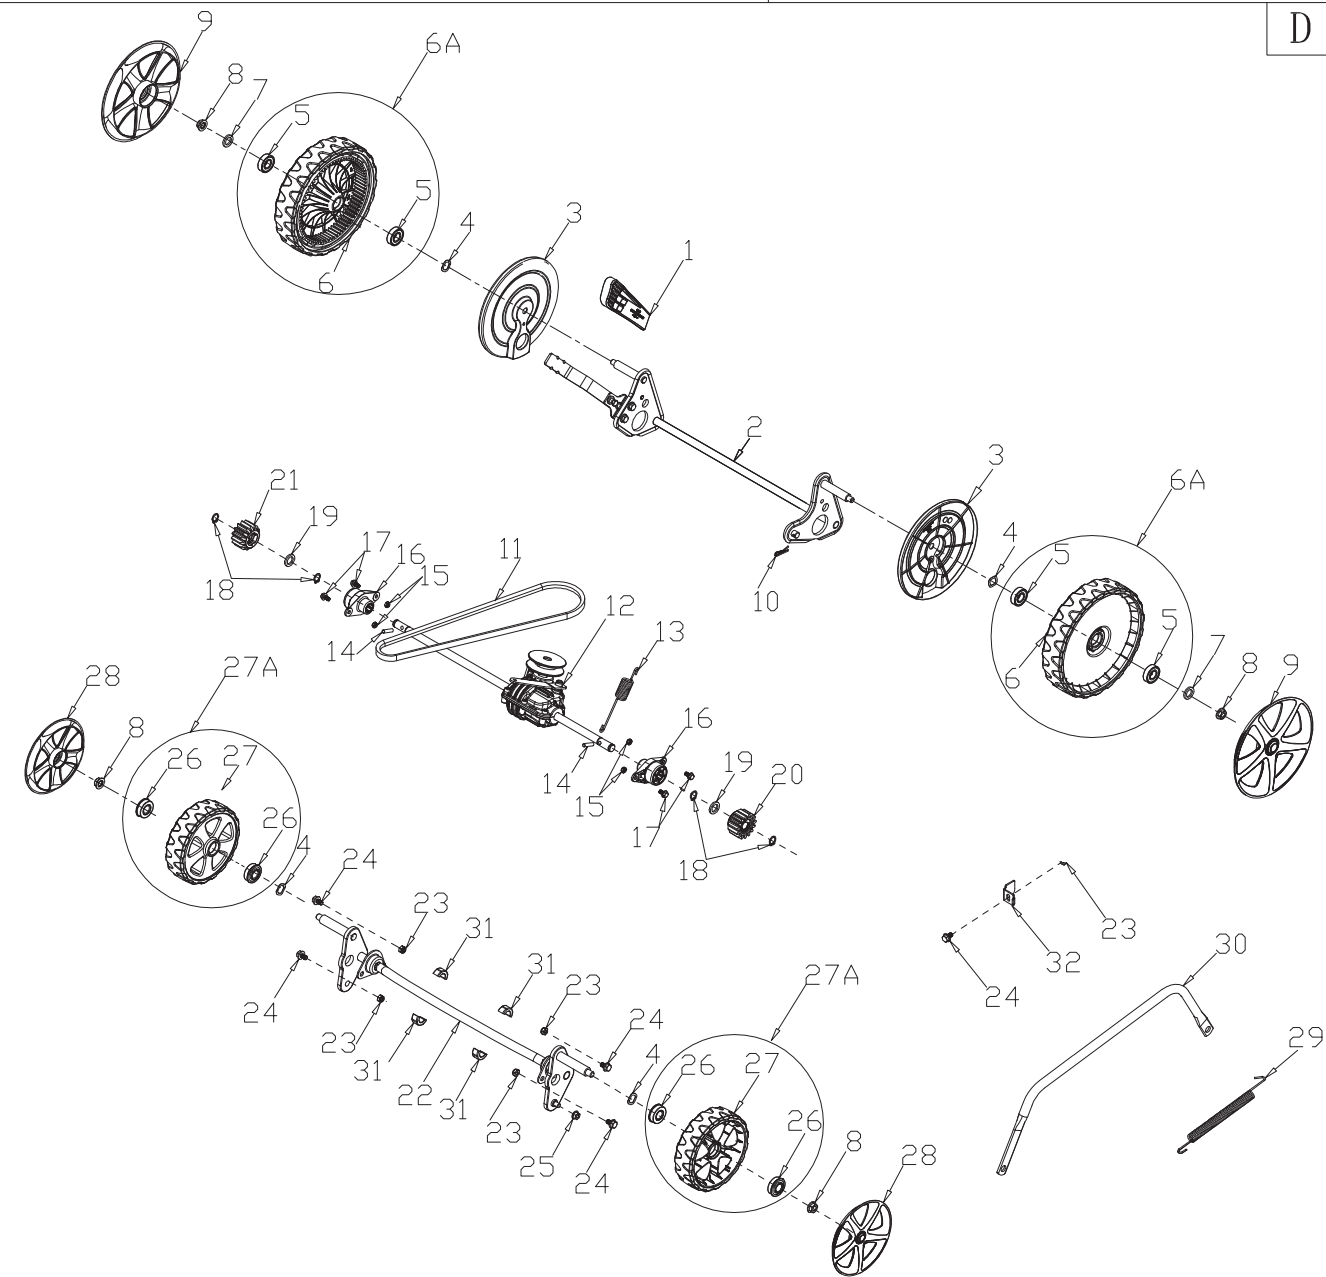

A

B

C

D

E

Model:	Smart 4605 TR
Year:	2017
.Part Number: 90066506	

POS	QTY	PARTNUMBER	BESKRIVELSE	DESCRIPTION
A-1	1	433243	KOBLINGSHÅNDTAG	CLUTCH LEVER
A-2	1	433228	STOP HÅNDTAG	BRAKE LEVER
A-3	1	428853	BESLAG MED STOP FOR BØJLER	BRACKET
A-5A	1	433258	ØVERSTE HÅNDTAG KPL.	UPPER HANDLE ASSY
A-4	1	419232	SOFTGRIP	HANDLE
A-5	1	433259	ØVRE STYR KPL.	UPPER HANDLE
A-6	2	419337	LÅSEMØTRIK M6	LOCKING NUT M6
A-7	1	428856	KABELHOLDER	CABLE HOLDER
A-8	1	435627	KABEL STOP	BRAKE CABLE
A-9	1	432571	KABEL KOBLING	CLUTCH CABLE
A-10	1	421778	BOLT M6X32	BOLT M6X32
A-11	1	433244	HÅNDTAG	LOWER HANDLE
A-12	4	427152	BOLT M8X50	BOLT M8X50
A-13	4	419242	SKIVE 8.5X16X1.54	WASHER 8.5X16X1.54
A-14	4	433232	KNOP	KNOB
A-15	4	419240	MØTRIK M8	NUT M8
A-16	1	419237	HOLDER FOR STARTSNOR	HOLDER
A-17	2	419244	KABELHOLDER	CABLE HOLDER
A-18	2	419245	BOLT M8X35	BOLT M8X35
A-19	2	419246	MØTRIK M8	NUT M8
A-20	2	419247	PROP	PLUG
B-1	1	TG170	TG170	
B-2	3	419284	BOLT M8X25	BOLT M8X25
B-3	1	419289	NOT	NOT
B-4	1	435494	KNIVHOLDER	BLADE ADAPTER
B-5	2	419286	HÆTTE	HOOD
B-6	1	435673	REMSKÆRM	BELT COVER
B-7	2	419288	SKRUE ST4,8X12	SCREW ST4,8X12
B-8	1	435496	AFDÆKNING	BELT COVER PLATE
B-9	1	435497	AFDÆKNING	BELT COVER PLATE
B-10	2	428877	SKRUE ST4,2X15	SCREW ST4,2X15
B-11	1	421764	KNIV 18"	BLADE 18"
B-12	1	419292	SKIVE FOR KNIV	WASHER
B-13	1	428885	KNIVBOLT 3/8X24UNF	KNIFE BOLT 3/8X24UNF
C-1	4	419276	BOLT M8X15	BOLT M8X15
C-2	1	421803	HØJDEJUSTERING PLADE SORT	HEIGHT ADJUSTMENT SORT
C-3	1	433246	BESLAG (HØJRE)	RIGHT BRACKET
C-4	4	419246	MØTRIK M8	NUT M8
C-5	1	435698	SKJOLD	DECK
C-6	1	421775	BIOPLUG	MULCING PLUG
C-7	1	421761	KRAVE	SLEEVE
C-8	1	419279	O-RING 11X2.5	O-RING 11X2.5
C-9	1	427157	VASKESTUDS	NOZZLE PIPE
C-10	1	427158	MØTRIK TIL VASKESTUDS PLASTIK	NUT
C-11	1	433248	BESLAG (VENSTRE)	LEFT BRACKET
C-12	2	419271	BESLAG FOR BAGSKÆRM	BRACKET
C-13	3	419270	BOLT M6X14	BOLT M6X14
C-14	1	433249	HOLDER FOR BAGSKÆRM	REAR COVER PEDESTAL