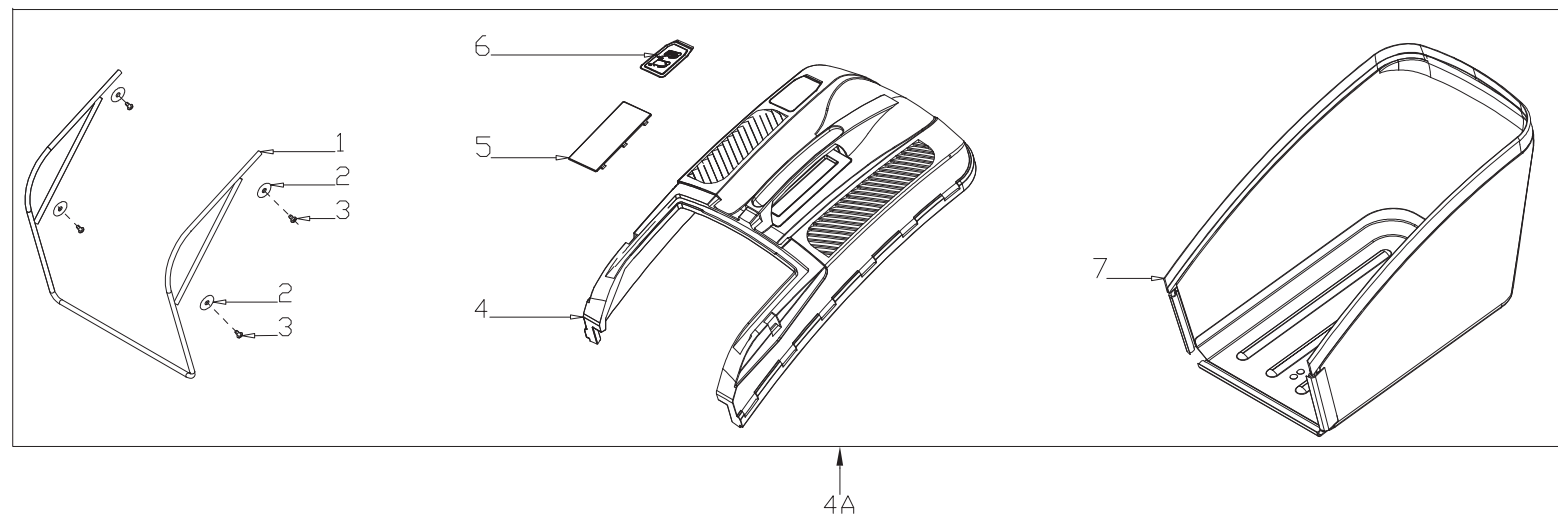

A

B

C

D

E

Model:	Smart 4605 TR
Year:	2017
.Part Number: 90066506	

POS	QTY	PARTNUMBER	BESKRIVELSE	DESCRIPTION
A-1	1	433243	KOBLINGSHÅNDTAG	CLUTCH LEVER
A-2	1	433228	STOP HÅNDTAG	BRAKE LEVER
A-3	1	428853	BESLAG MED STOP FOR BØJLER	BRACKET
A-5A	1	433258	ØVERSTE HÅNDTAG KPL.	UPPER HANDLE ASSY
A-4	1	419232	SOFTGRIP	HANDLE
A-5	1	433259	ØVRE STYR KPL.	UPPER HANDLE
A-6	2	419337	LÅSEMØTRIK M6	LOCKING NUT M6
A-7	1	428856	KABELHOLDER	CABLE HOLDER
A-8	1	435627	KABEL STOP	BRAKE CABLE
A-9	1	432571	KABEL KOBLING	CLUTCH CABLE
A-10	1	421778	BOLT M6X32	BOLT M6X32
A-11	1	433244	HÅNDTAG	LOWER HANDLE
A-12	4	427152	BOLT M8X50	BOLT M8X50
A-13	4	419242	SKIVE 8.5X16X1.54	WASHER 8.5X16X1.54
A-14	4	433232	KNOP	KNOB
A-15	4	419240	MØTRIK M8	NUT M8
A-16	1	419237	HOLDER FOR STARTSNOR	HOLDER
A-17	2	419244	KABELHOLDER	CABLE HOLDER
A-18	2	419245	BOLT M8X35	BOLT M8X35
A-19	2	419246	MØTRIK M8	NUT M8
A-20	2	419247	PROP	PLUG
B-1	1	TG170	TG170	
B-2	3	419284	BOLT M8X25	BOLT M8X25
B-3	1	419289	NOT	NOT
B-4	1	435494	KNIVHOLDER	BLADE ADAPTER
B-5	2	419286	HÆTTE	HOOD
B-6	1	435673	REMSKÆRM	BELT COVER
B-7	2	419288	SKRUE ST4,8X12	SCREW ST4,8X12
B-8	1	435496	AFDÆKNING	BELT COVER PLATE
B-9	1	435497	AFDÆKNING	BELT COVER PLATE
B-10	2	428877	SKRUE ST4,2X15	SCREW ST4,2X15
B-11	1	421764	KNIV 18"	BLADE 18"
B-12	1	419292	SKIVE FOR KNIV	WASHER
B-13	1	428885	KNIVBOLT 3/8X24UNF	KNIFE BOLT 3/8X24UNF
C-1	4	419276	BOLT M8X15	BOLT M8X15
C-2	1	421803	HØJDEJUSTERING PLADE SORT	HEIGHT ADJUSTMENT SORT
C-3	1	433246	BESLAG (HØJRE)	RIGHT BRACKET
C-4	4	419246	MØTRIK M8	NUT M8
C-5	1	435698	SKJOLD	DECK
C-6	1	421775	BIOPLUG	MULCING PLUG
C-7	1	421761	KRAVE	SLEEVE
C-8	1	419279	O-RING 11X2.5	O-RING 11X2.5
C-9	1	427157	VASKESTUDS	NOZZLE PIPE
C-10	1	427158	MØTRIK TIL VASKESTUDS PLASTIK	NUT
C-11	1	433248	BESLAG (VENSTRE)	LEFT BRACKET
C-12	2	419271	BESLAG FOR BAGSKÆRM	BRACKET
C-13	3	419270	BOLT M6X14	BOLT M6X14
C-14	1	433249	HOLDER FOR BAGSKÆRM	REAR COVER PEDESTAL