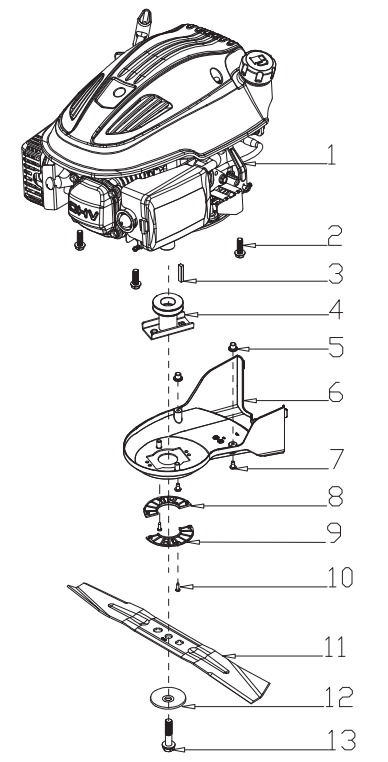

A

B

C

D

E

Model:	Smart 4605 TR
Year:	2017
.Part Number: 90066506	

POS	QTY	PARTNUMBER	BESKRIVELSE	DESCRIPTION
A-1	1	433243	KOBLINGSHÅNDTAG	CLUTCH LEVER
A-2	1	433228	STOP HÅNDTAG	BRAKE LEVER
A-3	1	428853	BESLAG MED STOP FOR BØJLER	BRACKET
A-5A	1	433258	ØVERSTE HÅNDTAG KPL.	UPPER HANDLE ASSY
A-4	1	419232	SOFTGRIP	HANDLE
A-5	1	433259	ØVRE STYR KPL.	UPPER HANDLE
A-6	2	419337	LÅSEMØTRIK M6	LOCKING NUT M6
A-7	1	428856	KABELHOLDER	CABLE HOLDER
A-8	1	435627	KABEL STOP	BRAKE CABLE
A-9	1	432571	KABEL KOBLING	CLUTCH CABLE
A-10	1	421778	BOLT M6X32	BOLT M6X32
A-11	1	433244	HÅNDTAG	LOWER HANDLE
A-12	4	427152	BOLT M8X50	BOLT M8X50
A-13	4	419242	SKIVE 8.5X16X1.54	WASHER 8.5X16X1.54
A-14	4	433232	KNOP	KNOB
A-15	4	419240	MØTRIK M8	NUT M8
A-16	1	419237	HOLDER FOR STARTSNOR	HOLDER
A-17	2	419244	KABELHOLDER	CABLE HOLDER
A-18	2	419245	BOLT M8X35	BOLT M8X35
A-19	2	419246	MØTRIK M8	NUT M8
A-20	2	419247	PROP	PLUG
B-1	1	TG170	TG170	
B-2	3	419284	BOLT M8X25	BOLT M8X25
B-3	1	419289	NOT	NOT
B-4	1	435494	KNIVHOLDER	BLADE ADAPTER
B-5	2	419286	HÆTTE	HOOD
B-6	1	435673	REMSKÆRM	BELT COVER
B-7	2	419288	SKRUE ST4,8X12	SCREW ST4,8X12
B-8	1	435496	AFDÆKNING	BELT COVER PLATE
B-9	1	435497	AFDÆKNING	BELT COVER PLATE
B-10	2	428877	SKRUE ST4,2X15	SCREW ST4,2X15
B-11	1	421764	KNIV 18"	BLADE 18"
B-12	1	419292	SKIVE FOR KNIV	WASHER
B-13	1	428885	KNIVBOLT 3/8X24UNF	KNIFE BOLT 3/8X24UNF
C-1	4	419276	BOLT M8X15	BOLT M8X15
C-2	1	421803	HØJDEJUSTERING PLADE SORT	HEIGHT ADJUSTMENT SORT
C-3	1	433246	BESLAG (HØJRE)	RIGHT BRACKET
C-4	4	419246	MØTRIK M8	NUT M8
C-5	1	435698	SKJOLD	DECK
C-6	1	421775	BIOPLUG	MULCING PLUG
C-7	1	421761	KRAVE	SLEEVE
C-8	1	419279	O-RING 11X2.5	O-RING 11X2.5
C-9	1	427157	VASKESTUDS	NOZZLE PIPE
C-10	1	427158	MØTRIK TIL VASKESTUDS PLASTIK	NUT
C-11	1	433248	BESLAG (VENSTRE)	LEFT BRACKET
C-12	2	419271	BESLAG FOR BAGSKÆRM	BRACKET
C-13	3	419270	BOLT M6X14	BOLT M6X14
C-14	1	433249	HOLDER FOR BAGSKÆRM	REAR COVER PEDESTAL