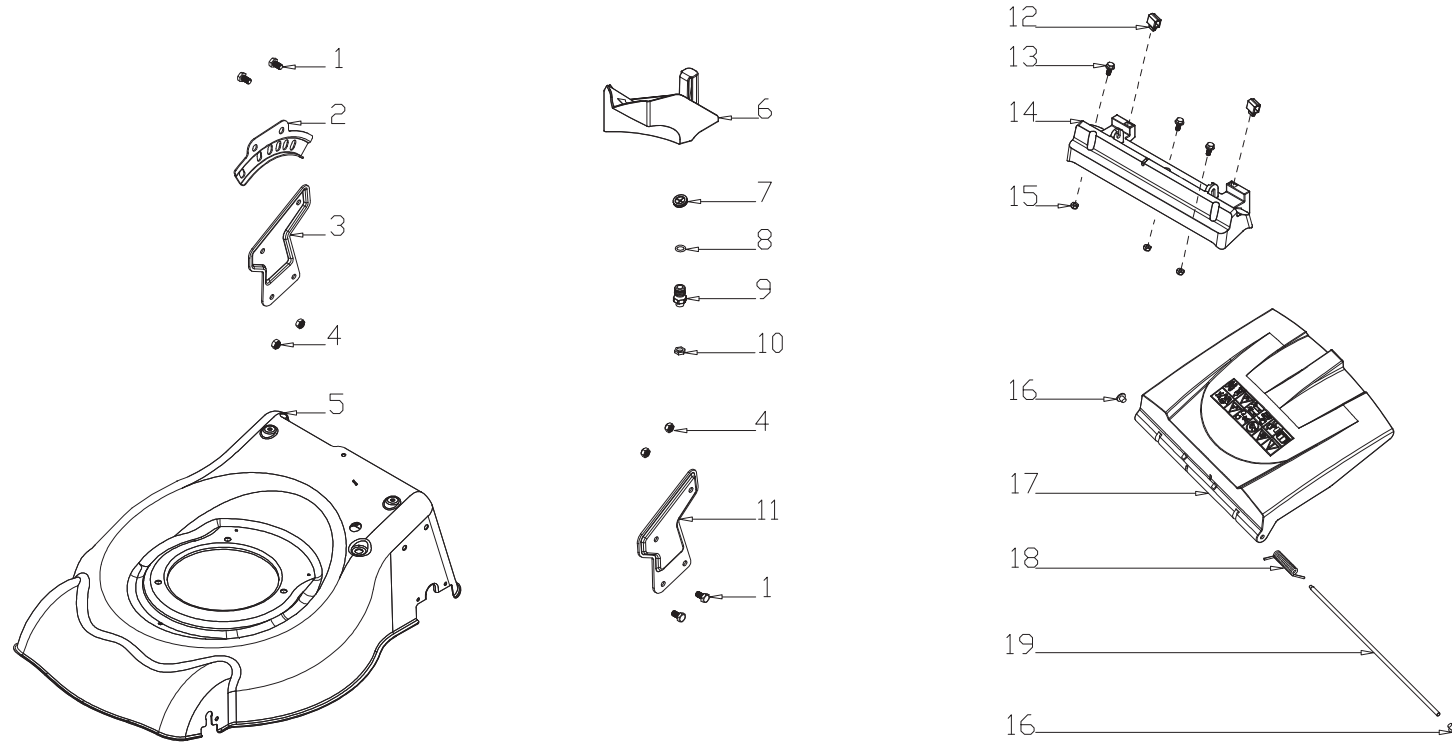

A

B

C

D

E

Model:	Smart 4605 TR
Year:	2017
.Part Number: 90066506	

POS	QTY	PARTNUMBER	BESKRIVELSE	DESCRIPTION
A-1	1	433243	KOBLINGSHÅNDTAG	CLUTCH LEVER
A-2	1	433228	STOP HÅNDTAG	BRAKE LEVER
A-3	1	428853	BESLAG MED STOP FOR BØJLER	BRACKET
A-5A	1	433258	ØVERSTE HÅNDTAG KPL.	UPPER HANDLE ASSY
A-4	1	419232	SOFTGRIP	HANDLE
A-5	1	433259	ØVRE STYR KPL.	UPPER HANDLE
A-6	2	419337	LÅSEMØTRIK M6	LOCKING NUT M6
A-7	1	428856	KABELHOLDER	CABLE HOLDER
A-8	1	435627	KABEL STOP	BRAKE CABLE
A-9	1	432571	KABEL KOBLING	CLUTCH CABLE
A-10	1	421778	BOLT M6X32	BOLT M6X32
A-11	1	433244	HÅNDTAG	LOWER HANDLE
A-12	4	427152	BOLT M8X50	BOLT M8X50
A-13	4	419242	SKIVE 8.5X16X1.54	WASHER 8.5X16X1.54
A-14	4	433232	KNOP	KNOB
A-15	4	419240	MØTRIK M8	NUT M8
A-16	1	419237	HOLDER FOR STARTSNOR	HOLDER
A-17	2	419244	KABELHOLDER	CABLE HOLDER
A-18	2	419245	BOLT M8X35	BOLT M8X35
A-19	2	419246	MØTRIK M8	NUT M8
A-20	2	419247	PROP	PLUG
B-1	1	TG170	TG170	
B-2	3	419284	BOLT M8X25	BOLT M8X25
B-3	1	419289	NOT	NOT
B-4	1	435494	KNIVHOLDER	BLADE ADAPTER
B-5	2	419286	HÆTTE	HOOD
B-6	1	435673	REMSKÆRM	BELT COVER
B-7	2	419288	SKRUE ST4,8X12	SCREW ST4,8X12
B-8	1	435496	AFDÆKNING	BELT COVER PLATE
B-9	1	435497	AFDÆKNING	BELT COVER PLATE
B-10	2	428877	SKRUE ST4,2X15	SCREW ST4,2X15
B-11	1	421764	KNIV 18"	BLADE 18"
B-12	1	419292	SKIVE FOR KNIV	WASHER
B-13	1	428885	KNIVBOLT 3/8X24UNF	KNIFE BOLT 3/8X24UNF
C-1	4	419276	BOLT M8X15	BOLT M8X15
C-2	1	421803	HØJDEJUSTERING PLADE SORT	HEIGHT ADJUSTMENT SORT
C-3	1	433246	BESLAG (HØJRE)	RIGHT BRACKET
C-4	4	419246	MØTRIK M8	NUT M8
C-5	1	435698	SKJOLD	DECK
C-6	1	421775	BIOPLUG	MULCING PLUG
C-7	1	421761	KRAVE	SLEEVE
C-8	1	419279	O-RING 11X2.5	O-RING 11X2.5
C-9	1	427157	VASKESTUDS	NOZZLE PIPE
C-10	1	427158	MØTRIK TIL VASKESTUDS PLASTIK	NUT
C-11	1	433248	BESLAG (VENSTRE)	LEFT BRACKET
C-12	2	419271	BESLAG FOR BAGSKÆRM	BRACKET
C-13	3	419270	BOLT M6X14	BOLT M6X14
C-14	1	433249	HOLDER FOR BAGSKÆRM	REAR COVER PEDESTAL