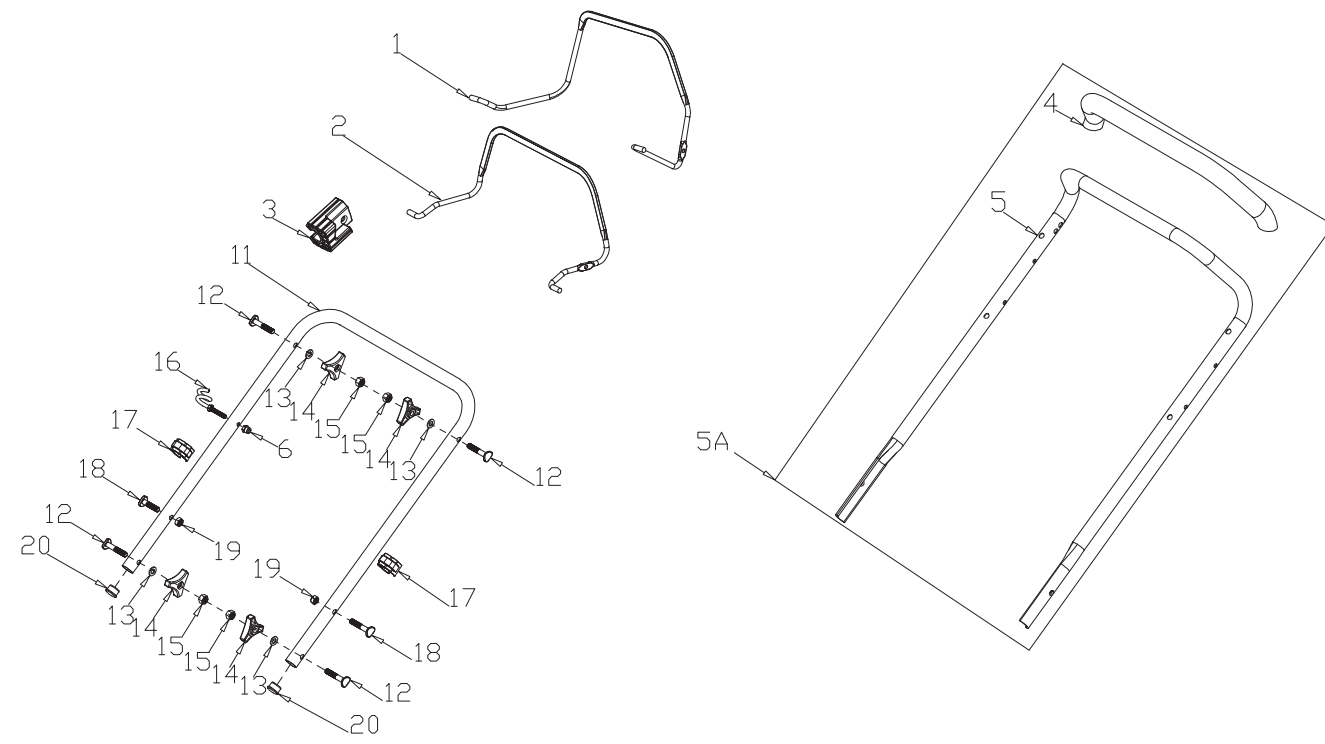

A

B

C

D

E

Model:	Smart 4605 TR
Year:	2017
.Part Number: 90066506	

POS	QTY	PARTNUMBER	BESKRIVELSE	DESCRIPTION
A-1	1	433243	KOBLINGSHÅNDTAG	CLUTCH LEVER
A-2	1	433228	STOP HÅNDTAG	BRAKE LEVER
A-3	1	428853	BESLAG MED STOP FOR BØJLER	BRACKET
A-5A	1	433258	ØVERSTE HÅNDTAG KPL.	UPPER HANDLE ASSY
A-4	1	419232	SOFTGRIP	HANDLE
A-5	1	433259	ØVRE STYR KPL.	UPPER HANDLE
A-6	2	419337	LÅSEMØTRIK M6	LOCKING NUT M6
A-7	1	428856	KABELHOLDER	CABLE HOLDER
A-8	1	435627	KABEL STOP	BRAKE CABLE
A-9	1	432571	KABEL KOBLING	CLUTCH CABLE
A-10	1	421778	BOLT M6X32	BOLT M6X32
A-11	1	433244	HÅNDTAG	LOWER HANDLE
A-12	4	427152	BOLT M8X50	BOLT M8X50
A-13	4	419242	SKIVE 8.5X16X1.54	WASHER 8.5X16X1.54
A-14	4	433232	KNOP	KNOB
A-15	4	419240	MØTRIK M8	NUT M8
A-16	1	419237	HOLDER FOR STARTSNOR	HOLDER
A-17	2	419244	KABELHOLDER	CABLE HOLDER
A-18	2	419245	BOLT M8X35	BOLT M8X35
A-19	2	419246	MØTRIK M8	NUT M8
A-20	2	419247	PROP	PLUG
B-1	1	TG170	TG170	
B-2	3	419284	BOLT M8X25	BOLT M8X25
B-3	1	419289	NOT	NOT
B-4	1	435494	KNIVHOLDER	BLADE ADAPTER
B-5	2	419286	HÆTTE	HOOD
B-6	1	435673	REMSKÆRM	BELT COVER
B-7	2	419288	SKRUE ST4,8X12	SCREW ST4,8X12
B-8	1	435496	AFDÆKNING	BELT COVER PLATE
B-9	1	435497	AFDÆKNING	BELT COVER PLATE
B-10	2	428877	SKRUE ST4,2X15	SCREW ST4,2X15
B-11	1	421764	KNIV 18"	BLADE 18"
B-12	1	419292	SKIVE FOR KNIV	WASHER
B-13	1	428885	KNIVBOLT 3/8X24UNF	KNIFE BOLT 3/8X24UNF
C-1	4	419276	BOLT M8X15	BOLT M8X15
C-2	1	421803	HØJDEJUSTERING PLADE SORT	HEIGHT ADJUSTMENT SORT
C-3	1	433246	BESLAG (HØJRE)	RIGHT BRACKET
C-4	4	419246	MØTRIK M8	NUT M8
C-5	1	435698	SKJOLD	DECK
C-6	1	421775	BIOPLUG	MULCING PLUG
C-7	1	421761	KRAVE	SLEEVE
C-8	1	419279	O-RING 11X2.5	O-RING 11X2.5
C-9	1	427157	VASKESTUDS	NOZZLE PIPE
C-10	1	427158	MØTRIK TIL VASKESTUDS PLASTIK	NUT
C-11	1	433248	BESLAG (VENSTRE)	LEFT BRACKET
C-12	2	419271	BESLAG FOR BAGSKÆRM	BRACKET
C-13	3	419270	BOLT M6X14	BOLT M6X14
C-14	1	433249	HOLDER FOR BAGSKÆRM	REAR COVER PEDESTAL