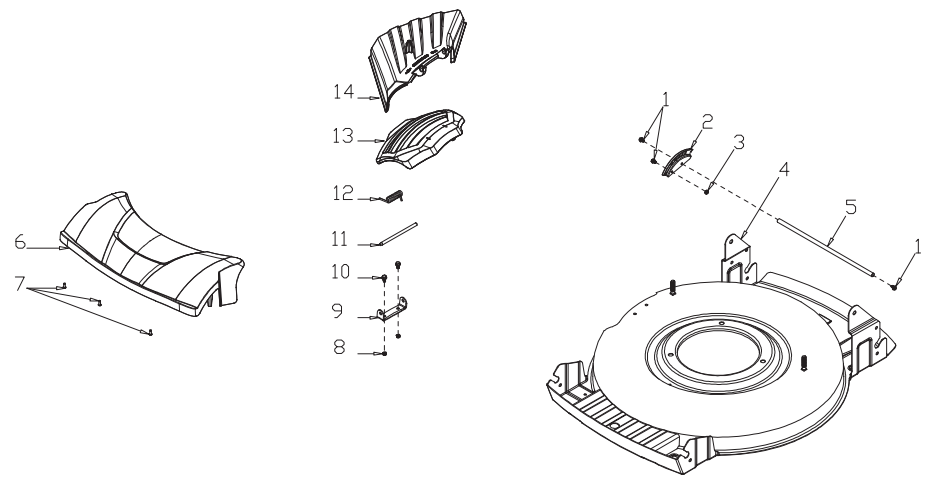

A

B

C

D

Model:	DS 51 Combi
Year:	2016
Partnumber: 90066501	

POS	QTY	PARTNUMBER	BESKRIVELSE	DESCRIPTION
A-1	1	428898	BØJLE FOR STOP AF MOTOR	RING
A-2	1	428853	BESLAG MED STOP FOR BØJLER	BRACKET
A-4A	1	433275	STYR KPL.	UPPER HANDLE ASSY
A-3	1	419232	SOFTGRIP	HANDLE
A-4	1	428855	STYR ØVERST UDEN SOFTGRIP	HANDELBAR
A-5	2	419337	LÅSEMØTRIK M6	LOCKING NUT M6
A-6	1	428856	KABELHOLDER	CABLE HOLDER
A-7	1	428857	STOPKABEL	STOP CABLE
A-8	1	427164	BOLT M6X32	BOLT M6X32
A-9	1	428921	STYR NEDRE	HANDELBAR
A-10	4	419239	BOLT M8X45	BOLT M8X45
A-11	6	419242	SKIVE 8.5X16X1.54	WASHER 8.5X16X1.54
A-12	4	419241	FINGERSKRUE SØLV	WING NUT
A-13	4	419240	MØTRIK M8	NUT M8
A-14	1	419244	KABELHOLDER	CABLE HOLDER
A-15	1	419237	HOLDER FOR STARTSNOR	HOLDER
A-16	2	419246	MØTRIK M8	NUT M8
A-17	2	419247	PROP	PLUG
B-1	1	TG470	POWERLINE TG470 65MM I LÆNGDEN 22,2MM AKSEL	POWERLINE TG470 ENGINE
B-2	3	419284	BOLT M8X25	BOLT M8X25
B-3	1	427195	NOT	KEY
B-4	1	427196	KNIVHOLDER	BLADE HUB
B-5	1	427197	KNIV 20"	BLADE 20"
B-6	1	419292	SKIVE FOR KNIV	WASHER
B-7	1	428885	KNIVBOLT 3/8X24UNF	KNIFE BOLT 3/8X24UNF
C-1	2	419252	SÆTBOLT M6X10	SET BOLT M6X10
C-2	1	427191	JUSTERSTYKKE FOR HØJDEJUSTERING	ADJUSTMENT PIECE
C-3	1	419273	MØTRIK M6	NUT M6
C-4	1	427202	KLIPPESKJOLD	CUTTING DECK
C-5	1	433235	AKSEL	JOINT LEVER
C-6	1	427200	FORSKÆRM SORT	FRONT MUDGUARD
C-7	3	419316	SKRUE 4X15	SCREW 4X15
C-8	2	419263	MØTRIK M5	NUT M5
C-9	1	419304	BESLAG	BRACKET
C-10	2	419265	BOLT M5X10	BOLT M5X10
C-11	1	419305	AKSEL	SHAFT
C-12	1	428923	FJEDER FOR SIDEUDKASTSKÆRM	SPRING
C-13	1	427198	SKÆRM FOR SIDEUDKASTER	GUARD
C-14	1	427199	SIDE UDKASTER	EJECTOR
D-1	1	427192	BAGAKSEL	REAR AXLE
D-2	4	419273	MØTRIK M6	NUT M6
D-3	4	419350	STÅLBOLT M6X12	STEEL BOLT M6X12
D-4	2	421755	STØVDÆKSEL 10"	DUST CAP 10"
D-5	4	419251	FJEDERSKIVE	SPRING COLLAR
D-6	2	419252	SÆTBOLT M6X10	SET BOLT M6X10
D-8A	2	421757	HJUL, PLAST M/TRÆK & LEJER 250X50X12	WHEEL 250X50X12