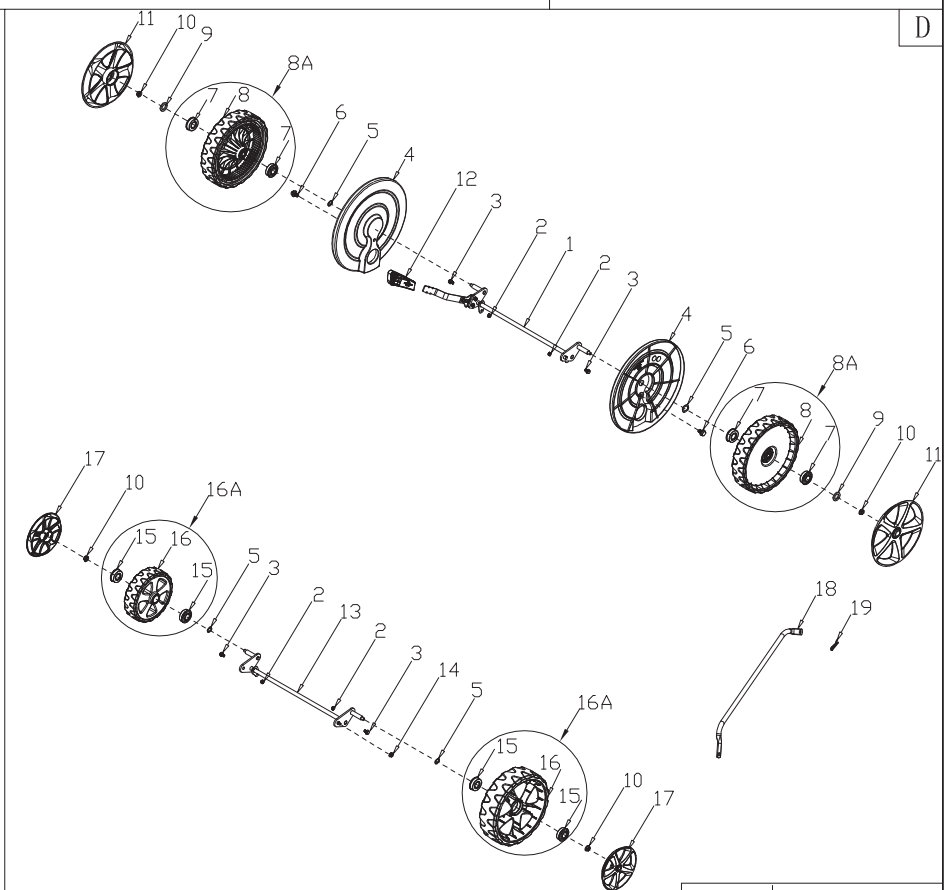

A

B

C

D

Model:	DS 51 Combi
Year:	2016
Partnumber: 90066501