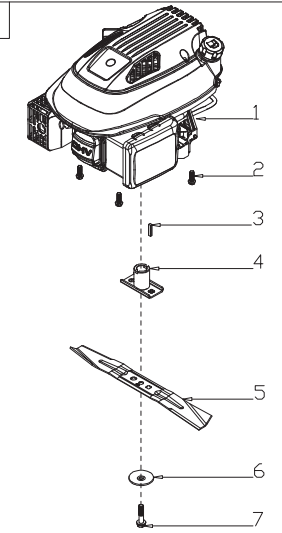

A

B

C

D

Model:	DS 51 Combi
Year:	2016
Partnumber: 90066501	

POS	QTY	PARTNUMBER	BESKRIVELSE	DESCRIPTION
A-1	1	428898	BØJLE FOR STOP AF MOTOR	RING
A-2	1	428853	BESLAG MED STOP FOR BØJLER	BRACKET
A-4A	1	433275	STYR KPL.	UPPER HANDLE ASSY
A-3	1	419232	SOFTGRIP	HANDLE
A-4	1	428855	STYR ØVERST UDEN SOFTGRIP	HANDELBAR
A-5	2	419337	LÅSEMØTRIK M6	LOCKING NUT M6
A-6	1	428856	KABELHOLDER	CABLE HOLDER
A-7	1	428857	STOPKABEL	STOP CABLE
A-8	1	427164	BOLT M6X32	BOLT M6X32
A-9	1	428921	STYR NEDRE	HANDELBAR
A-10	4	419239	BOLT M8X45	BOLT M8X45
A-11	6	419242	SKIVE 8.5X16X1.54	WASHER 8.5X16X1.54
A-12	4	419241	FINGERSKRUE SØLV	WING NUT
A-13	4	419240	MØTRIK M8	NUT M8
A-14	1	419244	KABELHOLDER	CABLE HOLDER
A-15	1	419237	HOLDER FOR STARTSNOR	HOLDER
A-16	2	419246	MØTRIK M8	NUT M8
A-17	2	419247	PROP	PLUG
B-1	1	TG470	POWERLINE TG470 65MM I LÆNGDEN 22,2MM AKSEL	POWERLINE TG470 ENGINE
B-2	3	419284	BOLT M8X25	BOLT M8X25
B-3	1	427195	NOT	KEY
B-4	1	427196	KNIVHOLDER	BLADE HUB
B-5	1	427197	KNIV 20"	BLADE 20"
B-6	1	419292	SKIVE FOR KNIV	WASHER
B-7	1	428885	KNIVBOLT 3/8X24UNF	KNIFE BOLT 3/8X24UNF
C-1	2	419252	SÆTBOLT M6X10	SET BOLT M6X10
C-2	1	427191	JUSTERSTYKKE FOR HØJDEJUSTERING	ADJUSTMENT PIECE
C-3	1	419273	MØTRIK M6	NUT M6
C-4	1	427202	KLIPPESKJOLD	CUTTING DECK
C-5	1	433235	AKSEL	JOINT LEVER
C-6	1	427200	FORSKÆRM SORT	FRONT MUDGUARD
C-7	3	419316	SKRUE 4X15	SCREW 4X15
C-8	2	419263	MØTRIK M5	NUT M5
C-9	1	419304	BESLAG	BRACKET
C-10	2	419265	BOLT M5X10	BOLT M5X10
C-11	1	419305	AKSEL	SHAFT
C-12	1	428923	FJEDER FOR SIDEUDKASTSKÆRM	SPRING
C-13	1	427198	SKÆRM FOR SIDEUDKASTER	GUARD
C-14	1	427199	SIDE UDKASTER	EJECTOR
D-1	1	427192	BAGAKSEL	REAR AXLE
D-2	4	419273	MØTRIK M6	NUT M6
D-3	4	419350	STÅLBOLT M6X12	STEEL BOLT M6X12
D-4	2	421755	STØVDÆKSEL 10"	DUST CAP 10"
D-5	4	419251	FJEDERSKIVE	SPRING COLLAR
D-6	2	419252	SÆTBOLT M6X10	SET BOLT M6X10
D-8A	2	421757	HJUL, PLAST M/TRÆK & LEJER 250X50X12	WHEEL 250X50X12