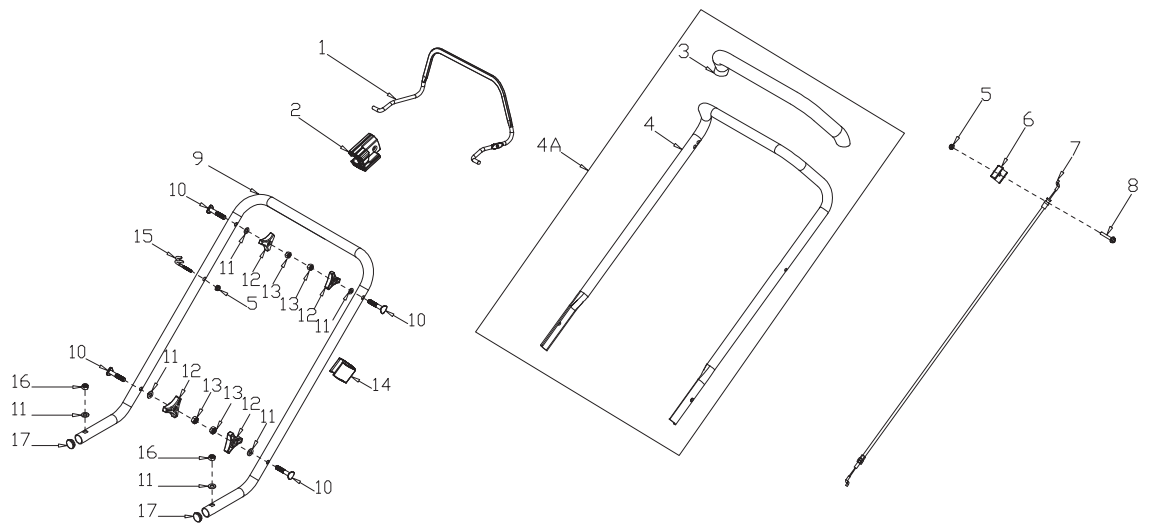

A

B

C

D

Model:	DS 51 Combi
Year:	2016
Partnumber: 90066501	

POS	QTY	PARTNUMBER	BESKRIVELSE	DESCRIPTION
A-1	1	428898	BØJLE FOR STOP AF MOTOR	RING
A-2	1	428853	BESLAG MED STOP FOR BØJLER	BRACKET
A-4A	1	433275	STYR KPL.	UPPER HANDLE ASSY
A-3	1	419232	SOFTGRIP	HANDLE
A-4	1	428855	STYR ØVERST UDEN SOFTGRIP	HANDELBAR
A-5	2	419337	LÅSEMØTRIK M6	LOCKING NUT M6
A-6	1	428856	KABELHOLDER	CABLE HOLDER
A-7	1	428857	STOPKABEL	STOP CABLE
A-8	1	427164	BOLT M6X32	BOLT M6X32
A-9	1	428921	STYR NEDRE	HANDELBAR
A-10	4	419239	BOLT M8X45	BOLT M8X45
A-11	6	419242	SKIVE 8.5X16X1.54	WASHER 8.5X16X1.54
A-12	4	419241	FINGERSKRUE SØLV	WING NUT
A-13	4	419240	MØTRIK M8	NUT M8
A-14	1	419244	KABELHOLDER	CABLE HOLDER
A-15	1	419237	HOLDER FOR STARTSNOR	HOLDER
A-16	2	419246	MØTRIK M8	NUT M8
A-17	2	419247	PROP	PLUG
B-1	1	TG470	POWERLINE TG470 65MM I LÆNGDEN 22,2MM AKSEL	POWERLINE TG470 ENGINE
B-2	3	419284	BOLT M8X25	BOLT M8X25
B-3	1	427195	NOT	KEY
B-4	1	427196	KNIVHOLDER	BLADE HUB
B-5	1	427197	KNIV 20"	BLADE 20"
B-6	1	419292	SKIVE FOR KNIV	WASHER
B-7	1	428885	KNIVBOLT 3/8X24UNF	KNIFE BOLT 3/8X24UNF
C-1	2	419252	SÆTBOLT M6X10	SET BOLT M6X10
C-2	1	427191	JUSTERSTYKKE FOR HØJDEJUSTERING	ADJUSTMENT PIECE
C-3	1	419273	MØTRIK M6	NUT M6
C-4	1	427202	KLIPPESKJOLD	CUTTING DECK
C-5	1	433235	AKSEL	JOINT LEVER
C-6	1	427200	FORSKÆRM SORT	FRONT MUDGUARD
C-7	3	419316	SKRUE 4X15	SCREW 4X15
C-8	2	419263	MØTRIK M5	NUT M5
C-9	1	419304	BESLAG	BRACKET
C-10	2	419265	BOLT M5X10	BOLT M5X10
C-11	1	419305	AKSEL	SHAFT
C-12	1	428923	FJEDER FOR SIDEUDKASTSKÆRM	SPRING
C-13	1	427198	SKÆRM FOR SIDEUDKASTER	GUARD
C-14	1	427199	SIDE UDKASTER	EJECTOR
D-1	1	427192	BAGAKSEL	REAR AXLE
D-2	4	419273	MØTRIK M6	NUT M6
D-3	4	419350	STÅLBOLT M6X12	STEEL BOLT M6X12
D-4	2	421755	STØVDÆKSEL 10"	DUST CAP 10"
D-5	4	419251	FJEDERSKIVE	SPRING COLLAR
D-6	2	419252	SÆTBOLT M6X10	SET BOLT M6X10
D-8A	2	421757	HJUL, PLAST M/TRÆK & LEJER 250X50X12	WHEEL 250X50X12