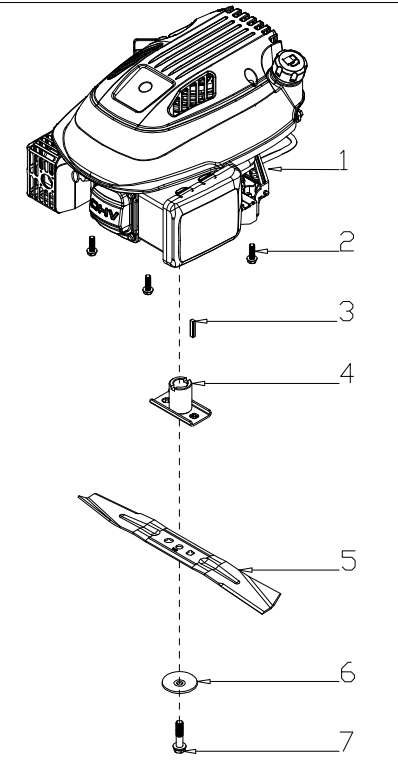

A

B

C

D

Model: Smart 5105WS  
 Part Number: 90066500  
 Year: 2019

POS	QTY	PARTNUMBER	BESKRIVELSE	DESCRIPTION
A-1	1	433228	STOP HÅNDTAG	BRAKE LEVER
A-2	1	428853	BESLAG MED STOP FOR BØJLER	BRACKET
A-3	1	419232	SOFTGRIP	HANDLE
A-4	1	433259	ØVRE STYR	UPPER HANDLE
A-5	2	419337	LÅSEMØTRIK M6	LOCKING NUT M6
A-6	1	428856	KABELHOLDER	CABLE HOLDER
A-7	1	428857	STOPKABEL	STOP CABLE
A-8	1	421778	BOLT M6X32	BOLT M6X32
A-9	2	450052	MELLEMSTE STYRDEL	MIDDLE HANDLE
A-10	4	427152	BRÆDDEBOLT M8X50	BOLT M8X50
A-11	6	419242	SKIVE 8.5X16X1.54	WASHER 8.5X16X1.54
A-12	4	439369	FINGERSKRUE MØRK SØLV	KNOB
A-13	1	419237	HOLDER FOR STARTSNOR	HOLDER
A-14	4	419247	PROP	PLUG
A-15	1	428883	KABELHOLDER/CLIPS PLAST	CABLE HOLDER
A-16	1	439370	NEDRE STYR	LOWER HANDLE
A-17	2	419245	BOLT M8X35	BOLT M8X35
A-18	4	419246	MØTRIK M8	NUT M8
B-1	1	TG470	TG470 80MM SHAFT	TG470 ENGINE
B-2	3	419284	BOLT M8X25	BOLT M8X25
B-3	1	427195	NOT	KEY
B-4	1	427196	KNIVHOLDER	BLADE HUB
B-5	1	427197	KNIV 50CM	BLADE 20"
B-6	1	419292	SKIVE FOR KNIV	WASHER
B-7	1	419293	STÅLBOLT FOR KNIVHOLDER 3/8-24UNFX35	STEEL BOLT
C-1	3	419252	SÆTBOLT M6X10	SET BOLT M6X10
C-2	1	427191	JUSTERSTYKKE FOR HØJDEJUSTERING	ADJUSTMENT PIECE
C-3	1	419273	MØTRIK M6	NUT M6
C-4	1	439372	KLIPPESKJOLD	DECK
C-5	1	433235	AKSEL	JOINT LEVER
C-6	1	433236	FRONT PLAST COVER	FRONT PLASTIC FACE
C-7	3	439373	SKRUE	SCREW
C-8	2	419263	MØTRIK M5	NUT M5
C-9	1	419304	BESLAG	BRACKET
C-10	2	421982	BOLT M5X12	BOLT M5X12
C-11	1	419305	AKSEL	SHAFT
C-12	1	432575	FJEDER FOR UDKASTSKÆRM	SIDE DISCHARGE COVER SPRING
C-13	2	428877	SKRUE ST4,2X15	SCREW ST4,2X15
C-14	1	439374	DÆKSEL	COVER PLATE
C-15	1	439375	FJEDER	SPRING
C-16	1	439376	SKÆRM FOR BIOKLIP	SIDE DISCHARGE COVER
C-17	1	439377	LÅS	LOCK
C-18	1	427199	SIDEUDKASTER	EJECTOR
D-1	1	427192	BAGAKSEL	REAR AXLE
D-2	4	419273	MØTRIK M6	NUT M6
D-3	4	419350	STÅLBOLT M6X12	STEEL BOLT M6X12
D-4	2	421755	STØVDÆKSEL 10"	DUST CAP 10"