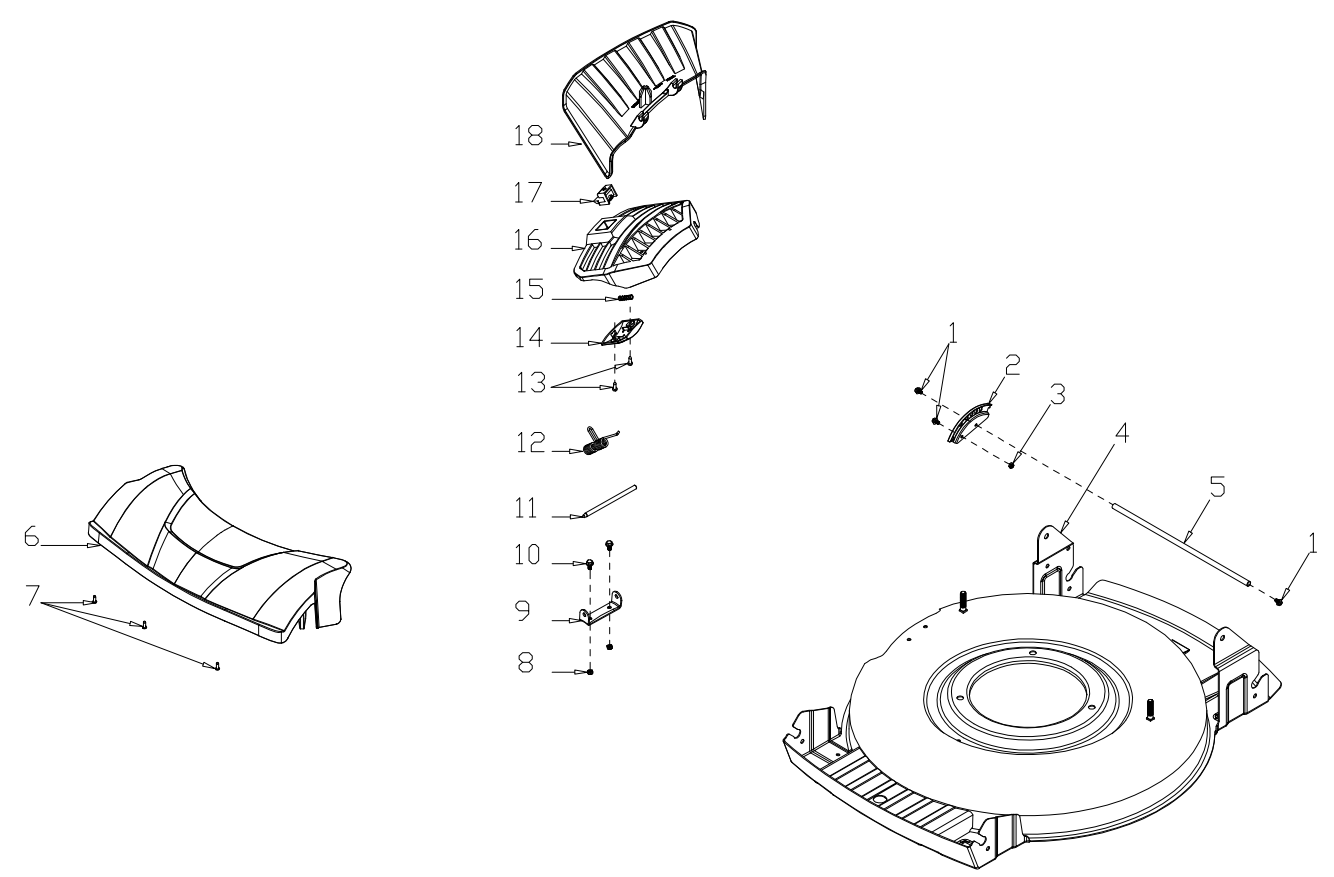

A

B

C

D

Model: Smart 5105WS  
 Part Number: 90066500  
 Year: 2019

POS	QTY	PARTNUMBER	BESKRIVELSE	DESCRIPTION
A-1	1	433228	STOP HÅNDTAG	BRAKE LEVER
A-2	1	428853	BESLAG MED STOP FOR BØJLER	BRACKET
A-3	1	419232	SOFTGRIP	HANDLE
A-4	1	433259	ØVRE STYR	UPPER HANDLE
A-5	2	419337	LÅSEMØTRIK M6	LOCKING NUT M6
A-6	1	428856	KABELHOLDER	CABLE HOLDER
A-7	1	428857	STOPKABEL	STOP CABLE
A-8	1	421778	BOLT M6X32	BOLT M6X32
A-9	2	450052	MELLEMSTE STYRDEL	MIDDLE HANDLE
A-10	4	427152	BRÆDDEBOLT M8X50	BOLT M8X50
A-11	6	419242	SKIVE 8.5X16X1.54	WASHER 8.5X16X1.54
A-12	4	439369	FINGERSKRUE MØRK SØLV	KNOB
A-13	1	419237	HOLDER FOR STARTSNOR	HOLDER
A-14	4	419247	PROP	PLUG
A-15	1	428883	KABELHOLDER/CLIPS PLAST	CABLE HOLDER
A-16	1	439370	NEDRE STYR	LOWER HANDLE
A-17	2	419245	BOLT M8X35	BOLT M8X35
A-18	4	419246	MØTRIK M8	NUT M8
B-1	1	TG470	TG470 80MM SHAFT	TG470 ENGINE
B-2	3	419284	BOLT M8X25	BOLT M8X25
B-3	1	427195	NOT	KEY
B-4	1	427196	KNIVHOLDER	BLADE HUB
B-5	1	427197	KNIV 50CM	BLADE 20"
B-6	1	419292	SKIVE FOR KNIV	WASHER
B-7	1	419293	STÅLBOLT FOR KNIVHOLDER 3/8-24UNFX35	STEEL BOLT
C-1	3	419252	SÆTBOLT M6X10	SET BOLT M6X10
C-2	1	427191	JUSTERSTYKKE FOR HØJDEJUSTERING	ADJUSTMENT PIECE
C-3	1	419273	MØTRIK M6	NUT M6
C-4	1	439372	KLIPPESKJOLD	DECK
C-5	1	433235	AKSEL	JOINT LEVER
C-6	1	433236	FRONT PLAST COVER	FRONT PLASTIC FACE
C-7	3	439373	SKRUE	SCREW
C-8	2	419263	MØTRIK M5	NUT M5
C-9	1	419304	BESLAG	BRACKET
C-10	2	421982	BOLT M5X12	BOLT M5X12
C-11	1	419305	AKSEL	SHAFT
C-12	1	432575	FJEDER FOR UDKASTSKÆRM	SIDE DISCHARGE COVER SPRING
C-13	2	428877	SKRUE ST4,2X15	SCREW ST4,2X15
C-14	1	439374	DÆKSEL	COVER PLATE
C-15	1	439375	FJEDER	SPRING
C-16	1	439376	SKÆRM FOR BIOKLIP	SIDE DISCHARGE COVER
C-17	1	439377	LÅS	LOCK
C-18	1	427199	SIDEUDKASTER	EJECTOR
D-1	1	427192	BAGAKSEL	REAR AXLE
D-2	4	419273	MØTRIK M6	NUT M6
D-3	4	419350	STÅLBOLT M6X12	STEEL BOLT M6X12
D-4	2	421755	STØVDÆKSEL 10"	DUST CAP 10"