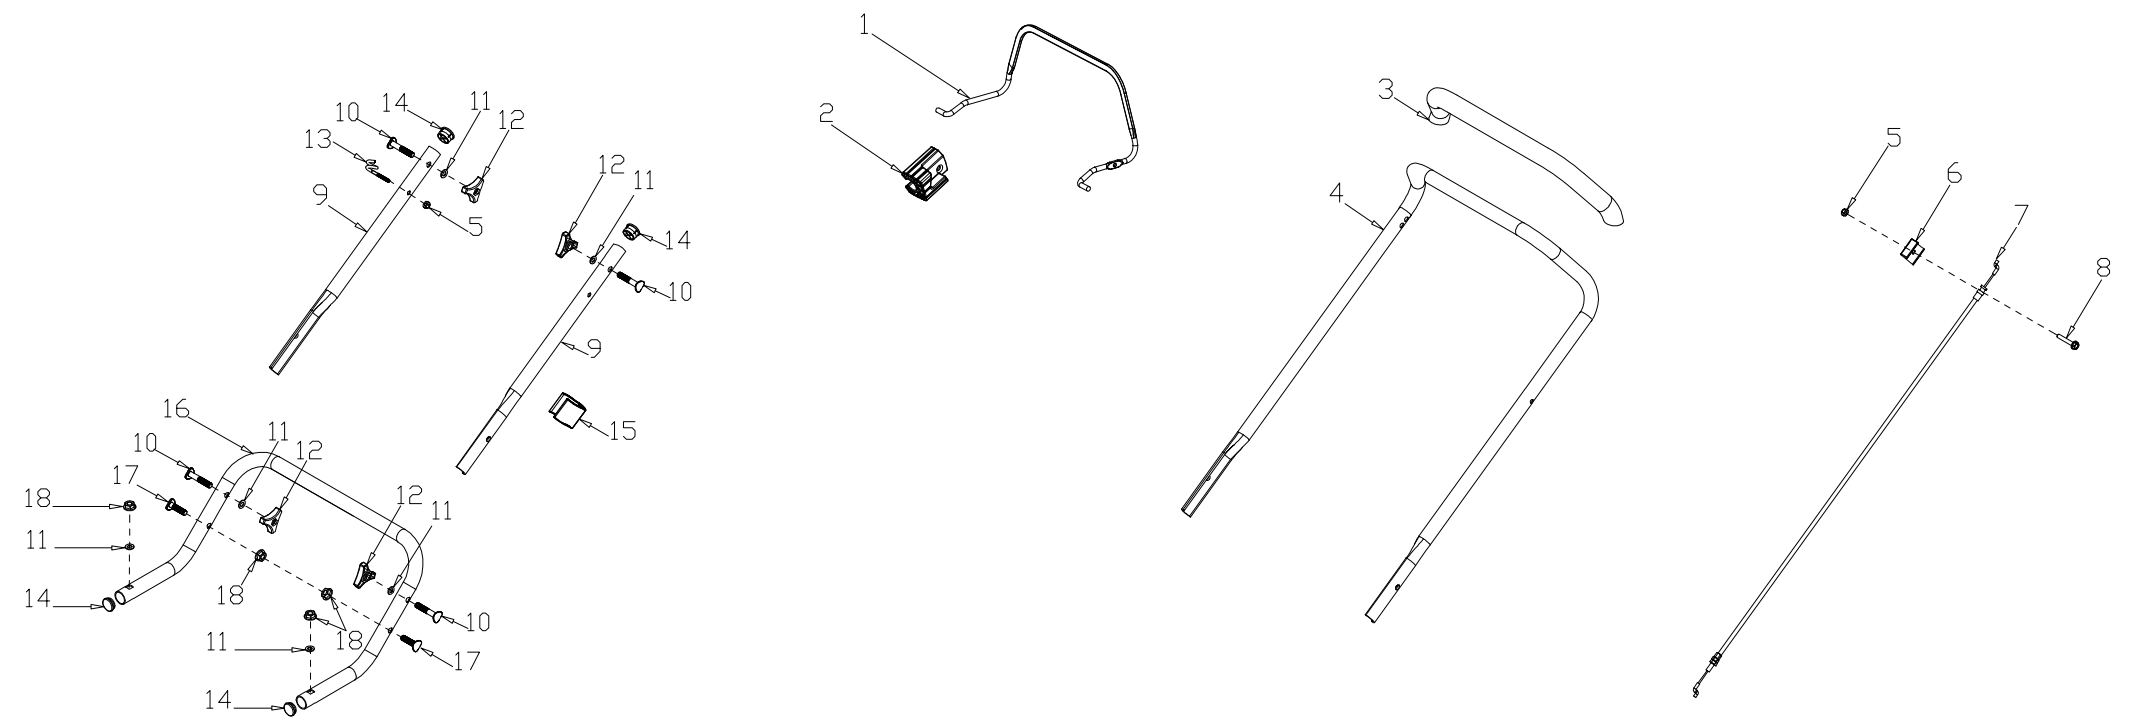

A

B

C

D

Model: Smart 5105WS  
 Part Number: 90066500  
 Year: 2019

POS	QTY	PARTNUMBER	BESKRIVELSE	DESCRIPTION
A-1	1	433228	STOP HÅNDTAG	BRAKE LEVER
A-2	1	428853	BESLAG MED STOP FOR BØJLER	BRACKET
A-3	1	419232	SOFTGRIP	HANDLE
A-4	1	433259	ØVRE STYR	UPPER HANDLE
A-5	2	419337	LÅSEMØTRIK M6	LOCKING NUT M6
A-6	1	428856	KABELHOLDER	CABLE HOLDER
A-7	1	428857	STOPKABEL	STOP CABLE
A-8	1	421778	BOLT M6X32	BOLT M6X32
A-9	2	450052	MELLEMSTE STYRDEL	MIDDLE HANDLE
A-10	4	427152	BRÆDDEBOLT M8X50	BOLT M8X50
A-11	6	419242	SKIVE 8.5X16X1.54	WASHER 8.5X16X1.54
A-12	4	439369	FINGERSKRUE MØRK SØLV	KNOB
A-13	1	419237	HOLDER FOR STARTSNOR	HOLDER
A-14	4	419247	PROP	PLUG
A-15	1	428883	KABELHOLDER/CLIPS PLAST	CABLE HOLDER
A-16	1	439370	NEDRE STYR	LOWER HANDLE
A-17	2	419245	BOLT M8X35	BOLT M8X35
A-18	4	419246	MØTRIK M8	NUT M8
B-1	1	TG470	TG470 80MM SHAFT	TG470 ENGINE
B-2	3	419284	BOLT M8X25	BOLT M8X25
B-3	1	427195	NOT	KEY
B-4	1	427196	KNIVHOLDER	BLADE HUB
B-5	1	427197	KNIV 50CM	BLADE 20"
B-6	1	419292	SKIVE FOR KNIV	WASHER
B-7	1	419293	STÅLBOLT FOR KNIVHOLDER 3/8-24UNFX35	STEEL BOLT
C-1	3	419252	SÆTBOLT M6X10	SET BOLT M6X10
C-2	1	427191	JUSTERSTYKKE FOR HØJDEJUSTERING	ADJUSTMENT PIECE
C-3	1	419273	MØTRIK M6	NUT M6
C-4	1	439372	KLIPPESKJOLD	DECK
C-5	1	433235	AKSEL	JOINT LEVER
C-6	1	433236	FRONT PLAST COVER	FRONT PLASTIC FACE
C-7	3	439373	SKRUE	SCREW
C-8	2	419263	MØTRIK M5	NUT M5
C-9	1	419304	BESLAG	BRACKET
C-10	2	421982	BOLT M5X12	BOLT M5X12
C-11	1	419305	AKSEL	SHAFT
C-12	1	432575	FJEDER FOR UDKASTSKÆRM	SIDE DISCHARGE COVER SPRING
C-13	2	428877	SKRUE ST4,2X15	SCREW ST4,2X15
C-14	1	439374	DÆKSEL	COVER PLATE
C-15	1	439375	FJEDER	SPRING
C-16	1	439376	SKÆRM FOR BIOKLIP	SIDE DISCHARGE COVER
C-17	1	439377	LÅS	LOCK
C-18	1	427199	SIDEUDKASTER	EJECTOR
D-1	1	427192	BAGAKSEL	REAR AXLE
D-2	4	419273	MØTRIK M6	NUT M6
D-3	4	419350	STÅLBOLT M6X12	STEEL BOLT M6X12
D-4	2	421755	STØVDÆKSEL 10"	DUST CAP 10"