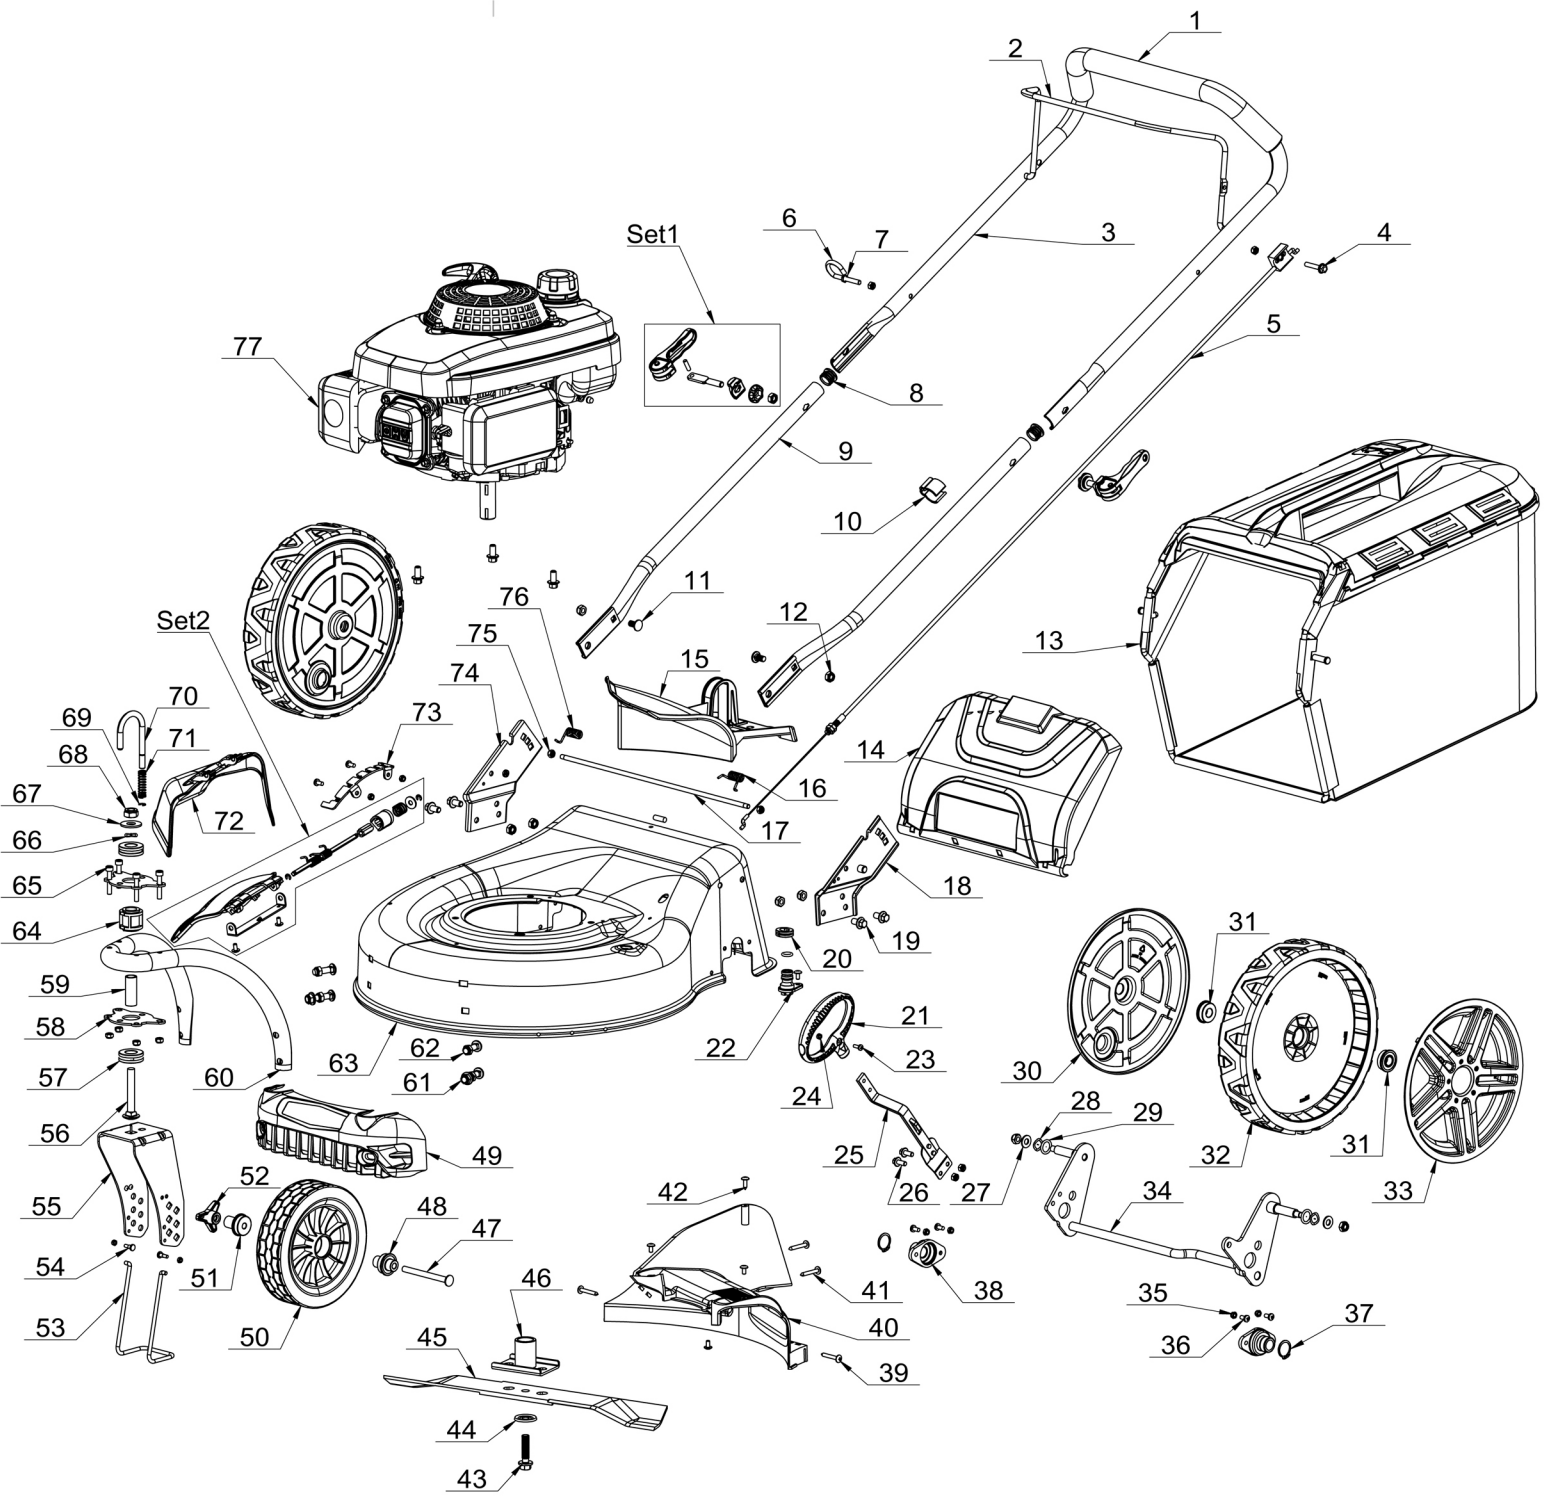

Plæneklipper/Lawn mower

Model: Premium 4675W

Årgang/Year: 2018

Varenummer/Art no.: 90066253

POS	QTY	PARTNUMBER	BESKRIVELSE	DESCRIPTION
1	1	432787	SOFT GRIB	SOFT HANDLE
2	1	432781	STOP BØJLE	STOP SWITCH
3	1	432779	ØVRE STYR	UPPER HANDLE
4	1	438563	BOLT M6X32	BOLT
5	1	438597	STOPKABEL	CONTROL CABLE
6	1	432784	STARTSNOR GUIDE	ROPE GUIDE
7	1	432785	MØTRIK M6	NUT
8	2	438598	PROP	DECORATE COVER
9	2	438599	NEDRE STYRRØR	LOWER HANDLE
10	1	432788	KABEL HOLDER	CABLE CLAMP
11	2	438600	BOLT 16	BOLT
12	14	432761	LÅSEMØTRIK M8	NUT
13	1	438601	GRÆSOPSAMLER	GRASSBOX ASSY
14	1	438602	BAGSKÆRM	BACK SHIELD
15	1	438985	BIOPLUG	COVER BOARD
16	1	438603	FJEDER	SPRING
17	1	438604	AKSEL FOR BAGKLAP	BACK SHIELD AXIS
18	1	438605	BESLAG VENSTRE	LEFT HANDLE BRACKET
19	7	438567	BOLT M8X16	BOLT
20	1	438568	RING	PROTECT RING
21	1	432756	HØJDEJUSTERINGSHÅNDDA G	HEIGHT ADJUSTMENT HANDLE
22	1	432790	VASKESTUDS	WATER CONNECTOR
23	1	438606	BOLT M4X14	BOLT
24	3	432757	LÅSEMØTRIK M4	NUT
25	1	438607	STANG	LEVER ASSY
26	2	438608	BOLT M6X12	BOLT
27	6	432783	PLANSKIVE M8	WASHER
28	2	438574	O-RING	"O RING "
29	2	438609	SKIVE 13	WASHER
30	2	432814	COVER SKRUE	"11"" INNER COVER"
31	4	438668	LEJE	BEARING
32	2	432815	BAGHJUL	"11"" WHEEL ASSY"
33	2	432816	HJULKAPSEL	"11"" OUTER COVER"
34	1	438610	BAGAKSEL	BACK BRACKET
35	10	438611	MØTRIK M5	NUT
36	10	438578	BOLT M5X12	BOLT
37	2	432777	LÅSERING UDV. M22	WASHER
38	2	432764	PLAST LEJE	JOINT OF BACK BRACKET
39	2	432800	PLADESKRUE MED PANHOVED OG POZIDRIVE ST4.8×35	BOLT
40	1	438612	SKÆRM	SHIELD
41	3	438581	BOLT ST4.8X16	BOLT
42	2	438613	BOLT ST4.8X13	BOLT
43	1	432820	KNIVBOLT 03-08-2024	BOLT
44	1	432819	SKIVE	WASHER
45	1	438666	KNIV 46 CM	BLADE 18"
46	1	432817	KNIVHOLDER	BLADE BRACKET
47	1	432821	BRÆDDEBOLT M8X90	BOLT