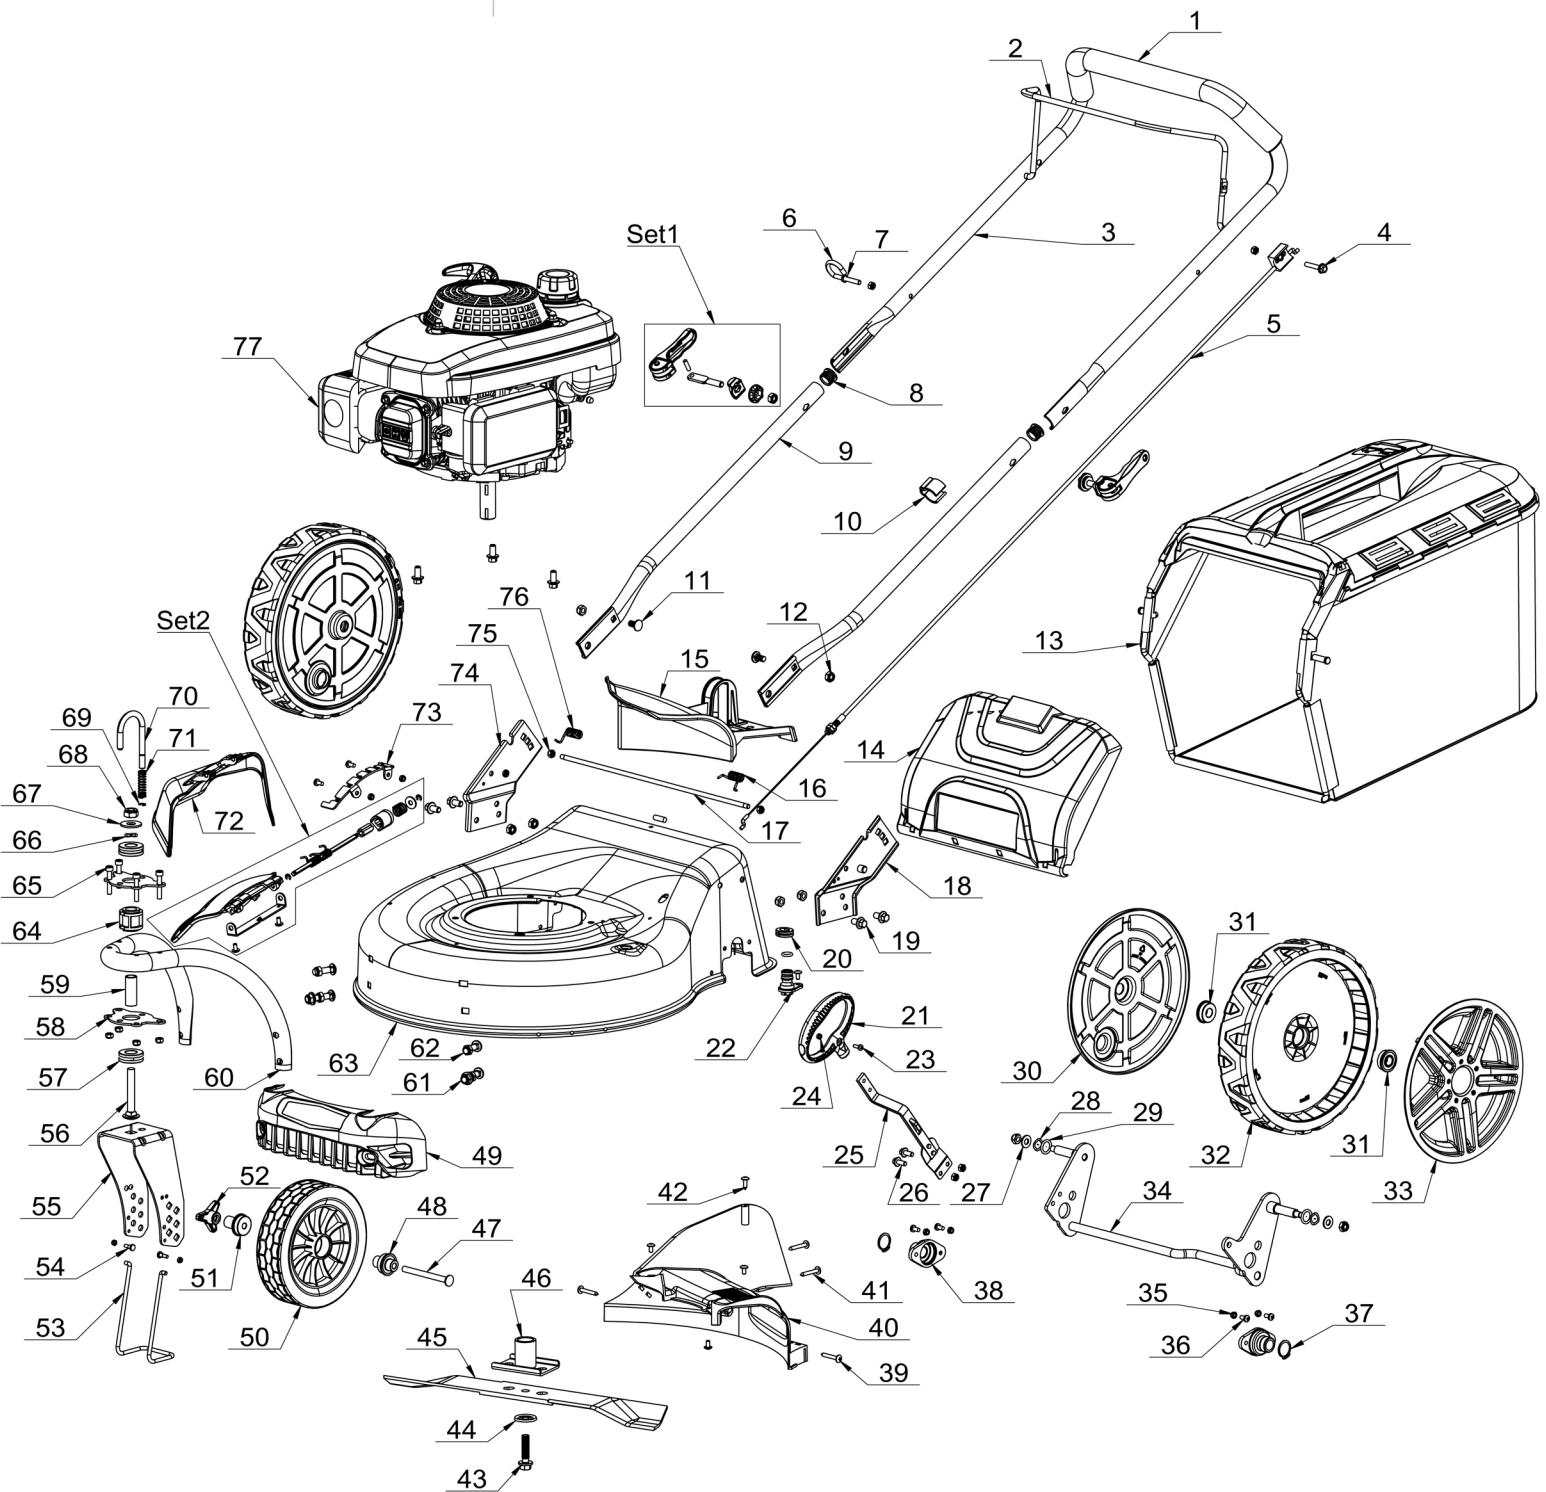

Plæneklipper/Lawn mower

Model: Premium 4675W

Årgang/Year: 2018

Varenummer/Art no.: 90066253

POS	QTY	PARTNUMBER	BESKRIVELSE	DESCRIPTION
1	1	432787	SOFT GRIB	SOFT HANDLE
2	1	432781	STOP BØJLE	STOP SWITCH
3	1	432779	ØVRE STYR	UPPER HANDLE
4	1	438563	BOLT M6X32	BOLT
5	1	438597	STOPKABEL	CONTROL CABLE
6	1	432784	STARTSNOR GUIDE	ROPE GUIDE
7	1	432785	MØTRIK M6	NUT
8	2	438598	PROP	DECORATE COVER
9	2	438599	NEDRE STYRRØR	LOWER HANDLE
10	1	432788	KABEL HOLDER	CABLE CLAMP
11	2	438600	BOLT 16	BOLT
12	14	432761	LÅSEMØTRIK M8	NUT
13	1	438601	GRÆSOPSAMLER	GRASSBOX ASSY
14	1	438602	BAGSKÆRM	BACK SHIELD
15	1	438985	BIOPLUG	COVER BOARD
16	1	438603	FJEDER	SPRING
17	1	438604	AKSEL FOR BAGKLAP	BACK SHIELD AXIS
18	1	438605	BESLAG VENSTRE	LEFT HANDLE BRACKET
19	7	438567	BOLT M8X16	BOLT
20	1	438568	RING	PROTECT RING
21	1	432756	HØJDEJUSTERINGSHÅNDTAG	HEIGHT ADJUSTMENT HANDLE
22	1	432790	VASKESTUDS	WATER CONNECTOR
23	1	438606	BOLT M4X14	BOLT
24	3	432757	LÅSEMØTRIK M4	NUT
25	1	438607	STANG	LEVER ASSY
26	2	438608	BOLT M6X12	BOLT
27	6	432783	PLANSKIVE M8	WASHER
28	2	438609	SKIVE 13	WASHER
29	2	438574	O-RING	"O RING "
30	2	432814	COVER SKRUE	"11"" INNER COVER"
31	4	438668	LEJE	BEARING
32	2	432815	BAGHJUL	"11"" WHEEL ASSY"
33	2	432816	HJULKAPSEL	"11"" OUTER COVER"
34	1	438610	BAGAKSEL	BACK BRACKET
35	10	438611	MØTRIK M5	NUT
36	10	438578	BOLT M5X12	BOLT
37	2	432777	LÅSERING UDV. M22	WASHER
38	2	432764	PLAST LEJE	JOINT OF BACK BRACKET
39	2	432800	PLADESKRUE MED PANHOVED OG POZIDRIVE ST4.8×35	BOLT
40	1	438612	SKÆRM	SHIELD
41	3	438581	BOLT ST4.8X16	BOLT
42	2	438613	BOLT ST4.8X13	BOLT
43	1	432820	KNIVBOLT 3/8X24	BOLT
44	1	432819	SKIVE	WASHER
45	1	438666	KNIV 46 CM	BLADE 18"
46	1	432817	KNIVHOLDER	BLADE BRACKET
47	1	432821	BRÆDDEBOLT M8X90	BOLT