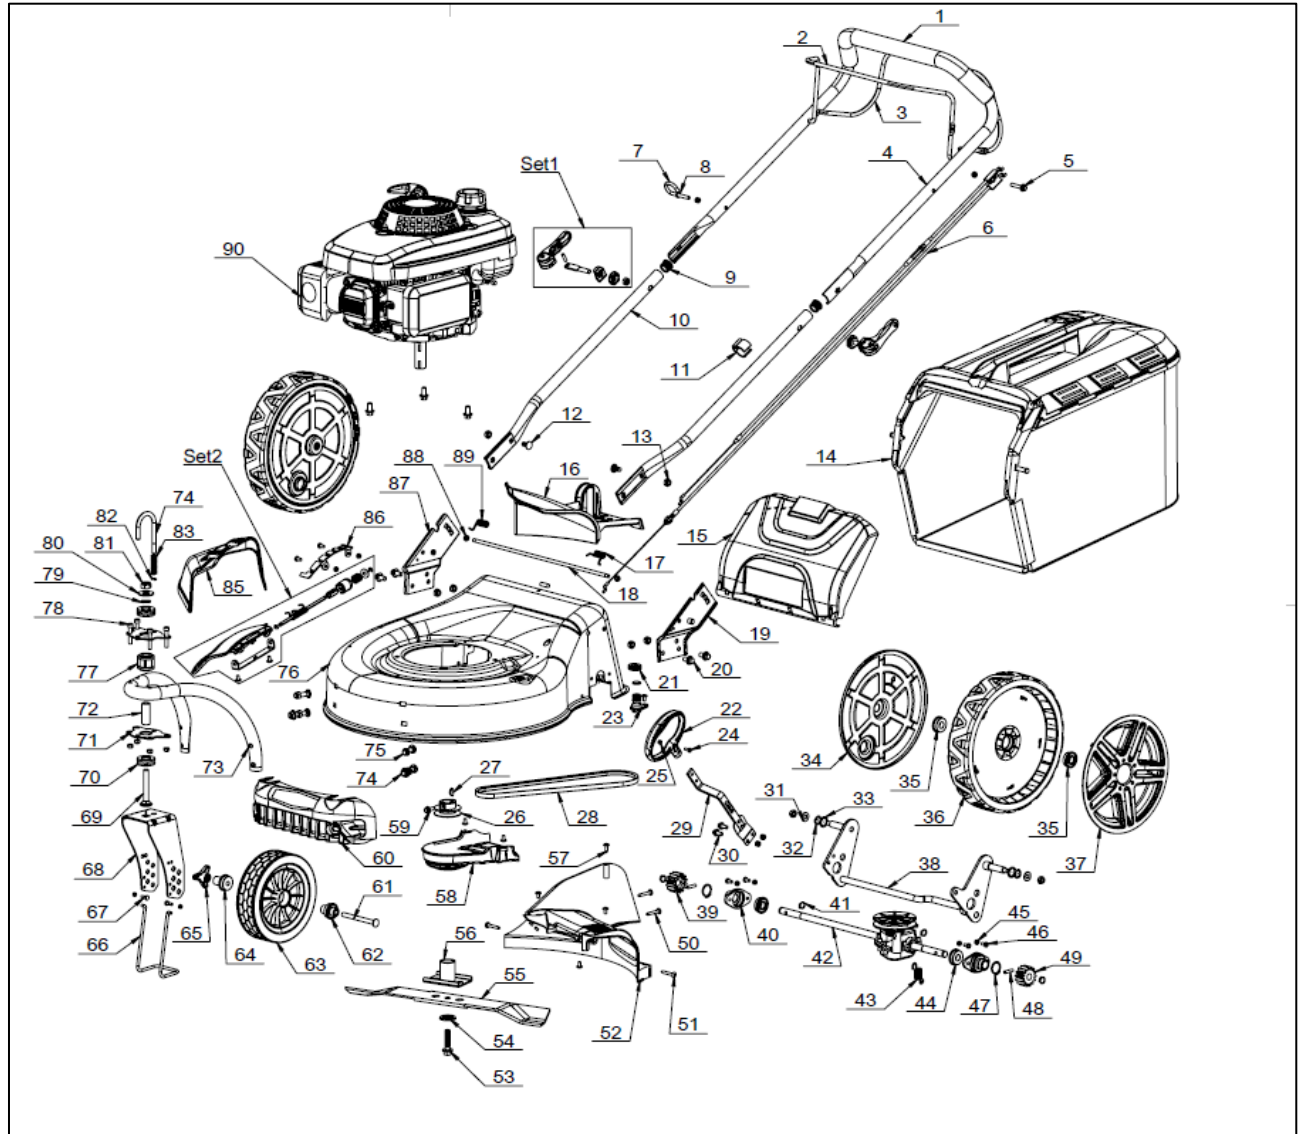

Model: Razor 4670TR/W

Part Number: 90066248

Year: 2020

POS	QTY	PARTNUMBER	BESKRIVELSE	DESCRIPTION
1	1	432787	SOFT GRIB	SOFT HANDLE
2	1	443912	STOP BØJLE	STOP SWITCH
3	1	443913	FREMTRÆK BØJLE	SELF-PROPELLED SWITCH
4	1	443914	ØVRE STYR	UPPER HANDLE
5	1	438563	BOLT M6X32	BOLT
6	1	438619	DOBBELTKABEL	CONTROL CABLE
7	1	432784	STARTSNOR GUIDE	ROPE GUIDE
8	1	432785	MØTRIK M6	NUT
9	2	438598	PROP	DECORATE COVER
10	2	443915	NEDRE STYRRØR	LOWER HANDLE
11	1	432788	KABEL HOLDER	CABLE CLAMP
12	2	438600	BOLT 16	BOLT
13	14	432761	LÅSEMØTRIK M8	NUT
14	1	443926	GRÆSOPSAMLER	GRASSBOX ASSY (BLACK)
15	1	443916	BAGSKÆRM	BACK SHIELD
16	1	438985	BIOPLUG	COVER BOARD
17	1	438603	FJEDER	SPRING
18	1	438604	AKSEL FOR BAGKLAP	BACK SHIELD AXIS
19	1	438605	BESLAG VENSTRE	LEFT HANDLE BRACKET
20	7	438567	BOLT M8X16	BOLT
21	1	438568	RING	PROTECT RING
22	1	432756	HØJDEJUSTERINGSHÅNDTA G	HEIGHT ADJUSTMENT HANDLE
23	1	432790	VASKESTUDS	WATER CONNECTOR
24	1	438606	BOLT M4X14	BOLT
25	3	432757	LÅSEMØTRIK M4	NUT
26	1	432796	REMSKIVE	BELT
27	1	432797	NOT	WOODRUFF KEY
28	1	438620	KILEREM LI711	V BELT
29	1	438607	STANG	LEVER ASSY
30	2	438608	BOLT M6X12	BOLT
31	6	432783	PLANSKIVE M8	WASHER
32	2	438609	SKIVE 13	WASHER
33	2	438574	O-RING	"O RING "
34	2	432814	COVER SKRUE	"11"" INNER COVER"
35	4	438668	LEJE	BEARING
36	2	432815	BAGHJUL	"11"" WHEEL ASSY"
37	2	432816	HJULKAPSEL	"11"" OUTER COVER"
38	1	438610	BAGAKSEL	BACK BRACKET
39	1	432776	GEAR HØJRE	GEAR R
40	2	432764	PLAST LEJE	JOINT OF BACK BRACKET
41	4	432789	LÅSERING M12	WASHER
42	1	450017	GEARBOX	GEARBOX ASSY
43	1	438622	FJEDER	SPRING
44	2	438577	LEJE	BEARING
45	10	438611	MØTRIK M5	NUT
46	10	438578	BOLT M5X12	BOLT
47	2	432777	LÅSERING UDV. M22	WASHER
48	2	432766	LÅSE STIFT	GROOVE PIN
49	1	432775	GEAR VENSTRE	GEAR L