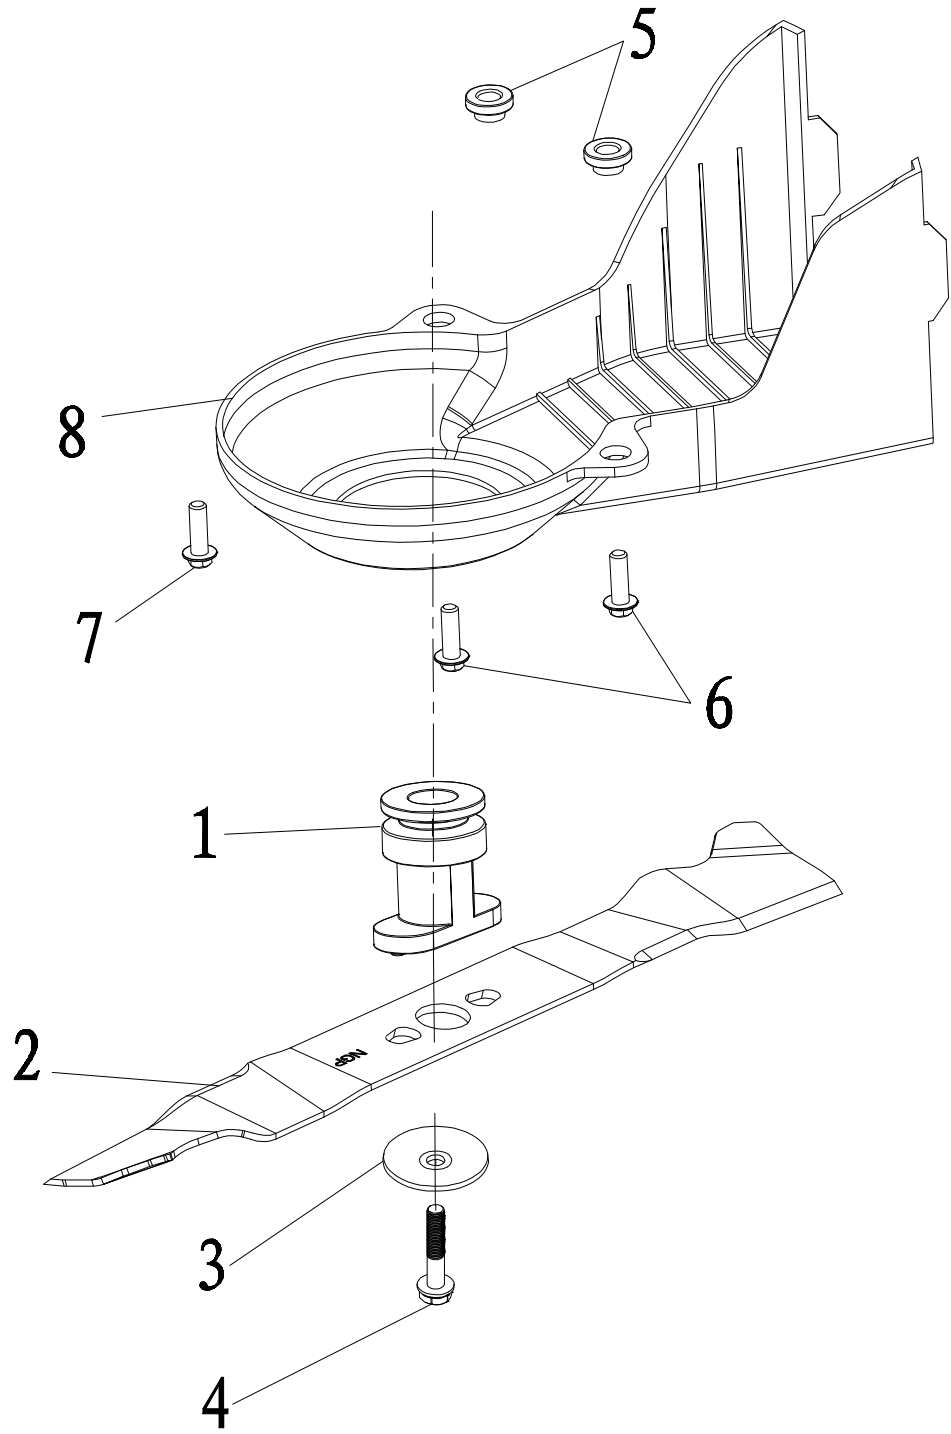

POS	QTY	PARTNUMBER	BESKRIVELSE	DESCRIPTION
1	1	430386	KLIPPESKJOLD	DECK WELDING ASSY.
2	1	427813	O-RING 11,2X2,65	O-RING 11,2X2,65
3	1	427814	VASKESTUDS	NOZZLE PIPE
4	1	427815	MØTRIK PLAST TIL VASKESTUDS M12X1,25	NUT M12X1,25
5	1	427816	STOP FOR KABEL	STOP
6	1	430370	STYRHOLDER VENSTRE	LEFT HANDLE BRACKET
7	1	427818	STYRHOLDER HØJRE	BRACKET
8	4	427819	SÆTBOLT M8X14	SET BOLT M8X14
9	6	427857	LÅSEMØTRIK M8	LOCKING NUT M8
10	1	430387	HØJDEJUSTERING	HEIGHT ADJUSTMENT BOARD
11	2	427821	FLANGEBOLT 8X15	COLLAR BOLT 8X15
12	1	427822	BESLAG HØJRE FOR FASTGØRELSE AF GEAR	BRACKET
13	1	427823	BESLAG VENSTRE FOR FASTGØRELSE AF GEAR	BRACKET
14	6	427824	PLADESKRUE M6X10	PLATE SCREW M6X10
15	1	427825	TRÆKFJEDER FOR HØJDEJUSTERING	DRIVE SPRING
16	1	430374	FORBINDELSESSTANG	HEIGHT ADJUSTMENT PULL ROD
17	2	427827	FJEDERSPLIT 1,5X25	SPRING COTTER 1,5X25
18	2	430405	BOLT M6X12	BOLT
19	2	90100691	LÅSEMØTRIK M6	LOCKING NUT M6
20	1	427833	BIOPLUG	MULCING PLUG
21	1	427183	B&S 500E	ENGINE B&S 500E
22	1	430388	BESLAG FOR SIDEUDKAST	BRACKET PLATE FOR DEFELCTOR
23	1	430389	UDKASTERKLAP	MULCHING BOARD
24	1	430390	UDKASTERSKÆRM	SIDE DISCHARGE COVER
25	1	430391	AKSEL FOR SIDEUDKAST	MULCH SHAFT
26	1	430392	FJEDER FOR SIDEUDKAST	MULCH BOARD SPRING

POS	QTY	PARTNUMBER	BESKRIVELSE	DESCRIPTION
1	1	427834	FORAKSEL	FRONT AXLE
2	2	428622	FORHJUL KOMPLET 7"	FRONT WHEEL 7"
3	4	427836	HJULLEJE	WHEEL BEARING
4	2	427837	LÅSEMØTRIK M8	LOCKING NUT M8
5	2	428623	HJULKAPSEL 7"	WHEEL CAP 7"
6	2	430375	DÆKSEL INDER 7"	INNER COVER OF HUB
7	2	427839	LÅSERING	LOCKING RING

POS	QTY	PARTNUMBER	BESKRIVELSE	DESCRIPTION
1	1	430407	KNIVHOLDER	BLADE ADAPTER ASSY
2	1	427854	KNIV 18"	BLADE 18"
3	1	406503	SKIVE FOR KNIV	WASHER
4	1	427855	BOLT FOR KNIV	BOLT
5	2	424393	AFSTANDBØS	SPACER GLAND
6	2	430408	SKRUE 3/8-16-30MM	HEXAGON CHINA DIVISION HEAD SELF TAPPING
7	1	430409	SKRUE 3/8-16	HEXAGON CHINA DIVISION HEAD SELF TAPPING
8	1	427868	REMSKÆRM	BELT GUARD