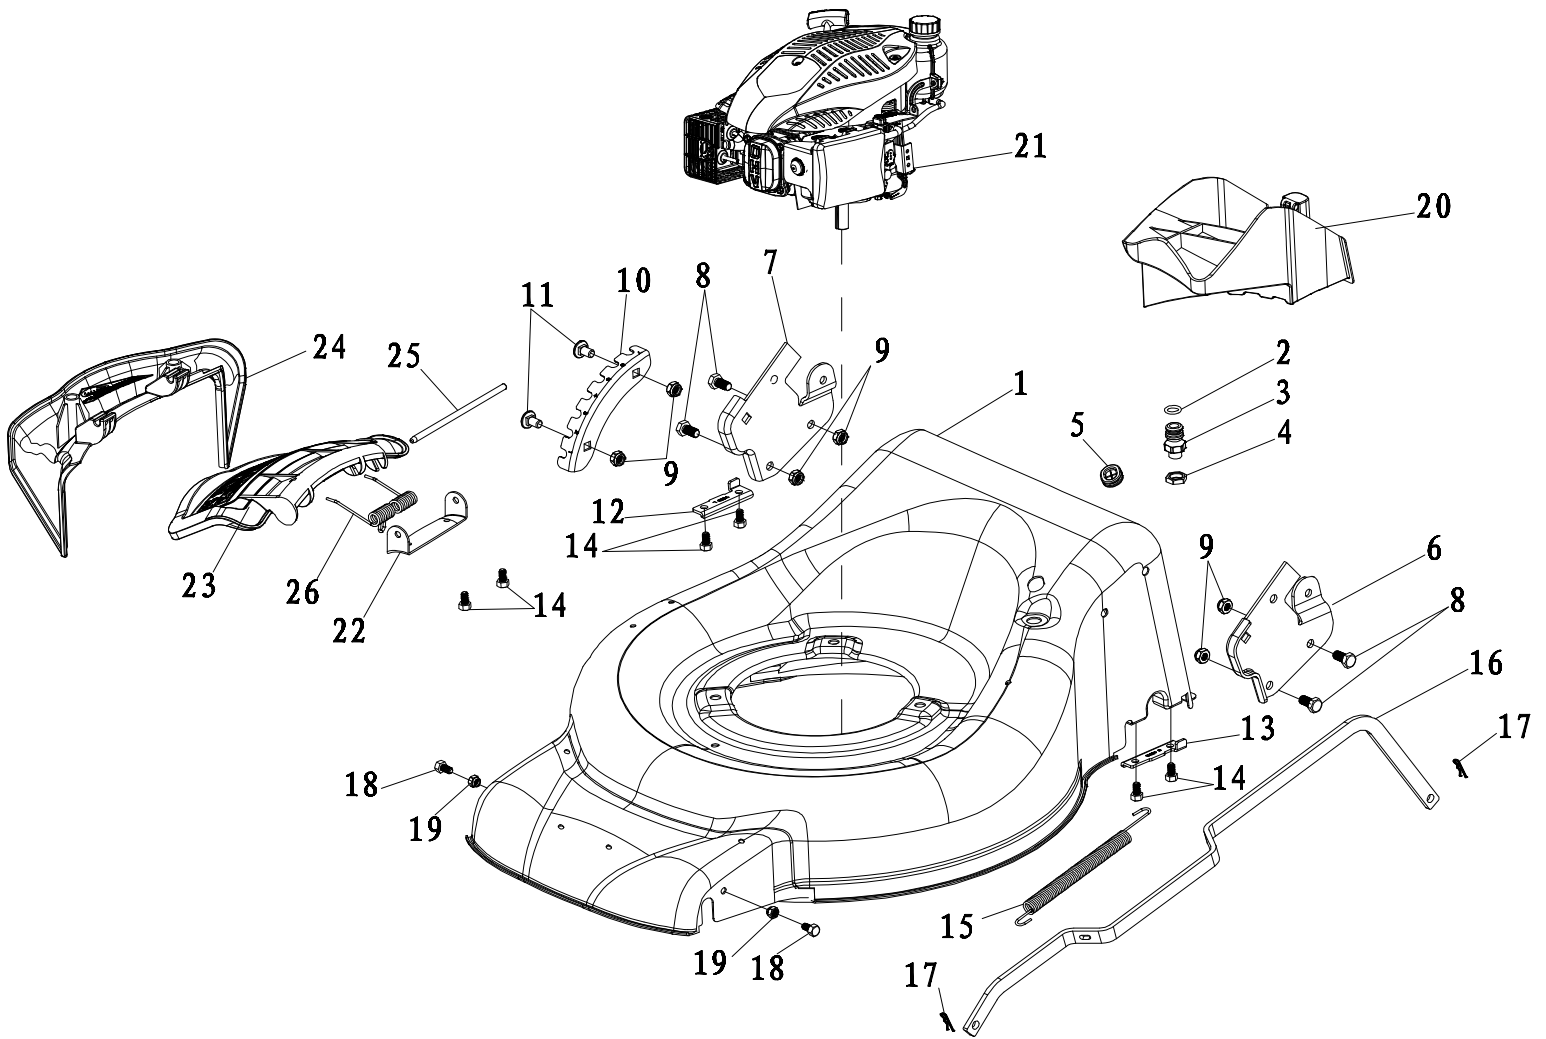

POS	QTY	PARTNUMBER	BESKRIVELSE	DESCRIPTION
1	1	430386	KLIPPESKJOLD	DECK WELDING ASSY.
2	1	427813	O-RING 11,2X2,65	O-RING 11,2X2,65
3	1	427814	VASKESTUDS	NOZZLE PIPE
4	1	427815	MØTRIK PLAST TIL VASKESTUDS M12X1,25	NUT M12X1,25
5	1	427816	STOP FOR KABEL	STOP
6	1	430370	STYRHOLDER VENSTRE	LEFT HANDLE BRACKET
7	1	427818	STYRHOLDER HØJRE	BRACKET
8	4	427819	SÆTBOLT M8X14	SET BOLT M8X14
9	6	427857	LÅSEMØTRIK M8	LOCKING NUT M8
10	1	430387	HØJDEJUSTERING	HEIGHT ADJUSTMENT BOARD
11	2	427821	FLANGEBOLT 8X15	COLLAR BOLT 8X15
12	1	427822	BESLAG HØJRE FOR FASTGØRELSE AF GEAR	BRACKET
13	1	427823	BESLAG VENSTRE FOR FASTGØRELSE AF GEAR	BRACKET
14	6	427824	PLADESKRUE M6X10	PLATE SCREW M6X10
15	1	427825	TRÆKFJEDER FOR HØJDEJUSTERING	DRIVE SPRING
16	1	430374	FORBINDELSESSTANG	HEIGHT ADJUSTMENT PULL ROD
17	2	427827	FJEDERSPLIT 1,5X25	SPRING COTTER 1,5X25
18	2	430405	BOLT M6X12	BOLT
19	2	90100691	LÅSEMØTRIK M6	LOCKING NUT M6
20	1	427833	BIOPLUG	MULCING PLUG
21	1	427183	B&S 500E	ENGINE B&S 500E
22	1	430388	BESLAG FOR SIDEUDKAST	BRACKET PLATE FOR DEFELCTOR
23	1	430389	UDKASTERKLAP	MULCHING BOARD
24	1	430390	UDKASTERSKÆRM	SIDE DISCHARGE COVER
25	1	430391	AKSEL FOR SIDEUDKAST	MULCH SHAFT
26	1	430392	FJEDER FOR SIDEUDKAST	MULCH BOARD SPRING

POS	QTY	PARTNUMBER	BESKRIVELSE	DESCRIPTION
1	1	427834	FORAKSEL	FRONT AXLE
2	2	428622	FORHJUL KOMPLET 7"	FRONT WHEEL 7"
3	4	427836	HJULLEJE	WHEEL BEARING
4	2	427837	LÅSEMØTRIK M8	LOCKING NUT M8
5	2	428623	HJULKAPSEL 7"	WHEEL CAP 7"
6	2	430375	DÆKSEL INDER 7"	INNER COVER OF HUB
7	2	427839	LÅSERING	LOCKING RING