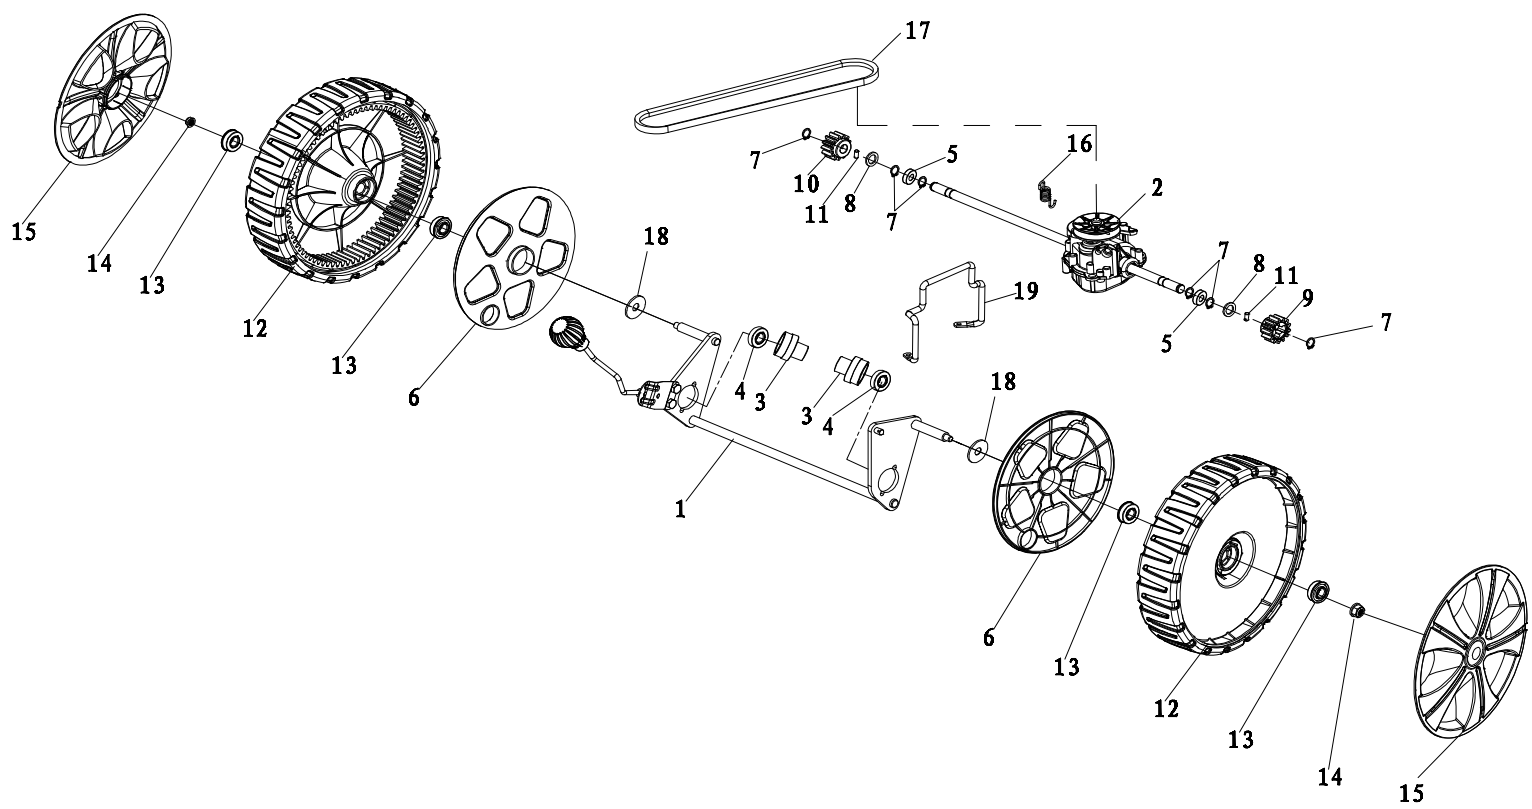

POS	QTY	PARTNUMBER	BESKRIVELSE	DESCRIPTION
1	1	430386	KLIPPESKJOLD	DECK WELDING ASSY.
2	1	427813	O-RING 11,2X2,65	O-RING 11,2X2,65
3	1	427814	VASKESTUDS	NOZZLE PIPE
4	1	427815	MØTRIK PLAST TIL VASKESTUDS M12X1,25	NUT M12X1,25
5	1	427816	STOP FOR KABEL	STOP
6	1	430370	STYRHOLDER VENSTRE	LEFT HANDLE BRACKET
7	1	427818	STYRHOLDER HØJRE	BRACKET
8	4	427819	SÆTBOLT M8X14	SET BOLT M8X14
9	6	427857	LÅSEMØTRIK M8	LOCKING NUT M8
10	1	430387	HØJDEJUSTERING	HEIGHT ADJUSTMENT BOARD
11	2	427821	FLANGEBOLT 8X15	COLLAR BOLT 8X15
12	1	427822	BESLAG HØJRE FOR FASTGØRELSE AF GEAR	BRACKET
13	1	427823	BESLAG VENSTRE FOR FASTGØRELSE AF GEAR	BRACKET
14	6	427824	PLADESKRUE M6X10	PLATE SCREW M6X10
15	1	427825	TRÆKFJEDER FOR HØJDEJUSTERING	DRIVE SPRING
16	1	430374	FORBINDELSESSTANG	HEIGHT ADJUSTMENT PULL ROD
17	2	427827	FJEDERSPLIT 1,5X25	SPRING COTTER 1,5X25
18	2	430405	BOLT M6X12	BOLT
19	2	90100691	LÅSEMØTRIK M6	LOCKING NUT M6
20	1	427833	BIOPLUG	MULCING PLUG
21	1	427183	B&S 500E	ENGINE B&S 500E
22	1	430388	BESLAG FOR SIDEUDKAST	BRACKET PLATE FOR DEFELCTOR
23	1	430389	UDKASTERKLAP	MULCHING BOARD
24	1	430390	UDKASTERSKÆRM	SIDE DISCHARGE COVER
25	1	430391	AKSEL FOR SIDEUDKAST	MULCH SHAFT
26	1	430392	FJEDER FOR SIDEUDKAST	MULCH BOARD SPRING

POS	QTY	PARTNUMBER	BESKRIVELSE	DESCRIPTION
1	1	427834	FORAKSEL	FRONT AXLE
2	2	428622	FORHJUL KOMPLET 7"	FRONT WHEEL 7"
3	4	427836	HJULLEJE	WHEEL BEARING
4	2	427837	LÅSEMØTRIK M8	LOCKING NUT M8
5	2	428623	HJULKAPSEL 7"	WHEEL CAP 7"
6	2	430375	DÆKSEL INDER 7"	INNER COVER OF HUB
7	2	427839	LÅSERING	LOCKING RING