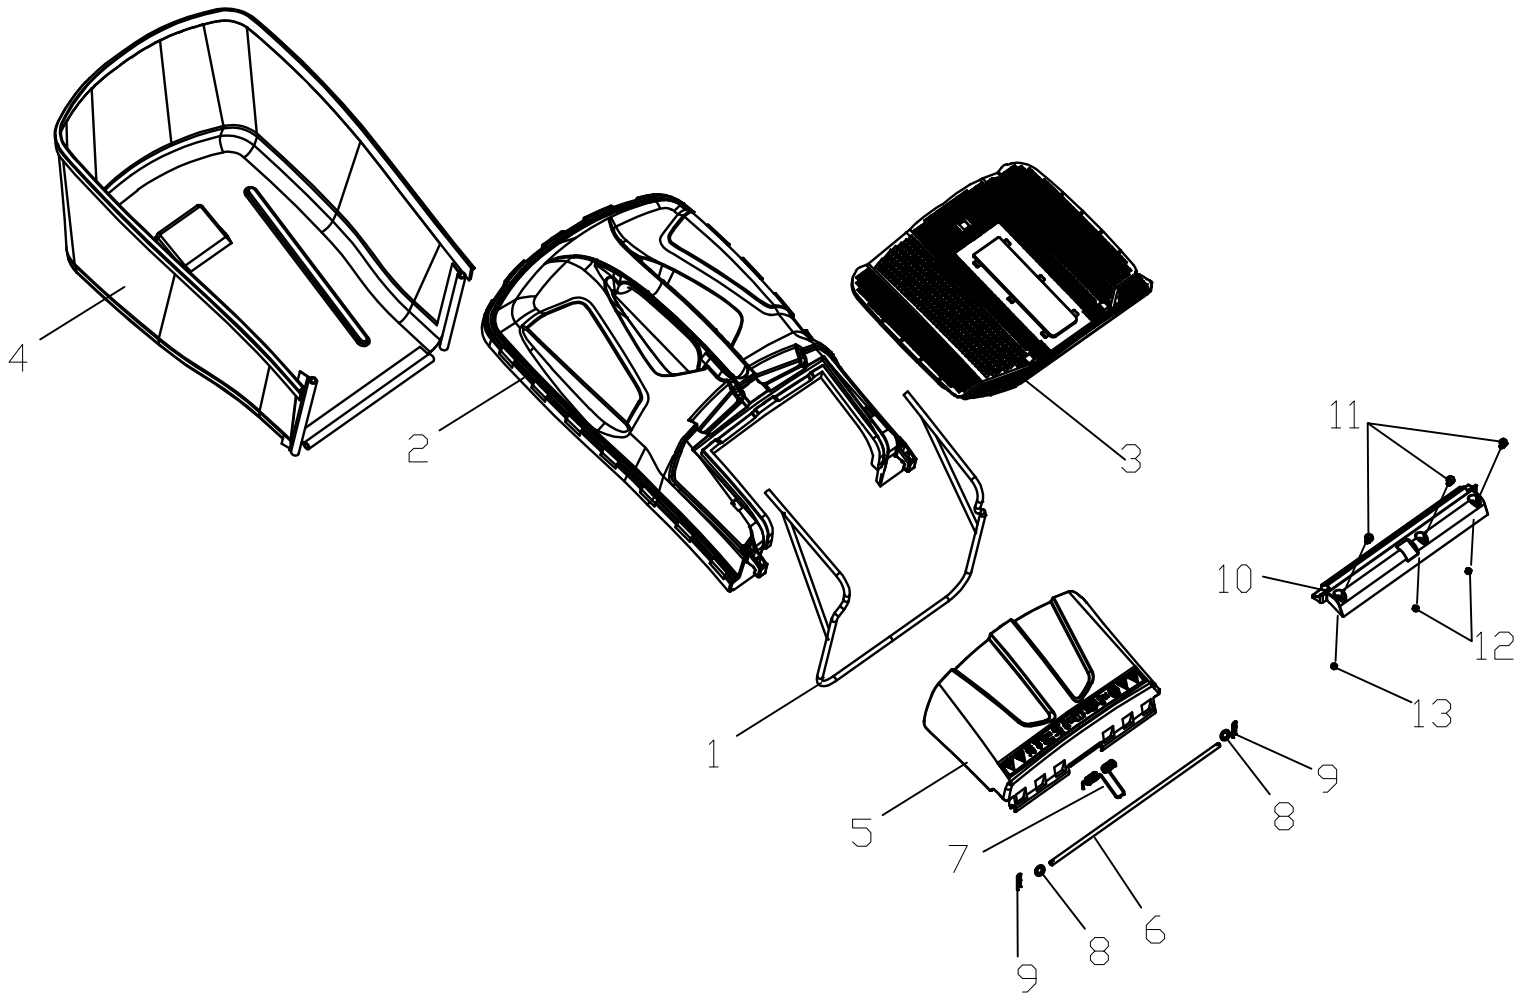

POS	QTY	PARTNUMBER	BESKRIVELSE	DESCRIPTION
1	1	427845	RAMME FOR OPSAMLERKASSE	FRAME
2	1	427846	OPSAMPLER ØVERSTE DEL	COLLECTOR
3	1	430372	OPSAMPLER TOP INDVENDIG	FILTER NET OF GRASS BAG
4	1	430373	OPSAMPLER NEDERST 60L	FABRIC GRASS BAG
5	1	427849	DÆKSEL FOR BAGUDKAST	LID
6	1	427850	AKSEL FOR BAGUDKAST DÆKSEL	SHAFT
7	1	427851	FJEDER FOR BAGUDKAST DÆKSEL	SPRING
8	2	418653	VINGEMØTRIK	LOCKING RING
9	2	427827	FJEDERSPLIT 1,5X25	SPRING COTTER 1,5X25
10	1	427894	DÆKSEL STØVTÆT FOR BAGUDKAST	LID
11	3	427895	SÆTBOLT 5X12	SET BOLT 5X12
12	2	90100690	LÅSEMØTRIK M5	LOCKING NUT M5
13	1	90100571	TOPMØTRIK M5	CAP NUT M5