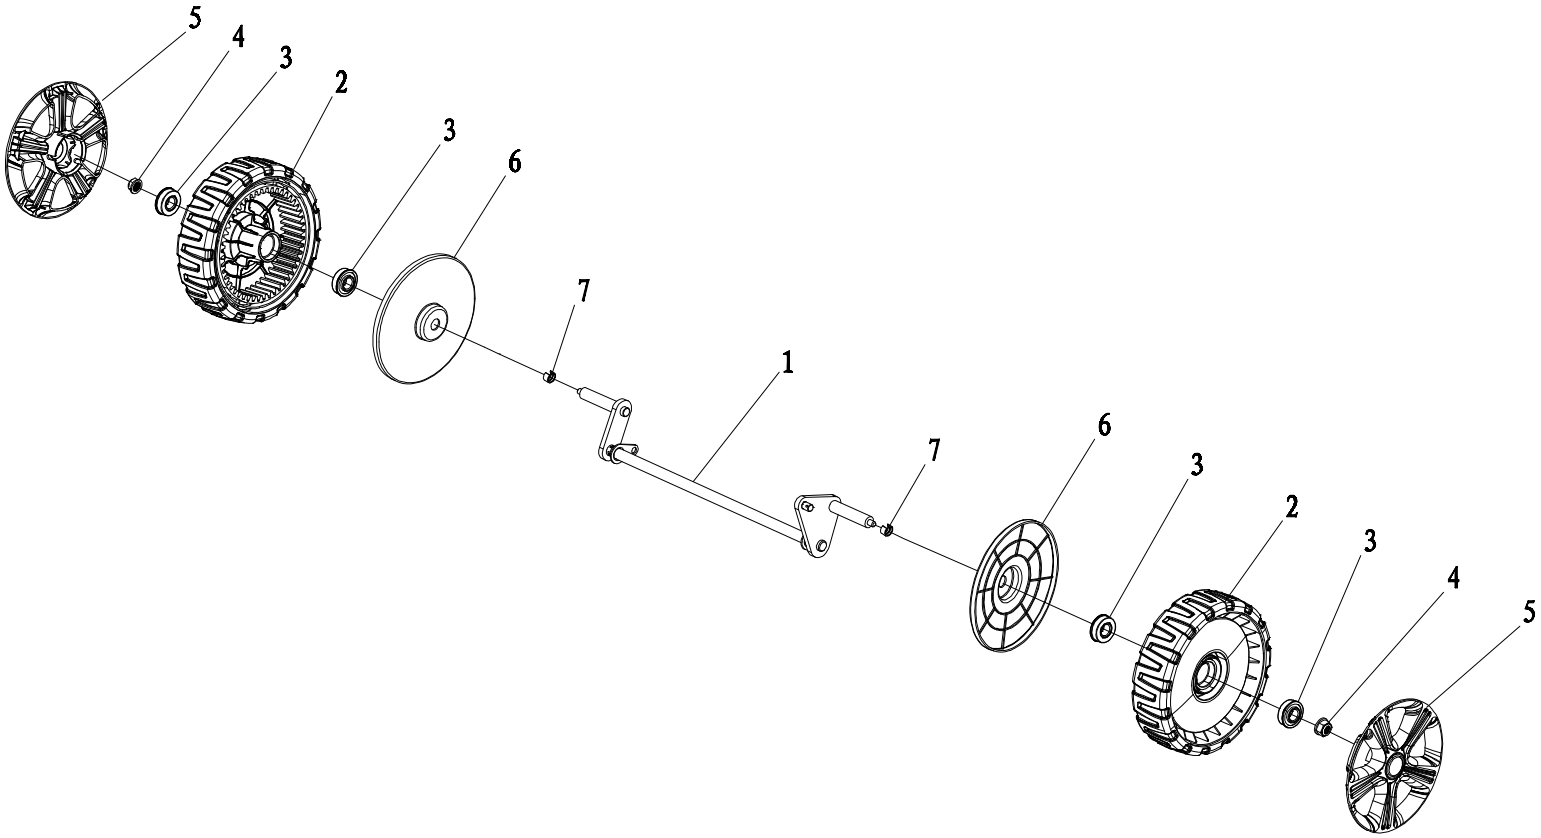

POS	QTY	PARTNUMBER	BESKRIVELSE	DESCRIPTION
1	1	427834	FORAKSEL	FRONT AXLE
2	2	428622	FORHJUL KOMPLET 7"	FRONT WHEEL 7"
3	4	427836	HJULLEJE	WHEEL BEARING
4	2	427837	LÅSEMØTRIK M8	LOCKING NUT M8
5	2	428623	HJULKAPSEL 7"	WHEEL CAP 7"
6	2	430375	DÆKSEL INDER 7"	INNER COVER OF HUB
7	2	427839	LÅSERING	LOCKING RING