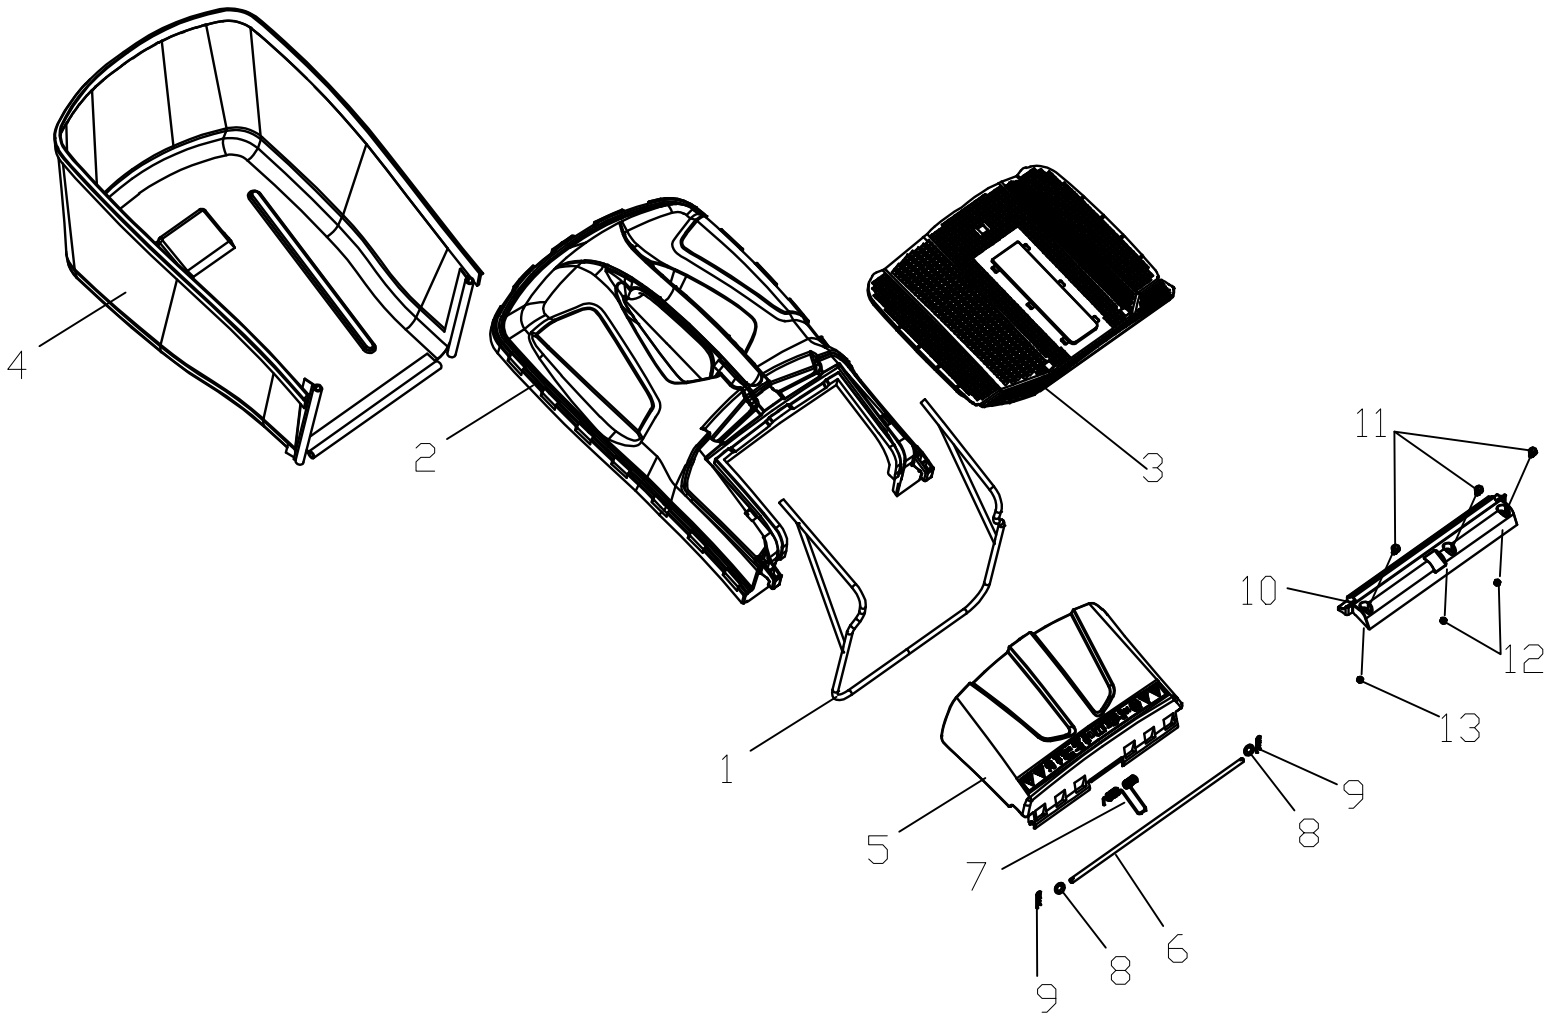

POS	QTY	PARTNUMBER	BESKRIVELSE	DESCRIPTION
1	1	427845	RAMME FOR OPSAMLERKASSE	FRAME
2	1	427846	OPSAMLER ØVERSTE DEL	COLLECTOR
3	1	428635	OPSAMLER TOP INDVENDIG	COLLECTOR
4	1	430413	OPSAMLERKASSE UNDERDEL	FABRIC GRASS BAG
5	1	430414	UDKASTERKLAP BAGVED	REAR DISCHARGE COVER
6	1	427850	AKSEL FOR BAGUDKAST DÆKSEL	SHAFT
7	1	427851	FJEDER FOR BAGUDKAST DÆKSEL	SPRING
8	2	418653	VINGEMØTRIK	LOCKING RING
9	2	427827	FJEDERSPLIT 1,5X25	SPRING COTTER 1,5X25
10	1	427894	DÆKSEL STØVTÆT FOR BAGUDKAST	LID
11	3	427895	SÆTBOLT 5X12	SET BOLT 5X12
12	2	90100690	LÅSEMØTRIK M5	LOCKING NUT M5
13	1	90100571	TOPMØTRIK M5	CAP NUT M5