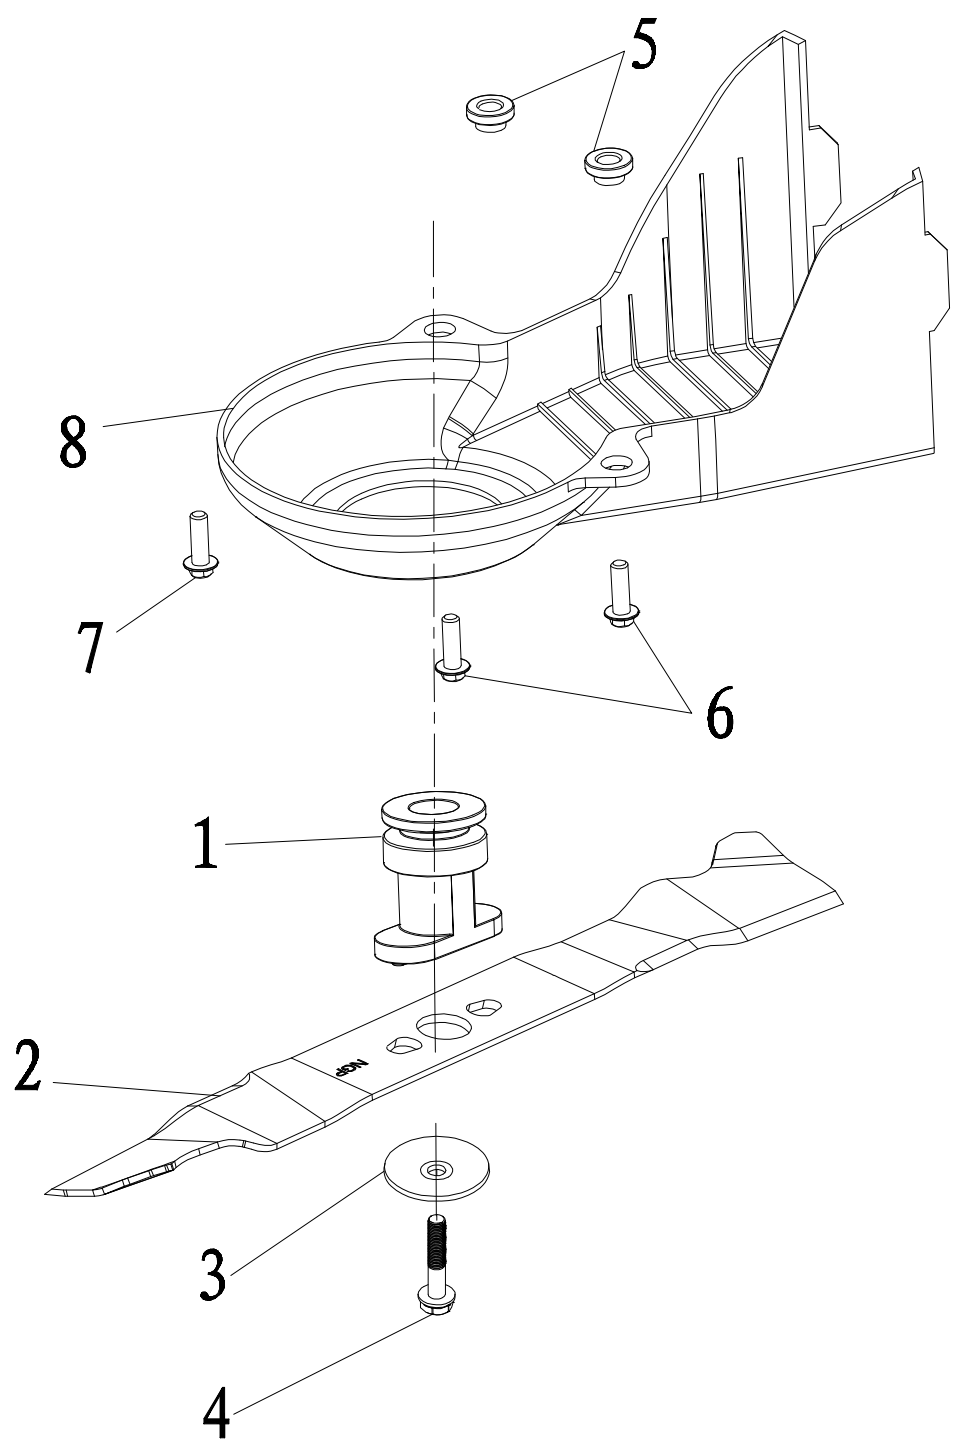

POS	QTY	PARTNUMBER	BESKRIVELSE	DESCRIPTION
1	1	427867	KNIVHOLDER	BLADE HUB
2	1	427854	KNIV 18"	BLADE 18"
3	1	406503	SKIVE FOR KNIV	WASHER
4	1	427855	BOLT FOR KNIV	BOLT
5	2	424393	AFSTANDBØS	SPACER GLAND
6	2	424394	BOLT 8X30	BOLT 8X30
7	1	428639	FLANGEBOLT M8X25	COLLAR BOLT M8X25
8	1	427868	REMSKÆRM	BELT GUARD