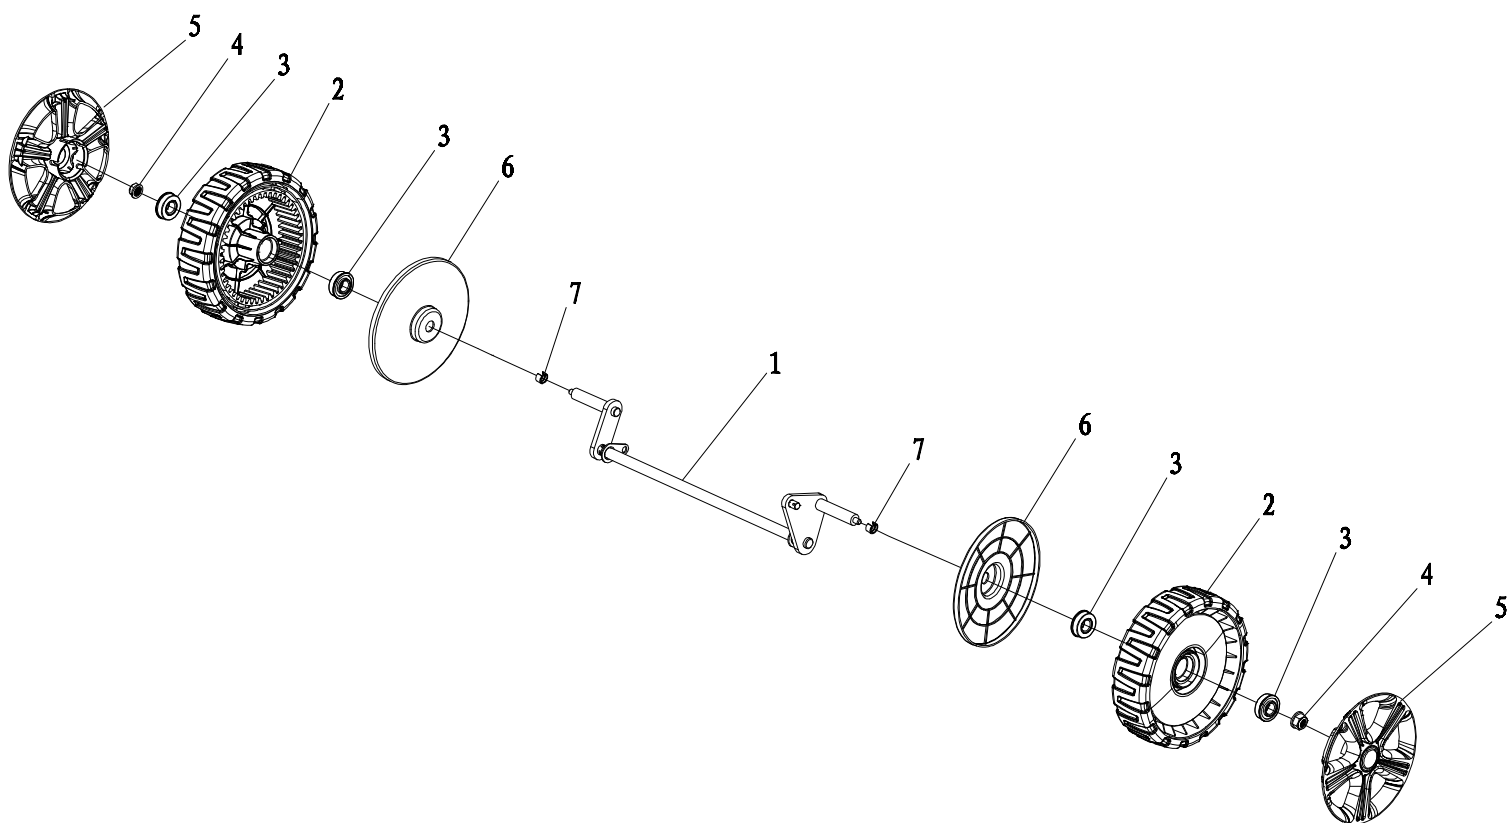

POS	QTY	PARTNUMBER	BESKRIVELSE	DESCRIPTION
1	1	430393	HJULAKSEL FORRESTE	FRONT DRIVE ASSY.
2	2	428622	FORHJUL KOMPLET 7"	FRONT WHEEL 7"
3	4	427836	HJULLEJE	WHEEL BEARING
4	2	427837	LÅSEMØTRIK M8	LOCKING NUT M8
5	2	428623	HJULKAPSEL 7"	WHEEL CAP 7"
6	2	430375	DÆKSEL INDER 7"	INNER COVER OF HUB
7	2	427839	LÅSERING	LOCKING RING