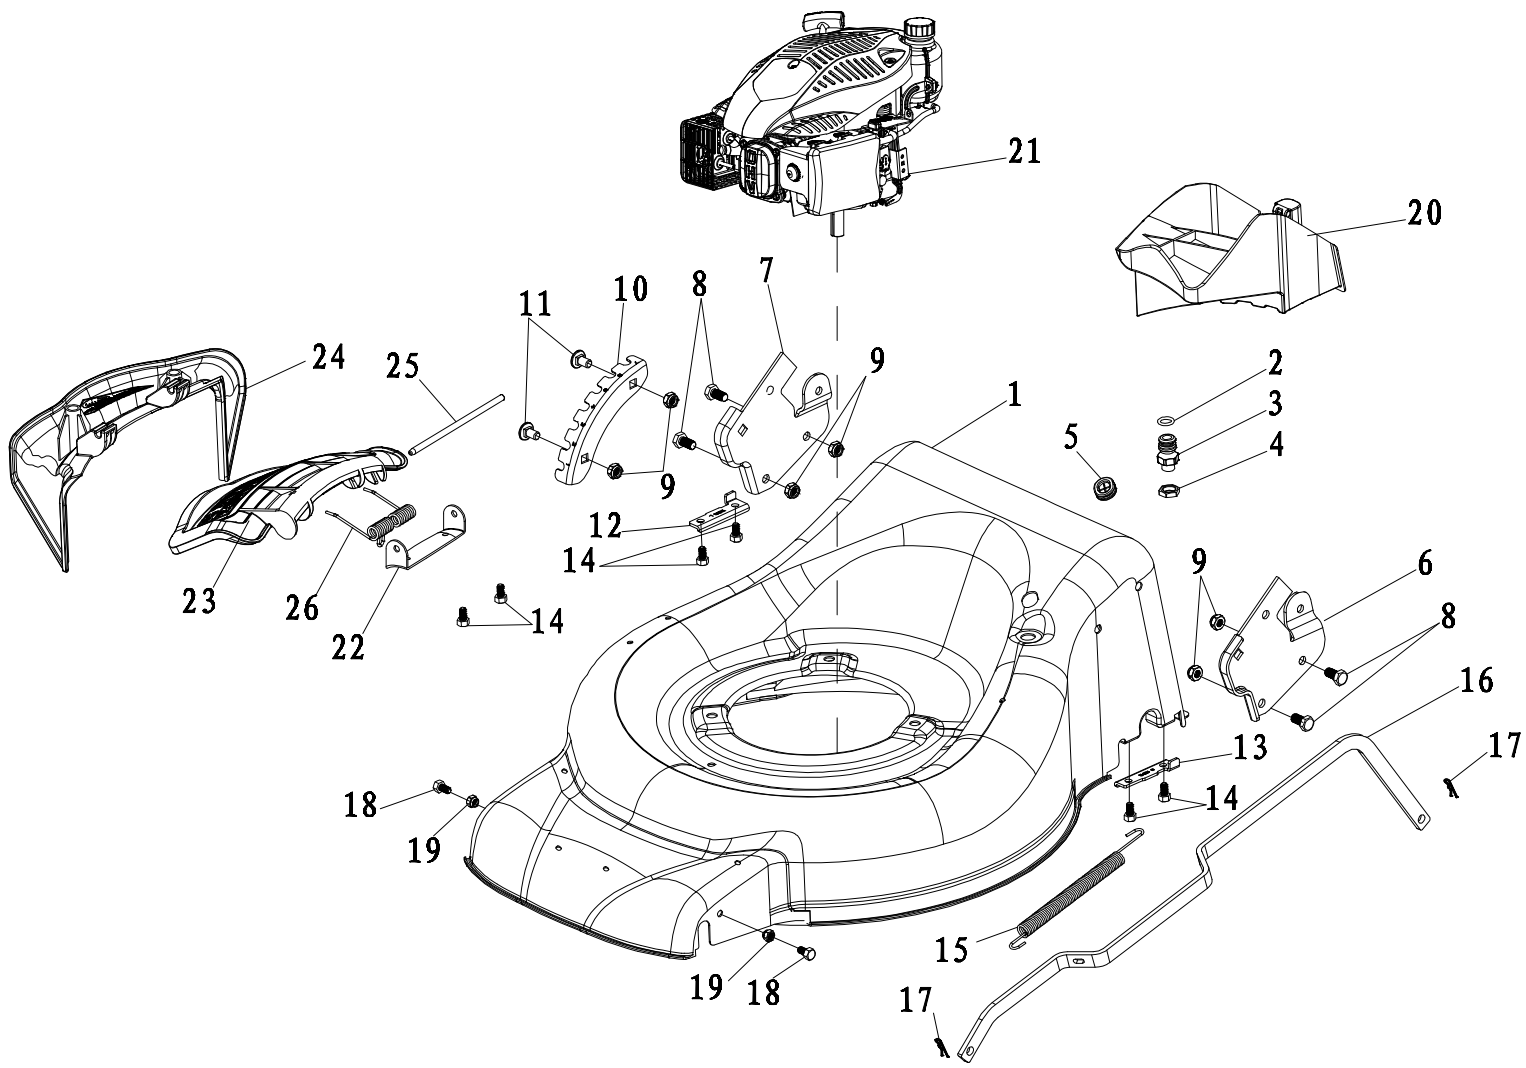

POS	QTY	PARTNUMBER	BESKRIVELSE	DESCRIPTION
1	1	427986	SKUM TIL HÅNDTAG	HANDLE
2	1	428614	BØJLE FOR STOP	RING
3	1	428615	BØJLE FOR FREMTRÆK	RING
4	1	427872	ØVRE STYR	HANDELBAR
5	1	406492	HOLDER FOR STARTSNOR	HOLDER
6	1	419052	TOPMØTRIK M6	CAP NUT M6
7	1	425273	BESLAG TIL KABEL	BRACKET
8	2	424368	FLANGEBOLT	COLLAR BOLT
9	2	90100691	LÅSEMØTRIK M6	LOCKING NUT M6
10	1	430366	STOP FOR BØJLE	PLASTIC STOPPER
11	1	427987	KABEL FOR START/STOP	CABLE
12	1	427874	KABEL FOR FREMTRÆK	CABLE
13	2	427875	BRÆDDEBOLT M8X50	CARRIAGE BOLT M8X50
14	4	90102310	PLANSKIVE M8	FACE PLATE M8
15	2	428617	FINGERSKRUE MED MØTRIK	WING NUT
16	4	415043	MØTRIK M8	NUT M8
17	1	427877	STYR NEDRE	HANDELBAR
18	1	406508	KABELHOLDER	CABLE HOLDER
19	2	408715	FLANGEBOLT M5X25	COLLAR BOLT M5X25
20	2	90100087	BRÆDDEBOLT M8X30	CARRIAGE BOLT M8X30
21	2	427857	LÅSEMØTRIK M8	LOCKING NUT M8
22	2	428618	FINGERSKRUE MED MØTRIK	WING NUT

POS	QTY	PARTNUMBER	BESKRIVELSE	DESCRIPTION
1	1	430393	HJULAKSEL FORRESTE	FRONT DRIVE ASSY.
2	2	428622	FORHJUL KOMPLET 7"	FRONT WHEEL 7"
3	4	427836	HJULLEJE	WHEEL BEARING
4	2	427837	LÅSEMØTRIK M8	LOCKING NUT M8
5	2	428623	HJULKAPSEL 7"	WHEEL CAP 7"
6	2	430375	DÆKSEL INDER 7"	INNER COVER OF HUB
7	2	427839	LÅSERING	LOCKING RING

POS	QTY	PARTNUMBER	BESKRIVELSE	DESCRIPTION
1	1	427867	KNIVHOLDER	BLADE HUB
2	1	427854	KNIV 18"	BLADE 18"
3	1	406503	SKIVE FOR KNIV	WASHER
4	1	427855	BOLT FOR KNIV	BOLT
5	2	424393	AFSTANDBØS	SPACER GLAND
6	2	424394	BOLT 8X30	BOLT 8X30
7	1	428639	FLANGEBOLT M8X25	COLLAR BOLT M8X25
8	1	427868	REMSKÆRM	BELT GUARD