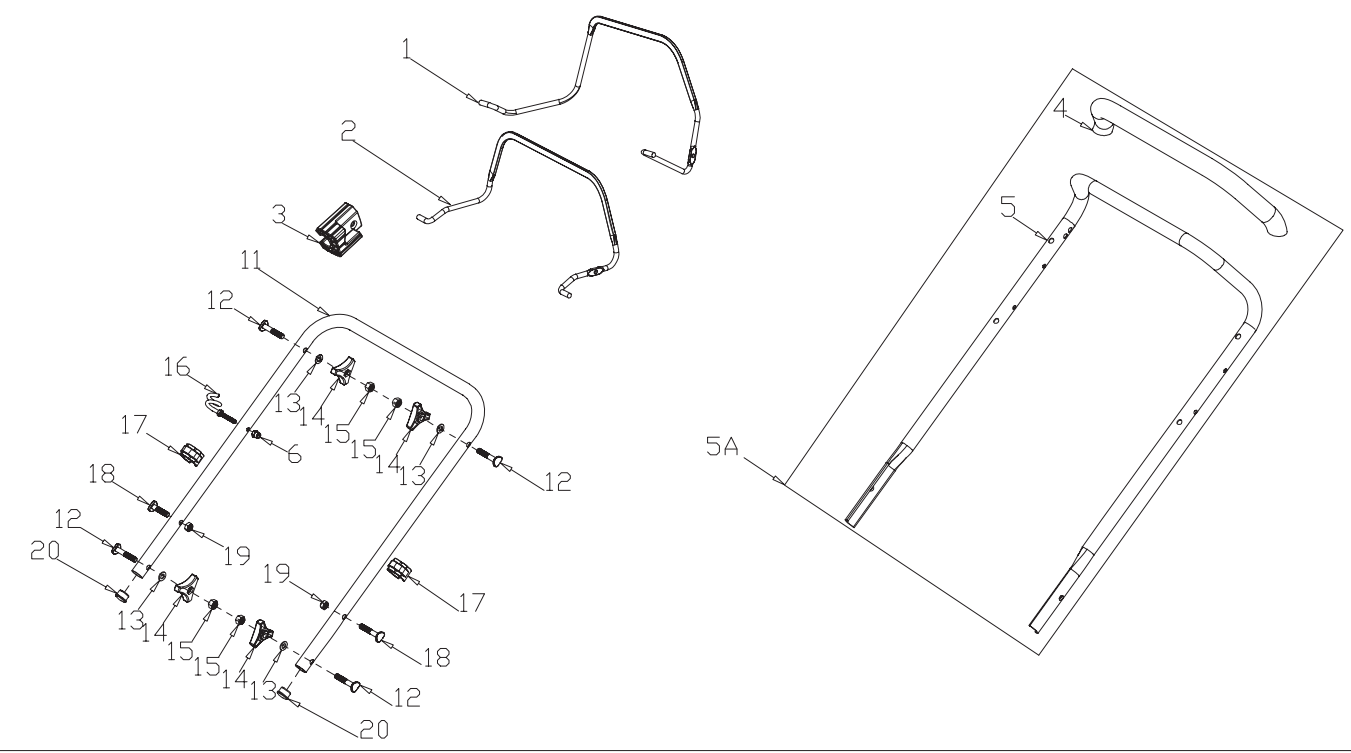

A

B

C

D

E

Model	White Star 460 TR
Year	2015
No.	90066065

POS	QTY	PARTNUMBER	BESKRIVELSE	DESCRIPTION
A-1	1	428851	BØJLE FOR FREMTRÆK	CLUTCH LEVER
A-2	1	428852	BØJLE FOR STOP	BRAKE LEVER
A-3	1	428853	BESLAG MED STOP FOR BØJLER	LIMITING STOPPER
A-5A	1	428854	STYR ØVERST MED SOFTGRIP	UPPER HANDLE ASSY
A-4	1	419232	SOFTGRIP	HANDLE
A-5	1	428855	STYR ØVERST UDEN SOFTGRIP	UPPER HANDLE
A-6	2	419337	LÅSEMØTRIK M6	LOCKING NUT M6
A-7	1	428856	KABELHOLDER	CABLE FIXING CLAMP
A-8	1	428857	STOPKABEL	BRAKE CABLE
A-9	1	428858	KOBLINGSKABEL	CLUTCH CABLE
A-10	1	421778	BOLT M6X32	BOLT M6X32
A-11	1	428859	STYR NEDRE	LOWER HANDLE
A-12	4	427152	BOLT M8X50	BOLT M8X50
A-13	4	419242	SKIVE 8.5X16X1.54	WASHER 8.5X16X1.54
A-14	4	419241	FINGERSKRUE SØLV	WING NUT
A-15	4	419240	MØTRIK M8	NUT M8
A-16	1	419237	HOLDER FOR STARTSNOR	HOLDER
A-17	2	419244	KABELHOLDER	CABLE HOLDER
A-18	2	419245	BOLT M8X35	BOLT M8X35
A-19	2	419246	MØTRIK M8	NUT M8
A-20	2	419247	PROP	PLUG
B-1	1	TG470	POWERLINE TG470 30MM I LÆNGDEN 22,2MM AKSEL	POWERLINE TG470 ENGINE
B-2	3	419284	BOLT M8X25	BOLT M8X25
B-3	1	419285	REMSKIVE TG	BELT PULLEY TG
B-4	1	419289	NOT	KEY
B-5	1	419290	KNIVHOLDER	BLADE HUB
B-6	2	419286	HÆTTE	HOOD
B-7	1	421763	REMSKÆRM	BELT GUARD
B-8	2	419288	SKRUE ST4,8X12	SCREW ST4,8X12
B-9	1	421764	KNIV 18"	BLADE 18"
B-10	1	419292	SKIVE FOR KNIV	WASHER
B-11	1	419293	STÅLBOLT FOR KNIVHOLDER 3/16X35	STEEL BOLT 3/16X35
C-1	4	419276	BOLT M8X15	BOLT M8X15
C-2	1	421803	HØJDEJUSTERING PLADE SORT	HEIGHT ADJUSTMENT SORT
C-3	1	419299	STYRHOLDER HØJRE	GUIDE HOLDER
C-4	4	419246	MØTRIK M8	NUT M8
C-5	1	428860	KLIPPESKJOLD	DECK
C-6	1	421775	BIOPLUG SORT	MULCING PLUG SORT
C-7	1	421761	KRAVE	SLEEVE
C-8	1	419279	O-RING 11X2.5	O-RING 11X2.5
C-9	1	427157	VASKESTUDS	NOZZLE PIPE
C-10	1	427158	MØTRIK TIL VASKESTUDS PLASTIK	NUT
C-11	1	419275	STYRHOLDER VENSTRE	GUIDE HOLDER VENSTRE
C-12	2	419271	BESLAG FOR BAGSKÆRM	BRACKET
C-13	3	419270	BOLT M6X14	BOLT M6X14