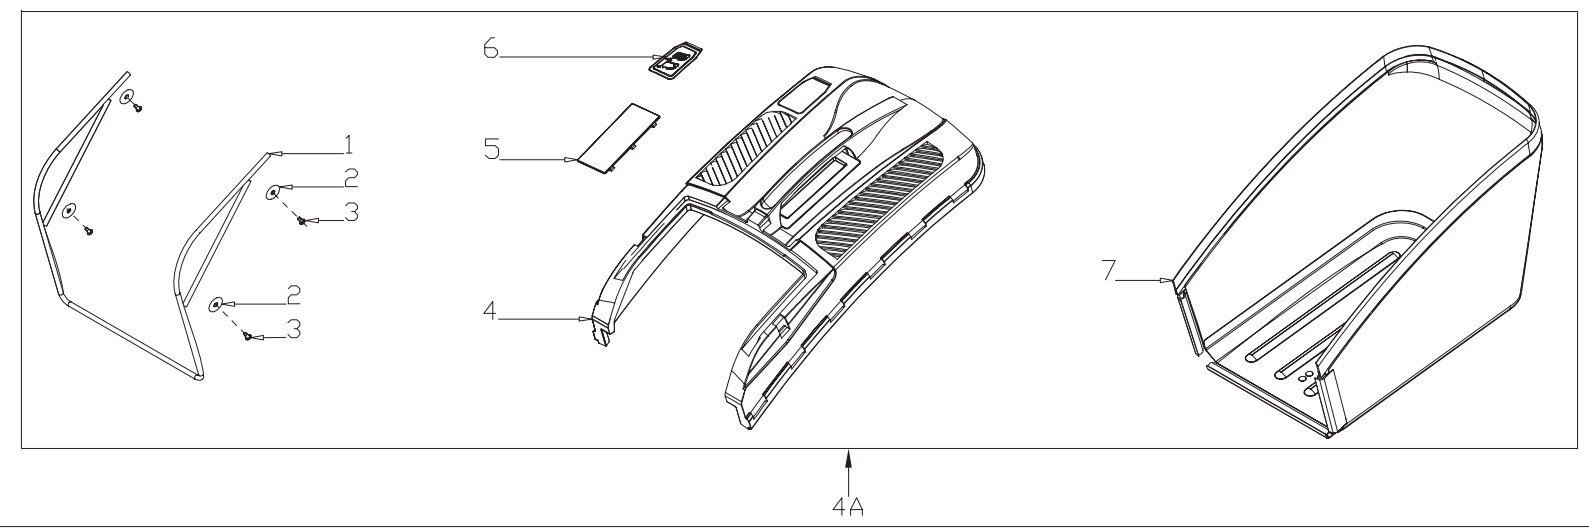

A

B

C

D

E

Model	White Star 460 TR
Year	2015
No.	90066065

POS	QTY	PARTNUMBER	BESKRIVELSE	DESCRIPTION
A-1	1	428851	BØJLE FOR FREMTRÆK	CLUTCH LEVER
A-2	1	428852	BØJLE FOR STOP	BRAKE LEVER
A-3	1	428853	BESLAG MED STOP FOR BØJLER	LIMITING STOPPER
A-5A	1	428854	STYR ØVERST MED SOFTGRIP	UPPER HANDLE ASSY
A-4	1	419232	SOFTGRIP	HANDLE
A-5	1	428855	STYR ØVERST UDEN SOFTGRIP	UPPER HANDLE
A-6	2	419337	LÅSEMØTRIK M6	LOCKING NUT M6
A-7	1	428856	KABELHOLDER	CABLE FIXING CLAMP
A-8	1	428857	STOPKABEL	BRAKE CABLE
A-9	1	428858	KOBLINGSKABEL	CLUTCH CABLE
A-10	1	421778	BOLT M6X32	BOLT M6X32
A-11	1	428859	STYR NEDRE	LOWER HANDLE
A-12	4	427152	BOLT M8X50	BOLT M8X50
A-13	4	419242	SKIVE 8.5X16X1.54	WASHER 8.5X16X1.54
A-14	4	419241	FINGERSKRUE SØLV	WING NUT
A-15	4	419240	MØTRIK M8	NUT M8
A-16	1	419237	HOLDER FOR STARTSNOR	HOLDER
A-17	2	419244	KABELHOLDER	CABLE HOLDER
A-18	2	419245	BOLT M8X35	BOLT M8X35
A-19	2	419246	MØTRIK M8	NUT M8
A-20	2	419247	PROP	PLUG
B-1	1	TG470	POWERLINE TG470 30MM I LÆNGDEN 22,2MM AKSEL	POWERLINE TG470 ENGINE
B-2	3	419284	BOLT M8X25	BOLT M8X25
B-3	1	419285	REMSKIVE TG	BELT PULLEY TG
B-4	1	419289	NOT	KEY
B-5	1	419290	KNIVHOLDER	BLADE HUB
B-6	2	419286	HÆTTE	HOOD
B-7	1	421763	REMSKÆRM	BELT GUARD
B-8	2	419288	SKRUE ST4,8X12	SCREW ST4,8X12
B-9	1	421764	KNIV 18"	BLADE 18"
B-10	1	419292	SKIVE FOR KNIV	WASHER
B-11	1	419293	STÅLBOLT FOR KNIVHOLDER 3/16X35	STEEL BOLT 3/16X35
C-1	4	419276	BOLT M8X15	BOLT M8X15
C-2	1	421803	HØJDEJUSTERING PLADE SORT	HEIGHT ADJUSTMENT SORT
C-3	1	419299	STYRHOLDER HØJRE	GUIDE HOLDER
C-4	4	419246	MØTRIK M8	NUT M8
C-5	1	428860	KLIPPESKJOLD	DECK
C-6	1	421775	BIOPLUG SORT	MULCING PLUG SORT
C-7	1	421761	KRAVE	SLEEVE
C-8	1	419279	O-RING 11X2.5	O-RING 11X2.5
C-9	1	427157	VASKESTUDS	NOZZLE PIPE
C-10	1	427158	MØTRIK TIL VASKESTUDS PLASTIK	NUT
C-11	1	419275	STYRHOLDER VENSTRE	GUIDE HOLDER VENSTRE
C-12	2	419271	BESLAG FOR BAGSKÆRM	BRACKET
C-13	3	419270	BOLT M6X14	BOLT M6X14