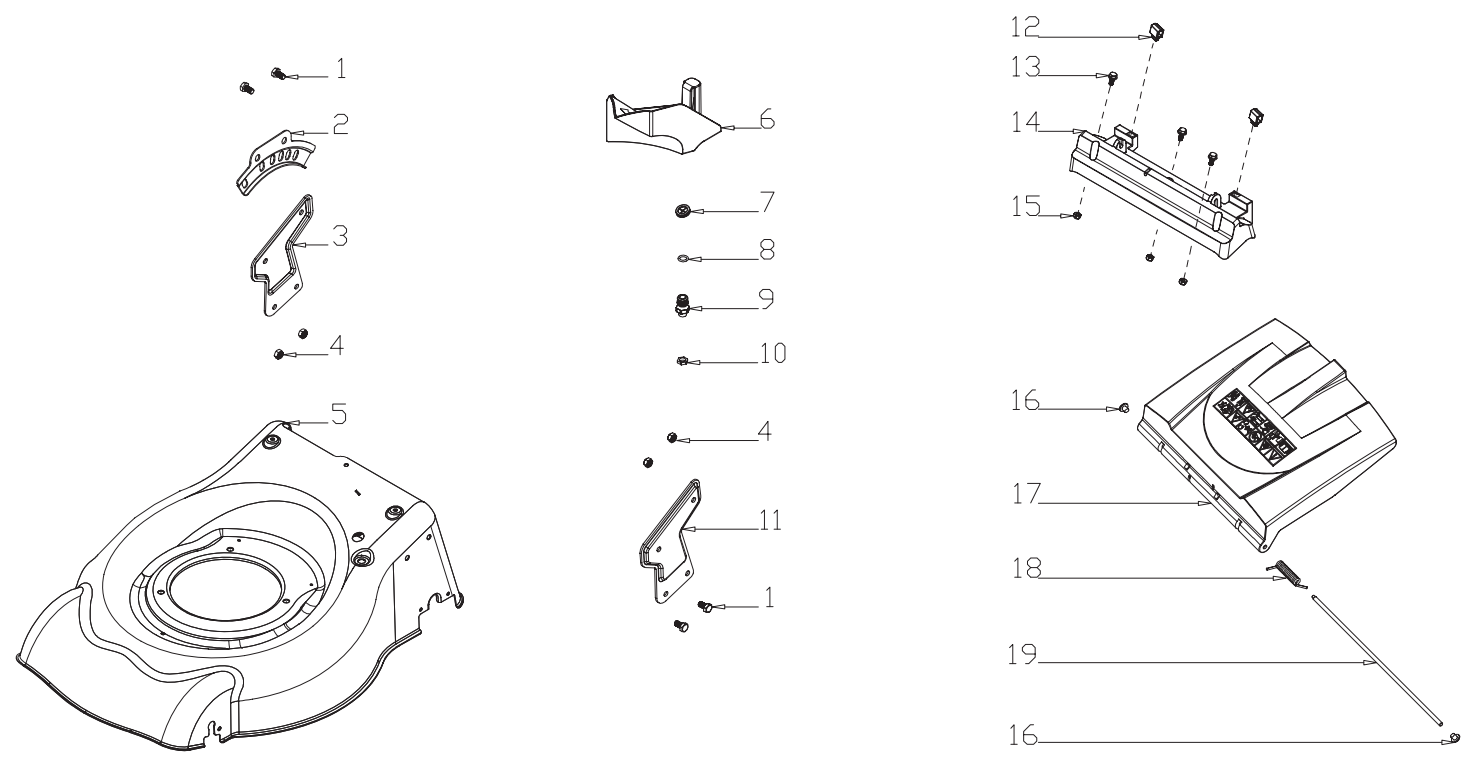

A

B

C

D

E

Model	White Star 460 TR
Year	2015
No.	90066065

POS	QTY	PARTNUMBER	BESKRIVELSE	DESCRIPTION
A-1	1	428851	BØJLE FOR FREMTRÆK	CLUTCH LEVER
A-2	1	428852	BØJLE FOR STOP	BRAKE LEVER
A-3	1	428853	BESLAG MED STOP FOR BØJLER	LIMITING STOPPER
A-5A	1	428854	STYR ØVERST MED SOFTGRIP	UPPER HANDLE ASSY
A-4	1	419232	SOFTGRIP	HANDLE
A-5	1	428855	STYR ØVERST UDEN SOFTGRIP	UPPER HANDLE
A-6	2	419337	LÅSEMØTRIK M6	LOCKING NUT M6
A-7	1	428856	KABELHOLDER	CABLE FIXING CLAMP
A-8	1	428857	STOPKABEL	BRAKE CABLE
A-9	1	428858	KOBLINGSKABEL	CLUTCH CABLE
A-10	1	421778	BOLT M6X32	BOLT M6X32
A-11	1	428859	STYR NEDRE	LOWER HANDLE
A-12	4	427152	BOLT M8X50	BOLT M8X50
A-13	4	419242	SKIVE 8.5X16X1.54	WASHER 8.5X16X1.54
A-14	4	419241	FINGERSKRUE SØLV	WING NUT
A-15	4	419240	MØTRIK M8	NUT M8
A-16	1	419237	HOLDER FOR STARTSNOR	HOLDER
A-17	2	419244	KABELHOLDER	CABLE HOLDER
A-18	2	419245	BOLT M8X35	BOLT M8X35
A-19	2	419246	MØTRIK M8	NUT M8
A-20	2	419247	PROP	PLUG
B-1	1	TG470	POWERLINE TG470 30MM I LÆNGDEN 22,2MM AKSEL	POWERLINE TG470 ENGINE
B-2	3	419284	BOLT M8X25	BOLT M8X25
B-3	1	419285	REMSKIVE TG	BELT PULLEY TG
B-4	1	419289	NOT	KEY
B-5	1	419290	KNIVHOLDER	BLADE HUB
B-6	2	419286	HÆTTE	HOOD
B-7	1	421763	REMSKÆRM	BELT GUARD
B-8	2	419288	SKRUE ST4,8X12	SCREW ST4,8X12
B-9	1	421764	KNIV 18"	BLADE 18"
B-10	1	419292	SKIVE FOR KNIV	WASHER
B-11	1	419293	STÅLBOLT FOR KNIVHOLDER 3/16X35	STEEL BOLT 3/16X35
C-1	4	419276	BOLT M8X15	BOLT M8X15
C-2	1	421803	HØJDEJUSTERING PLADE SORT	HEIGHT ADJUSTMENT SORT
C-3	1	419299	STYRHOLDER HØJRE	GUIDE HOLDER
C-4	4	419246	MØTRIK M8	NUT M8
C-5	1	428860	KLIPPESKJOLD	DECK
C-6	1	421775	BIOPLUG SORT	MULCING PLUG SORT
C-7	1	421761	KRAVE	SLEEVE
C-8	1	419279	O-RING 11X2.5	O-RING 11X2.5
C-9	1	427157	VASKESTUDS	NOZZLE PIPE
C-10	1	427158	MØTRIK TIL VASKESTUDS PLASTIK	NUT
C-11	1	419275	STYRHOLDER VENSTRE	GUIDE HOLDER VENSTRE
C-12	2	419271	BESLAG FOR BAGSKÆRM	BRACKET
C-13	3	419270	BOLT M6X14	BOLT M6X14