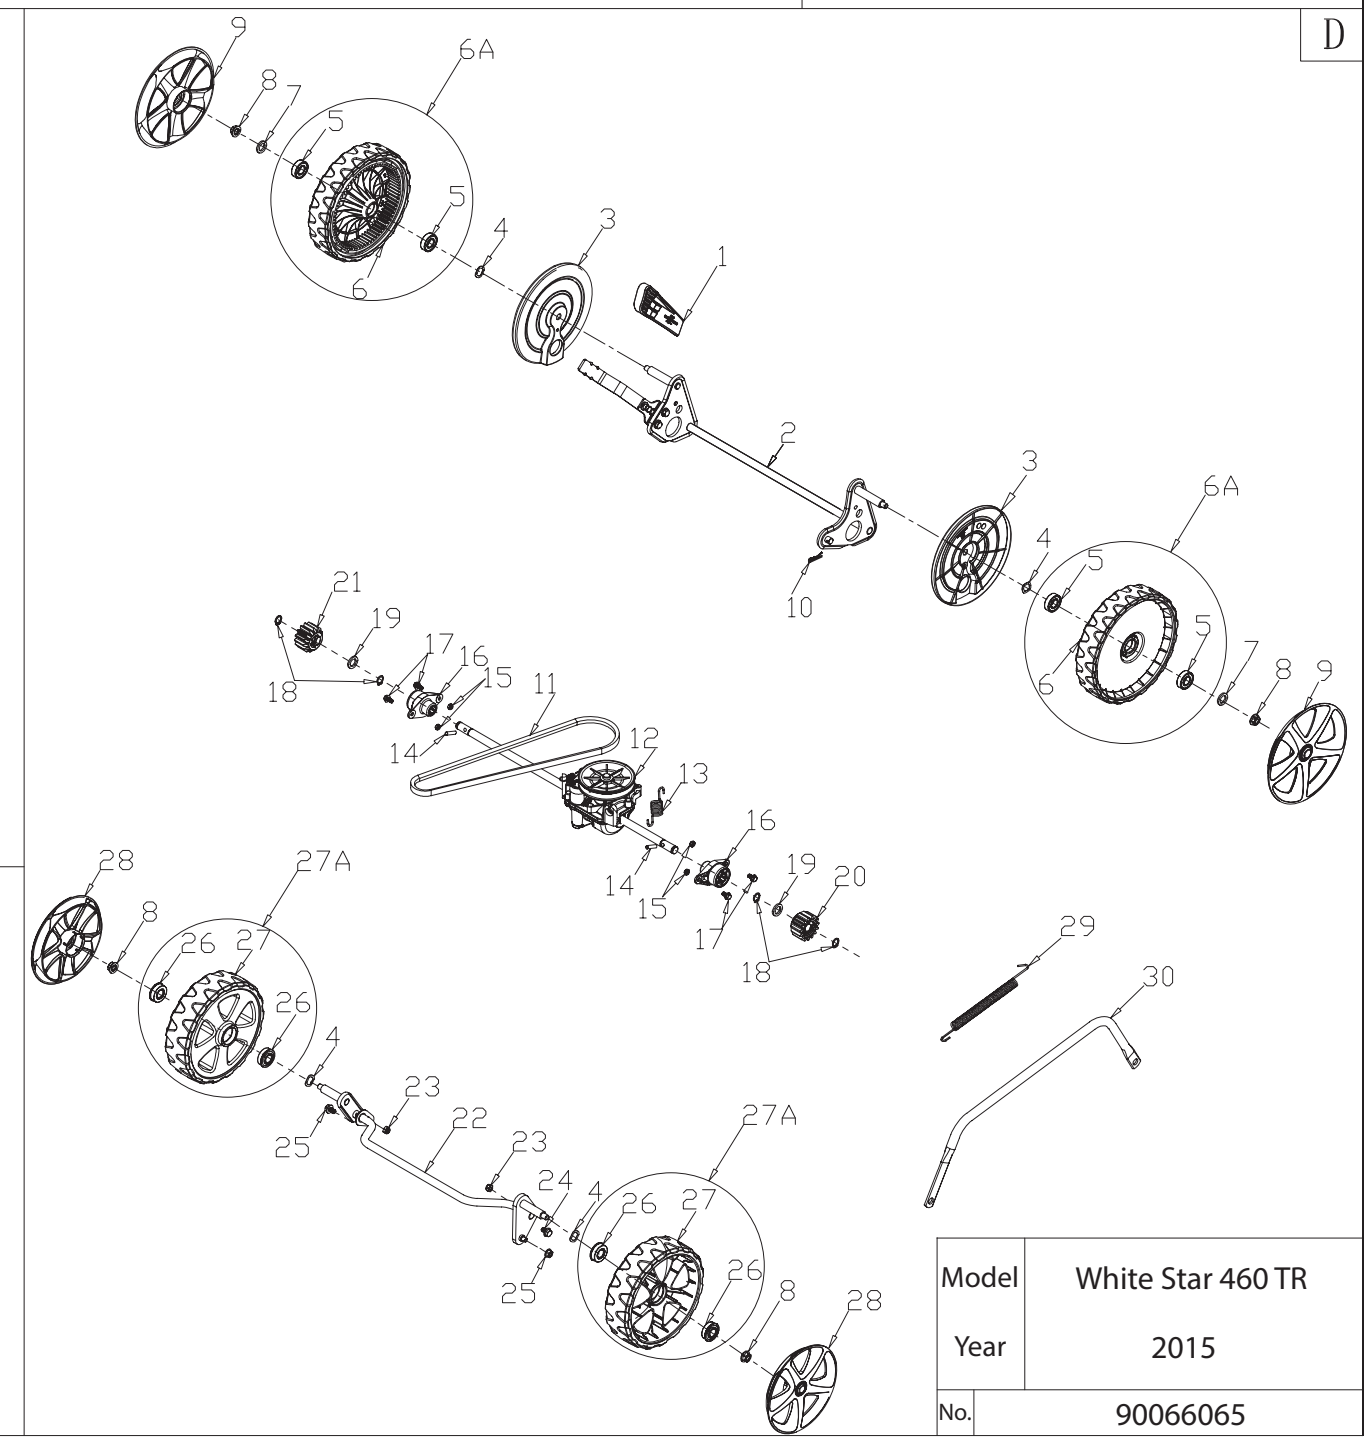

A

B

C

D

E

Model	White Star 460 TR
Year	2015
No.	90066065

POS	QTY	PARTNUMBER	BESKRIVELSE	DESCRIPTION
A-1	1	428851	BØJLE FOR FREMTRÆK	CLUTCH LEVER
A-2	1	428852	BØJLE FOR STOP	BRAKE LEVER
A-3	1	428853	BESLAG MED STOP FOR BØJLER	LIMITING STOPPER
A-5A	1	428854	STYR ØVERST MED SOFTGRIP	UPPER HANDLE ASSY
A-4	1	419232	SOFTGRIP	HANDLE
A-5	1	428855	STYR ØVERST UDEN SOFTGRIP	UPPER HANDLE
A-6	2	419337	LÅSEMØTRIK M6	LOCKING NUT M6
A-7	1	428856	KABELHOLDER	CABLE FIXING CLAMP
A-8	1	428857	STOPKABEL	BRAKE CABLE
A-9	1	428858	KOBLINGSKABEL	CLUTCH CABLE
A-10	1	421778	BOLT M6X32	BOLT M6X32
A-11	1	428859	STYR NEDRE	LOWER HANDLE
A-12	4	427152	BOLT M8X50	BOLT M8X50
A-13	4	419242	SKIVE 8.5X16X1.54	WASHER 8.5X16X1.54
A-14	4	419241	FINGERSKRUE SØLV	WING NUT
A-15	4	419240	MØTRIK M8	NUT M8
A-16	1	419237	HOLDER FOR STARTSNOR	HOLDER
A-17	2	419244	KABELHOLDER	CABLE HOLDER
A-18	2	419245	BOLT M8X35	BOLT M8X35
A-19	2	419246	MØTRIK M8	NUT M8
A-20	2	419247	PROP	PLUG
B-1	1	TG470	POWERLINE TG470 30MM I LÆNGDEN 22,2MM AKSEL	POWERLINE TG470 ENGINE
B-2	3	419284	BOLT M8X25	BOLT M8X25
B-3	1	419285	REMSKIVE TG	BELT PULLEY TG
B-4	1	419289	NOT	KEY
B-5	1	419290	KNIVHOLDER	BLADE HUB
B-6	2	419286	HÆTTE	HOOD
B-7	1	421763	REMSKÆRM	BELT GUARD
B-8	2	419288	SKRUE ST4,8X12	SCREW ST4,8X12
B-9	1	421764	KNIV 18"	BLADE 18"
B-10	1	419292	SKIVE FOR KNIV	WASHER
B-11	1	419293	STÅLBOLT FOR KNIVHOLDER 3/16X35	STEEL BOLT 3/16X35
C-1	4	419276	BOLT M8X15	BOLT M8X15
C-2	1	421803	HØJDEJUSTERING PLADE SORT	HEIGHT ADJUSTMENT SORT
C-3	1	419299	STYRHOLDER HØJRE	GUIDE HOLDER
C-4	4	419246	MØTRIK M8	NUT M8
C-5	1	428860	KLIPPESKJOLD	DECK
C-6	1	421775	BIOPLUG SORT	MULCING PLUG SORT
C-7	1	421761	KRAVE	SLEEVE
C-8	1	419279	O-RING 11X2.5	O-RING 11X2.5
C-9	1	427157	VASKESTUDS	NOZZLE PIPE
C-10	1	427158	MØTRIK TIL VASKESTUDS PLASTIK	NUT
C-11	1	419275	STYRHOLDER VENSTRE	GUIDE HOLDER VENSTRE
C-12	2	419271	BESLAG FOR BAGSKÆRM	BRACKET
C-13	3	419270	BOLT M6X14	BOLT M6X14