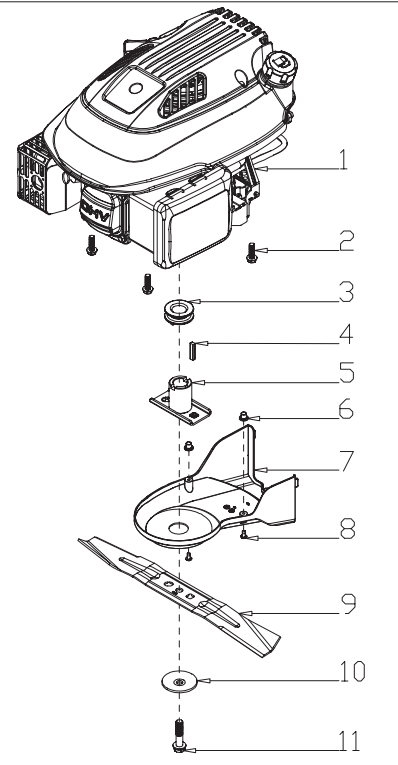

A

B

C

D

E

Model	White Star 460 TR
Year	2015
No.	90066065

POS	QTY	PARTNUMBER	BESKRIVELSE	DESCRIPTION
A-1	1	428851	BØJLE FOR FREMTRÆK	CLUTCH LEVER
A-2	1	428852	BØJLE FOR STOP	BRAKE LEVER
A-3	1	428853	BESLAG MED STOP FOR BØJLER	LIMITING STOPPER
A-5A	1	428854	STYR ØVERST MED SOFTGRIP	UPPER HANDLE ASSY
A-4	1	419232	SOFTGRIP	HANDLE
A-5	1	428855	STYR ØVERST UDEN SOFTGRIP	UPPER HANDLE
A-6	2	419337	LÅSEMØTRIK M6	LOCKING NUT M6
A-7	1	428856	KABELHOLDER	CABLE FIXING CLAMP
A-8	1	428857	STOPKABEL	BRAKE CABLE
A-9	1	428858	KOBLINGSKABEL	CLUTCH CABLE
A-10	1	421778	BOLT M6X32	BOLT M6X32
A-11	1	428859	STYR NEDRE	LOWER HANDLE
A-12	4	427152	BOLT M8X50	BOLT M8X50
A-13	4	419242	SKIVE 8.5X16X1.54	WASHER 8.5X16X1.54
A-14	4	419241	FINGERSKRUE SØLV	WING NUT
A-15	4	419240	MØTRIK M8	NUT M8
A-16	1	419237	HOLDER FOR STARTSNOR	HOLDER
A-17	2	419244	KABELHOLDER	CABLE HOLDER
A-18	2	419245	BOLT M8X35	BOLT M8X35
A-19	2	419246	MØTRIK M8	NUT M8
A-20	2	419247	PROP	PLUG
B-1	1	TG470	POWERLINE TG470 30MM I LÆNGDEN 22,2MM AKSEL	POWERLINE TG470 ENGINE
B-2	3	419284	BOLT M8X25	BOLT M8X25
B-3	1	419285	REMSKIVE TG	BELT PULLEY TG
B-4	1	419289	NOT	KEY
B-5	1	419290	KNIVHOLDER	BLADE HUB
B-6	2	419286	HÆTTE	HOOD
B-7	1	421763	REMSKÆRM	BELT GUARD
B-8	2	419288	SKRUE ST4,8X12	SCREW ST4,8X12
B-9	1	421764	KNIV 18"	BLADE 18"
B-10	1	419292	SKIVE FOR KNIV	WASHER
B-11	1	419293	STÅLBOLT FOR KNIVHOLDER 3/16X35	STEEL BOLT 3/16X35
C-1	4	419276	BOLT M8X15	BOLT M8X15
C-2	1	421803	HØJDEJUSTERING PLADE SORT	HEIGHT ADJUSTMENT SORT
C-3	1	419299	STYRHOLDER HØJRE	GUIDE HOLDER
C-4	4	419246	MØTRIK M8	NUT M8
C-5	1	428860	KLIPPESKJOLD	DECK
C-6	1	421775	BIOPLUG SORT	MULCING PLUG SORT
C-7	1	421761	KRAVE	SLEEVE
C-8	1	419279	O-RING 11X2.5	O-RING 11X2.5
C-9	1	427157	VASKESTUDS	NOZZLE PIPE
C-10	1	427158	MØTRIK TIL VASKESTUDS PLASTIK	NUT
C-11	1	419275	STYRHOLDER VENSTRE	GUIDE HOLDER VENSTRE
C-12	2	419271	BESLAG FOR BAGSKÆRM	BRACKET
C-13	3	419270	BOLT M6X14	BOLT M6X14