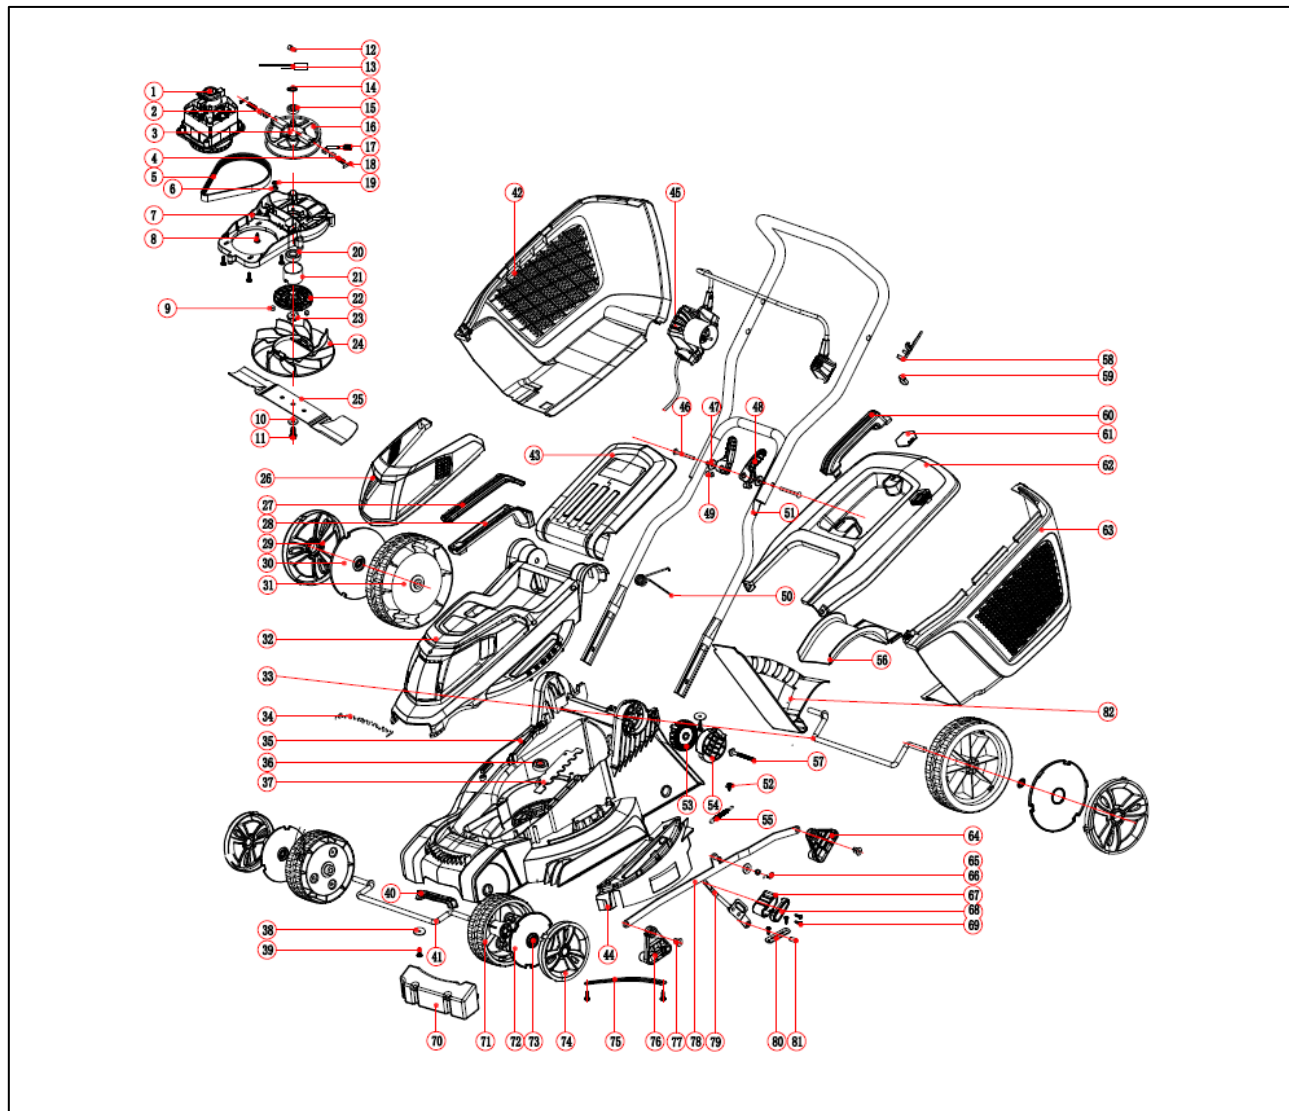

Model: TME 1600

Part number: 90063151

Year: 2018

POS	QTY	PARTNUMBER	BESKRIVELSE	DESCRIPTION
1	1	438313	MOTOR	MOTOR
2	2	438314	BREMSE KIT	BRAKE ASSY
3	1	438315	REMSKIVE	PULLEY INSERT
4	1	438316	FJEDER	SPRING
5	1	438317	REM	BELT
6	1	438318	SKIVE	WASHER
7	1	438319	MOTOR BESLAG	MOTOR SUPPORT
8	1	662036	MASKINSKRUE 5X20	MACHINE SCREW 5X20
9	1	438320	BOLT	BOLT
10	1	428484	SKIVE	WASHER
11	1	438321	BOLT	BOLT
12	1	418790	HÆTTE	HOOD
13	1	438322	VARMESENSOR	THERMAL
14	1	428509	LÅSERING	LOCKING RING
15	1	438323	SKIVE	BEARING
16	1	438324	REMSKIVE	PULLEY
17	1	438326	KABEL	INNER WIRE
18	1	438327	INDSATS	INSERTER
19	2	438328	SKIVE	CLIP WASHER
20	1	438329	LEJE	BEARING
21	1	438330	BREMSE RING	BRAKE RING
22	1	438331	KLINGEBESLAG	BLADE SUPPORT
23	3	438332	SKIVE	WASHER
24	1	438342	BLÆSER	FAN
25	1	438343	KNIV	BLADE
26	1	438344	COVER	DECORATION COVER
27	1	438345	GREB TIL ØVRE DÆKSEL	HANDLE LID OF UPPER COVER
28	1	438346	GREB TIL ØVRE LÅG	UPPER COVER HANDLE
29	1	438347	BAGHJUL COVER	REAR WHEEL COVER
30	9	438348	BAGHJUL INDSATS	REAR WHEEL INSERT
31	2	438349	BAGHJUL	REAR WHEEL
32	2	438350	FRONTSKÆRM	UPPER COVER
33	1	438351	BAGAKSEL	REAR WHEEL AXLE
34	1	438352	SKUM	FOAM
35	1	438353	KLIPPESKJOLD	HOUSING
36	3	438354	LEJE	BEARING
37	3	438355	GEARSKIFTBESLAG	LOCALITY
38	3	438356	SKIVE	WASHER
39	3	438357	BOLT	BOLT
40	1	438358	FRONTHÅNDTAG	FRONT HANDLE
41	2	438359	FORAKSEL	FRONT WHEEL ALXE
42	2	438360	HØJRE GRÆSOPSAMLER	RIGHT GRASS BOX
43	16	438361	SKÆRM	GUARD
44	1	438362	JUSTERINGS SKÆRM	ADJUST COVER
45	2	438363	KONTAKT	SWITCH ASSY
46	8	438364	BOLT	BOLT
47	2	438365	SKIVE	WASHER
48	4	438366	JUSTERERINGSSKRUE	KNOB
49	4	438367	PINBOLT	PIN
50	4	438368	FJEDER	SPRING