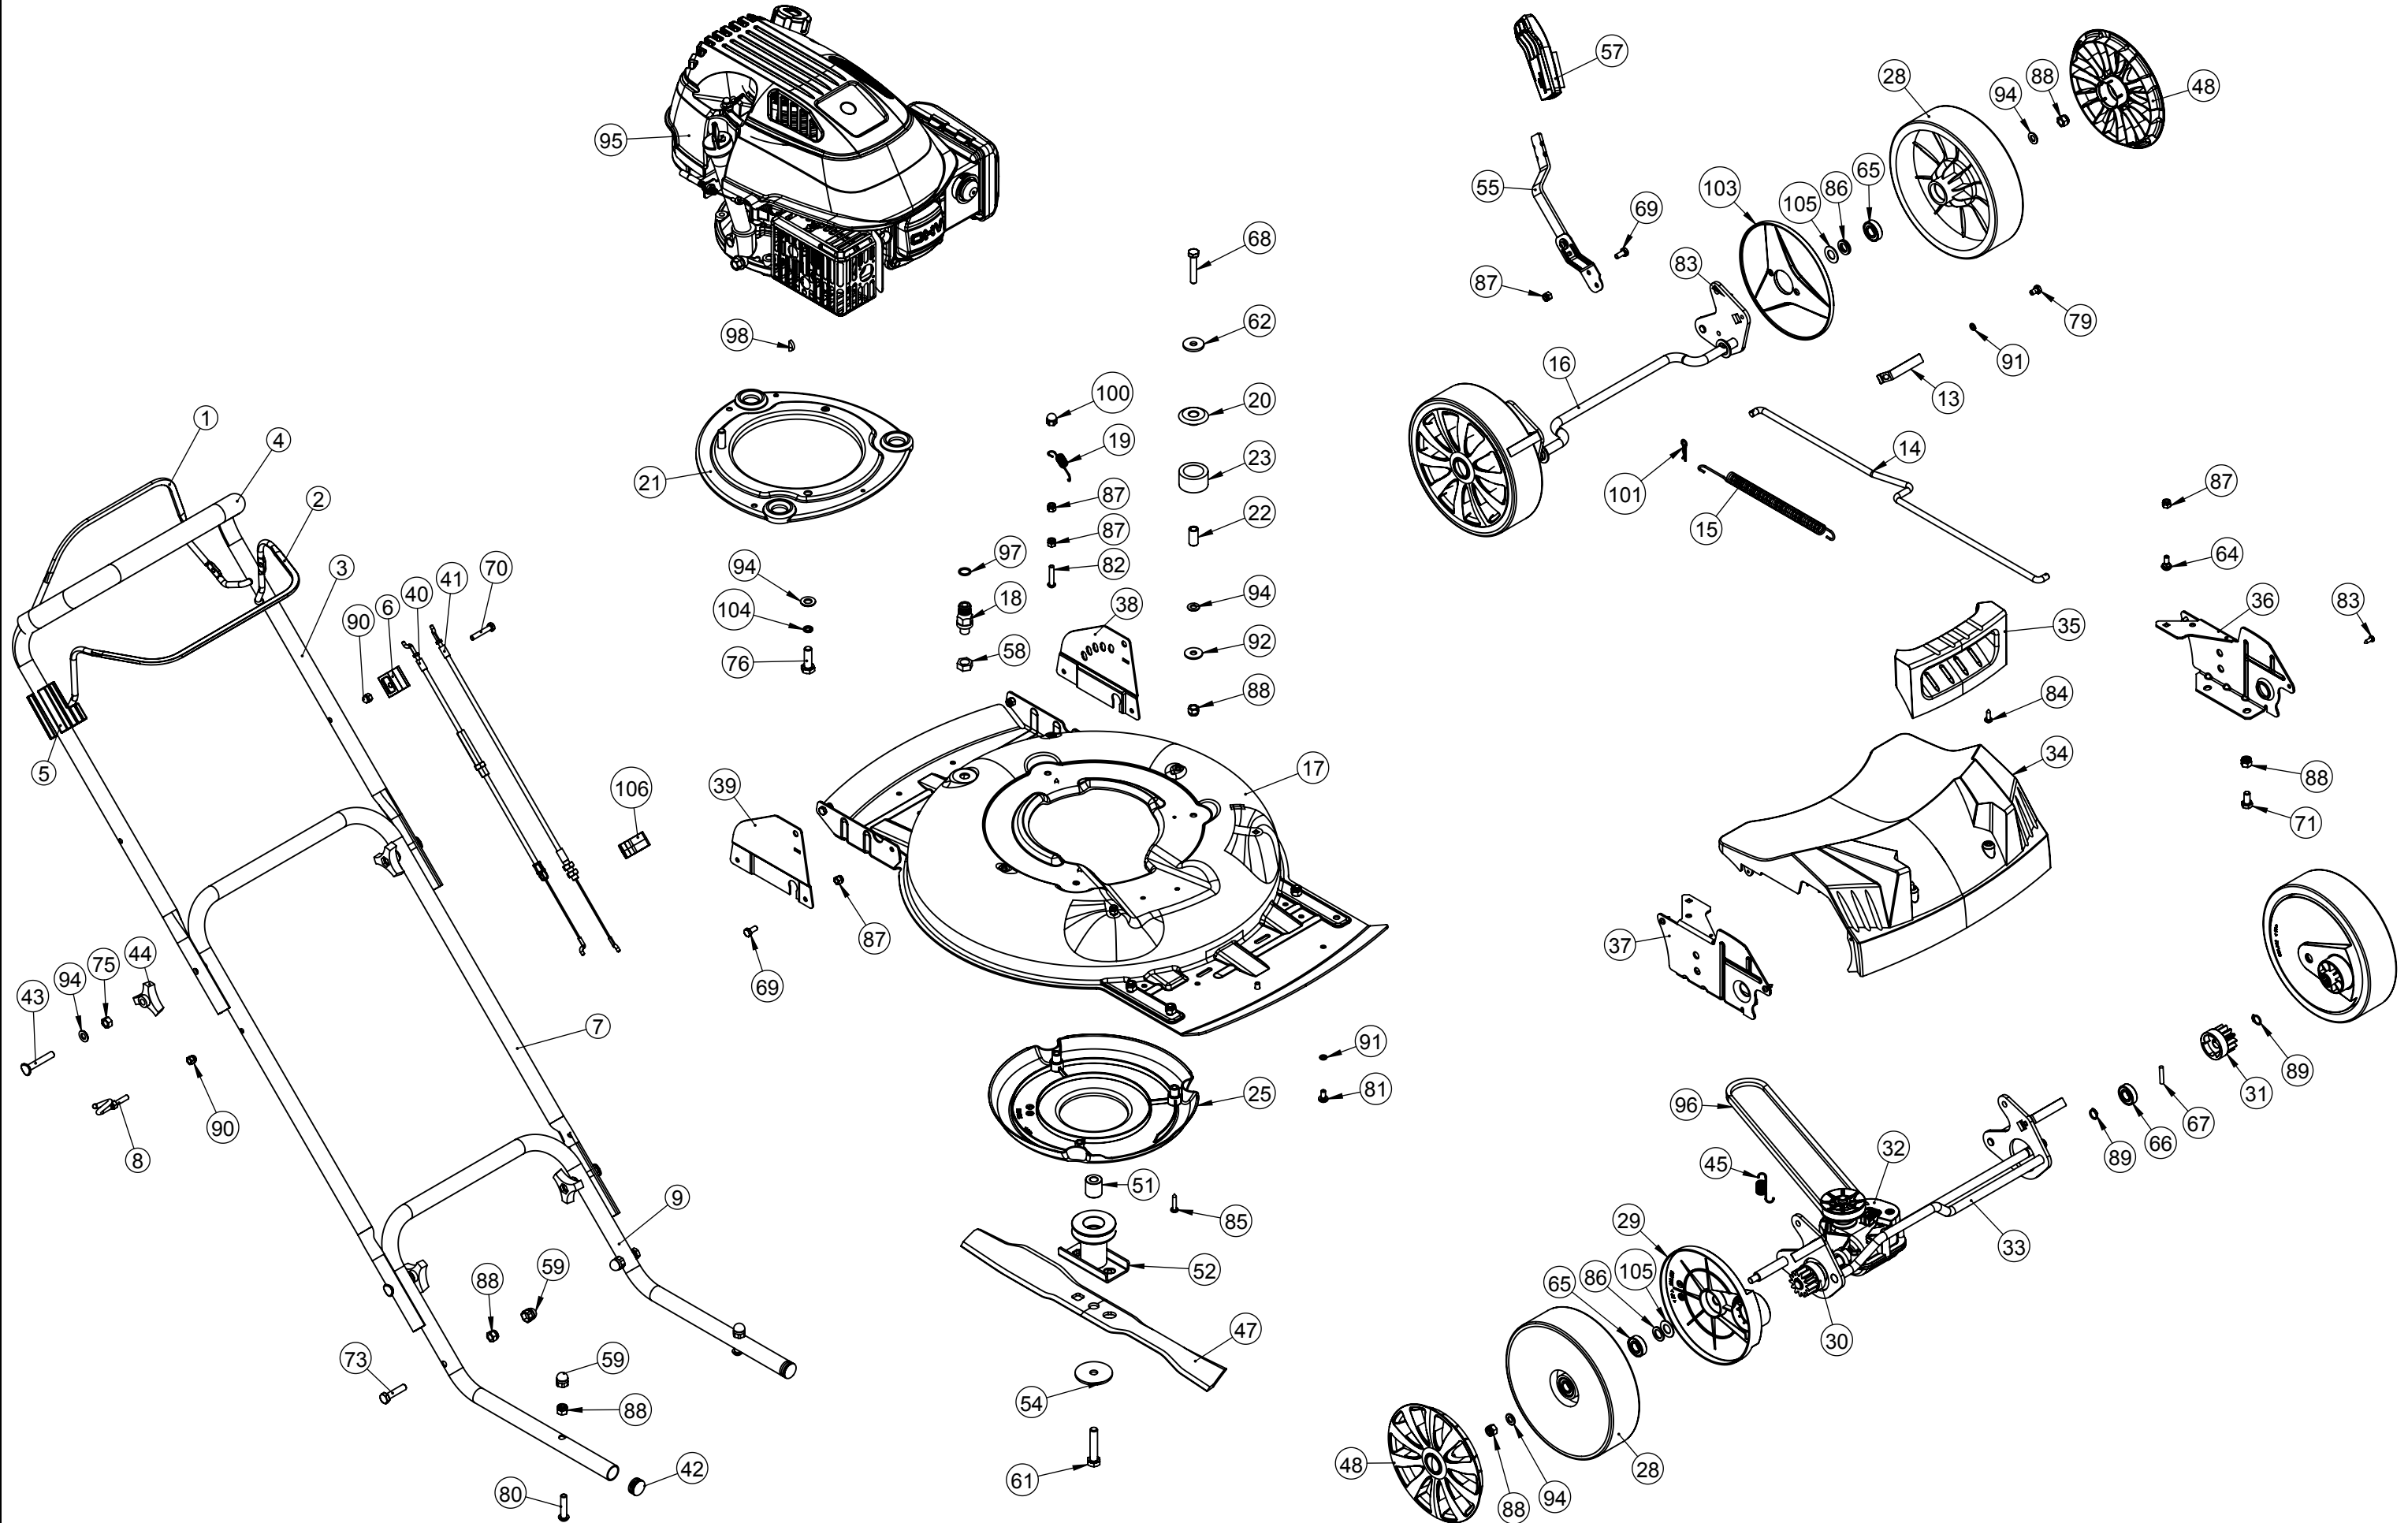

Model:

RAZOR 4810TR/M

Art.no.90061131

POS	QTY	PARTNUMBER	BESKRIVELSE	DESCRIPTION
1	1	433243	KOBLINGSHÅNDTAG	CLUTCH LEVER
2	1	433228	STOP HÅNDTAG	BRAKE LEVER
3	1	437405	ØVERSTE HÅNDTAG	UPPER HANDLE
4	1	419232	SOFTGRIP	HANDLE
5	1	428853	BESLAG MED STOP FOR BØJLER	BRACKET
6	1	428856	KABELHOLDER	CABLE HOLDER
7	1	437406	MIDTERSTE HÅNDTAG	MIDDLE HANDLE
8	1	435623	HOLDER FOR STARTSNOR	ROPE GUIDE
9	1	437407	NEDERSTE HÅNDTAG	LOWER HANDLE
13	4	437408	BESLAG	MUD SCRAPE
14	1	437409	STANG HØJDEREGULERING	CONNECT BAR
15	1	437410	FJEDER HØJDEREGULERING	ASSISTANCE SPRING
16	1	437411	BAGHJUL	REAR WHEEL BRACKET WELDING
17	1	437412	DÆK 19"	19" DECK
18	1	427157	VASKESTUDS	NOZZLE PIPE
19	1	437413	FJEDER	SUSPENSION SPRING
20	3	437414	SKIVE	BOLT PAD
21	1	437415	UNDERSTØTNING MOTOR	SUSPENTION ENGINE BASEMENT
22	3	437416	BØS	SUSPENTION BUSH
23	3	437417	BØS	RUBBER BUSH
25	1	437418	NEDERSTE LÅG	LOWER COVER
28	4	428862	HJUL UDEN LEJE 8"	WHEEL W/O BEARING
29	2	437419	HJULKAPSEL	DRIVE WHEEL INNER CAP
30	1	437420	HØJRE GEAR	RIGHT GEAR
31	1	437421	VENSTRE GEAR	LEFT GEAR
32	1	437422	GEARKASSE	GT CONE CLUTCH GEARBOX
33	1	437423	FORHJUL BESLAG	FRONT WHEEL BRACKET WELDING
34	1	437424	GEARKASSE LÅG	GEAR BOX COVER
35	1	435506	PLASTHÅNDTAG	FRONT PLASTIC FACE HANDLE
36	1	437425	VENSTRE FORHJUL BESLAG	FRONT WHEEL BRACKET LEFT
37	1	437426	HØJRE FORHJUL BESLAG	FRONT WHEEL BRACKET RIGHT
38	1	437427	VENSTRE BAGHJUL BESLAG	REAR WHEEL BRACKET LEFT
39	1	437428	HØJRE BAGHJUL BESLAG	REAR WHEEL BRACKET RIGHT
40	1	437429	KOBLINGSKABEL	WALK CABLE
41	1	437430	STOPKABEL	BRAKE CABLE
42	2	437431	PROP	?22 TUBE PLUG
43	4	427152	BOLT M8X50	BOLT M8X50
44	4	427153	FINGERSKRUE SØLV	WING NUT
45	1	437432	FJEDER	BELT TENSION SPRING
47	1	437433	BIOKNIV 19"	19" MULCHING BLADE
48	4	435518	HJULKAPSEL 8"	"8"" OUTER WHEEL COVER"
51	1	437434	BØS	BLADE BRACKET SUPPORT BUSH
52	1	435494	KNIVHOLDER	BLADE ADAPTER
54	1	419292	SKIVE FOR KNIV	WASHER