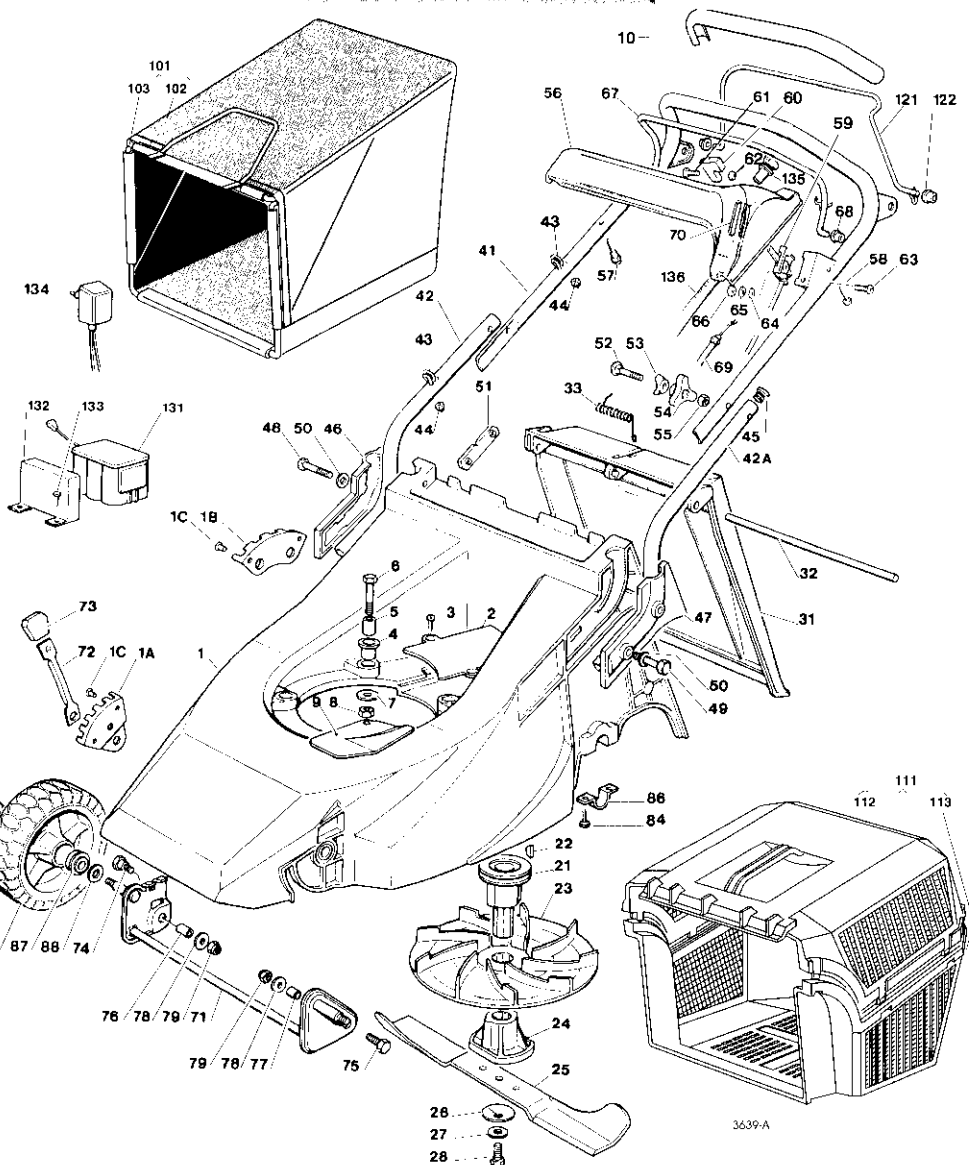

T 484 TR

AR2000

T 484 TR-E

CHASSIS
MANICO
COMANDI
DOTAZIONE VITERIE

DECK
HANDLE
CONTROLS
SCREWS OUTFITS

CHÂSSIS
MANCHERON
COMMANDES
DOTATION VISSERIE

GEHÄUSE
HOLM
BETÄTIGUNGEN
SCRAUBENSATZ

GB SPARE PARTS CATALOGUE

D ERSATZTEILKATALOG

I CATALOGO DELLE PARTI
DI RICAMBIO

F CATALOGUE DES AELÉS
DE RECHANGE

Pos. Nr.	Codice Code Kodex	Q.tà Q.ty-Q.tè Menge	Descrizione	Description	Description	Beschreibung
1	81001416/1	1	CHASSIS ROSSO	DECK RED	CHÂSSIS ROUGE	GEHÄUSE ROTES
—	81001418/1	1	GIALLO	YELLOW	JAUNE	GELBES
—	81001422/1	1	VERDE	GREEN	VERT	GRÜNES
1A	22735535/0	1	SETTORE REGOLAZIONE	ADJUSTMENT SECTOR	SECTEUR REGLAGE	VERSTELLUNGSEKTOR
1B	22735508/0	1	SETTORE REGOLAZIONE	ADJUSTMENT SECTOR	SECTEUR REGLAGE	VERSTELLUNGSEKTOR
1C	12500070/0	3	RIVETTO	RIVET	RIVET	NIETE
2	22060172/0	1	CARTER CINGHIA	BELT PROTECTION	PROTECTION COURROIRE	RIEMENSCHUTZ
3	12728680/0	2	VITE	SCREW	VIS	SCHRAUBE
4	22040265/0	3	BUSSOLA	BUSH	DOUILLE	BUCHSE
5	22167840/0	3	DISTANZIALE	SPACER	ENTRETOISE	DISTANZRING
6	12691800/0	3	VITE	SCREW	VIS	SCHRAUBE
7	12523070/0	3	RONDELLA	WASHER	RONDELLE	SCHIBE
8	12155000/0	3	DADO	NUT	ECROU	MUTTER
9	22484070/0	1	PARACALORE IMPUGNATURA MANICO	MUFFLER GUARD HANDGRIP	GRILLE DE PROTECTION POIGNÉE	SCHUTZABDECKUNG HANDGRIFF
10	22291050/0	1	NERA	BLACK	NOIRE	SCHWARZER
—	22291051/0	1	ROSSA	RED	ROUGE	RÖTER
—	22291052/0	1	GIALLA	YELLOW	JAUNE	GELBER
21	22465605/0	1	MOZZO GIRANTE	HUB FAN	MOYEU VENTILATEUR	LÄUFENDENABE
22	12139100/0	1	LINGUETTA	FEATHER	CLAVETTE	KEIL
23	22245080/0	1	GIRANTE	FAN	VENTILATEUR	LÜFTER
24	22465604/0	1	MOZZO	HUB	MOYEU	HALTER
25	81004397/0	1	COLTELLO ALETTATO	BLADE WINGED	LAME AILETTÉE	MESSER FLÜGEL
—	81004346/2	1	STANDARD	STANDARD	STANDARD	STANDARD
26	22160400/0	1	DISCO ELASTICO	ELASTIC WASHER	RONDELLE ELASTIQUES	ELASTISCHE SCHEIBE