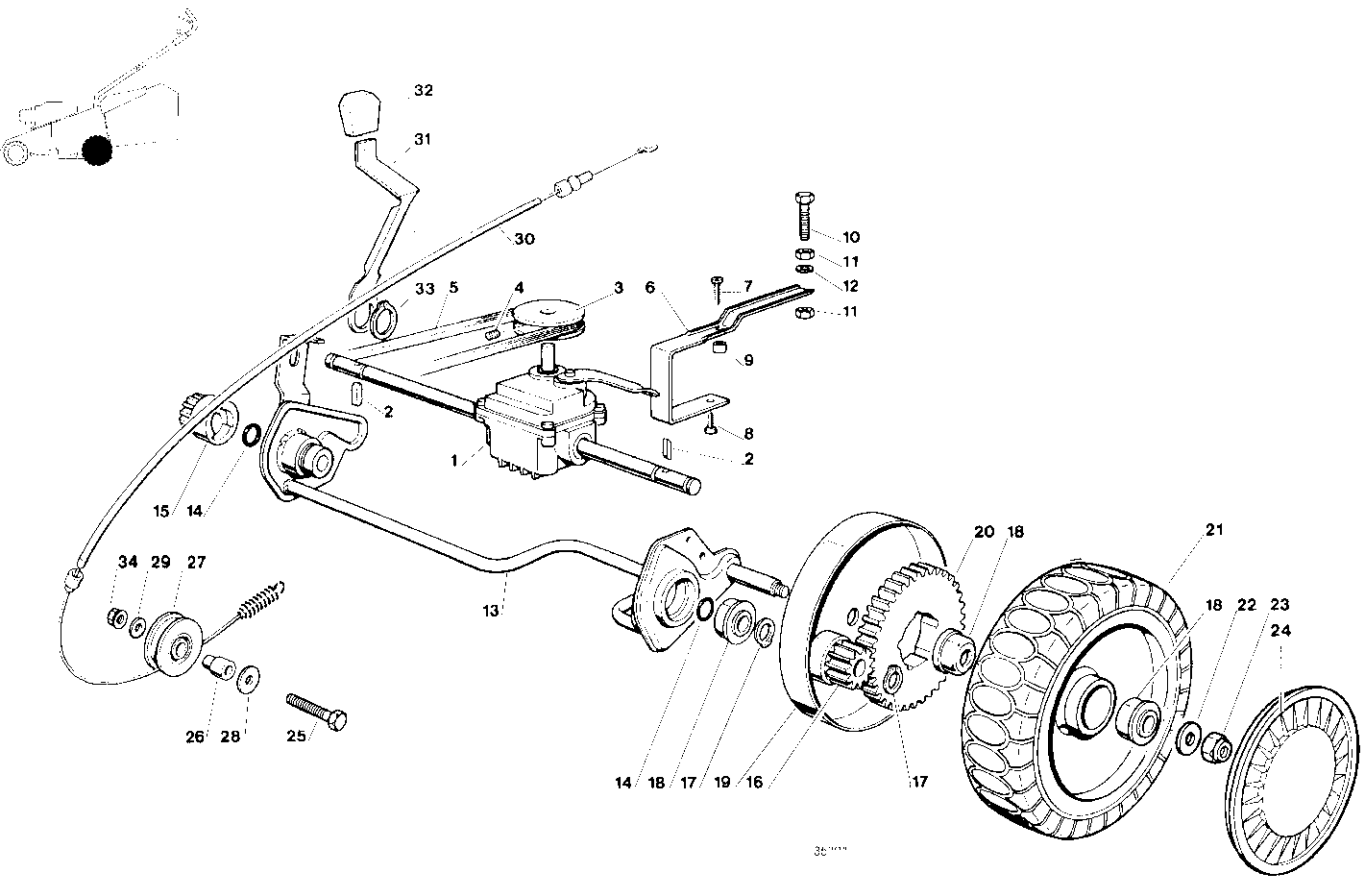

Pos. Nr.	Codice Code Kodex	Q.tà Q.ty-Q.tè Menge	Descrizione	Description	Description	Beschreibung

GRUPPO TRAZIONE

REAR DRIVE

GROUPE TRACTION

ANTRIEB

1	18652030/1	1	GRUPPO TRAZIONE	GEAR BOX ASSY	GROUPE TRACTION	ANTRIEB
2	22328600/1	2	LINGUETTA TRASCINAMENTO	DRIVING KEY	CLAVETTE	MITNEHMERLAPPEN
3	22601904/0	1	PULEGGIA 4 KM/H	PULLEY 4 KM/H	POULIE 4 KM/H	RIEMENSCHLEIBE 4 KM/H
4	12645705/0	1	SPINA	PIN	GOUPILLE	STIFT
5	35064100/0	1	CINGHIA Z 30	BELT Z 30	COURROIE Z 30	RIEMEN Z 30
6	22785111/0	1	SUPPORTO GR. TRAZIONE	REAR DRIVE UNIT SUPPORT	SUPPORT GR. TRACTION	ANTRIEBHALTER
7	12728505/0	1	VITE	SCREW	VIS	SCHRAUBE
8	12728630/0	1	VITE	SCREW	VIS	SCHRAUBE
9	22170600/0	1	DISTANZIALE	SPACER	ENTRETOISE	DISTANZRING
10	12793850/0	1	VITE	SCREW	VIS	SCHRAUBE
11	12293200/0	1	DADO	NUT	ECROU	MUTTER
12	12521350/0	1	RONDELLA	WASHER	RONDELLE	SCHLEIBE
13	81001412/1	1	ASSE RUOTE POSTERIORE	REAR WHEELS AXLE	AXE ROUES ARRIERE	HINTERRADACHSE
14	12019900/0	2	ANELLO	RING	BAGUE	RING
15	22570110/0	1	PIGNONE DESTRO	RIGHT PINION	PIGNON DROITE	RECHTES RITZEL
16	22570120/0	1	PIGNONE SINISTRO	LEFT PINION	PIGNON GAUCHE	LINKES RITZEL
17	12608600/0	1	SEEGER	SEEGER	SEEGER	SEEGER
18	22122200/0	4	CUSCINETTO	BEARING	ROULEMENT	KUGELLAGER
19	81006846/0	2	PROTEZIONE RUOTE	WHEEL GUARD	PROTECTION ROUE	RÄDERSCHUTZ
20	22120105/1	2	CORONA	RING GEAR	COURONNE	KRANZ
21	81007318/1	2	RUOTA SCOLPITA Ø 210	KNOBBLY WHEEL Ø 210	ROUE SCULPTEE Ø 210	RAD M. STOLLENPR. Ø 210
22	12369500/0	2	RONDELLA	WASHER	RONDELLE	SCHLEIBE
23	12155000/0	2	DADO	NUT	ECROU	MUTTER