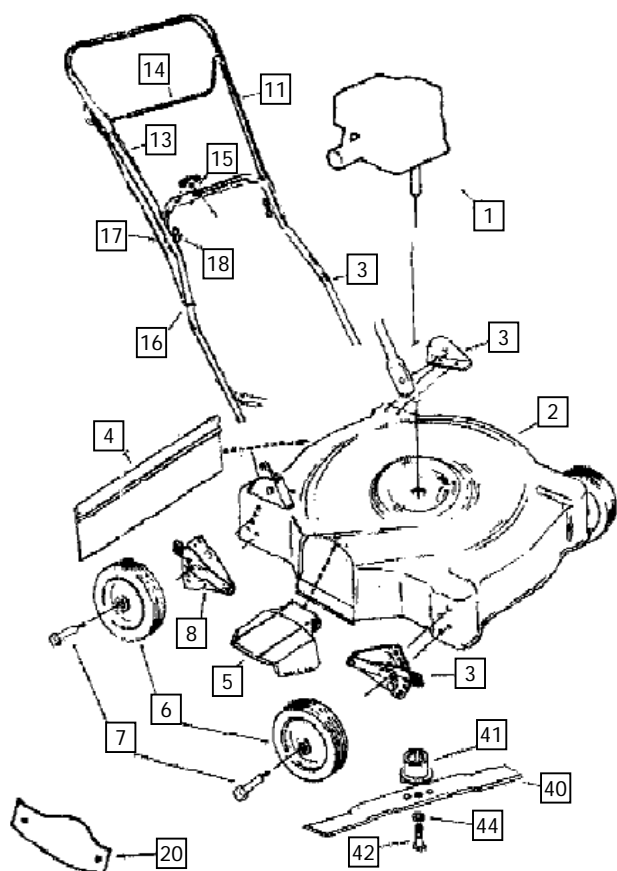

## 324-0620-CE / Park 50 Combi

|           |           |                      |
|-----------|-----------|----------------------|
| <b>2</b>  | - 5602402 | Klippeskjold 20"     |
| <b>3</b>  | - 2208    | Beslag venstre       |
|           | - 2209    | Beslag højre         |
| <b>4</b>  | - 5702370 | Skærm                |
| <b>5</b>  | - 2335    | Udkastertud          |
| <b>6</b>  | - 5702628 | 7" hjul (grøn)       |
| <b>7</b>  | - 582     | Bolt                 |
| <b>10</b> | - 5602562 | Understyr            |
| <b>11</b> | - 5602563 | Overstyr             |
| <b>13</b> | - 2534    | Stopkabel            |
| <b>14</b> | - 2303    | Koblings håndtag     |
| <b>15</b> | - 5802497 | Holder for startsnor |
| <b>16</b> | - 5702291 | Kabelholder          |
| <b>17</b> | - 1030    | Bolt                 |
| <b>18</b> | - 2148    | Vingemøtrik          |
| <b>20</b> | - 5602260 | Plade for bioklip    |
| <b>40</b> | - 5602502 | Kniv 20"             |
| <b>41</b> | - 2516    | Knivholder 20"       |
| <b>42</b> | - 469     | Knivbolt             |
| <b>44</b> | - 117     | Låseskive            |