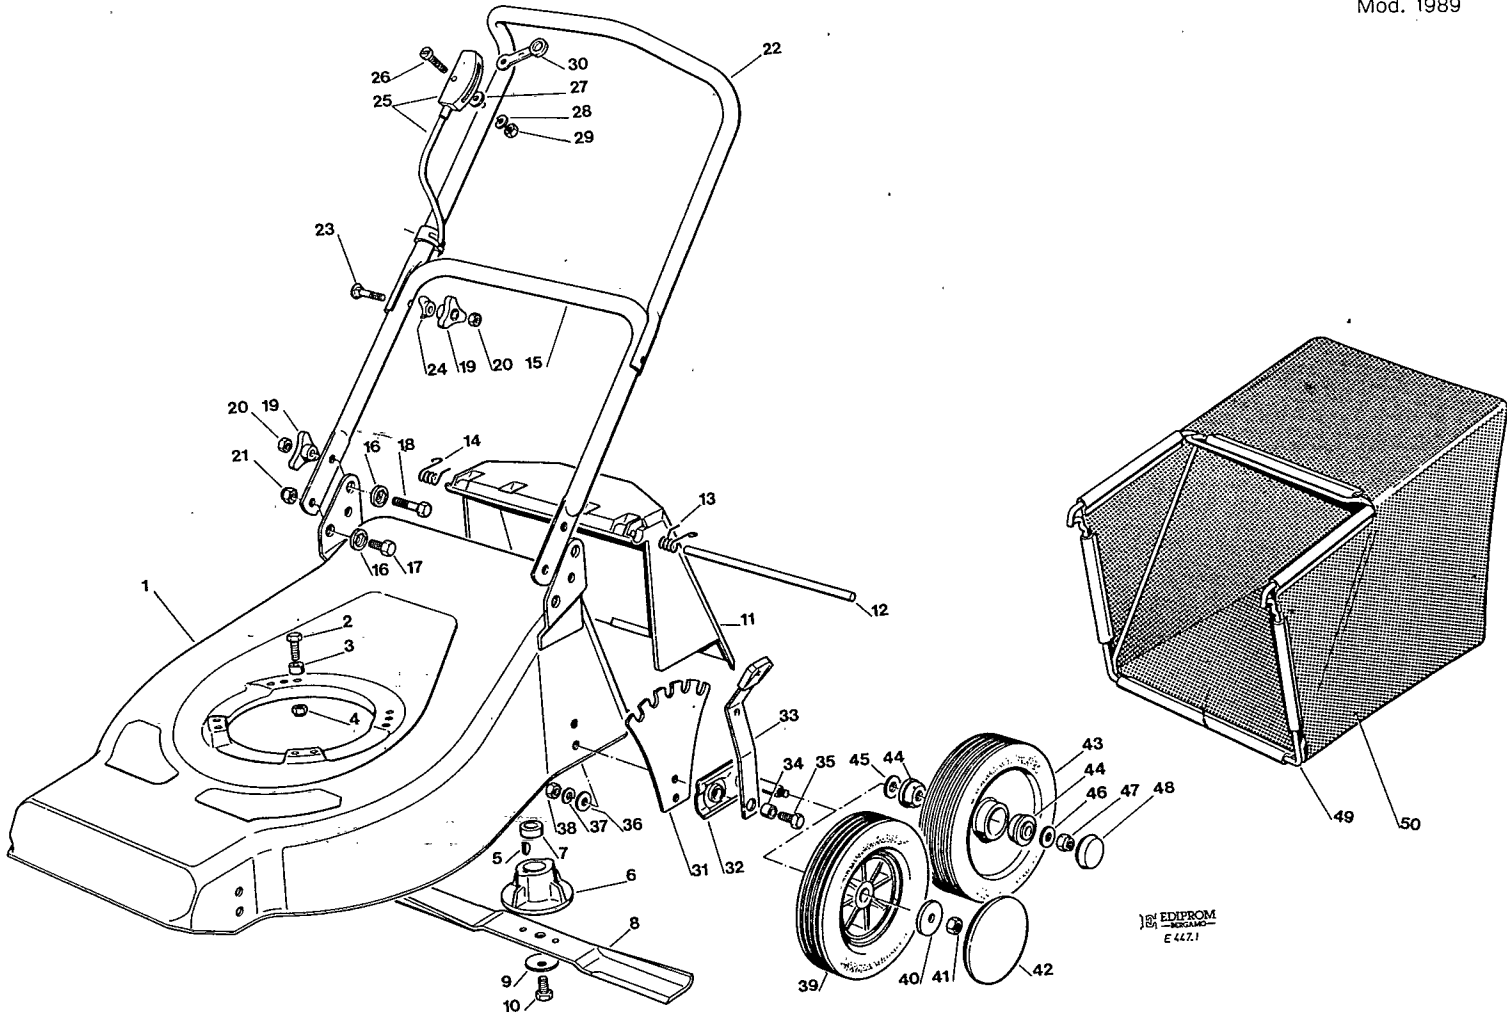

## R 484

Mod. 1989

EDIPROM  
E 447.1

Pos. Nr.	Codice Kodex Code	Descrizione	Description	Description	Beschreibung	Q.tà Q.ty Q.tè Menge
1	81000950/0	CHASSIS ROSSO R 432-434	RED DECK R 432-434	CHASSIS ROUGE R 432-434	ROUTE GEHÄUSE R 432-434	1
1A	81000952/0	CHASSIS ROSSO R 484	RED DECK R 484	CHASSIS ROUGE R 484	ROUTE GEHÄUSE R 484	1
2	12793300/0	VITE 2T	SCREW 2T	VIS 2T	SCHRAUBE 2T	3
2A	12793700/0	VITE 4T	SCREW 4T	VIS 4T	SCHRAUBE 4T	3
2B	12583500/0	GROWER 2T	GROWER 2T	GROWER 2T	FEDERRING 2T	1
3	22174013/0	DISTANZIALE	SPACER	ENTRETOISE	DISTANZRING	4
4	12293201/0	DADO 2T/4T	NUT 2T/4T	ECROU 2T/4T	MUTTER 2T/4T	4/3
5	12139100/0	LINGUETTA	FEATHER	CLAVETTE	KEIL	1
6	22463012/0	MOZZO (PP 62)	HUB (P.T.O. 62)	MOYEU (P.F. 62)	HALTER (M.W. 62)	1
6A	22463255/1	MOZZO (PP 80)	HUB (P.T.O. 80)	MOYEU (P.F. 80)	HALTER (M.W. 80)	1
7	22174013/0	DISTANZIALE (PP 62)	SPACER (P.T.O. 62)	ENTRETOISE (P.F. 62)	DISTANZRING (M.W. 62)	1
8	81004341/0	COLTELLO STANDARD R 432-434	STANDARD BLADE R 432-434	LAME STANDARD R 432-434	STANDARD MESSER R 432-434	1
8A	81004396/0	COLTELLO ALETTATO R 432-434	WINGS BLADE R 432-434	LAME À AILETTES R 432-434	FLUEGEL MESSER R 432-434	1
8B	81004346/0	COLTELLO STANDARD R 484	STANDARD BLADE R 484	LAME STANDARD R 484	STANDARD MESSER R 484	1
8C	81004397/0	COLTELLO ALETTATO R 484	WINGS BLADE R 484	LAME À AILETTES R 484	FLUEGEL MESSER R 484	1
9	22160400/0	DISCO ELASTICO	ELASTIC WASHER	RONDELLE ELASTIQUE	ELASTISCHE SCHEIBE	1
9A	12523080/0	RONDELLA	WASHER	RONDELLE	SCHEIBE	1
10	12736850/0	VITE (PP 80 2T)	SCREW (P.T.O. 80 2T)	VIS (P.F. 80 2T)	SCHRAUBE (M.W. 80 2T)	1
10A	12735698/0	VITE (PP 62 4T)	SCREW (P.T.O. 62 4T)	VIS (P.F. 62 4T)	SCHRAUBE (M.W. 62 4T)	1
10B	12735694/0	VITE (PP 80 4T)	SCREW (PTO 80 4T)	SCREW (PF 80 4T)	schraube (MW 80 4T)	1