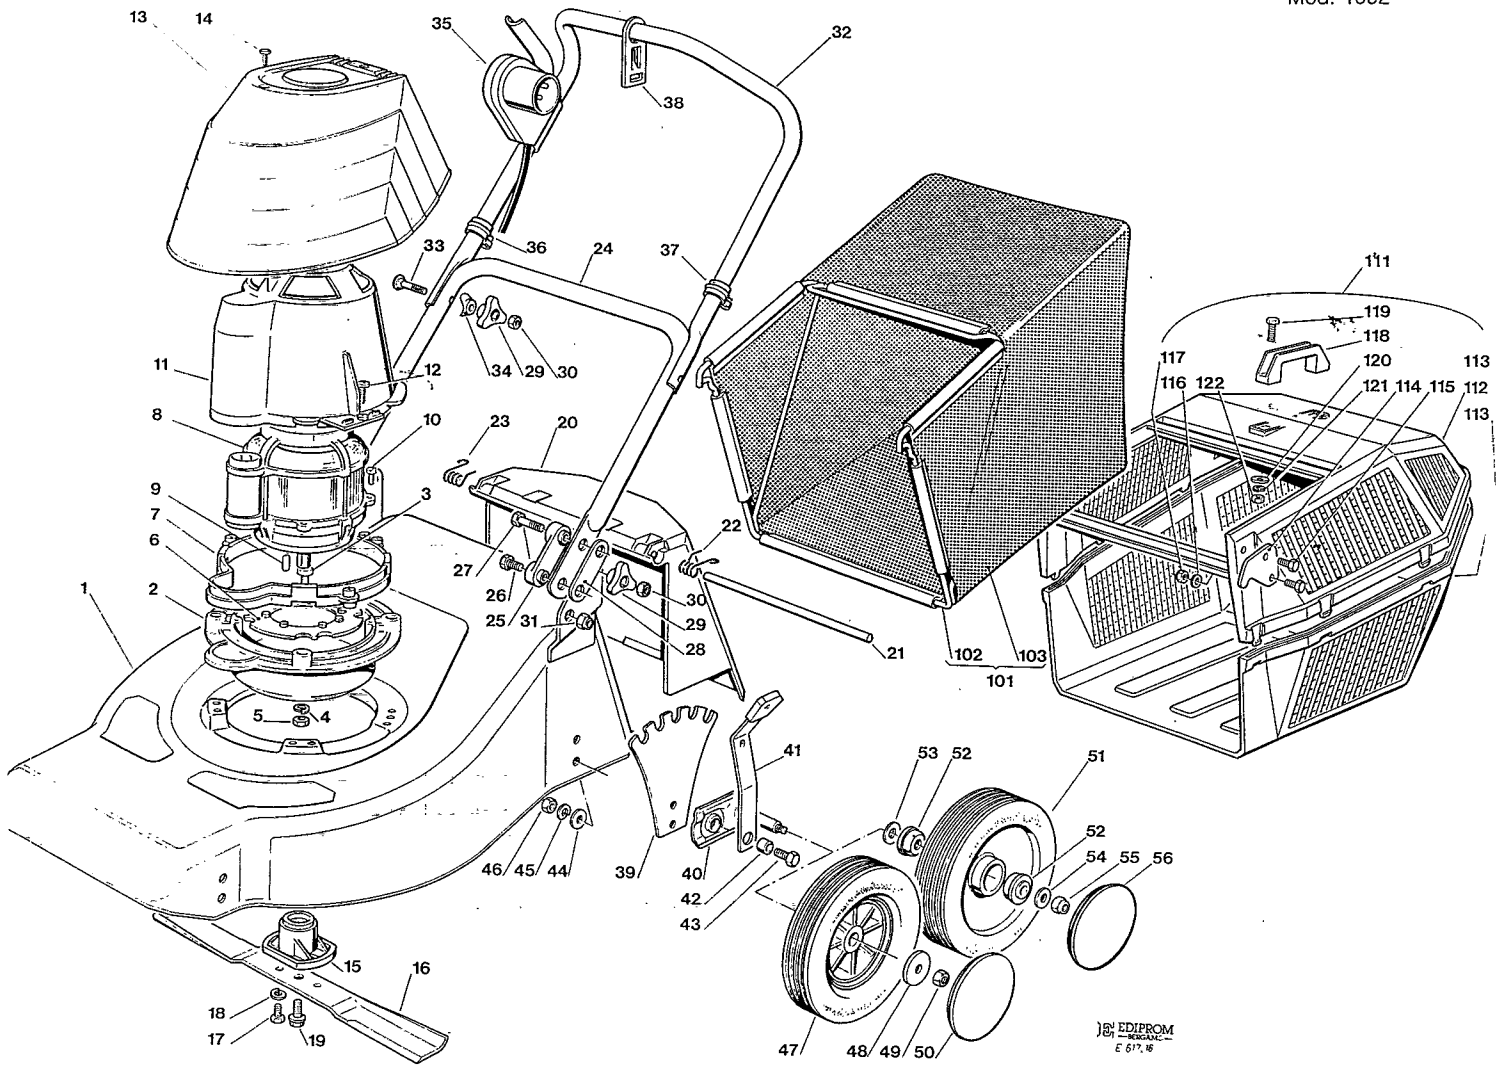

Senator. 250 SL 1992  
**RASER®**

VISTE ESPLOSE  
 EXPLODED VIEWS  
 VUES ECLATEES  
 SPRENGZEICHNUNGEN

**R 430**

Mod. 1992

Pos. Nr.	Codice Kodex Code	Descrizione	Description	Description	Beschreibung	Q.tà Q.ty Q.tè Menge
1	81000950/0	CHASSIS ROSSO	RED DECK	CHASSIS ROUGE	ROT GEHÄUSE	1
2	22207211/2	FLANGIA	FLANGE	BRIDE	FLANSCH	1
3	12793700/0	VITE	SCREW	VIS	SCHRAUBE	4
4	12583500/0	GROWER	NUT	ECROU	NUTTER	4
5	12293200/0	DADO	GROWER	GROWER	FEDERRING	4
6	22720360/1	SCHERMO VENTILAZIONE	VENTILATION SCREEN	ECRAU VENTILATION	ÜFTUNGSSCHIRM	1
7	22174006/1	DISTANZIALE	SPACER	ENTRETOISE	DISTANZIARING	1
8	18563007/0	MOTORE RST 900W (220V) C/F	RST MOTOR 900W (220V) W/B	MOTEUR RST 900W (220V) A/F	MOTOR RST 900W (220V) M/B	1
8-	18563002/0	MOTORE RST 1100W (220V) C/F	RST MOTOR 1100W (220V) W/B	MOTEUR RST 1100W (220V) A/F	MOTOR RST 1100W (220V) M/B	1
8-	18563026/0	MOTORE IBMEI 1100W (220V) S/F	IBMEI MOTOR 1100W (220V) W/B	MOTEUR IBMEI 1100W (220V) S/F	MOTOR IBMEI 1100W (220V) O/B	1
8-	18563036/0	MOTORE IBMEI 1100W (220V) C/F	IBMEI MOTOR 1100W (220) W/B	MOTEUR IBMEI 1100W (220V) A/F	MOTOR IBMEI 1100W (220V) M/B	1
8-	18563045/0	MOTORE IBMEI 1500W (220V) S/F	IBMEI MOTOR 1500W (220V) W/B	MOTEUR IBMEI 1550W (220V) S/F	MOTOR IBMEI 1500W (220V) O/B	1
8A	18740051/0	VENTOLA PER MOTORE RST	RST ENGINE FAN	VENTILATEUR MOTEUR RST	RST LÜFTER	1
8B	18740049/0	VENTOLA PER MOTORE IBMEI	IBMEI ENGINE FAN	VENTILATEUR MOTEUR IBMEI	IBMEI LÜFTER	1
8C	18398015/2	FLANGIA INF. IBMEI	LOWER FLANGE IBMEI	BRIDE INF. IBMEI	UNTER FLANSCH IBMEI	1
8D	18398025/3	FLANGIA SUP. IBMEI	UPPER FLANGE IBMEI	BRIDE SUP. IBMEI	OBER FLANSCH IBMEI	1
8E	18222036/0	CONDENSATORE 12 µF	CONDENSER 12 µF	CONDENSEUR 12 µF	KONDENSATORE 12 µF	1
9	12139440/0	LINGUETTA	FEATHER	CLAVETTE	KEIL	1
10	12735410/0	VITE	SCREW	VIS	SCHRAUBE	4