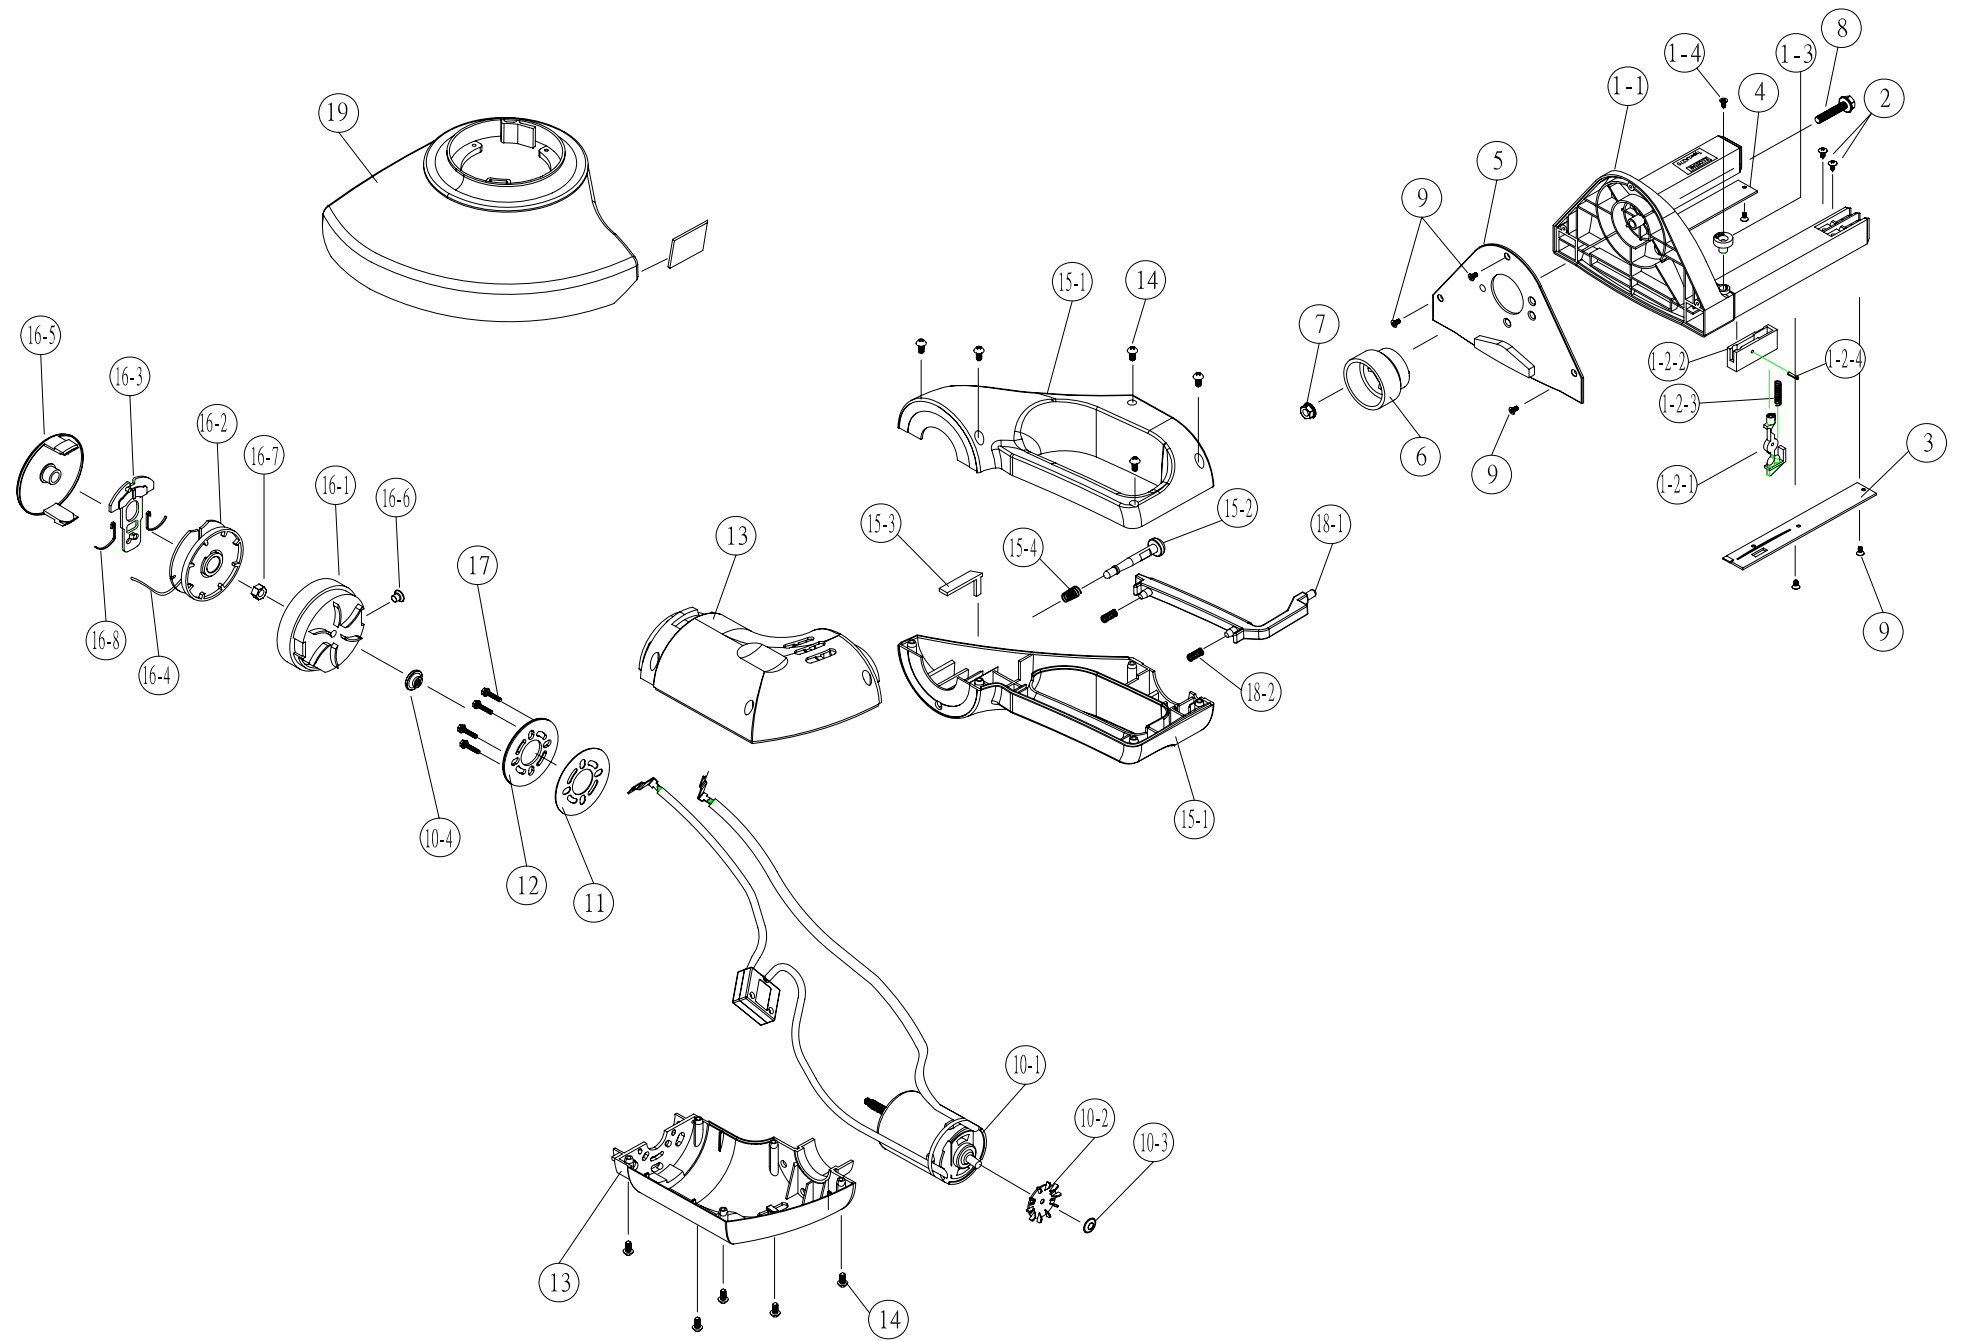

POS	QTY	PARTNUMBER	BESKRIVELSE	DESCRIPTION
1-1	1	406320	SOKKEL MED KONTAKTER	ATTCHMNT W/ ELECTRIC CONTACTS
1-2	1	406321	SOKKEL	ATTACHMENT
1-3	1	406322	KNAP PUSH	BUTTOM PUSH
1-4	1	296011	PLADESKRUE M3,5X13 SPIDS	SCREW M3,5X13
2	1	296020	PLADESKRUE M3,9X9,5 SPIDS	SCREW M3,9X9,5
3	1	406323	LÅG HØJRE	COVER RIGHT
4	1	406324	LÅG VENSTRE	COVER LEFT
5	1	406325	AFSLUTNINGSPLADE	COVERPLATE
6	1	406326	KOBLING	JOINT
7	1	90180951	FLANGEMØTRIK M6	FLANGED NUT M6
8	1	90122133	FLANGEBOLT M6X30	FLANGEBOLT M6X30
9	7	90100350	INSEX M3X4 US	INSEX M3X4
10-1	1	406327	MOTOR	MOTOR
10-2	1	406328	BLÆSER	FAN
10-3	1	406329	STARLOCK M5	STARLOCK M5
10-4	1	406330	FLANGESKIVE M5	COPPERNUT M5
11	2	406331	PAKNING	GASKET
12	1	406332	MONTERINGSPLADE	MOUNTING PLATE
13	1	406333	DÆKSEL TRIMMERHOVED VENSTRE	TRIMMERHOUSING LEFT
13	1	406344	DÆKSEL TRIMMERHOVED HØJRE	TRIMMERHOUSING RIGHT
14	10	296021	PLADESKRUE M3,9X13 SPIDS	SCREW M3,9X13
15-1	1	406334	DÆKSEL VENSTRE	HANDLE HOUSING LEFT
15-1	1	406335	DÆKSEL HØJRE	HANDLE HOUSING RIGHT
15-2	1	406336	KNAP PULL	BUTTOM PULL
15-3	1	406337	DÆKSEL FOR FJEDER	COVER SPRING
15-4	1	406338	FJEDER	SPRING
16 (16-1 ~	1	406339	TRIMMERHOVED KOMPLET	TRIMMERHEAD ASSY
16-4	1	5016-00	TRIMMERSNØRE 2.0MM 15M	2,0MM TRIMMERLINE 15M
16-2 + 16-	1	406340	SPOLE MED SNØRE	SPOOLE W/ CORD
17	4	90101144	MASKINSKRUE M5X10 FZB	SCREW M5X10
18-1	1	406341	AKTIVERINGSHÅNDTAG	ACTIVATING HANDLE
18-2	2	406342	FJEDER	SPRING
19	1	406343	SKÆRM	GUARD