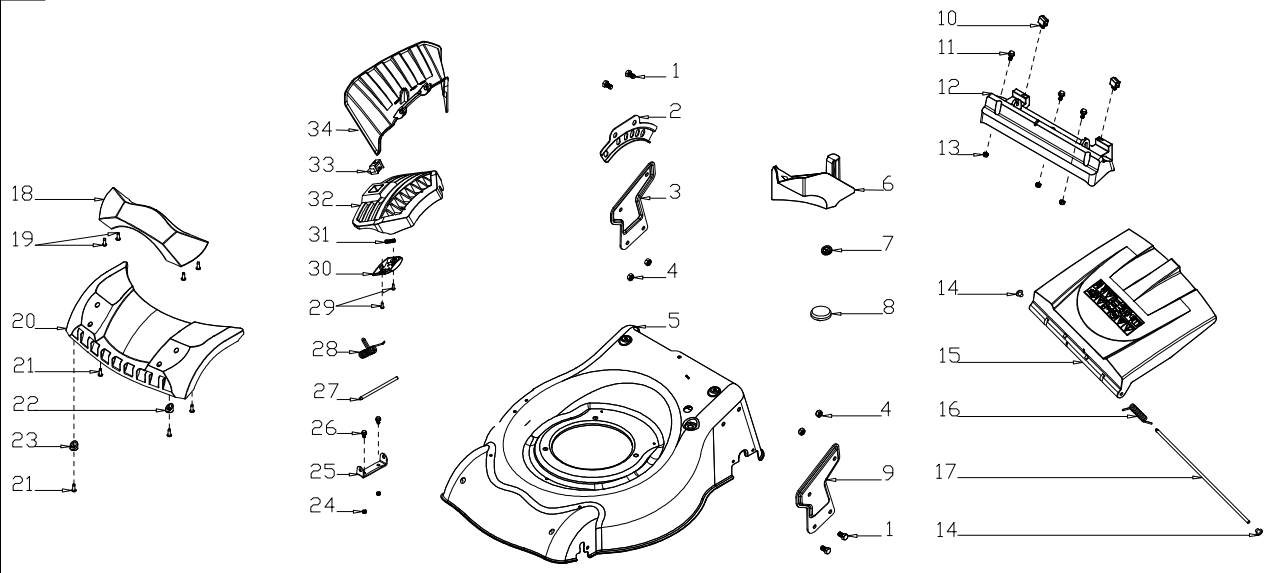

A

B

C

D

E

Model: Razor 4640TR-Li  
 Art.No.: 90066655  
 Year: 2022

POS	QTY	PARTNUMBER	BESKRIVELSE	DESCRIPTION
A-01	1	436613	BØJLE FOR STOP	BRAKE LEVER
A-02	1	428866	BØJLE FOR FREMTRÆK (RUND)	CLUTCH LEVER (ROUND)
A-03	1	428853	BESLAG MED STOP FOR BØJLER	BRACKET
A-04	1	419232	SOFTGRIP	HANDLE
A-05	1	439945	STYRRØR ØVRE	UPPER HANDLE
A-06	1	428859	STYRRØR NEDRE	HANDELBAR
A-07	4	427152	BRÆDDEBOLT M8X50	BOLT M8X50
A-08	4	419242	SKIVE 8.5X16X1.54	WASHER 8.5X16X1.54
A-09	4	439369	FINGERSKRUE MØRK SØLV	KNOB
A-10	2	428883	KABELHOLDER/CLIPS PLAST	CABLE HOLDER
A-11	2	419245	BOLT M8X35	BOLT M8X35
A-12	2	419246	MØTRIK M8	NUT M8
A-13	2	419247	PROP	PLUG
A-14	1	439946	KNAP	BUTTON
A-15	1	439947	FJEDER	SPRING
A-16	1	449603	DÆKSEL ØVERST	UPPER COVER
A-17	1	439949	LÅSESKIVE	FIXED PLATE
A-18	1	449604	SKRUE ST3.5X13	SCREW
A-19	1	449605	KABEL	CABLE
A-20	1	449606	FJEDER	SPRING
A-21	1	449607	STANG	PULL ROD
A-22	1	449608	FJEDER	SPRING
A-23	1	449609	HOLDER FOR STANG	BUTTON
A-24	1	449610	SKÆRM NEDRE	LOWER COVER
A-25	1	421785	BØJLE	PLATE
A-26	1	449611	PLASTIK DÆKSEL	COVER
A-27	7	449612	SKRUE ST4.0X16	SCREW
A-28	3	449613	SKRUE ST4.0X20	SCREW
A-29	1	419337	LÅSEMØTRIK M6	LOCKING NUT M6
A-30	1	428856	KABELHOLDER	CABLE HOLDER
A-31	1	440218	KOBLINGSKABEL GT	CLUTCH CABLE
A-32	1	421778	BOLT M6X32	BOLT M6X32
A-33	1	427187	PLASTHÅNDTAG FOR BØJLE FOR FREMTRÆK	PLASTIC HANDLE
A-34	1	419334	PLASTHÅNDTAG FOR BØJLE FOR STOP	PLASTIC HANDLE
B-1	1	449614	MOTOR	POWERHEAD
B-2	1	449615	PAKNING Ø20.2XØ28.1	GASKET
B-3	3	439963	MØTRIK	NUT
B-4	1	449616	REMHJUL	BELT WHEEL
B-5	1	449617	BLÆSEHJUL	BLADE ADAPTER
B-6	2	419286	HÆTTE	SCREW CAP
B-7	1	435673	REMSKÆRM	BELT COVER
B-8	4	419288	SKRUE ST4,8X12	SCREW ST4,8X12
B-9	1	449618	DÆKPLADE	COVER PLATE
B-10	1	449619	KNIV 46CM	BLADE
B-11	1	449620	SKIVE	WASHER
B-12	1	449621	KNIVBOLT	BLADE BOLT
C-1	4	419276	BOLT M8X15	BOLT M8X15