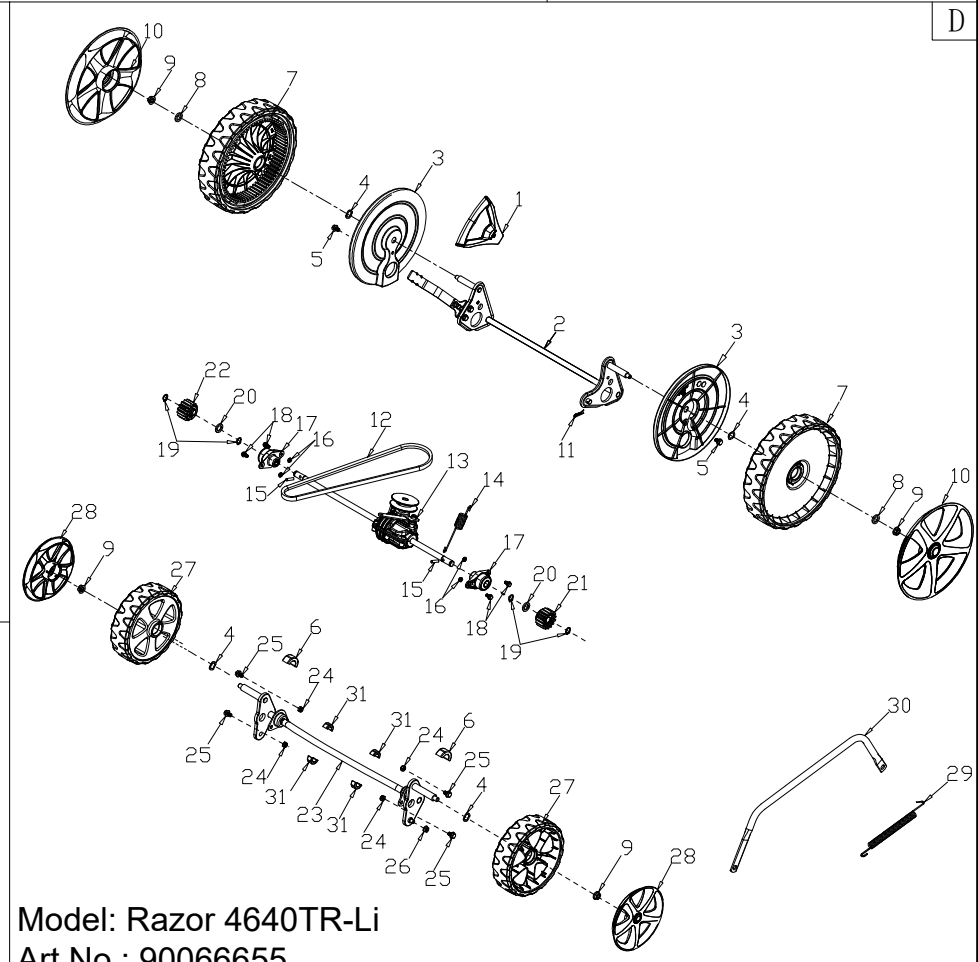

A

B

C

D

E

Model: Razor 4640TR-Li  
 Art.No.: 90066655  
 Year: 2022

POS	QTY	PARTNUMBER	BESKRIVELSE	DESCRIPTION
A-01	1	436613	BØJLE FOR STOP	BRAKE LEVER
A-02	1	428866	BØJLE FOR FREMTRÆK (RUND)	CLUTCH LEVER (ROUND)
A-03	1	428853	BESLAG MED STOP FOR BØJLER	BRACKET
A-04	1	419232	SOFTGRIP	HANDLE
A-05	1	439945	STYRRØR ØVRE	UPPER HANDLE
A-06	1	428859	STYRRØR NEDRE	HANDELBAR
A-07	4	427152	BRÆDDEBOLT M8X50	BOLT M8X50
A-08	4	419242	SKIVE 8.5X16X1.54	WASHER 8.5X16X1.54
A-09	4	439369	FINGERSKRUE MØRK SØLV	KNOB
A-10	2	428883	KABELHOLDER/CLIPS PLAST	CABLE HOLDER
A-11	2	419245	BOLT M8X35	BOLT M8X35
A-12	2	419246	MØTRIK M8	NUT M8
A-13	2	419247	PROP	PLUG
A-14	1	439946	KNAP	BUTTON
A-15	1	439947	FJEDER	SPRING
A-16	1	449603	DÆKSEL ØVERST	UPPER COVER
A-17	1	439949	LÅSESKIVE	FIXED PLATE
A-18	1	449604	SKRUE ST3.5X13	SCREW
A-19	1	449605	KABEL	CABLE
A-20	1	449606	FJEDER	SPRING
A-21	1	449607	STANG	PULL ROD
A-22	1	449608	FJEDER	SPRING
A-23	1	449609	HOLDER FOR STANG	BUTTON
A-24	1	449610	SKÆRM NEDRE	LOWER COVER
A-25	1	421785	BØJLE	PLATE
A-26	1	449611	PLASTIK DÆKSEL	COVER
A-27	7	449612	SKRUE ST4.0X16	SCREW
A-28	3	449613	SKRUE ST4.0X20	SCREW
A-29	1	419337	LÅSEMØTRIK M6	LOCKING NUT M6
A-30	1	428856	KABELHOLDER	CABLE HOLDER
A-31	1	440218	KOBLINGSKABEL GT	CLUTCH CABLE
A-32	1	421778	BOLT M6X32	BOLT M6X32
A-33	1	427187	PLASTHÅNDTAG FOR BØJLE FOR FREMTRÆK	PLASTIC HANDLE
A-34	1	419334	PLASTHÅNDTAG FOR BØJLE FOR STOP	PLASTIC HANDLE
B-1	1	449614	MOTOR	POWERHEAD
B-2	1	449615	PAKNING Ø20.2XØ28.1	GASKET
B-3	3	439963	MØTRIK	NUT
B-4	1	449616	REMHJUL	BELT WHEEL
B-5	1	449617	BLÆSEHJUL	BLADE ADAPTER
B-6	2	419286	HÆTTE	SCREW CAP
B-7	1	435673	REMSKÆRM	BELT COVER
B-8	4	419288	SKRUE ST4,8X12	SCREW ST4,8X12
B-9	1	449618	DÆKPLADE	COVER PLATE
B-10	1	449619	KNIV 46CM	BLADE
B-11	1	449620	SKIVE	WASHER
B-12	1	449621	KNIVBOLT	BLADE BOLT
C-1	4	419276	BOLT M8X15	BOLT M8X15