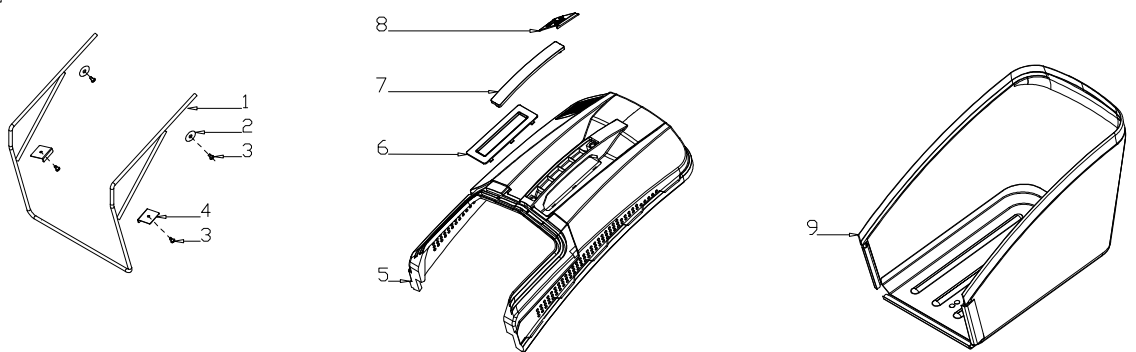

A

B

C

D

E

Model: Razor 4640TR-Li  
 Art.No.: 90066655  
 Year: 2022

POS	QTY	PARTNUMBER	BESKRIVELSE	DESCRIPTION
A-01	1	436613	BØJLE FOR STOP	BRAKE LEVER
A-02	1	428866	BØJLE FOR FREMTRÆK (RUND)	CLUTCH LEVER (ROUND)
A-03	1	428853	BESLAG MED STOP FOR BØJLER	BRACKET
A-04	1	419232	SOFTGRIP	HANDLE
A-05	1	439945	STYRRØR ØVRE	UPPER HANDLE
A-06	1	428859	STYRRØR NEDRE	HANDELBAR
A-07	4	427152	BRÆDDEBOLT M8X50	BOLT M8X50
A-08	4	419242	SKIVE 8.5X16X1.54	WASHER 8.5X16X1.54
A-09	4	439369	FINGERSKRUE MØRK SØLV	KNOB
A-10	2	428883	KABELHOLDER/CLIPS PLAST	CABLE HOLDER
A-11	2	419245	BOLT M8X35	BOLT M8X35
A-12	2	419246	MØTRIK M8	NUT M8
A-13	2	419247	PROP	PLUG
A-14	1	439946	KNAP	BUTTON
A-15	1	439947	FJEDER	SPRING
A-16	1	449603	DÆKSEL ØVERST	UPPER COVER
A-17	1	439949	LÅSESKIVE	FIXED PLATE
A-18	1	449604	SKRUE ST3.5X13	SCREW
A-19	1	449605	KABEL	CABLE
A-20	1	449606	FJEDER	SPRING
A-21	1	449607	STANG	PULL ROD
A-22	1	449608	FJEDER	SPRING
A-23	1	449609	HOLDER FOR STANG	BUTTON
A-24	1	449610	SKÆRM NEDRE	LOWER COVER
A-25	1	421785	BØJLE	PLATE
A-26	1	449611	PLASTIK DÆKSEL	COVER
A-27	7	449612	SKRUE ST4.0X16	SCREW
A-28	3	449613	SKRUE ST4.0X20	SCREW
A-29	1	419337	LÅSEMØTRIK M6	LOCKING NUT M6
A-30	1	428856	KABELHOLDER	CABLE HOLDER
A-31	1	440218	KOBLINGSKABEL GT	CLUTCH CABLE
A-32	1	421778	BOLT M6X32	BOLT M6X32
A-33	1	427187	PLASTHÅNDTAG FOR BØJLE FOR FREMTRÆK	PLASTIC HANDLE
A-34	1	419334	PLASTHÅNDTAG FOR BØJLE FOR STOP	PLASTIC HANDLE
B-1	1	449614	MOTOR	POWERHEAD
B-2	1	449615	PAKNING Ø20.2XØ28.1	GASKET
B-3	3	439963	MØTRIK	NUT
B-4	1	449616	REMHJUL	BELT WHEEL
B-5	1	449617	BLÆSEHJUL	BLADE ADAPTER
B-6	2	419286	HÆTTE	SCREW CAP
B-7	1	435673	REMSKÆRM	BELT COVER
B-8	4	419288	SKRUE ST4,8X12	SCREW ST4,8X12
B-9	1	449618	DÆKPLADE	COVER PLATE
B-10	1	449619	KNIV 46CM	BLADE
B-11	1	449620	SKIVE	WASHER
B-12	1	449621	KNIVBOLT	BLADE BOLT
C-1	4	419276	BOLT M8X15	BOLT M8X15