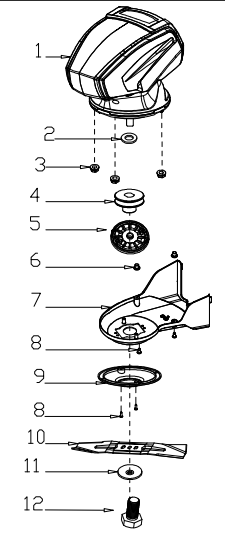

A

B

C

D

E

Model: Razor 4640TR-Li  
 Art.No.: 90066655  
 Year: 2022

POS	QTY	PARTNUMBER	BESKRIVELSE	DESCRIPTION
A-01	1	436613	BØJLE FOR STOP	BRAKE LEVER
A-02	1	428866	BØJLE FOR FREMTRÆK (RUND)	CLUTCH LEVER (ROUND)
A-03	1	428853	BESLAG MED STOP FOR BØJLER	BRACKET
A-04	1	419232	SOFTGRIP	HANDLE
A-05	1	439945	STYRRØR ØVRE	UPPER HANDLE
A-06	1	428859	STYRRØR NEDRE	HANDELBAR
A-07	4	427152	BRÆDDEBOLT M8X50	BOLT M8X50
A-08	4	419242	SKIVE 8.5X16X1.54	WASHER 8.5X16X1.54
A-09	4	439369	FINGERSKRUE MØRK SØLV	KNOB
A-10	2	428883	KABELHOLDER/CLIPS PLAST	CABLE HOLDER
A-11	2	419245	BOLT M8X35	BOLT M8X35
A-12	2	419246	MØTRIK M8	NUT M8
A-13	2	419247	PROP	PLUG
A-14	1	439946	KNAP	BUTTON
A-15	1	439947	FJEDER	SPRING
A-16	1	449603	DÆKSEL ØVERST	UPPER COVER
A-17	1	439949	LÅSESKIVE	FIXED PLATE
A-18	1	449604	SKRUE ST3.5X13	SCREW
A-19	1	449605	KABEL	CABLE
A-20	1	449606	FJEDER	SPRING
A-21	1	449607	STANG	PULL ROD
A-22	1	449608	FJEDER	SPRING
A-23	1	449609	HOLDER FOR STANG	BUTTON
A-24	1	449610	SKÆRM NEDRE	LOWER COVER
A-25	1	421785	BØJLE	PLATE
A-26	1	449611	PLASTIK DÆKSEL	COVER
A-27	7	449612	SKRUE ST4.0X16	SCREW
A-28	3	449613	SKRUE ST4.0X20	SCREW
A-29	1	419337	LÅSEMØTRIK M6	LOCKING NUT M6
A-30	1	428856	KABELHOLDER	CABLE HOLDER
A-31	1	440218	KOBLINGSKABEL GT	CLUTCH CABLE
A-32	1	421778	BOLT M6X32	BOLT M6X32
A-33	1	427187	PLASTHÅNDTAG FOR BØJLE FOR FREMTRÆK	PLASTIC HANDLE
A-34	1	419334	PLASTHÅNDTAG FOR BØJLE FOR STOP	PLASTIC HANDLE
B-1	1	449614	MOTOR	POWERHEAD
B-2	1	449615	PAKNING Ø20.2XØ28.1	GASKET
B-3	3	439963	MØTRIK	NUT
B-4	1	449616	REMHJUL	BELT WHEEL
B-5	1	449617	BLÆSEHJUL	BLADE ADAPTER
B-6	2	419286	HÆTTE	SCREW CAP
B-7	1	435673	REMSKÆRM	BELT COVER
B-8	4	419288	SKRUE ST4,8X12	SCREW ST4,8X12
B-9	1	449618	DÆKPLADE	COVER PLATE
B-10	1	449619	KNIV 46CM	BLADE
B-11	1	449620	SKIVE	WASHER
B-12	1	449621	KNIVBOLT	BLADE BOLT
C-1	4	419276	BOLT M8X15	BOLT M8X15