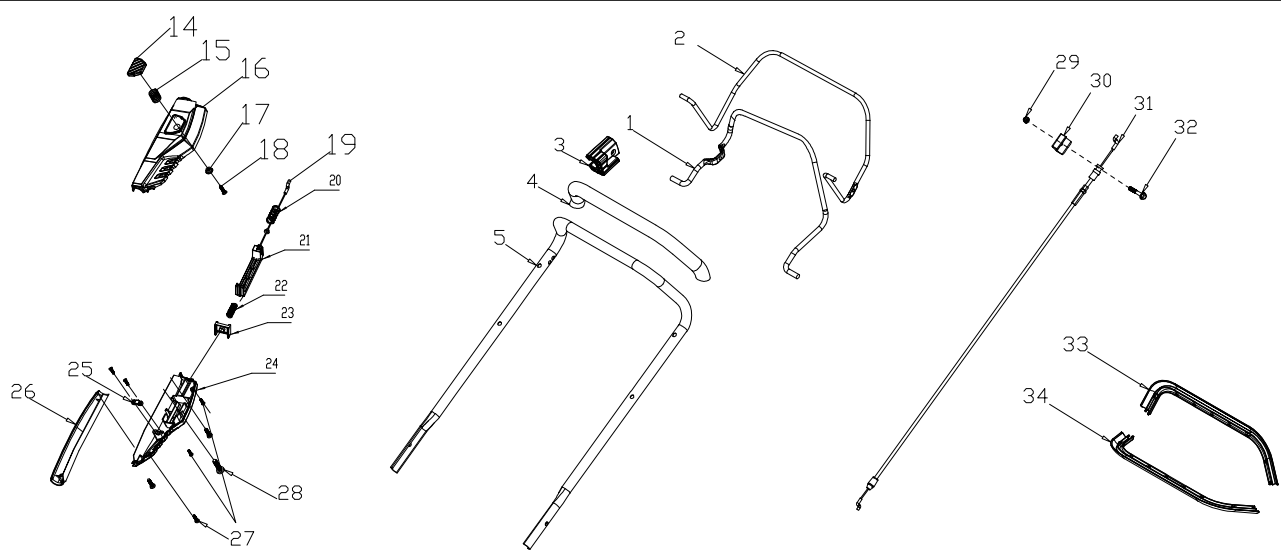

A

B

C

D

E

Model: Razor 4640TR-Li  
 Art.No.: 90066655  
 Year: 2022

POS	QTY	PARTNUMBER	BESKRIVELSE	DESCRIPTION
A-01	1	436613	BØJLE FOR STOP	BRAKE LEVER
A-02	1	428866	BØJLE FOR FREMTRÆK (RUND)	CLUTCH LEVER (ROUND)
A-03	1	428853	BESLAG MED STOP FOR BØJLER	BRACKET
A-04	1	419232	SOFTGRIP	HANDLE
A-05	1	439945	STYRRØR ØVRE	UPPER HANDLE
A-06	1	428859	STYRRØR NEDRE	HANDELBAR
A-07	4	427152	BRÆDDEBOLT M8X50	BOLT M8X50
A-08	4	419242	SKIVE 8.5X16X1.54	WASHER 8.5X16X1.54
A-09	4	439369	FINGERSKRUE MØRK SØLV	KNOB
A-10	2	428883	KABELHOLDER/CLIPS PLAST	CABLE HOLDER
A-11	2	419245	BOLT M8X35	BOLT M8X35
A-12	2	419246	MØTRIK M8	NUT M8
A-13	2	419247	PROP	PLUG
A-14	1	439946	KNAP	BUTTON
A-15	1	439947	FJEDER	SPRING
A-16	1	449603	DÆKSEL ØVERST	UPPER COVER
A-17	1	439949	LÅSESKIVE	FIXED PLATE
A-18	1	449604	SKRUE ST3.5X13	SCREW
A-19	1	449605	KABEL	CABLE
A-20	1	449606	FJEDER	SPRING
A-21	1	449607	STANG	PULL ROD
A-22	1	449608	FJEDER	SPRING
A-23	1	449609	HOLDER FOR STANG	BUTTON
A-24	1	449610	SKÆRM NEDRE	LOWER COVER
A-25	1	421785	BØJLE	PLATE
A-26	1	449611	PLASTIK DÆKSEL	COVER
A-27	7	449612	SKRUE ST4.0X16	SCREW
A-28	3	449613	SKRUE ST4.0X20	SCREW
A-29	1	419337	LÅSEMØTRIK M6	LOCKING NUT M6
A-30	1	428856	KABELHOLDER	CABLE HOLDER
A-31	1	440218	KOBLINGSKABEL GT	CLUTCH CABLE
A-32	1	421778	BOLT M6X32	BOLT M6X32
A-33	1	427187	PLASTHÅNDTAG FOR BØJLE FOR FREMTRÆK	PLASTIC HANDLE
A-34	1	419334	PLASTHÅNDTAG FOR BØJLE FOR STOP	PLASTIC HANDLE
B-1	1	449614	MOTOR	POWERHEAD
B-2	1	449615	PAKNING Ø20.2XØ28.1	GASKET
B-3	3	439963	MØTRIK	NUT
B-4	1	449616	REMHJUL	BELT WHEEL
B-5	1	449617	BLÆSEHJUL	BLADE ADAPTER
B-6	2	419286	HÆTTE	SCREW CAP
B-7	1	435673	REMSKÆRM	BELT COVER
B-8	4	419288	SKRUE ST4,8X12	SCREW ST4,8X12
B-9	1	449618	DÆKPLADE	COVER PLATE
B-10	1	449619	KNIV 46CM	BLADE
B-11	1	449620	SKIVE	WASHER
B-12	1	449621	KNIVBOLT	BLADE BOLT
C-1	4	419276	BOLT M8X15	BOLT M8X15