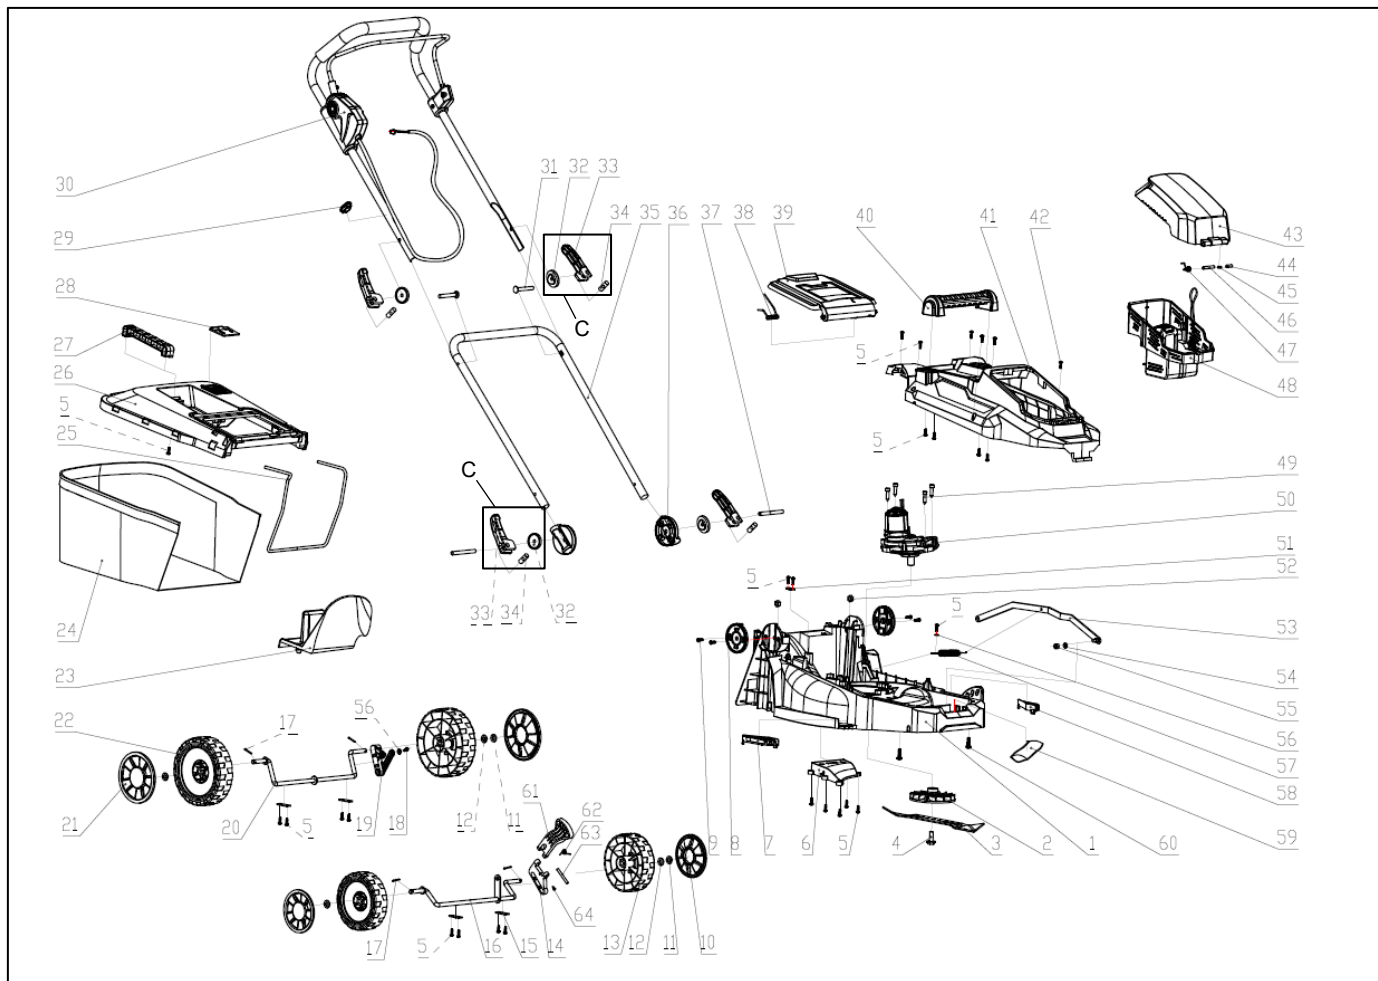

Model: Razor 3300Li

Part Number: 90063155

Year: 2022

POS	QTY	PARTNUMBER	BESKRIVELSE	DESCRIPTION
1	1	443677	BOKS FOR KONTAKT ØVRE	SWITCH BOX UP-COVER
2	1	443678	KNAP FOR KONTAKT	SAFETY SWITCH BUTTON
3	1	443679	FJEDER	BUTTON SPRING
4	1	443680	KONTAKT	SWITCH
5	1	443681	LÅSE HÆTTE FOR KONTAKT	SWITCH BOX BLANKING CAP
6	5	443682	SKRUE SELVSKÆRENDE ST4X16	SELF-TAPPING SCREW ST4X16
7	1	443683	KABEL STRAMMER	CABLE TENSION DISC
8	1	443684	KABEL	CABLE
9	1	443694	HÅNDTAG ØVRE	UP HANDLE
10	1	443685	TRIGGER	TRIGGER SPACING LUMP
11	1	443686	SKRUE SELVSKÆRENDE ST4X12	SELF-TAPPING SCREW ST4X12
12	1	443695	SOFTGRIP	SPONGE
13	1	443696	BØJLE FOR STOP	TRIGGER
14	1	443687	SKÆRM FOR KONTAKT NEDRE	SWITCH BOX UNDER COVER
15	2	443688	SKRUE SELVSKÆRENDE ST4X20	SELF-TAPPING SCREW ST4X20
16	1	443690	SKÆRM FOR TRIGGER ØVRE	TRIGGER UP COVER
17	1	443691	FJEDER FOR TRIGGER	TRIGGER TORSIONAL SPRING
18	1	443692	SKÆRM FOR TRIGGER NEDRE	TRIGGER UNDER COVER
A	1	443689	KONTAKT KOMPLET	SWITCH BOX ASSY
B	1	443693	SKÆRM FOR TRIGGER KOMPLET	COVER ASSY