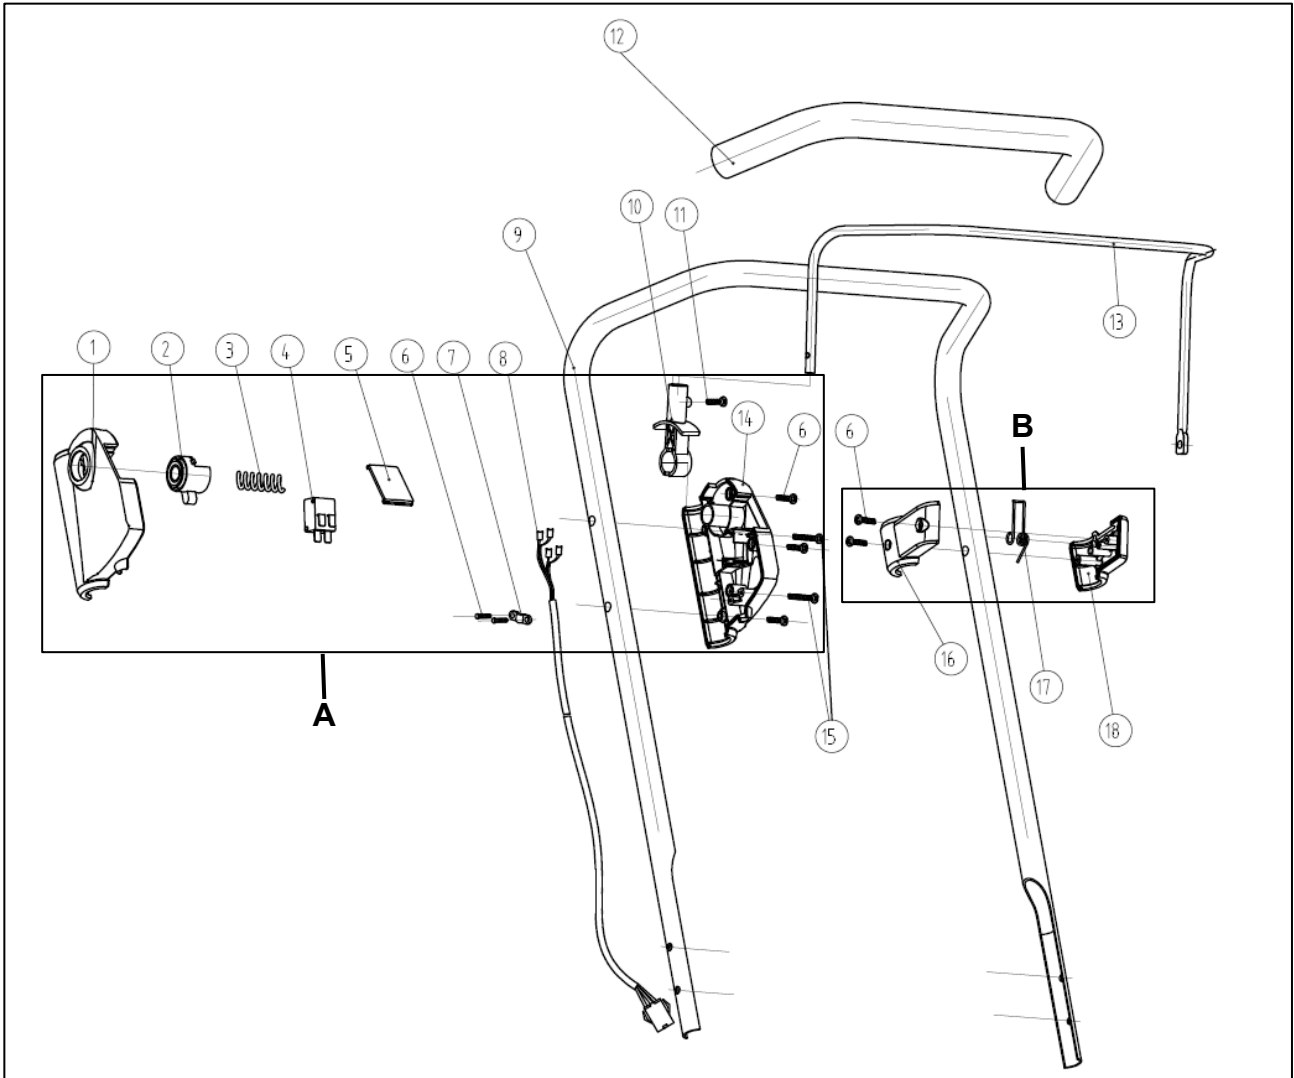

Model: Razor 3300Li

Part Number: 90063155

Year: 2022

POS	QTY	PARTNUMBER	BESKRIVELSE	DESCRIPTION
1	1	443677	BOKS FOR KONTAKT ØVRE	SWITCH BOX UP-COVER
2	1	443678	KNAP FOR KONTAKT	SAFETY SWITCH BUTTON
3	1	443679	FJEDER	BUTTON SPRING
4	1	443680	KONTAKT	SWITCH
5	1	443681	LÅSE HÆTTE FOR KONTAKT	SWITCH BOX BLANKING CAP
6	5	443682	SKRUE SELVSKÆRENDE ST4X16	SELF-TAPPING SCREW ST4X16
7	1	443683	KABEL STRAMMER	CABLE TENSION DISC
8	1	443684	KABEL	CABLE
9	1	443694	HÅNDTAG ØVRE	UP HANDLE
10	1	443685	TRIGGER	TRIGGER SPACING LUMP
11	1	443686	SKRUE SELVSKÆRENDE ST4X12	SELF-TAPPING SCREW ST4X12
12	1	443695	SOFTGRIP	SPONGE
13	1	443696	BØJLE FOR STOP	TRIGGER
14	1	443687	SKÆRM FOR KONTAKT NEDRE	SWITCH BOX UNDER COVER
15	2	443688	SKRUE SELVSKÆRENDE ST4X20	SELF-TAPPING SCREW ST4X20
16	1	443690	SKÆRM FOR TRIGGER ØVRE	TRIGGER UP COVER
17	1	443691	FJEDER FOR TRIGGER	TRIGGER TORSIONAL SPRING
18	1	443692	SKÆRM FOR TRIGGER NEDRE	TRIGGER UNDER COVER
A	1	443689	KONTAKT KOMPLET	SWITCH BOX ASSY
B	1	443693	SKÆRM FOR TRIGGER KOMPLET	COVER ASSY