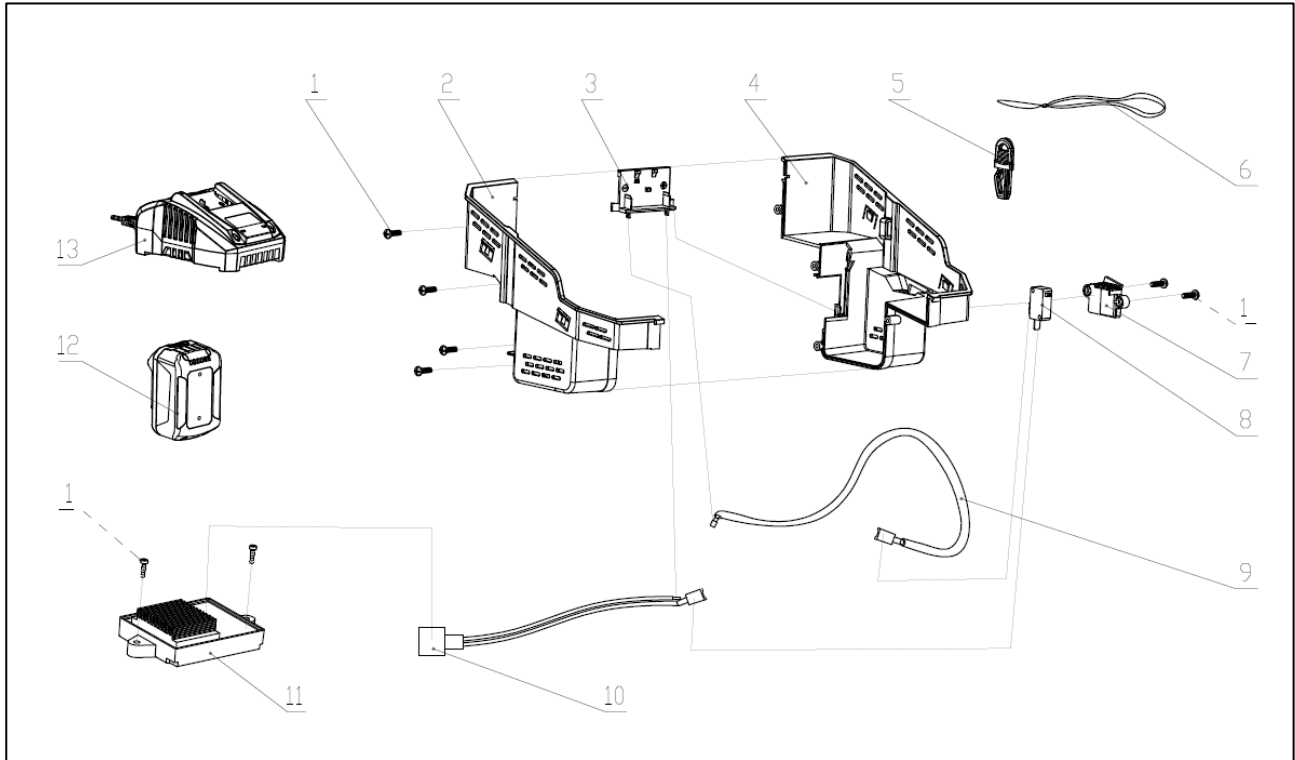

POS	QTY	PARTNUMBER	BESKRIVELSE	DESCRIPTION
1	8	443706	SELSKÆRENDE SKRUE ST4.2X14	SELF-TAPPING SCREW ST4.2X14
2	1	443707	BATTERIKASSE HØJRE	RIGHT STOREHOUSE FOR BATTERY PACK
3	1	448937	BESLAG	ILLUSTRATION BASE
4	1	443720	BATTERIKASSE VENSTRE	LEFT STOREHOUSE FOR BATTERY PACK
5	1	443717	SIKKERHEDSNØGLE	SAFE KEY
6	1	443716	REM FOR SIKKERHEDSNØGLE	SAFE KEY BELT
7	1	443718	KONTAKTPLADE	SAFETY SWITCH PRESSING PLATE
8	1	443719	MIKRO SWITCH 20A	MICRO SWITCH
9	1	443721	+ LEDNING FOR KONTAKT	SWITCH POSITIVE WIRE
10	1	443723	KABEL	CABLE
11	1	443751	STYRBOKS	CONTROLLER
12	1	443710	BATTERI 18V 3,0AH	BATTERY PACK
13	1	443711	LADER 18V	CHARGER