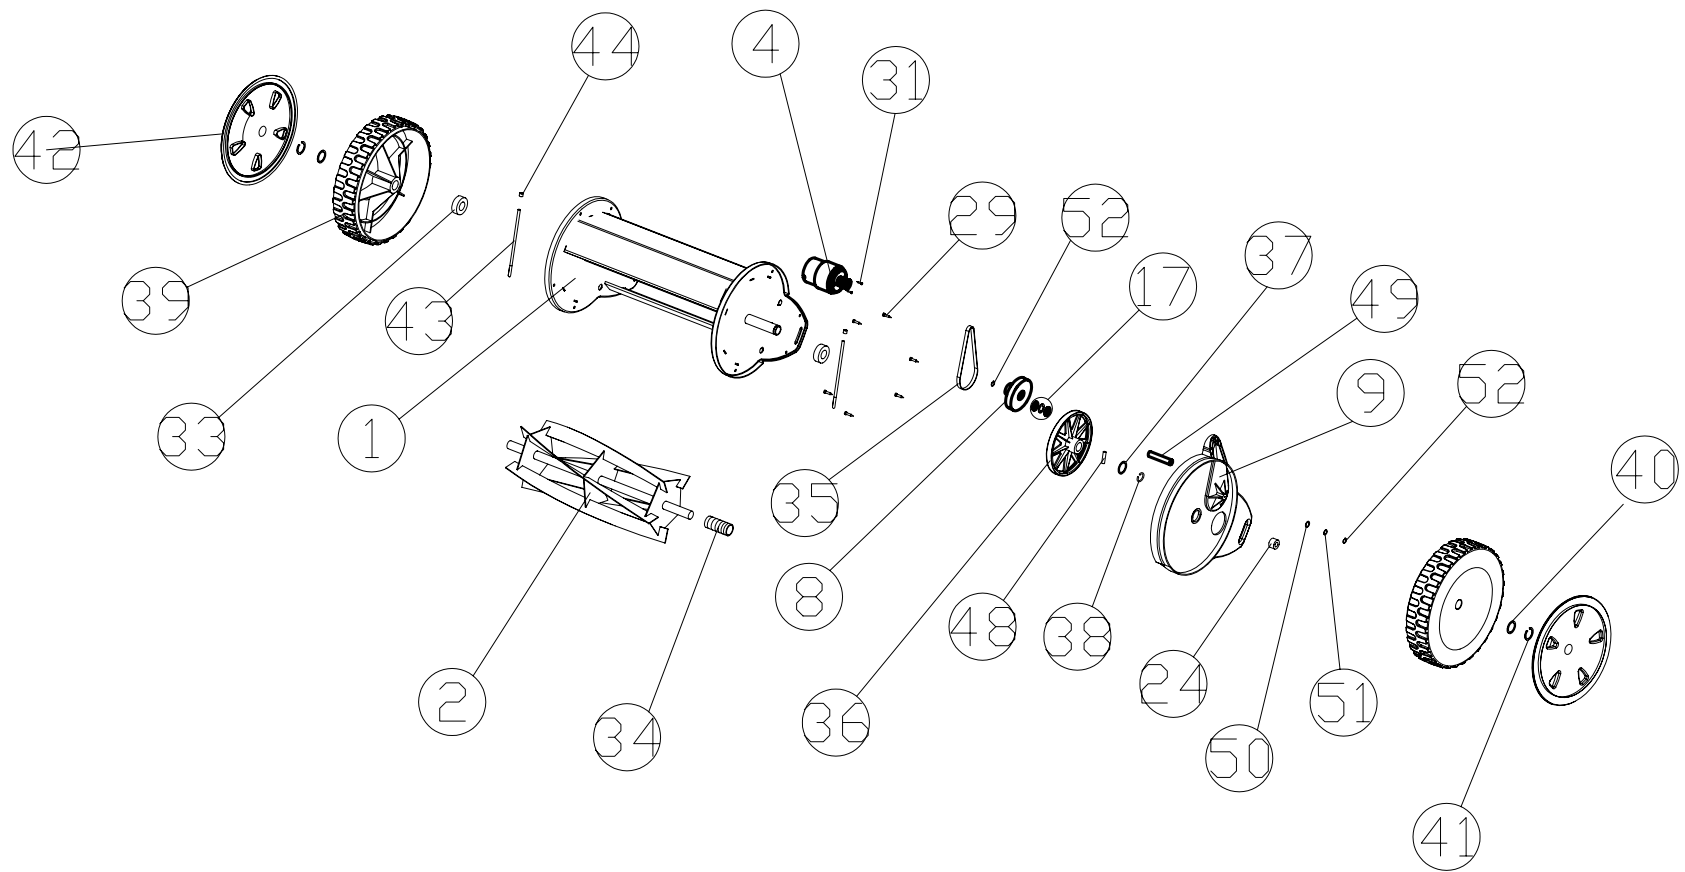

POS	QTY	PARTNUMBER	BESKRIVELSE	DESCRIPTION
1	1	405046	CHASSIS MED UNDERSKNIV	CHASSIS
2	1	405047	KLIPPEAGREAT	CUTTER
4	1	405048	MOTOR	MOTOR
8	1	405049	TANDHJUL	SPROCKET
9	1	405050	DÆKSEL	COVER
17	1	405051	NÅLELEJE	BEARING
24	2	405052	BØS M6.5X1.4.5X8	BUSH M6.5X1.4.5X8
29	4	296028	PLADESKRUE M4,2X13 SPIDS	SCREW M4,2X13
31	2	90101086	MASKINSKRUE M4X10	SCREW M4X10
33	2	405053	LEJE	BEARING
34	2	405054	FJEDER	SPRING
35	1	405055	RIBREM 258-3GT-5	BELT
36	1	405056	TANDHJUL	SPROCKET
37	2	90102314	PLANSKIVE M16	WASHER
38	2	405057	LÅSERING 13MM	LOCKRING 13MM
39	2	405058	HJUL	WHEEL
40	2	90102314	PLANSKIVE M16	WASHER
41	2	90102486	SEEGERRING U16 DIN 471	CIRCLIPS U16 DIN 471
42	2	405059	HJULKAPSEL	WHEEL COVER
43	2	405060	JUSTERINGSSTANG	ROD ADJUSTER
44	2	90100690	LÅSEMØTRIK M5	LOCKNUT M5
48	1	405061	STIFT	PIN
49	1	405062	AKSEL	SHAFT
50	1	405154	PLANSKIVE M6 MESSING	WASHER M6 BRASS
51	1	90102309	PLANSKIVE M6	WASHER M6
52	1	405153	SEEGERRING M6	LOCK RING M6