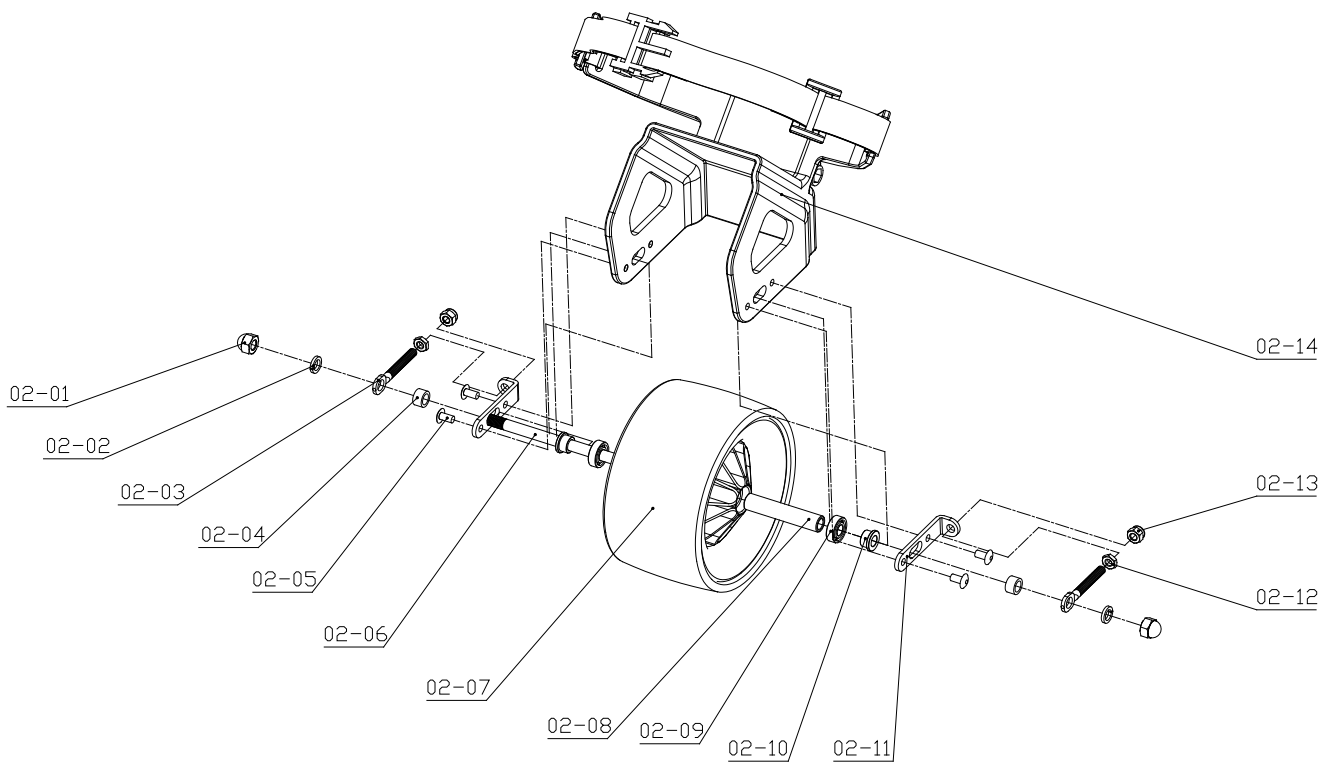

POS	QTY	PARTNUMBER	BESKRIVELSE	DESCRIPTION
1	2	426728	MØTRIK M6	NUT M6
2	1	426729	FORHJUL	FRONT WHEEL ASSEMBLY
3	2	426730	BLOK HUN	FEMALE PAD
4	2	426731	BOLT M6X35	BOLT M6x35
5	1	426732	AFSTANDBØS	COPPER SPACER
6	4	426733	BLOK HAN	MALE PAD
7	2	426734	SKIVE	WASHER
8	1	426735	BOLT M5X90	BOLT M5x90
9	1	426736	RØR NEDRE	LOWER BAG CARRIER ASSEMBLY
10	1	426737	LÅSEMØTRIK M5X90	LOCK NUT M5
11	2	426738	SKIVE	WASHER
12	1	426739	BOLT M5X35	BOLT M5x35
13	1	426740	SAMLESTYKKE TASKE	UPPER BAG CARRIER ASSEMBLY
14	2	426741	HJUL KOMPLET	WHEEL COMPLETE
15	1	426742	BOLT M5X60	BOLT M5x60
16	2	426743	SKIVE	WASHER
17	3	426744	BLOK HUN	FEMALE PAD
18	1	426745	SAMLESTYKKE HØJRE	RIGHT BRACKET
19	1	426746	BOLT M5X90	BOLT M5x90
20	2	426747	SKIVE	WASHER
21	2	426748	BLOK HUN	FEMALE PAD
22	2	426749	PROP	PLUG
23	2	426750	BLOK HAN	MALE PAD
24	1	426751	STYRRØR ØVRE	HANDLE ASSEMBLY
25	1	426752	LÅSEMØTRIK M5	LOCK NUT M5
26	1	426753	SAMLESTYKKE VENSTRE	LEFT BRACKET
27	1	426754	LÅSEMØTRIK	LOCK NUT
28	2	426755	SKIVE	WASHER
29	3	426756	BLOK HUN	FEMALE PAD
30	1	426757	BLOK HAN	MALE PAD
31	2	426758	PROP	PLUG
32	1	426759	BOLT	BOLT
33	1	426760	CHASSIS	BASE FRAME ASSEMBLY
34	1	426761	LÅSEMØTRIK M5	M5 LOCK NUT

POS	QTY	PARTNUMBER	BESKRIVELSE	DESCRIPTION
1	2	426762	MØTRIK M8	NUT M8
2	2	426763	FJEDERSKIVE	SPRING WASHER
3	2	426764	JUSTERINGSBOLT	FRONT WHEEL ADJUSTING BOLT
4	2	426765	AFSTANDBØS	FRONT WHEEL SPACER
5	4	426766	NITTE	RIVET
6	1	426767	AKSEL	FRONT WHEEL AXLE
7	1	426768	FORHJUL	FRONT WHEEL
8	1	426769	AKSEL	FRONT WHEEL BAR
9	2	426770	LEJE	FRONT WHEEL BEARING
10	2	426771	KRAVE	FRONT WHEEL SPACER
11	2	426772	BESLAG	FRONT WHEEL ADJUSTING BAR
12	2	426773	MØTRIK M6	M6 HEXAGON NUT
13	2	426774	LÅSEMØTRIK M6	M6 LOCKNUT
14	1	426775	SELE TIL TASKE NEDRE	LOWER BAG CARRIER