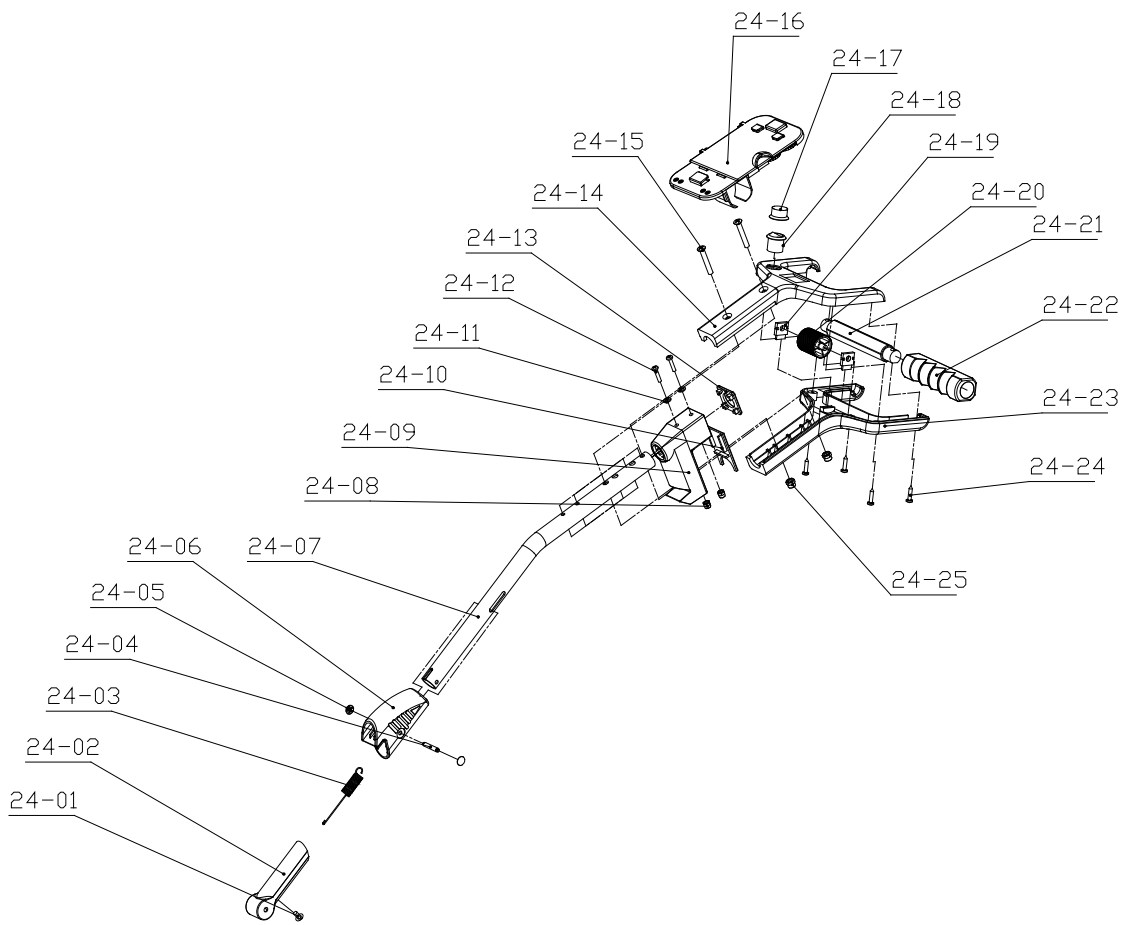

POS	QTY	PARTNUMBER	BESKRIVELSE	DESCRIPTION
1	2	426762	MØTRIK M8	NUT M8
2	2	426763	FJEDERSKIVE	SPRING WASHER
3	2	426764	JUSTERINGSBOLT	FRONT WHEEL ADJUSTING BOLT
4	2	426765	AFSTANDBØS	FRONT WHEEL SPACER
5	4	426766	NITTE	RIVET
6	1	426767	AKSEL	FRONT WHEEL AXLE
7	1	426768	FORHJUL	FRONT WHEEL
8	1	426769	AKSEL	FRONT WHEEL BAR
9	2	426770	LEJE	FRONT WHEEL BEARING
10	2	426771	KRAVE	FRONT WHEEL SPACER
11	2	426772	BESLAG	FRONT WHEEL ADJUSTING BAR
12	2	426773	MØTRIK M6	M6 HEXAGON NUT
13	2	426774	LÅSEMØTRIK M6	M6 LOCKNUT
14	1	426775	SELE TIL TASKE NEDRE	LOWER BAG CARRIER

POS	QTY	PARTNUMBER	BESKRIVELSE	DESCRIPTION
1	1	426776	SAMLESTYKKE NEDRE	LOWER BAG CARRIER TUBE
2	1	426777	SPÆNDESTYKKE	LOCK BUCKLE
3	6	426778	NITTE	RIVET

POS	QTY	PARTNUMBER	BESKRIVELSE	DESCRIPTION
1	1	426779	BESKYTTELSE	PROTECTIVE JACKET
2	1	426783	RETURFJEDER	PULLING SPRING
3	1	426784	LÅS	SLIDE LOCK
4	1	426785	SAMLESTYKKE ØVRE	UPPER BAG CARRIER TUBE
5	7	426786	NITTE 5X13	5x13 RIVET
6	1	426787	SPÆNDESTYKKE	UPPER BAG CARRIER
7	1	426788	BOLT M5X40	M5x40 BOLT
8	2	426789	SKIVE 5	5 WASHER
9	1	426790	AFSTANDBØS	COPPER SPACER
10	1	426791	LÅS	LOCK BUCKLE
11	1	426792	LÅSEMØTRIK M5	M5 LOCK NUT
12	1	426793	PINBOLT	LOCK PIN
13	2	426794	STARLOCK	DOMED STAR LOCK

POS	QTY	PARTNUMBER	BESKRIVELSE	DESCRIPTION
1	2	426795	SKRUE ST4.2X32	ST4.2x32BOLT
2	1	426796	NAVKAPSEL	REAR WHEEL COVER
3	1	426797	BAGHJUL	REAR WHEEL COMPLETE
4	1	426798	GEAR	CLUTCH
5	3	426799	SKRUE ST4.8X25	ST4.8x25 BOLT
6	1	426800	STØVDÆKSEL	REAR WHEEL INNER COVER