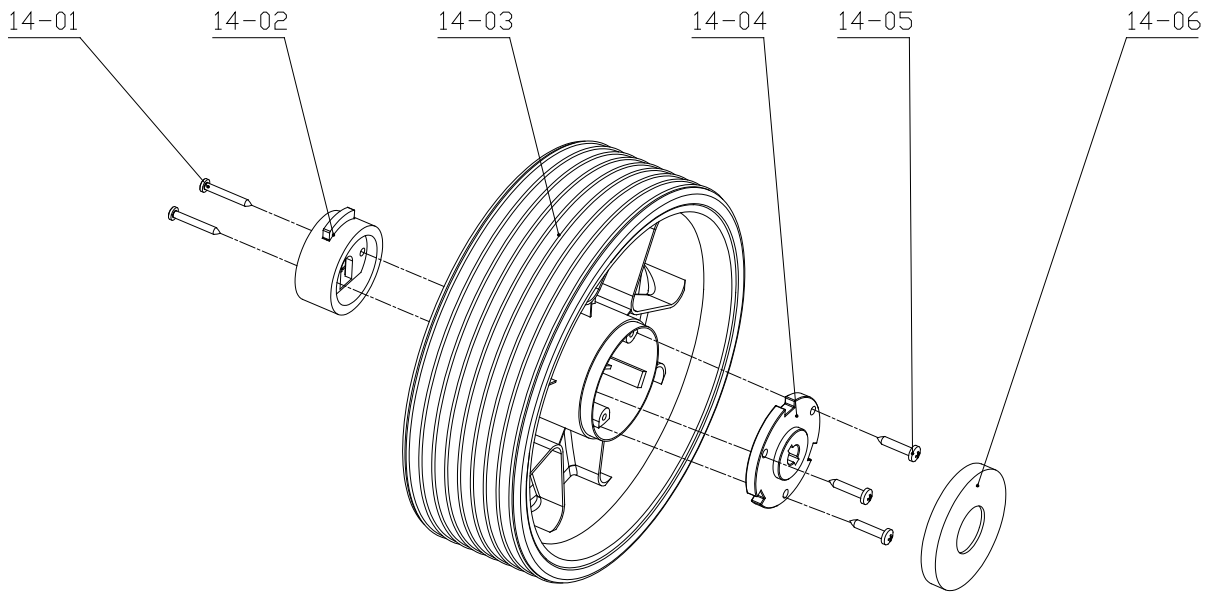

POS	QTY	PARTNUMBER	BESKRIVELSE	DESCRIPTION
1	2	426762	MØTRIK M8	NUT M8
2	2	426763	FJEDERSKIVE	SPRING WASHER
3	2	426764	JUSTERINGSBOLT	FRONT WHEEL ADJUSTING BOLT
4	2	426765	AFSTANDBØS	FRONT WHEEL SPACER
5	4	426766	NITTE	RIVET
6	1	426767	AKSEL	FRONT WHEEL AXLE
7	1	426768	FORHJUL	FRONT WHEEL
8	1	426769	AKSEL	FRONT WHEEL BAR
9	2	426770	LEJE	FRONT WHEEL BEARING
10	2	426771	KRAVE	FRONT WHEEL SPACER
11	2	426772	BESLAG	FRONT WHEEL ADJUSTING BAR
12	2	426773	MØTRIK M6	M6 HEXAGON NUT
13	2	426774	LÅSEMØTRIK M6	M6 LOCKNUT
14	1	426775	SELE TIL TASKE NEDRE	LOWER BAG CARRIER

POS	QTY	PARTNUMBER	BESKRIVELSE	DESCRIPTION
1	1	426776	SAMLESTYKKE NEDRE	LOWER BAG CARRIER TUBE
2	1	426777	SPÆNDESTYKKE	LOCK BUCKLE
3	6	426778	NITTE	RIVET

POS	QTY	PARTNUMBER	BESKRIVELSE	DESCRIPTION
1	1	426779	BESKYTTELSE	PROTECTIVE JACKET
2	1	426783	RETURFJEDER	PULLING SPRING
3	1	426784	LÅS	SLIDE LOCK
4	1	426785	SAMLESTYKKE ØVRE	UPPER BAG CARRIER TUBE
5	7	426786	NITTE 5X13	5x13 RIVET
6	1	426787	SPÆNDESTYKKE	UPPER BAG CARRIER
7	1	426788	BOLT M5X40	M5x40 BOLT
8	2	426789	SKIVE 5	5 WASHER
9	1	426790	AFSTANDBØS	COPPER SPACER
10	1	426791	LÅS	LOCK BUCKLE
11	1	426792	LÅSEMØTRIK M5	M5 LOCK NUT
12	1	426793	PINBOLT	LOCK PIN
13	2	426794	STARLOCK	DOMED STAR LOCK

POS	QTY	PARTNUMBER	BESKRIVELSE	DESCRIPTION
1	2	426795	SKRUE ST4.2X32	ST4.2x32BOLT
2	1	426796	NAVKAPSEL	REAR WHEEL COVER
3	1	426797	BAGHJUL	REAR WHEEL COMPLETE
4	1	426798	GEAR	CLUTCH
5	3	426799	SKRUE ST4.8X25	ST4.8x25 BOLT
6	1	426800	STØVDÆKSEL	REAR WHEEL INNER COVER