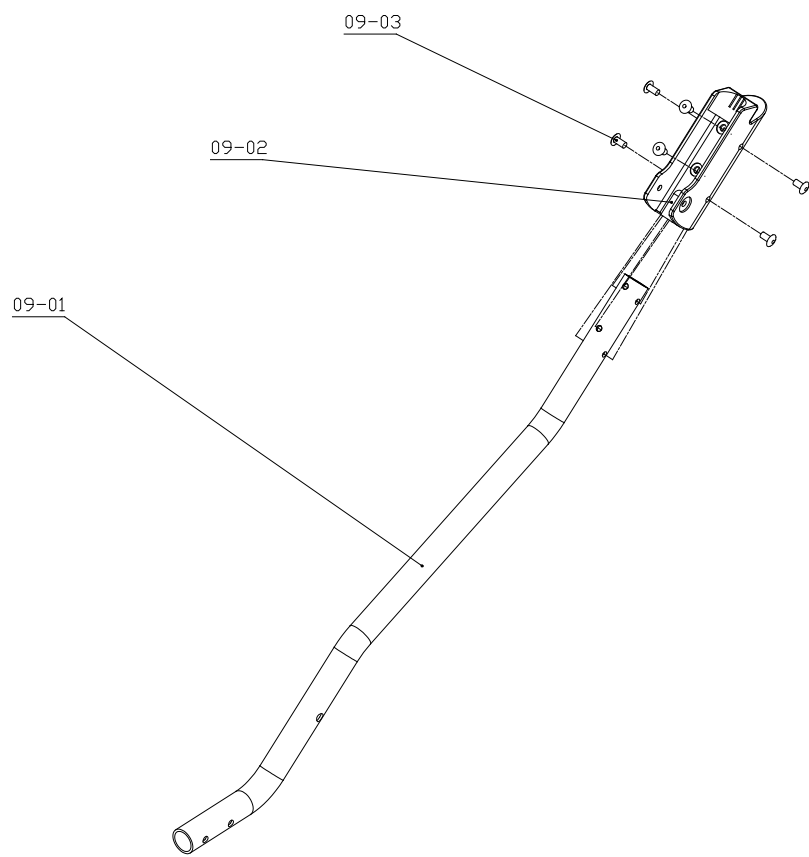

POS	QTY	PARTNUMBER	BESKRIVELSE	DESCRIPTION
1	2	426728	MØTRIK M6	NUT M6
2	1	426729	FORHJUL	FRONT WHEEL ASSEMBLY
3	2	426730	BLOK HUN	FEMALE PAD
4	2	426731	BOLT M6X35	BOLT M6x35
5	1	426732	AFSTANDBØS	COPPER SPACER
6	4	426733	BLOK HAN	MALE PAD
7	2	426734	SKIVE	WASHER
8	1	426735	BOLT M5X90	BOLT M5x90
9	1	426736	RØR NEDRE	LOWER BAG CARRIER ASSEMBLY
10	1	426737	LÅSEMØTRIK M5X90	LOCK NUT M5
11	2	426738	SKIVE	WASHER
12	1	426739	BOLT M5X35	BOLT M5x35
13	1	426740	SAMLESTYKKE TASKE	UPPER BAG CARRIER ASSEMBLY
14	2	426741	HJUL KOMPLET	WHEEL COMPLETE
15	1	426742	BOLT M5X60	BOLT M5x60
16	2	426743	SKIVE	WASHER
17	3	426744	BLOK HUN	FEMALE PAD
18	1	426745	SAMLESTYKKE HØJRE	RIGHT BRACKET
19	1	426746	BOLT M5X90	BOLT M5x90
20	2	426747	SKIVE	WASHER
21	2	426748	BLOK HUN	FEMALE PAD
22	2	426749	PROP	PLUG
23	2	426750	BLOK HAN	MALE PAD
24	1	426751	STYRRØR ØVRE	HANDLE ASSEMBLY
25	1	426752	LÅSEMØTRIK M5	LOCK NUT M5
26	1	426753	SAMLESTYKKE VENSTRE	LEFT BRACKET
27	1	426754	LÅSEMØTRIK	LOCK NUT
28	2	426755	SKIVE	WASHER
29	3	426756	BLOK HUN	FEMALE PAD
30	1	426757	BLOK HAN	MALE PAD
31	2	426758	PROP	PLUG
32	1	426759	BOLT	BOLT
33	1	426760	CHASSIS	BASE FRAME ASSEMBLY
34	1	426761	LÅSEMØTRIK M5	M5 LOCK NUT

POS	QTY	PARTNUMBER	BESKRIVELSE	DESCRIPTION
1	2	426762	MØTRIK M8	NUT M8
2	2	426763	FJEDERSKIVE	SPRING WASHER
3	2	426764	JUSTERINGSBOLT	FRONT WHEEL ADJUSTING BOLT
4	2	426765	AFSTANDBØS	FRONT WHEEL SPACER
5	4	426766	NITTE	RIVET
6	1	426767	AKSEL	FRONT WHEEL AXLE
7	1	426768	FORHJUL	FRONT WHEEL
8	1	426769	AKSEL	FRONT WHEEL BAR
9	2	426770	LEJE	FRONT WHEEL BEARING
10	2	426771	KRAVE	FRONT WHEEL SPACER
11	2	426772	BESLAG	FRONT WHEEL ADJUSTING BAR
12	2	426773	MØTRIK M6	M6 HEXAGON NUT
13	2	426774	LÅSEMØTRIK M6	M6 LOCKNUT
14	1	426775	SELE TIL TASKE NEDRE	LOWER BAG CARRIER