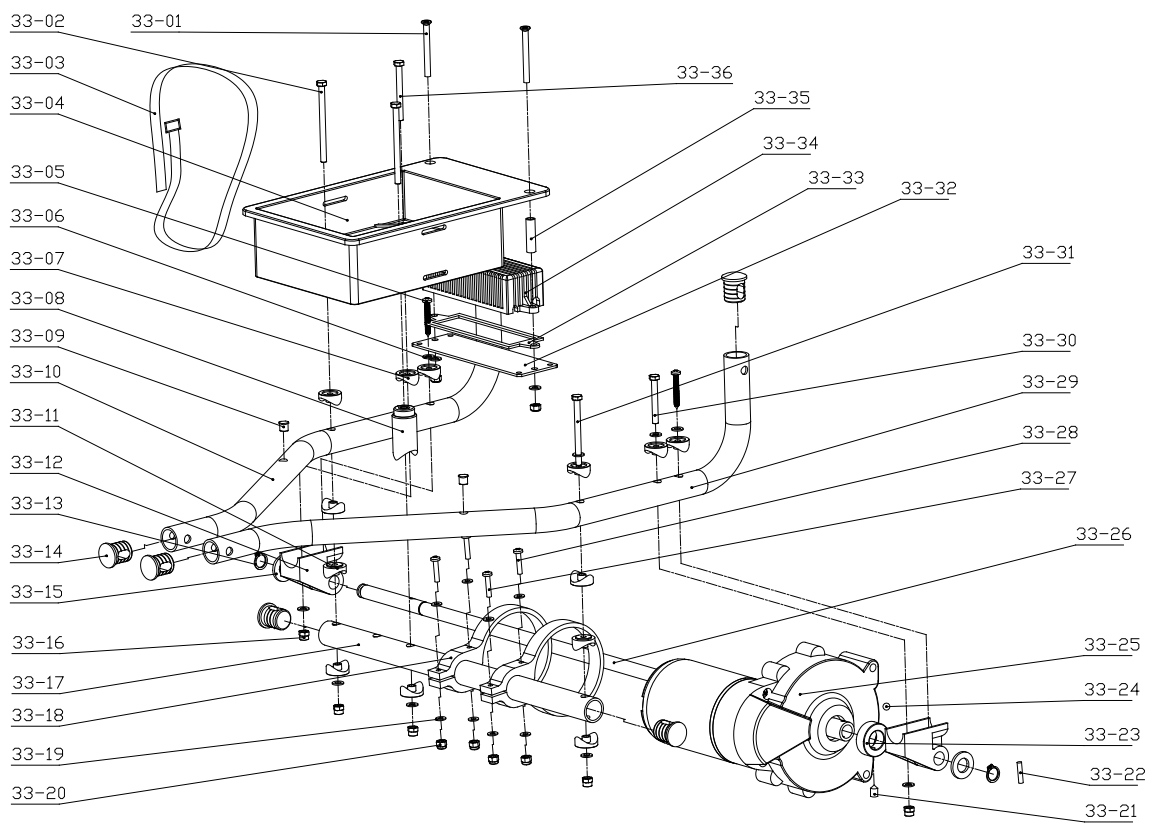

POS	QTY	PARTNUMBER	BESKRIVELSE	DESCRIPTION
1	2	426762	MØTRIK M8	NUT M8
2	2	426763	FJEDERSKIVE	SPRING WASHER
3	2	426764	JUSTERINGSBOLT	FRONT WHEEL ADJUSTING BOLT
4	2	426765	AFSTANDBØS	FRONT WHEEL SPACER
5	4	426766	NITTE	RIVET
6	1	426767	AKSEL	FRONT WHEEL AXLE
7	1	426768	FORHJUL	FRONT WHEEL
8	1	426769	AKSEL	FRONT WHEEL BAR
9	2	426770	LEJE	FRONT WHEEL BEARING
10	2	426771	KRAVE	FRONT WHEEL SPACER
11	2	426772	BESLAG	FRONT WHEEL ADJUSTING BAR
12	2	426773	MØTRIK M6	M6 HEXAGON NUT
13	2	426774	LÅSEMØTRIK M6	M6 LOCKNUT
14	1	426775	SELE TIL TASKE NEDRE	LOWER BAG CARRIER

POS	QTY	PARTNUMBER	BESKRIVELSE	DESCRIPTION
1	2	426795	SKRUE ST4.2X32	ST4.2x32BOLT
2	1	426796	NAVKAPSEL	REAR WHEEL COVER
3	1	426797	BAGHJUL	REAR WHEEL COMPLETE
4	1	426798	GEAR	CLUTCH
5	3	426799	SKRUE ST4.8X25	ST4.8x25 BOLT
6	1	426800	STØVDÆKSEL	REAR WHEEL INNER COVER

POS	QTY	PARTNUMBER	BESKRIVELSE	DESCRIPTION
1	1	426801	NITTE 5X13	RIVET 5X13
2	1	426802	BESKYTTELSE	PROTECTIVE JACKET
3	1	426803	RETURFJEDER	PULLING SPRING
4	1	426804	PINBOLT	LOCK PIN
5	2	426805	STARLOCK	DOMED STAR LOCK
6	1	426806	GLIDELÅS	SLIDE LOCK
7	1	426807	SAMLESTYKKE MIDT	UPPER CENTERNAL BEAMS
8	2	426808	LÅSEMØTRIK M5	M5LOCK NUT
9	1	426809	STYRHOLDER	HOOK
10	1	426810	HOLDER	HOOK LOWER COVER BOARD
11	2	426811	SKIVE 5	5 WASHER
12	2	426812	BOLT M4X20	M4x20 BOLT
13	1	426813	DÆKSEL	HOOK UPPER COVER BOARD
14	1	426814	HÅNDTAG ØVRE	HANDLE UPPER
15	2	426815	BOLT M6X40	M6x40 BOLT
16	1	420001	SCORECARD	SCORE BOARD
17	1	426860	HÆTTE	CAP
18	1	426816	KONTAKT	ROCKER SWITCH
19	2	426817	PRINTPLADE	POT KNOB HOUSING
20	1	426818	KNAP	POT KNOB
21	1	426819	AKSEL	SPINDLE OF HANDLE RUBBER GRIP
22	1	426820	GREB	HANDLE GRIP
23	1	426821	HÅNDTAG NEDRE	HANDLE LOWER
24	4	426822	SKRUE ST4.2X19	ST4.2x19 BOLT
25	2	426823	LÅSEMØTRIK M6	M6 LOCK NUT