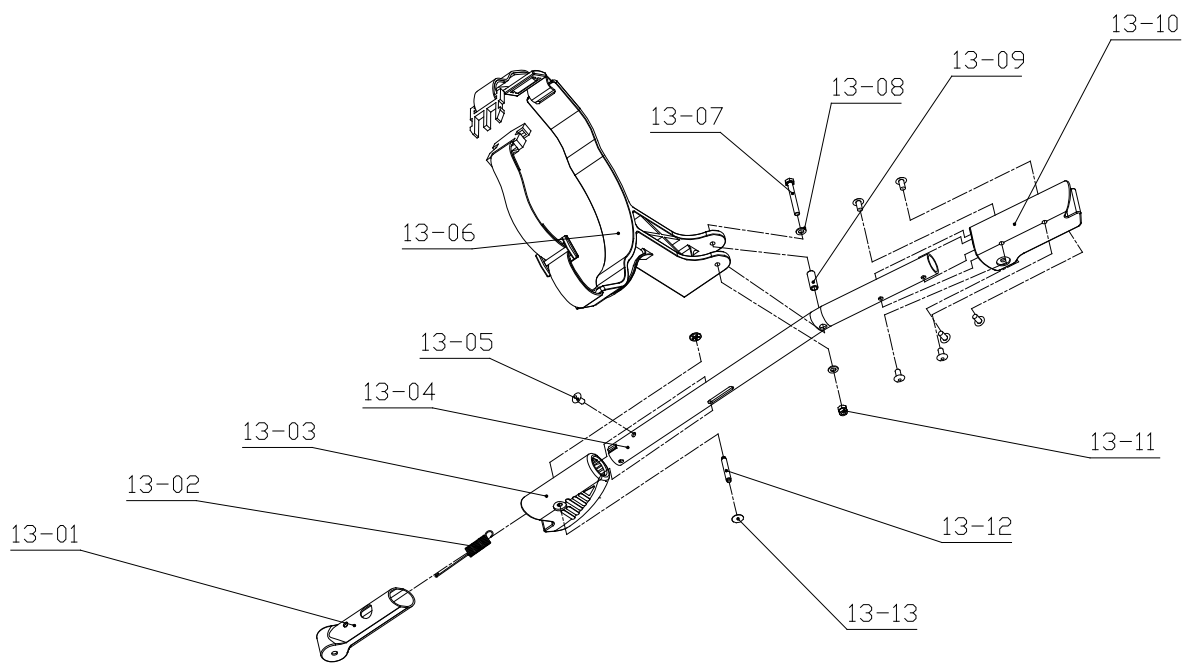

POS	QTY	PARTNUMBER	BESKRIVELSE	DESCRIPTION
1	1	426779	BESKYTTELSE	PROTECTIVE JACKET
2	1	426783	RETURFJEDER	PULLING SPRING
3	1	426784	LÅS	SLIDE LOCK
4	1	426785	SAMLESTYKKE ØVRE	UPPER BAG CARRIER TUBE
5	7	426786	NITTE 5X13	5x13 RIVET
6	1	426787	SPÆNDESTYKKE	UPPER BAG CARRIER
7	1	426788	BOLT M5X40	M5x40 BOLT
8	2	426789	SKIVE 5	5 WASHER
9	1	426790	AFSTANDBØS	COPPER SPACER
10	1	426791	LÅS	LOCK BUCKLE
11	1	426792	LÅSEMØTRIK M5	M5 LOCK NUT
12	1	426793	PINBOLT	LOCK PIN
13	2	426794	STARLOCK	DOMED STAR LOCK