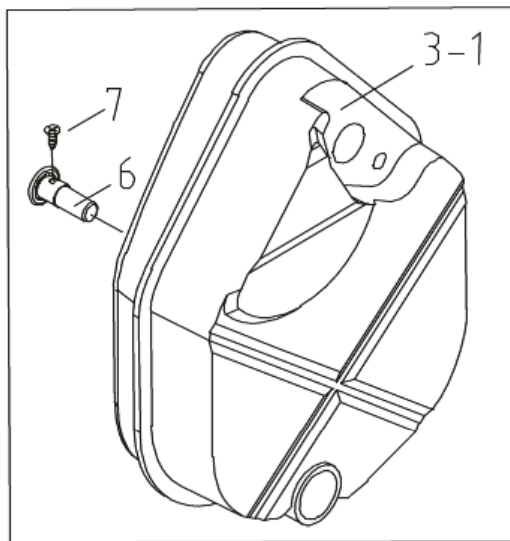

POS	QTY	PARTNUMBER	BESKRIVELSE	DESCRIPTION
1	1	413714	MANIFOLD	MANIFOLD
2	1	240088	PAKNING FOR LYDDÆMPER	GASKET
3	1	413715	UDSTØDNING	EXHAUST
3-1	1	240091	LYDDÆMPER	EXHAUST
4	2	290462	FLANGEBOLT M6X55	COLLAR BOLT M6X55
5	1	861017	FLANGEBOLT CROM MED LILLE HOVED M6X45	COLLAR BOLT M6X45
6	1	413716	GNISTFANG	SPARK CATCHER
7	1	296009	PLADESKRUE MED SPIDS M3.5X6.5	PLATE SCREW M3.5X6.5