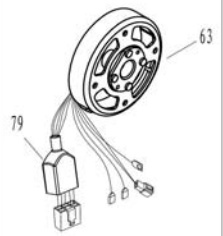

63 Motor Assembly KD(M)10(A)-02000