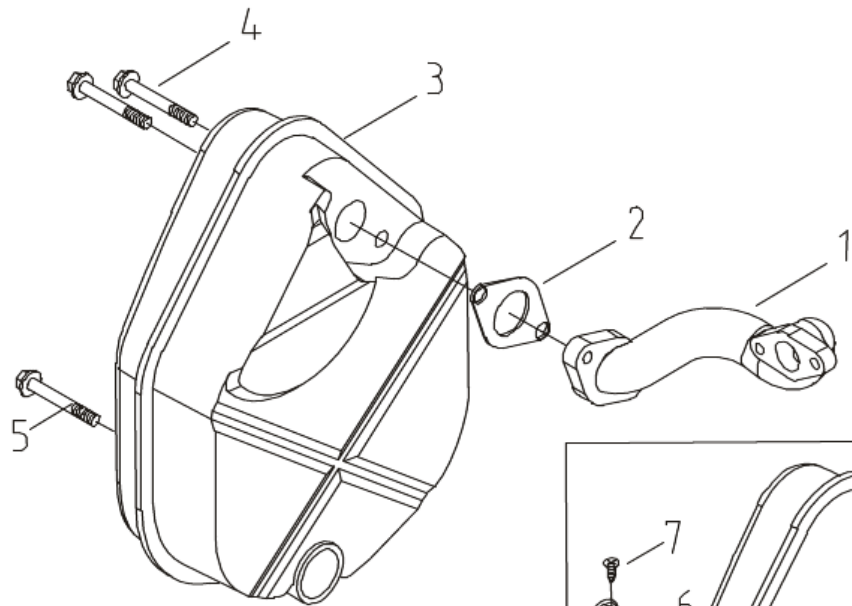

POS	QTY	PARTNUMBER	BESKRIVELSE	DESCRIPTION
1	1	413714	MANIFOLD	MANIFOLD
2	1	240088	PAKNING FOR LYDDÆMPER	GASKET
3	1	413715	UDSTØDNING	EXHAUST
3-1	1	240091	LYDDÆMPER	EXHAUST
4	2	290462	FLANGEBOLT M6X55	COLLAR BOLT M6X55
5	1	861017	FLANGEBOLT CROM MED LILLE HOVED M6X45	COLLAR BOLT M6X45
6	1	413716	GNISTFANG	SPARK CATCHER
7	1	296009	PLADESKRUE MED SPIDS M3.5X6.5	PLATE SCREW M3.5X6.5