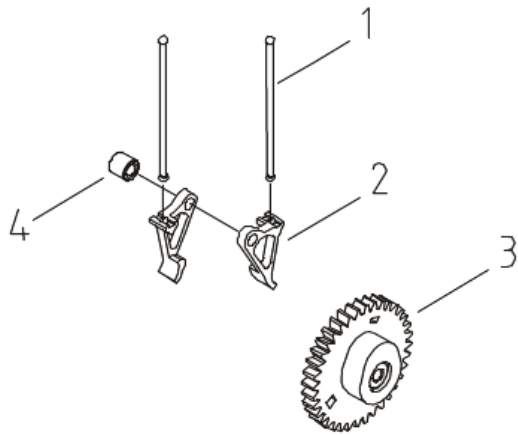

POS	QTY	PARTNUMBER	BESKRIVELSE	DESCRIPTION
H	1	240072	REKYLSTARTER	RECOILSTARTER
12	3	90102308	PLANSKIVE M5 - 5.3X16X1 FZ	FACE PLATE M5 - 5.3X16X1 FZ
13	3	401189	FLANGEBOLT GUL M5.15	COLLAR BOLT M5.15

POS	QTY	PARTNUMBER	BESKRIVELSE	DESCRIPTION
1	1	413714	MANIFOLD	MANIFOLD
2	1	240088	PAKNING FOR LYDDÆMPER	GASKET
3	1	413715	UDSTØDNING	EXHAUST
3-1	1	240091	LYDDÆMPER	EXHAUST
4	2	290462	FLANGEBOLT M6X55	COLLAR BOLT M6X55
5	1	861017	FLANGEBOLT CROM MED LILLE HOVED M6X45	COLLAR BOLT M6X45
6	1	413716	GNISTFANG	SPARK CATCHER
7	1	296009	PLADESKRUE MED SPIDS M3.5X6.5	PLATE SCREW M3.5X6.5

POS	QTY	PARTNUMBER	BESKRIVELSE	DESCRIPTION
1	1	413717	OLIEALARM	OIL ALARM
2	2	296051	PLADESKRUE MED SPIDS M5.5X19	PLATE SCREW M5.5X19
3	1	240073	TÆNDSPOLE KOMP.	IGNITION COIL
4	1	413718	TÆNDRØR	SPARK PLUGS
5	1	296029	PLADESKRUE MED SPIDS M4.2X16	PLATE SCREW M4.2X16

POS	QTY	PARTNUMBER	BESKRIVELSE	DESCRIPTION
1	1	90102881	STÅLBOLT 8.8 M6X12 FZ	STEEL BOLT M6X12 FZ
2	1	90102309	PLANSKIVE M6 - 6.5X16.0X1 FZ	FACE PLATE M6 - 6.5X16.0X1 FZ
3	1	413719	STARTTRISSE	STARTER SPOOL
4	2	401189	FLANGEBOLT GUL M5.15	COLLAR BOLT M5.15
5	1	413720	PALHOLDER	RATCHET HOLDER
6	1	240140	MØTRIK SVINGHJUL M10	NUT M10
7	1	240164	NOT HALVCIRKEL M3X4X12	KEY M3X4X12
8	1	413721	KRUMTAP	CRANK