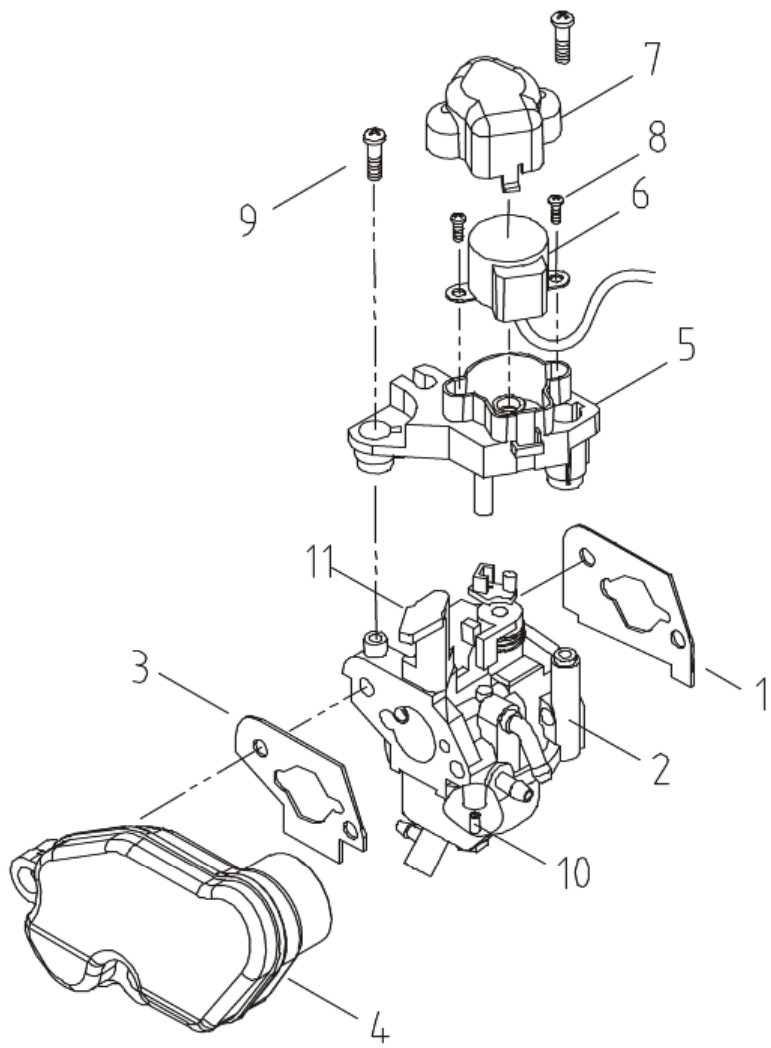

POS	QTY	PARTNUMBER	BESKRIVELSE	DESCRIPTION
1	1	240120	PAKNING	GASKET
2	1	413705	KARBURATOR KOMPLET	CARBURETTOR
3	1	413707	PAKNING	GASKET
4	1	413708	LUFTINDTAG	AIR INTAKE
5	1	413709	BESLAG	BRACKET
6	1	413710	STEP MOTOR	MOTOR
7	1	413711	HÆTTE	HOOD
8	2	410480	SÆTBOLT 8.8 M3X10 FZ	SET BOLT M3X10 FZ
9	2	410484	SÆTBOLT 8.8 M4X10 FZ	SET BOLT M4X10 FZ
10	1	413712	DYSE	NOZZLE
11	1	413713	CHOKERARM	CHOKE LEVER
12	1	413705	KARBURATOR KOMPLET	CARBURETTOR