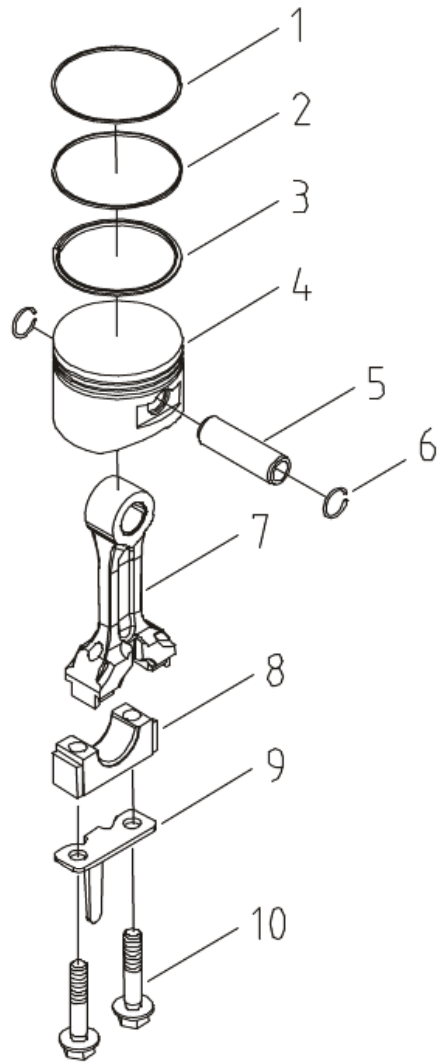

POS	QTY	PARTNUMBER	BESKRIVELSE	DESCRIPTION
1-3	1	240159	STEMPEL RINGS SÆT	PISTON
4	1	240161	STEMPEL/ MOTOR	PISTON
5	1	240162	KRYDSPIND	CROSSHEAD TUBE
6	2	413703	LÅSERING	LOCKING RING
7-10	1	413704	PEJLSTANG KOMPLET MED OVERFALD	DIP ROD