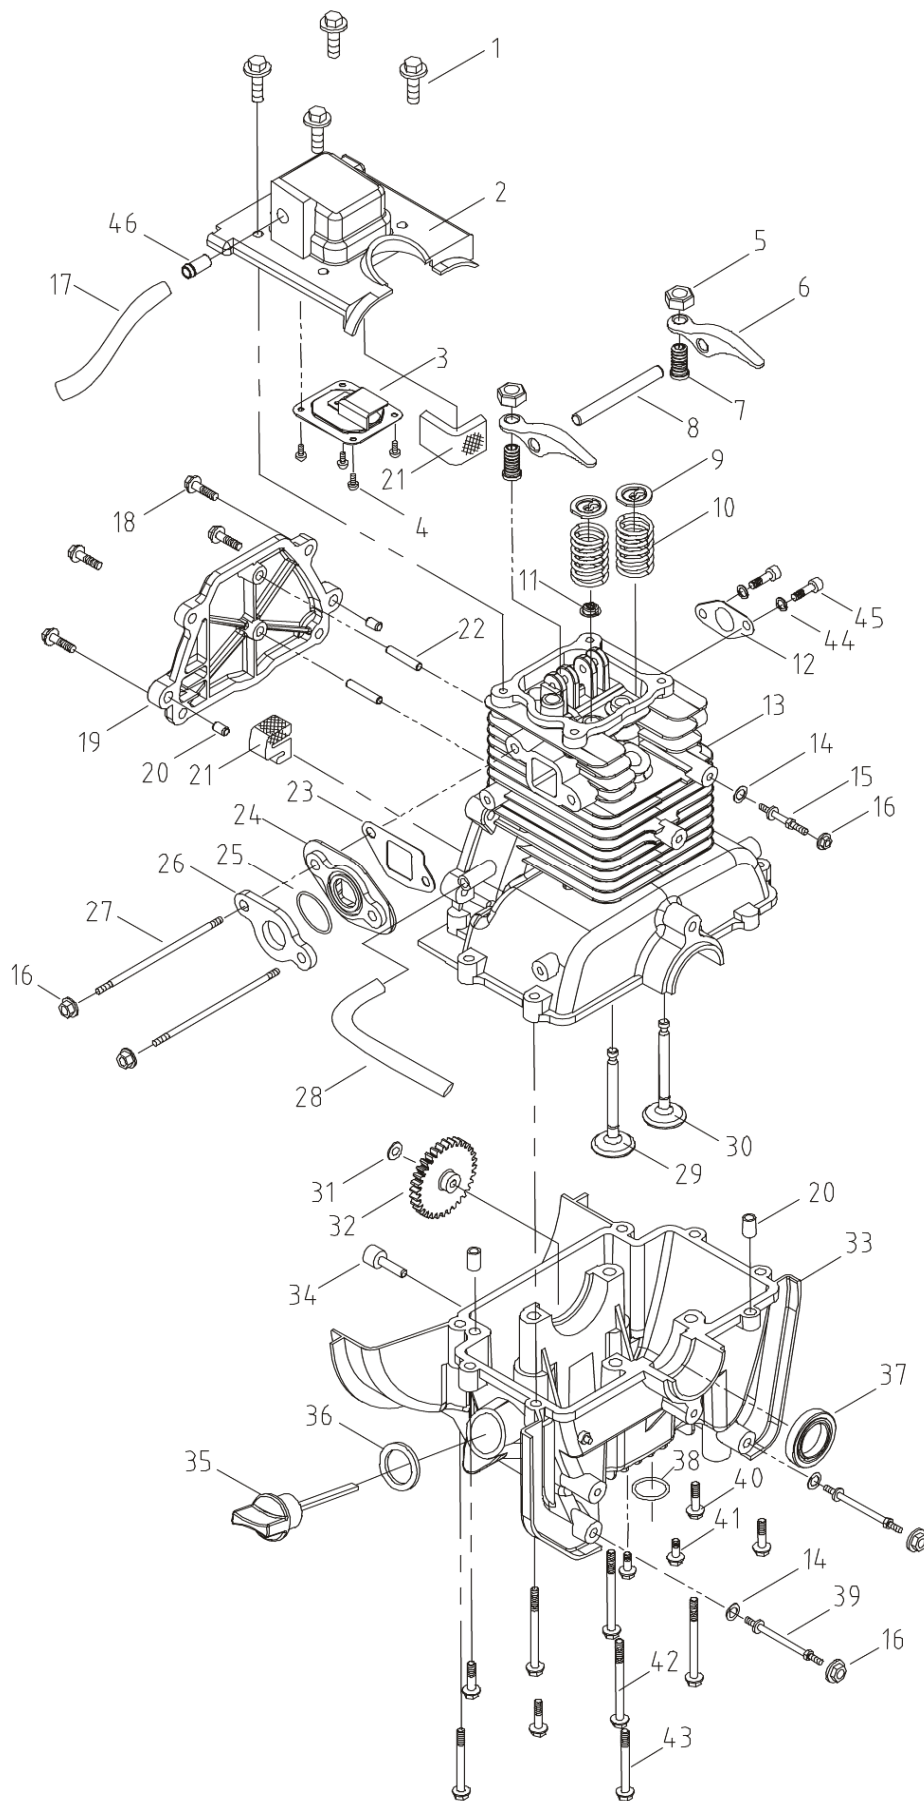

POS	QTY	PARTNUMBER	BESKRIVELSE	DESCRIPTION
1	4	240082	BOLT M5X20	BOLT M5X20
2	1	413676	VENTILDÆKSEL	VALVE COVER
3	1	413677	DÆKSEL	LID
4	4	292420	BOLT 3X15	BOLT 3X15
5	2	413678	MØTRIK	NUT
6	2	413679	VIPPEARM	ROCKING LEVER
7	2	413680	JUSTERINGSSKRUE	ADJUSTMENT SCREW
8	1	413681	AKSEL	AXLE
9	2	240216	VENTILJUSTERING	VALVE
10	2	KG55-01027	VENTIL FJEDER	VALVE SPRING
11	1	413682	PAKDÅSE	OIL SEAL
12	1	240087	PAKNING FOR U DSTØDNING	GASKET
13	1	413683	CYLINDER	CYLINDER
14	3	90102309	PLANSKIVE M6 - 6.5X16.0X1 FZ	FACE PLATE M6 - 6.5X16.0X1 FZ
15	1	240106	PIN BOLT KORT	PIN
16	5	90100660	STÅLMØTRIK 8.8 M5 FZ	STEEL NUT M5 FZ
17	1	413684	ÅNDERØR	BREATHER TUBE
18	4	401140	FLANGEBOLT MED KRYDSKÆRV M5X16 FZ	COLLAR BOLT M5X16 FZ
19	1	413685	DÆKSEL	LID
20	4	240214	STEMPELRING (1)	PISTON RING
21	2	413686	SEPERATOR	SEPERATOR
22	2	240207	AKSEL FOR LØFTER	AXLE
23	1	240095	PAKNING	GASKET
24	1	240096	VARME SKJOLD	HEAT SHIELD
25	1	413687	O-RING 20X1.4	O-RING 20X1.4
26	1	240117	KARBURATOR PAKNING	CARBURETTOR
27	2	240094	PINBOLT GUL M5X96	PIN BOLT M5X96
28	1	413688	ÅNDERØR	BREATHER TUBE
29	1	240235	INDSUGNINGSVENTIL	INTAKE VALVE
30	1	413689	UDSTØDNINGSVENTIL	EXHAUST VALVE
31	1	413690	PAKNING 10X4X0.5	GASKET 10X4X0.5
32	1	413691	TANDHJUL	SPROCKET
33	1	413692	KRUMTAPHUS NEDRE	CRANKCASE
34	1	413693	AKSEL	AXLE
35	1	413694	OLIEPIND	OIL DIPSTICK
36	1	413695	PAKNING	GASKET
37	1	240121	BRUG 291452	USE
38	1	413696	O-RING 27.5X2.65	O-RING 27.5X2.65
39	2	413697	PINBOLT	PIN BOLT
40	4	408715	FLANGEBOLT M5X25	COLLAR BOLT M5X25
41	2	401189	FLANGEBOLT GUL M5.15	COLLAR BOLT M5.15
42	4	401221	FLANGEBOLT GUL M5X50	COLLAR BOLT M5X50
43	2	411199	FLANGEBOLT RUSTFRI M5X35	STAINLESS COLLAR BOLT M5X35
44	2	90102308	PLANSKIVE M5 - 5.3X16X1 FZ	FACE PLATE M5 - 5.3X16X1 FZ
45	2	90100157	INSEX MED CYLINDERHOVED M5X20 8.8 FZ	INSEX M5X20 8.8 FZ
46	1	413698	BØS	BUSHING