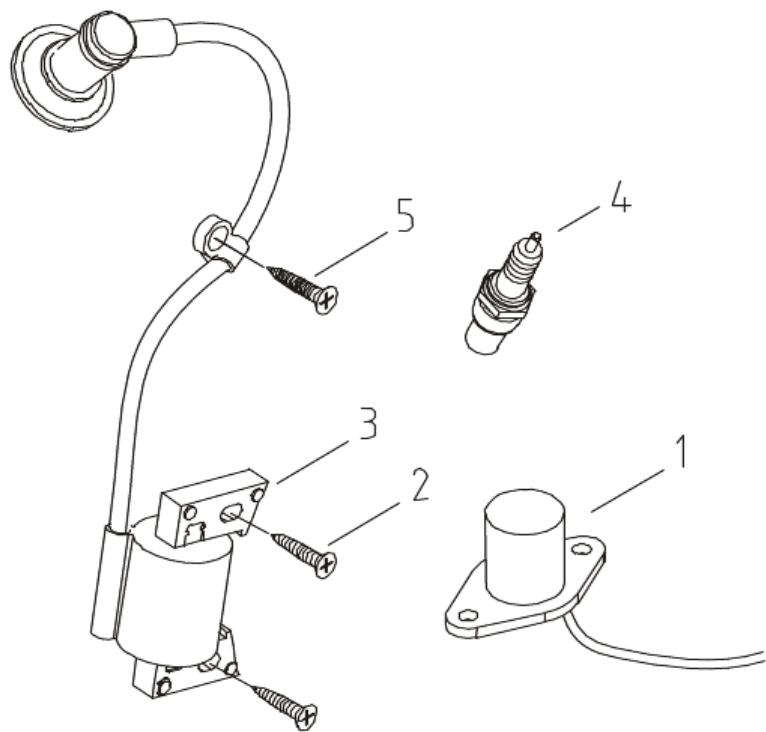

POS	QTY	PARTNUMBER	BESKRIVELSE	DESCRIPTION
1-4+6	3	413699	LUFTINDTAG	AIR INTAKE
5	1	413700	LUFTFILTER	AIR FILTER
7	2	240065	KLEMME	CLAMP
8	1	240066	SLANGE	HOSE

POS	QTY	PARTNUMBER	BESKRIVELSE	DESCRIPTION
1-3	1	240159	STEMPEL RINGS SÆT	PISTON
4	1	240161	STEMPEL/ MOTOR	PISTON
5	1	240162	KRYDSPIND	CROSSHEAD TUBE
6	2	413703	LÅSERING	LOCKING RING
7-10	1	413704	PEJLSTANG KOMPLET MED OVERFALD	DIP ROD

POS	QTY	PARTNUMBER	BESKRIVELSE	DESCRIPTION
1	1	413717	OLIEALARM	OIL ALARM
2	2	296051	PLADESKRUE MED SPIDS M5.5X19	PLATE SCREW M5.5X19
3	1	240073	TÆNDSPOLE KOMP.	IGNITION COIL
4	1	413718	TÆNDRØR	SPARK PLUGS
5	1	296029	PLADESKRUE MED SPIDS M4.2X16	PLATE SCREW M4.2X16

POS	QTY	PARTNUMBER	BESKRIVELSE	DESCRIPTION
1	2	240209	STØDSTANG	PUSH ROD
2	2	240208	VENTIL LØFTER	VALVE
3	1	413722	KNASTAKSEL	CAMSHAFT
4	1	240210	BØS	BUSHING