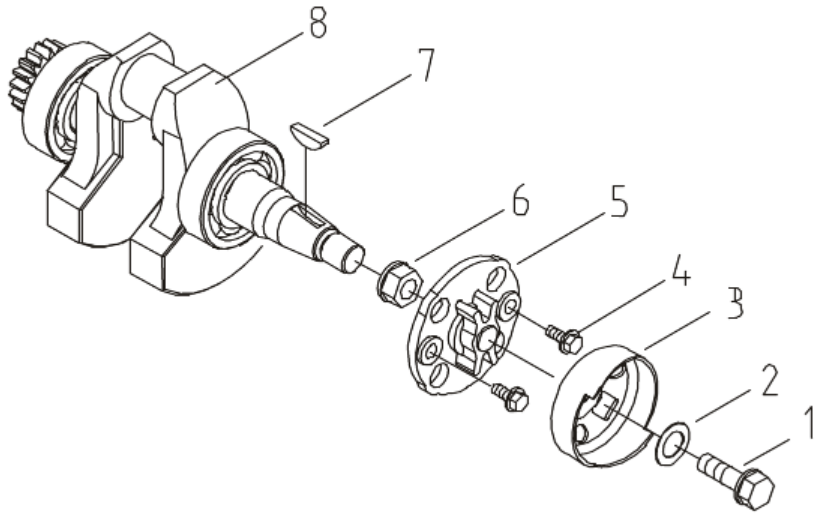

POS	QTY	PARTNUMBER	BESKRIVELSE	DESCRIPTION
1	1	240120	PAKNING	GASKET
2	1	413705	KARBURATOR KOMPLET	CARBURETTOR
3	1	413707	PAKNING	GASKET
4	1	413708	LUFTINDTAG	AIR INTAKE
5	1	413709	BESLAG	BRACKET
6	1	413710	STEP MOTOR	MOTOR
7	1	413711	HÆTTE	HOOD
8	2	410480	SÆTBOLT 8.8 M3X10 FZ	SET BOLT M3X10 FZ
9	2	410484	SÆTBOLT 8.8 M4X10 FZ	SET BOLT M4X10 FZ
10	1	413712	DYSE	NOZZLE
11	1	413713	CHOKERARM	CHOKE LEVER
12	1	413705	KARBURATOR KOMPLET	CARBURETTOR

POS	QTY	PARTNUMBER	BESKRIVELSE	DESCRIPTION
1	1	413717	OLIEALARM	OIL ALARM
2	2	296051	PLADESKRUE MED SPIDS M5.5X19	PLATE SCREW M5.5X19
3	1	240073	TÆNDSPOLE KOMP.	IGNITION COIL
4	1	413718	TÆNDRØR	SPARK PLUGS
5	1	296029	PLADESKRUE MED SPIDS M4.2X16	PLATE SCREW M4.2X16

POS	QTY	PARTNUMBER	BESKRIVELSE	DESCRIPTION
1	1	90102881	STÅLBOLT 8.8 M6X12 FZ	STEEL BOLT M6X12 FZ
2	1	90102309	PLANSKIVE M6 - 6.5X16.0X1 FZ	FACE PLATE M6 - 6.5X16.0X1 FZ
3	1	413719	STARTTRISSE	STARTER SPOOL
4	2	401189	FLANGEBOLT GUL M5.15	COLLAR BOLT M5.15
5	1	413720	PALHOLDER	RATCHET HOLDER
6	1	240140	MØTRIK SVINGHJUL M10	NUT M10
7	1	240164	NOT HALVCIRKEL M3X4X12	KEY M3X4X12
8	1	413721	KRUMTAP	CRANK

POS	QTY	PARTNUMBER	BESKRIVELSE	DESCRIPTION
1	2	240209	STØDSTANG	PUSH ROD
2	2	240208	VENTIL LØFTER	VALVE
3	1	413722	KNASTAKSEL	CAMSHAFT
4	1	240210	BØS	BUSHING