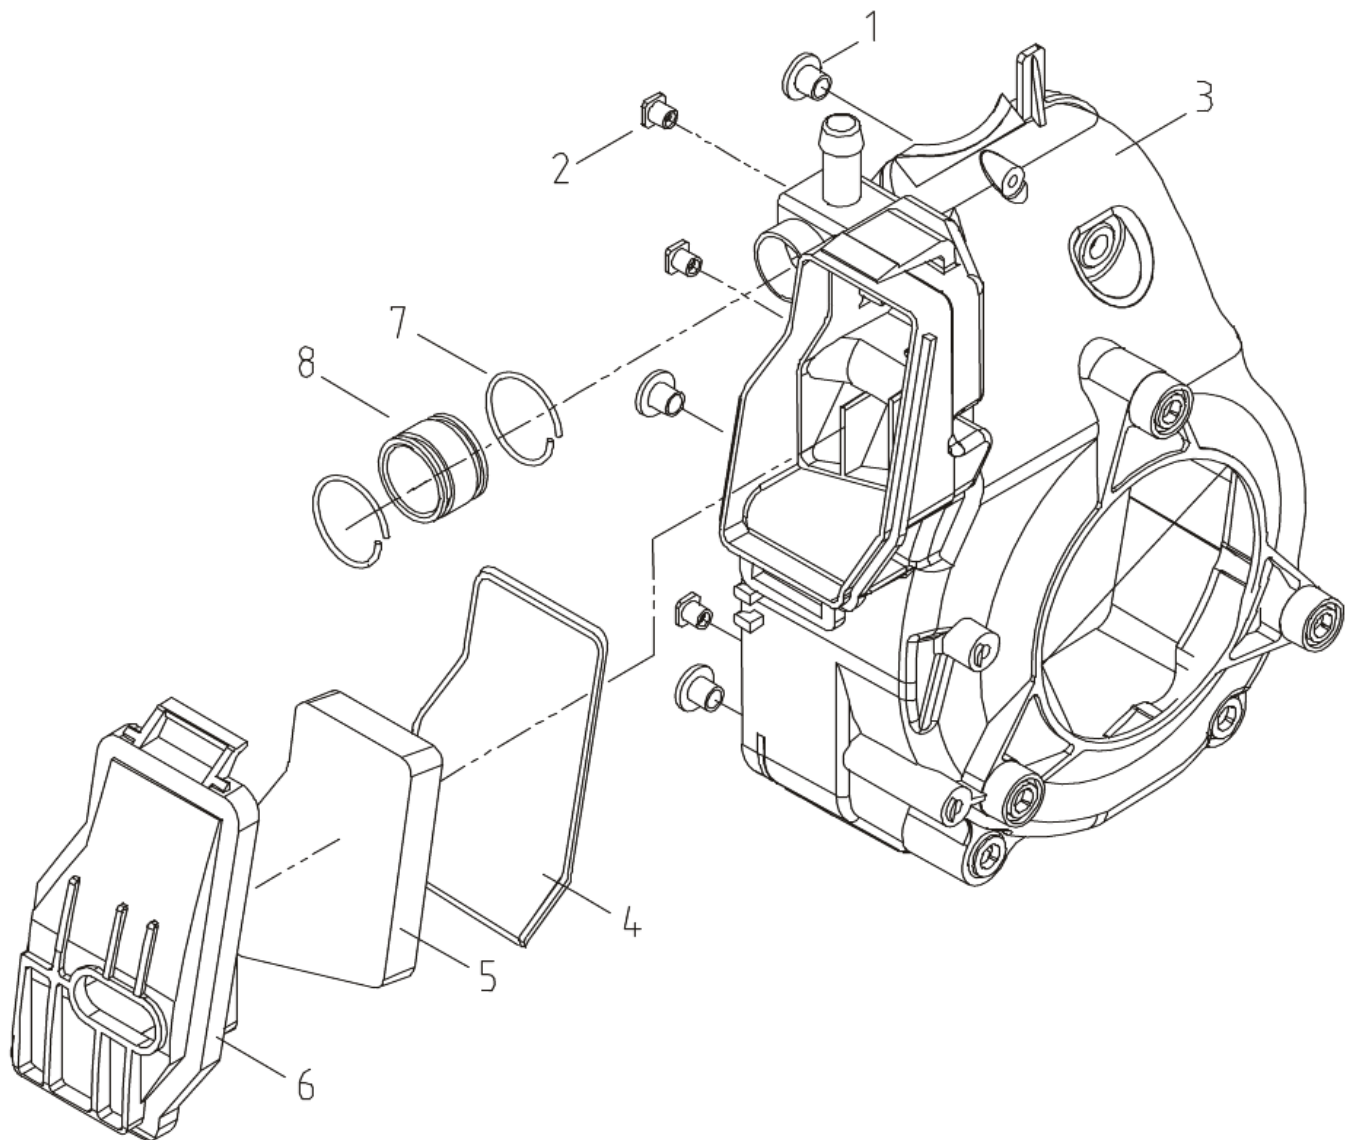

POS	QTY	PARTNUMBER	BESKRIVELSE	DESCRIPTION
1-4+6	3	413699	LUFTINDTAG	AIR INTAKE
5	1	413700	LUFTFILTER	AIR FILTER
7	2	240065	KLEMME	CLAMP
8	1	240066	SLANGE	HOSE