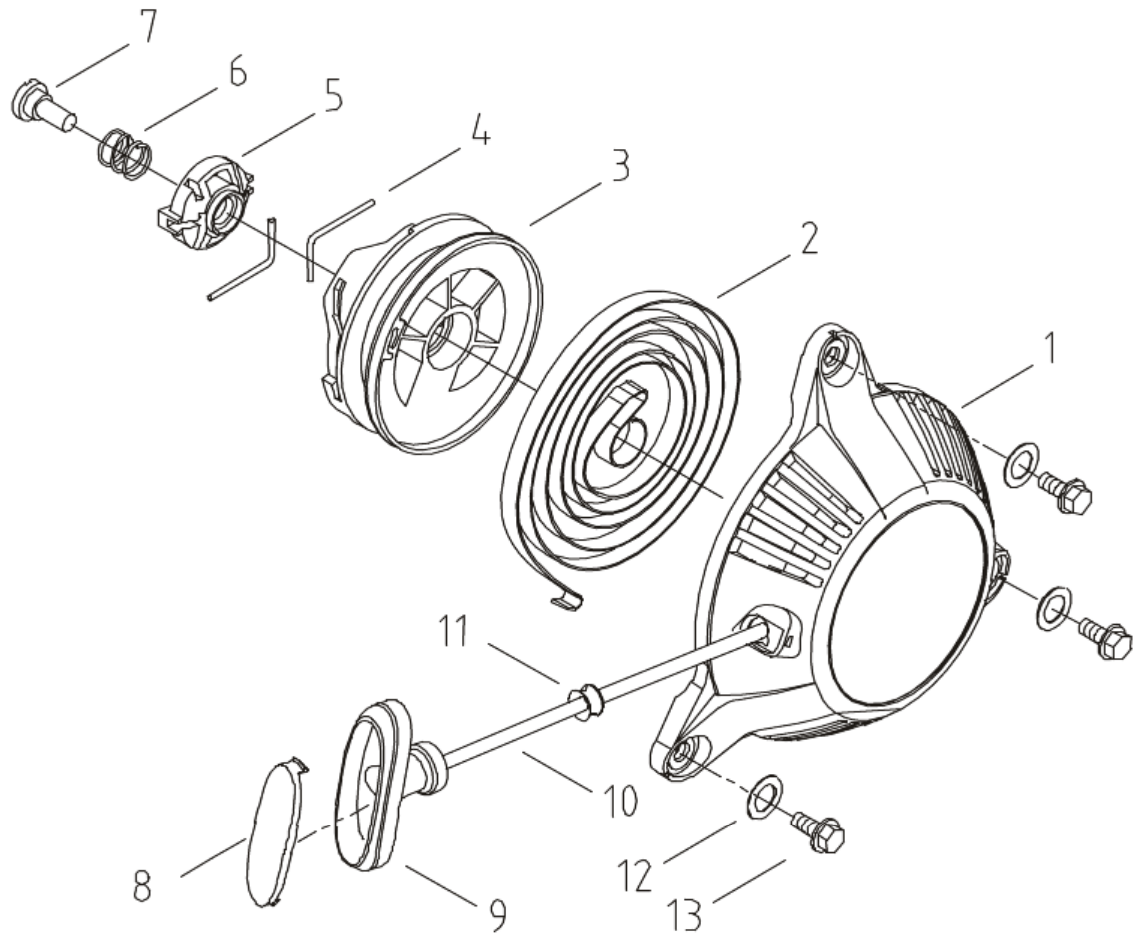

POS	QTY	PARTNUMBER	BESKRIVELSE	DESCRIPTION
H	1	240072	REKYLSTARTER	RECOILSTARTER
12	3	90102308	PLANSKIVE M5 - 5.3X16X1 FZ	FACE PLATE M5 - 5.3X16X1 FZ
13	3	401189	FLANGEBOLT GUL M5.15	COLLAR BOLT M5.15