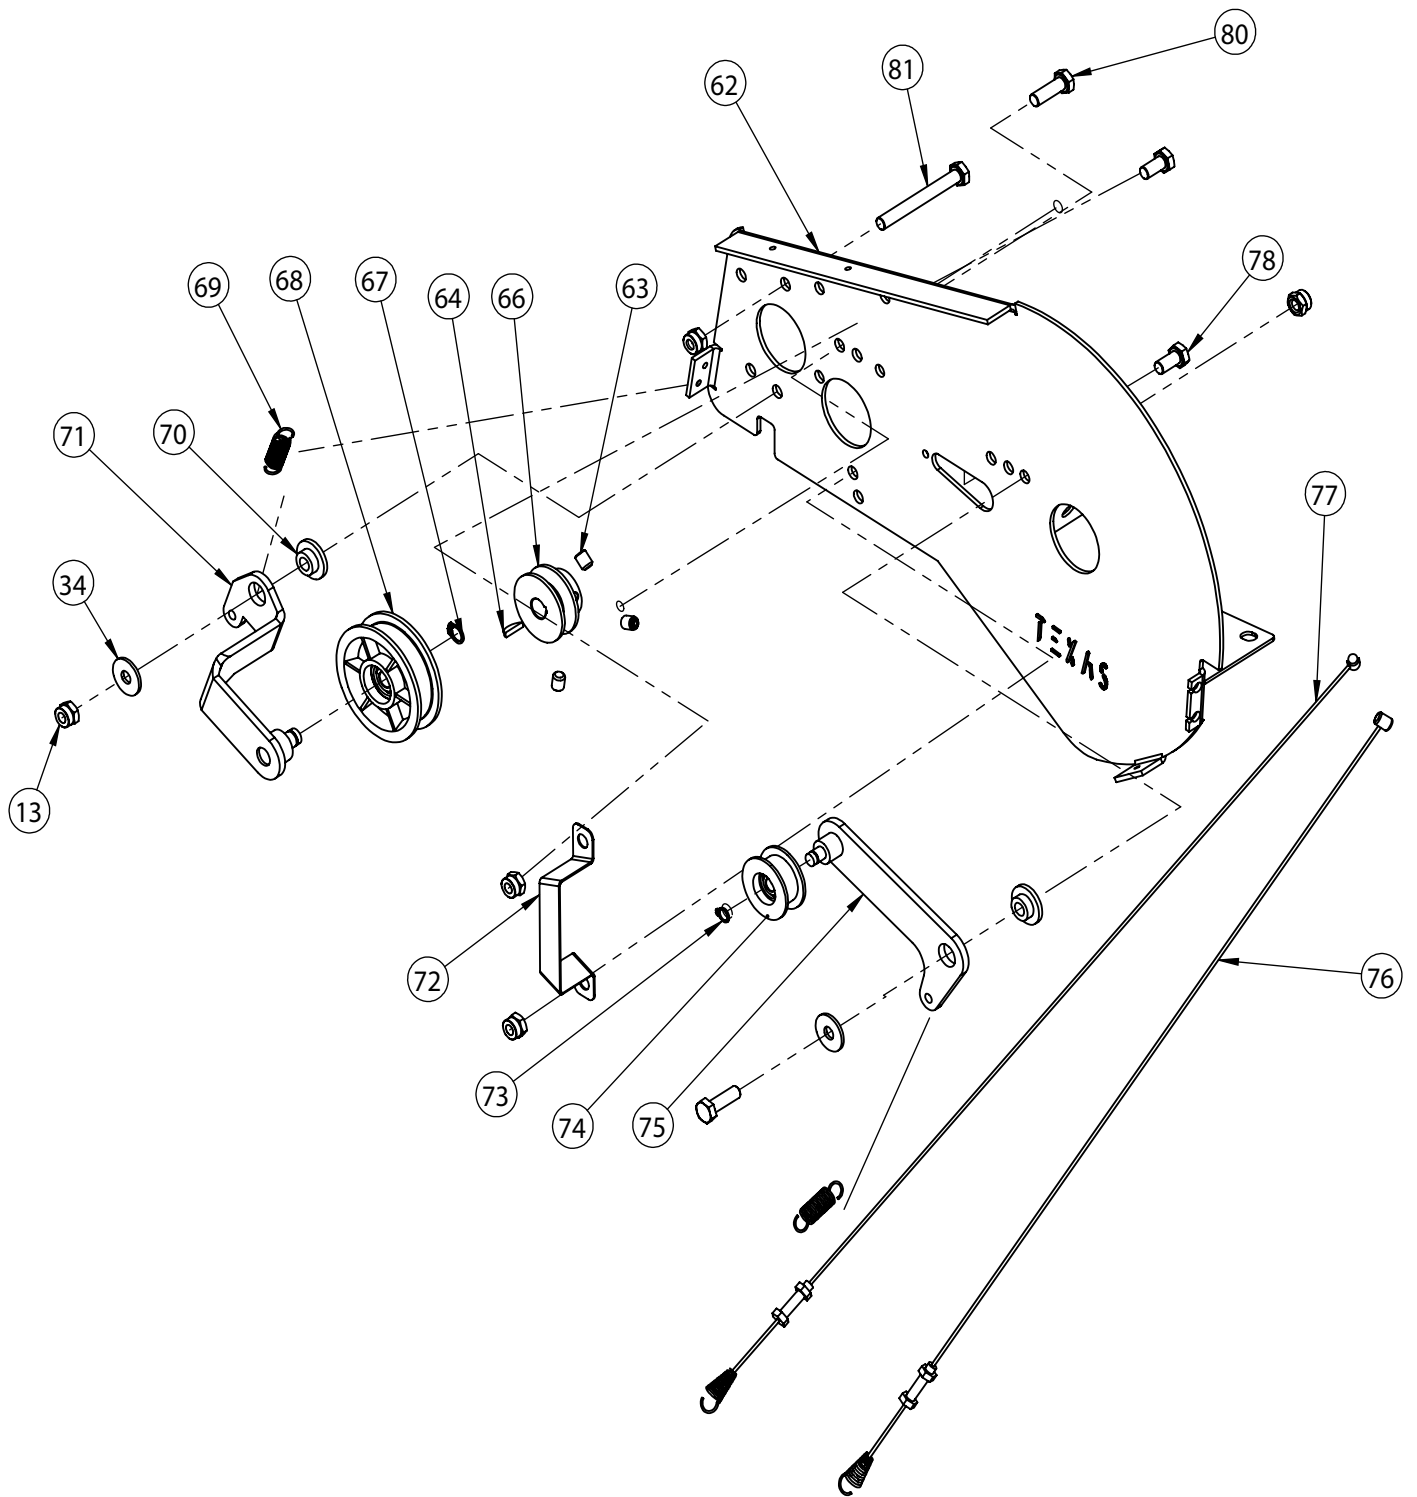

POS	QTY	PARTNUMBER	BESKRIVELSE	DESCRIPTION
13	5	90100692	LÅSEMØTRIK M8	LOCKING NUT M8
34	2	90120050	PLANSKIVE M8	FACE PLATE M8
62	1	431477	BAGSKÆRM FOR REMKASSE	REAR MUDGUARD
63	3	431478	PINOLSKRUE M6X10	HOLDING SCREW M6X10
64	1	431479	NOT (WOODRUFF) 3X6,5X16	WOODRUFF KEY3X6.5X16
66	1	431480	REMSKIVE	REVERSE PULL
67	1	90102480	SEEGERRING SORT U10	RETAINER RING U 10
68	1	90307745	STRAMMERULLE Ø65 - PK	TENSION ROLL Ø65 - PK
69	2	30000050	RETURFJEDER	RETURN SPRING
70	2	30000046	SKIVE PLAST	WASHER
71	1	465002	REMSTRAMMERARM	TIGHTENER ARM (NEW IMPROVE VERSION)
72	1	431482	REMSTYR	BELT GUIDE
73	1	90102476	LÅSERING 8MM	RETAINER RING U 8
74	1	90307779	STRAMMERULLE Ø30	TENSION ROLL Ø30
75	1	30000216	BAKARM	LEVER
76	1	421652	KOBLINGSKABEL FREM 1560 MM	CLUTCH CABLE
77	1	421653	KOBLINGSKABEL BAK 1350MM	CLUTCH CABLE
78	2	90102741	SÆTBOLT 8.8 M8X16	SET BOLT M8X16
80	2	90102744	SÆTBOLT 8.8 M8X25	SET BOLT M8X25
81	1	90102752	SÆTBOLT 8.8 M8X70	SET BOLT M8X70