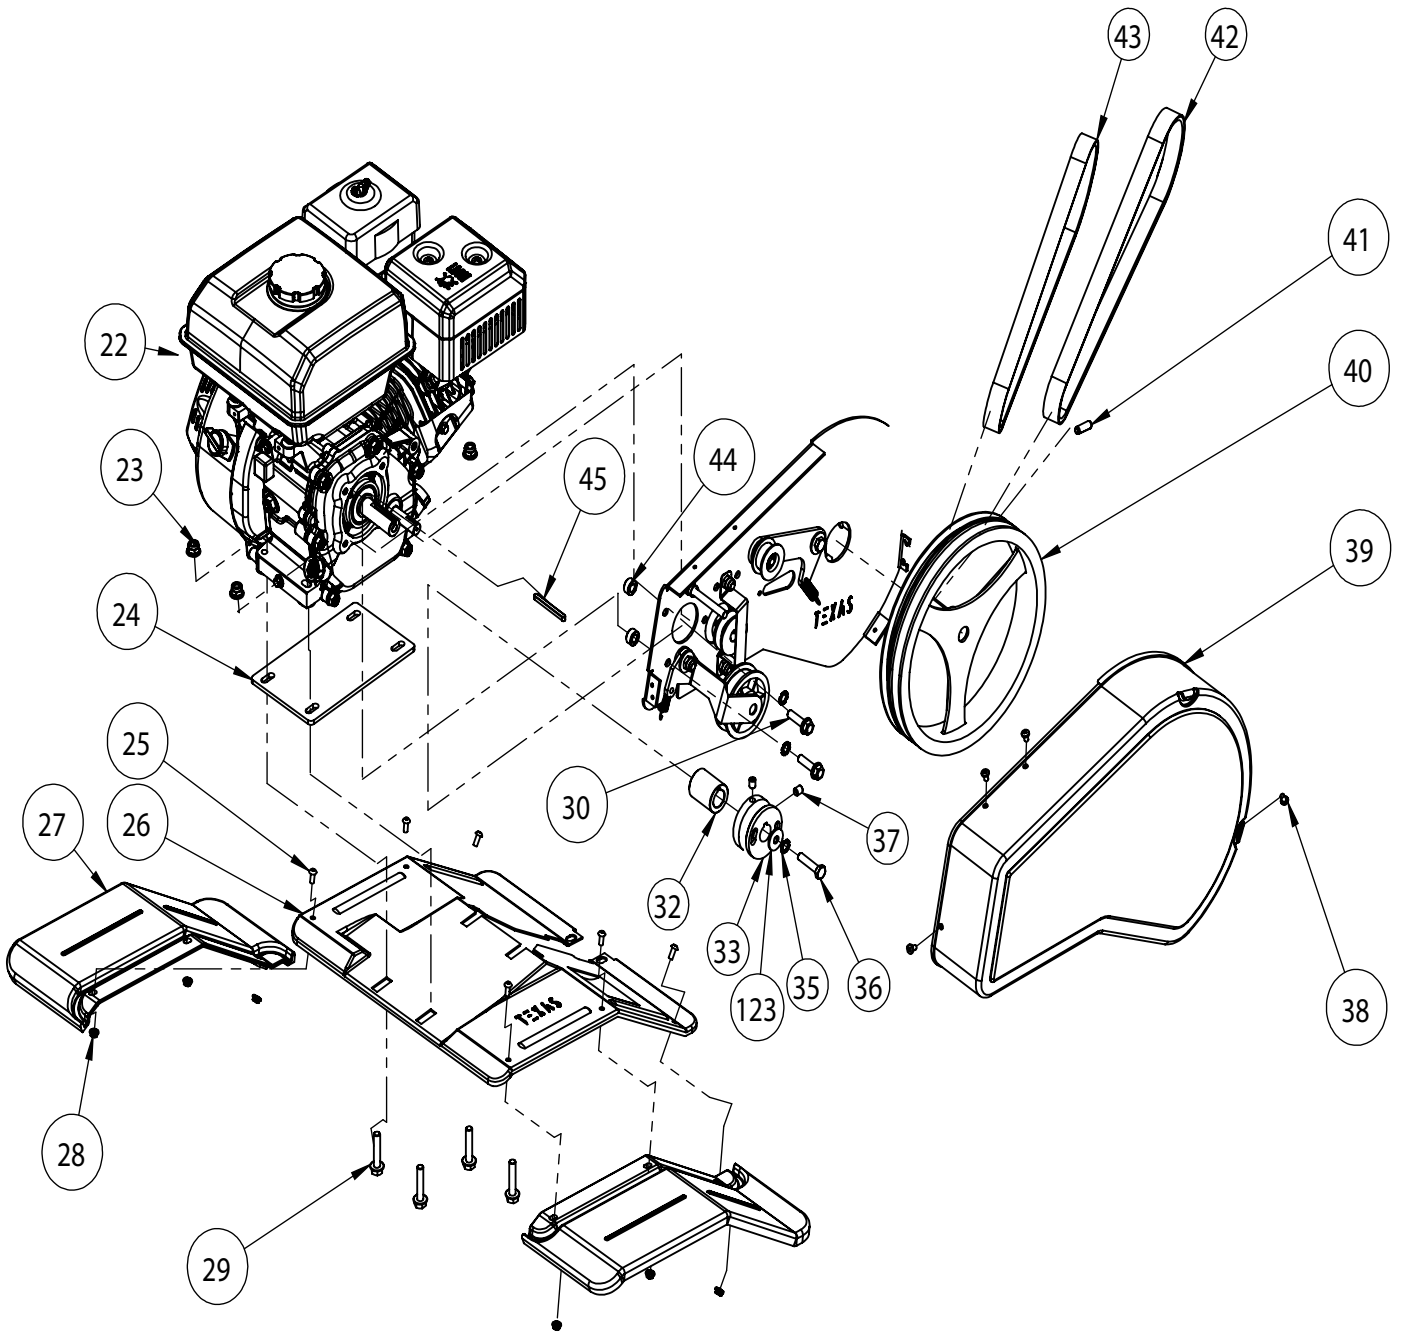

POS	QTY	PARTNUMBER	BESKRIVELSE	DESCRIPTION
1	1	425593	STYR CE	GUIDE TUBE CE
2	2	414303	GUMMIHÅNDTAG	HANDLE
3	1	413592	BRYSTPLADE M/VÆRKTØJSKASSE KOMPLET	FRONT PANEL W/TOOL BOX
4	4	431452	MASKINSKRUE PH MED PHILLIPS KRYDSKÆRV M5X10	SCREW M5X10
5	1	421637	VÆRKTØJSKASSE CE	TOOLBOX CE
6	1	421637	VÆRKTØJSKASSE CE	TOOLBOX CE
7	1	425195	BESLAG FOR VÆRKTØJSKASSE	BRACKET
8	2	431453	PLADESKRUE MED PANHOVED OG POZIDRIVE 4.8X13	TAPPING SCREW ST4.8X13
9	1	421639	GASGREB CE	HANDLE CE
10	2	431454	PLADESKRUE MED PANHOVED OG POZIDRIVE 4.2X16	TAPPING SCREW ST4.2X16
11	1	90000166	HÅNDHJUL M10	KNOB M10
124	1	90102311	PLANSKIVE M10	FACE PLATE M10
14	1	30000048	TRYKFJEDER	PRESSURE SPRING
15	1	432627	BRÆDDEBOLT M10X75	STEP BOLT M10X75
16	1	432628	FLANGE BOLT M10X50	FLANGE BOLT M10X50
17	2	428422	CLIPS TIL KABEL	CLIPS
18	1	30000069	GASKABEL 1310/1230	THROTTLE CABLE 1310/1230
19	2	90100691	LÅSEMØTRIK M6	LOCKING NUT M6
20	1	432629	CE-KOBLINGSHÅNDTAG	CLUTCH HANDLE
20A	1	438001	FJEDER FOR KOBLINGSGREB	SPRING SET FOR CLUTCH HANDLE
21	2	431459	SÆTBOLT M6X35	BOLT M6X35
93	1	429974	FLANGEMØTRIK M6	HEX FLANGE SCREW
117	1	425594	KONSOL CE	CONSOLE
118	1	30000005	BØSNING	BUSHING
119	1	432630	FLANGE BOLT M6X35	FLANGE BOLT M6X35
120	2	30000054	HOLDER	HOLDER
121	1	426590	PLANSKIVE M10	WASHER M10
122	1	90100693	LÅSEMØTRIK 8.8 M10	LOCKING NUT M10

POS	QTY	PARTNUMBER	BESKRIVELSE	DESCRIPTION
82	1	30000076	HJULSBØJLE	WHEEL CLAMP
83	1	90001151	LÅS	LOCK
84	2	90102947	STÅLBOLT 8.8 M10X65	STEEL BOLT M10X65
85	2	11GB/T862110	TANDSKIVE M10	WASHER M10
86	2	426590	PLANSKIVE M10	WASHER M10
87	2	414337	HJULBØS Ø20	BUSHING
88	2	431487	HJUL MASSIV	WHEEL
89	2	90100693	LÅSEMØTRIK 8.8 M10	LOCKING NUT M10
90	1	431488	SPLIT 2,5X32	COTTER PIN 2.5X32
91	1	90102311	PLANSKIVE M10	FACE PLATE M10
92	1	90001153	FJEDER	SPRING