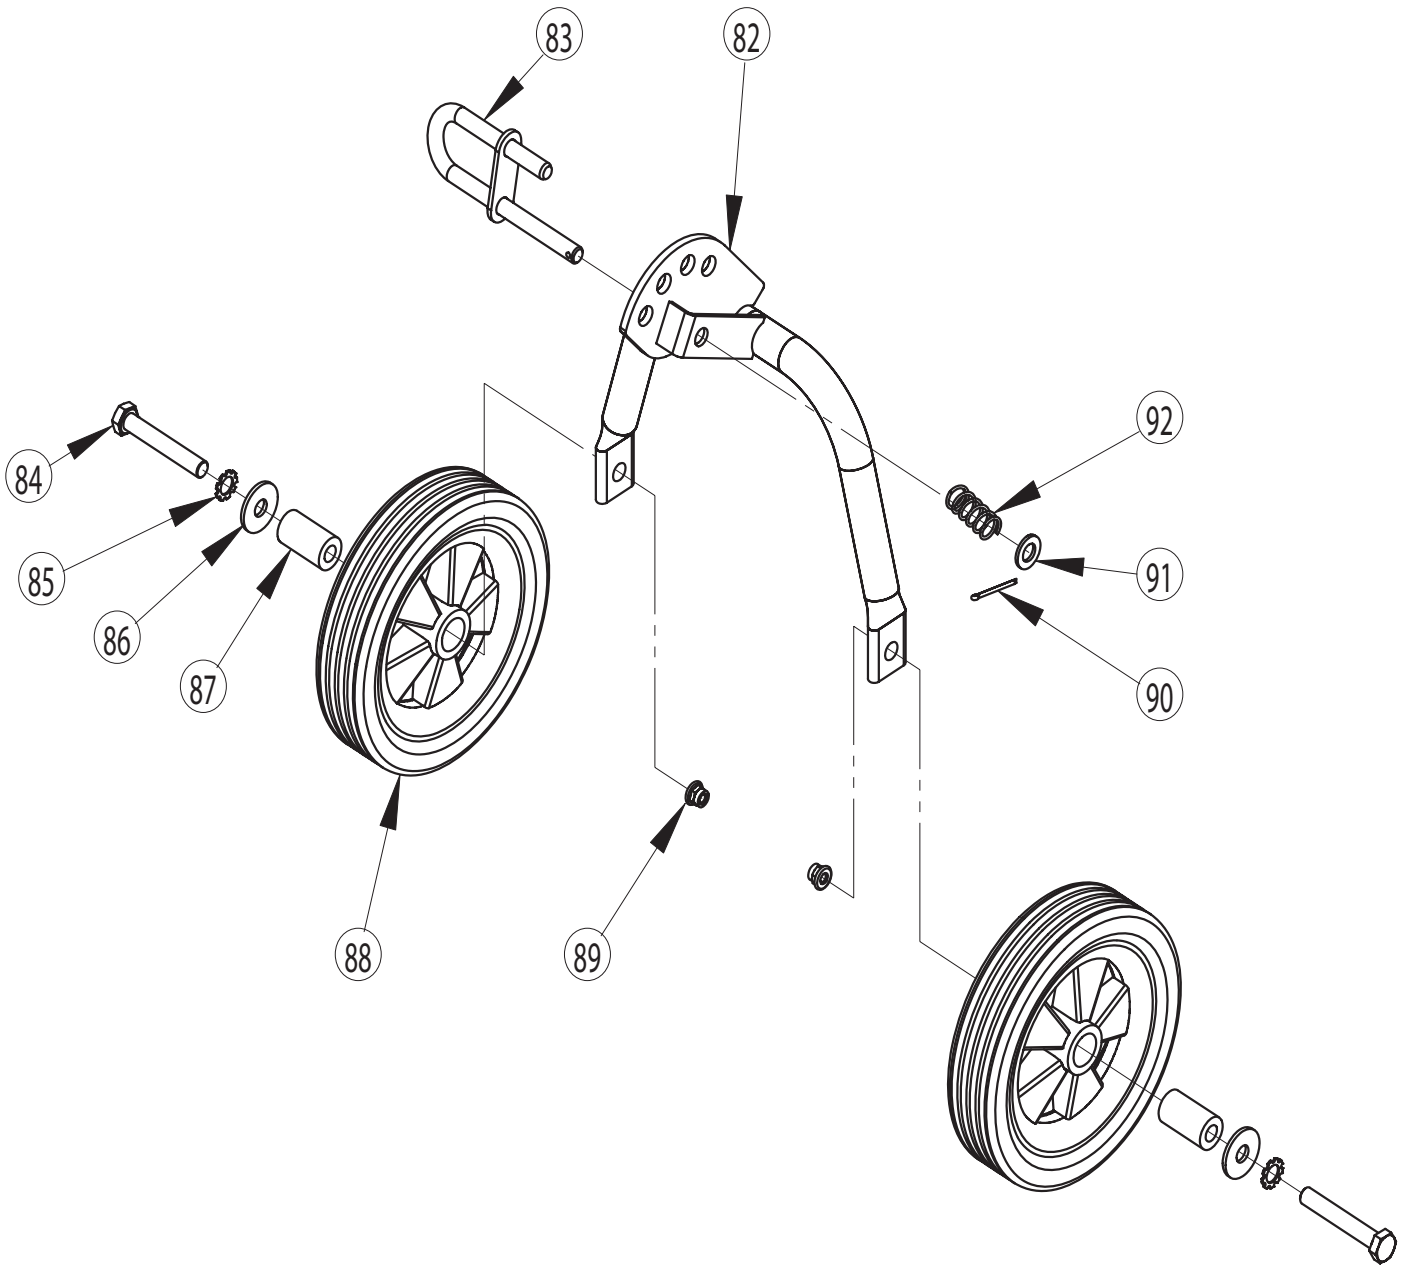

POS	QTY	PARTNUMBER	BESKRIVELSE	DESCRIPTION
1	1	425593	STYR CE	GUIDE TUBE CE
2	2	414303	GUMMIHÅNDTAG	HANDLE
3	1	413592	BRYSTPLADE M/VÆRKTØJSKASSE KOMPLET	FRONT PANEL W/TOOL BOX
4	4	431452	MASKINSKRUE PH MED PHILLIPS KRYDSKÆRV M5X10	SCREW M5X10
5	1	421637	VÆRKTØJSKASSE CE	TOOLBOX CE
6	1	421637	VÆRKTØJSKASSE CE	TOOLBOX CE
7	1	425195	BESLAG FOR VÆRKTØJSKASSE	BRACKET
8	2	431453	PLADESKRUE MED PANHOVED OG POZIDRIVE 4.8X13	TAPPING SCREW ST4.8X13
9	1	421639	GASGREB CE	HANDLE CE
10	2	431454	PLADESKRUE MED PANHOVED OG POZIDRIVE 4.2X16	TAPPING SCREW ST4.2X16
11	1	90000166	HÅNDHJUL M10	KNOB M10
124	1	90102311	PLANSKIVE M10	FACE PLATE M10
14	1	30000048	TRYKFJEDER	PRESSURE SPRING
15	1	432627	BRÆDDEBOLT M10X75	STEP BOLT M10X75
16	1	432628	FLANGE BOLT M10X50	FLANGE BOLT M10X50
17	2	428422	CLIPS TIL KABEL	CLIPS
18	1	30000069	GASKABEL 1310/1230	THROTTLE CABLE 1310/1230
19	2	90100691	LÅSEMØTRIK M6	LOCKING NUT M6
20	1	432629	CE-KOBLINGSHÅNDTAG	CLUTCH HANDLE
20A	1	438001	FJEDER FOR KOBLINGSGREB	SPRING SET FOR CLUTCH HANDLE
21	2	431459	SÆTBOLT M6X35	BOLT M6X35
93	1	429974	FLANGEMØTRIK M6	HEX FLANGE SCREW
117	1	425594	KONSOL CE	CONSOLE
118	1	30000005	BØSNING	BUSHING
119	1	432630	FLANGE BOLT M6X35	FLANGE BOLT M6X35
120	2	30000054	HOLDER	HOLDER
121	1	426590	PLANSKIVE M10	WASHER M10
122	1	90100693	LÅSEMØTRIK 8.8 M10	LOCKING NUT M10

POS	QTY	PARTNUMBER	BESKRIVELSE	DESCRIPTION
82	1	30000076	HJULSBØJLE	WHEEL CLAMP
83	1	90001151	LÅS	LOCK
84	2	90102947	STÅLBOLT 8.8 M10X65	STEEL BOLT M10X65
85	2	11GB/T862110	TANDSKIVE M10	WASHER M10
86	2	426590	PLANSKIVE M10	WASHER M10
87	2	414337	HJULBØS Ø20	BUSHING
88	2	431487	HJUL MASSIV	WHEEL
89	2	90100693	LÅSEMØTRIK 8.8 M10	LOCKING NUT M10
90	1	431488	SPLIT 2,5X32	COTTER PIN 2.5X32
91	1	90102311	PLANSKIVE M10	FACE PLATE M10
92	1	90001153	FJEDER	SPRING