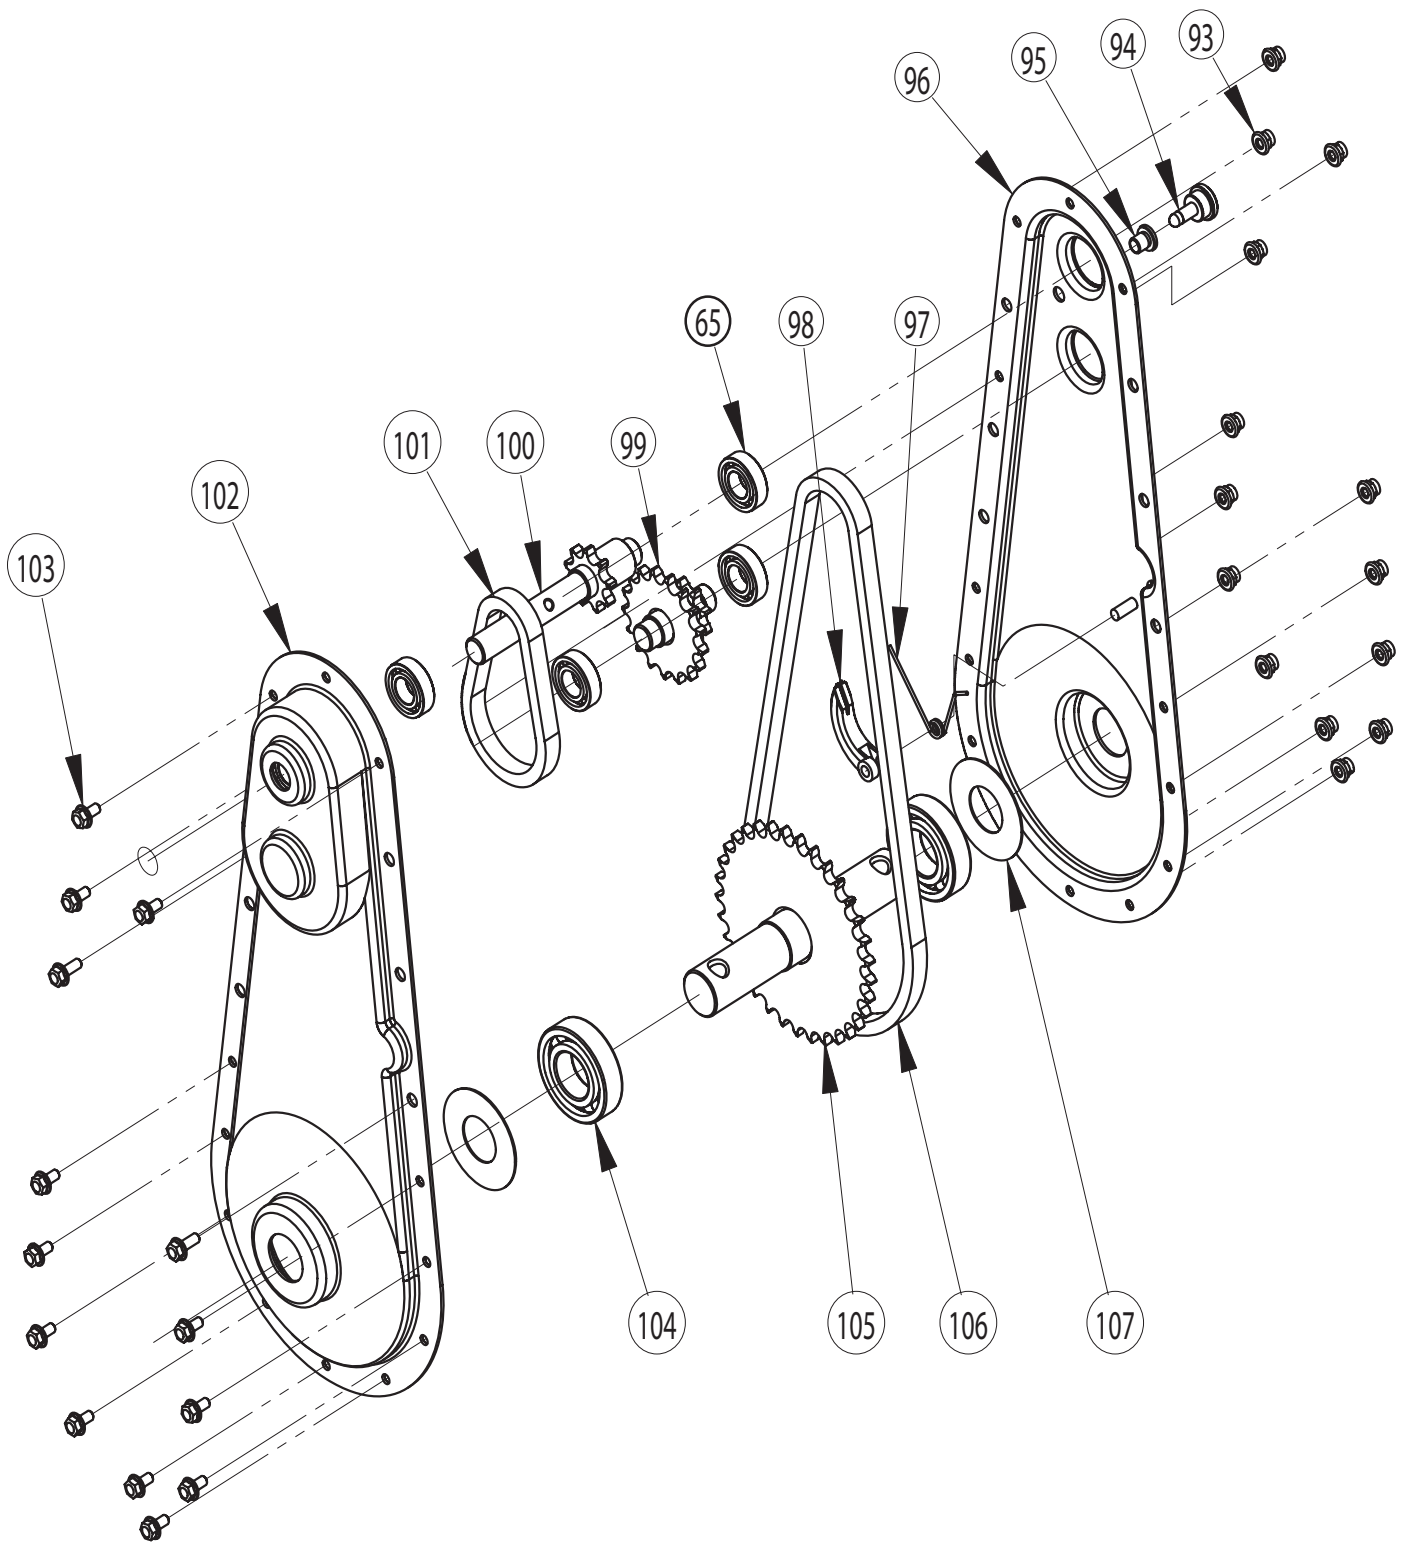

POS	QTY	PARTNUMBER	BESKRIVELSE	DESCRIPTION
46	1	421646	VANGE CE VENSTRE	SUPPORT PLATE (LEFT)
47	1	421647	VANGE CE HØJRE	SUPPORT PLATE (RIGHT)
48	1	431472	SPLITBOLT 10X40	FB/T882-10X40
49	13	12293201-0	FLANGEMØTRIK M8	COLLAR NUT M8
50	3	30000004	BØSNING	BUSHING
51	8	30000006	BØSNING	BUSHING
52	1	413597	KOFANGER	BUMPER
53	9	431473	FLANGEBOLT M8X45	GB/T5789-M8X45
54	1	413599	VIPPEARM	ROCKING LEVER
55	1	413598	BESLAG FOR VIPPEARM	BRACKET
56	1	431474	HÅNDTAG	101-24
57	1	90000057	FJEDERSPLIT 2,5MM	SPRING COTTER 2,5MM
58	1	414141	JORDSPYD	DEBTH SKID
59	1	431475	PIN 8X24	GB/T879.1-8X24
60	1	414139	GREB JORDSPYD	HANDLE JORDSPYD
61	4	431476	FLANGEBOLT M8X20	GB/T5789-M8X20

POS	QTY	PARTNUMBER	BESKRIVELSE	DESCRIPTION
82	1	30000076	HJULSBØJLE	WHEEL CLAMP
83	1	90001151	LÅS	LOCK
84	2	90102947	STÅLBOLT 8.8 M10X65	STEEL BOLT M10X65
85	2	11GB/T862110	TANDSKIVE M10	WASHER M10
86	2	426590	PLANSKIVE M10	WASHER M10
87	2	414337	HJULBØS Ø20	BUSHING
88	2	431487	HJUL MASSIV	WHEEL
89	2	90100693	LÅSEMØTRIK 8.8 M10	LOCKING NUT M10
90	1	431488	SPLIT 2,5X32	COTTER PIN 2.5X32
91	1	90102311	PLANSKIVE M10	FACE PLATE M10
92	1	90001153	FJEDER	SPRING

POS	QTY	PARTNUMBER	BESKRIVELSE	DESCRIPTION
57	6	90000057	FJEDERSPLIT 2,5MM	SPRING COTTER 2,5MM
108	48	432637	BOLT M10X20	BOLT M10X20
109	2	90000012	KNIVRØR YDRE	BLADE YDRE
110	12	90000215	KNIVBLAD HØJRE 200/3/50	KNIFE BLADE 200/3/50
111	2	421664	KNIVRØR INDRE	KNIFE TUBE INDRE
112	4	429423	SPLITBOLT 10X60	COTTER BOLT 10X60
113	12	90000214	KNIVBLAD VENSTRE 200/3/50	KNIFE BLADE 200/3/50
114	2	421665	KNIVRØR	KNIFE TUBE
115	2	425076	SPLITBOLT M10X50	COTTER BOLT M10X50
116	48	432638	NUT M10	NUT M10
126	1	90000093	KNIVROTOR VENSTRE YDRE	KNIFE ROTOR
127	1	91050700100	MELLEMKNIVE SÆT	EXTENSION KNIFE SET 30 CM
128	1	421667	KNIVROTOR HØJRE INDVENDIG	KNIFE ROTOR HØJRE
129	1	421668	KNIVROTOR VENSTRE INDVENDIG	KNIFE ROTOR VENSTRE
130	1	91050700100	MELLEMKNIVE SÆT	EXTENSION KNIFE SET 30 CM
131	1	90000094	KNIVROTOR HØJRE YDRE	KNIFE ROTOR