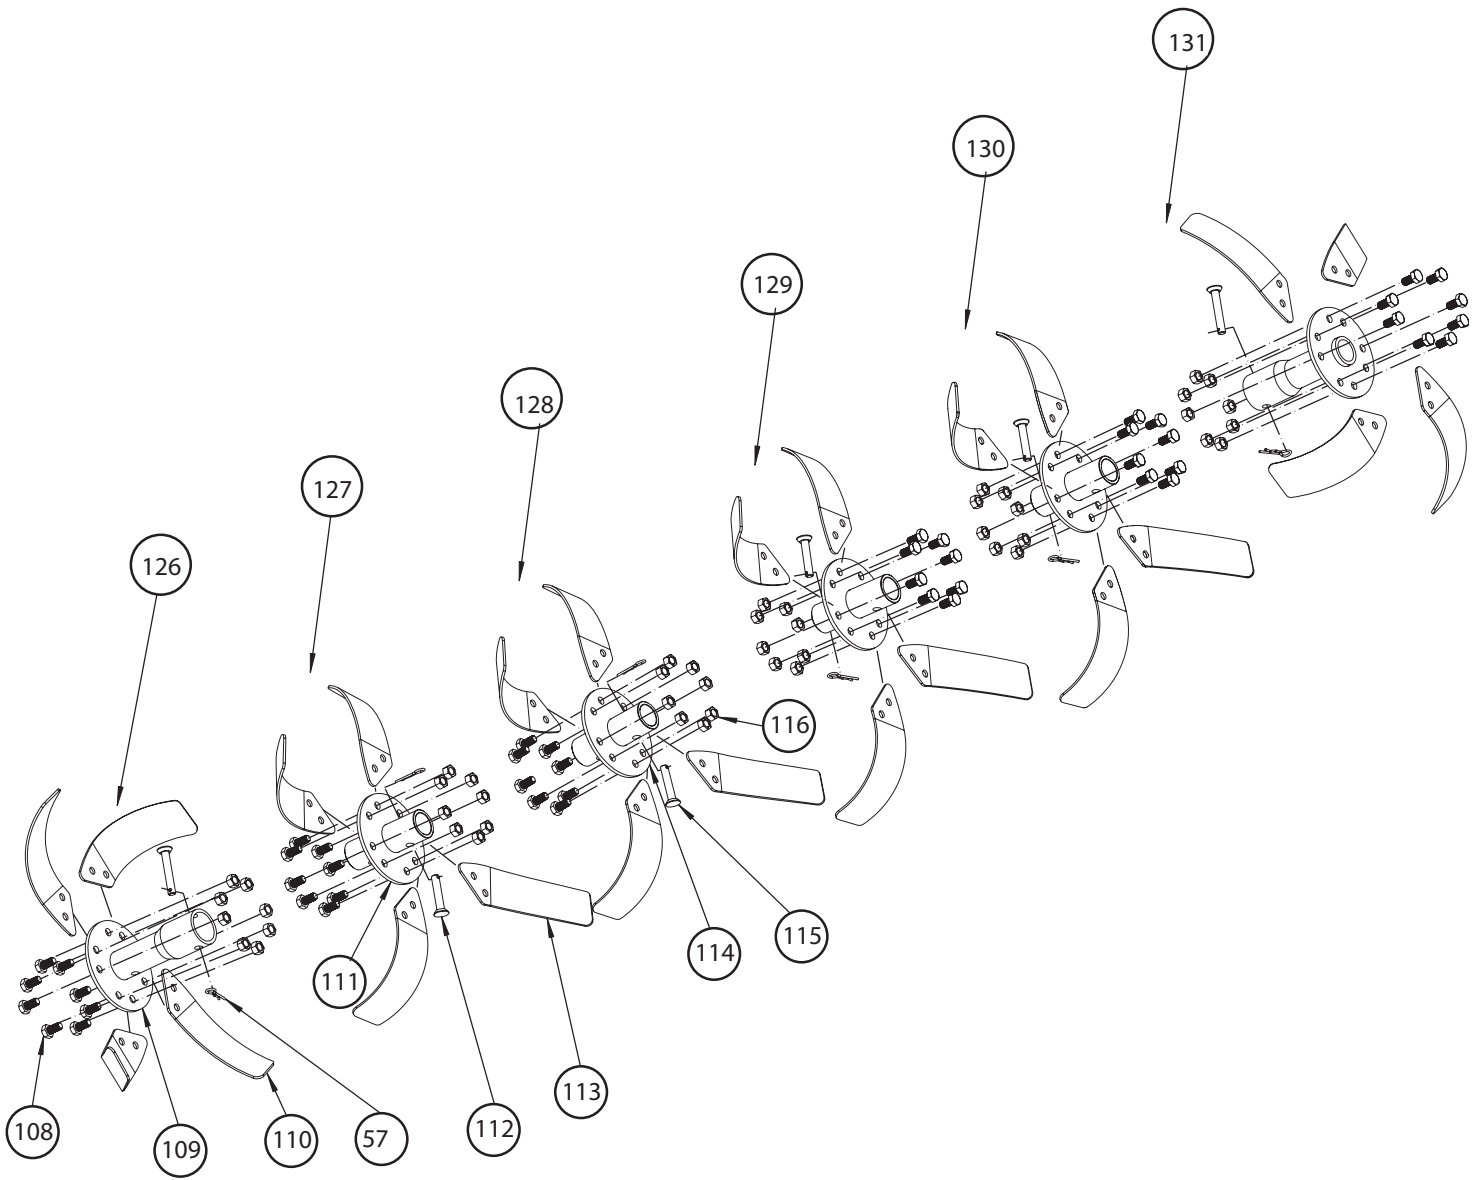

POS	QTY	PARTNUMBER	BESKRIVELSE	DESCRIPTION
46	1	421646	VANGE CE VENSTRE	SUPPORT PLATE (LEFT)
47	1	421647	VANGE CE HØJRE	SUPPORT PLATE (RIGHT)
48	1	431472	SPLITBOLT 10X40	FB/T882-10X40
49	13	12293201-0	FLANGEMØTRIK M8	COLLAR NUT M8
50	3	30000004	BØSNING	BUSHING
51	8	30000006	BØSNING	BUSHING
52	1	413597	KOFANGER	BUMPER
53	9	431473	FLANGEBOLT M8X45	GB/T5789-M8X45
54	1	413599	VIPPEARM	ROCKING LEVER
55	1	413598	BESLAG FOR VIPPEARM	BRACKET
56	1	431474	HÅNDTAG	101-24
57	1	90000057	FJEDERSPLIT 2,5MM	SPRING COTTER 2,5MM
58	1	414141	JORDSPYD	DEBTH SKID
59	1	431475	PIN 8X24	GB/T879.1-8X24
60	1	414139	GREB JORDSPYD	HANDLE JORDSPYD
61	4	431476	FLANGEBOLT M8X20	GB/T5789-M8X20

POS	QTY	PARTNUMBER	BESKRIVELSE	DESCRIPTION
82	1	30000076	HJULSBØJLE	WHEEL CLAMP
83	1	90001151	LÅS	LOCK
84	2	90102947	STÅLBOLT 8.8 M10X65	STEEL BOLT M10X65
85	2	11GB/T862110	TANDSKIVE M10	WASHER M10
86	2	426590	PLANSKIVE M10	WASHER M10
87	2	414337	HJULBØS Ø20	BUSHING
88	2	431487	HJUL MASSIV	WHEEL
89	2	90100693	LÅSEMØTRIK 8.8 M10	LOCKING NUT M10
90	1	431488	SPLIT 2,5X32	COTTER PIN 2.5X32
91	1	90102311	PLANSKIVE M10	FACE PLATE M10
92	1	90001153	FJEDER	SPRING

POS	QTY	PARTNUMBER	BESKRIVELSE	DESCRIPTION
57	6	90000057	FJEDERSPLIT 2,5MM	SPRING COTTER 2,5MM
108	48	432637	BOLT M10X20	BOLT M10X20
109	2	90000012	KNIVRØR YDRE	BLADE YDRE
110	12	90000215	KNIVBLAD HØJRE 200/3/50	KNIFE BLADE 200/3/50
111	2	421664	KNIVRØR INDRE	KNIFE TUBE INDRE
112	4	429423	SPLITBOLT 10X60	COTTER BOLT 10X60
113	12	90000214	KNIVBLAD VENSTRE 200/3/50	KNIFE BLADE 200/3/50
114	2	421665	KNIVRØR	KNIFE TUBE
115	2	425076	SPLITBOLT M10X50	COTTER BOLT M10X50
116	48	432638	NUT M10	NUT M10
126	1	90000093	KNIVROTOR VENSTRE YDRE	KNIFE ROTOR
127	1	91050700100	MELLEMKNIVE SÆT	EXTENSION KNIFE SET 30 CM
128	1	421667	KNIVROTOR HØJRE INDVENDIG	KNIFE ROTOR HØJRE
129	1	421668	KNIVROTOR VENSTRE INDVENDIG	KNIFE ROTOR VENSTRE
130	1	91050700100	MELLEMKNIVE SÆT	EXTENSION KNIFE SET 30 CM
131	1	90000094	KNIVROTOR HØJRE YDRE	KNIFE ROTOR