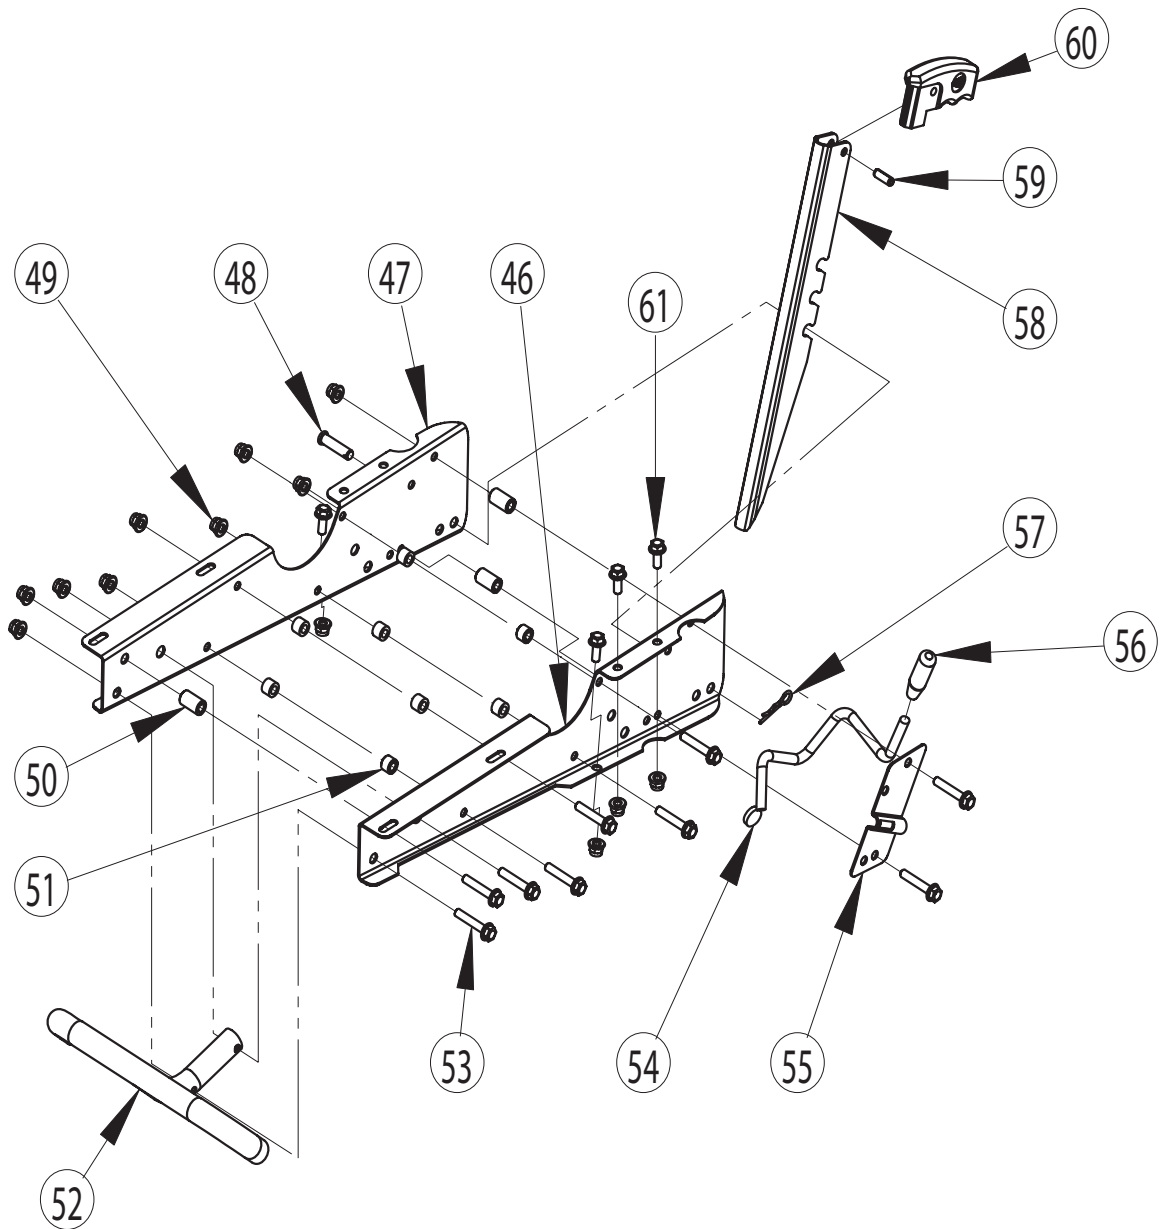

POS	QTY	PARTNUMBER	BESKRIVELSE	DESCRIPTION
46	1	421646	VANGE CE VENSTRE	SUPPORT PLATE (LEFT)
47	1	421647	VANGE CE HØJRE	SUPPORT PLATE (RIGHT)
48	1	431472	SPLITBOLT 10X40	FB/T882-10X40
49	13	12293201-0	FLANGEMØTRIK M8	COLLAR NUT M8
50	3	30000004	BØSNING	BUSHING
51	8	30000006	BØSNING	BUSHING
52	1	413597	KOFANGER	BUMPER
53	9	431473	FLANGEBOLT M8X45	GB/T5789-M8X45
54	1	413599	VIPPEARM	ROCKING LEVER
55	1	413598	BESLAG FOR VIPPEARM	BRACKET
56	1	431474	HÅNDTAG	101-24
57	1	90000057	FJEDERSPLIT 2,5MM	SPRING COTTER 2,5MM
58	1	414141	JORDSPYD	DEBTH SKID
59	1	431475	PIN 8X24	GB/T879.1-8X24
60	1	414139	GREB JORDSPYD	HANDLE JORDSPYD
61	4	431476	FLANGEBOLT M8X20	GB/T5789-M8X20