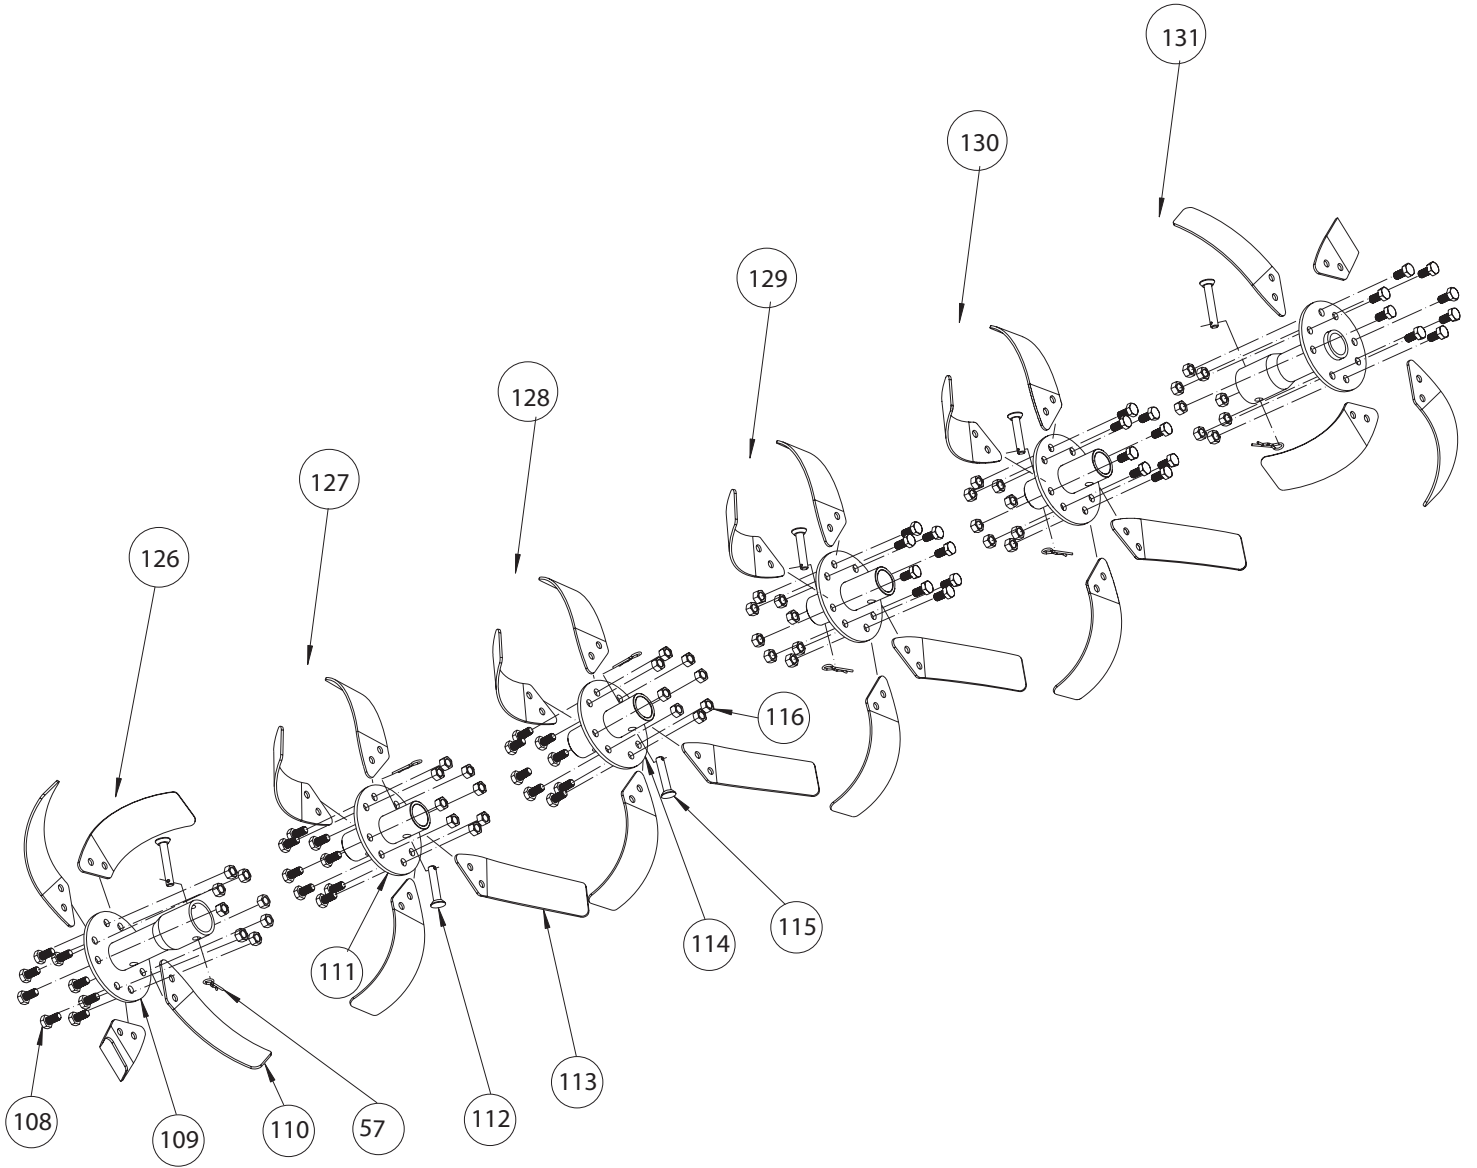

TX601

POS	QTY	PARTNUMBER	BESKRIVELSE	DESCRIPTION
82	1	30000076	HJULSBØJLE	WHEEL CLAMP
83	1	90001151	LÅS	LOCK
84	2	90102947	STÅLBOLT 8.8 M10X65	STEEL BOLT M10X65
85	2	90102199	TANDSKIVE YDRE M10	TOOTHED DISC M10
86	2	421654	PLANSKIVE M10X30X2.5	FACE PLATE M10X30X2.5
87	2	414337	HJULBØS Ø20	BUSHING
88	2	90304211	HJUL,MASSIV M/PLASTFÆLG 175X35X20	WHEEL 175X35X20
89	2	90100663	MØTRIK M10	NUT M10
90	1	90001153	FJEDER	SPRING
91	1	421655	PLANSKIVE 10X20	FACE PLATE 10X20
92	1	90001153	FJEDER	SPRING

TX601

TX601 / TX602

POS	QTY	PARTNUMBER	BESKRIVELSE	DESCRIPTION
57	6	90000057	FJEDERSPLIT 2,5MM	SPRING COTTER 2,5MM
108	48	90102771	SÆTBOLT 8.8 M10X20	SET BOLT M10X20
109	2	90000012	KNIVRØR YDRE	BLADE YDRE
110	12	90000215	KNIVBLAD HØJRE 200/3/50	KNIFE BLADE 200/3/50
111	2	421664	KNIVRØR INDRE	KNIFE TUBE INDRE
112	4	90000007	SPLITBOLT 10X60	COTTER BOLT 10X60
113	12	90000214	KNIVBLAD VENSTRE 200/3/50	KNIFE BLADE 200/3/50
114	2	421665	KNIVRØR	KNIFE TUBE
115	2	425076	SPLITBOLT M10X50	COTTER BOLT M10X50
116	48	421666	MØTRIK M10	NUT M10
126	1	90000093	KNIVROTOR VENSTRE YDRE	KNIFE ROTOR
127	1	91050700100	MELLEMKNIVE SÆT	EXTENSION KNIVE SET 30 CM
128	1	421667	KNIVROTOR HØJRE INDVENDIG	KNIFE ROTOR HØJRE
129	1	421668	KNIVROTOR VENSTRE INDVENDIG	KNIFE ROTOR VENSTRE
130	1	91050700100	MELLEMKNIVE SÆT	EXTENSION KNIVE SET 30 CM
131	1	90000094	KNIVROTOR HØJRE YDRE	KNIFE ROTOR