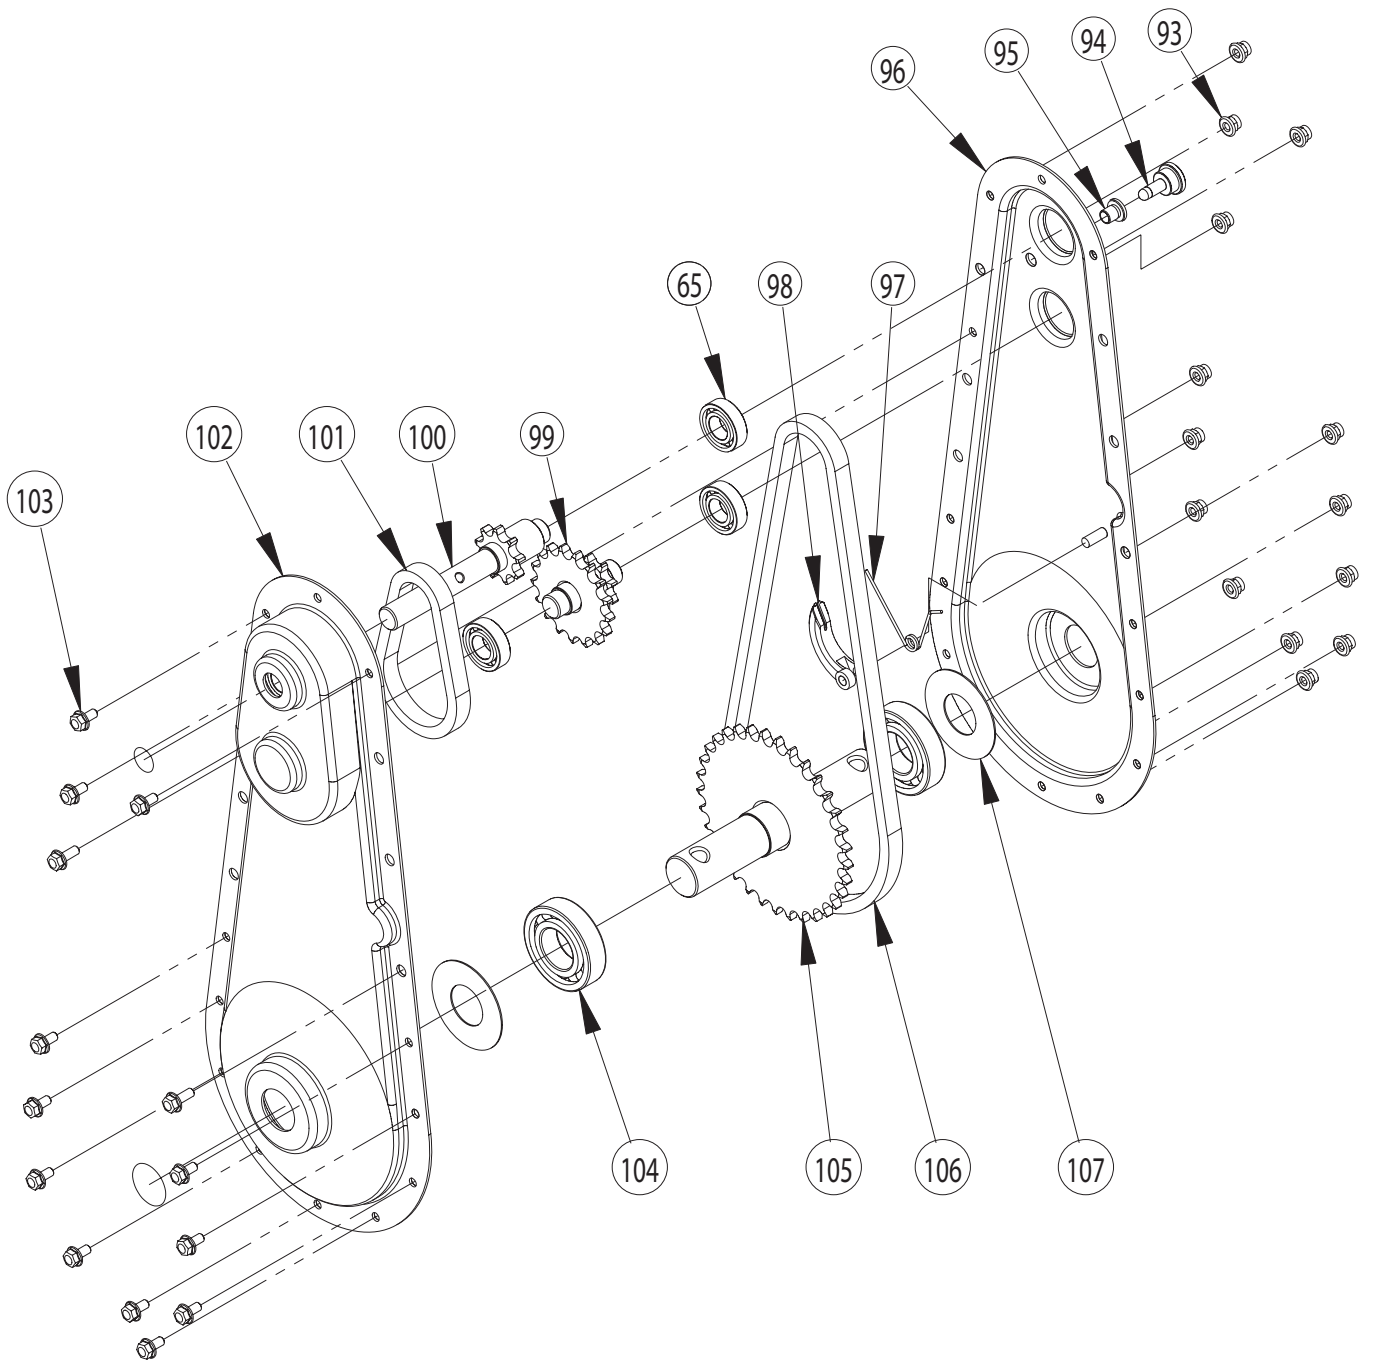

TX601

POS	QTY	PARTNUMBER	BESKRIVELSE	DESCRIPTION
82	1	30000076	HJULSBØJLE	WHEEL CLAMP
83	1	90001151	LÅS	LOCK
84	2	90102947	STÅLBOLT 8.8 M10X65	STEEL BOLT M10X65
85	2	90102199	TANDSKIVE YDRE M10	TOOTHED DISC M10
86	2	421654	PLANSKIVE M10X30X2.5	FACE PLATE M10X30X2.5
87	2	414337	HJULBØS Ø20	BUSHING
88	2	90304211	HJUL,MASSIV M/PLASTFÆLG 175X35X20	WHEEL 175X35X20
89	2	90100663	MØTRIK M10	NUT M10
90	1	90001153	FJEDER	SPRING
91	1	421655	PLANSKIVE 10X20	FACE PLATE 10X20
92	1	90001153	FJEDER	SPRING

TX601

POS	QTY	PARTNUMBER	BESKRIVELSE	DESCRIPTION
65	4	90200222	KUGLELEJE 17X35X10	BALL BEARING 17X35X10
93	15	90100661	MØTRIK M6	NUT M6
94	1	90000323	OLIEPROP	OIL PLUG
95	1	90000324	BØSNING	BUSHING
96	1	421656	GEARDEL TX-CE HØJRE	GEAR PART HØJRE
97	1	90001221	FJEDER FOR KÆDESTRAMMER	SPRING
98	1	90001222	KÆDESTRAMMER	CHAIN ADJUSTER
99	1	421657	TANDHJUL TX-CE	SPROCKET TX-CE
100	1	421658	INDGANGSAKSEL TX-CE	INPUT SHAFT TX-CE
101	1	421659	KÆDE	CHAIN
102	1	421660	GEARDEL TX-CE VENSTRE	GEAR PART VENSTRE
103	14	290464	FLANGEBOLT GUL M6X14	COLLAR BOLT M6X14
104	2	90200222	KUGLELEJE 17X35X10	BALL BEARING 17X35X10
105	1	421661	UDGANGSAKSEL	OUTPUT SHAFT
106	1	421662	KÆDE	CHAIN
107	2	421663	PAKNING	GASKET