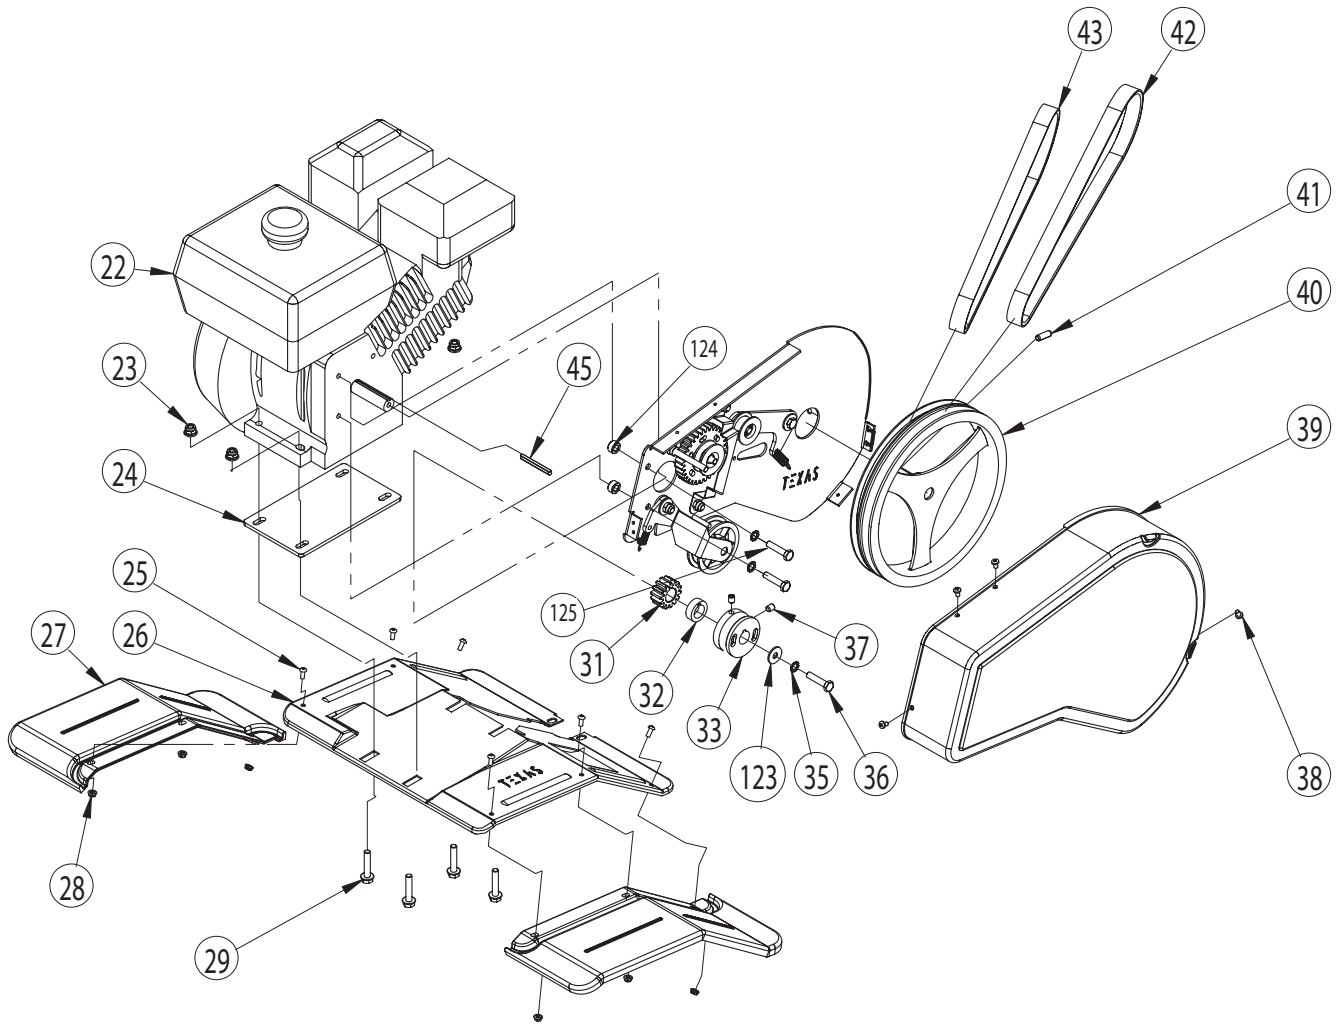

TX601NEW

POS	QTY	PARTNUMBER	BESKRIVELSE	DESCRIPTION
1	1	425591	STYR CE	GUIDE TUBE CE
2	2	414303	GUMMIHÅNDTAG	HANDLE
3	1	413592	BRYSTPLADE M/VÆRKTØJSKASSE KOMPLET	FRONT PANEL W/TOOL BOX
4	4	421636	PLADESKRUE M5X10	PLATE SCREW M5X10
5	1	421637	VÆRKTØJSKASSE CE	TOOLBOX CE
6	1	421637	VÆRKTØJSKASSE CE	TOOLBOX CE
7	1	413593	BESLAG FOR BRYSTPLADE	BRACKET
8	2	90101846	PLADESKRUE M. SPIDS FZB M4.8X13	PLATE SCREW M4.8X13
9	1	421639	GASGREB CE	HANDLE CE
10	2	11GB/T845ST42 X16	PLADESKRUE M4.2X16	PLATE SCREW M4.2X16
11	2	425592	STYRRØR CE	GUIDE TUBE
12	2	90100092	BRÆDDEBOLT 8.8 M8X60	CARRIAGE BOLT M8X60
13	2	12155000-0	KLEMLÅSEMØTRIK M8	LOCKING NUT M8
14	2	90102931	STÅLBOLT 8.8 M8X120	STEEL BOLT M8X120
15	2	90100662	MØTRIK M8	NUT M8
16	2	421640	PLASTHÅNDHJUL	KNOB
17	2	413587	KABELHOLDER	CABLE HOLDER
18	1	30000069	GASKABEL 1310/1230	THROTTLE CABLE 1310/1230
19	2	90100691	LÅSEMØTRIK M6	LOCKING NUT M6
20	1	418071	KOBLINGSGREB CE	CLUTCH HANDLE
21	2	90102914	STÅLBOLT 8.8 M8X35	STEEL BOLT M8X35

TX601

TX601 / TX602

POS	QTY	PARTNUMBER	BESKRIVELSE	DESCRIPTION
46	1	421646	VANGE CE VENSTRE	SUPPORT PLATE (LEFT)
47	1	421647	VANGE CE HØJRE	SUPPORT PLATE (RIGHT)
48	1	90000058	SPLITBOLT 10X42	COTTER BOLT 10X42
49	15	12155000-0	KLEMLÅSEMØTRIK M8	LOCKING NUT M8
50	3	30000004	BØSNING	BUSHING
51	8	30000006	BØSNING	BUSHING
52	1	413597	KOFANGER	BUMPER
53	9	90102749	SÆTBOLT 8.8 M8X45	SET BOLT M8X45
54	1	413599	VIPPEARM	ROCKING LEVER
55	1	413598	BESLAG FOR VIPPEARM	BRACKET
56	1	90307351	SKUMGREB FOR LÅSEGREB	HANDLE
57	1	90000057	FJEDERSPLIT 2,5MM	SPRING COTTER 2,5MM
58	1	414141	JORDSPYD	DEPTH SKID
59	1	414140	RØRSTIFT 8X25	PIPE PIN 8X25
60	1	414139	GREB JORDSPYD	HANDLE JORDSPYD
61	6	421648	BOLT M8X20	BOLT M8X20