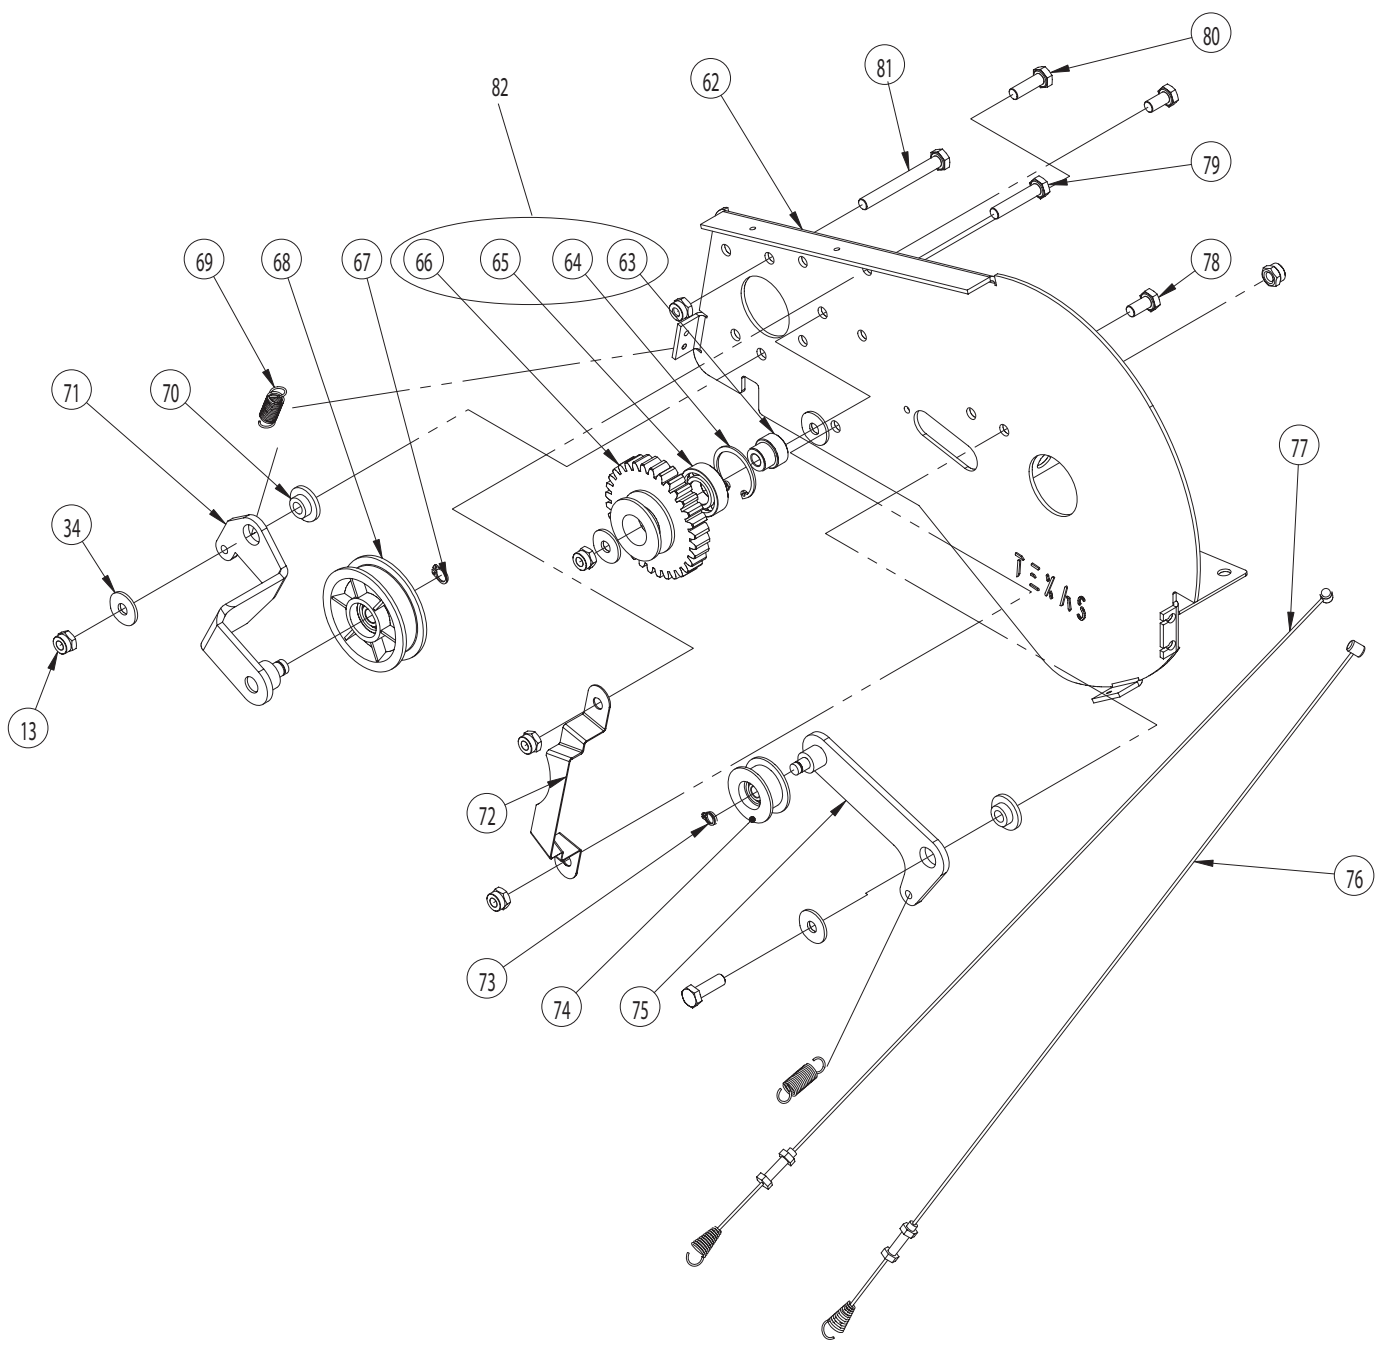

TX601/TX602

POS	QTY	PARTNUMBER	BESKRIVELSE	DESCRIPTION
13	6	12155000-0	KLEMLÅSEMØTRIK M8	LOCKING NUT M8
34	3	90120050	PLANSKIVE M8	FACE PLATE M8
62	1	30000230	BAGSKÆRM	REAR MUDGUARD
63	1	421650	GUMMI BØS	BUSHING
64	1	90102505	SEEGERRING U35	RETAINER RING U35
65	1	90200222	KUGLELEJE 17X35X10	BALL BEARING 17X35X10
66	1	30000207	TANDHJUL FOR BAK ALU UDEN BØS	SPROCKET
67	1	90102480	SEEGERRING SORT U 10	RETAINER RING U 10
68	1	90307745	STRAMMERULLE Ø65 - PK	TENSION ROLL Ø65 - PK
69	2	30000050	RETURFJEDER	RETURN SPRING
70	2	30000046	SKIVE PLAST	WASHER
71	1	30000044	FREMARM	LEVER
72	1	30000214	REMSTYR	BELT GUIDE
73	1	90102476	LÅSERING 8MM	RETAINER RING U 8
74	1	90307779	STRAMMERULLE Ø30	TENSION ROLL Ø30
75	1	30000216	BAKARM	LEVER
76	1	421652	KOBLINGSKABEL FREM 1560 MM	CLUTCH CABLE
77	1	421653	KOBLINGSKABEL BAK 1450MM	CLUTCH CABLE
78	2	90102741	SÆTBOLT 8.8 M8X16	SET BOLT M8X16
79	1	90102748	SÆTBOLT 8.8 M8X40	SET BOLT M8X40
80	2	90102744	SÆTBOLT 8.8 M8X25	SET BOLT M8X25
81	1	90102752	SÆTBOLT 8.8 M8X70	SET BOLT M8X70
82	1	400500650	REPARATIONSSÆT	REPAIR KIT