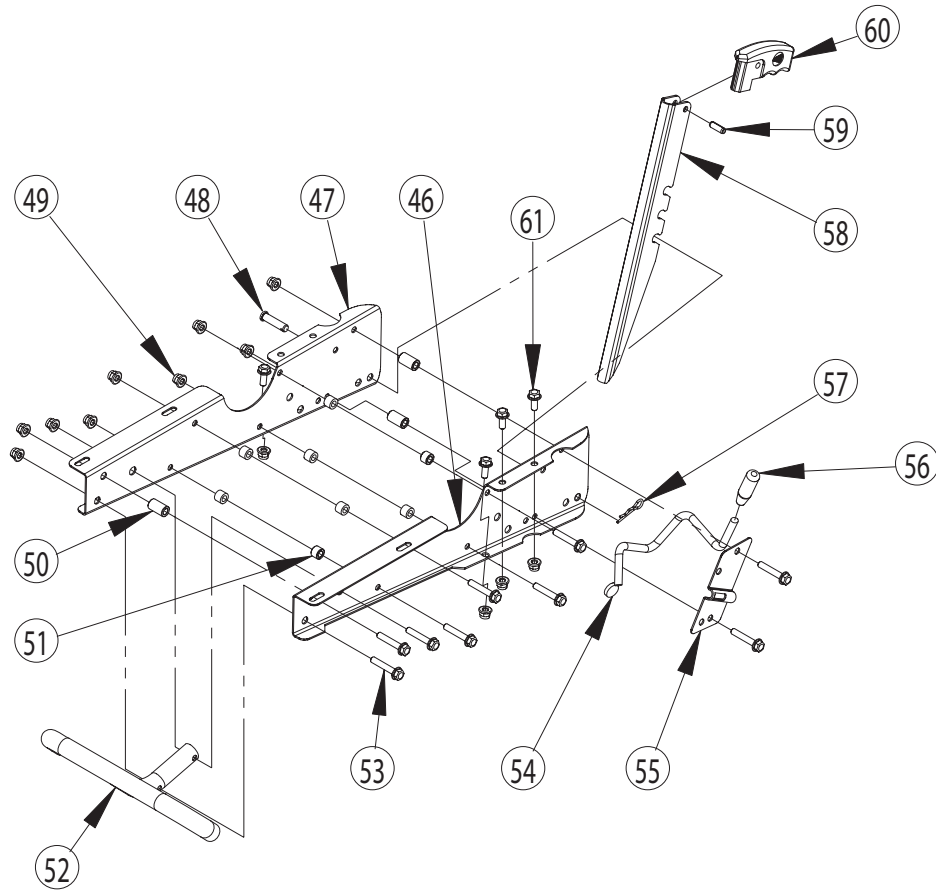

TX601

TX601 / TX602

POS	QTY	PARTNUMBER	BESKRIVELSE	DESCRIPTION
46	1	421646	VANGE CE VENSTRE	SUPPORT PLATE (LEFT)
47	1	421647	VANGE CE HØJRE	SUPPORT PLATE (RIGHT)
48	1	90000058	SPLITBOLT 10X42	COTTER BOLT 10X42
49	15	12155000-0	KLEMLÅSEMØTRIK M8	LOCKING NUT M8
50	3	30000004	BØSNING	BUSHING
51	8	30000006	BØSNING	BUSHING
52	1	413597	KOFANGER	BUMPER
53	9	90102749	SÆTBOLT 8.8 M8X45	SET BOLT M8X45
54	1	413599	VIPPEARM	ROCKING LEVER
55	1	413598	BESLAG FOR VIPPEARM	BRACKET
56	1	90307351	SKUMGREB FOR LÅSEGREB	HANDLE
57	1	90000057	FJEDERSPLIT 2,5MM	SPRING COTTER 2,5MM
58	1	414141	JORDSPYD	DEPTH SKID
59	1	414140	RØRSTIFT 8X25	PIPE PIN 8X25
60	1	414139	GREB JORDSPYD	HANDLE JORDSPYD
61	6	421648	BOLT M8X20	BOLT M8X20