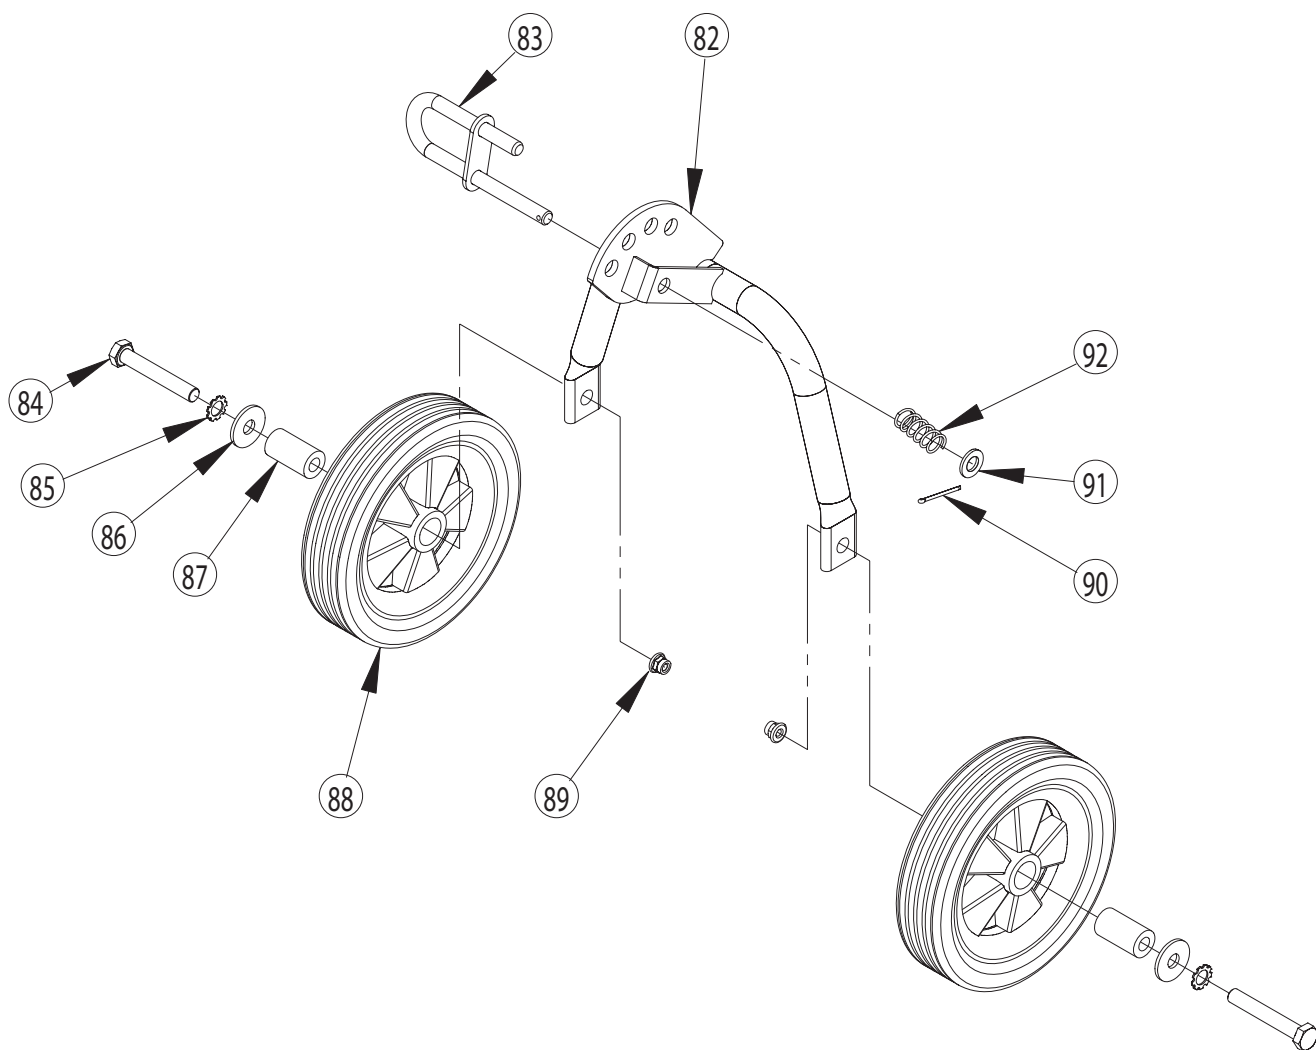

TX601

TX601 / TX602

POS	QTY	PARTNUMBER	BESKRIVELSE	DESCRIPTION
46	1	421646	VANGE CE VENSTRE	SUPPORT PLATE (LEFT)
47	1	421647	VANGE CE HØJRE	SUPPORT PLATE (RIGHT)
48	1	90000058	SPLITBOLT 10X42	COTTER BOLT 10X42
49	15	12155000-0	KLEMLÅSEMØTRIK M8	LOCKING NUT M8
50	3	30000004	BØSNING	BUSHING
51	8	30000006	BØSNING	BUSHING
52	1	413597	KOFANGER	BUMPER
53	9	90102749	SÆTBOLT 8.8 M8X45	SET BOLT M8X45
54	1	413599	VIPPEARM	ROCKING LEVER
55	1	413598	BESLAG FOR VIPPEARM	BRACKET
56	1	90307351	SKUMGREB FOR LÅSEGREB	HANDLE
57	1	90000057	FJEDERSPLIT 2,5MM	SPRING COTTER 2,5MM
58	1	414141	JORDSPYD	DEPTH SKID
59	1	414140	RØRSTIFT 8X25	PIPE PIN 8X25
60	1	414139	GREB JORDSPYD	HANDLE JORDSPYD
61	6	421648	BOLT M8X20	BOLT M8X20

TX601

POS	QTY	PARTNUMBER	BESKRIVELSE	DESCRIPTION
82	1	30000076	HJULSBØJLE	WHEEL CLAMP
83	1	90001151	LÅS	LOCK
84	2	90102947	STÅLBOLT 8.8 M10X65	STEEL BOLT M10X65
85	2	90102199	TANDSKIVE YDRE M10	TOOTHED DISC M10
86	2	421654	PLANSKIVE M10X30X2.5	FACE PLATE M10X30X2.5
87	2	414337	HJULBØS Ø20	BUSHING
88	2	90304211	HJUL,MASSIV M/PLASTFÆLG 175X35X20	WHEEL 175X35X20
89	2	90100663	MØTRIK M10	NUT M10
90	1	90001153	FJEDER	SPRING
91	1	421655	PLANSKIVE 10X20	FACE PLATE 10X20
92	1	90001153	FJEDER	SPRING