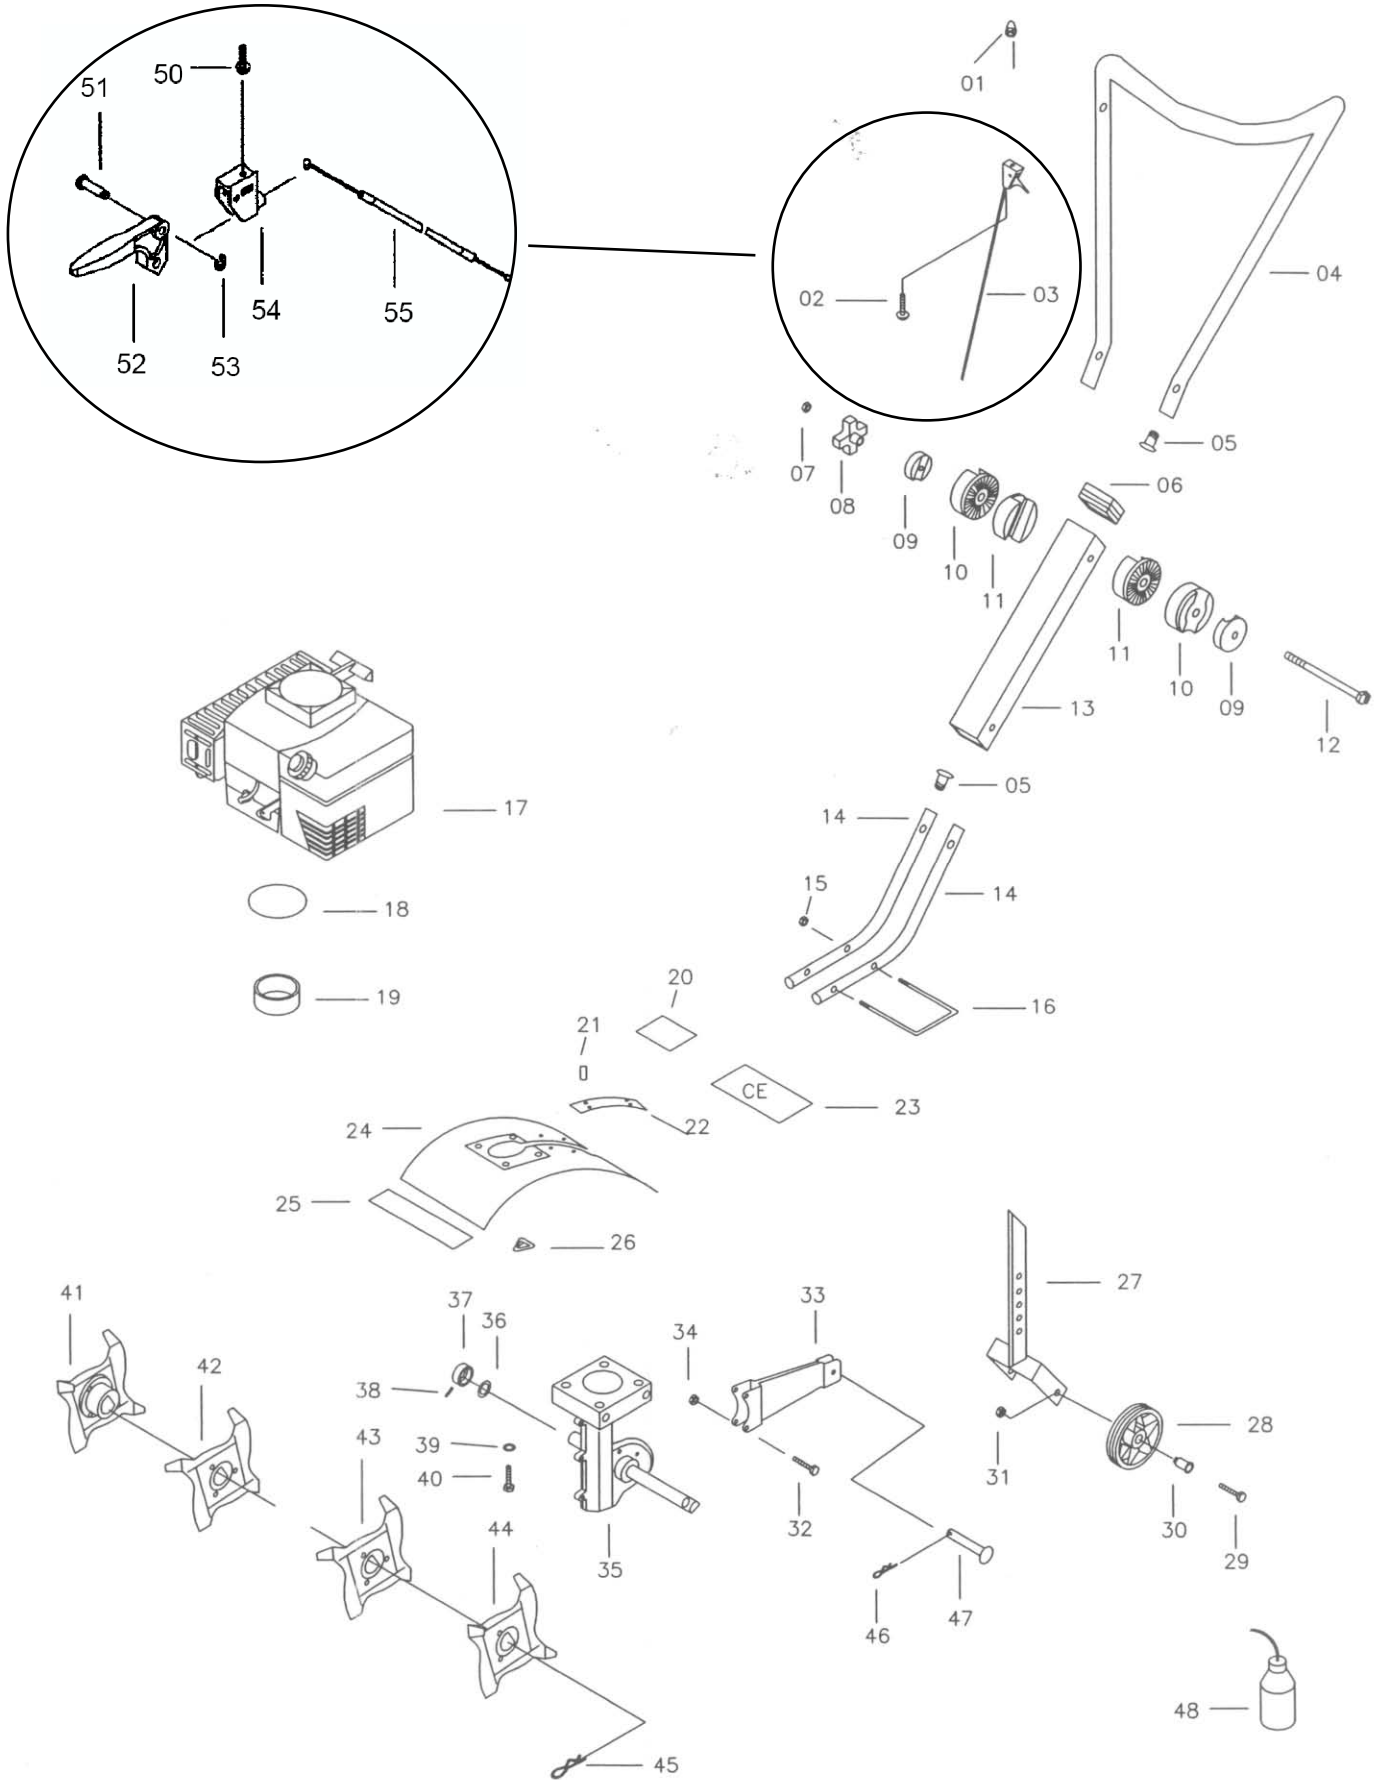

Illustration B						
Nr.	Best.nr.	Stk	Beskrivelse DK	Bezeichnung D	Description GB	Description F
01	90220154	1	Gevinbøsning	Mutter	Nut	Ecrou
02	90101146	1	Bolt	Schrube	Screw	Vis
03	90220084	1	Gaskabel	Kabel	Cable	Etrangle du gaz
04	90220152	1	Styr	Lenkholm	Handlebar	Pognee
05	90101146	4	Prop	Stropfen	Plug	Tampon de tupe
06	90307936	2	Prop	Stropfen	Plug	Tampon de tupe
07	90100662	2	Møtrik	Mutter	Nut	Ecrou
08	90307948	2	Håndhjul	Flügelmutter	Wing nut	Ecrou papillion
09	90307946	4	Plastkonsol	Konsol	Console	Console
10	90307944	4	Plastkonsol	Konsol	Console	Console
11	90307942	4	Plastkonsol	Konsol	Console	Console
12	90102934	2	Bolt	Schraube	Screw	Vis
13	90220066	1	Firkantrør gul	Konsol gelb	Console yellow	Console jaune
	90220072	1	Firkantrør rød	Konsol rød	Console red	Console rouge
14	90220150	2	Understyr	Lenk	Handel	Barre
15	90122178	2	Møtrik	Mutter	Nut	Vis
16	90220106	1	Bøjle	Bügel	Clamp	Cercle
17	POWERLINE	1	1E34FC	1E34FC	1E34FC	1E34FC
18	90628700	1	Label	Label	Label	Label
19	90220134	1	Koplingskål	Kupplung	Clutch bowl	Collet
20	90628261	1	Design in Denmark	Design in Denmark	Design in Denmark	Design in Denmark
21	90110100	4	Popnitte	Niete	Rivet	Rivet
22	90220124	1	Afdækning	Aufdach	Sheet	Plaque
23	90628610	1	CE mærke	CE Label	CE Label	CE Label
24	90220119	1	Knivskærm Orange	Schutzdoch Orange	Sheet Orange	Plaque Orange
	90220120	1	Knivskærm Gul	Schutzdoch Gelb	Sheet yellow	Plaque Jaune
	90220122	1	Knivskærm Rød	Schutzdoch rot	Sheet red	Plaque Rouge
25	90628470	1	Label	Label	Label	Label
26	90628569	2	Advarselslabel	Label	Label	Label
27	90220071	1	Jordspyd/hjulbøjle	Bremssp/radgabel	Depth skid/wheel	Roue de support
28	90304052	2	Hjul	Stützrad	Support wheel	Roue de support
29	90100074	2	Bræddebolt	Schraube	Bolt	Vis
30	90307940	2	Bøsning	Buchse	Bushing	Entretoise
31	90122178	2	Møtrik	Mutter	Nut	Ecrou
32	90100232	4	Bolt	Schraube	Screw	Vis
33	90220108	1	Bagkonsol	Konsole	Console	Console
34	90122178	4	Møtrik	Mutter	Nut	Ecrou
35	90220110	1	Gear komplet	Transmission	Transmission	Transmission
36	90220140	2	Pakdåse	Dichtung	Gasket	Joint
37	90220156	2	Beskyttelseskål	Schutzabdeckung	Buchse	Console
38	90100272	2	Pinol skrue	Schraube	Screw	Vis
39	90102195	4	Låseskive	Scheibe	Washer	Rondelle
40	90102889	4	Bolt Mutter	Schraube	Screw	Vis
41	90220118	1	Kniv H yder	Hacstern R	Rotor R	Rotor R
42	90220116	1	Kniv H inder	Hacstern R	Rotor R	Rotor R
43	90220114	1	Kniv V inder	Hacstern L	Rotor L	Rotor L
44	90220112	1	Kniv V yder	Hacstern L	Rotor L	Rotor L
45	90102454	2	Split	Federstecker	Cotter pin	Goupille
46	90000057	1	Split	Federstecker	Cotter pin	Goupille
47	90220018	1	Splitbolt	Bolzen	Cotter bolt	Boulon
48	90306500	1	Multifak	Multifak	Multifak	Multifak