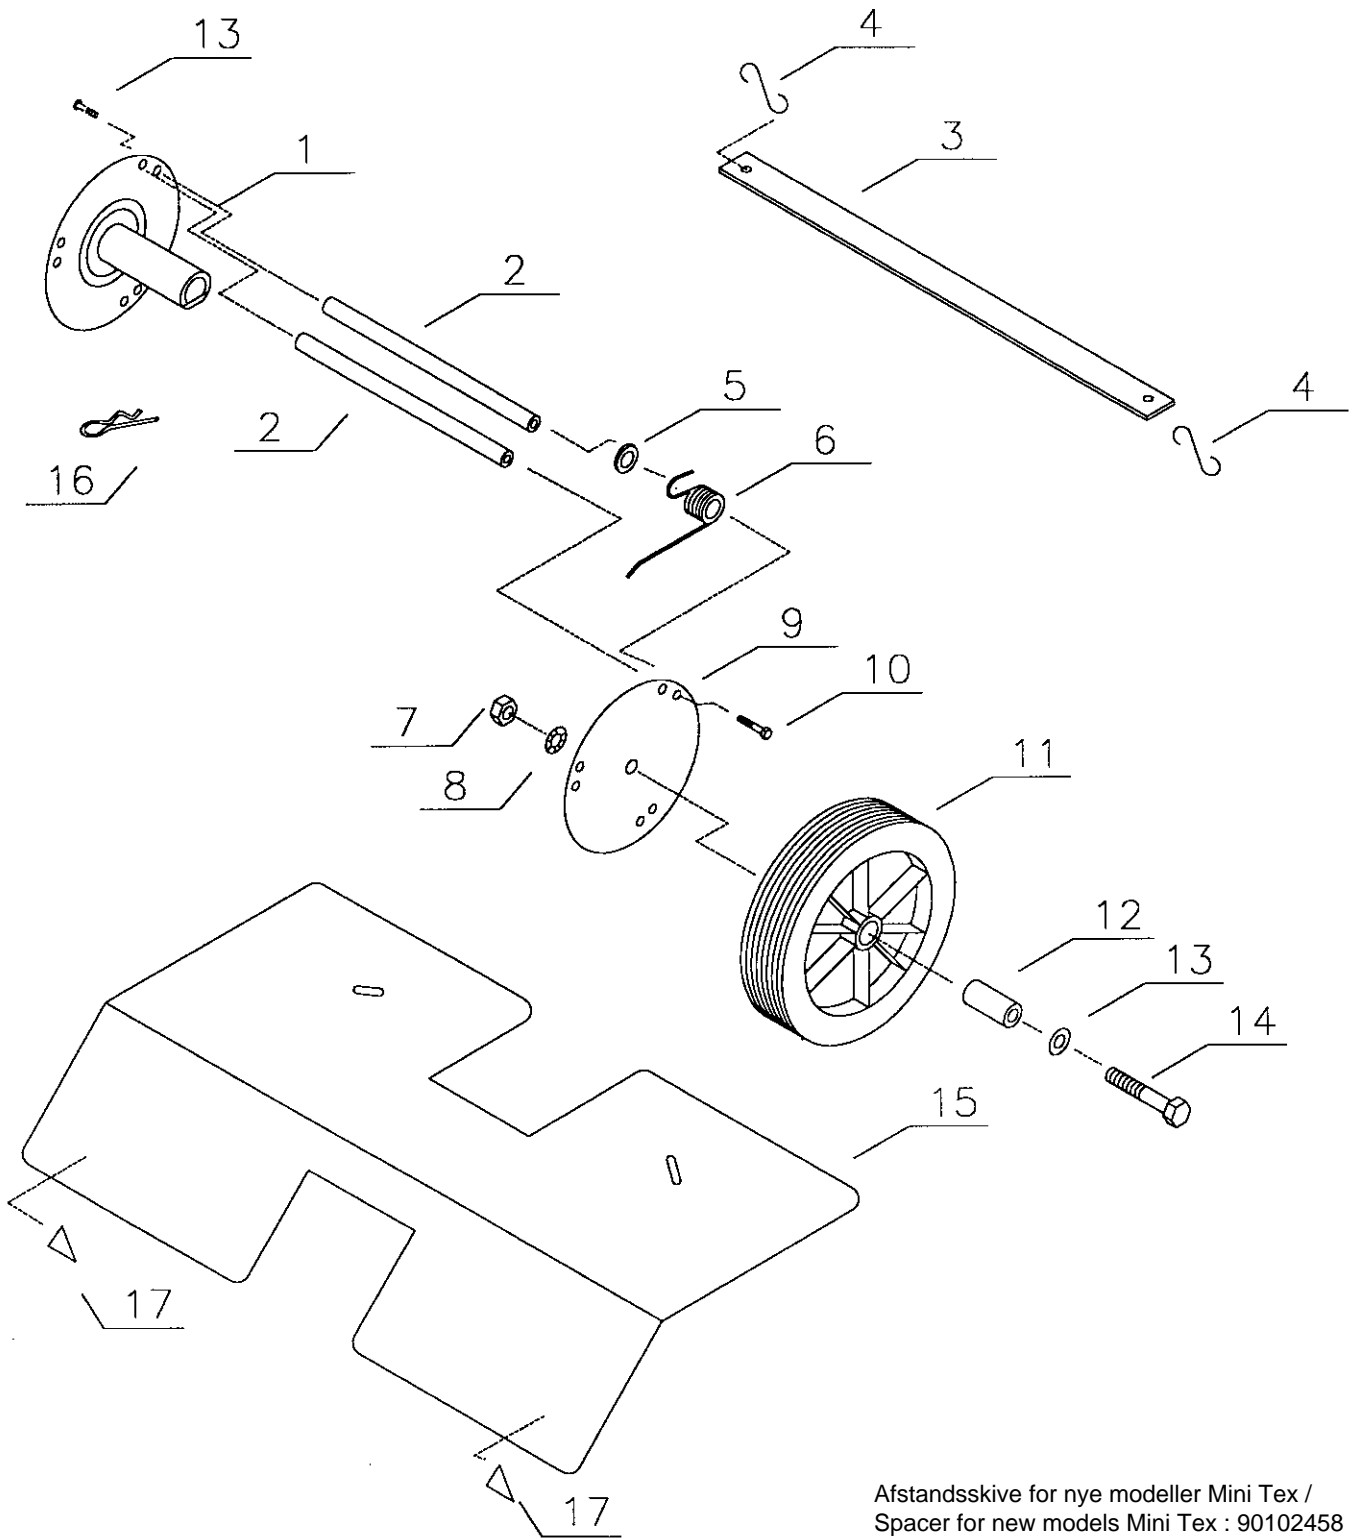

TEXAS MINITEX

Afstandsskive for nye modeller Mini Tex /
 Spacer for new models Mini Tex : 90102458

Komplet.nr. 91020200100

Illustration A

Nr.	Best.nr.	Stk	Beskrivelse	Bezeichnung D	Description GB	Description F
01	91020206	2	Endeskål m.rør	Endeschale	Bottombowl	Coupe Tube à
02	91020209	12	Afstandsrør	Buchse	Bushing	Entretoise
03	91020212	1	Gummistrop	Stropfen	Strap	Tampon
04	90000365	2	S krog	S Halterung	S Handle	S support
05	91020211	66	Planskive	Planscheibe	Washer	Rondelle
06	33213906	72	Fjeder	Feder	Spring	Ressort
07	90100663	2	Møtrik	Mutter	Nut	Ecrou
08	90102199	2	Låseskive	Federscheibe	Lock washer	Rondelle frein
09	91020207	2	Endeskål u. Rør	Endeschale	Bottombowl	Coupe Tube à
10	90122121	24	Taptite	Schraube	Screw	Vis
11	90304210	2	Hjul	Rad	Wheel	Support
12	90001142	2	Bøsning	Buchse	Bushing	Entretoise
13	90102311	2	Planskive	Planscheibe	Washer	Rondelle
14	90102946	2	Stålbolt	Schraube	Screw	Vis
15	91020202	1	Skærm	Schutzdach	Sheet	Plaque
16	90102454	2	Split	Federsplint	Cotter pin	Goupille
17	90628569	2	Advarselstrekant	Warndreieck	Warning mark	Attention marque