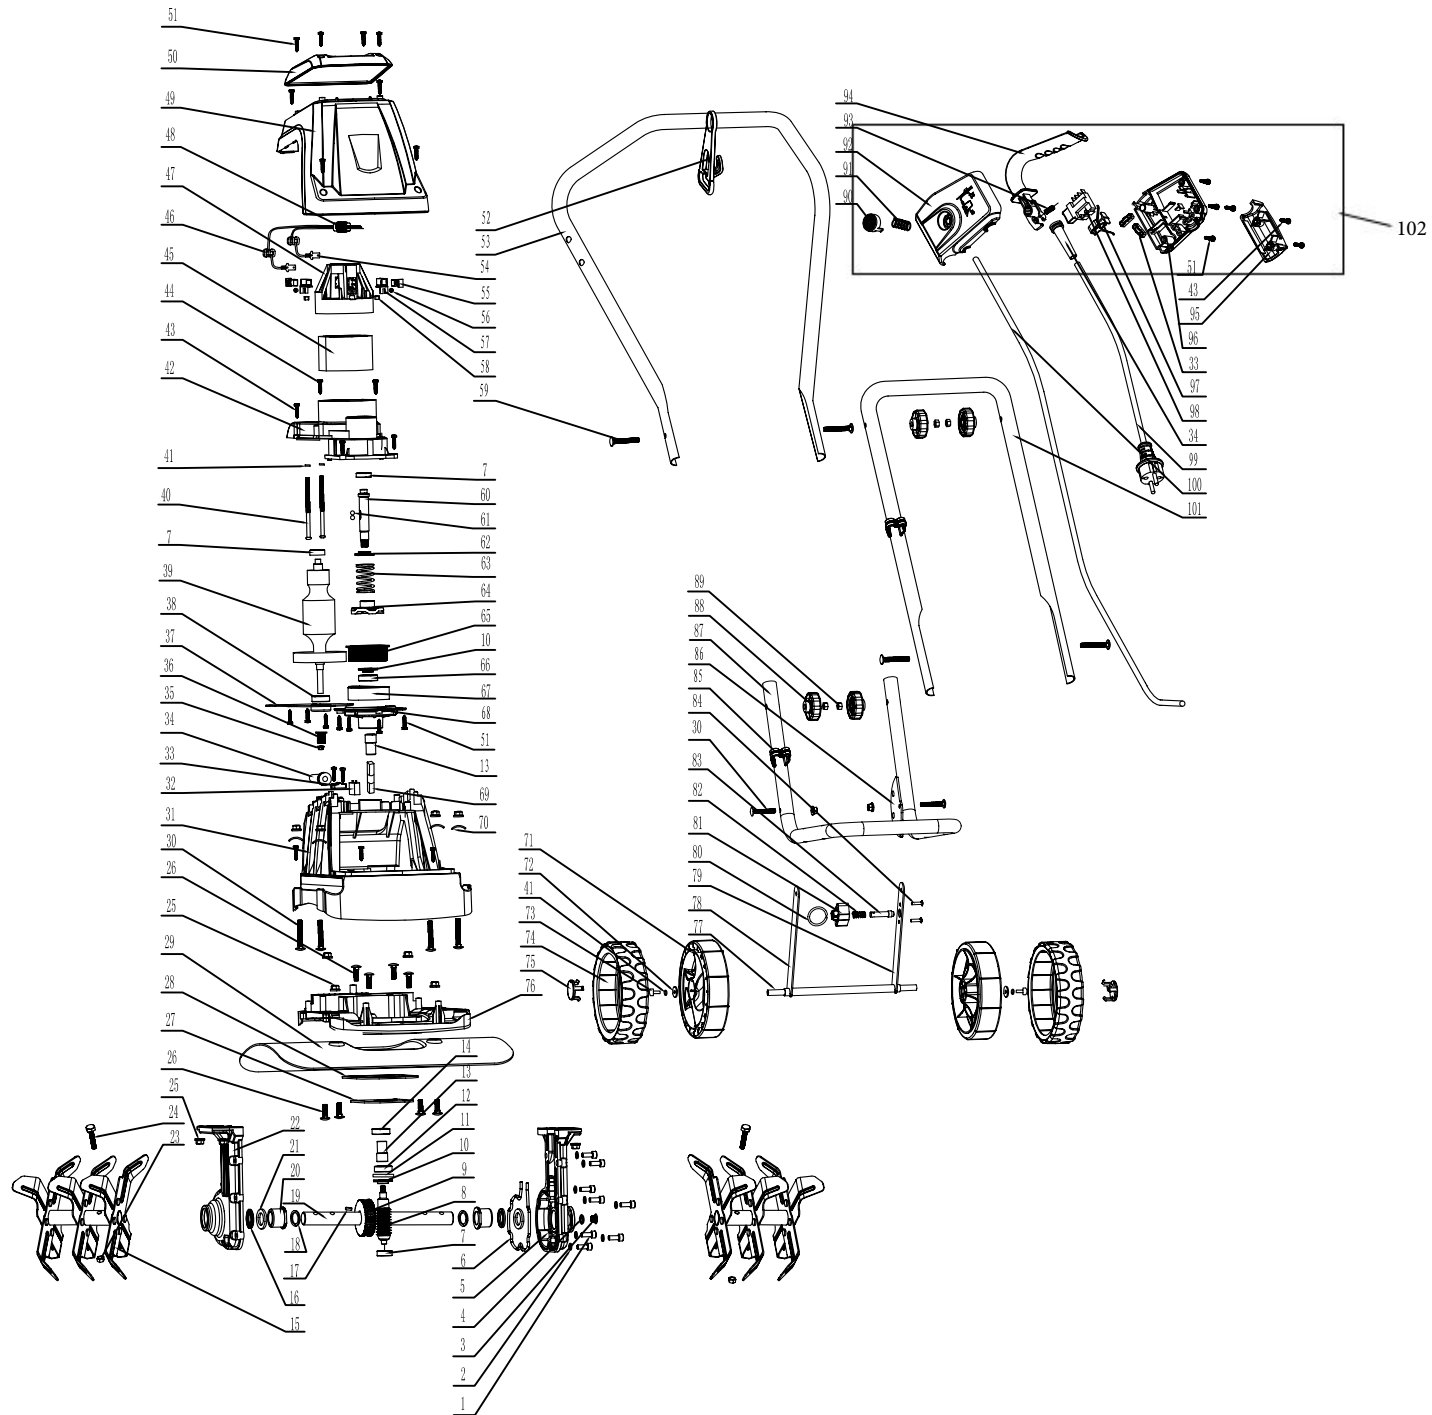

Model: EI-Tex 1400

Part Number: 90063077

Year: 2019

POS	QTY	PARTNUMBER	BESKRIVELSE	DESCRIPTION
1	8	444385	BOLT M6X18	SCREW M6X18
2	8	444386	FJEDERSKIVE 6MM	WASHER 6MM
3	1	444387	BOLT FOR FEDT PÅFYLDNING M10X10	SCREW M10X10
4	1	444388	O-RING	O RING
5	1	444389	GEARHUS HØJRE	RIGHT GEAR BOX
6	1	444390	PAKNING	GEAR BOX CASE SEALING STRIPS
7	3	444391	KUGLELEJE	BALL BEARING
8	1	444392	SNEKKEAKSEL	WORM SHAFT
9	1	444393	SNEKKEGEAR	WORM WHEEL
10	2	444394	KRAVE	SLEEVE
11	1	444395	LEJE	THRUST BEARING
12	1	444396	KUGLELEJE	BALL BEARING
13	2	444397	KRAVE	SPINDLE SLEEVE
14	1	444398	PAKDÅSE 14	RUBBER SEAL 14
15		444399	KNIVSÆT	BLADE ASSY
16	2	444400	GUMMIPAKNING	RUBBER SEAL GUARD
17	1	444401	NOT 4X4X16	FLAT KEY 4X4X16
18	2	444402	SKIVE 19	WASHER 19
19	1	444403	SNEKKE HJULAKSEL	WORM WHEEL SHAFT
20	2	444404	LEJE	OIL BEARING
21	2	444405	GUMMIPAKNING 19	RUBBER SEAL 19
22	1	444406	GEARHUS VENSTRE	LEFT GEAR BOX
23	2	444407	MØTRIK M8	NUT M8
24	2	444408	BOLT M8X40	SREW M8*40
25	9	444409	MØTRIK M6	NUT M6
26	8	444410	BOLT M6X20	COACH SCREW M6X20
27	1	444411	MELLEMSTYKKE 1	SPONGE MAT 1
28	1	444412	MELLEMSTYKKE 2	SPONGE MAT 2
29	1	444413	KNIVSKÆRM	SAFTY GUARD
30	6	444414	BOLT M6X50	"BOLT M6*50 "
31	1	444415	SKJOLD NEDRE	THE CHASSIS
32	1	444416	KONDENSATOR	CAPACITOR
33	3	444417	KABELKLEMME	CABLE CLAMP
34	2	444418	KRAVE FOR KABEL	CABLE SLEEVE
35	1	444419	MØTRIK M8	NUT M8
36	1	444420	SPIDSHJUL	PINION
37	1	444421	PLADE FOR ROTOR	ROTOR LOCATING PLATE
38	1	444422	KUGLELEJE 6000	"BEARING 6000 "
39	1	444423	ROTOR	ROTOR ASSY
40	2	444424	BOLT M5X85	SCREW M5X85
41	4	444425	PAKNING 5MM	"GASKET 5 "
42	1	444426	BESLAG FOR MOTOR	MOTOR SUPPORT BASE
43	6	444427	SKRUE SELVSKÆRENDE ST4X20	SCREW ST4X20
44	1	444428	SKRUE SELVSKÆRENDE ST4X12	SCREW ST4X12
45	1	444429	STATOR	STATOR ASSY