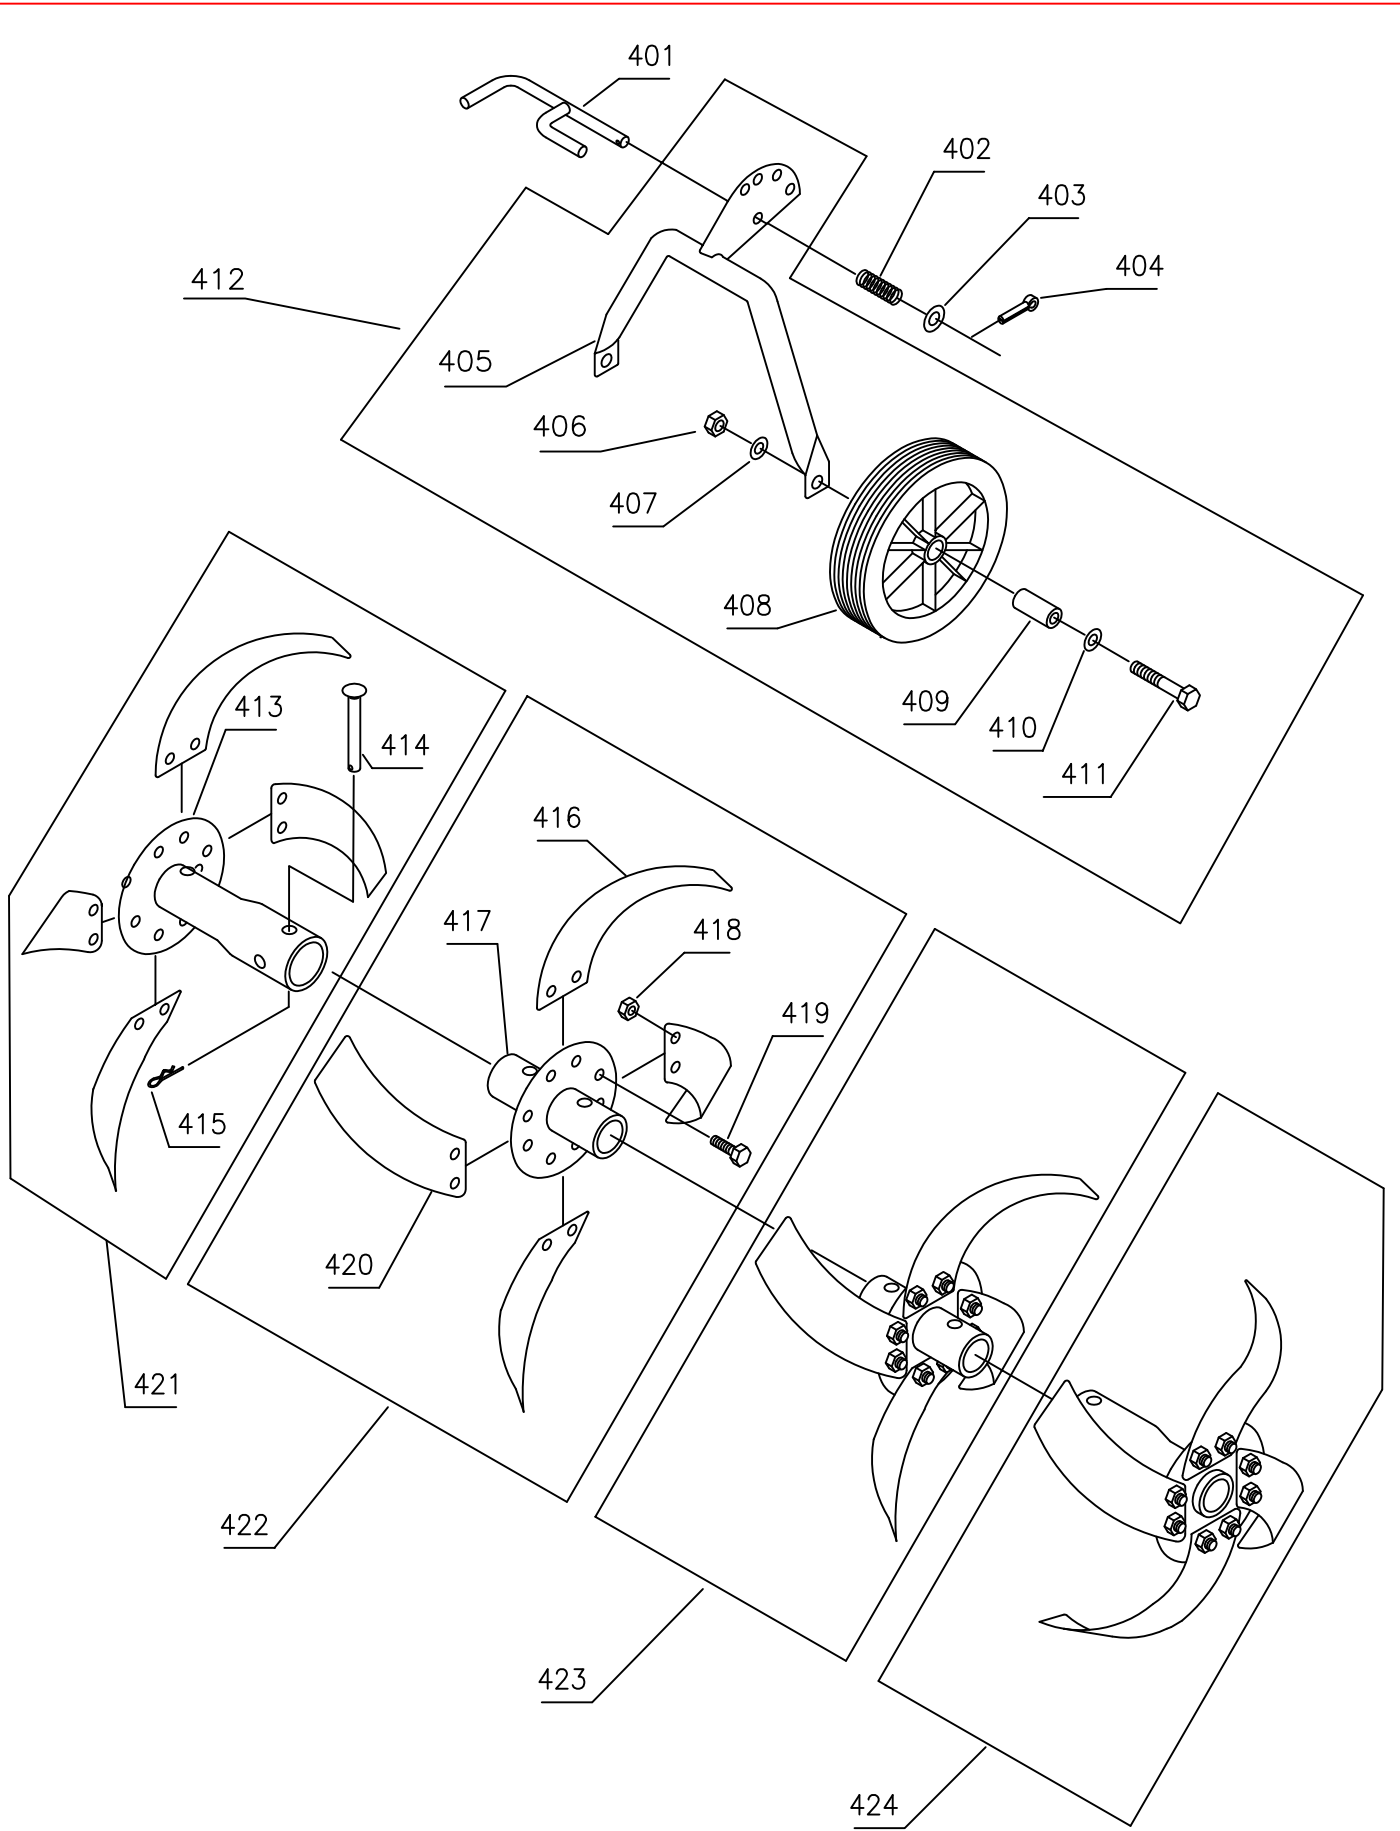

Illustration J		Transporthjul Fræserknive	Transport Rad Hacksatz	Transport wheel Set of rotors	Roue de support Jeu cpl. de fraises	
Nr.	Best nr.	Stk	Beskrivelse DK	Bezeichnung D	Description GB	Description F
401	90001151	1	Lås	Arretierung	Lock	Une broche
402	90001153	1	Fjeder	Feder	Spring	Ressort
403	90102311	1	Skive	Scheibe	Washer	Rondelle
404	90102418	1	Split	Federsticker	Pin	Goupille
405	30000076	1	Hjulbøjle	Radgabel	Fork	Rouage
406	90100663	2	Møtrik	Mutter	Nut	Ecrou
407	90102199	2	Skive	Scheibe	Washer	Rondelle
408	90304210	2	Hjul	Rad	Wheel	Roue de support
409	90001142	2	Bøsning	Buchse	Bushing	Entretoise
410	90102311	2	Skive	Scheibe	Washer	Rondelle
411	90102946	2	Bolt	Schraube	Screw	Vis
412	90001170	1	Hjulbøjle kpl.	Radgabel Kpl.	Fork Cpl.	Roue de sup. Cpl.
413	90000012	2	Yderknivrør	Messerohr Aus.	Tube outer	Tupe extérieur
414	90000007	4	Splitbolt	Steckbolzen	Cotter bolt	Goupille
415	90000057	4	Split	Federstecken	Cotter pin	Goupille
416	90000215	8	Knivblad V	Messer L	Blade L	Couteau G
417	90000601	2	Inderknivrør	Messerohr inn,	Tube inner	Tupe intétieur
418	90100721	32	Møtrik	Mutter	Nut	Ecrou
419	90103908	32	Bolt	Schraube	Screw	Vis
420	90000214	8	Knivblad H	Messer R	Blade R	Couteau D
421	90000094	1	Yderkniv H kpl.	Hackstern R Kpl.	Knives R Cpl.	Fraises D Cpl.
422	90000716	1	Inderkniv H Kpl.	Hackstern R Kpl.	Knives R Cpl.	Fraises D Cpl.
423	90000717	1	Inderkniv V kpl.	Hackstern L Kpl.	Knives L Cpl.	Fraises G Cpl.
424	90000093	1	Yderkniv V kpl.	Hackstern L Kpl.	Knives L Cpl.	Fraises G Cpl.