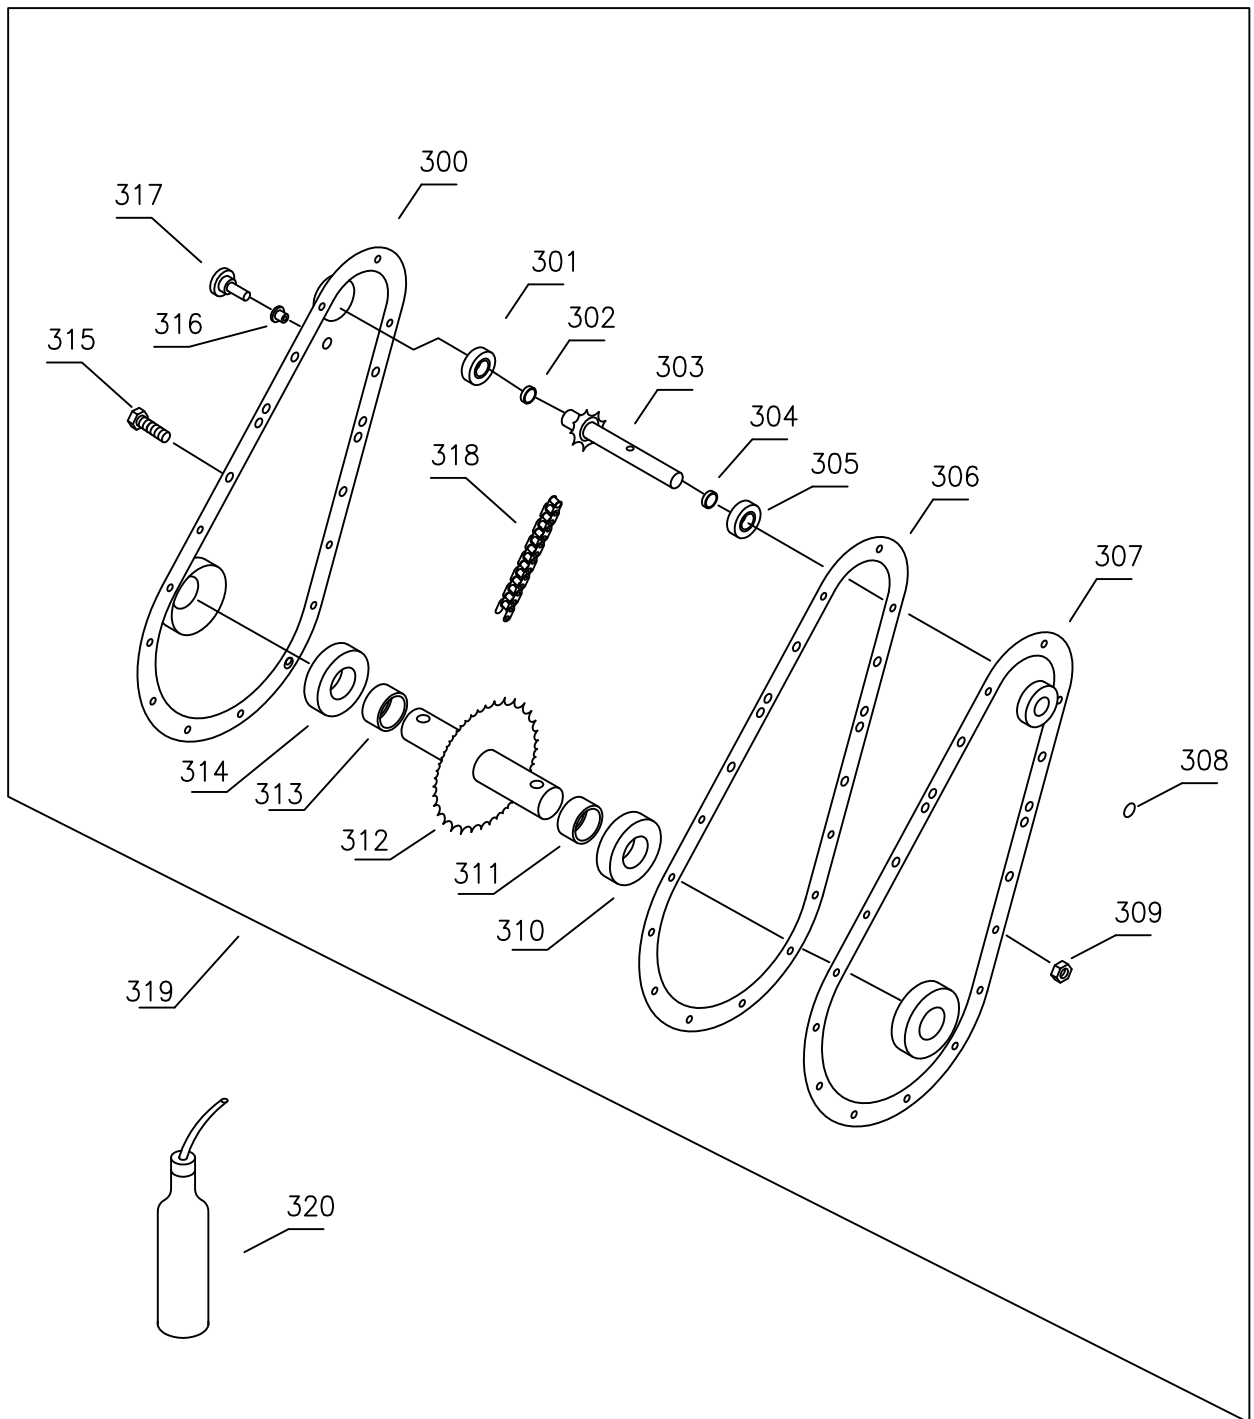

Illustration H		Remskive		Keilriemenscheibe	Pulley	Poulie
Nr.	Best.nr.	Stk	Beskrivelse DK	Bezeichnung D	Description GB	Déscription F
201	90100661	1	Møtrik	Mutter	Nut	Ecrou
202	90000058	1	Splitbolt	Steckbolzen	Cotter bolt	Boulon à goupille
203	90001269	1	Jordspyd	Bremssporn	Depth skid	Chevetre
204	90102730	1	Bolt	Schraube	Screw	Vis
205	90000057	1	Split	Federsplint	Cotter pin	Goupille
206	90104492	1	Rørstift	Spannstift	Pin	Vis de serrage
207	30000052	1	Remskive	Keilriemenscheibe	Pulley	Poulie
208	90301039	1	Kilerem	Keilriemen	Belt	Courroie
209	90122180	6	Møtrik	Mutter	Nut	Ecrou
210	30000175	1	Vange H gul	Rahmen R Gelb	Member R yellow	Partie D jaune
	30000176	1	Vange H rød	Rahmen R Rot	Member R red	Partie D rouge
211	30000004	2	Bøsning	Buchse	Bushing	Entretoise
212	30000173	1	Vange V gul	Rahmen L Gelb	Member L yellow	Partie G jaune
	30000174	1	Vange V rød	Rahmen L Rot	Member L red	Partie G rouge
213	90122160	6	Bolt	Schraube	Screw	Vis
214	30000080	1	Sideskærm	Keilriemen schutz	Prot. Sheet	Pla. de prot.
215	90628155	1	Logo	Aufkleber	Label	Marque
216	90101846	3	Skrue	Schraube	Screw	Vis
217	90122401	3	Skrue	Schraube	Screw	Vis
218	90307733	1	Yderskærm H	Schutzdach R	Outer Sheet R	Plaque de prot D
219	90180950	3	Møtrik	Mutter	Nut	Ecrou
220	90001265	1	Knivskærm gul	Schuzdach gelp	Sheet yellow	Plaque jaune
	90001183	1	Knivskærm rød	Schuzdach rot	Sheet red	Plaque rouge
221	90122150	2	Bolt	Schraube	Screw	Vis
222	90122618	1	Torx nøgle	Torx Schüssel	Torx key	Clef à vis
	90122620	1	Torx nøgle	Torx Schüssel	Torx key	Clef à vis
223	90122401	3	Bolt	Schraube	Screw	Vis
224	90307734	1	Yderskærm V	Schuzdach L	Outer Sheet L	Plaque de prot G
225	90180950	3	Møtrik	Mutter	Nut	Ecrou
226	90122180	2	Møtrik	Mutter	Nut	Ecrou
227	90628569	1	Advarselstrekant	Warndreiech	Warning mark	Marque d'attention
228	90628569	1	Advarselstrekant	Warndreiech	Warning mark	Marque d'attention
229	30000006	8	Bøsning	Buchse	Bushing	Entretoise
230	90300648	1	Bakrem	Keilriemen rückw.	Belt reverse	Courroie