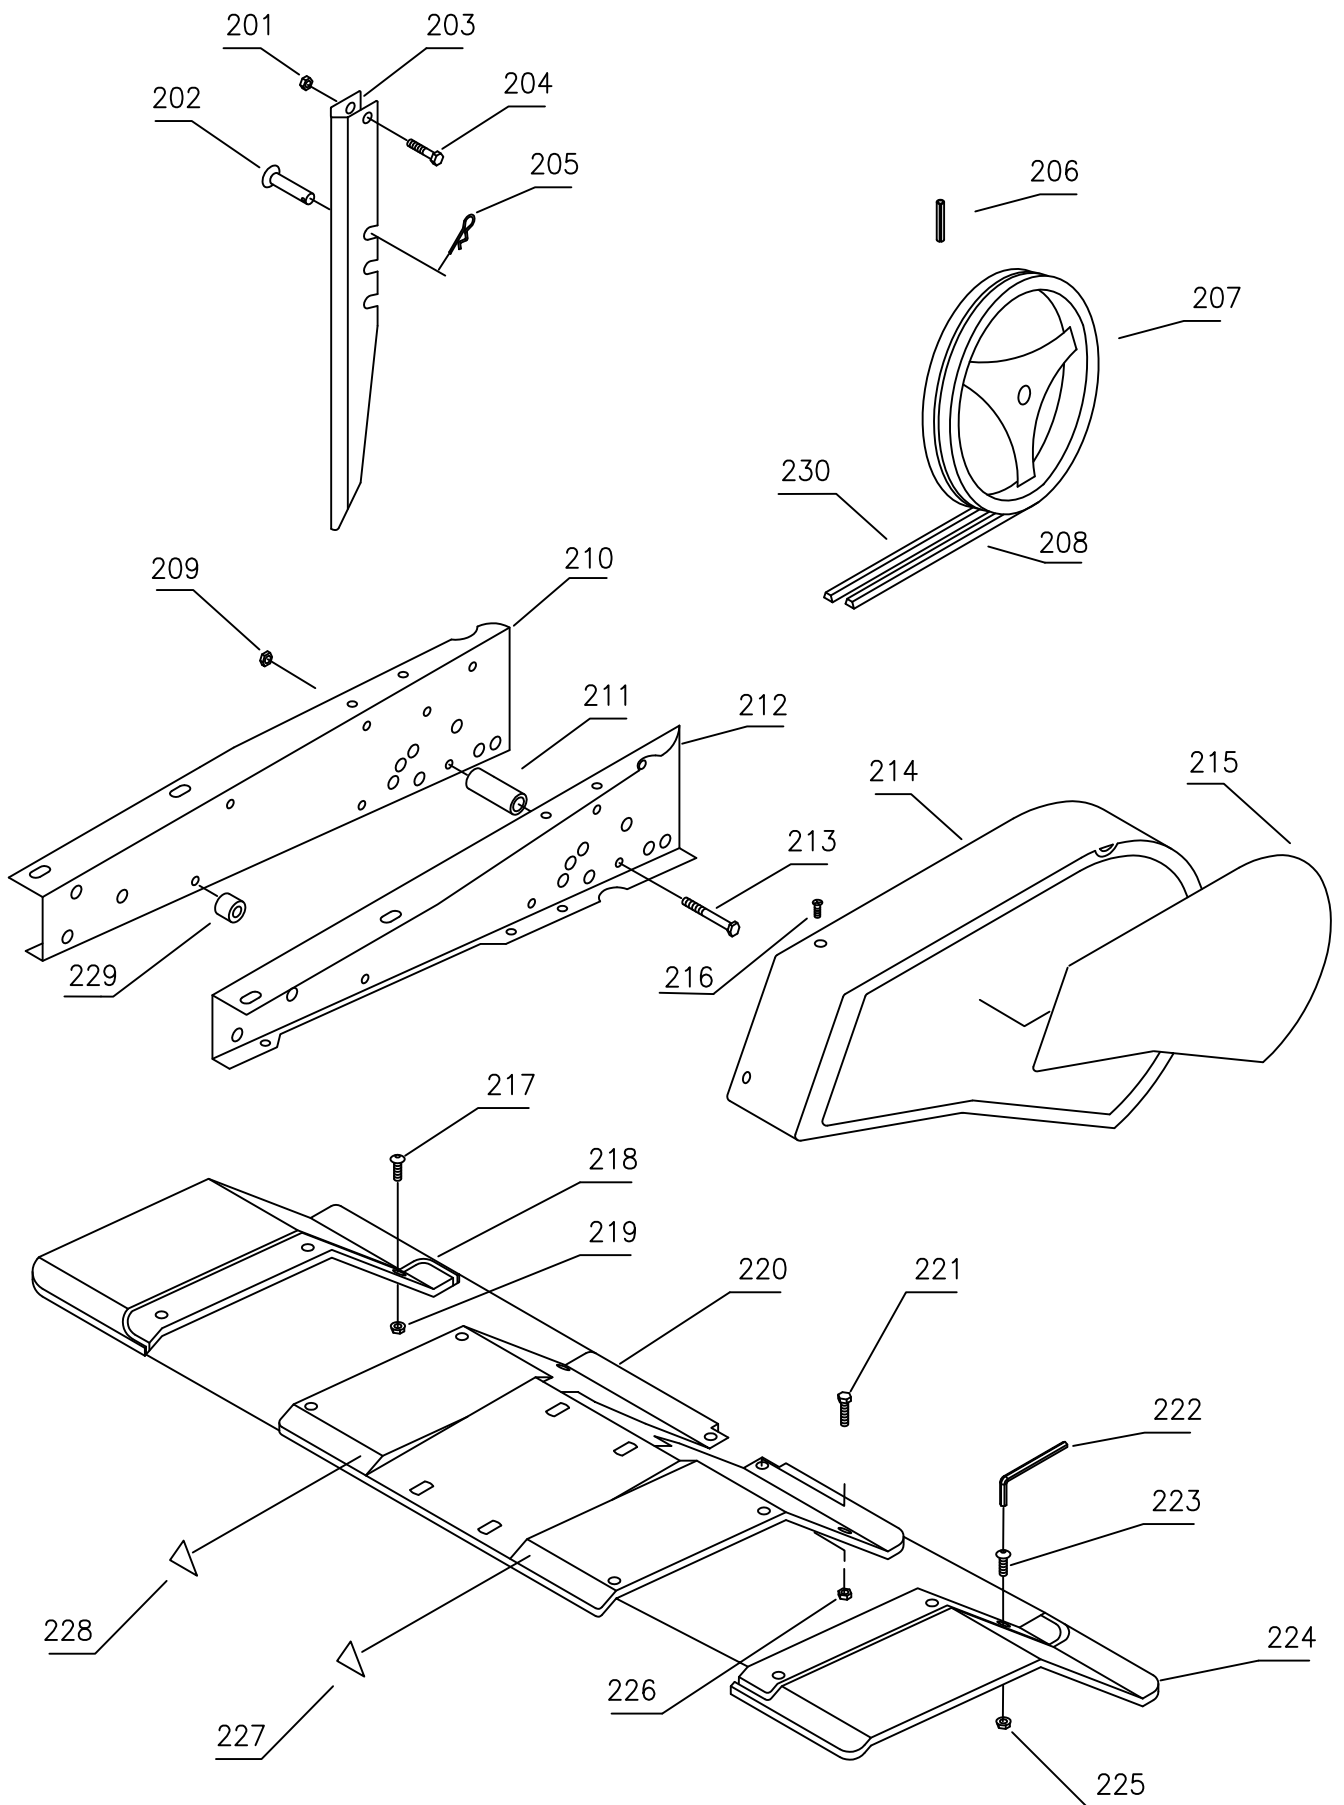

POS	QTY	PARTNUMBER	BESKRIVELSE	DESCRIPTION
101	1	30000069	GASKABEL TIL PANELPLADE	THROTTLE CABLE
102	1	90100691	LÅSEMØTRIK 8.8 M6	LOCKING NUT M6
103	1	90100691	LÅSEMØTRIK 8.8 M6	LOCKING NUT M6
104	1	30000077	BESLAG	BRACKET
105	4	90122321	PLASTSKRUE 3.5X12.5 FZ	SCREW 3.5X12.5 FZ
106	1	90628238	LABEL GASGREB	LABEL
107	1	90628259	LABEL	LABEL
108	1	90307701	BRYSTPLADE	FRONT PLATE
109	4	90101846	PLADESKRUE M4.8X13	PLATE SCREW M4.8X13
110	4	90102308	PLANSKIVE M5	FACE PLATE M5
111	1	30000071	SVINGBAR STYR	HANDELBAR
	1	30000085	STYR TIL 572 RØD	HANDELBAR
112	2	90307352	SKUMHÅNDTAG	HANDLE
113	2	30000096	KOBLINGSGREB DOBBELT KOMPLET	CLUTCH HANDLE
114	2	90628671	PIL	LABEL
115	1	30000076	HJULSBØJLE	WHEEL CLAMP
116	1	90102942	STÅLBOLT 8.8 M10X40 FZ	STEEL BOLT M10X40 FZ
117	1	90102311	PLANSKIVE M10.X21.X5.	FACE PLATE M10.X21.X5.
118	1	30000054	HOLDER	HOLDER
119	1	90102311	PLANSKIVE M10.X21.X5.	FACE PLATE M10.X21.X5.
120	1	30000048	TRYKFJEDER	PRESSURE SPRING
121	1	30000054	HOLDER	HOLDER
122	1	90100122	BRÆDDEBOLT 8.8 M10X75 FZ	CARRIAGE BOLT M10X75 FZ
123	1	90102891	STÅLBOLT 8.8 M6X50 FZ	STEEL BOLT M6X50 FZ
124	1	30000005	BØSNING	BUSHING
125	1	90100691	LÅSEMØTRIK 8.8 M6	LOCKING NUT M6
126	4	90122150	FLANGEBOLT 8.8 M8X20 FZ	COLLAR BOLT M8X20 FZ
127	4	90122180	FLANGEMØTRIK M8 FZ	COLLAR NUT M8 FZ
128	1	90100693	LÅSEMØTRIK 8.8 M10 FZ	LOCKING NUT M10 FZ
129	1	90102311	PLANSKIVE M10.X21.X5.	FACE PLATE M10.X21.X5.
130	1	30000072	KONSOL	CONSOLE
	1	30000073	KONSOL TIL 552-572 RØD	CONSOLE
131	1	30000098	KOBLINGSKABEL BAK	CLUTCH CABLE
132	1	30000097	KOBLINGSKABEL FREM	CLUTCH CABLE