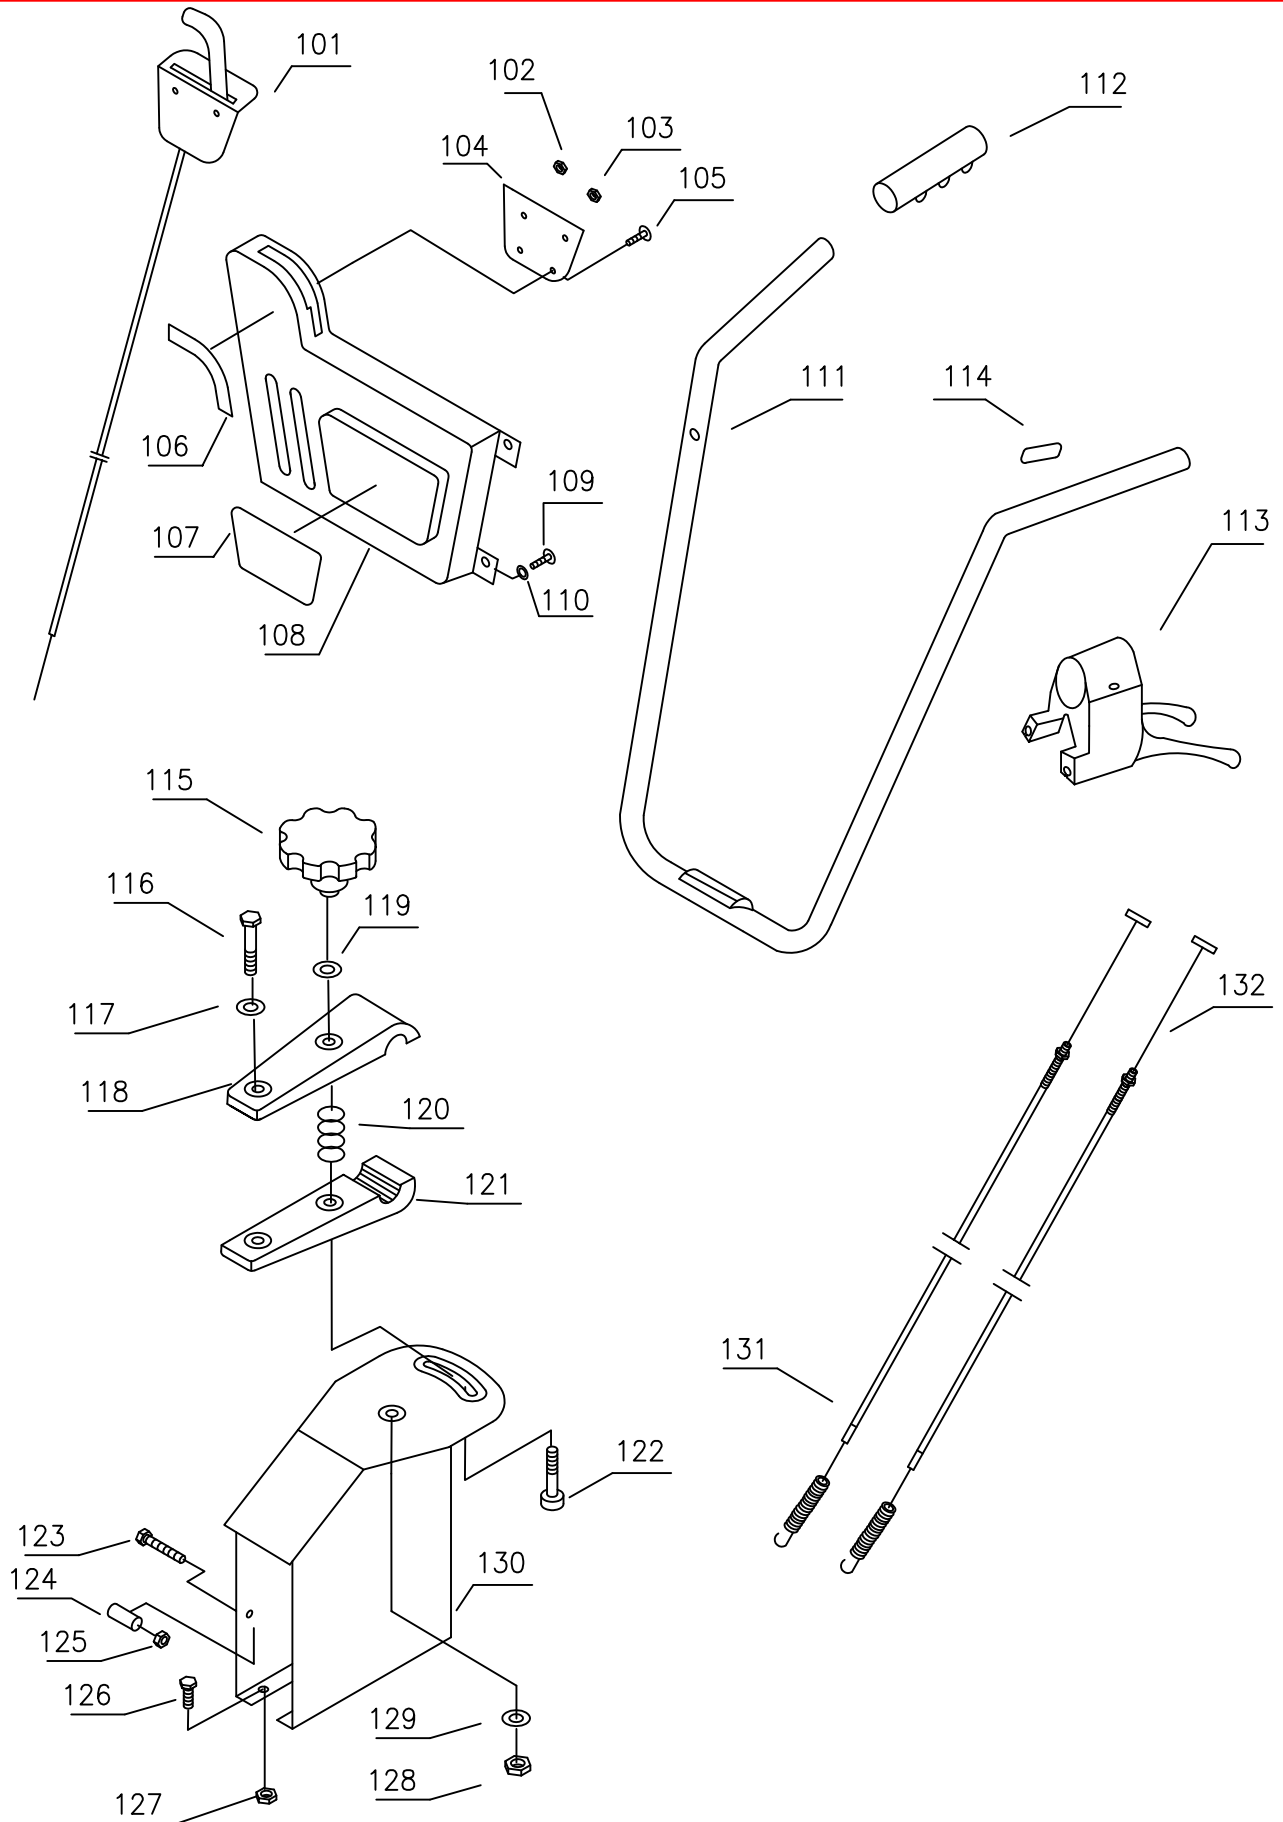

Illustration B		Motor / Strammerulle	Motortyp / Spannrolle	Engine / Belt tightener	Moteur / Tendeur de courroie	
Nr.	Best.nr.	Stk	Beskrivelse DK	Bezeichnung D	Description GB	Déscription F
001	90628459	1	Olieadvar. label	Aufkleber	Warning label	Marque d'attention
002	126412	1	Motor B&S Intek	Motor B&S Intek	Motor B&S Intek	Moteur B&S Intek
	TG500A	1	Motor 5 HK	Motor 5 PS	Motor 5 HP	Moteur 5 CV
	TG500B	1	Motor 5 HK	Motor 5 PS	Motor 5 HP	Moteur 5 CV
	TG550	1	Motor 5 HK	Motor 5 PS	Motor 5 HP	Moteur 5 CV
003	90122180	4	Møtrik	Mutter	Nut	Ecrou
004	90122160	4	Bolt	Schraube	Screw	Vis
005	90100663	2	Afstands møtrik	Mutter	Nut	Ecrou
006	90100692	1	Møtrik	Mutter	Nut	Ecrou
007	90102198	1	Låseskive	Scheibe	Washer	Rondelle
008	90100662	1	Møtrik	Mutter	Nut	Ecrou
009	90102921	1	Bolt	Schraube	Screw	Vis
010	30000204	1	Afstandsskive	Scheibe	Washer	Rondelle
011	30000202	1	Tandhjul	Zahnrad	Spurgear	Roue
012	30000050	1	Fjeder	Feder	Spring	Ressort
013	90100283	2	Pinolskrue	Schraube	Screw	Vis
014	30000056	1	Motorremskive	Keilreim scheibe	Pulley, engine	Poulie, moteur
015	90102060	1	Pasfeder	Passfeder	Groove	Clavette
016	90102198	2	Låseskive	Scheibe	Washer	Rondelle
017	90103890	2	Bolt	Schraube	Screw	Vis
018	90102744	1	Bolt	Schraube	Screw	Vis
019	30000046	1	Bøsning	Buchse	Bushing	Entretoise
020	90120050	1	Skive	Scheibe	Washer	Rondelle
021	90122180	1	Møtrik	Mutter	Nut	Ecrou
023	30000044	1	Fremarm	Konsole	Consol	Console
025	90307745	1	Strammerulle	Spannrolle	Idle pulley	Tend.de corurroie
026	90102480	1	Låsering	Sprengring	Circlips	Circlips
027	90102747	1	Bolt	Schraube	Screw	Vis
028	90200222	1	Kugleleje	Kugellager	Ball bearing	Roule.á billes
029	90102622	1	Låsering	Sprengring	Circlips	Circlips
030	30000234	1	Bøs	Buchse	Bushing	Entretoise
031	30000206	1	Rem/tandhjul	Keilreim	Pulley	Poulie
032	90102336	1	Skive	Scheibe	Washer	Rondelle
033	90100692	1	Møtrik	Mutter	Nut	Ecrou
034	30000214	1	Remstyr	Halter	Guide	Comm.pour curr.
035	90100692	2	Møtrik	Mutter	Nut	Ecrou
036	90102740	2	Bolt	Schraube	Screw	Vis
037	90102480	1	Låsering	Sprengrring	Circlips	Circlips
038	90307779	1	Strammerulle	Spannrolle	Idle pulley	Tendeur de cour
040	30000050	1	Fjeder	Feder	Spring	Ressort
042	90102744	1	Bolt	Schraube	Nut	Vis
043	90120050	1	Skive	Scheibe	Washer	Rondelle
044	30000216	1	Bakarm	Zurück arm	Reverse arm	Console
045	30000046	1	Bøsning	Buchse	Bushing	Entretoise
046	90100692	1	Møtrik	Mutter	Nut	Ecrou
047	30000230	1	Bagskærm	Abdeckung	Rear sheet	Console