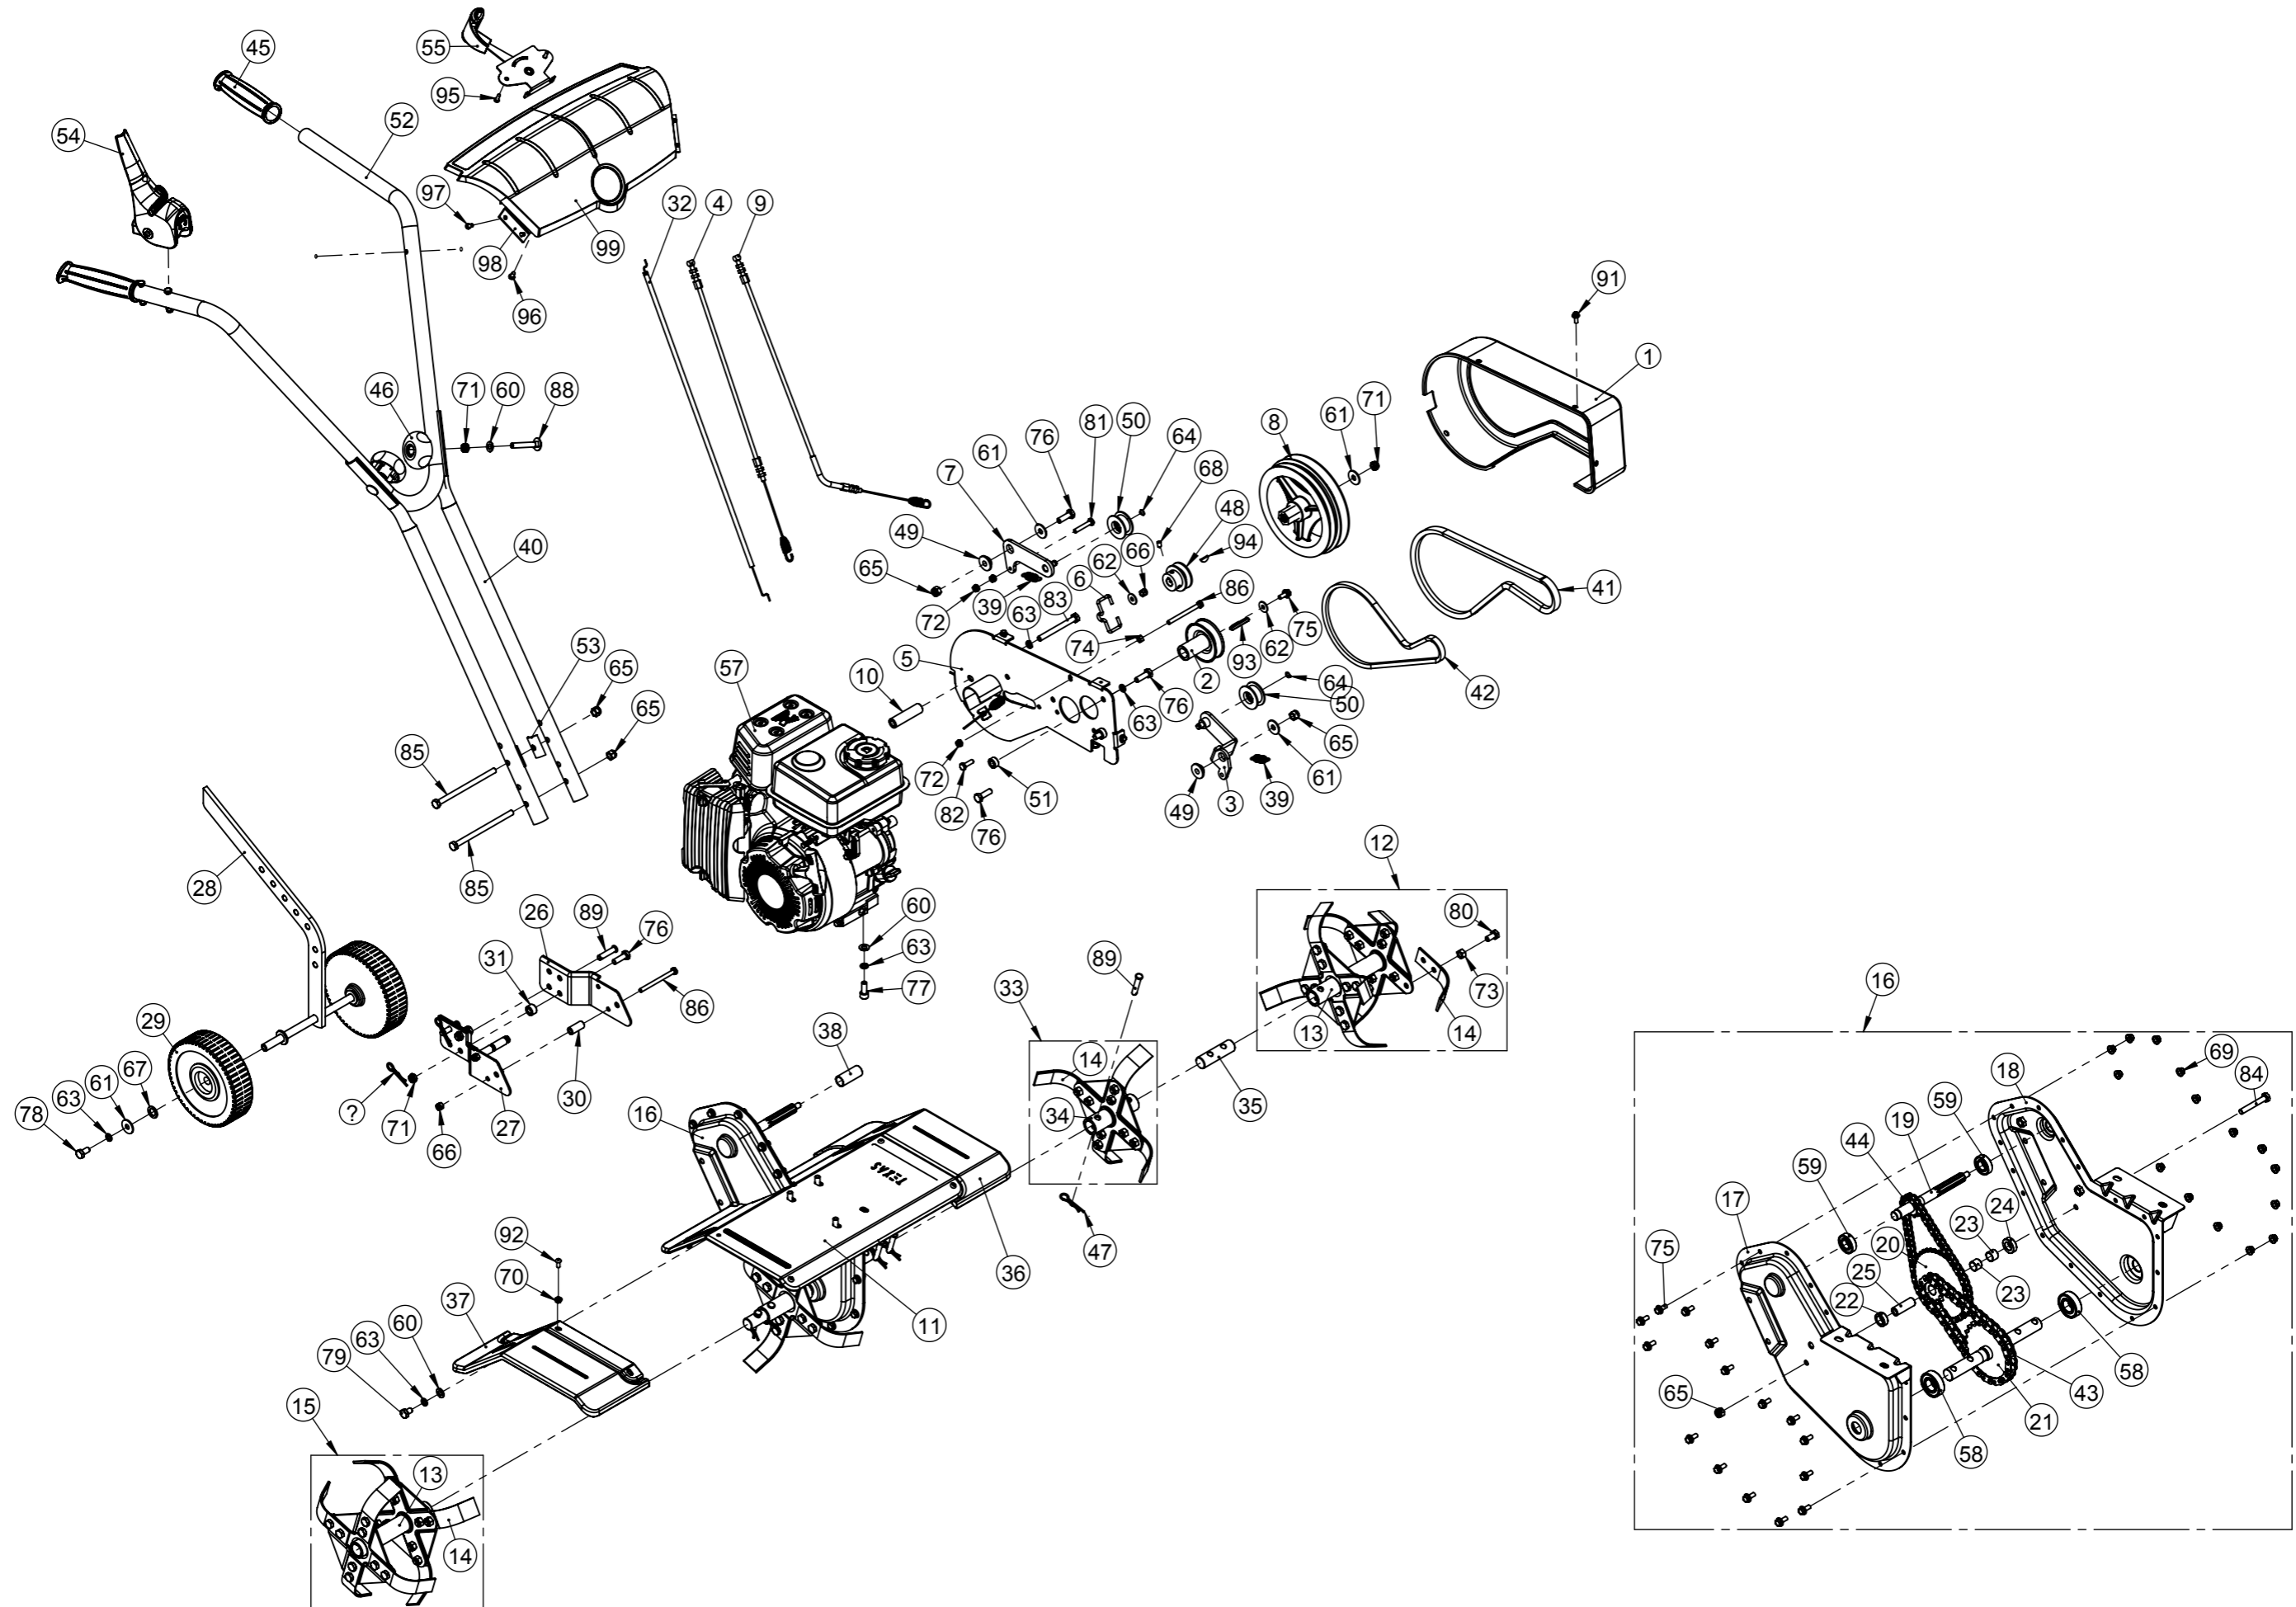

Year: 2019

Model: Lilli 365TG

Part Number: 90061154

POS	QTY	PARTNUMBER	BESKRIVELSE	DESCRIPTION
1	1	442865	SKÆRM	BELT COVER
2	1	442866	REMSKIVE	SMALL V BELT PULLEY
3	1	442867	REMSTRAMMERARM	FRONT TENSION ARM WELDING
4	1	442868	KABEL	FRONT CABLE
5	1	442869	KONSOL	MUD GUARD WELDING
6	1	442870	BESLAG	REVERSE BELT BRACKET
7	1	442871	REMSTRAMMERARM	REVERSE TENSION ARM WELDING
8	1	442872	REMSKIVE	BIGGER PULLEY
9	1	442873	BAK KABEL	REVERSE CABLE
10	1	433858	BØS	BUSHING
11	1	442874	SKJOLD	BLADE COVER
12	1	442875	VENSTRE KNIVE	MINI BLADE ASSEMBLE LEFT
13	2	442876	KNIVRØR	MINI BLADE BRACKET WELDING
14	24	442877	KNIV	MINI LILITH BLADE
15	1	442878	HØJRE KNIVE	MINI BLADE ASSEMBLE RIGHT
16	1	442879	KÆDEKASSE	MINI CHIAN BOX ASSEMBLE
17	1	442880	BESKYTTELSESSKÆRM HØJRE	RIGHT CHAIN BOX WELDING
18	1	442881	BESKYTTELSESSKÆRM VENSTRE	LEFT CHAIN BOX WELDING
19	1	442882	INDGANGSAKSEL	FRIST SHAFT
20	1	442883	AKSEL	SECOND SHAFT
21	1	442884	UDGANGSAKSEL	THIRD SHAFT
22	1	442885	BØS	SECOND SHAFT BUSH 1
23	2	442886	BØS 16X14X12	DU BUSH 16X14X12
24	1	442887	BØS	SECOND SHAFT BUSH 3
25	1	442888	AFSTANDBØS	SECOND SHAFT BUSH 4
26	1	442889	VENSTRE BESLAG	LEFT BEAM
27	1	442890	HØJRE BESLAG	RIGHT BEAM
28	1	442891	STANG	SKID BAR WELDING
29	2	442892	PLATISK HJUL	6 INCH PLASTIC WHEEL
30	4	442893	AFSTANDBØS	BEAM BUSH 1
31	2	442894	BØS	BEAM BUSH 2
32	1	30000069	GASKABEL 1310/1230	THROTTLE CABLE 1310/1230
33	2	442895	KNIVE	MINI BLADE ASSEMBLE INSIDE
34	2	442896	KNIVRØR	MINI BLADE BRACKET WELDING INSIDE
35	2	442897	FORBINDELSESBØS	BLADE CONNECT BAR
36	1	442898	VENSTRE FORLÆNGERSKÆRM	LEFT EXTEND COVER
37	1	442899	HØJRE FORLÆNGERSKÆRM	RIGHT EXTEND COVER
38	1	442900	REMSKIVEBØS	BIGGER PULLEY SUPPORT BUSH
39	2	442901	KOPLINGSFJEDER	CLUTCH RETURN SPRING
40	2	442902	HÅNDTAG	LOWER HANDLE
41	1	442863	REM FREM A787LI	BELT
42	1	442903	KILEREM	BELT Z 660 LI
43	1	442904	KÆDE	CHAIN 08B 40