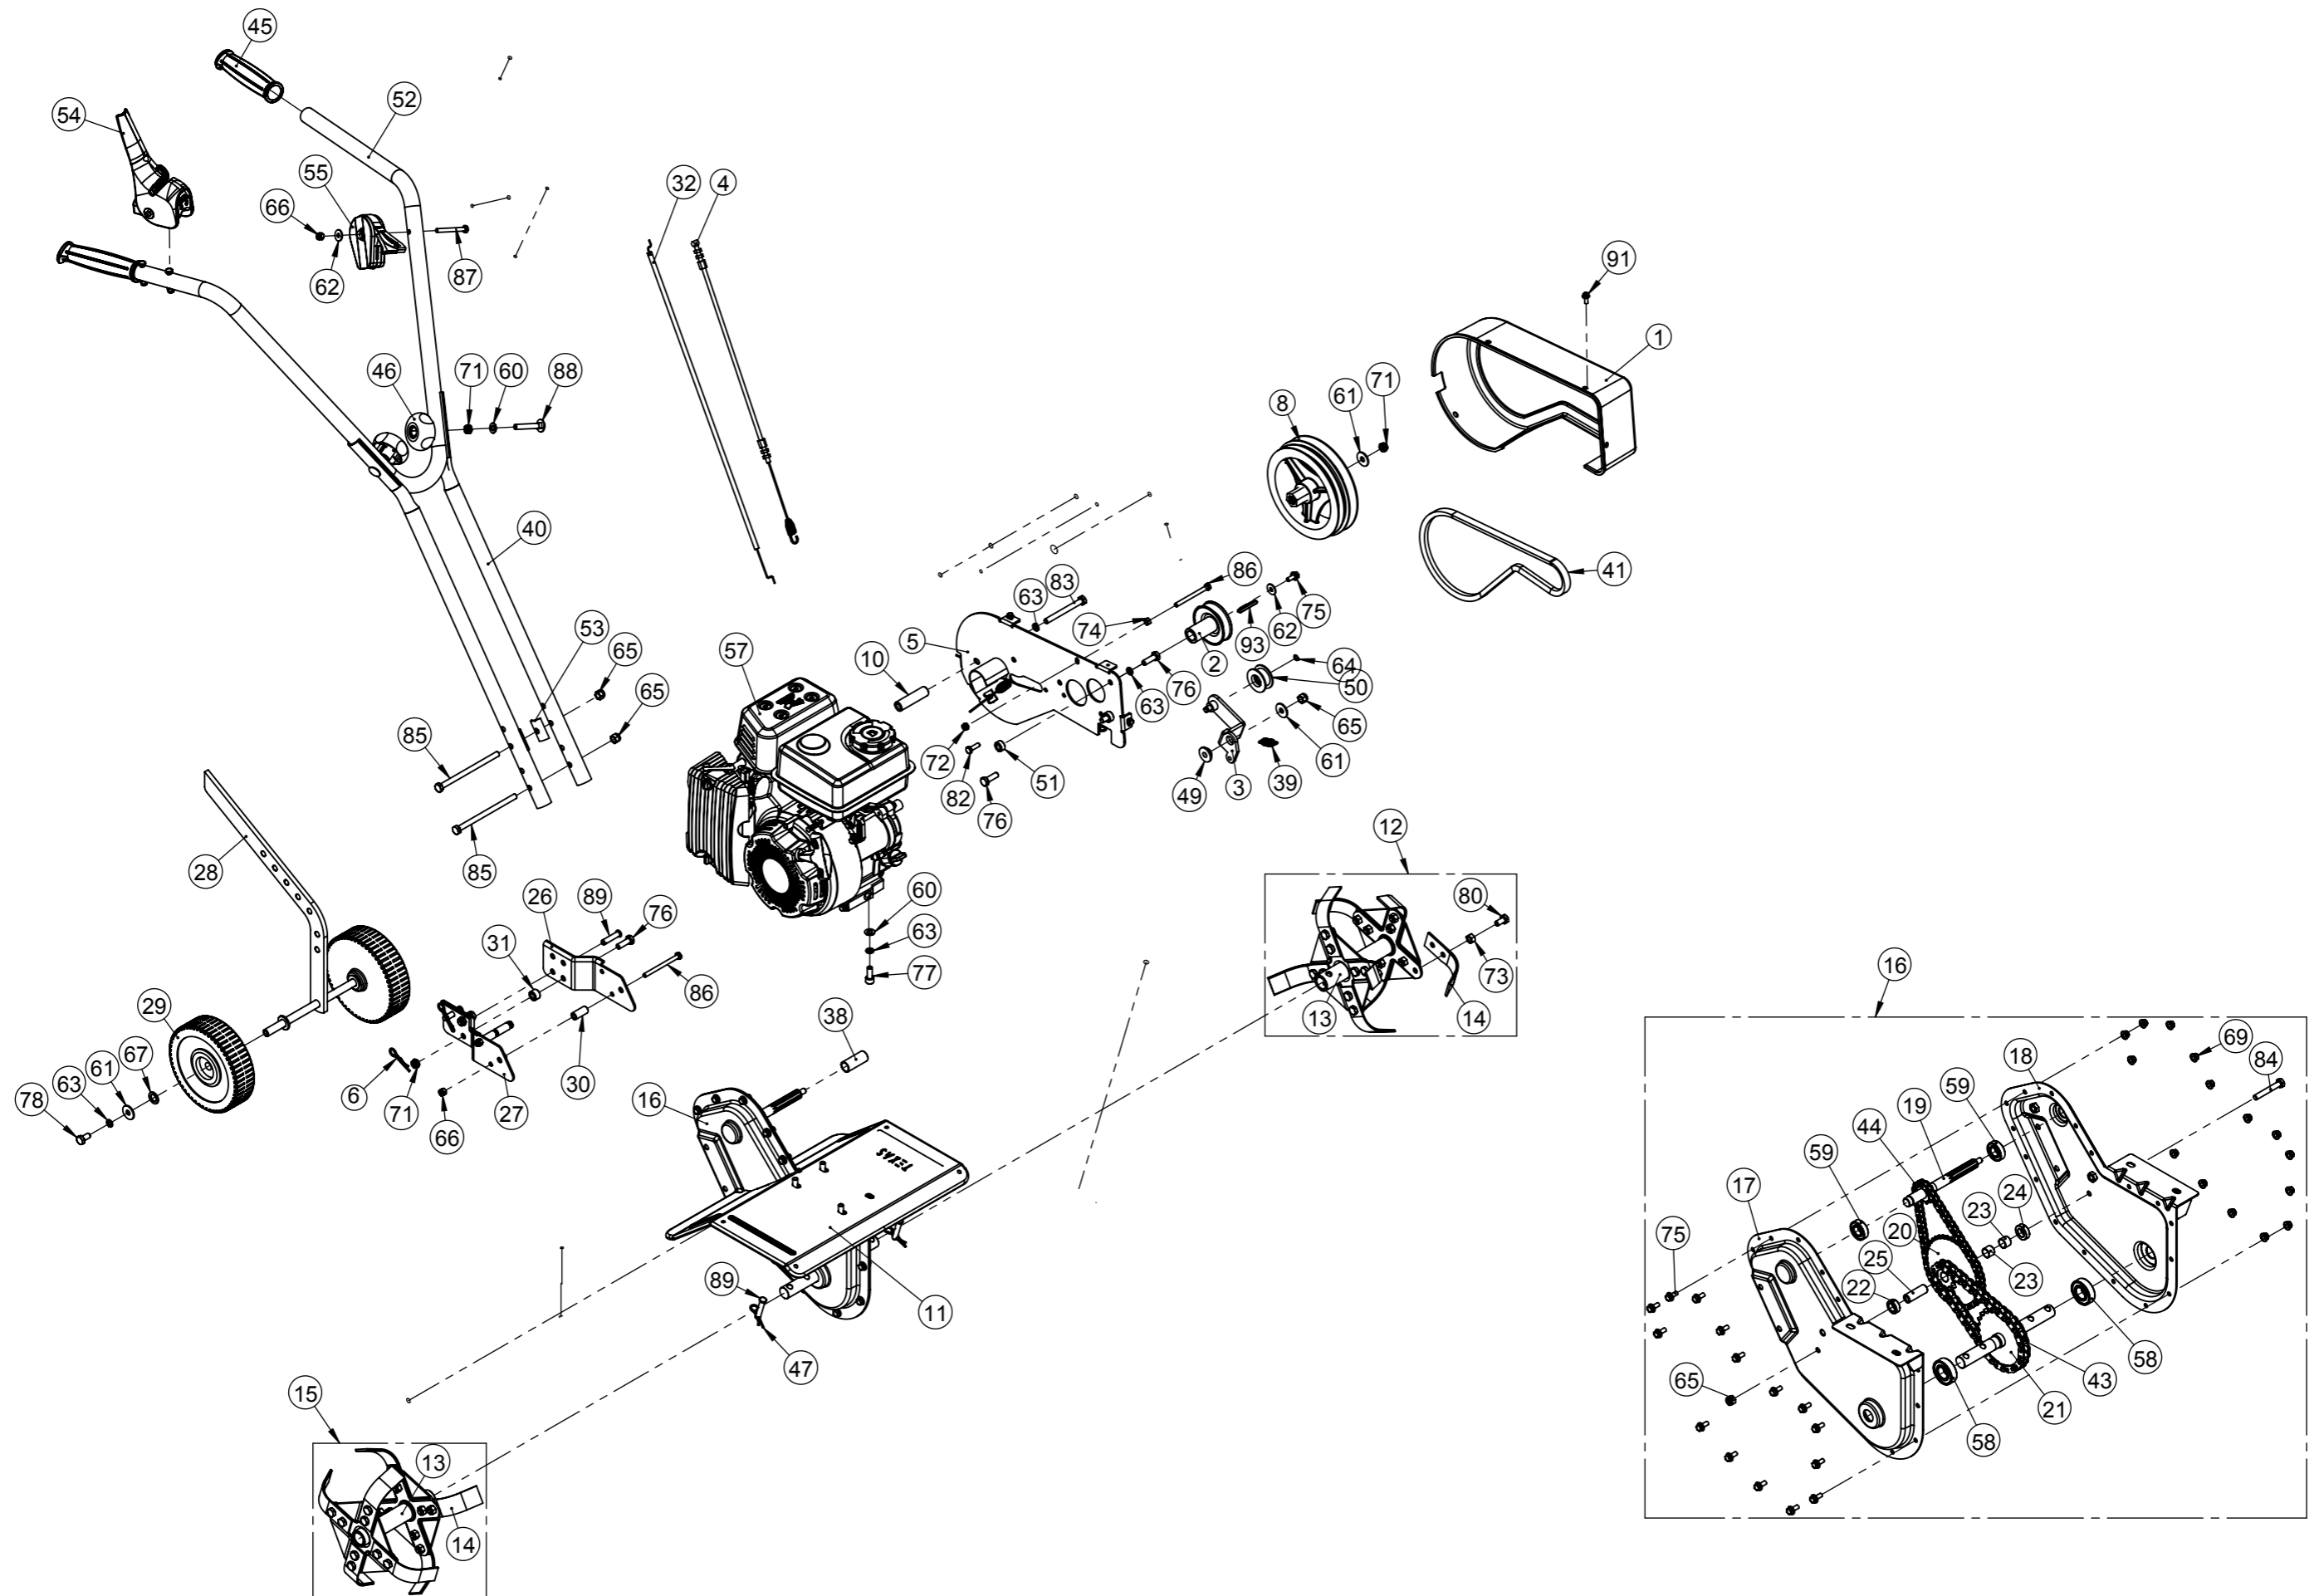

Year: 2019

Model: Lilli340

Part Number: 90061151

POS	QTY	PARTNUMBER	BESKRIVELSE	DESCRIPTION
1	1	442865	SKÆRM	BELT COVER
2	1	442866	REMSKIVE	SMALL V BELT PULLEY
3	1	442867	REMSTRAMMERARM	FRONT TENSION ARM WELDING
4	1	442868	KABEL FREM	FRONT CABLE
5	1	442869	KONSOL	MUD GUARD WELDING
6	1	90000057	FJEDERSPLIT 2,5MM	SPRING COTTER 2,5MM
8	1	442872	REMSKIVE	BIGGER PULLEY
10	1	433858	BØS	BUSHING
11	1	442874	SKJOLD	BLADE COVER
12	1	442875	VENSTRE KNIVE	MINI BLADE ASSEMBLE LEFT
13	2	442876	KNIVRØR	MINI BLADE BRACKET WELDING
14	16	442877	KNIV	MINI LILITH BLADE
15	1	442878	HØJRE KNIVE	MINI BLADE ASSEMBLE RIGHT
16	1	442879	KÆDEKASSE	MINI CHIAN BOX ASSEMBLE
17	1	442880	BESKYTTELSESSKÆRM HØJRE	RIGHT CHAIN BOX WELDING
18	1	442881	BESKYTTELSESSKÆRM VENSTRE	LEFT CHAIN BOX WELDING
19	1	442882	INDGANGSAKSEL	FRIST SHAFT
20	1	442883	AKSEL	SECOND SHAFT
21	1	442884	UDGANGSAKSEL	THIRD SHAFT
22	1	442885	BØS	SECOND SHAFT BUSH 1
23	2	442886	BØS 16X14X12	DU BUSH 16X14X12
24	1	442887	BØS	SECOND SHAFT BUSH 3
25	1	442888	AFSTANDSBØS	SECOND SHAFT BUSH 4
26	1	442889	VENSTRE BESLAG	LEFT BEAM
27	1	442890	HØJRE BESLAG	RIGHT BEAM
28	1	442891	STANG	SKID BAR WELDING
29	2	442892	PLATISK HJUL	6 INCH PLASTIC WHEEL
30	4	442893	AFSTANDSBØS	BEAM BUSH 1
31	2	442894	BØS	BEAM BUSH 2
32	1	432588	GASKABEL	GASKABEL
38	1	442900	REMSKIVEBØS	BIGGER PULLEY SUPPORT BUSH
39	1	442901	KOPLINGSFJEDER	CLUTCH RETURN SPRING
40	2	442902	HÅNDTAG	LOWER HANDLE
41	1	442863	REM FREM A787LI	BELT
43	1	442904	KÆDE	CHAIN 08B 40
44	1	442905	KÆDE	CHAIN 06C 56
45	2	414303	GUMMIHÅNDTAG	HANDLE
46	2	414311	HÅNDHJUL	KNOB
47	4	90000057	FJEDERSPLIT 2,5MM	SPRING COTTER 2,5MM
49	1	30000046	SKIVE PLAST	WASHER
50	1	90307779	STRAMMERULLE Ø30	TENSION ROLL Ø30
51	2	421645	BØS	BUSHING
52	1	436384	HÅNDTAG ØVRE	HANDLE BAR
53	2	428325	STØTTE BESLAG FOR STYR	SUPPORT
54	1	442920	KOBLINGSHÅNDTAG	CLUTCH HANDLE
55	1	435672	GASGREB UDEN KABEL	THROTTLE CONTROL