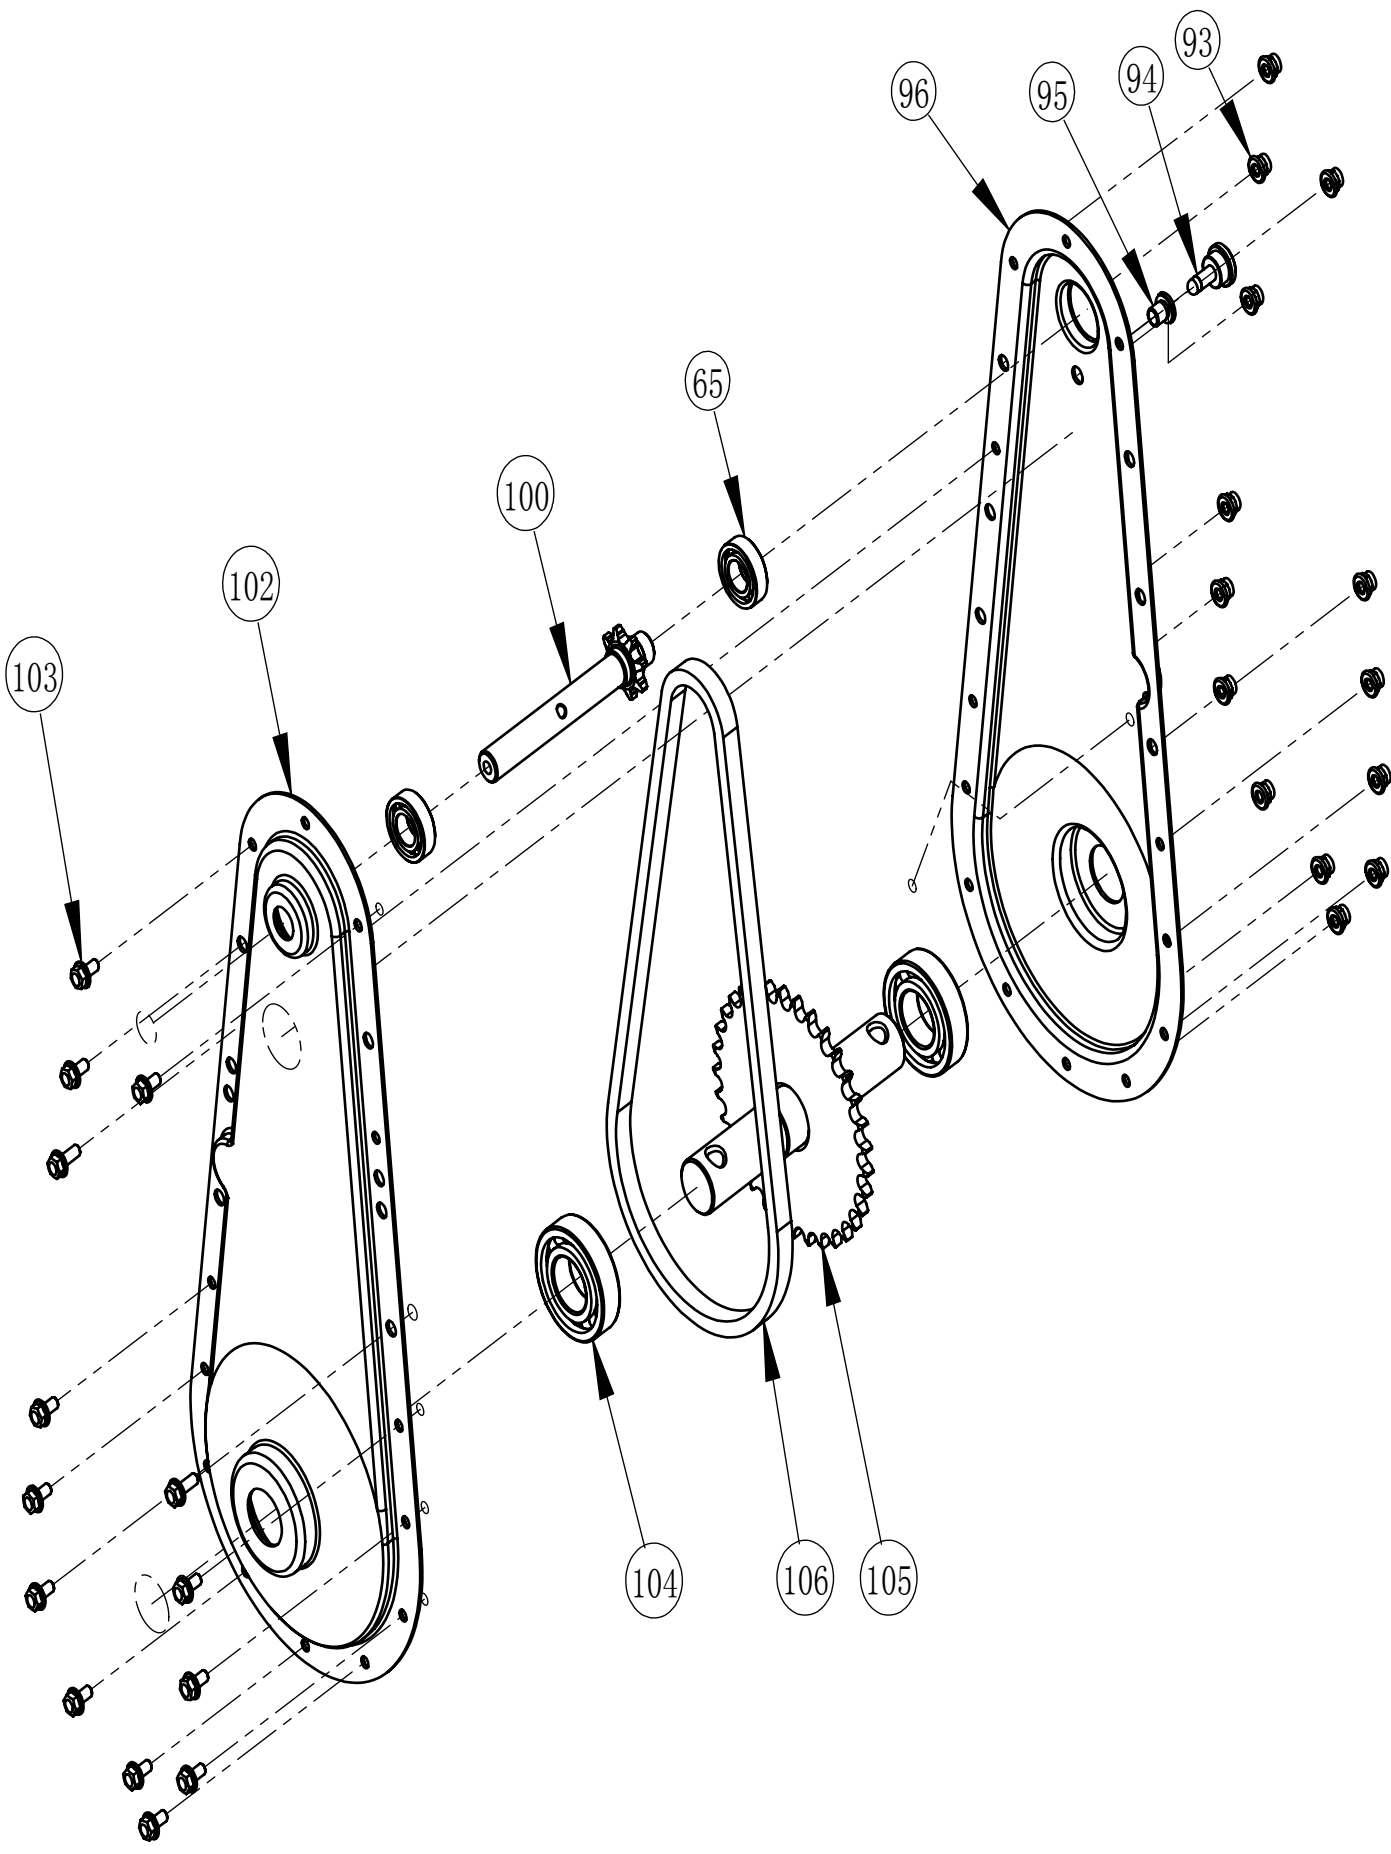

POS	QTY	PARTNUMBER	BESKRIVELSE	DESCRIPTION
46	1	435697	VANGE VENSTRE	FRAME
47	1	435700	VANGE HØJRE	FRAME
48	1	431472	SPLITBOLT 10X40	FB/T882-10X40
49	11	12293201-0	FLANGEMØTRIK M8	COLLAR NUT M8
50	3	30000004	BØSNING	BUSHING
51	8	30000006	BØSNING	BUSHING
53	7	431473	FLANGEBOLT M8X45	GB/T5789-M8X45
57	7	90000057	FJEDERSPLIT 2,5MM	SPRING COTTER 2,5MM
58	1	414141	JORDSPYD	DEBTH SKID
59	1	436403	BOLT M8X35	BOLT M8X35
60	1	436404	LÅSEMØTRIK M8 M8	LOCK NUT M8
61	4	431476	FLANGEBOLT M8X20	GB/T5789-M8X20

POS	QTY	PARTNUMBER	BESKRIVELSE	DESCRIPTION
82	1	30000076	HJULSBØJLE	WHEEL CLAMP
83	1	90001151	LÅS	LOCK
84	2	431485	STÅLBOLT M10X65	BOLT M10X65
85	2	431486	TANDSKIVE M10	LOCK WASHER 10
86	2	426590	PLANSKIVE M10	WASHER M10
87	2	90001163	HJULBØS Ø20	WHEEL GLAND Ø20
88	2	90304211	HJUL,MASSIV M/PLASTFÆLG 175X35X20	WHEEL 175X35X20
89	2	429411	LÅSEMØTRIK M10	LOCKING NUT M10
90	1	431488	SPLIT 2,5X32	COTTER PIN 2.5X32
91	1	431489	PLANSKIVE M10	WASHER 10X20
92	1	90001153	FJEDER	SPRING

POS	QTY	PARTNUMBER	BESKRIVELSE	DESCRIPTION
108	48	429415	SÆTBOLT M10X20	SET BOLT M10X20
109	2	90000012	KNIVRØR YDRE	BLADE YDRE
110	12	90000215	KNIVBLAD HØJRE 200/3/50	KNIFE BLADE 200/3/50
111	2	421664	KNIVRØR INDRE	KNIFE TUBE INDRE
112	4	429423	SPLITBOLT 10X60	COTTER BOLT 10X60
113	12	90000214	KNIVBLAD VENSTRE 200/3/50	KNIFE BLADE 200/3/50
114	2	421665	KNIVRØR	KNIFE TUBE
115	2	429409	SPLITBOLT 10X50	COTTER BOLT 10X50
116	48	429416	MØTRIK M10	NUT M10
126	1	90000093	KNIVROTOR VENSTRE YDRE	KNIFE ROTOR
127	1	425220	MELLEMKNIV ROTOR VENSTRE	
128	1	421667	KNIVROTOR INDVENDIG CE HØJRE	KNIFE ROTOR HØJRE
129	1	421668	KNIVROTOR INDVENDIG CE VENSTRE	KNIFE ROTOR VENSTRE
130	1	425221	MELLEMKNIV ROTOR HØJRE	
131	1	90000094	KNIVROTOR HØJRE YDRE	KNIFE ROTOR