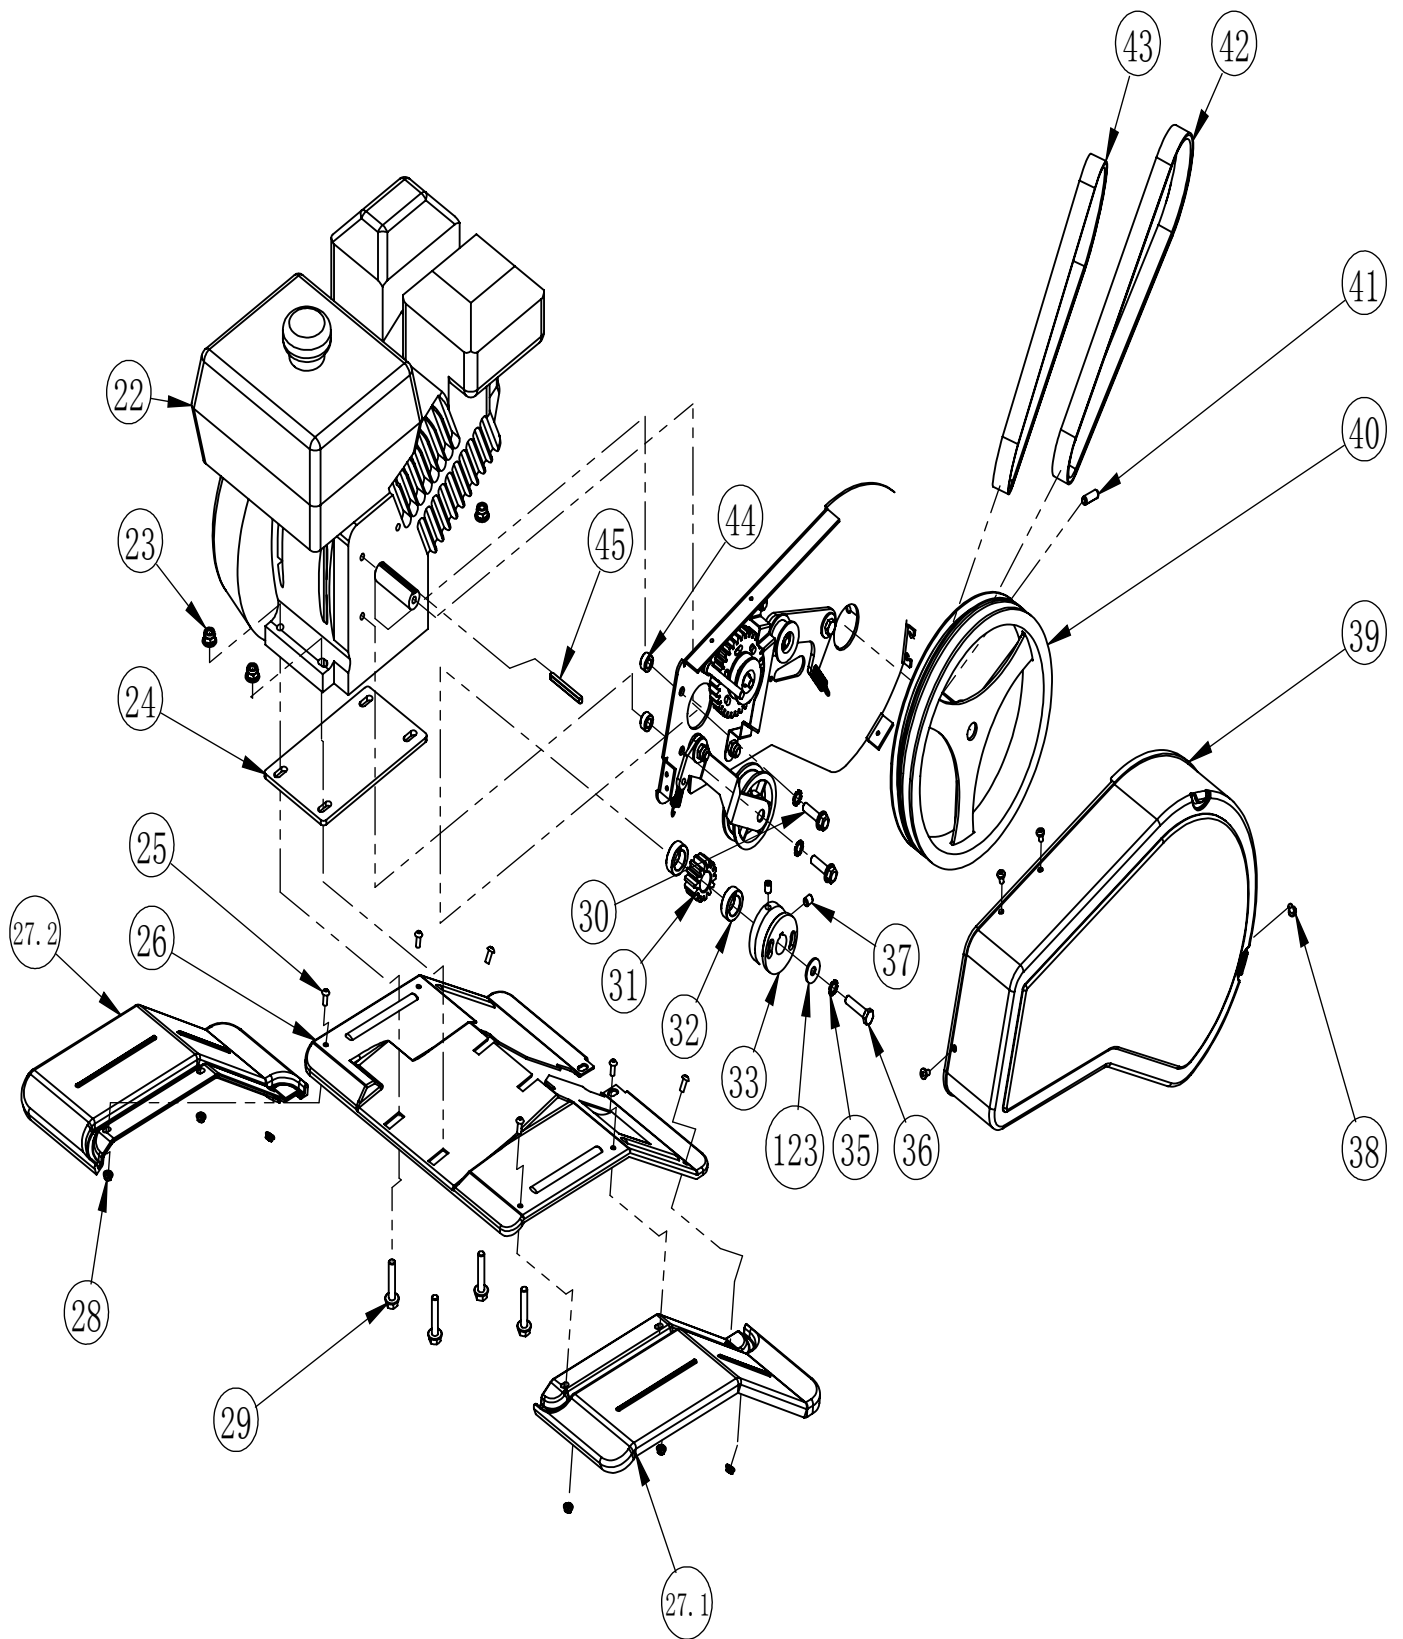

POS	QTY	PARTNUMBER	BESKRIVELSE	DESCRIPTION
22	1	TG715	TG715	
23	4	12293201-0	FLANGEMØTRIK M8	COLLAR NUT M8
24	1	413367	UNDERLAG FOR MOTOR GUMMI	FOUNDATION
25	6	90122401	UNBRAKOBOLT M5X12	ALLEN BOLT M5X12
26	1	431461	SKÆRM	FENDER
27,1	1	436397	BESKYTTELSESSKÆRM VENSTRE	SIDE SHEET L
27,2	1	436398	BESKYTTELSESSKÆRM HØJRE	SIDE SHEET R
28	6	90180950	FLANGEMØTRIK M5	COLLAR NUT M5
29	4	431464	FLANGEBOLT M8X40	FLANGE BOLT M8X40
30	2	90102744	SÆTBOLT 8.8 M8X25	SET BOLT M8X25
31	1	30000202	TANDHJUL PLAST	SPROCKET
32	2	30000204	AFSTANDSSKIVE	SPACER WASHER
33	1	30000056	REMSKIVE A53-1-3/4"	BELT PULLEY A53-1-3/4"
123	1	436399	SKIVE 8X28X2	BIG WASHER 8X28X2
35	3	429397	STARLOCK M8	STARLOCK M8
36	1	431467	MØTRIK 5/16-24UNF	NUT 5/16-24UNF
37	2	431468	PINOLSKRUE MED SPIDS M8X10	HOLDING SCREW M8X10
38	4	429389	SKRUE FOR REMSKÆRM M5X12	SCREW M5X12
39	1	436400	COVER	COVER
40	1	436401	REMHJUL	IDLE PULLEY
41	1	90104492	RØRSTIFT 6.0X30	PIPE PIN 6.0X30
42	1	431470	KILEREM FREM A13X1050	FORWARD V-BELT A13X1050
43	1	436402	BAKREM Z10X925	REVERSE V-BELT Z10X925
44	2	421645	BØS	BUSHING
45	1	429378	NOT 41,7 X 4,7MM	PIPE PIN 4,75X40