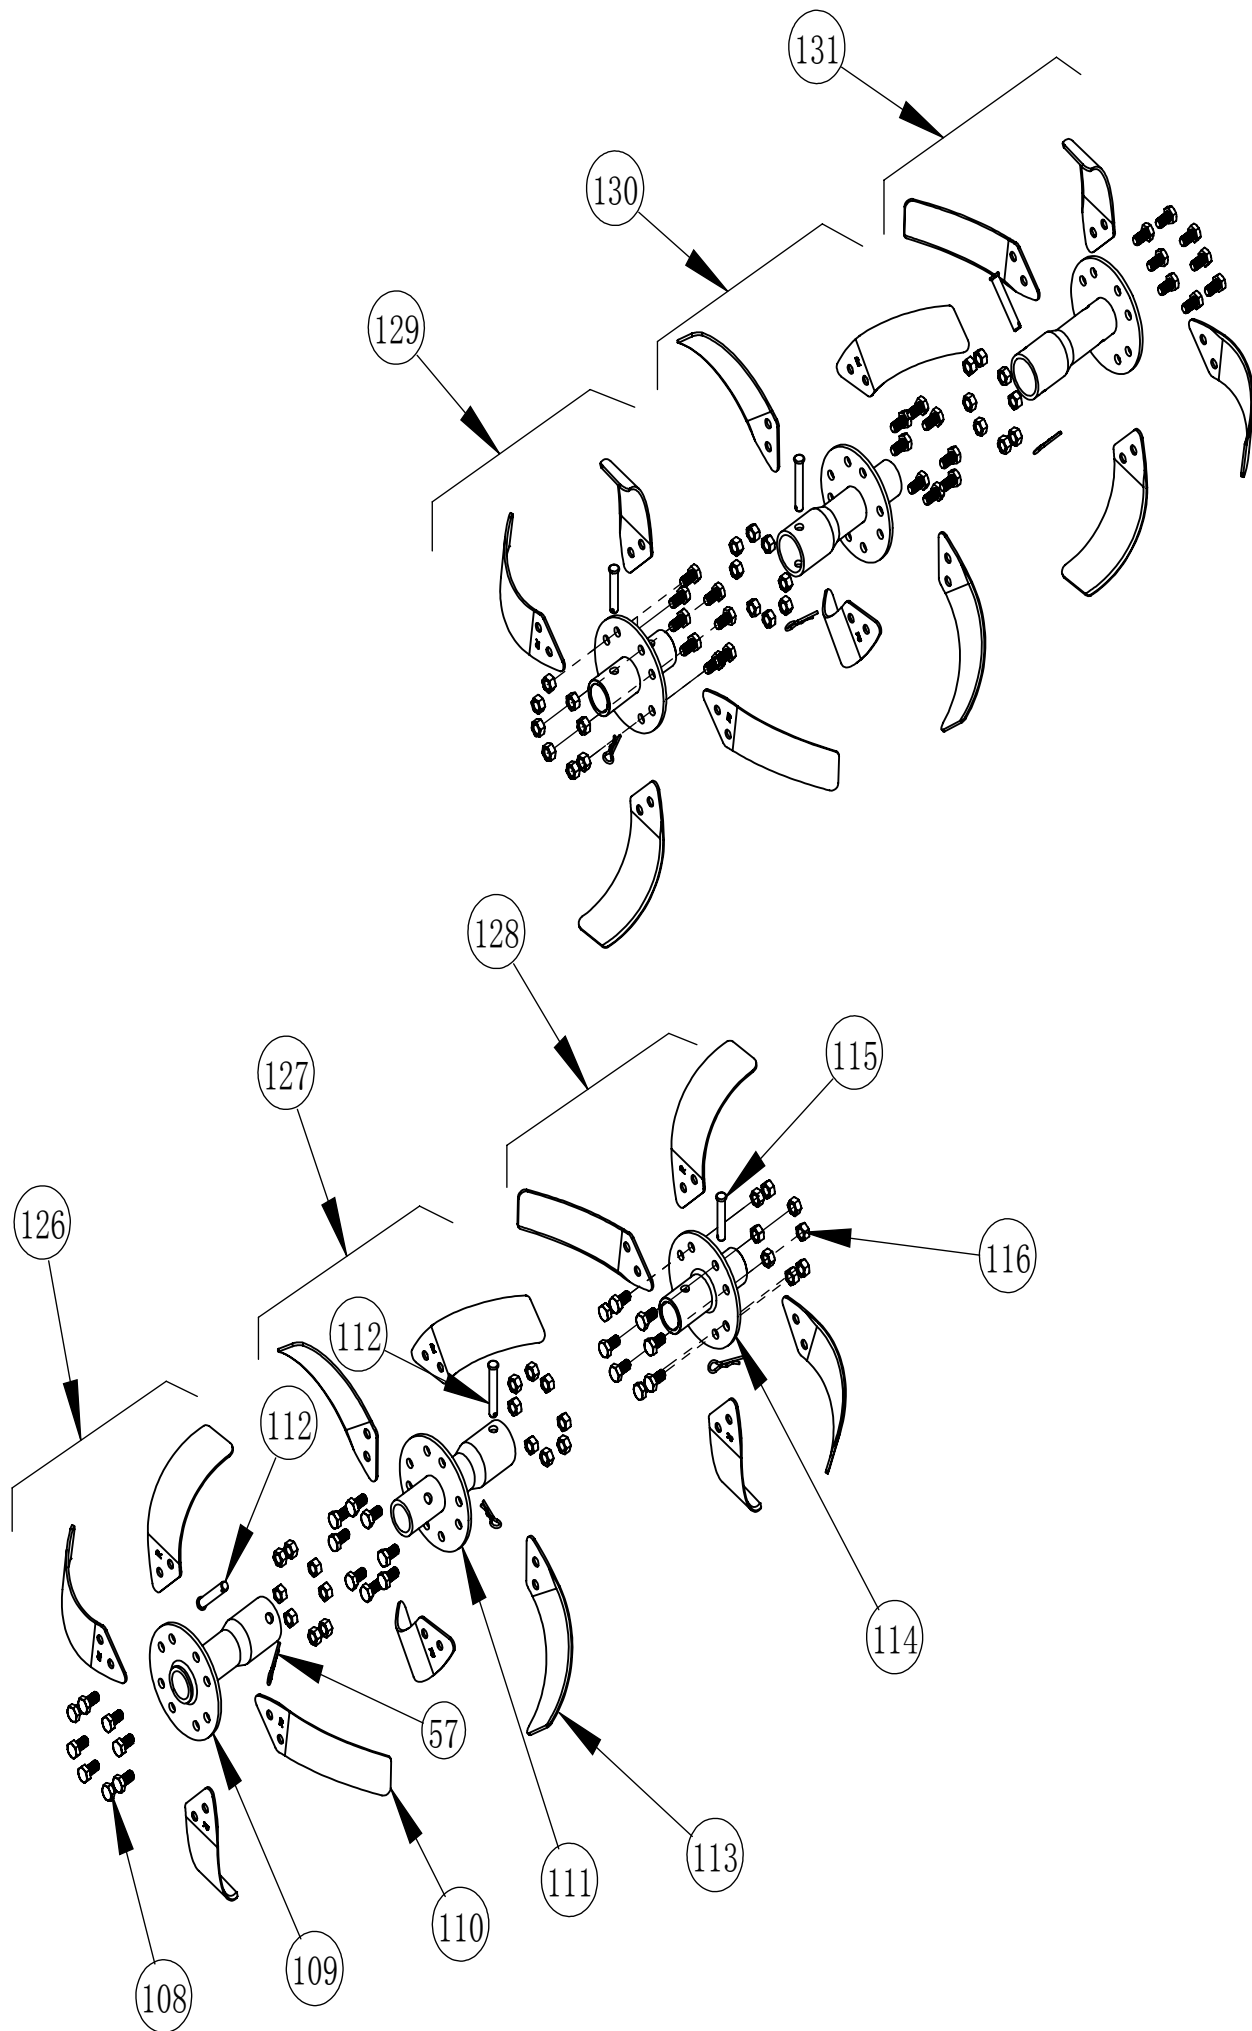

POS	QTY	PARTNUMBER	BESKRIVELSE	DESCRIPTION
82	1	30000076	HJULSBØJLE	WHEEL CLAMP
83	1	90001151	LÅS	LOCK
84	2	431485	STÅLBOLT M10X65	BOLT M10X65
85	2	431486	TANDSKIVE M10	LOCK WASHER 10
86	2	426590	PLANSKIVE M10	WASHER M10
87	2	90001163	HJULBØS Ø20	WHEEL GLAND Ø20
88	2	90304211	HJUL,MASSIV M/PLASTFÆLG 175X35X20	WHEEL 175X35X20
89	2	429411	LÅSEMØTRIK M10	LOCKING NUT M10
90	1	431488	SPLIT 2,5X32	COTTER PIN 2.5X32
91	1	431489	PLANSKIVE M10	WASHER 10X20
92	1	90001153	FJEDER	SPRING

POS	QTY	PARTNUMBER	BESKRIVELSE	DESCRIPTION
108	48	429415	SÆTBOLT M10X20	SET BOLT M10X20
109	2	90000012	KNIVRØR YDRE	BLADE YDRE
110	12	90000215	KNIVBLAD HØJRE 200/3/50	KNIFE BLADE 200/3/50
111	2	421664	KNIVRØR INDRE	KNIFE TUBE INDRE
112	4	429423	SPLITBOLT 10X60	COTTER BOLT 10X60
113	12	90000214	KNIVBLAD VENSTRE 200/3/50	KNIFE BLADE 200/3/50
114	2	421665	KNIVRØR	KNIFE TUBE
115	2	429409	SPLITBOLT 10X50	COTTER BOLT 10X50
116	48	429416	MØTRIK M10	NUT M10
126	1	90000093	KNIVROTOR VENSTRE YDRE	KNIFE ROTOR
127	1	425220	MELLEMKNIV ROTOR VENSTRE	
128	1	421667	KNIVROTOR INDVENDIG CE HØJRE	KNIFE ROTOR HØJRE
129	1	421668	KNIVROTOR INDVENDIG CE VENSTRE	KNIFE ROTOR VENSTRE
130	1	425221	MELLEMKNIV ROTOR HØJRE	
131	1	90000094	KNIVROTOR HØJRE YDRE	KNIFE ROTOR