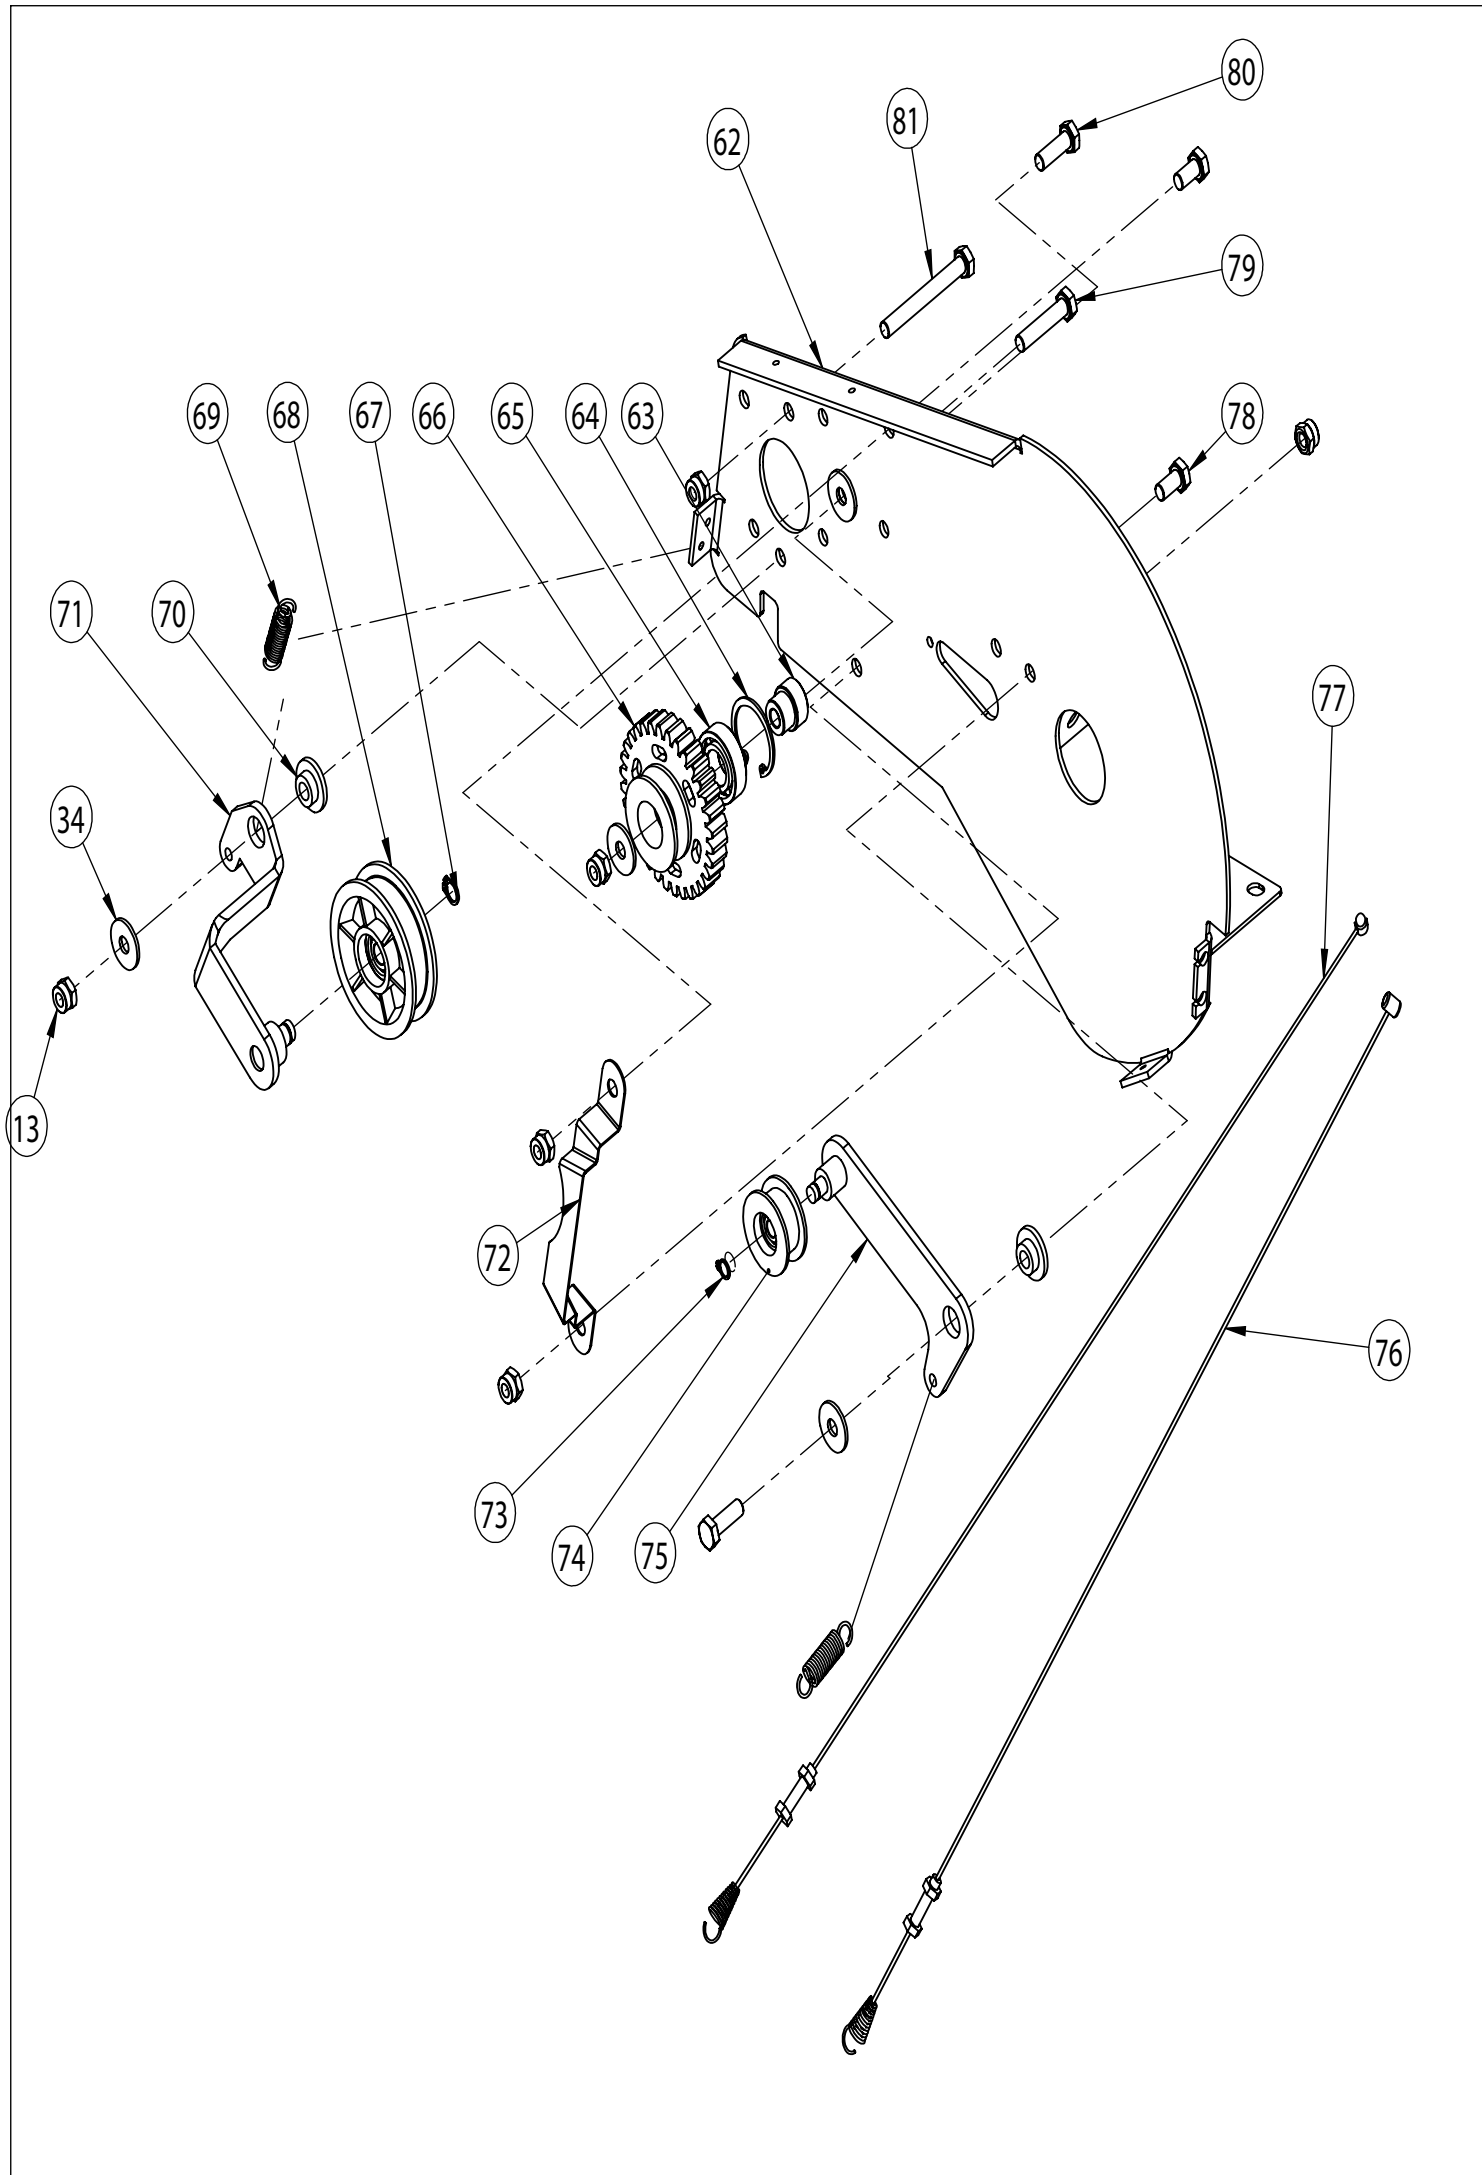

POS	QTY	PARTNUMBER	BESKRIVELSE	DESCRIPTION
34	3	432633	SKIVE	WASHER
62	1	436405	KONSOL	REAR MUDGUARD
63	1	421650	GUMMI BØS	BUSHING
64	1	431036	LÅSERING I 35 35	CIRCLIPS FOR HOLES 35
65	3	421651	KUGLELEJE 17X35X10	BALL BEARING 17X35X10
66	1	30000207	TANDHJUL FOR BAK ALU UDEN BØS	SPROCKET
67	1	429384	LÅSERING U10	LOCKING RING U10
68	1	90307745	STRAMMERULLE Ø65 - PK	TENSION ROLL Ø65 - PK
69	2	30000050	RETURFJEDER	RETURN SPRING
70	2	30000046	SKIVE PLAST	WASHER
71	1	431481	REMSTRAMMERARM	TIGHTENER BIG ARM
72	1	30000214	REMSTYR	BELT GUIDE
73	1	431483	LÅSERING U 8	RETAINER RING 8
74	1	90307779	STRAMMERULLE Ø30	TENSION ROLL Ø30
75	1	30000216	BAKARM	LEVER
76	1	421652	KOBLINGSKABEL FREM 1660MM	CLUTCH CABLE
77	1	421653	KOBLINGSKABEL BAK 1450MM	CLUTCH CABLE
78	2	429398	SÆTBOLT M8X16	SET BOLT M8X16
79	1	430357	SÆTBOLT M8X40	M8X40 HEX BOLTS
80	2	90102744	SÆTBOLT 8.8 M8X25	SET BOLT M8X25
81	1	431484	SÆTBOLT M8X70	BOLT M8X70