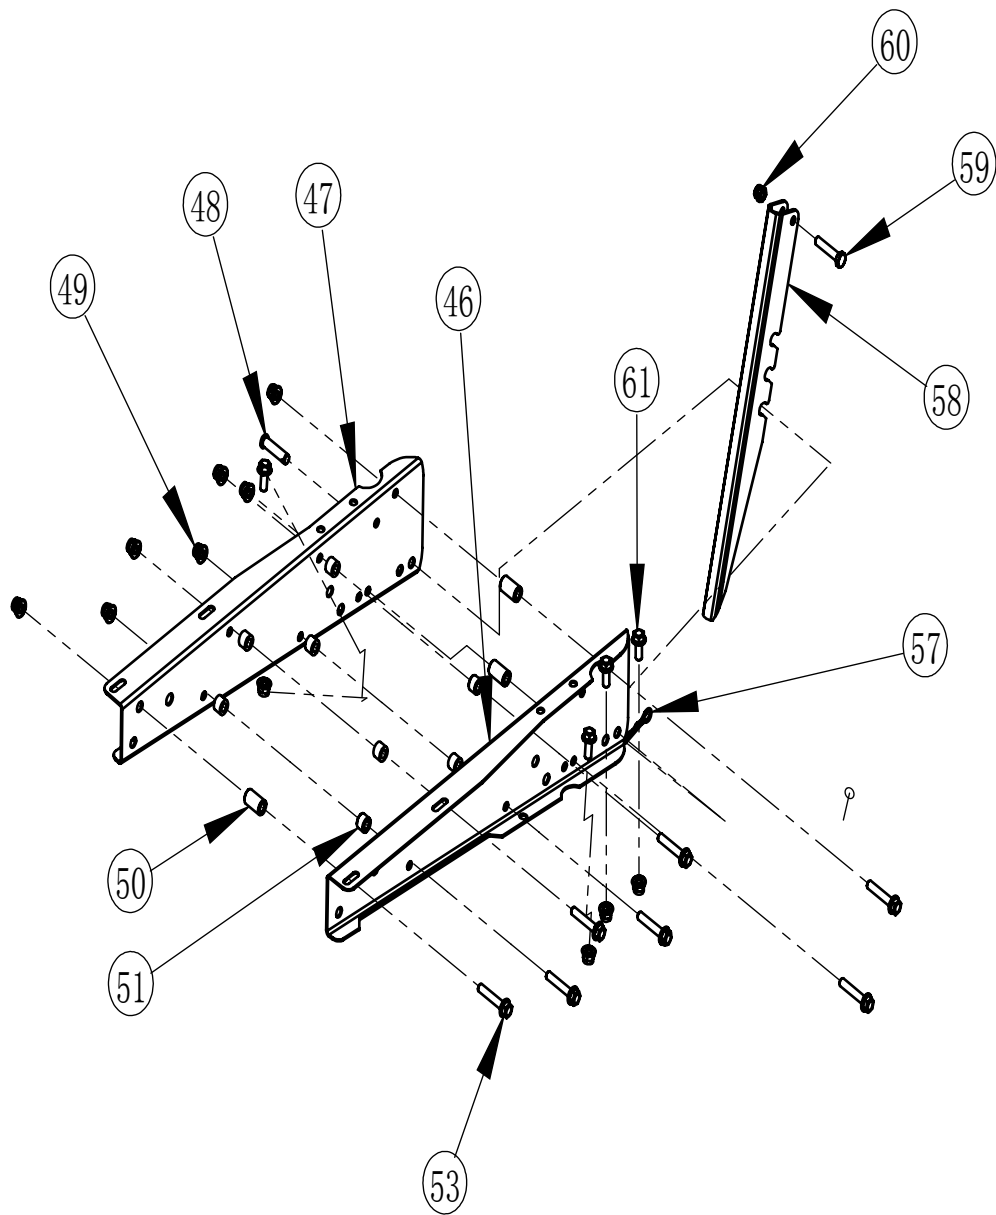

POS	QTY	PARTNUMBER	BESKRIVELSE	DESCRIPTION
46	1	435697	VANGE VENSTRE	FRAME
47	1	435700	VANGE HØJRE	FRAME
48	1	431472	SPLITBOLT 10X40	FB/T882-10X40
49	11	12293201-0	FLANGEMØTRIK M8	COLLAR NUT M8
50	3	30000004	BØSNING	BUSHING
51	8	30000006	BØSNING	BUSHING
53	7	431473	FLANGEBOLT M8X45	GB/T5789-M8X45
57	7	90000057	FJEDERSPLIT 2,5MM	SPRING COTTER 2,5MM
58	1	414141	JORDSPYD	DEBTH SKID
59	1	436403	BOLT M8X35	BOLT M8X35
60	1	436404	LÅSEMØTRIK M8 M8	LOCK NUT M8
61	4	431476	FLANGEBOLT M8X20	GB/T5789-M8X20