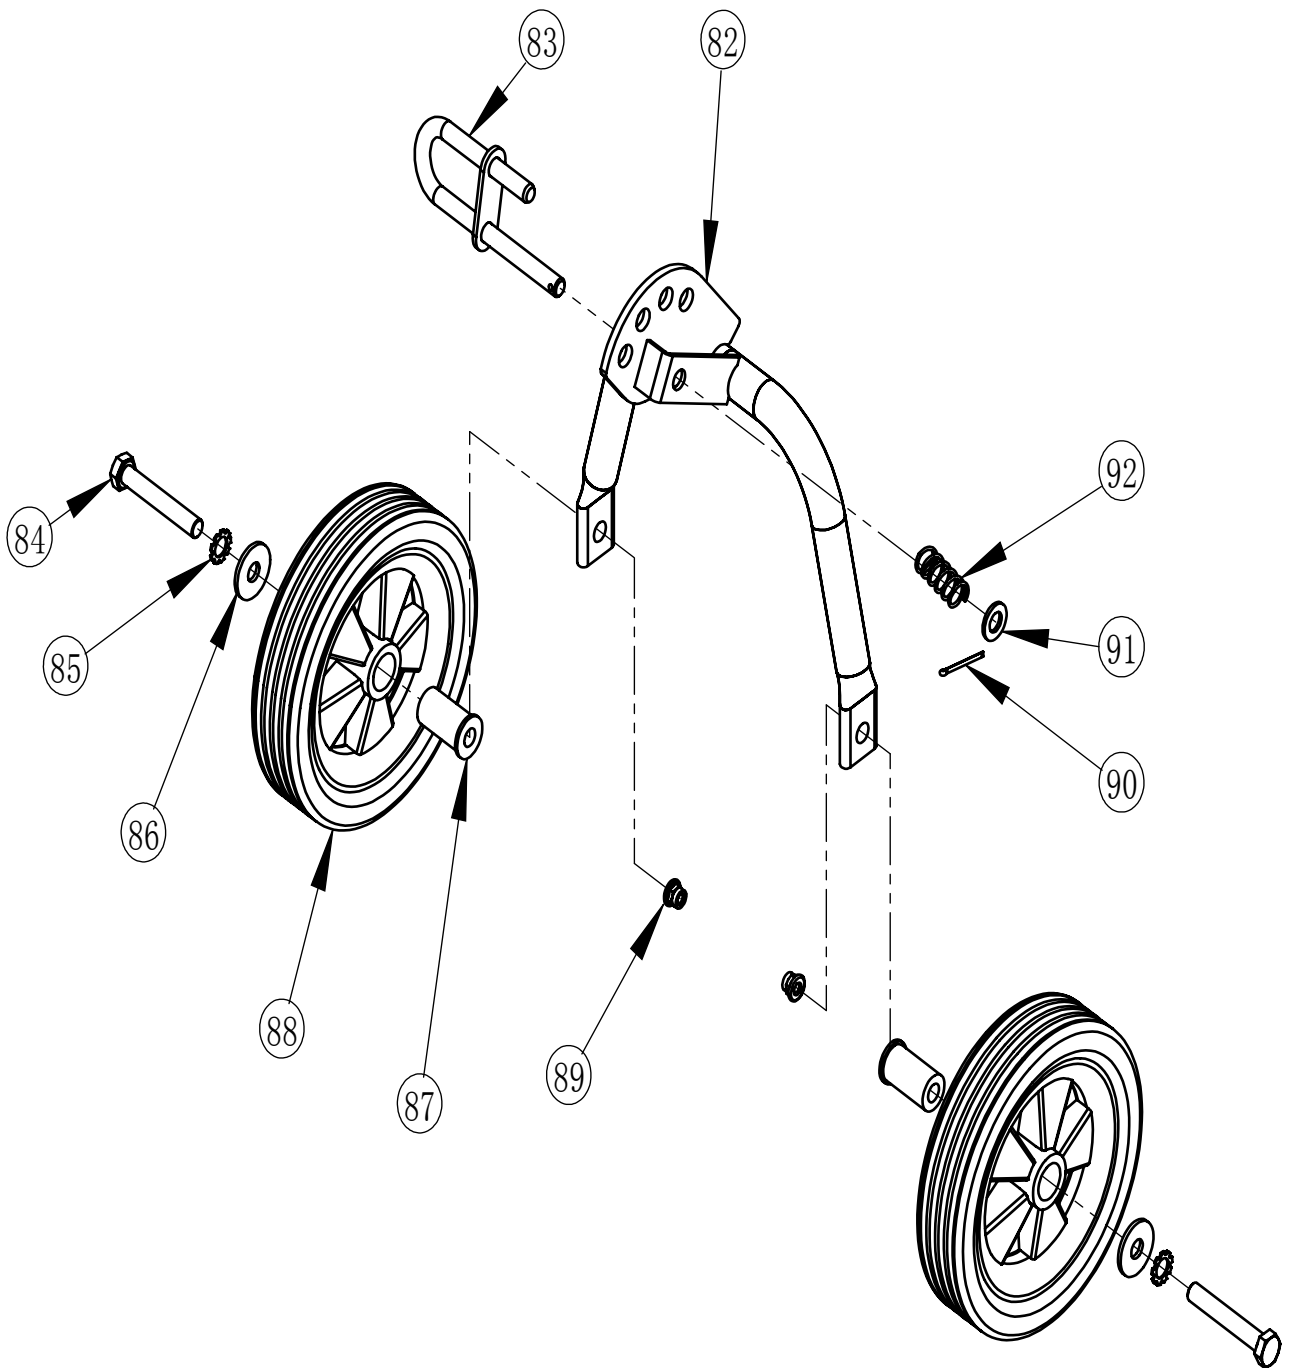

POS	QTY	PARTNUMBER	BESKRIVELSE	DESCRIPTION
82	1	30000076	HJULSBØJLE	WHEEL CLAMP
83	1	90001151	LÅS	LOCK
84	2	431485	STÅLBOLT M10X65	BOLT M10X65
85	2	431486	TANDSKIVE M10	LOCK WASHER 10
86	2	426590	PLANSKIVE M10	WASHER M10
87	2	90001163	HJULBØS Ø20	WHEEL GLAND Ø20
88	2	90304211	HJUL,MASSIV M/PLASTFÆLG 175X35X20	WHEEL 175X35X20
89	2	429411	LÅSEMØTRIK M10	LOCKING NUT M10
90	1	431488	SPLIT 2,5X32	COTTER PIN 2.5X32
91	1	431489	PLANSKIVE M10	WASHER 10X20
92	1	90001153	FJEDER	SPRING