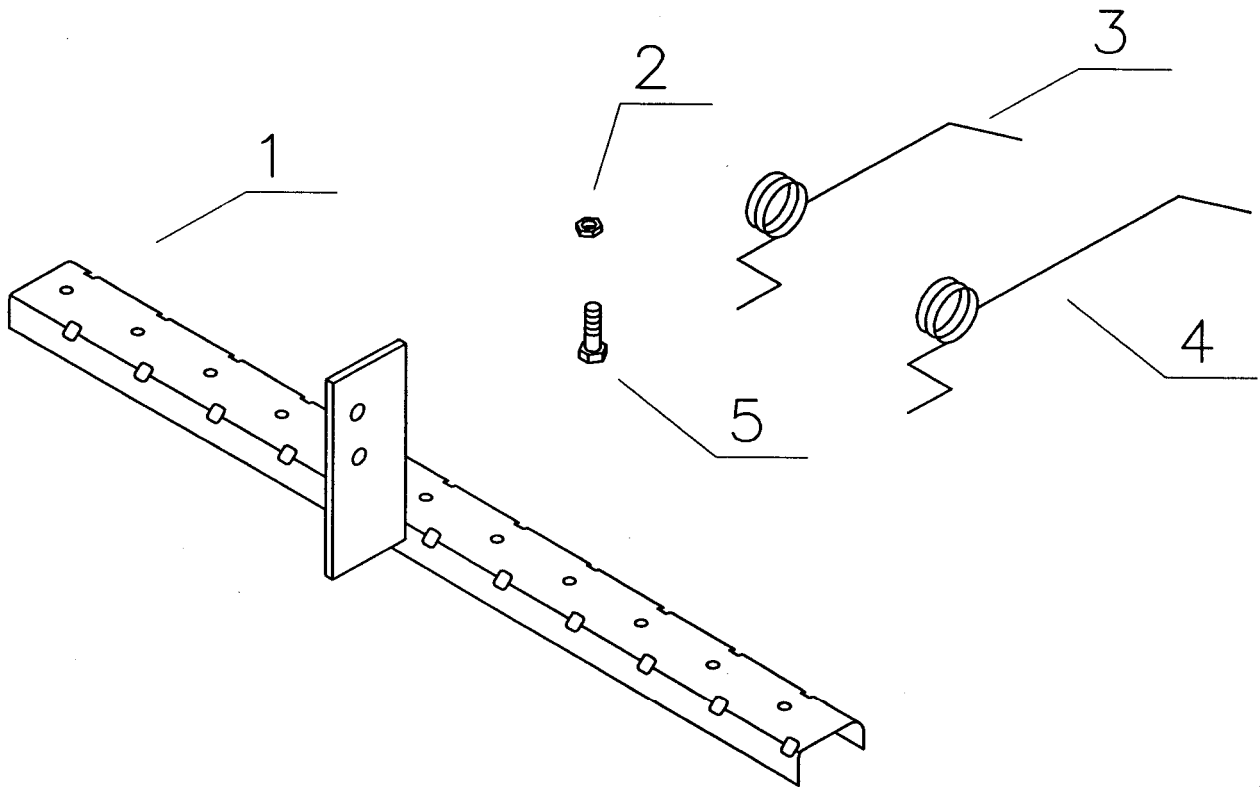

## Reservedelsliste rive Ersatzteilliste rechen Spare parts list rake

Nr.	Best. Nr.	Stk	Beskrivelse	Bezeichnung D	Description GB	Description F
1	91031002	1	Ramme	Rahmen	Frame	Châssis
2	90100660	11	Møtrik	Mutter	Nut	Ecrou
3	9-130-33	5	Rivetand kort	Rechenzahn, kurz	Grate tooth, short	Dent de râteau
4	9-130-32	6	Rivetand lang	Rechenzahn, lang	Grate tooth, long	Dent de râteau
5	90100660	11	Bolt	Schraube	Screw	Vis