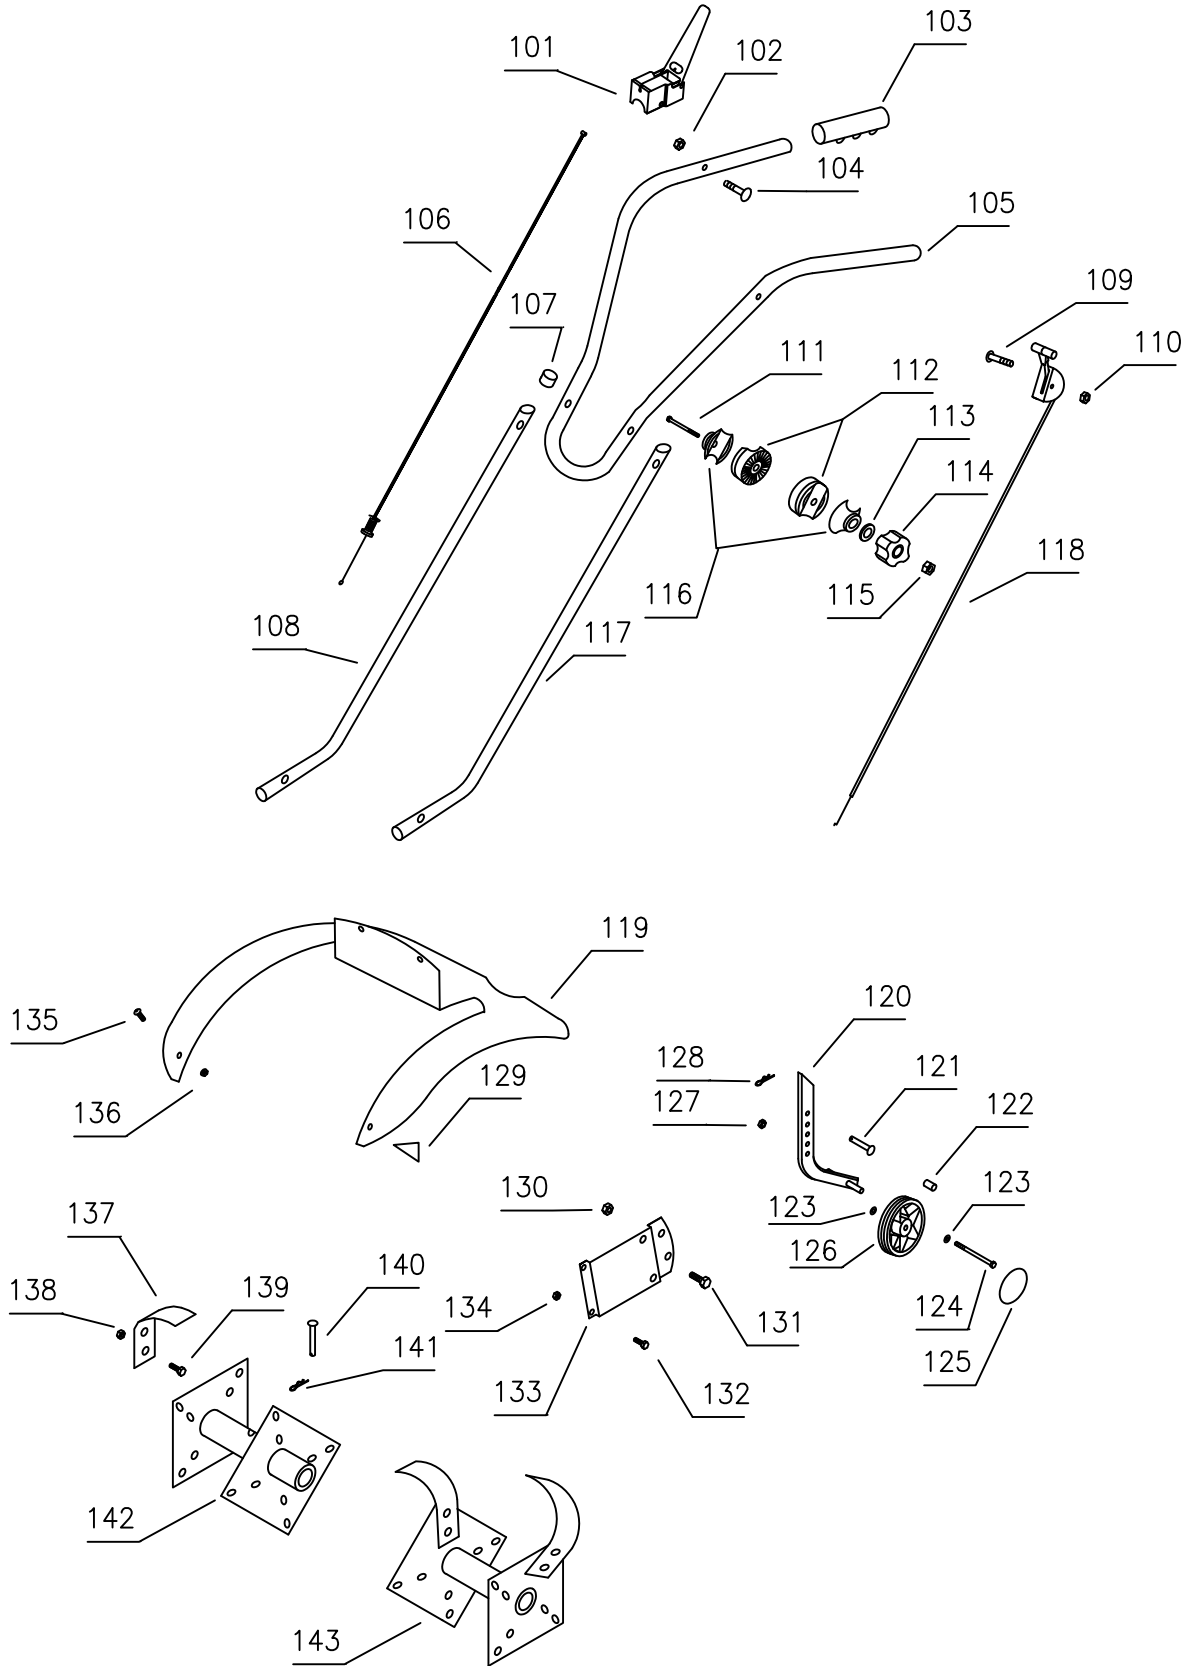

POS	QTY	PARTNUMBER	BESKRIVELSE	DESCRIPTION
2	1	9D902	B&S CLASSIC 3,5 HK MOTOR	B&S CLASSIC ENGINE
3	3	90122160	FLANGEBOLT 8.8 M8X40 FZ	FLANGEBOLT 8X40MM
4	3	90122180	FLANGEMØTRIK M8 FZ	FLANGENUT M8 LOCK
5	3	90120050	PLANSKIVE M24X8.4X2 FZ	WASHER Ø24X8.4X2
6	1	90102747	SÆTBOLT 8.8 M8X35 FZ	SCREW M8X35
7	1	90102310	PLANSKIVE M8 FZ	WASHER M8
8	1	90122180	FLANGEMØTRIK M8 FZ	FLANGENUT M8 LOCK
9	2	90122180	FLANGEMØTRIK M8 FZ	FLANGENUT M8 LOCK
10	1	90240025	CHASSIS HOBBY	CHASSIS -
11	2	90240028	STÅLBOLT 8.8 M8X250	BOLT M8X250 FZB
12	1	90240031	CHASSISBØJLE - SORT	LOWER HANDLEBAR BLACK
13	2	90122180	FLANGEMØTRIK M8 FZ	FLANGENUT M8 LOCK
14	2	90122160	FLANGEBOLT 8.8 M8X40 FZ	FLANGEBOLT 8X40MM
15	1	90240041	UNDERSKÆRM GUL	CHASSIS COVER YELLOW
16	2	90122113	TAPTITE M6X12	TAPTITE M6X12
17	1	90628590	TEXAS LABEL TIL HOBBY	LABEL
18	4	90122113	TAPTITE M6X12	TAPTITE M6X12
19	1	90308725	RIBREM PJ 414-5	RIBBELT 5-PJ-414
20	1	90240042	MOTORREMSKIVE PJ40-5-7/8"	PULLEY FOR ENGINE
21	2	90102726	SÆTBOLT 8.8 M6X16 FZ	SCREW M6X16
22	1	90240052	REMSTYR HOBBY	BELT GUIDE HOBBY 300
23	2	90100691	LÅSEMØTRIK 8.8 M6 FZ	LOCK NUT M6
24	2	90100283	PINOLSKRUE 12.9 8X8 MSP	SCREW
25	1	90102917	STÅLBOLT 8.8 M8X50	SCREW M8X50
26	1	90102310	PLANSKIVE M8 FZ	WASHER M8
27	1	90240048	FJEDER STR. HOBBY	RETURNSPRING HOBBY 300
28	1	90100692	LÅSEMØTRIK 8.8 M8 FZ	LOCK NUT M8
29	1	90240016	STR.RULLEARM HOBBY	BELT TIGHT. ARM
30	1	30000062	BØS FOR BAKSTR.RULLE	BUSHING Ø15X11 FZB
31	1	90307779	STRAMMERULLE Ø30 M LEJE	IDLE PULLEY
32	1	90102746	SÆTBOLT 8.8 M8X30 FZ	SCREW M8X30
33	1	90122180	FLANGEMØTRIK M8 FZ	FLANGENUT M8 LOCK
34	1	90120050	PLANSKIVE M24X8.4X2 FZ	WASHER Ø24X8.4X2
35	1	90240018	BØSNING FOR STR.ARM	BUSHING FOR TIGHTENER