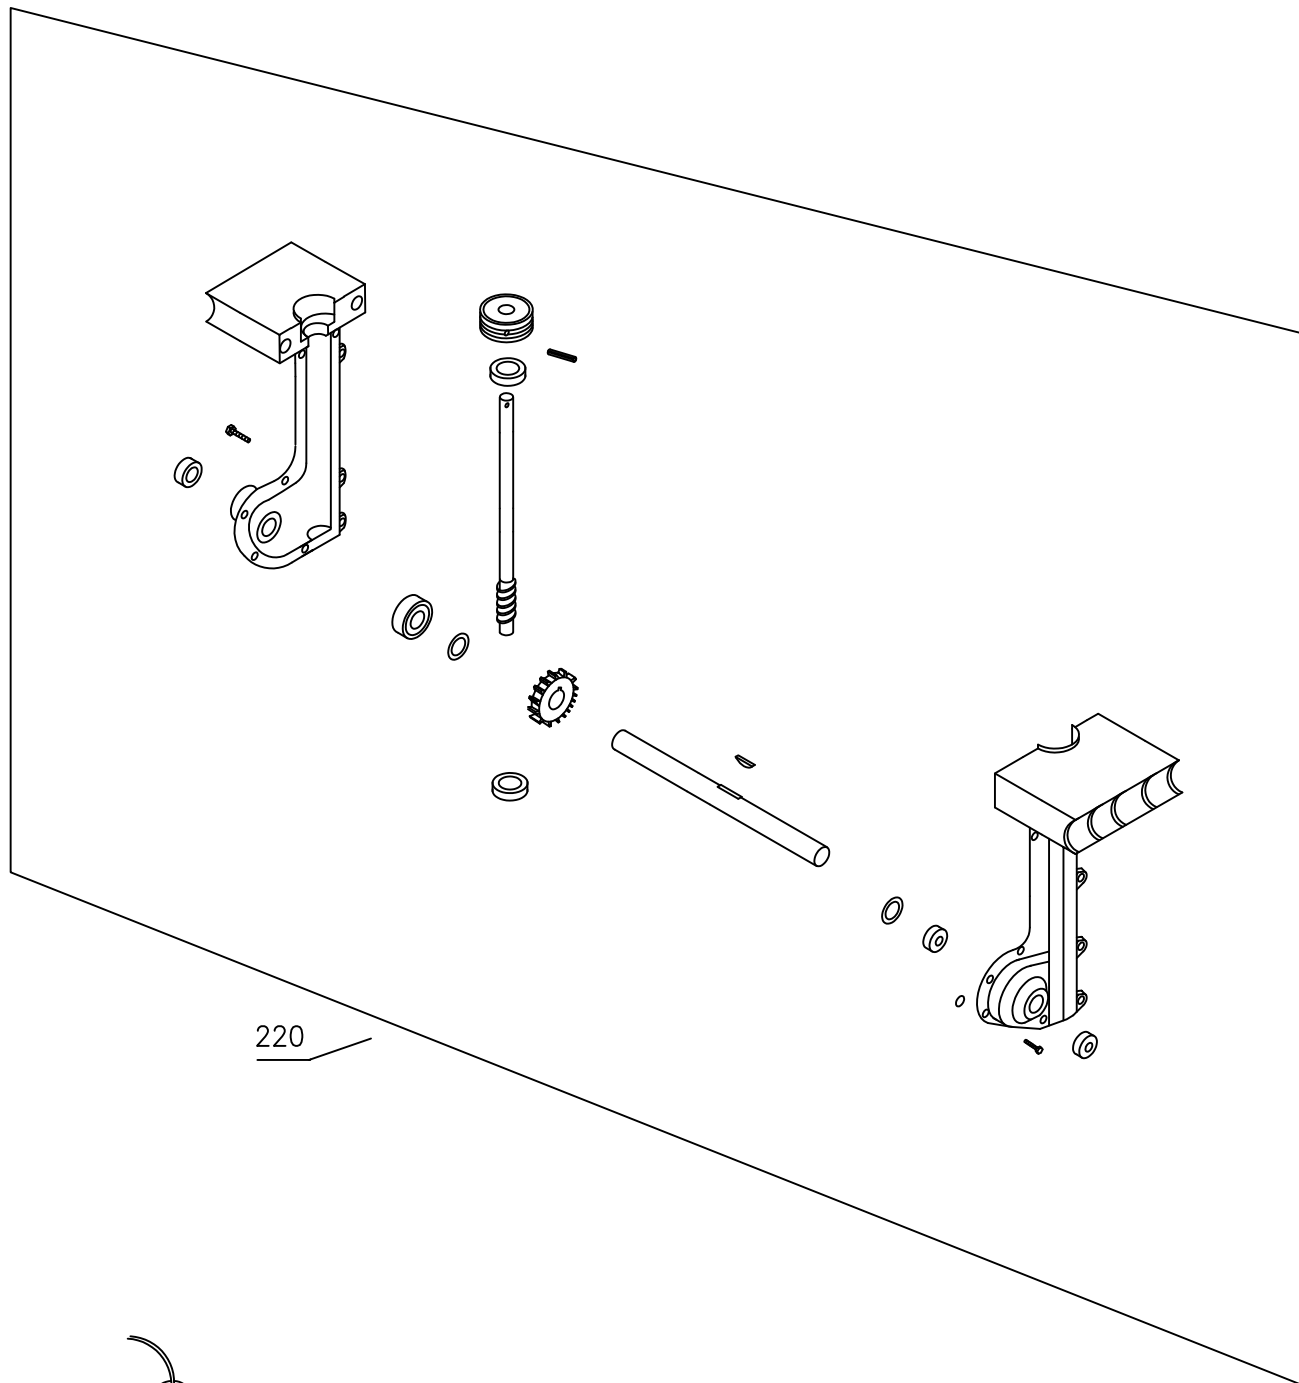

220

221

POS	QTY	PARTNUMBER	BESKRIVELSE	DESCRIPTION
220	1	90240000	GEARKASSE HOBBY KPL	WORM GEAR HOBBY ASSY
221	1	90306500	MULTIFAK FEDT TIL GEAR 0,5L	MULTIFAK OIL EPOO 0.5L