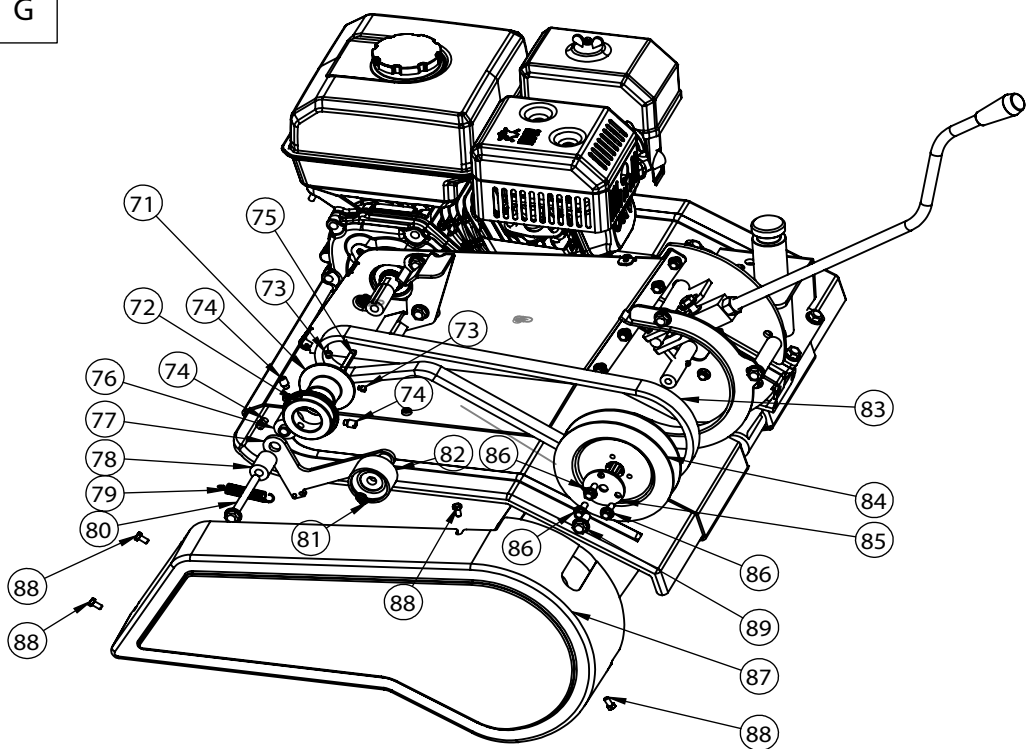

G

H

I

J

POS	QTY	PARTNUMBER	BESKRIVELSE	DESCRIPTION
A-1	1	429311	STYR	HANDELBAR
A-2	1	430229	GASREGULERING BOKS 2 HULLER	THROTTLING
A-3	4	90100691	LÅSEMØTRIK M6	LOCKING NUT M6
A-4	2	410031	INSEX MED CYLINDERHOVED M6X60	INSEX M6X60
A-5	2	90102887	STÅLBOLT M6X35	STEEL BOLT M6X35
A-6	1	429315	KOBLINGSHÅNDTAG CE	ENGAGING LEVER
A-7	2	414303	GUMMIHÅNDTAG	HANDLE
A-8	4	423977	HÆTTE TIL MØTRIK M6	HOOD M6
A-9	2	428422	CLIPS TIL KABEL	CLIPS
A-10	1	429316	KOBLINGSKABEL	CLUTCH CABLE
A-11	1	30000069	GASKABEL 1310/1230	THROTTLE CABLE 1310/1230
A-21	1	431963	KABEL FOR ROTATION AF STYR	CABLE FOR ROTATION
A-131	1	431964	ROTATIONSHÅNDTAG	THE ROTATION HANDLE
A-132	4	431965	SKRUE M5X40	SCREW M5X40
A-133	4	285015230	LÅSEMØTRIK M5	LOCKING NUT M5
B-12	1	431967	STYR	HANDLEBAR MAIN BRACKET
B-13	2	429318	AFSTANDSBØS FOR STYR/COVER	SPACER GLAND
B-14	9	12293201-0	FLANGEMØTRIK M8	COLLAR NUT M8
B-15	1	429319	JUSTERHÅNDTAG FOR STYR	ADJUSTMENT HANDLE
B-16	2	429320	BESLAG FOR U-BOLT	BRACKET
B-17	2	429321	BESPÆNDNINGS U-BOLT TIL STYR	FIXTURE
B-18	1	431968	LÅSESTIFT	LOCATED PIN
B-19	1	431969	FJEDER	PRESSING SPRING
B-20	1	431970	BOLT FOR ROTERENDE KABEL	BOLT FOR ROTATION CABLE
B-22	2	431971	SKRUE M6X6	HOLDING SCREW M6X6
B-23	1	431473	FLANGEBOLT M8X45	GB/T5789-M8X45
B-24	1	429328	FJEDER FOR JUSTERHÅNDTAG	SPRING
B-25	1	429329	SPLIT 2,5X20	COTTER 2,5X20
B-26	1	90240050	SPLITBOLT 8X40	COTTER BOLT 8X40
C-14	2	12293201-0	FLANGEMØTRIK M8	COLLAR NUT M8
C-27	1	429331	COVER FOR STYR	HANDLEBAR COVER
C-28	1	429332	SPÆNDESTYKKE FOR FASTGØRELSE AF COVER	CLAMP
C-29	2	90102310	PLANSKIVE M8	FACE PLATE M8
C-30	2	429334	INSEX SKRUE MED CYLINDERHOVED M8X10	INSEX M8X10
C-31	2	429335	INSEX SKRUE MED CYLINDERHOVED M6X20	INSEX M6X20
C-32	2	90102195	FJEDERSKIVE M6	SPRING COLLAR M6
C-33	2	429337	PROP FOR COVER	PLUG
C-34	1	431972	LÅSE PLADE	LOCKING PLATE
C-35	2	431973	FLANGE BOLT M8X30	FLANGE BOLT M8X30
D-36	1	429341	GEARKASSE TIL FUSION	GEAR BOX
D-37	1	429342	MONTERINGSBESLAG TIL MOTOR VENSTRE	MOUNTING BRACKET