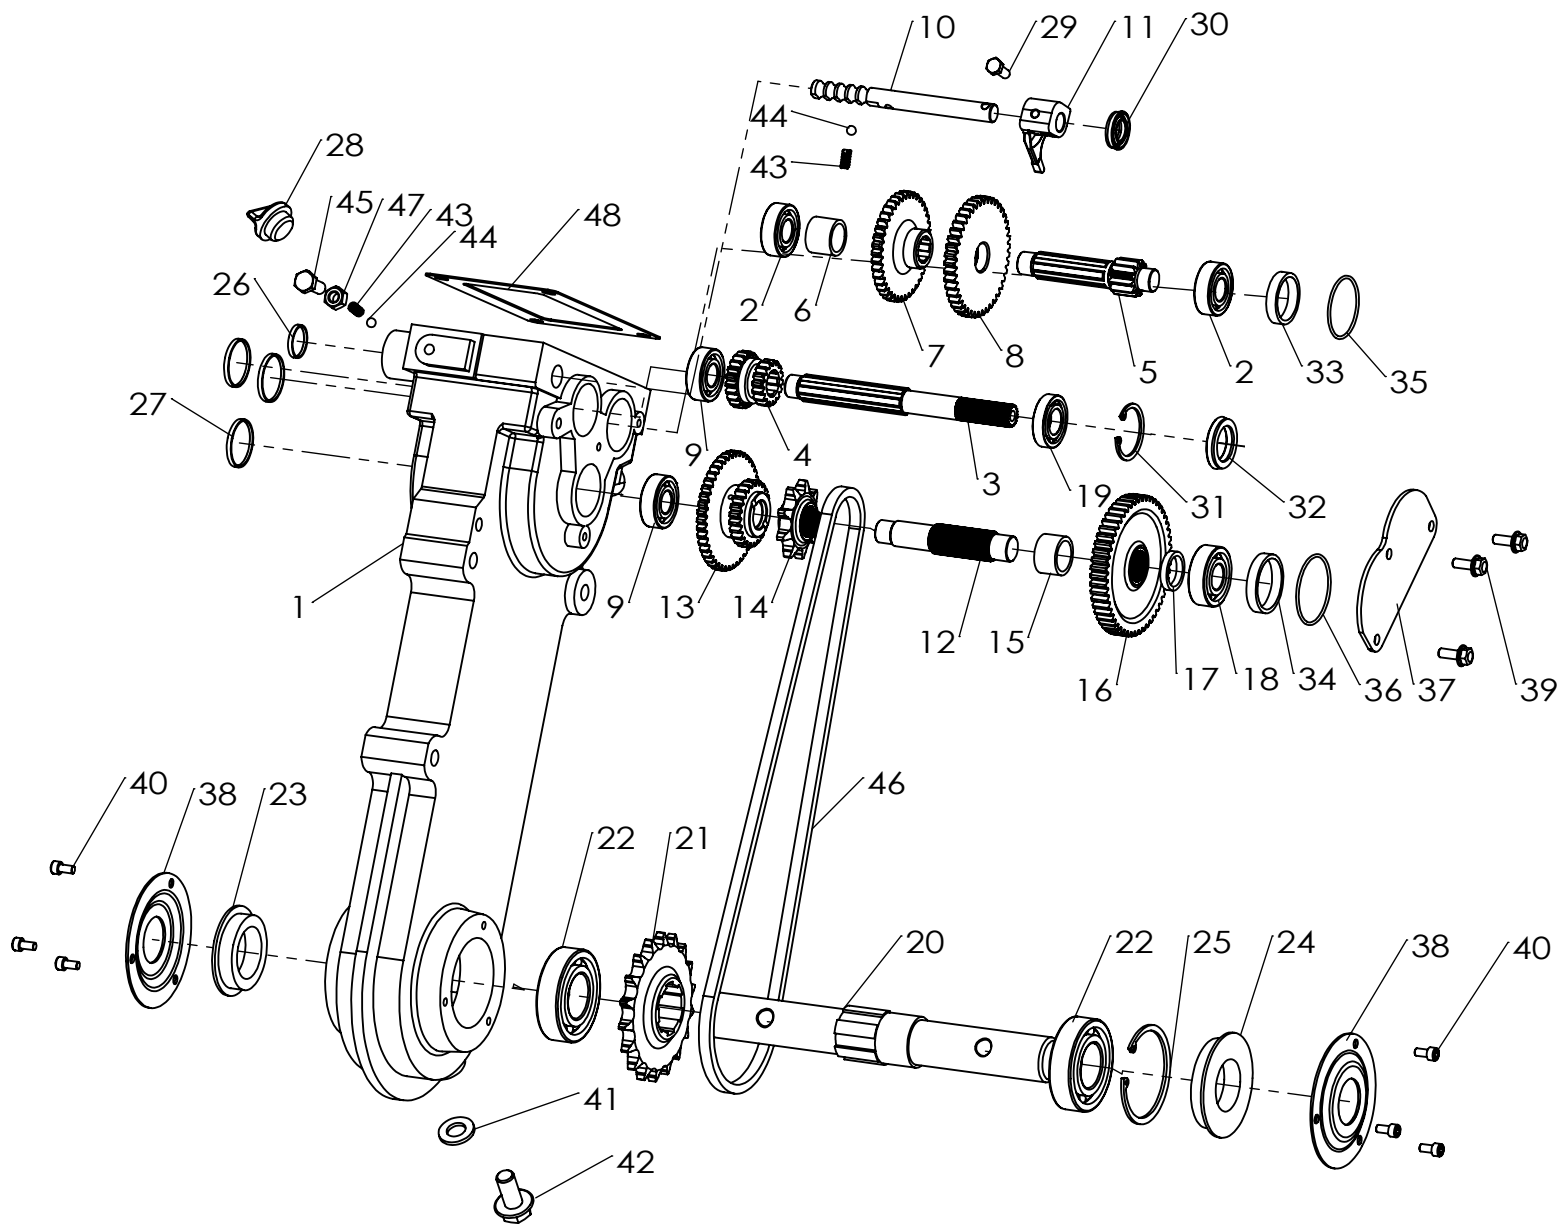

POS	QTY	PARTNUMBER	BESKRIVELSE	DESCRIPTION
1	1	431000	GEARBOX	GEAR BOX
2	2	431003	KUGLELEJE 6002 6002	BEARING 6002
3	1	431008	AKSEL	MAIN SHAFT
4	1	431009	GEARHJUL DOBBELT	THE DRIVING DOUBLE GEAR
5	1	431010	AKSEL	COUNTER SHAFT
6	1	431011	BØSNING 18.5X23X18	BUSH
7	1	431012	GEARHJUL	GEAR
8	1	431013	GEARHJUL	GEAR
9	2	431014	KUGLELEJE 6202 6202	BEARING 6202
10	1	431015	SKIFTEARM	SHIFT FORK SHAFT
11	1	431016	ARM FOR SKIFTEARM	SHIFT FORK
12	1	431017	AKSEL	DRIVING SPROCKET SHAFT
13	1	431018	GEARHJUL DOBBELT	REVERSE DUPLEX GEAR
14	1	431019	TANDHJUL	DRIVING SPROCKET
15	1	431020	BØS 20.5X26X11	BUSH
16	1	431021	GEARHJUL	DRIVING GEAR
17	1	431022	BØS	BUSH
18	1	431023	KUGLELEJE 6203 6203	BEARING 6203
19	1	431024	KUGLELEJE 6003 6003	BEARING 6003
20	1	431025	AKSEL	DRIVEN SPROCKET SHAFT
21	1	431026	TANDHJUL	DRIVEN SPROCKET
22	2	431027	KUGLELEJE 6206 6206	BEARING 6206
23	1	431028	PAKDÅSE 30X52X9 30X52X9	OIL SEAL 30X52X9
24	1	431029	PAKDÅSE 30X62X9 30X62X9	OIL SEAL 30X62X9
25	1	431030	LÅSERING I 62 62	CIRCLIPS FOR HOLES 62
26	1	431031	PROP 16X13.5X5	OIL PLUG
27	3	431032	PROP 28X24X6	OIL PLUG
28	1	431033	OLIEPROP	OIL HOLE PLUG
29	1	431034	BOLT M6x20 M6x20	BOLT M6x20
30	1	431035	PAKDÅSE 12x22x5	OIL SEAL 12x22x5
31	1	431036	LÅSERING I 35 35	CIRCLIPS FOR HOLES 35
32	1	431037	PAKDÅSE 17x35x7	OIL SEAL 17x35x7
33	1	431038	BØS	BUSH
34	1	431039	BØS	BUSH
35	1	431040	O-RING 40x2.65 40x2.65	O-RING40x2.65
36	1	431041	O-RING 45x2.65 45x2.65	O-RING45x2.65
37	1	431042	PLADE	OIL STOPPER
38	2	431043	DÆKSEL	COVER BOARD
39	3	431044	BOLT M6x12 M6x12	FLANGE BOLT M6x12
40	6	431045	BOLT M6x10 M6x10	SCREW M6x10
41	1	431046	PAKNING ALU 10x20x2	THE ALUMINUM PAD
42	1	431047	BOLT M10x1.25x15	BOLT M10X1.25X15
43	2	431048	FJEDER	SPING
44	2	431049	KUGLE	STEEL BALL
45	1	431051	BOLT M8x20 M8x20	BOLT M8x20
46	1	431052	KÆDE	CHAIN
47	1	431053	MØTRIK M8 M8	NUT M8
48	1	429348	PAKNING FOR GEARKASSE	GASKET