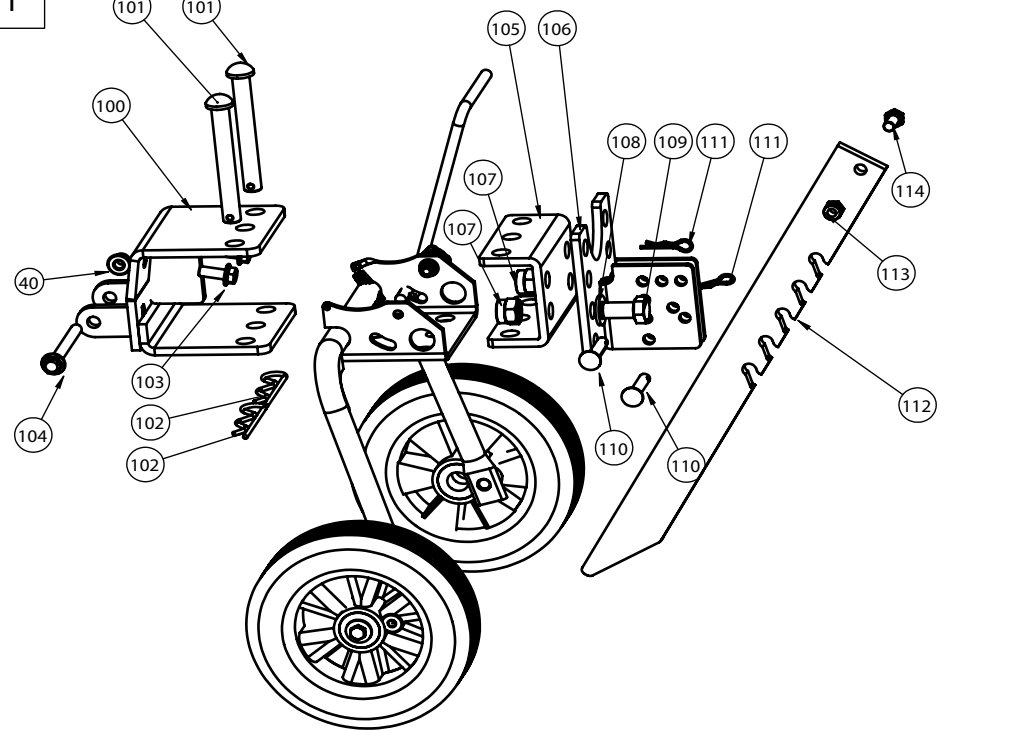

G

H

I

J

POS	QTY	PARTNUMBER	BESKRIVELSE	DESCRIPTION
A-1	1	429311	STYR	HANDELBAR
A-2	1	430229	GASREGULERING BOKS 2 HULLER	THROTTLING
A-3	4	90100691	LÅSEMØTRIK M6	LOCKING NUT M6
A-4	2	410031	INSEX MED CYLINDERHOVED M6X60	INSEX M6X60
A-5	2	90102887	STÅLBOLT M6X35	STEEL BOLT M6X35
A-6	1	429315	KOBLINGSHÅNDTAG CE	ENGAGING LEVER
A-7	2	414303	GUMMIHÅNDTAG	HANDLE
A-8	4	423977	HÆTTE TIL MØTRIK M6	HOOD M6
A-9	2	428422	CLIPS TIL KABEL	CLIPS
A-10	1	429316	KOBLINGSKABEL	CLUTCH CABLE
A-11	1	30000069	GASKABEL 1310/1230	THROTTLE CABLE 1310/1230
A-21	1	431963	KABEL FOR ROTATION AF STYR	CABLE FOR ROTATION
A-131	1	431964	ROTATIONSHÅNDTAG	THE ROTATION HANDLE
A-132	4	431965	SKRUE M5X40	SCREW M5X40
A-133	4	285015230	LÅSEMØTRIK M5	LOCKING NUT M5
B-12	1	431967	STYR	HANDLEBAR MAIN BRACKET
B-13	2	429318	AFSTANDSBØS FOR STYR/COVER	SPACER GLAND
B-14	9	12293201-0	FLANGEMØTRIK M8	COLLAR NUT M8
B-15	1	429319	JUSTERHÅNDTAG FOR STYR	ADJUSTMENT HANDLE
B-16	2	429320	BESLAG FOR U-BOLT	BRACKET
B-17	2	429321	BESPÆNDNINGS U-BOLT TIL STYR	FIXTURE
B-18	1	431968	LÅSESTIFT	LOCATED PIN
B-19	1	431969	FJEDER	PRESSING SPRING
B-20	1	431970	BOLT FOR ROTERENDE KABEL	BOLT FOR ROTATION CABLE
B-22	2	431971	SKRUE M6X6	HOLDING SCREW M6X6
B-23	1	431473	FLANGEBOLT M8X45	GB/T5789-M8X45
B-24	1	429328	FJEDER FOR JUSTERHÅNDTAG	SPRING
B-25	1	429329	SPLIT 2,5X20	COTTER 2,5X20
B-26	1	90240050	SPLITBOLT 8X40	COTTER BOLT 8X40
C-14	2	12293201-0	FLANGEMØTRIK M8	COLLAR NUT M8
C-27	1	429331	COVER FOR STYR	HANDLEBAR COVER
C-28	1	429332	SPÆNDESTYKKE FOR FASTGØRELSE AF COVER	CLAMP
C-29	2	90102310	PLANSKIVE M8	FACE PLATE M8
C-30	2	429334	INSEX SKRUE MED CYLINDERHOVED M8X10	INSEX M8X10
C-31	2	429335	INSEX SKRUE MED CYLINDERHOVED M6X20	INSEX M6X20
C-32	2	90102195	FJEDERSKIVE M6	SPRING COLLAR M6
C-33	2	429337	PROP FOR COVER	PLUG
C-34	1	431972	LÅSE PLADE	LOCKING PLATE
C-35	2	431973	FLANGE BOLT M8X30	FLANGE BOLT M8X30
D-36	1	429341	GEARKASSE TIL FUSION	GEAR BOX
D-37	1	429342	MONTERINGSBESLAG TIL MOTOR VENSTRE	MOUNTING BRACKET