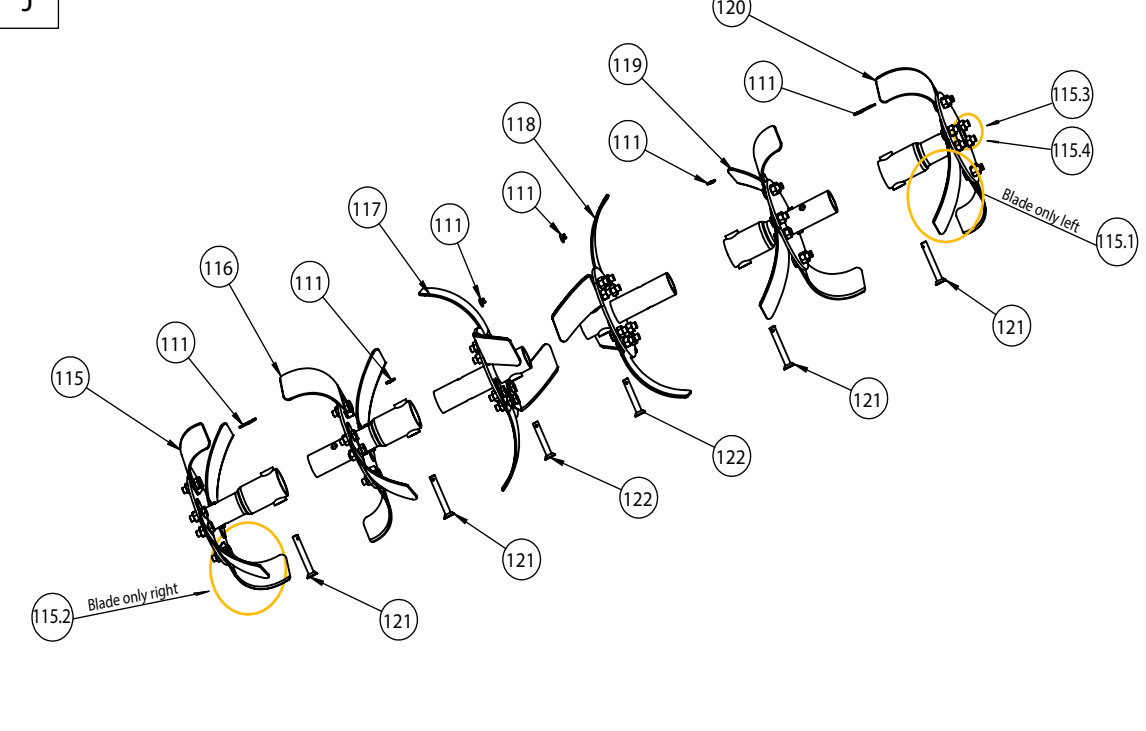

G

H

I

J

POS	QTY	PARTNUMBER	BESKRIVELSE	DESCRIPTION
A-1	1	429311	STYR	HANDELBAR
A-2	1	430229	GASREGULERING BOKS 2 HULLER	THROTTLING
A-3	4	90100691	LÅSEMØTRIK M6	LOCKING NUT M6
A-4	2	410031	INSEX MED CYLINDERHOVED M6X60	INSEX M6X60
A-5	2	90102887	STÅLBOLT M6X35	STEEL BOLT M6X35
A-6	1	429315	KOBLINGSHÅNDTAG CE	ENGAGING LEVER
A-7	2	414303	GUMMIHÅNDTAG	HANDLE
A-8	4	423977	HÆTTE TIL MØTRIK M6	HOOD M6
A-9	2	428422	CLIPS TIL KABEL	CLIPS
A-10	1	429316	KOBLINGSKABEL	CLUTCH CABLE
A-11	1	30000069	GASKABEL 1310/1230	THROTTLE CABLE 1310/1230
A-21	1	431963	KABEL FOR ROTATION AF STYR	CABLE FOR ROTATION
A-131	1	431964	ROTATIONSHÅNDTAG	THE ROTATION HANDLE
A-132	4	431965	SKRUE M5X40	SCREW M5X40
A-133	4	285015230	LÅSEMØTRIK M5	LOCKING NUT M5
B-12	1	431967	STYR	HANDLEBAR MAIN BRACKET
B-13	2	429318	AFSTANDSBØS FOR STYR/COVER	SPACER GLAND
B-14	9	12293201-0	FLANGEMØTRIK M8	COLLAR NUT M8
B-15	1	429319	JUSTERHÅNDTAG FOR STYR	ADJUSTMENT HANDLE
B-16	2	429320	BESLAG FOR U-BOLT	BRACKET
B-17	2	429321	BESPÆNDNINGS U-BOLT TIL STYR	FIXTURE
B-18	1	431968	LÅSESTIFT	LOCATED PIN
B-19	1	431969	FJEDER	PRESSING SPRING
B-20	1	431970	BOLT FOR ROTERENDE KABEL	BOLT FOR ROTATION CABLE
B-22	2	431971	SKRUE M6X6	HOLDING SCREW M6X6
B-23	1	431473	FLANGEBOLT M8X45	GB/T5789-M8X45
B-24	1	429328	FJEDER FOR JUSTERHÅNDTAG	SPRING
B-25	1	429329	SPLIT 2,5X20	COTTER 2,5X20
B-26	1	90240050	SPLITBOLT 8X40	COTTER BOLT 8X40
C-14	2	12293201-0	FLANGEMØTRIK M8	COLLAR NUT M8
C-27	1	429331	COVER FOR STYR	HANDLEBAR COVER
C-28	1	429332	SPÆNDESTYKKE FOR FASTGØRELSE AF COVER	CLAMP
C-29	2	90102310	PLANSKIVE M8	FACE PLATE M8
C-30	2	429334	INSEX SKRUE MED CYLINDERHOVED M8X10	INSEX M8X10
C-31	2	429335	INSEX SKRUE MED CYLINDERHOVED M6X20	INSEX M6X20
C-32	2	90102195	FJEDERSKIVE M6	SPRING COLLAR M6
C-33	2	429337	PROP FOR COVER	PLUG
C-34	1	431972	LÅSE PLADE	LOCKING PLATE
C-35	2	431973	FLANGE BOLT M8X30	FLANGE BOLT M8X30
D-36	1	429341	GEARKASSE TIL FUSION	GEAR BOX
D-37	1	429342	MONTERINGSBESLAG TIL MOTOR VENSTRE	MOUNTING BRACKET