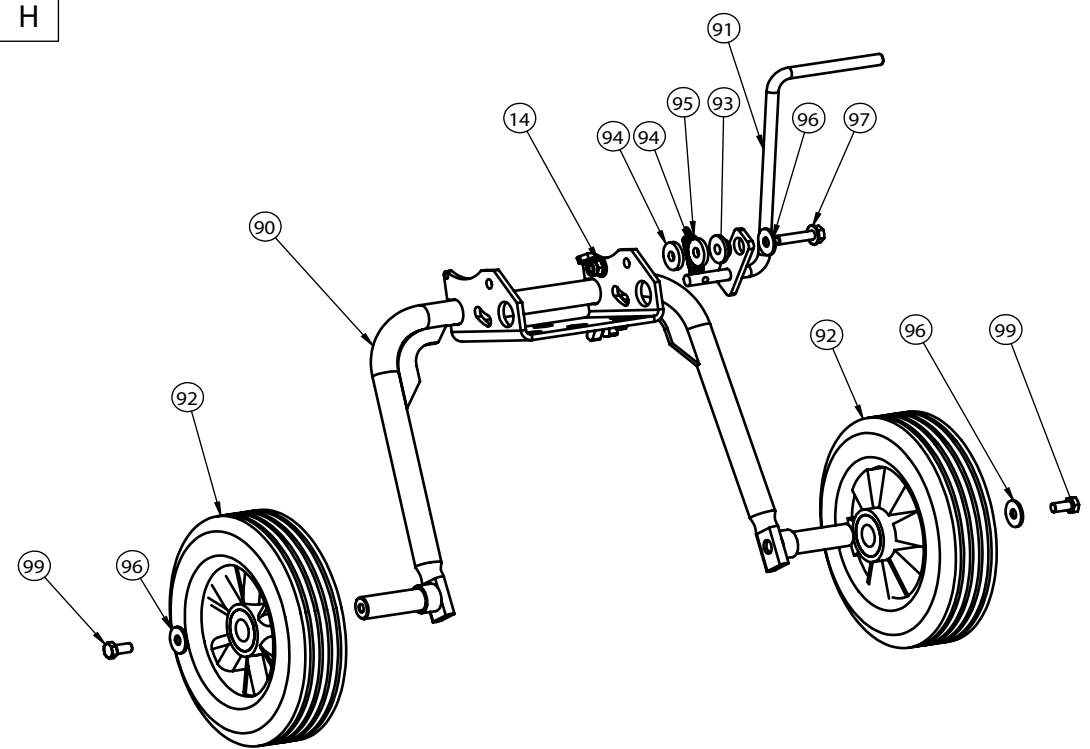

G

H

I

J

POS	QTY	PARTNUMBER	BESKRIVELSE	DESCRIPTION
A-1	1	429311	STYR	HANDELBAR
A-2	1	430229	GASREGULERING BOKS 2 HULLER	THROTTLING
A-3	4	90100691	LÅSEMØTRIK M6	LOCKING NUT M6
A-4	2	410031	INSEX MED CYLINDERHOVED M6X60	INSEX M6X60
A-5	2	90102887	STÅLBOLT M6X35	STEEL BOLT M6X35
A-6	1	429315	KOBLINGSHÅNDTAG CE	ENGAGING LEVER
A-7	2	414303	GUMMIHÅNDTAG	HANDLE
A-8	4	423977	HÆTTE TIL MØTRIK M6	HOOD M6
A-9	2	428422	CLIPS TIL KABEL	CLIPS
A-10	1	429316	KOBLINGSKABEL	CLUTCH CABLE
A-11	1	30000069	GASKABEL 1310/1230	THROTTLE CABLE 1310/1230
A-21	1	431963	KABEL FOR ROTATION AF STYR	CABLE FOR ROTATION
A-131	1	431964	ROTATIONSHÅNDTAG	THE ROTATION HANDLE
A-132	4	431965	SKRUE M5X40	SCREW M5X40
A-133	4	285015230	LÅSEMØTRIK M5	LOCKING NUT M5
B-12	1	431967	STYR	HANDLEBAR MAIN BRACKET
B-13	2	429318	AFSTANDSBØS FOR STYR/COVER	SPACER GLAND
B-14	9	12293201-0	FLANGEMØTRIK M8	COLLAR NUT M8
B-15	1	429319	JUSTERHÅNDTAG FOR STYR	ADJUSTMENT HANDLE
B-16	2	429320	BESLAG FOR U-BOLT	BRACKET
B-17	2	429321	BESPÆNDNINGS U-BOLT TIL STYR	FIXTURE
B-18	1	431968	LÅSESTIFT	LOCATED PIN
B-19	1	431969	FJEDER	PRESSING SPRING
B-20	1	431970	BOLT FOR ROTERENDE KABEL	BOLT FOR ROTATION CABLE
B-22	2	431971	SKRUE M6X6	HOLDING SCREW M6X6
B-23	1	431473	FLANGEBOLT M8X45	GB/T5789-M8X45
B-24	1	429328	FJEDER FOR JUSTERHÅNDTAG	SPRING
B-25	1	429329	SPLIT 2,5X20	COTTER 2,5X20
B-26	1	90240050	SPLITBOLT 8X40	COTTER BOLT 8X40
C-14	2	12293201-0	FLANGEMØTRIK M8	COLLAR NUT M8
C-27	1	429331	COVER FOR STYR	HANDLEBAR COVER
C-28	1	429332	SPÆNDESTYKKE FOR FASTGØRELSE AF COVER	CLAMP
C-29	2	90102310	PLANSKIVE M8	FACE PLATE M8
C-30	2	429334	INSEX SKRUE MED CYLINDERHOVED M8X10	INSEX M8X10
C-31	2	429335	INSEX SKRUE MED CYLINDERHOVED M6X20	INSEX M6X20
C-32	2	90102195	FJEDERSKIVE M6	SPRING COLLAR M6
C-33	2	429337	PROP FOR COVER	PLUG
C-34	1	431972	LÅSE PLADE	LOCKING PLATE
C-35	2	431973	FLANGE BOLT M8X30	FLANGE BOLT M8X30
D-36	1	429341	GEARKASSE TIL FUSION	GEAR BOX
D-37	1	429342	MONTERINGSBESLAG TIL MOTOR VENSTRE	MOUNTING BRACKET