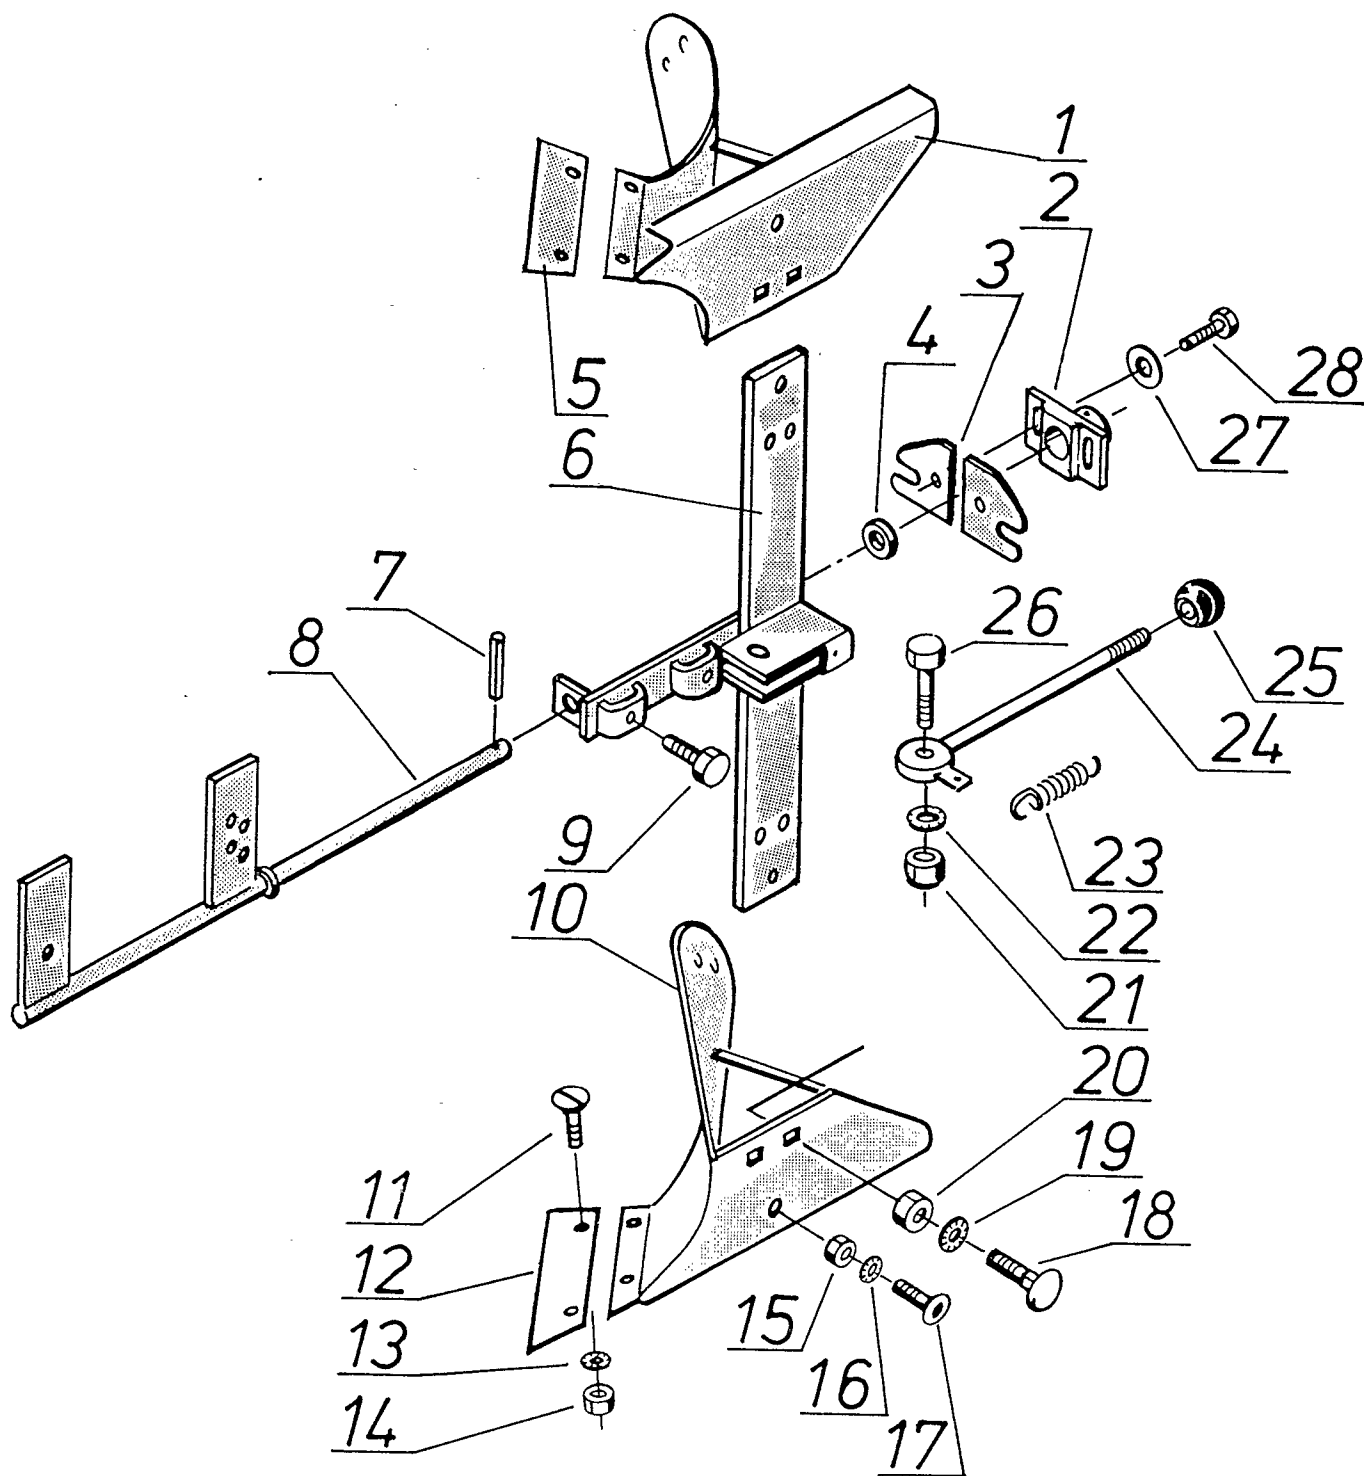

Reservedelsliste TEXAS vendeplov DL37

1986/1

RESERVEDELSLISTE FOR VENDEPLOV DL 37 1986/1

BILLED NR.	BESTIL NR.	TEKST OG BESKRIVELSE
01	9-370-001	Plov
02	9-370-002	Beslag
03	9-370-003	Spændeplade
04	9-370-004	Bøs
05	9-370-005	Skær
06	9-370-006	Vendeplade
07	90113236	Rørsplit
08	9-370-008	Vendestang
09	90102772	Sætskrue
10	9-360-002	Plov
11	90118030	Kærvskrue
12	9-360-004	Skær
13	90102198	Låseskive
14	90100662	Møtrik
15	90100662	Møtrik
16	90102310	Planskive
17	90100402	Unbrakoskrue, undersænket
18	90100116	Bræddebolt
19	90102311	Planskive
20	90100663	Møtrik
21	90100693	Låsemøtrik
22	90102199	Låseskive
23	9-370-023	Fjeder
24	9-370-024	Håndtag
25	90305667	Kuglegreb
26	90102777	Sætskrue
27	90102311	Planskive
28	90102770	Sætskrue
	9-370-29	Spore, lige
	9-370-30	Spore, buet
	9-370-31	Højre Forplov
	9-370-32	Venstre Forplov