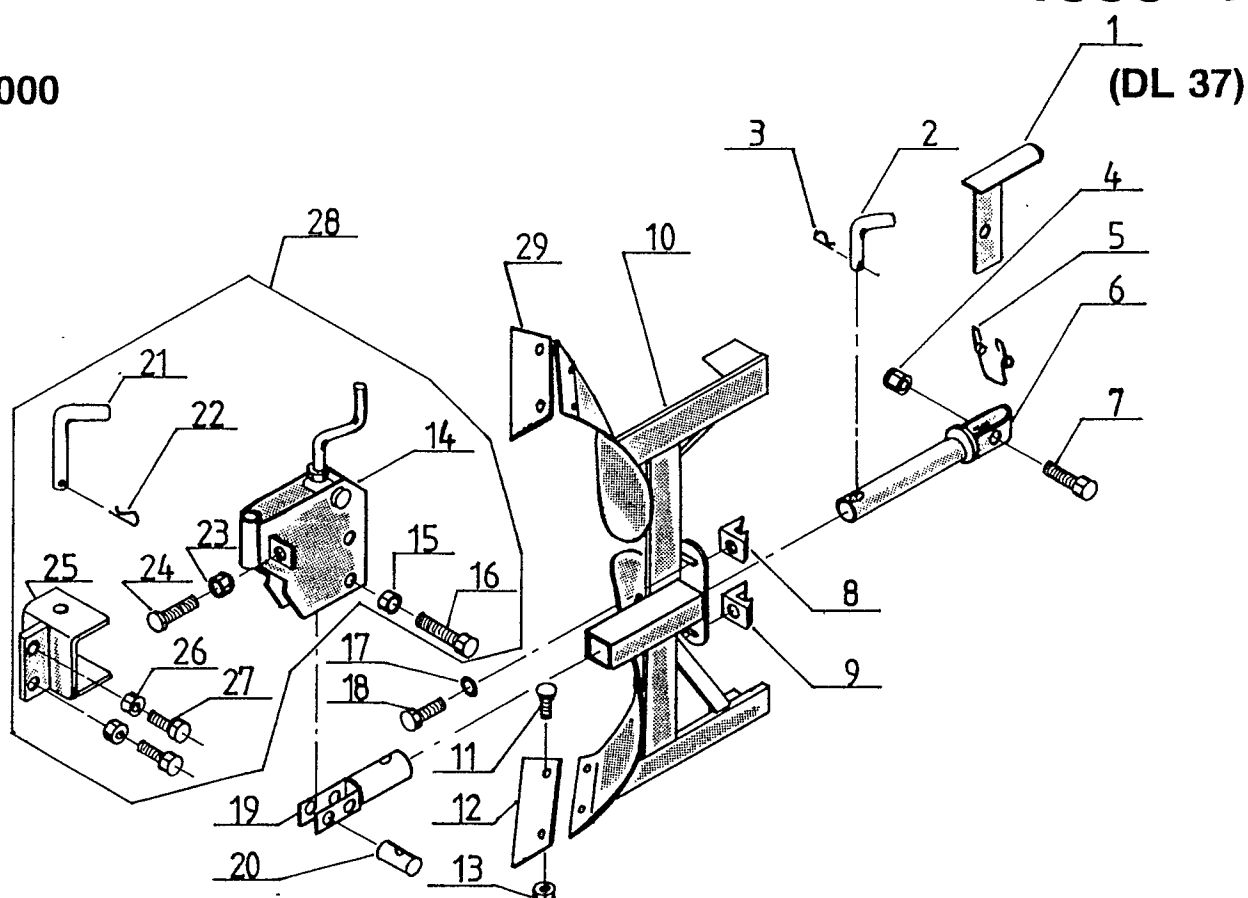

Reservedelsliste for Vendeplov

1993-1

91094000

Billed nr.	Reservedel nr.	Stk.	Beskrivelse
01	9-370-030	1	Låsegreb
02	9-370-031	1	Låsepind for tilkobling
03	90102453	1	Split
04	90100694	1	Låsemøtrik
05	9-370-032	1	Fjeder
06	9-370-033	1	Vendebeslag
07	90102982	1	Stålbolt
08	9-370-034	1	Låsebeslag
09	9-370-034	1	Låsebeslag
10	9-370-035	1	Plovkrop
11	90112552	4	Plovbolt
12	9-370-036	1	Skær for plov, venstre
13	90100663	4	Møtrik
14	9-370-037	1	Justerebeslag
15	90100664	1	Møtrik
16	90102983	1	Stålbolt
17	90102311	2	Planskive
18	90102770	2	Sætskrue
19	9-370-038	1	Lynkobling
20	9-370-039	1	Tværpind for højdergulering
21	9-370-040	1	Låsepind for tilkoblingsbeslag
22	90102453	1	Split
23	90100664	2	Møtrik
24	90102806	2	Sætskrue
25	9-370-041	1	U-stykke
26	90100663	2	Møtrik
27	90102774	2	Sætskrue
28	9-370-042	1	Justerebeslag, komplet
29	9-370-043	1	Skær for plov, højre