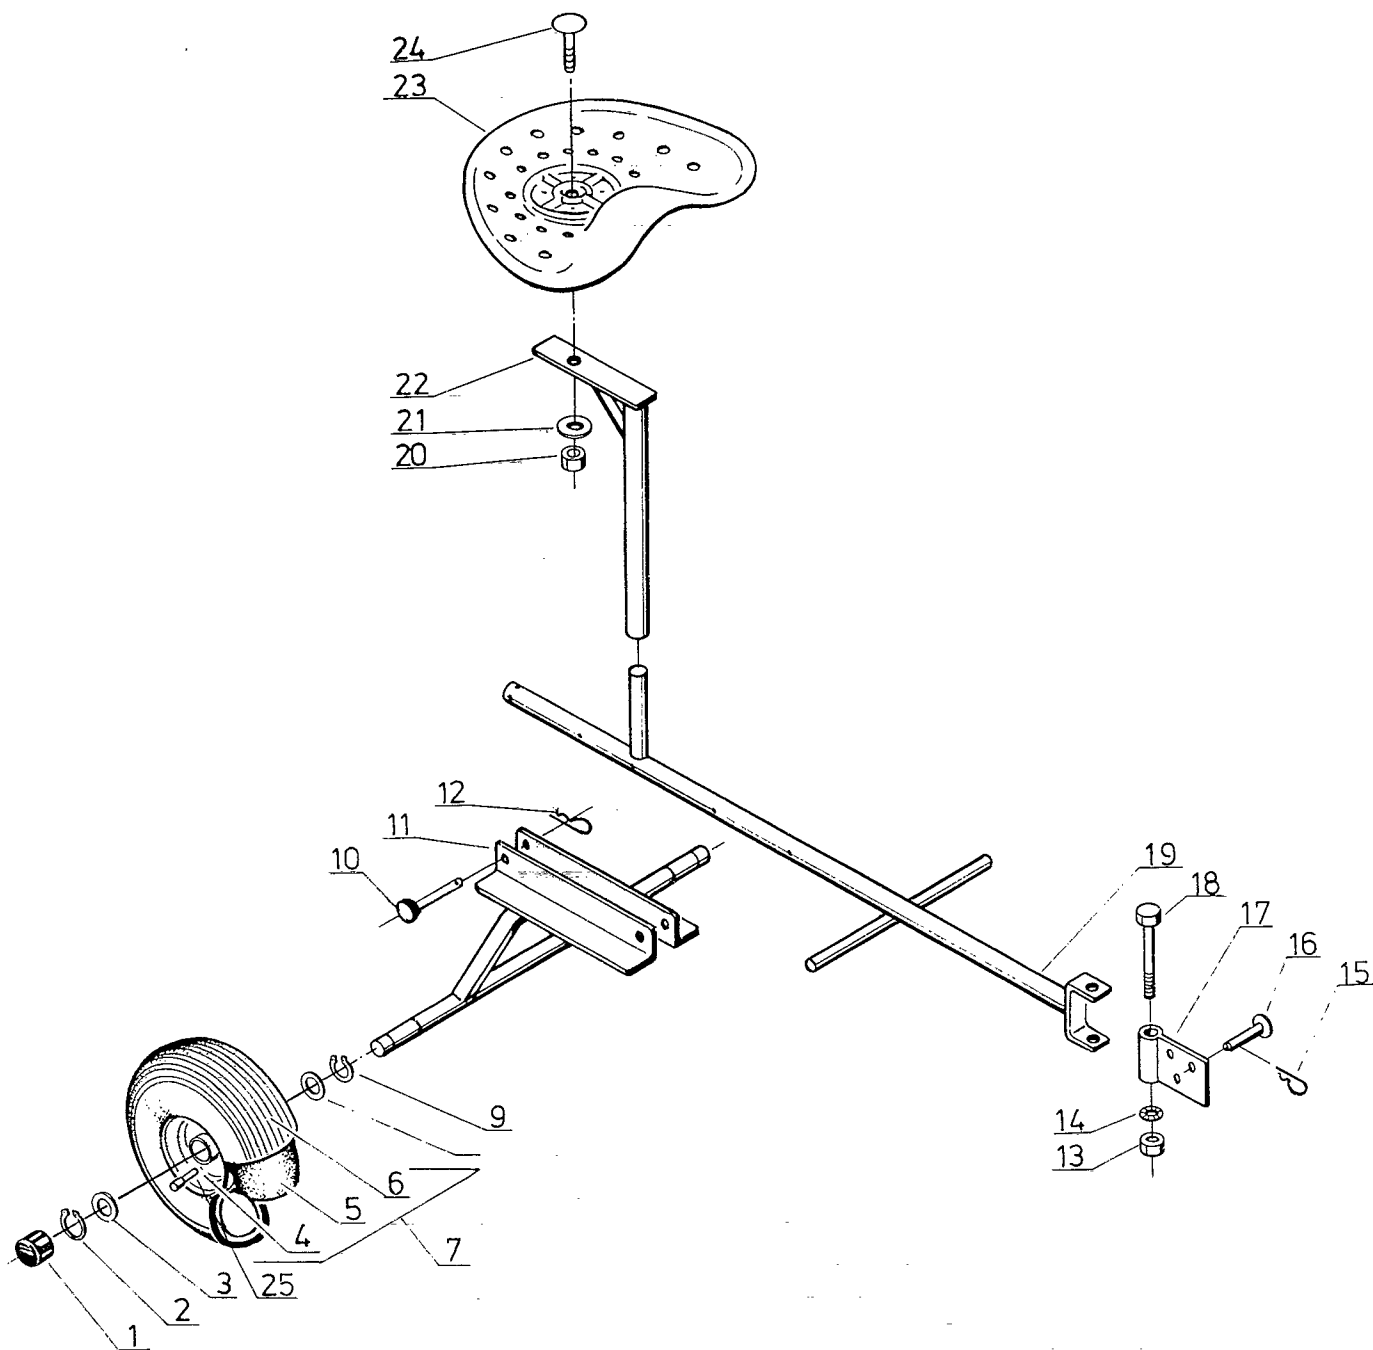

Reservedelsliste TEXAS sulky DL26 1986/1

RESERVEDELSLISTE SULKY 9-260 (DL26) 1986/1

BILLED NR.	BESTIL NR.	TEKST OG BESKRIVELSE	PRIS PR. STK.
01	9-390-40	Plasthætte for hjul	
02	90102495	Seegerring	
03	9-390-41	Planskive	
04	9-390-46	Fælg	
05	90304780	Slange	
06	90304760	Dæk	
07	9-390-47	Hjul kpl.	
08	9-390-41	Planskive	
09	90102495	Seegerring	
10	90000006	Splitbolt	
11	9-260-11	Stel med hjulaksel	
12	90102450	Split	
13	90100666	Møtrik	
14	90102202	Låseskive	
15	90000057	Split	
16	90000058	Splitbolt	
17	9-390-24	Beslag	
18	90100979	Sætskrue	
19	9-260-19	Trækstang	
20	90100664	Møtrik	
21	90102312	Planskive	
22	9-260-22	Stilk 9-390-15	
23	9-390-09	Sæde	
24	90114200	Brædebolt	
25	9-390-48	Fælg med leje	