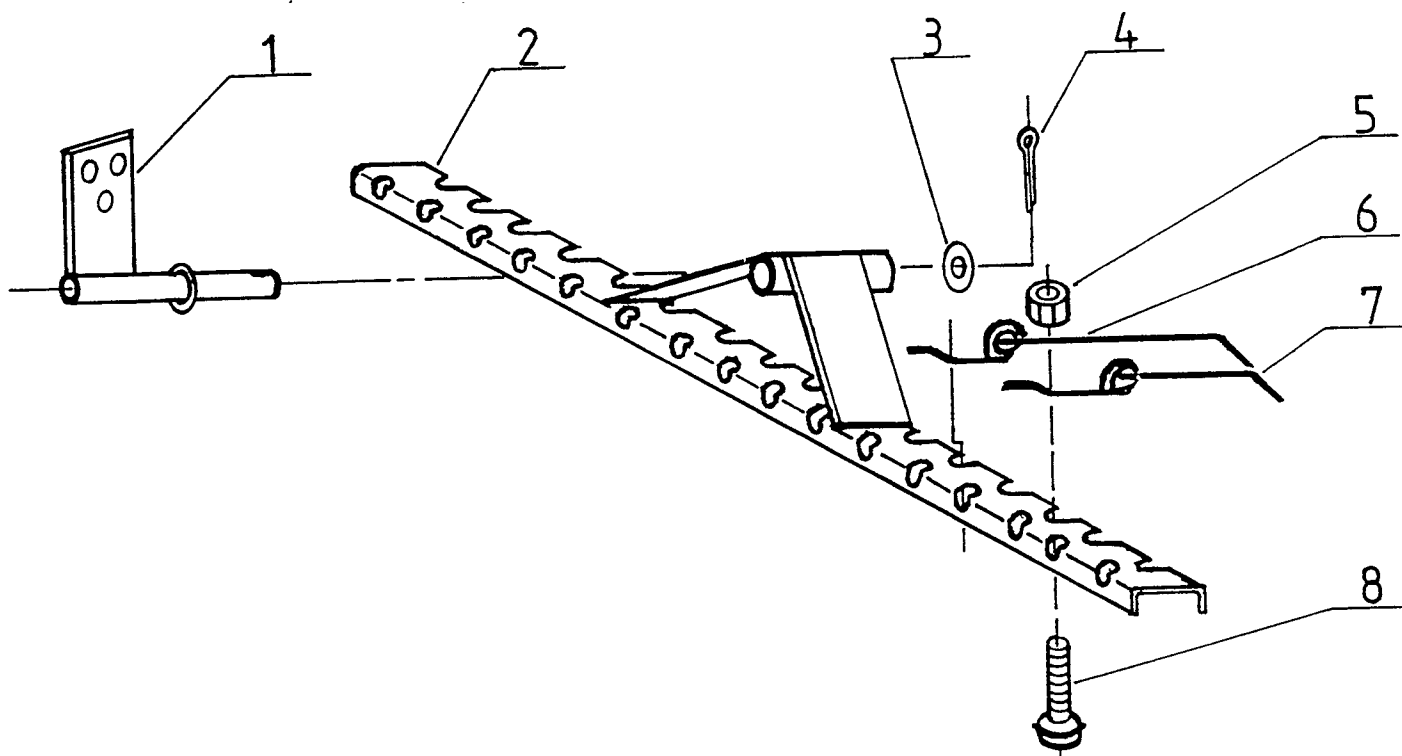

Reservedelsliste for TEXAS rive DL13-1

1994/1

RESERVEDELSLISTE FOR TEXAS RIVE DL13-1

Nr.	Best.nr.	Stk	Beskrivelse DK	Bezeichnung D	Description GB	Description F
01	9-130-02	1	Holder	Halterung	Holder	Support
02	9-130-31	1	Ramme	Rahmen	Frame	Châssis
03	90102343	1	Planskive	Scheibe	Washer	Rondelle
04	90113228	1	Split	Federsplit	Cotter pin	Goupille
05	90100660	16	Møtrik MS	Mutter	Nut	Ecrou
06	9-130-32	8	Rivetand, lang	Rechenzahn, lang	Grate tooth, long	Dent de râteau
07	9-130-33	8	Rivetand, kort	Rechenzahn, kurz	Grate tooth, short	Dent de râteau
08	90122403	16	Flangeskrue	Schraube	Screw	Vis