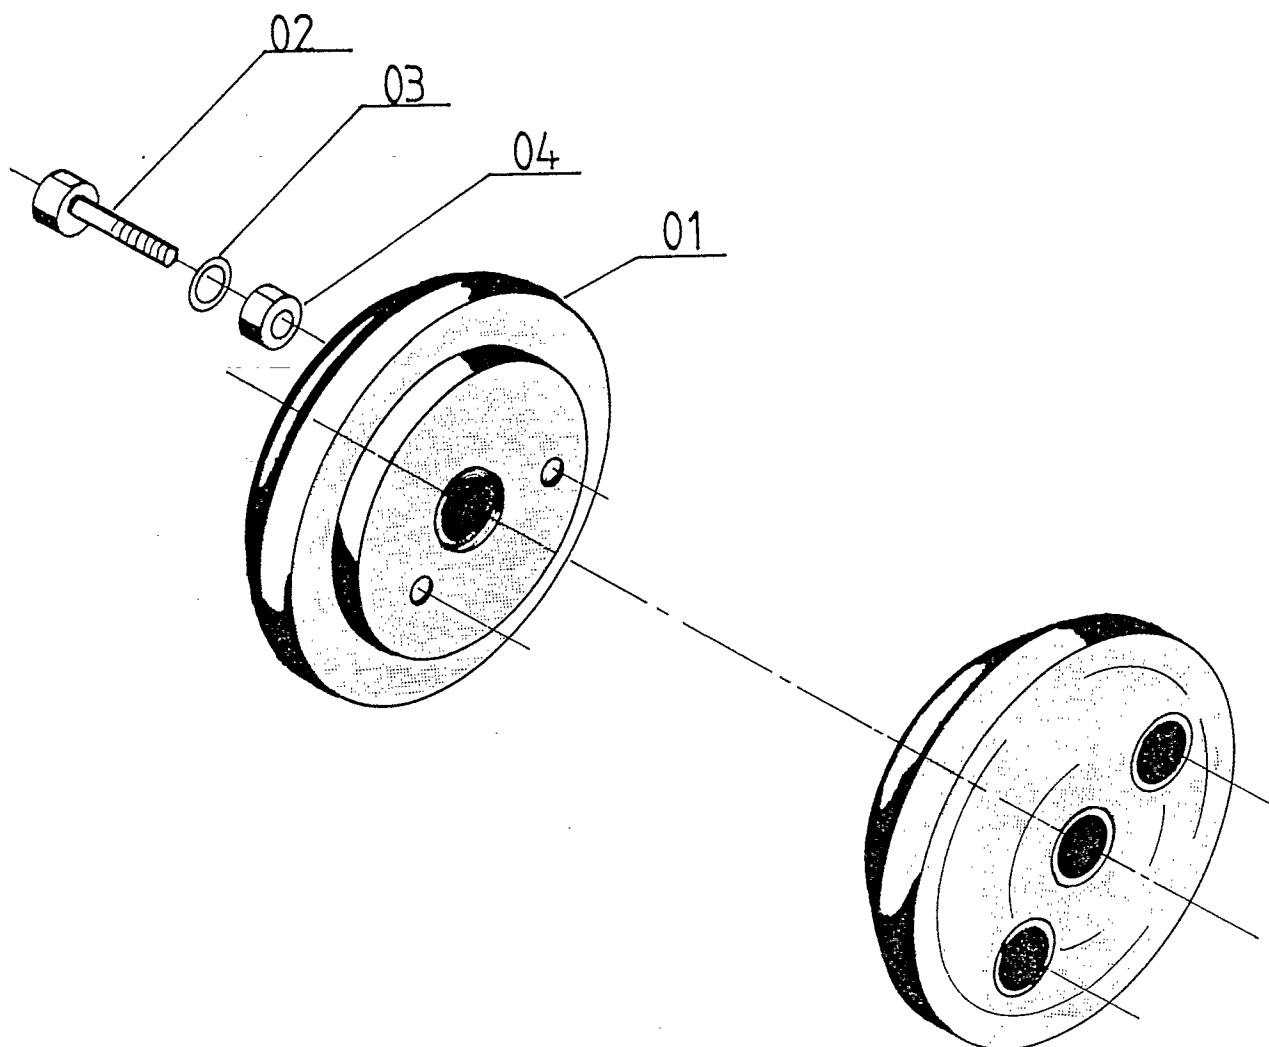

Reservevedelsliste TEXAS hjulvægte DL41

1987/1

RESERVEDELSLISTE FOR HJULVÆGTE TIL 15" HJUL DL 41 (9-410) 1987/1

BILLED NR.	BESTIL NR.	TEKST OG BESKRIVELSE		
01	9-410-01	Hjulvægt enkelt stk. uden bolte m.m.		
02	90102983	Stålbolt		
03	90102312	Planskive		
04	90100634	Møtrik		