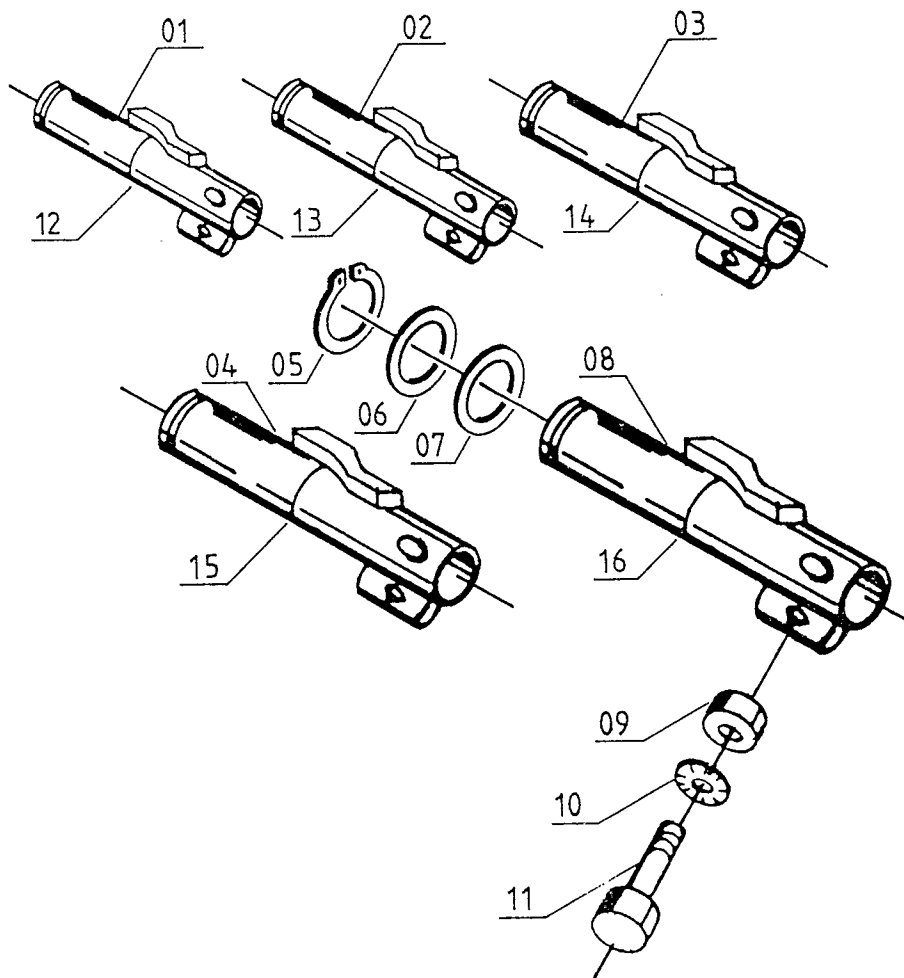

Reservevedelsliste TEXAS hjulrør

med spændestykke 1987/1

RESERVEDELSLISTE FOR HJULRØR MED SPÆNDESTYKKE 1987/1

BILLED NR.	BESTILLINGS NR.	TEKST OG BESKRIVELSE
01	9-060-11	Hjulrør 100 mm stk.
02	9-060-12	Hjulrør 150 mm stk.
03	9-060-13	Hjulrør 200 mm stk.
04	9-060-14	Hjulrør 250 mm stk.
05	90102508	Seegerring
06	9-060-01	Planskive
07	9-060-01	Planskive
08	9-060-16	Hjulrør 340 mm stk.
09	90100662	Møtrik
10	90102198	Låseskive
11	90102747	Stålbolt
12	9-060-10	Hjulrør 100 mm kpl. sæt
13	9-060-15	Hjulrør 150 mm kpl. sæt
14	9-060-20	Hjulrør 200 mm kpl. sæt
15	9-060-25	Hjulrør 250 mm kpl. sæt
16	9-060-34	Hjulrør 340 mm kpl. sæt