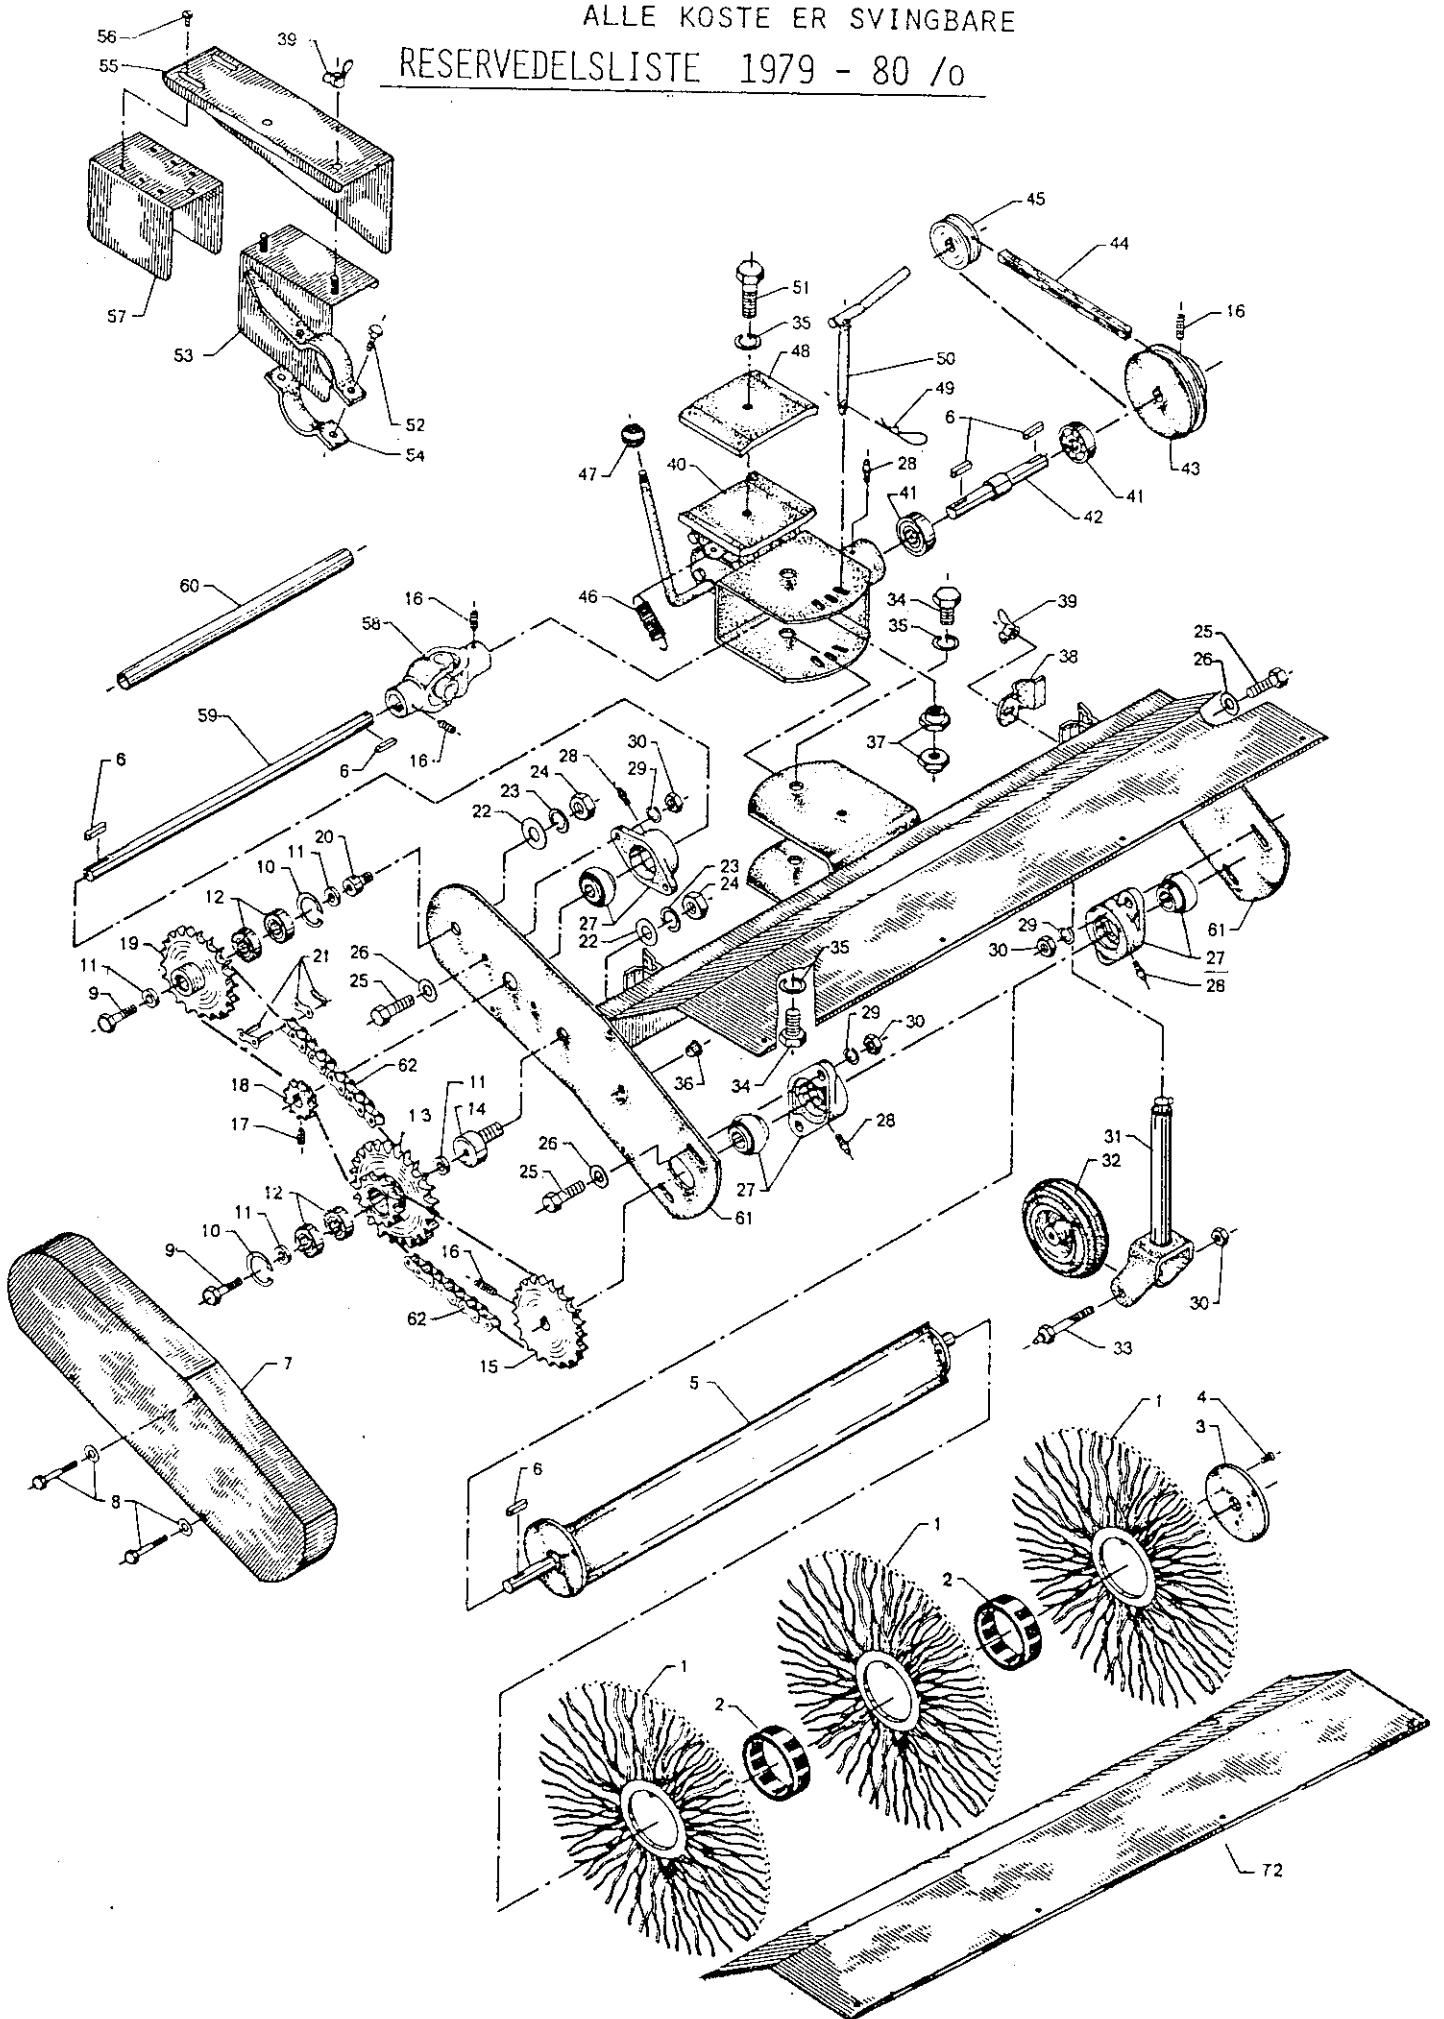

(DL 28 - 80 CM. M/ BØRSTENEDGEARING) (DL 30 - 80 CM.) (DL 32 - 60 CM.)

ALLE KOSTE ER SVINGBARE

RESERVEDELSLISTE 1979 - 80 /o

RESERVEDELSLISTE.

Pos. nr.	Bestill. nr.	Benævnelse	Pos. nr.	Bestill. nr.	Benævnelse
1	006 901	Vejfjering 9-300-001	43	006 947	Kileremskive 9-300-043
2	006 902	Afstandsring 9-300-002	44	006 807	Kilerem
3	006 903	Flange 9-300-003	45	006 949	Kileremskive
4	006 904	Bolt	46	007 806	Fjeder
5	006 905	Børsteaksel	47	007 807	Bakelitkugle
5/60	007 820	Børsteaksel (60 cm.)	48	006 939	Spændestykke
6	007 607	Not 90101301	49	007 655	Hårnålesplit
7	006 907	Kædeskærm	50	006 943	Vinkelbolt
8	006 908	Bolt	51	006 940	Bolt
9	006 909	Bolt 90102942-10x40	52	006 951	Bøjle
10	006 910	Låsering	53	007 808	Skærm
11	006 911	Afstandsring	54	006 952	Bolt
12	006 912	Leje 90200216	55	007 809	Skærm
13	006 913	Kædehjul 9-300-013	56	007 602	Pladeskrue
14	006 914	Ekcentrik	57	007 811	Skærm
15	006 929	Kædehjul 9-300-015	58	007 653	Kardanled 9-300-058
16	006 927	Pinolskrue	59	007 812	Mellemaksel
17	007 801	Pinolskrue	59/60	007 821	Mellemaksel (60 cm.)
18	006 926	Kædehjul 9-300-018	60	007 813	Beskyttelsesrør
19	006 924	Kædehjul 9-300-019	60/60	007 822	Beskyttelsesrør (60 cm.)
20	006 923	Tap for kædehjul 9-300-020	61	007 814	Hoveddrømme
21	006 925	Samleled	61/60	007 823	Hoveddrømme (60 cm.)
22	007 613	Spændeskive	62	006 928	Kæde 9-270-062
23	007 612	Fjederskive	70	007 818	Ekcentrik (DL 28)
24	007 611	Møtrik	71	007 824	Kæde (DL 28)
25	006 922	Bolt	72	007 824	Skærmforlænger 9-300-072
26	006 930	Spændeskive	72/60	007 919	Skærmforlænger (60 cm.) 9-320-072
27	006 918	Flangeleje 90200620			
28	007 620	Smørrenippel			
29	006 920	Fjederskive			
30	006 921	Møtrik			
31	007 802	Støtkehjulsgaffel			
32	006 954	Støtkehjul 90304100			
33	007 803	Bolt			
34	006 934	Bolt			
35	007 609	Fjederskive			
36	006 931	Prop			
37	006 957	Kravemøtrik 9-300-037			
38	007 804	Spændestykke 9-180-031			
39	007 656	Fløjmøtrik 90100602			
40	007 806	Kardanhus			
41	007 642	Leje 620422			
42	006 946	Forlagsaksel			