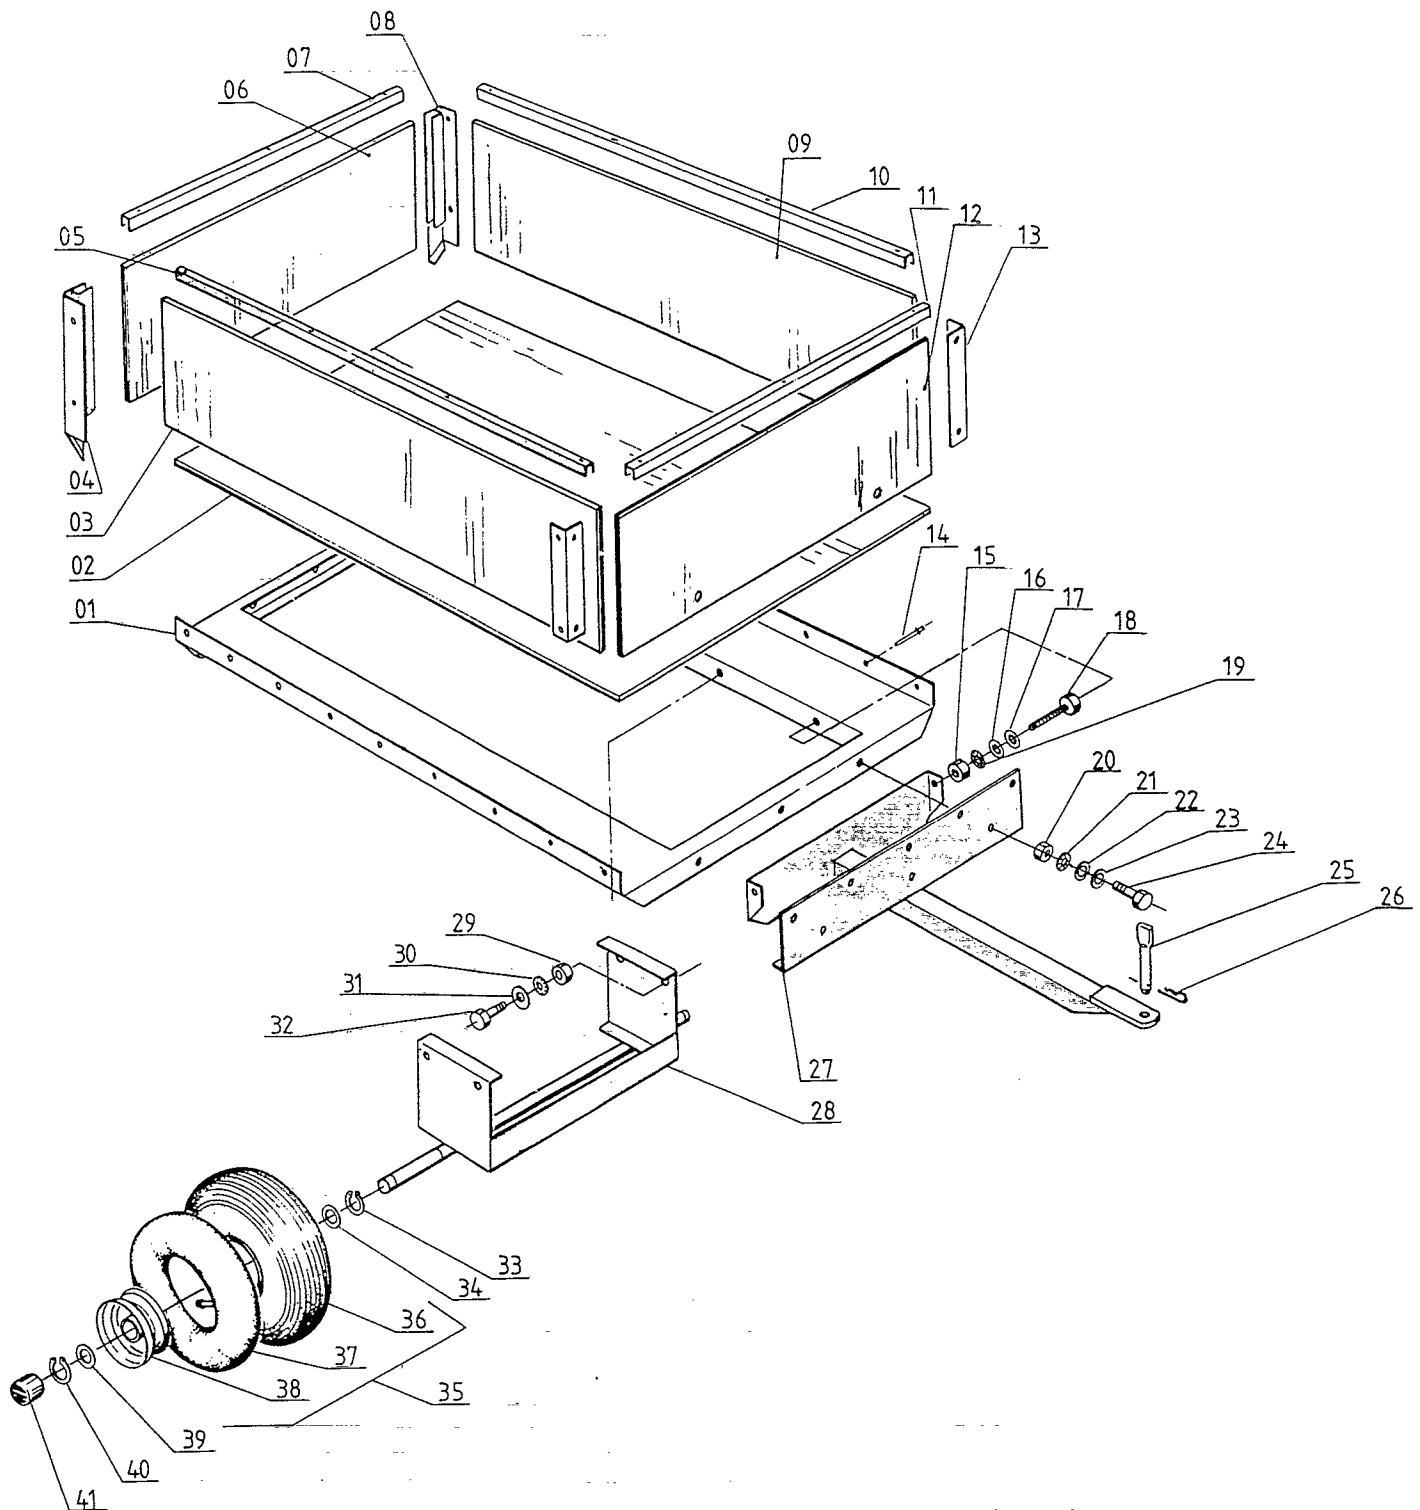

Reservedelsliste TEXAS efterhænger DL62

1987/1

RESERVEDELSLISTE FOR EFTERHÆNGER TIL KASSEVOGN - DL 62 1987/1

| BILLED NR. | BESTIL NR. | TEKST OG BESKRIVELSE |
|---------------|---------------|-----------------------------|
| 01 | 9-610-011 | Bundramme |
| 02 | 9-610-012 | Bundplade |
| 03 | 9-610-013 | Højre sideplade |
| 04 | 9-610-005 | Højre bagerste kantbeslag |
| 05 | 9-610-003 | Højre kantliste |
| 06 | 9-610-004 | Bagerste trækplade |
| 07 | 9-610-002 | Bagerste kantliste |
| 08 | 9-610-001 | Venstre bagerste kantbeslag |
| 09 | 9-610-013 | Venstre sideplade |
| 10 | 9-610-003 | Venstre kantliste |
| 11 | 9-610-078 | Forreste kantliste |
| 12 | 9-610-077 | Forreste trækplade |
| 13 | 9-610-014 | Venstre forreste kantbeslag |
| 14 | 90110100 | Popnitte |
| 15 | 90100662 | Møtrik |
| 16 | 90102310 | Planskive |
| 17 | 90102310 | Planskive |
| 18 | 90102741 | Sætskrue |
| 19 | 90102198 | Låseskive |
| 20 | 90100662 | Møtrik |
| 21 | 90102198 | Låseskive |
| 22 | 90102310 | Planskive |
| 23 | 90102310 | Planskive |
| 24 | 90102741 | Sætskrue |
| 25 | 90000056 | Splitbolt |
| 26 | 90000057 | Fjedersplit |
| 27 | 9-620-027 | Trækstang |
| 28 | 9-620-028 | Hjulaksel |
| 29 | 90100662 | Møtrik |
| 30 | 90102198 | Låseskive |
| 31 | 90102310 | Planskive |
| 32 | 90102741 | Sætskrue |
| 33 | 90102495 | Seegerring |
| 34 | 9-390-41 | Afstandsskive |
| 35 | 9-390-47 | Hjul kpl. |
| 36 | 90304760 | Dæk |
| 37 | 90304780 | Slange |
| 38 | 9-390-46 | Fælg |
| 39 | 9-390-41 | Afstandsskive |
| 40 | 90102495 | Seegerring |
| 41 | 9-390-40 | Støvhætte |