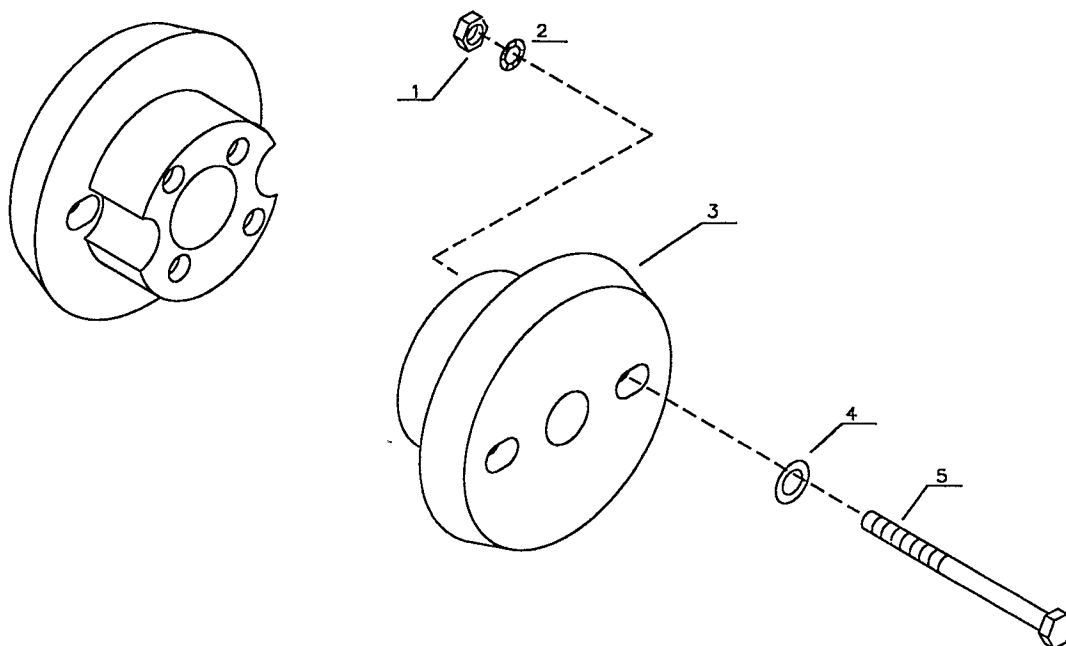

RESERVEDELSLISTE FOR TEXAS 500 X 10 HJULVÆGTE

1998/1

Kpl nr 91088200100 Vægt stk. 32 kg

Nr.	Best. Nr.	Stk	Beskrivelse	Bezeichnung D	Description GB	Description F
1	90100664	4	Møtrik	Mutter	Nut	Ecrou
2	90102200	4	Låseskive	Scheibe	Washer	Rondelle
3	91088201	2	Vægtklods	Radgewicht	Weight f. Wheels	Poids de roue
4	90120075	4	Planskive	Scheibe	Washer	Rondelle
5	90102993	4	Bolt	Schraube	Bolt	Vis