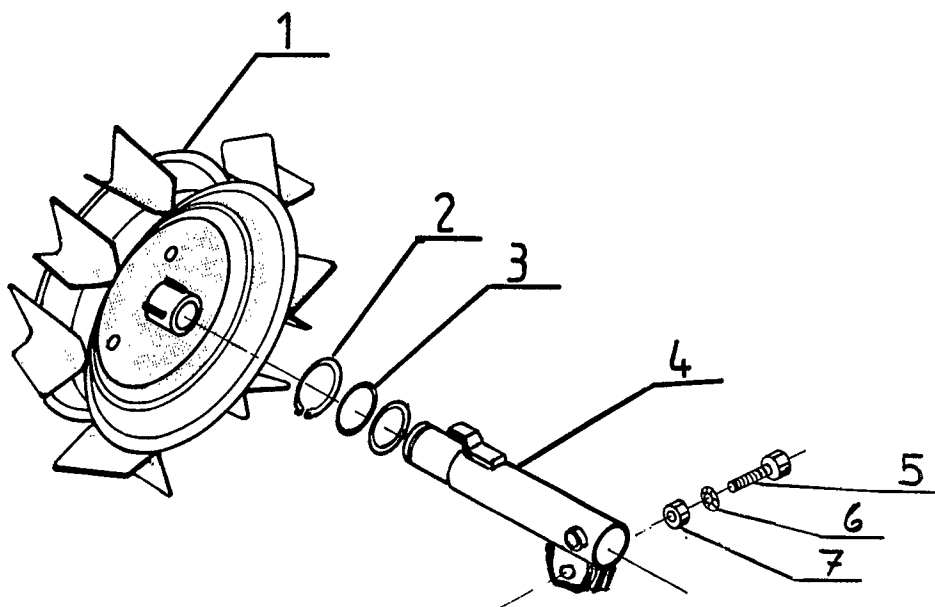

Reservevedelsliste for TEXAS 15" spadeklør med 100 mm hjulrør

1996/1

RESERVEDELSLISTE FOR TEXAS 15" SPADEKLØR MED 100 MM HJULRØR

KPL. NR. 91060270100

Nr.	Best.nr.	Stk	Beskrivelse	Bezeichnung D	Description GB	Description F
1	91060261	1	Spadeklo, hj./ven.	Spatenklaue, r./l.	Spade claw, r./l.	Mâchoire d.Bêche
2	90102508	1	Seegering	Sprengring	Circlips	Circlip
3	9-060-01	2	Planskive	Scheibe	Washer	Rondelle
4	9-060-11	1	Hjulrør	Radrohr	Wheel tupe	Tupe de roue
5	90102747	1	Sætskrue	Schraube	Screw	Vis
6	90102198	1	Låseskive	Federscheibe	Lock washer	Rondelle
7	90100662	1	Møtrik	Mutter	Nut	Frein