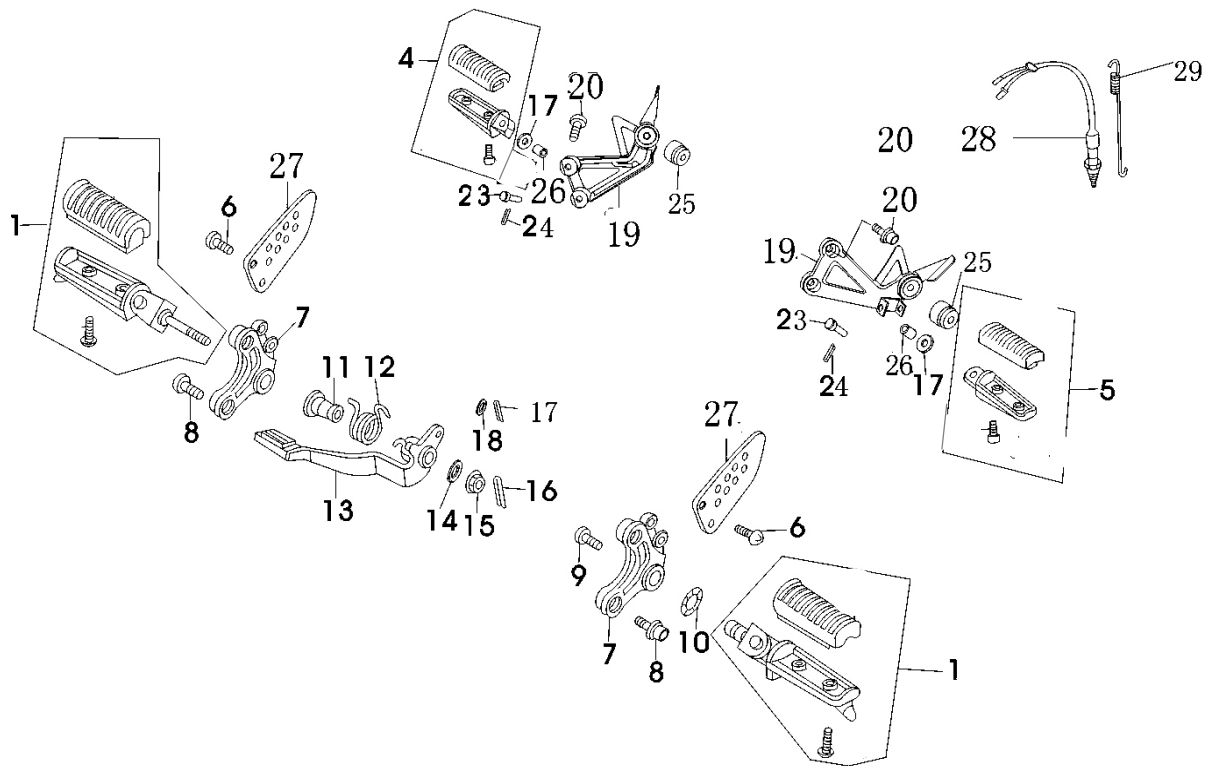

POS	QTY	PARTNUMBER	BESKRIVELSE	DESCRIPTION
1	2	406067	FODHVILER FOR SÆT	MAIN FOOTREST SET
4	1	406068	FODHVILER BAG HØJRE	RIGHT COUNTERFOOTREST
5	1	406069	FODHVILER BAG VENSTRE	LEFT COUNTERFOOTREST
6	4	90102883	STÅLBOLT M6X20 FZB 8.8	BOLT M6X20 8.8
7	2	406070	BESLAG FOR FODHVILER FOR	BRACKET FOOTREST FRONT
8	2	90102910	STÅLBOLT M8X15 FZB 8.8	BOLT M8X15 8.8
9	1	90102941	STÅLBOLT M10X 35 FZB 8.8	SCREW M10X35
10	1	90102311	PLANSKIVE M10	WASHER M10
11	1	406071	BØS	BUSH
12	1	406072	FJEDER	SPRING
13	1	406073	BREMSEPEDAL BAG	BRAKEPEDAL REAR
14	1	90102311	PLANSKIVE M10	WASHER M10
15	1	90100693	LÅSEMØTRIK M10	LOCKNUT M10
16	1	90102718	SÆTSKRUE M5X12 FZB 8.8	SCREW 5X10
17	2	90102309	PLANSKIVE M6	WASHER M6
18	1	90102718	SÆTSKRUE M5X12 FZB 8.8	SCREW 5X10
19	1	406074	BESLAG FOR FODHVILER BAG	BRACKET FOOTREST REAR
20	4	90102910	STÅLBOLT M8X15 FZB 8.8	BOLT M8X15 8.8
23	2	406075	SPLIT	HOLE PIN
24	2	406076	STIFT	PIN
25	2	406077	GUMMIDÆMPER FODHVILER	RUBBERDAMPER FOOTREST
26	2	406078	BØS	BUSH
27	2	406079	PLADE	PLATE
28	1	406080	BREMSEKONTAKT	BRAKESWITCH
29	1	406081	FJEDER	SPRING