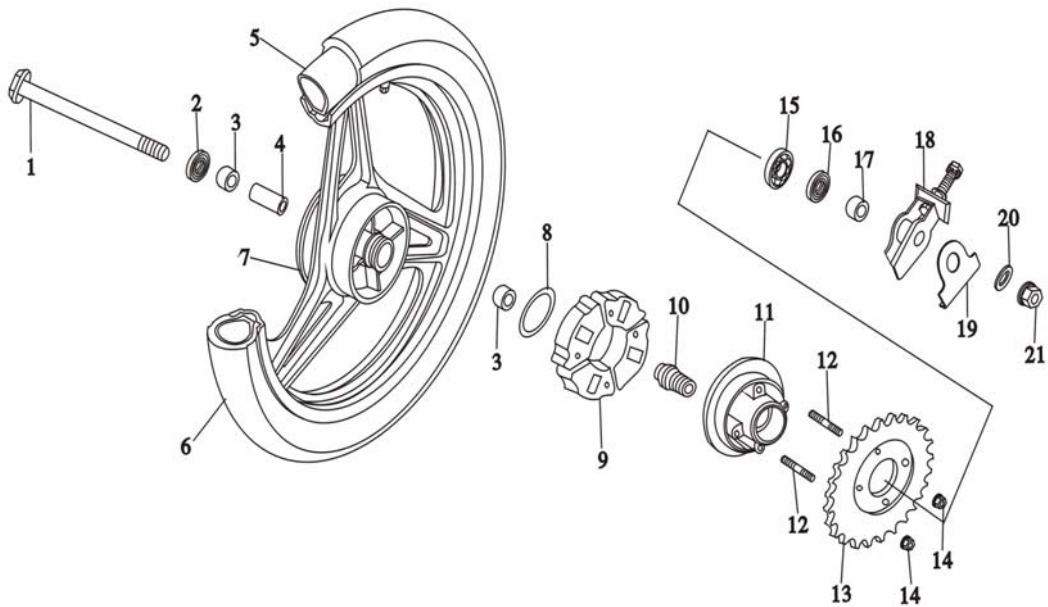

POS	QTY	PARTNUMBER	BESKRIVELSE	DESCRIPTION
1	1	406082	AKSEL BAGHJUL M14X1.5X290	REAR WHEELSHAFT M14X1.5X290
2	1	406083	PAKDÅSE	OILSEAL
3	2	406084	BØS	BUSH
4	1	406085	BØS	BUSH
5	1	406086	SLANGE 130/90-15	TUBE 130/90-15
6	1	406087	DÆK 130/90-15	TIRE 130/90-15
6	1	403021	DÆK 130/90-15 BRIDGESTONE	TIRE 130/90-15 BRIDGESTONE
7	1	406088	FÆLG BAG	REAR RIM
8	1	406089	O-RING	O-RING
9	4	406090	GUMMIDÆMPER	RUBBERDAMPER
10	1	406091	BØS	BUSH
11	1	406092	ANKER	CONNECTINGPLATE
12	4	406093	PINBOLT M10X1.25X35	STUDBOLT M10X1.25X35
13	1	406094	TANDHJUL	SPROCKET
14	4	90100693	LÅSEMØTRIK M10	LOCKNUT M10
15	1	406095	LEJE	BEARING
16	1	406096	PAKDÅSE	FUEL SEAL
17	1	406097	BØS	SHAFT SHEATH
18	1	406098	KÆDEJUSTERING	CHAIN ADJUSTER
19	1	406099	BESLAG FOR KÆDEJUSTERING	BRACKET FOR CHAINADJUSTER
20	1	90102313	PLANSKIVE M14	WASHER M14
21	1	406100	LÅSEMØTRIK M14X1.5	LOCK NUT M14X1.5