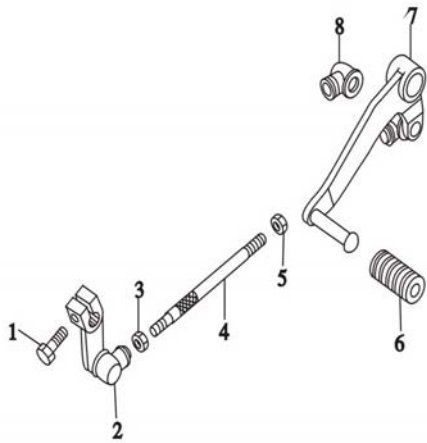

FORBREMSE

FRONTBRAKE

POS	QTY	PARTNUMBER	BESKRIVELSE	DESCRIPTION
5	4	405972	SKIVE	WASHER
6	2	405973	BOLT FOR BREMSESLANGE	FRIES IN OIL BOLT
7	1	405974	BREMSESLANGE	DISK BRAKE FUEL PIPE
8	1	405975	HOLDER	PIPE CLIP
9	1	405976	HOLDER	PIPE CLIP
10	1	90101161	MASKINSKRUE M6X15 FZB 8.8	SCREW M6X15 8.8
13	2	90102913	STÅLBOLT M8X30	SCREW M8X30
19	1	405977	KLEMME FOR BREMSEKOLDSER	CLAMP FOR BRAKEPADS
20	1	405978	BREMSEKLODSE FOR SÆT	DISKBRAKE PAD FRONT SET
22	1	405979	BREMSEKALIBER FOR KOMPLET	BRAKECALIBER FRONT ASSY

Pos	Vare nr. / Part no.	Qty	Beskrivelse	Description
1	409587	1	Bremseklods bag sæt	Padkepads rear assy

POS	QTY	PARTNUMBER	BESKRIVELSE	DESCRIPTION
1	1	90102883	STÅLBOLT M6X20 FZB 8.8	BOLT M6X20 8.8
2	1	405982	LED FOR GEARSKIFTER	SPEEDSHIFT ARM ASSY
3	1	90100661	STÅLMØTRIK M6	NUT M6
4	1	405983	STANG FOR GEARSKIFTER	SHIFT DRAW ROD
5	1	90100661	STÅLMØTRIK M6	NUT M6
6	1	405984	GUMMI FOR GEARSKIFTER	SHIFT PEDAL SHEATH
7	1	405985	PEDAL ARM	SHIFT PEDAL
8	1	405986	STØVDÆKSEL	DUSTCOVER
9	1	405987	KICKSTARTER	KICKSTARTER
10	1	405988	GUMMI FOR KICKSTARTER	RUBBER FOR KICKSTARTER
11	1	90102885	STÅLBOLT M6X30 FZB 8.8	BOLT M6X30 8.8