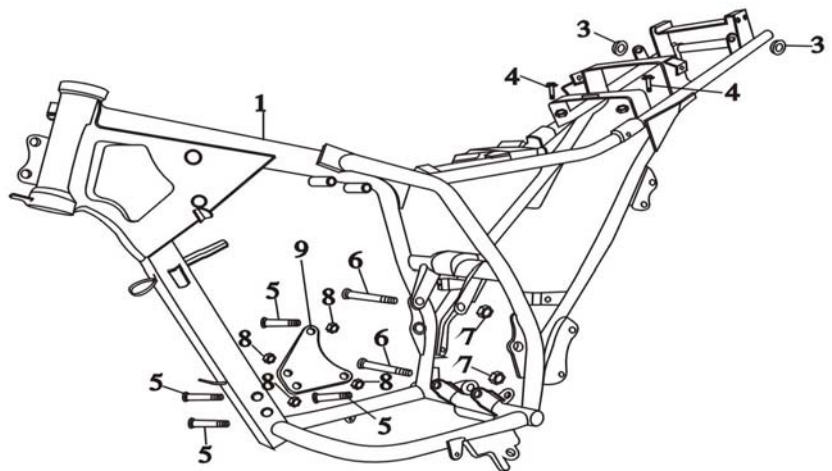

POS	QTY	PARTNUMBER	BESKRIVELSE	DESCRIPTION
1	1	90101163	MASKINSKRUE 6X25	MACHINE SCREW 6X25
2	1	406027	TÆNDSPOLE	IGNITION COIL
3	1	406028	C.D.I. 1 GRØNT STIK	CDI
3	1	409089	C.D.I. 2 HVIDE STIK	CDI
3	1	402078	C.D.I.	CDI
4	1	90319105	STRIPS 3.6X140	STRIP 3.6X140
5	1	406029	STARTRELÆ	STARTER RELAY
6	1	406030	BLINKRELÆ	TURN SIGNAL RELAY
7	1	406031	LEDNINGSNET	POWER NETWORK
8	1	410063	GLASSIKRING 30X6,5 10AMP	GLASS FUSE 10AMP
10	1	406033	ENSRETTER	RECTIFIER
11	2	406034	HORN	HORN
12	1	406035	ALARM	ALARM
13	2	90101161	MASKINSKRUE 8.8 6X15	MACHINE SCREW 6X15
14	1	402082	BATTERI 12V 7AH	BATTERY 12V 7AH