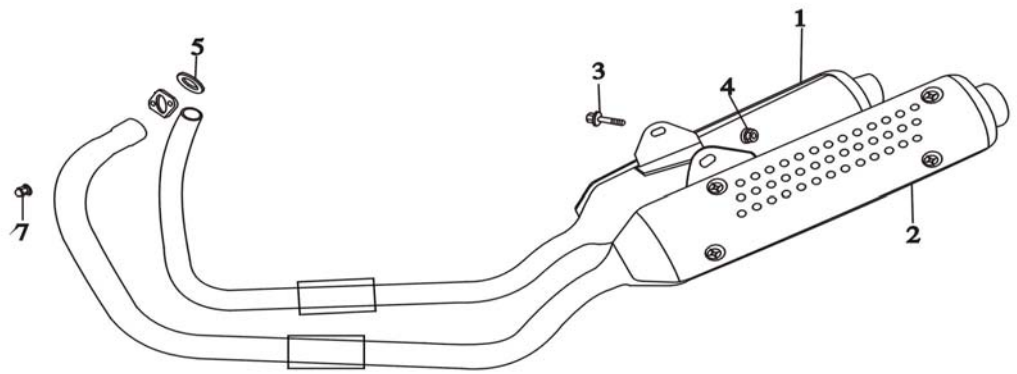

POS	QTY	PARTNUMBER	BESKRIVELSE	DESCRIPTION
1	1	406056	UDSTØDNING HØJRE	EXHAUST RIGHT
2	1	406057	UDSTØDNING VENSTRE	EXHAUST LEFT
3	2	90152099	STÅLBOLT M8X40	BOLT M8X40
4	2	90100692	LÅSEMØTRIK M8	LOCK NUT M8
5	2	406058	UDSTØDNINGSPAKNING	EXHAUST GASKET
7	4	90100572	TOPMØTRIK M6	TOPNUT M6