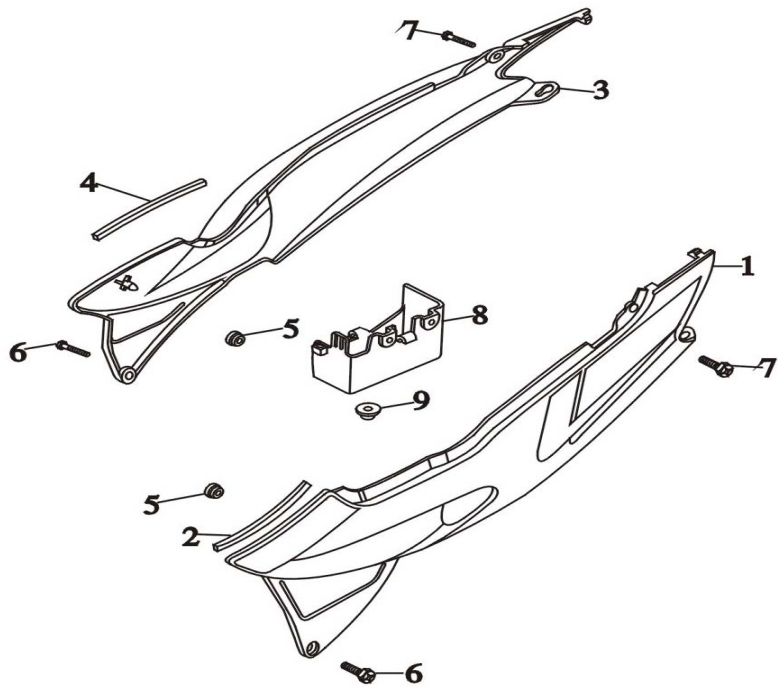

POS	QTY	PARTNUMBER	BESKRIVELSE	DESCRIPTION
1	1	406045	SÆDE	SEAT
3	1	406046	BAGAGEBÆRER	LUGGAGECARRIER
4	2	90100214	INSEX M8X35 CYL FZB	INSEX M8X35 CYL
7	2	90102310	PLANSKIVE M8	WASHER M8
8	2	90102198	LÅSESKIVE A8 FZB	LOCK WASHER
9	2	406047	BØS	BUSH