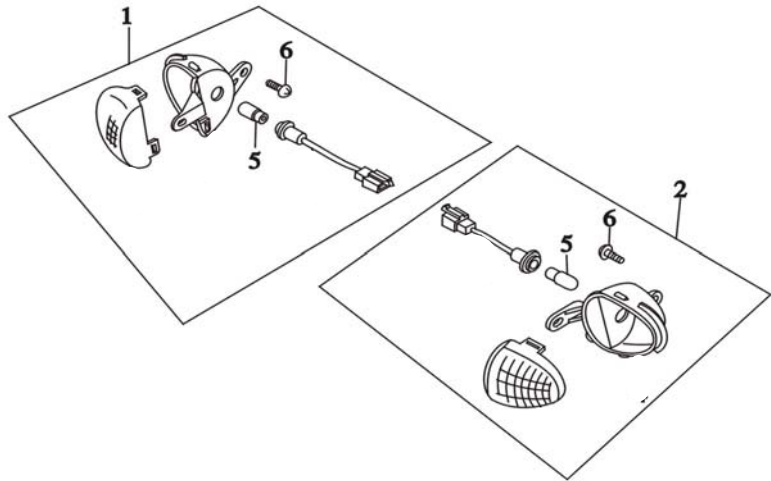

POS	QTY	PARTNUMBER	BESKRIVELSE	DESCRIPTION
1	1	406009	INDERSKÆRM BAG	INNER GUARD REAR
2	4	406010	GUMMIDÆMPER	RUBBER DAMPER
3	4	406011	BØS	BUSH
4	4	90101162	MASKINSKRUE M6X20	SCREW M6X20
5	1	406012	POPNITTE 3.2X27	RIVET 3.2X27
6	1	406013	KROG	HOOK
7	2	90100661	STÅLMØTRIK M6	NUT M6
8	2	90101161	MASKINSKRUE M6X15 FZB 8.8	SCREW M6X15 8.8
9	1	406014	ENDESKÆRM SØLV	TAILCOVER SILVER
9	1	406015	ENDESKÆRM SORT	TAILCOVER BLACK
10	1	90100692	LÅSEMØTRIK M8	LOCK NUT M8
11	1	406016	REFLEKS BAG	REAR REFLECTOR
12	2	90180951	FLANGEMØTRIK M6	FLANGED NUT M6
13	2	90102309	PLANSKIVE M6	WASHER M6
14	2	90122130	FLANGEBOLT M6X16 FZB	FLANGEBOLT M6X16 FZB
15	1	406017	MONTERINGSBESLAG	MOUNTINGBRACKET