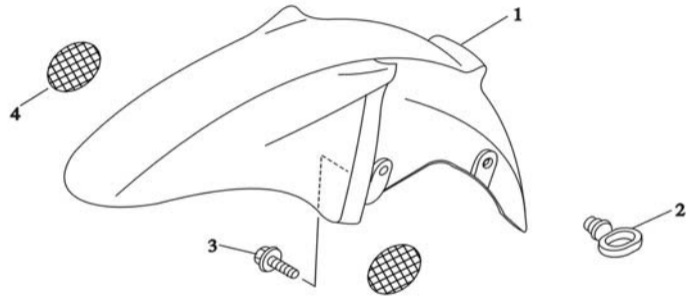

POS	QTY	PARTNUMBER	BESKRIVELSE	DESCRIPTION
1	1	405957	FORSKÆRM RØD	FRONT FENDER RED
1	1	405958	FORSKÆRM SORT/SØLV	FRONT FENDER BLACK/SILVER
2	1	405959	KABELHOLDER	CABEL HOLDER
3	4	90101163	MASKINSKRUE M6X25	SCREW M6X25
4	2	405960	REFLEKS	SIDE REFLECTOR