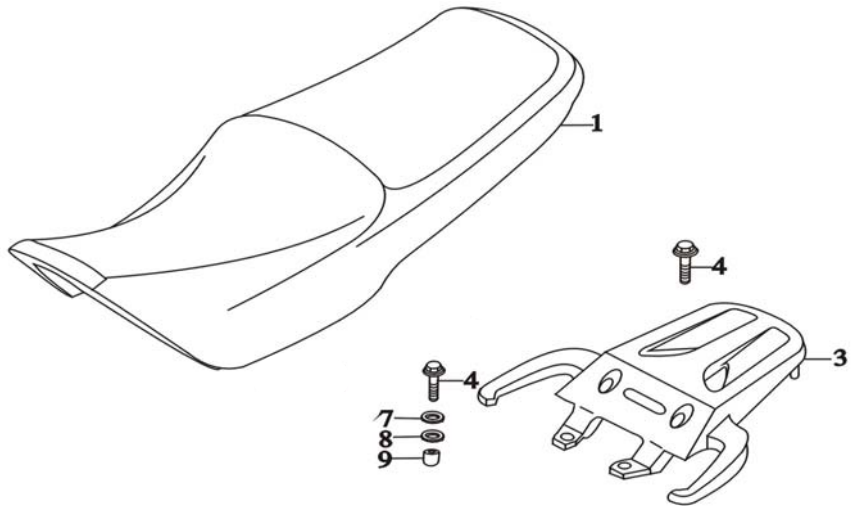

POS	QTY	PARTNUMBER	BESKRIVELSE	DESCRIPTION
1	1	406039	BRÆNDSTOFTANK RØD	FUEL TANK RED
1	1	406040	BRÆNDSTOFTANK SØLV	FUEL TANK SILVER
2	8	90100158	INSEX M5X25 CYL	INSEX M5X25 CYL
4	1	90101162	MASKINSKRUE M6X20	SCREW M6X20
5	1	90102309	PLANSKIVE M6	WASHER M6
6	1	406041	GUMMIDÆMPER	RUBBERDAMPER
7	2	406042	GUMMIDÆMPER TANK	RUBBERDAMPER TANK
8	1	406043	BRÆNDSTOFHANE	FUELVALVE
9	1	407654	BRÆNDSTOFMÅLER	FUEL METER
12	1	406044	O-RING	O-RING
13	1	90100691	LÅSEMØTRIK M6	LOCK NUT M6