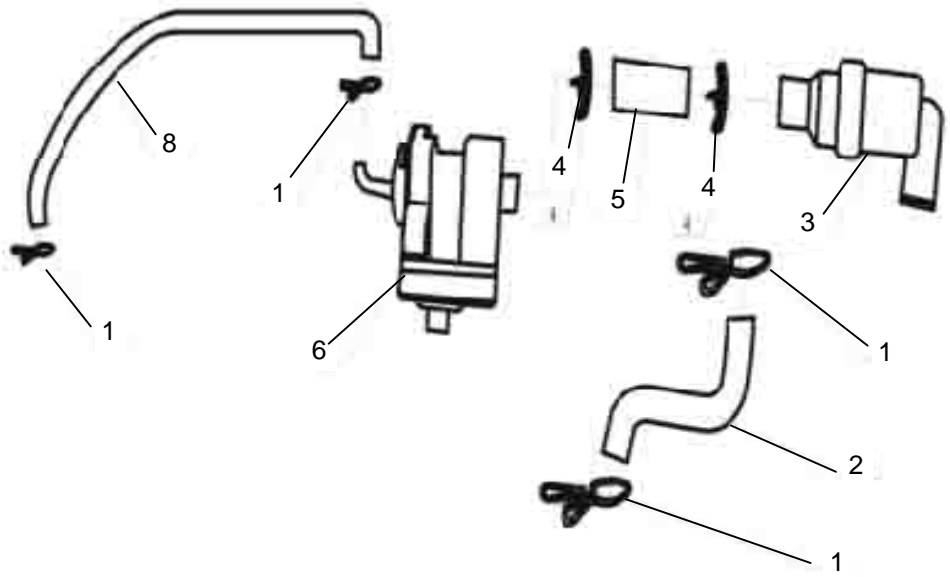

POS	QTY	PARTNUMBER	BESKRIVELSE	DESCRIPTION
1	2	406101	KLEMME	CLAMP
2	1	406102	GUMMISLANGE	RUBBER PIPE,HEAT STAND
3	1	406103	VENTIL	VALVE AIR FILTER
4	2	406104	KLEMME	CLAMP
5	1	406105	GUMMISLANGE	RUBBER PIPE
6	1	406106	VAKUM VENTIL	CONTROL VALVE
7	2	406107	KLEMME	CLAMP
8	1	406108	GUMMISLANGE	RUBBER PIPE