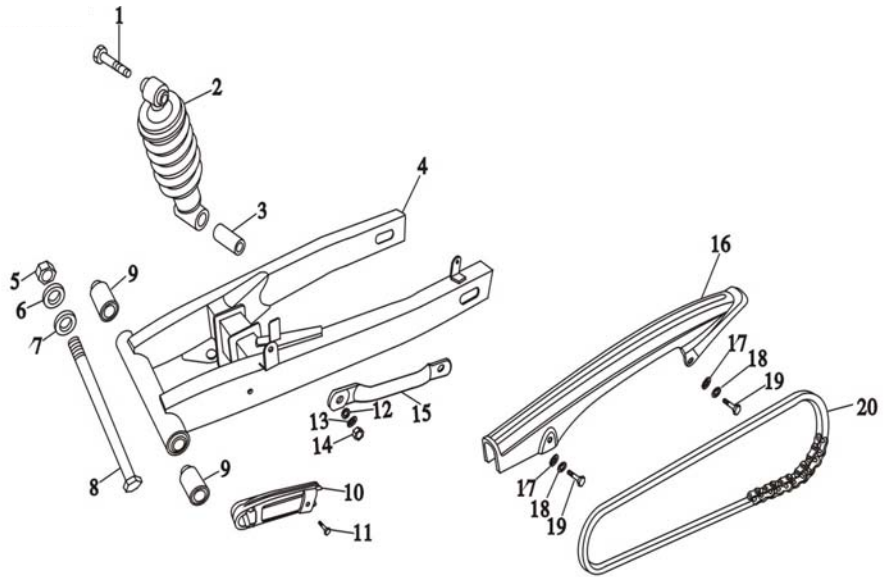

POS	QTY	PARTNUMBER	BESKRIVELSE	DESCRIPTION
1	1	90102980	STÅLBOLT M12X50	BOLT M12X50
2	1	405989	STØDDÆMPER BAG	SHOCK ABSORBER REAR
3	1	405990	BØS FOR STØDDÆMPER	BUSH FOR SHOCKABSORBER
4	1	405991	SVINGARM	REAR SVINGARM
5	1	90100694	LÅSEMØTRIK M12	NUT M12
6	1	90102312	PLANSKIVE M12	WASHER M12
7	1	90102312	PLANSKIVE M12	WASHER M12
8	1	405992	AKSEL FOR BAGSVING	SHAFT FOR SVINGARM
9	2	405993	BØS FOR BAGSVING	BUSH FOR REAR SVINGARM
10	1	405994	GUMMIDÆMPER	RUBBERDAMPER
11	1	90101162	MASKINSKRUE M6X20	SCREW M6X20
12	1	90102195	LÅSESKIVE A6 FZB	LOCK WASHER A6
13	1	90102309	PLANSKIVE M6	WASHER M6
14	1	90101162	MASKINSKRUE M6X20	SCREW M6X20
15	1	405995	BESLAG	BRACKET
16	1	405996	KÆDESKÆRM	CHAIN GUARD
17	1	90102309	PLANSKIVE M6	WASHER M6
18	2	90102195	LÅSESKIVE A6 FZB	LOCK WASHER A6
19	2	90102883	STÅLBOLT M6X20 FZB 8.8	BOLT M6X20 8.8
20	1	407624	KÆDE TOURING	CHAIN