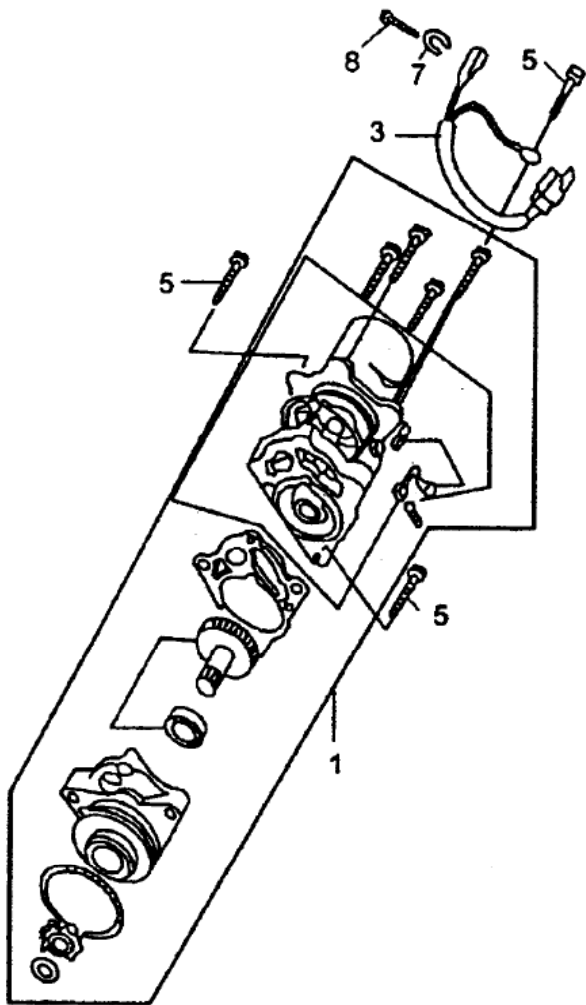

POS	QTY	PARTNUMBER	BESKRIVELSE	DESCRIPTION
1	1	400733	START MOTOR	START MOTOR
3	1	400734	KABEL FOR STARTER	CABEL FOR STARTER
5	3	400735	BOLT	BOLT
7	1	400736	SKIVE	WASHER
8	1	400737	SKRUE	SCREW