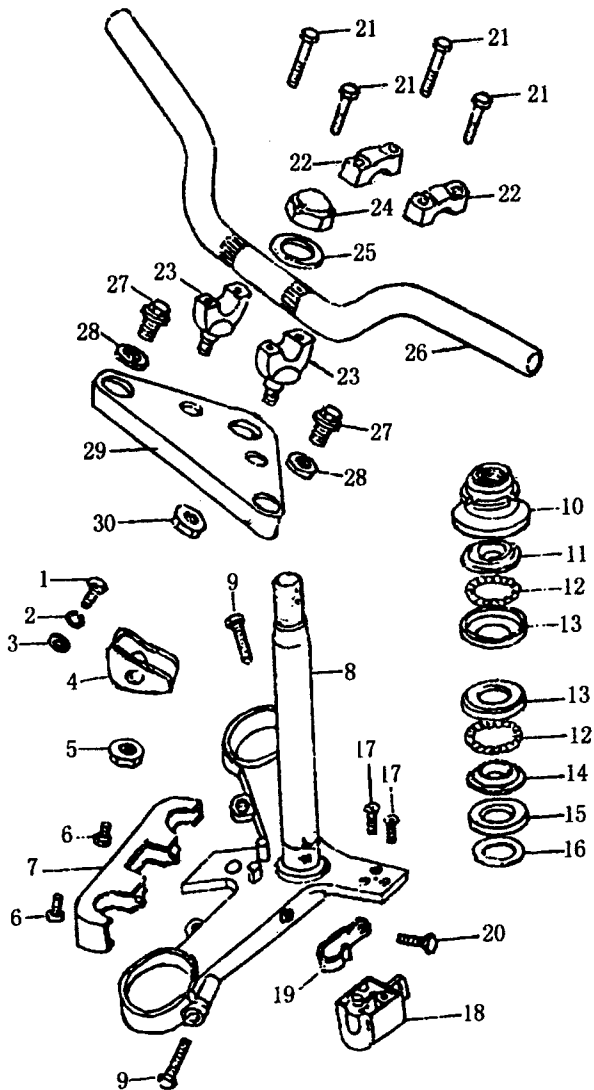

POS	QTY	PARTNUMBER	BESKRIVELSE	DESCRIPTION
1	2	400834	BOLT	BOLT
2	2	400835	FJEDERSKIVE	SPRING WASHER
3	2	400836	SKIVE	WASHER
4	1	400837	HOLDER FOR LAMPE	HOLDER FOR LAMP
5	1	400838	MØTRIK	NUT
6	2	400839	BOLT	BOLT
7	1	400840	BESLAG	NAME PLATE
8	1	400841	STYRKONSOL	STEERCONSOL
9	2	400842	BOLT	BOLT
10	1	400843	MØTRIK	NUT
11	1	400844	ØVERSTE LEJESKÅL	UPPER COVER
12	2	400845	LEJE	BEARING
13	2	400846	LEJESKÅL	BEARING RING
14	1	400847	NEDERSTE LEJESKÅL	LOWER COVER
15	1	400848	MELLEMRING	MIDDLE RING
16	1	400849	SKIVE	WASHER
17	2	400850	BOLT	BOLT
18	1	400851	BRUG 400973	USE 400973
19	1	400852	KROG	HOOK
20	1	400853	BOLT	BOLT
21	4	400854	BOLT	BOLT
22	2	400855	STYRHOLDER ØVERST	STEERHOLDER UPPER
23	2	400856	STYRHOLDER NEDERST	STEERHOLDER LOWER
24	1	400857	MØTRIK	NUT
25	1	400858	SKIVE	SPRING
26	1	400859	STYR	STEER
27	2	400860	BOLT	BOLT
28	2	400861	SKIVE	WASHER
29	1	400862	GAFFELSTYKKE	FORK PLATE
30	2	400863	MØTRIK	NUT