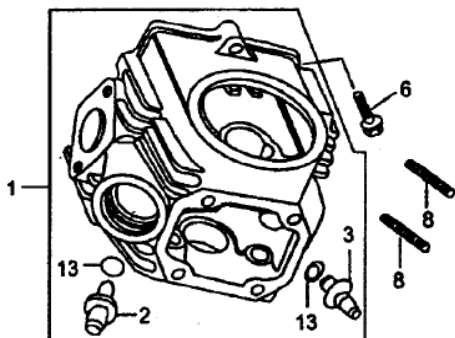

POS	QTY	PARTNUMBER	BESKRIVELSE	DESCRIPTION
1	1	400566	TOPDÆKSEL	TOP COVER
2	1	400567	SIDEDÆKSEL FOR TOPSTYKKE	SIDECOVER FOR CYLINDERHEAD
3	1	400568	SIDEDÆKSEL FOR KASTKÆDE	SIDECOVER FOR CHAIN
4	2	400569	VENTILDÆKSEL	VALVE COVER
5	1	292523	VENTILDÆKSELSPAKNING	GASKET, ROCKER COVER CYL. HEAD
6	1	ATV12224	PAKNING	GASKET
7	1	ATV12225	PAKNING	GASKET
8	4	400573	MØTRIK	NUT
9	3	400574	SKIVE	WASHER
10	1	400575	KOBBERSKIVE	COBBERWASHER
11	1	400576	SKIVE	WASHER
12	2	400577	O-RING	ORING
13	1	400578	BOLT	BOLT
14	2	400579	BOLT	BOLT
15	1	10011448	TÆNDRØR U20FSRU	U20FSRU

14-0

10-8

POS	QTY	PARTNUMBER	BESKRIVELSE	DESCRIPTION
1	1	400580	TOPSTYKKE KPL	CYLINDER HEAD ASSY
2	1	400581	VENTILSTYR VED INDSUGNING	VALVEGUIDE INLET
3	1	400582	VENTILSTYR VED UDSTØDNING	VALVEGUIDE OUTLET
4	1	400583	PAKNINGSSÆT	GASKET SET
6	1	400584	INDSUGNINGSMANIFOLD	INLETPPIPE
7	1	400585	PAKNING	GASKET
8	1	400586	BOLT	BOLT
9	2	400587	BOLT	BOLT
10	1	400588	STYREBØS FOR TOPPAKNING	GUIDEBUSH
11	1	400589	O-RING	O-RING
12	1	400590	ISOLATOR	ISOTATOR
13	2	400591	O-RING	O-RING
14	1	400592	PAKNING	SEAL
15	2	400593	BOLT	BOLT

POS	QTY	PARTNUMBER	BESKRIVELSE	DESCRIPTION
1	2	400595	KLEMME	SEAL VALVE STEM
2	1	400596	KNASTAKSEL	CAMSHAFT
3	1	400597	BØJLE VED KNAST	BRACKET FOR CAMSHAFT
4	2	400598	VIPPARM	ROCKERARM
5	2	400599	AKSEL	ROCKERARM SHAFT
6	1	400600	INDSUGNINGSVENTIL	INLETVALVE
7	1	400601	UDSTØDNINGSVENTIL	EXHAUSTVALVE
8	2	400602	VENTILFJEDER YDRE	VALVESPRING OUTER
9	2	400603	VENTILFJEDER INDER	VALVESPRING INNER
10	2	400604	FJEDERSÆDE ØVRE	SPRING SEAT UPPER
11	2	400605	FJEDERSÆDE NEDRE	SPRINGSEAT LOWER
12	4	400606	KLEMME	VALVE CLIP
13	2	400607	JUSTERSKRUE	ADJUSTING SCREW
14	2	400608	JUSTERINGSMØTRIK	ADJUSTING NUT