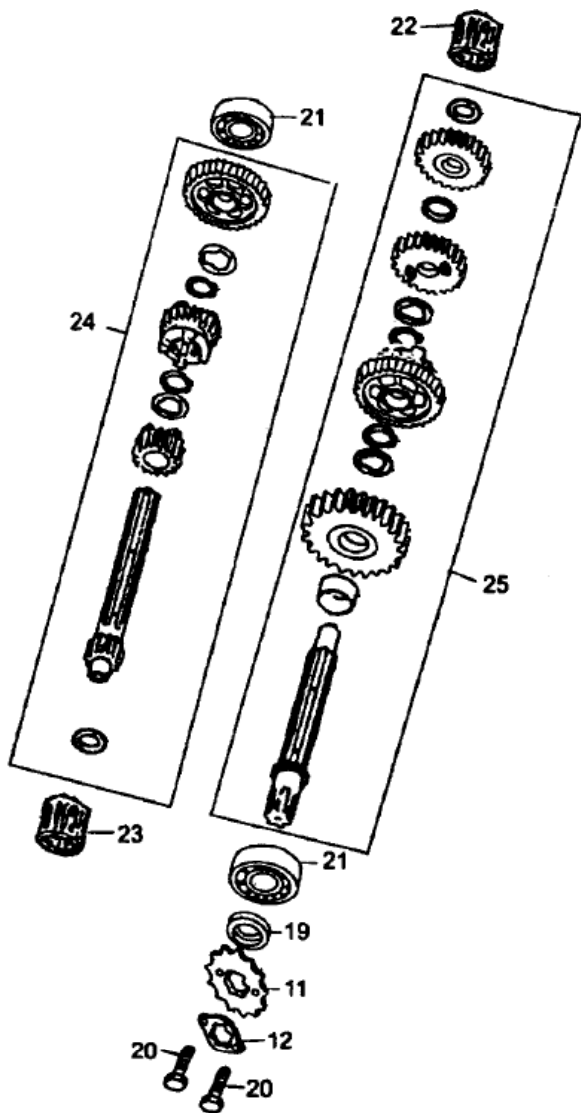

POS	QTY	PARTNUMBER	BESKRIVELSE	DESCRIPTION
11	1	400760	TANDHJUL	OUTPUT SPROCKET
12	1	400761	LÅSEPLADE FOR FORRESTE KÆDEHJUL	LOCKPLATE FOR CHAINWHEEL
19	1	400762	PAKDÅSE	OILSEAL
20	2	400763	BOLT	BOLT
21	2	400764	LEJE	BEARING
22	1	400765	NÅLELEJE	NEEDLEBEARING
23	1	400766	NÅLELEJE	NEEDLEBEARING
24	1	400767	PRIMÆR AKSEL KPL.	MAIN SHAFT ASSY
25	1	400768	SEKUNDÆR AKSEL KPL.	COUNTER SHAFT ASSY