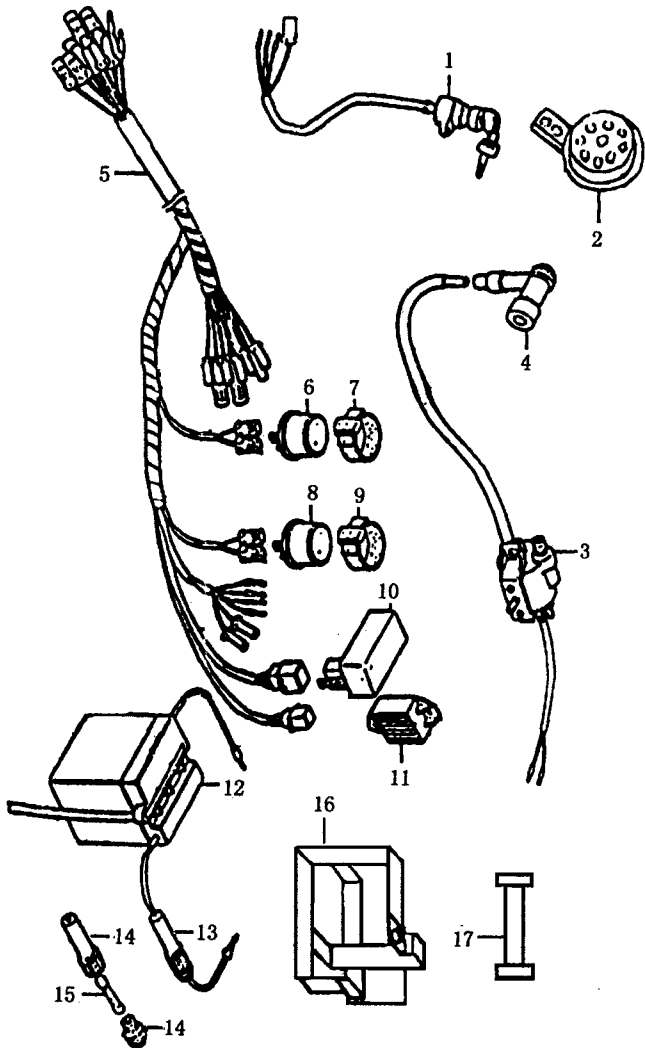

POS	QTY	PARTNUMBER	BESKRIVELSE	DESCRIPTION
1	1	400973	TÆNDINGSLÅS KPL.	IGNITION ASSY
2	1	400974	HORN	HORN
3	1	400975	TÆENDSPOLE	IGNITION COIL
4	1	400976	TÆENDRØRSHÆTTE	SPARKPLUG CAP
5	1	400977	LEDNINGSNET	WIREHARNESS
6	1	400978	RELÆ	RELAY
7	1	400979	HÆTTE	COVER
8	1	400980	BLINK RELÆ	INDICATOR RELAY
9	1	400981	HÆTTE	COVER
10	1	400982	C.D.I.	C.D.I.
11	1	400983	ENSRETTER	RECTIFIER
12	1	400984	BATTERI (12V / 4AMP)	BATTERY (12V / 4 AMP)
13	1	400985	SIKRING KPL.	FUSE ASSY
14	1	400986	SIKRINGSHUS	FUSE COVER
15	1	400987	SIKRING (15 AMP)	FUSE (15 AMP)
16	1	400988	HOLDER FOR BATTERI	HOLDER FOR BATTERY
17	1	400989	STROP	STRAP