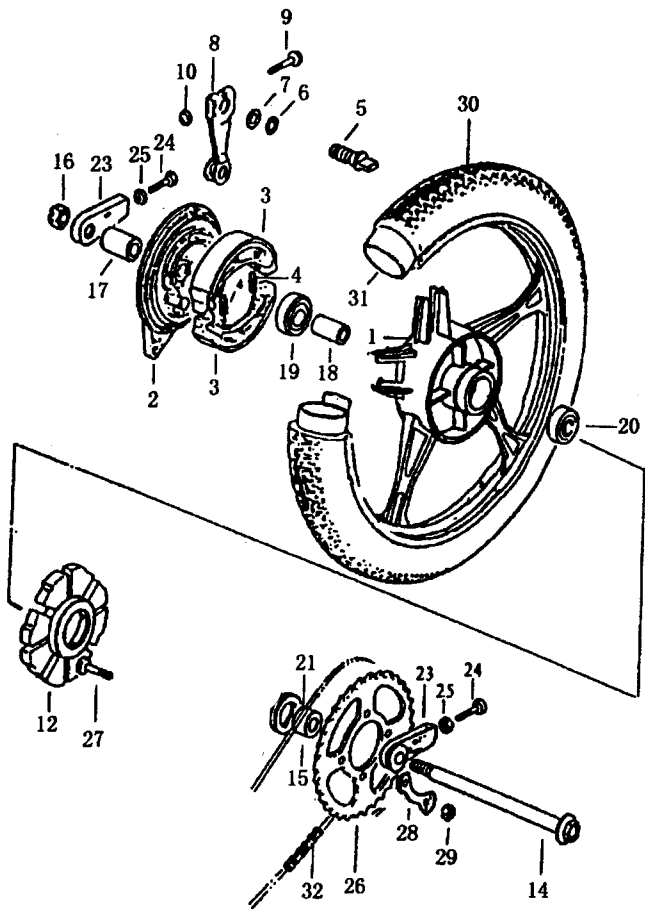

POS	QTY	PARTNUMBER	BESKRIVELSE	DESCRIPTION
1	1	400878	FÆLG BAGHJUL	RIM REARWHEEL
2	1	400879	HJULNAV	REARWHEEL HUB
3	2	400880	BREMSEBAKKE	BRAKEPADS
4	2	400881	FJEDER	SPRING
5	1	400882	BOLT AKSEL	BOLT SHAFT
6	1	400883	O-RING	O-RING
7	1	400884	SKIVE	WASHER
8	1	400885	ARM FOR BREMSE	BRAKE LEVER
9	1	400886	BOLT	BOLT
10	1	400887	MØTRIK	NUT
12	1	400889	KOBLING FOR DRIVAKSEL	CLUTCH FOR DRIVESHAFT
14	1	400891	HJULAKSEL BAGHJUL	REAR AXLE
15	1	400892	BØS (VENSTRE)	BUSH (LEFT)
16	1	400893	MØTRIK	NUT
17	1	400894	BØS (HØJRE)	BUSH (RIGHT)
18	1	400895	BØS	BUSH
19	1	400896	LEJE (HØJRE)	BEARING (RIGHT)
20	1	400897	LEJE (VENSTRE)	BEARING (LEFT)
21	1	400898	PAKDÅSE	OIL SEAL
23	2	400900	ARM FOR KÆDESTRAMMER	LEVER FOR CHAINTENSIONER
24	2	400901	BOLT	BOLT
25	2	400902	MØTRIK	NUT
26	1	400903	TANDHJUL	SPROCKET
27	4	400904	BOLT	BOLT
28	1	400905	LÅSESKIVE	LOCKWASHER
29	1	400906	MØTRIK	NUT
30	1	400907	DÆK 4.00-12	TIRE
30	1	403025	DÆK 4.00-12 BRIDGESTONE	TIRE 4.00-12 BRIDGESTONE
31	1	400908	SLANGE	TUBE
32	1	400909	KÆDE	CHAIN