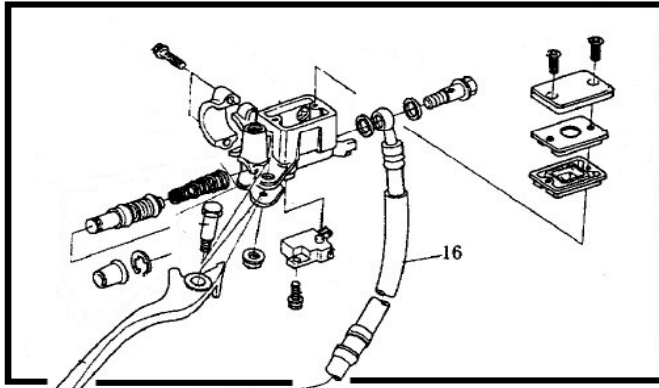

POS	QTY	PARTNUMBER	BESKRIVELSE	DESCRIPTION
17	1	402047	BOLT	BOLT
16	1	402050	BREMSESLANGE	BRAKEHOSE
17	1	402051	BREMSEKONSOL KPL.	BRAKECONSOL ASSY
18	1	402052	METAL KLIPS	METAL CLAMP
19	1	402053	BREMSEKOLDS INDER	BRAKEPAD INNER
20	1	402054	BREMSEKOLDSYDRE	BRAKEPAD OUTER
21	1	402055	MONTERINGSBESLAG KPL.	MOUNTINGBRACKET ASSY
22	1	402056	BREMSEKABILER KPL.	BRAKECALIBER ASSY