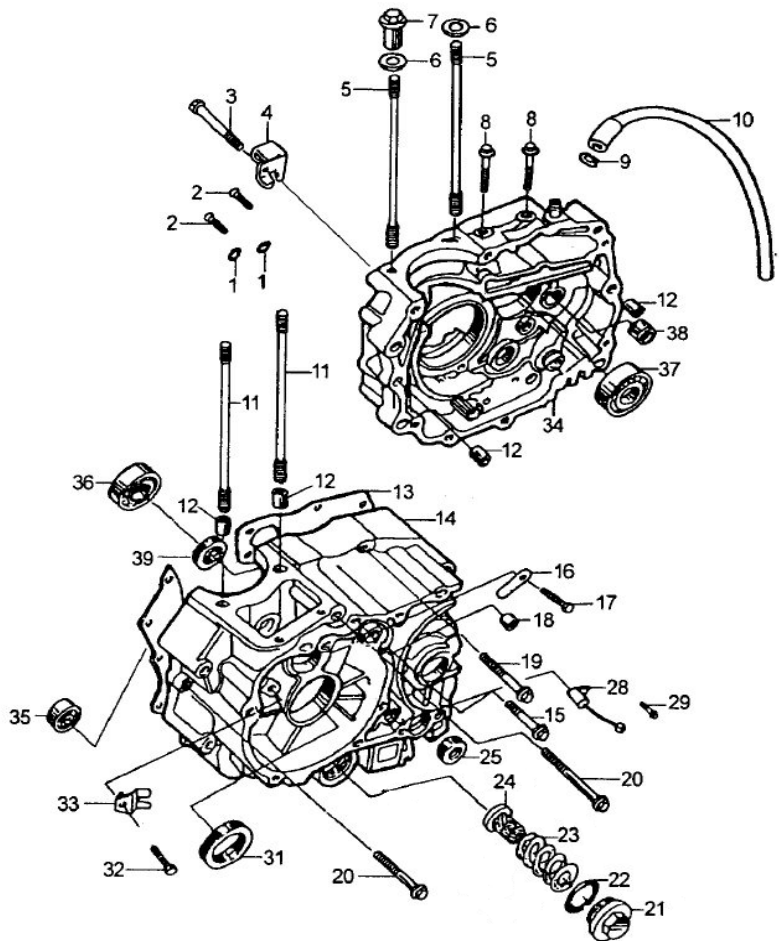

POS	QTY	PARTNUMBER	BESKRIVELSE	DESCRIPTION
1	1	401752	O-RING	O-RING
2	1	401753	BOLT	BOLT
3	1	401754	BOLT	BOLT
4	1	401755	KABELHOLDER	CABELHOLDER
5	1	401756	GEVINDSTYKKE	STUD
6	1	401757	SKIVE	WASHER
7	1	401758	MØTRIK	NUT
8	1	401759	BOLT	BOLT
9	1	401760	KLEMME	CLAMP
10	1	401761	ÅNDERØR	BREATHERPIPE
11	1	401762	GEVINDSTYKKE	STUD
12	1	401763	STYREBØS	GUIDEPIN
13	1	401764	KRUMTAPHUS PAKNING VENSTRE	CRANKCASECOVER GASKET LEFT
14	1	401765	KRUMTAPHUS VENSTRE	CRANKCASECOVER LEFT
15	1	401766	BOLT	BOLT
16	1	401767	STOP PLADE	STOPPLATE
17	1	401768	BOLT	BOLT
18	1	401769	NÅLELEJE	NEEDLEBEARING
19	1	401770	BOLT	BOLT
20	1	401771	BOLT	BOLT
21	1	401772	OLIEPROP	OIL PLUG
22	1	401773	O-RING	O-RING
23	1	401774	FJEDER	SPRING
24	1	401775	FILTER	FILTER
25	1	401776	PAKDÅSE	OILSEAL
28	1	401777	KABEL	CABEL
29	1	401778	BOLT	BOLT
31	1	401779	PAKDÅSE	OILSEAL
32	1	401780	BOLT	BOLT
33	1	401781	FIXER	FIXING PLATE
34	1	401782	KRUMTAPHUS HØJRE	CRANKCASECOVER RIGHT
35	1	401783	LEJE	BEARING
36	1	401784	LEJE	BEARING
37	1	401785	LEJE	BEARING
38	1	401786	NÅLELEJE	NEEDLEBEARING
39	1	401787	PAKDÅSE	OILSEAL