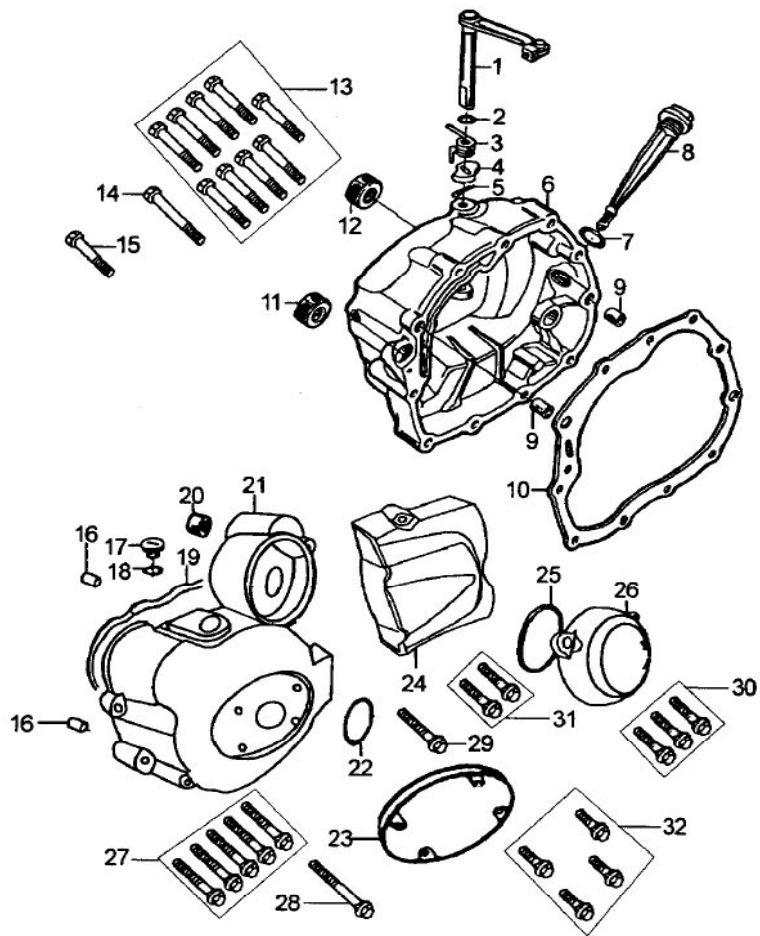

POS	QTY	PARTNUMBER	BESKRIVELSE	DESCRIPTION
1	1	401686	CYLINDERDÆKSEL	CYLINDER HEAD COVER
2	3	401687	BOLT	BOLT
3	1	401688	BOLT	BOLT
4	1	401689	SKIVE	WASHER
5	1	401690	PAKNING	GASKET
6	4	401691	MØTRIK	NUT
7	2	401692	GEVINDSTYKKE	STUD
8	2	401693	BOLT	BOLT
9	1	401694	INDSUGNINGSSSTUDS	INTAKE PIPE
10	1	401695	O-RING	O-RING
11	1	401696	BOLT	BOLT
12	1	401697	SKIVE	WASHER
14	4	401698	BOLT	BOLT
15	2	401699	PAKDÅSE	OILSEAL
16	1	10011008	TÆNDRØR X16EPR-U9	SPARKPLUG X16ER-U9
17	1	401700	TOPSTYKKE	CYLINDER HEAD
18	1	401701	VENTILSTYR UDSTØDNING	GUIDE EXHAUST VALVE
19	1	401702	O-RING	O-RING
20	1	401703	VENTILSTYR INDSUGNING	GUIDE INTAKE VALVE
21	1	401704	TOPPAKNING	TOPGASKET
22	3	401705	STYREBØS	GUIDEPIN
23	1	401706	O-RING	O-RING
24	2	401707	BOLT	BOLT
25	1	401708	CYLINDERPAKNING	CYLINDERGASKET
26	1	401709	CYLINDER	CYLINDER

POS	QTY	PARTNUMBER	BESKRIVELSE	DESCRIPTION
1	1	401710	KOBLINGSARM	LEVER CLUTCH
2	1	401711	O-RING	O-RING
3	1	401712	FJEDER	SPRING
4	1	401713	SKIVE	WASHER
5	1	401714	SPLIT	COTTER PIN
6	1	401715	DÆKSEL HØJRE	COVER RIGHT
7	1	401716	O-RING	O-RING
8	1	401717	OLIEPIND	OIL STICK
9	2	401718	STYREBØS	GUIDEPIN
10	1	401719	KRUMTAPHUS PAKNING HØJRE	CRANKCASECOVER GASKET RIGHT
11	1	401720	GLAS / OLIE	WINDOW / OIL
12	1	401721	PAKDÅSE	OIL SEAL
13	9	401722	BOLT	BOLT
14	1	401723	BOLT	BOLT
15	1	401724	BOLT	BOLT
16	2	401725	BOLT	BOLT
17	1	401726	OLIELÅG	OIL LID
18	1	401727	O-RING	O-RING
19	1	401728	PAKNING	GASKET
20	1	401729	NÅLELEJE	NEEDLEBEARING
21	1	401730	DÆKSEL VENSTRE	COVER LEFT
22	1	401731	O-RING	O-RING
23	1	401732	DÆKSEL	COVER
24	1	401733	DÆKSEL FOR KÆDEHJUL	REAR COVER LEFT CRANKCASE
25	1	401734	O-RING	O-RING
26	1	401735	DÆKSEL FOR GEAR	COVER FOR GEAR
27	5	401736	BOLT	BOLT
28	1	401737	BOLT	BOLT
29	1	401738	BOLT	BOLT
30	3	401739	BOLT	BOLT
31	2	401740	BOLT	BOLT
32	4	401741	BOLT	BOLT