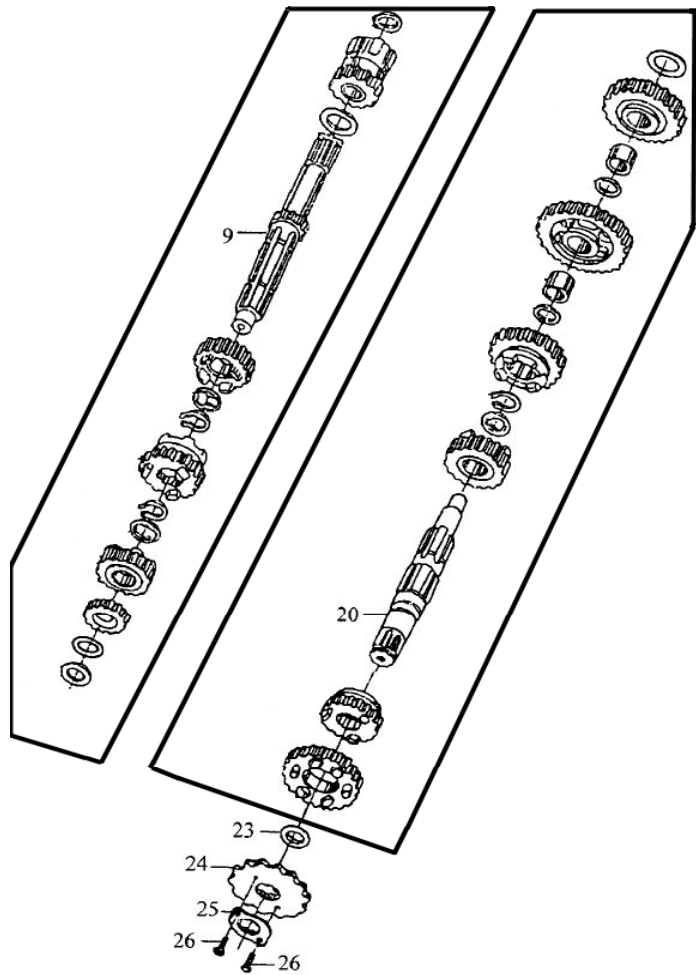

POS	QTY	PARTNUMBER	BESKRIVELSE	DESCRIPTION
9	1	401834	PRIMÆR AKSEL KPL.	MAIN SHAFT ASSY
20	1	401835	SEKUNDÆR AKSEL KPL.	COUNTER SHAFT ASSSY
24	1	401836	TANDHJUL	SPROCKET
25	1	401837	LÅSEPLADE FOR TANDHJUL	LOCKPLATE FOR SPROCKET
26	1	401838	BOLT	BOLT