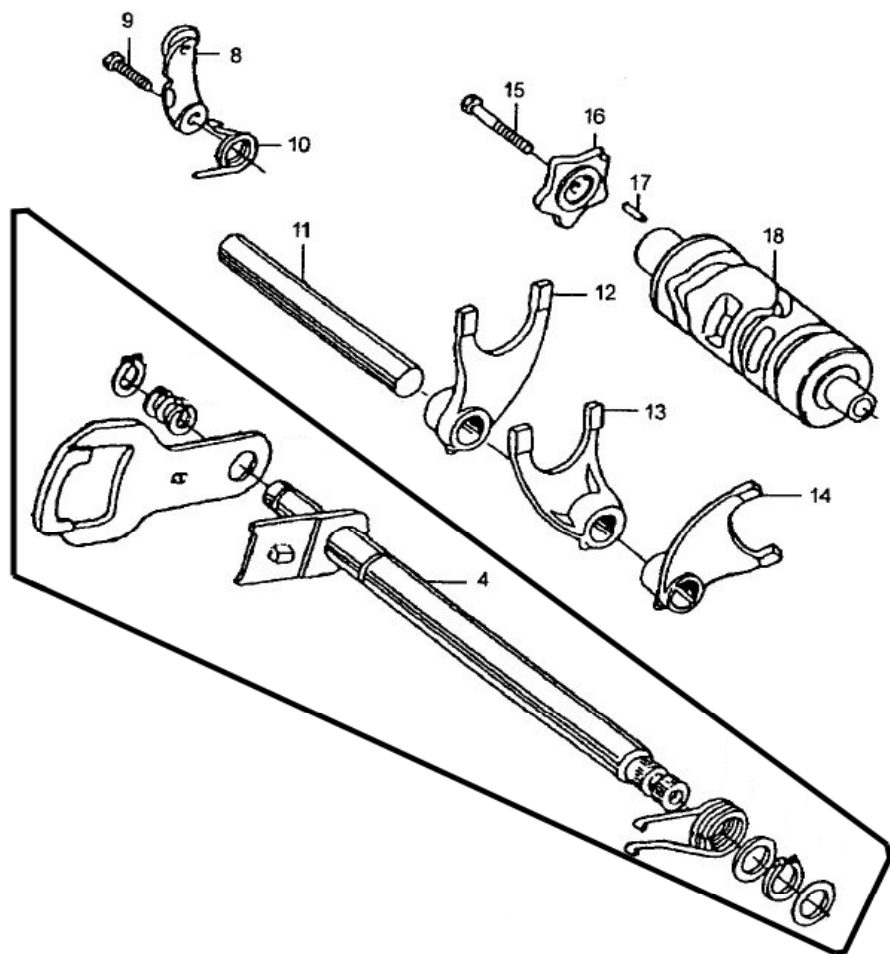

POS	QTY	PARTNUMBER	BESKRIVELSE	DESCRIPTION
4	1	401842	GEARSKIFTER KPL.	GEARSHIFT SHAFT ASSY
8	1	401843	FRIKTIONSPLADE	FRICITIONPLATE ASSY
9	1	401844	BOLT	BOLT
10	1	401845	FJEDER	SPRING
11	1	401846	AKSEL	SHAFT
12	1	401847	HØJRE GAFFEL	RIGHT FORK
13	1	401848	MIDT GAFFEL	MIDDLE FORK
14	1	401849	VENSTRE GAFFEL	LEFT FORK
15	1	401850	BOLT	BOLT
16	1	401851	PLADE	PLADE
17	1	401852	BØS	BUSH
18	1	401853	GEARVÆLGER	GEARVÆLGER