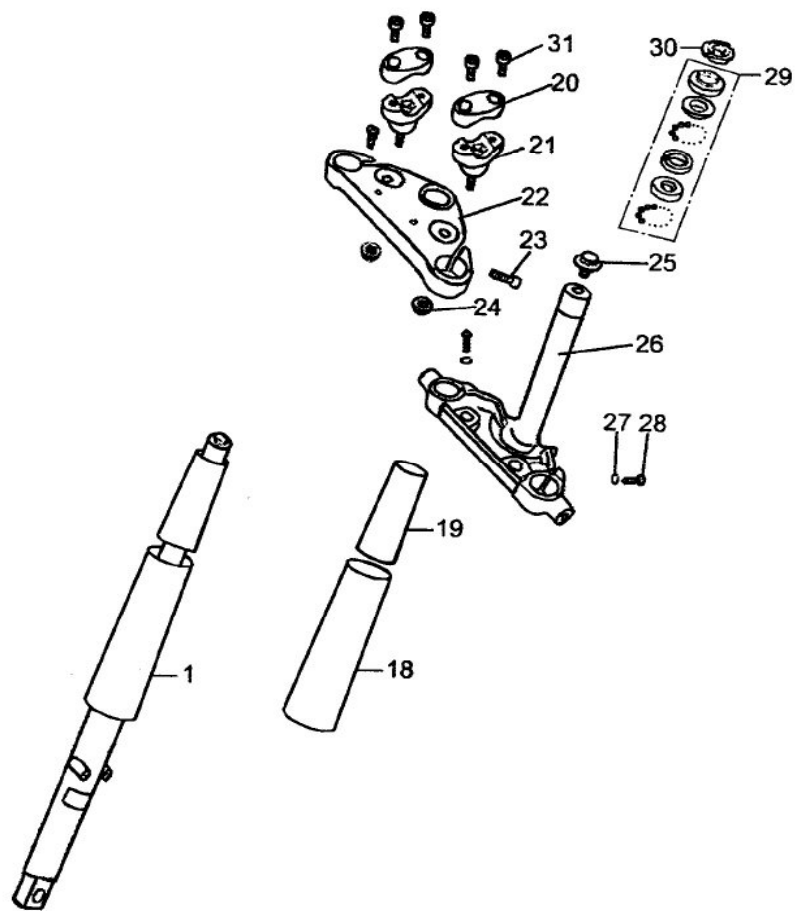

POS	QTY	PARTNUMBER	BESKRIVELSE	DESCRIPTION
1	1	401934	STØDDÆMPER FOR - VENSTRE	SHOCKABSORBER FRONT - LEFT
1	1	401935	STØDDÆMPER FOR - HØJRE	SHOCKABSORBER FRONT - RIGHT
18	2	401936	KRAVE TOP	COLLOR TOP
19	2	401937	KRAVE BUND	COLLOR END
20	2	401938	TOP FOR STYRHOLDER	TOP FOR STEERHOLDER
21	2	401939	STYRHOLDER	STEERHOLDER
22	1	401940	GAFFELSTYKKE	HEADBRACKET STEERING
23	2	401941	BOLT	BOLT
24	2	401942	MØTRIK	NUT
25	1	401943	BOLT	BOLT
26	1	401944	STYREAKSEL	STEERING STEM
27	2	401945	SKIVE	WASHER
28	2	401946	BOLT	BOLT
29	1	401947	LEJE SÆT	BEARING SET
30	1	401948	JUSTERINGSMØTRIK - STYR	ADJUSTINGNUT - STEERING
31	4	401949	BOLT	BOLT