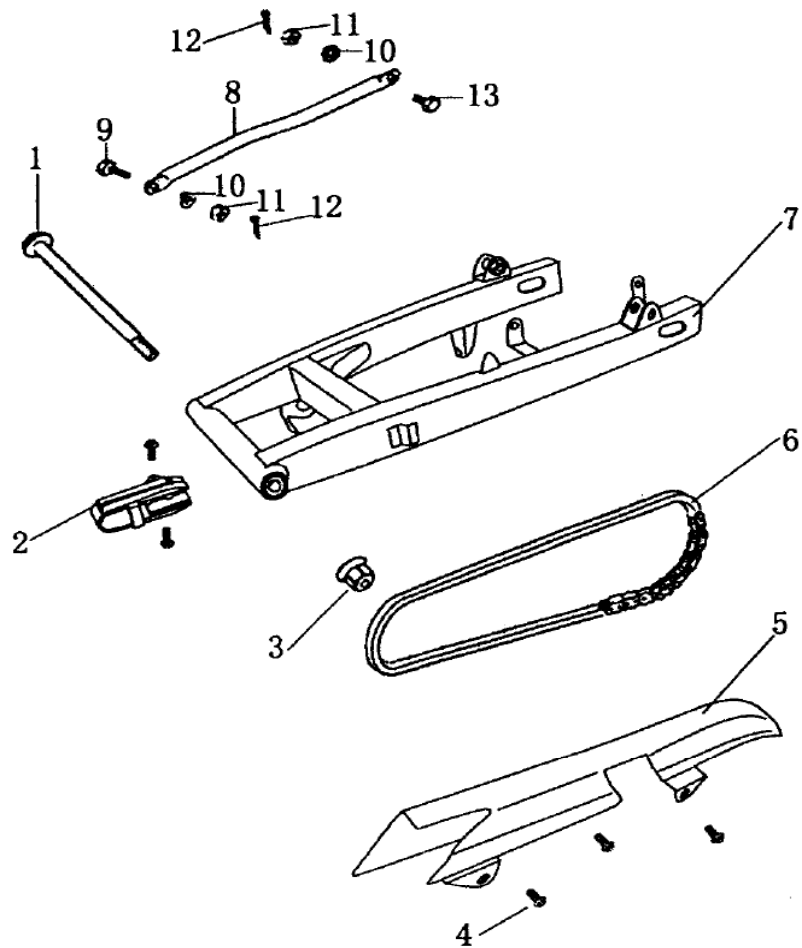

POS	QTY	PARTNUMBER	BESKRIVELSE	DESCRIPTION
1	1	402018	AKSEL FOR SVINGARM	AXLE F/ REAR SVINGARM
2	1	402019	KÆDESTYR	CHAIN GUIDE
3	1	402020	MØTRIK	NUT
4	5	402021	BOLT	BOLT
5	1	402022	KÆDESKRÆM	CHAIN COVER
6	1	402023	KÆDE	CHAIN
7	1	402024	SVINGARM	REAR SWINGARM
8	1	402025	FORBINDER	CONNECTOR
9	1	402026	BOLT	BOLT
10	2	402027	SKIVE	WASHER
11	2	402028	MØTRIK	NUT
12	2	402029	SPLIT	PIN
13	1	402030	BOLT	BOLT