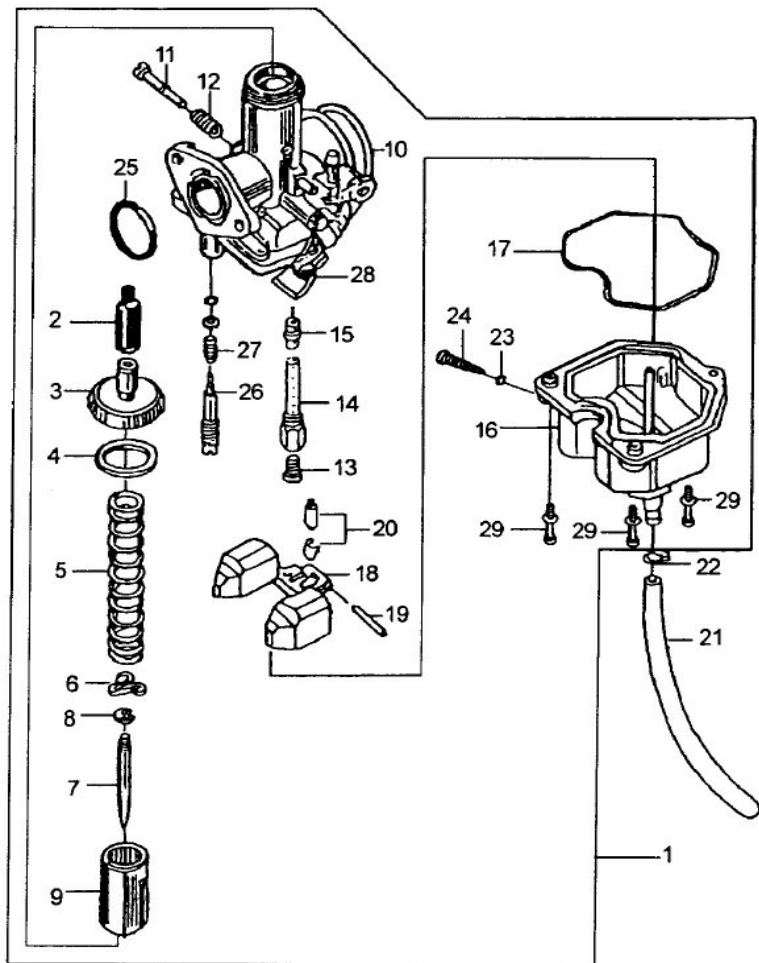

POS	QTY	PARTNUMBER	BESKRIVELSE	DESCRIPTION
1	1	401820	STIFT	ROD
2	1	401821	BØS	BUSH
3	4	401822	BOLT	BOLT
4	4	401823	SKIVE	WASHER
5	1	401824	LEJE	BEARING
6	4	401825	ENDEDÆKSEL	END COVER
7	4	401826	KOBLINGSFJEDER	CLUTCHSPRING
8	1	401827	LÅSERING	LOCK RING
9	1	401828	KOBLING KPL	CLUTCH ASSY

POS	QTY	PARTNUMBER	BESKRIVELSE	DESCRIPTION
9	1	401834	PRIMÆR AKSEL KPL.	MAIN SHAFT ASSY
20	1	401835	SEKUNDÆR AKSEL KPL.	COUNTER SHAFT ASSSY
24	1	401836	TANDHJUL	SPROCKET
25	1	401837	LÅSEPLADE FOR TANDHJUL	LOCKPLATE FOR SPROCKET
26	1	401838	BOLT	BOLT

POS	QTY	PARTNUMBER	BESKRIVELSE	DESCRIPTION
10	1	401839	AKSEL FOR STARTER	SHAFT FOR STARTER
15	1	401840	KICKSTARTER	KICKSTARTER
16	1	401841	BOLT	BOLT

POS	QTY	PARTNUMBER	BESKRIVELSE	DESCRIPTION
4	1	401842	GEARSKIFTER KPL.	GEARSHIFT SHAFT ASSY
8	1	401843	FRIKTIONSPLADE	FRICITIONPLATE ASSY
9	1	401844	BOLT	BOLT
10	1	401845	FJEDER	SPRING
11	1	401846	AKSEL	SHAFT
12	1	401847	HØJRE GAFFEL	RIGHT FORK
13	1	401848	MIDT GAFFEL	MIDDLE FORK
14	1	401849	VENSTRE GAFFEL	LEFT FORK
15	1	401850	BOLT	BOLT
16	1	401851	PLADE	PLADE
17	1	401852	BØS	BUSH
18	1	401853	GEARVÆLGER	GEARVÆLGER

POS	QTY	PARTNUMBER	BESKRIVELSE	DESCRIPTION
1	1	401854	STARTER MOTOR	STARTING MOTOR
2	1	401855	GEAR AKSEL	GEAR AXLE
3	1	401856	PIN	PIN
4	1	401857	LEJE	BEARING
5	1	401858	GEAR	GEAR
6	1	401859	GEAR	GEAR
7	1	401860	BOLT	BOLT
9	1	401861	FJEDER	SPRING
10	1	401862	FJEDERSÆDE	SPRING SOCKET
11	1	401863	RULLE	ROLLER
12	1	401864	DÆKSEL	COVER
13	1	401865	DÆKSEL	COVER
14	1	401866	TANDHJUL	SPROCKET
15	1	401867	BOLT	BOLT
16	1	401868	SKIVE	WASHER
17	1	401869	BESLAG	BRACKET
19	1	401870	ROTOR	ROTOR
20	1	401871	STATOR	STATOR
21	2	401872	BOLT	BOLT
22	2	401873	SKIVE	WASHER
23	3	401874	BOLT	BOLT