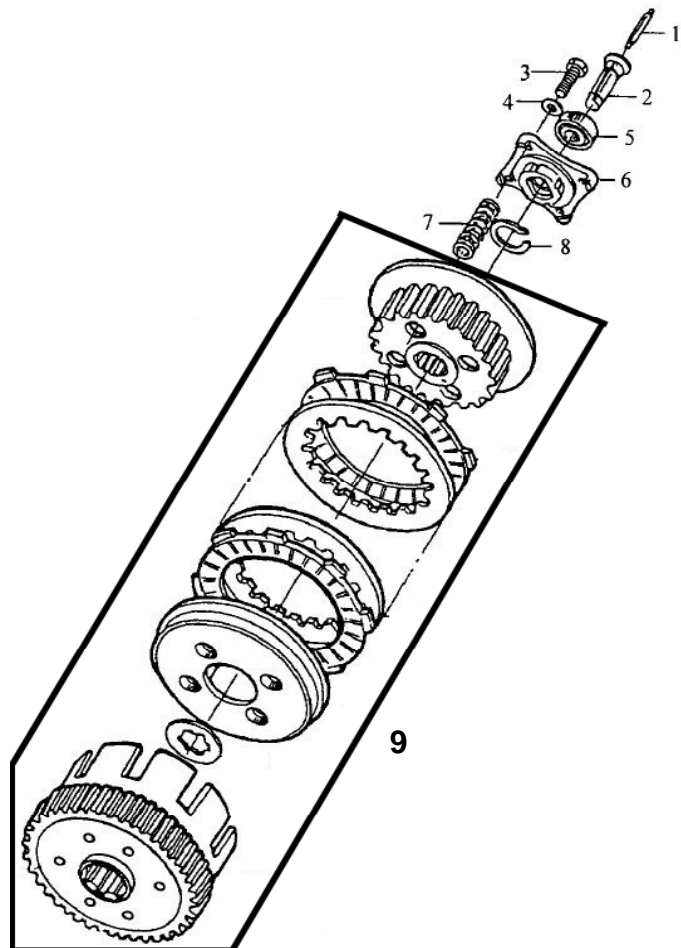

POS	QTY	PARTNUMBER	BESKRIVELSE	DESCRIPTION
1	1	401820	STIFT	ROD
2	1	401821	BØS	BUSH
3	4	401822	BOLT	BOLT
4	4	401823	SKIVE	WASHER
5	1	401824	LEJE	BEARING
6	4	401825	ENDEDÆKSEL	END COVER
7	4	401826	KOBLINGSFJEDER	CLUTCHSPRING
8	1	401827	LÅSERING	LOCK RING
9	1	401828	KOBLING KPL	CLUTCH ASSY