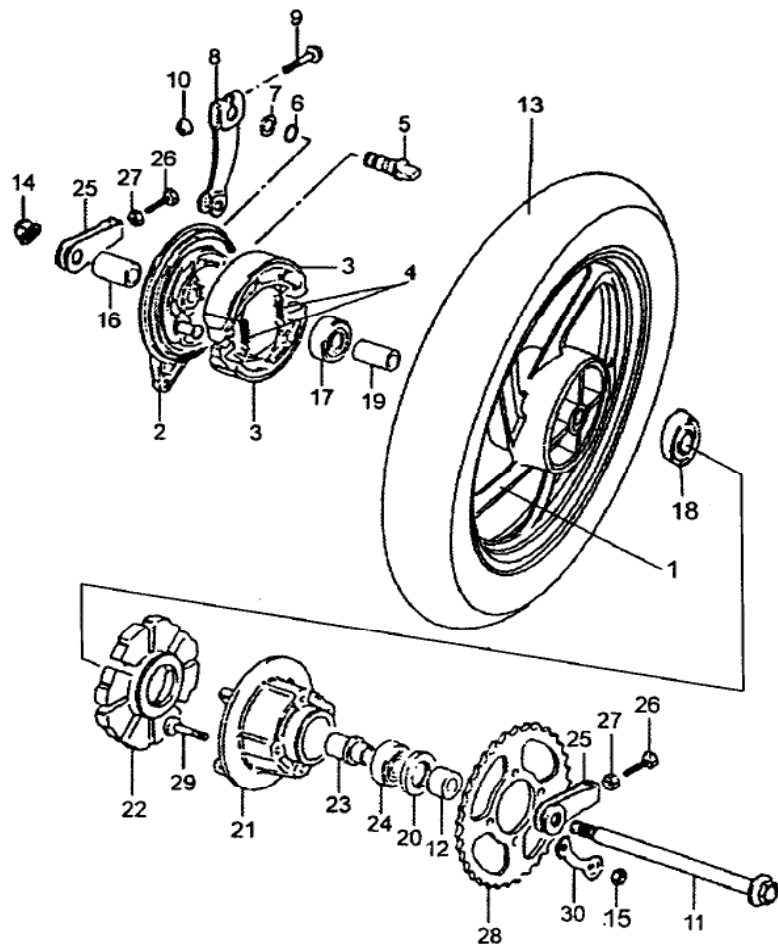

POS	QTY	PARTNUMBER	BESKRIVELSE	DESCRIPTION
1	1	401989	FÆLG BAG	RIM REAR
2	1	401990	HJULNAV BAG	REARWHEEL HUB
3	1	401248	BREMSEKLODS CRUISE 125	BRAKEPADS CRUISER 125
4	2	401991	FJEDER	SPRING
5	1	401992	BOLT AKSEL	BOLT SHAFT
6	1	401993	O-RING	O-RING
7	1	401994	SKIVE	WASHER
8	1	401995	ARM FOR BREMSE	REARBRAKE LEVER
9	1	401996	BOLT	BOLT
10	1	401997	MØTRIK	NUT
11	1	401998	HJULAKSEL BAGHJUL	REAR AXLE
12	1	401999	BØS	BUSH
13	1	402000	DÆK 120/90-15	TIRE 120/90-15
13	1	403021	DÆK 130/90-15 BRIDGESTONE	TIRE 130/90-15 BRIDGESTONE
14	1	402001	MØTRIK	NUT
15	4	402002	MØTRIK	NUT
16	1	402003	BØS	BUSH
17	1	402004	LEJE	BEARING
18	1	402005	LEJE	BEARING
19	1	402006	BØS	BUSH
20	1	402007	STØVRING	DUSTCOVER/ RING
21	1	402008	DRIVKONSOL	DRIVECONSOL
22	1	402009	KOBLING FOR DRIVAKSEL	CLUTCH FOR DRIVESHAFT
23	1	402010	LEJE	BEARING
24	1	402011	LEJE	BEARING
25	2	402012	JUSTERING KÆDE	CHAINADJUSTER
26	2	402013	BOLT	BOLT
27	2	402014	MØTRIK	NUT
28	1	402015	TANDHJUL	SPROCKET
29	1	402016	BOLT	BOLT
30	4	402017	LÅSESKIVE	LOCKWASHER