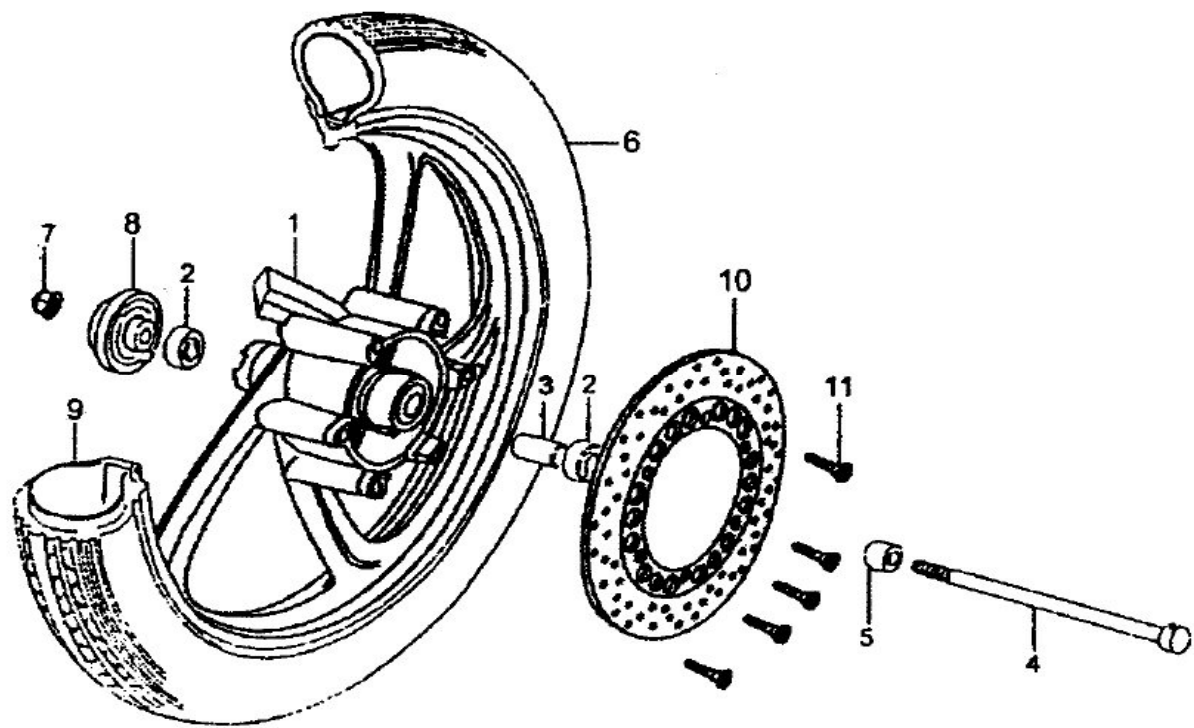

POS	QTY	PARTNUMBER	BESKRIVELSE	DESCRIPTION
1	1	402057	FÆLG FOR	RIM FRONT
2	2	402058	LEJE	BEARING
3	1	402059	BØS	BUSH
4	1	402060	HJULBOLT FOR	FRONTWHEELBOLT
5	1	402061	BØS	BUSH
6	1	402062	DÆK 100/90-16	TIRE 100/90-19
6	1	403020	DÆK 100/90-16 BRIDGESTONE	TIRE 100/90-16 BRIDGESTONE
7	1	402063	MØTRIK	NUT
8	1	402064	SPEEDOMETERDREV	SPEEDOMETERGEAR
9	1	402065	SLANGE 100/90-16	TUBE 100/90-16
10	1	402066	SKIVEBREMSE	DISC / BRAKE
11	5	402067	BOLT	BOLT