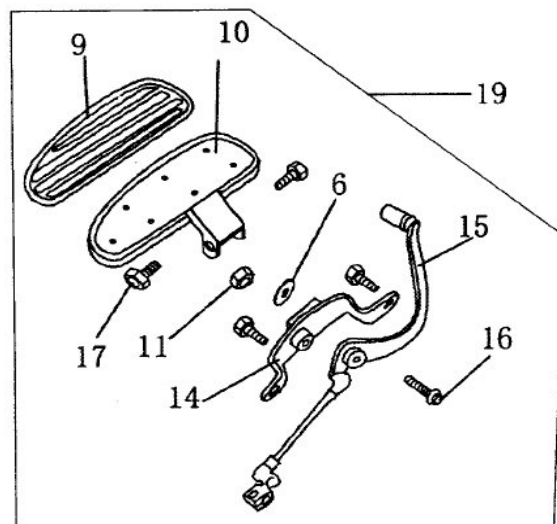

POS	QTY	PARTNUMBER	BESKRIVELSE	DESCRIPTION
1	1	402031	UNDERLAG - HØJRE	RUBBERMAT - RIGHT
2	1	402032	FODHVILER FOR - HØJRE	ØUVÜÒUVÁÜUPVÁÄÜP
3	1	402033	BOLT	BOLT
4	2	402034	BOLT	BOLT
5	1	402035	BREMSEPADAL	ÓÜÖSÒSÒXÒÜÁÄÜÖÜ
6	1	402036	SKIVE	WASHER
7	1	402037	SKIVE	WASHER
8	1	402038	BOLT	BOLT
9	1	402039	UNDERLAG - VENSTRE	RUBBERMAT - LEFT
10	1	402040	FODHVILER FOR - VENSTRE	ØUVÜÒUVÁÜUPVÁÄÜÖV
11	1	402041	MØTRIK	NUT
12	1	402042	FJEDER	SPRING
13	1	402043	BESLAG - HØJRE	ÓÜÖSÒSÒVÁÄÜP
14	1	402044	BESLAG - VENSTRE	ÓÜÖSÒSÒVÁÄÜÖV
15	1	402045	PEDAL FOR GEARSKIFT	GEARSELECTOR PEDAL
16	1	402046	BOLT	BOLT