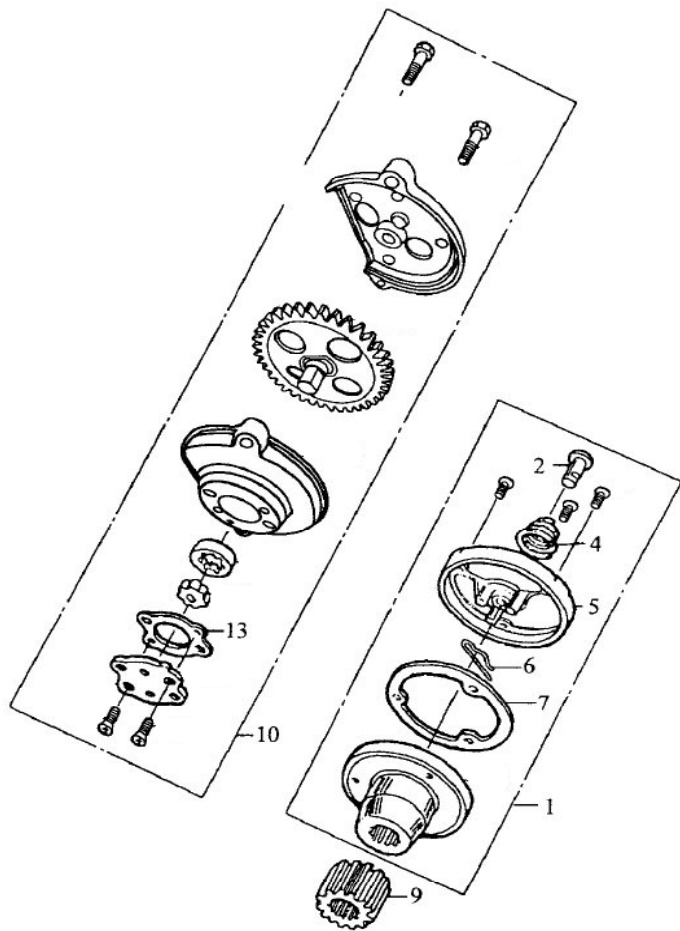

POS	QTY	PARTNUMBER	BESKRIVELSE	DESCRIPTION
1	1	401812	OLIEFILTER KPL.	OILFILTER ASSY
2	1	401813	SPLITBOLT	SPLIT SCREW
4	1	401814	FJEDER	SPRING
6	1	401815	LÅSESTIFT	LOCKPIN
7	1	401816	PAKNING	GASKET
9	1	401817	GEAR	GEAR
10	1	401818	OLIEPUMPE KPL.	OILPUMP ASSY
13	1	401819	PAKNING FOR OLIEPUMPE	GASKET FOR OILPUMP