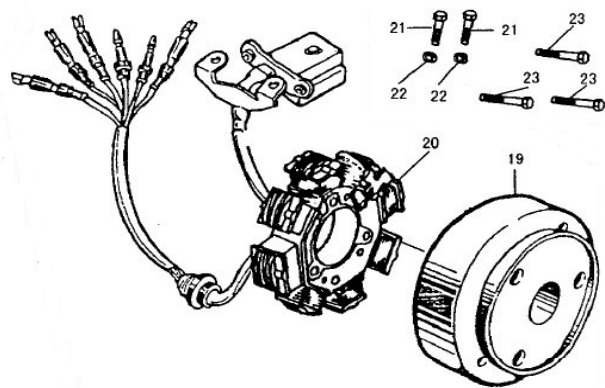

POS	QTY	PARTNUMBER	BESKRIVELSE	DESCRIPTION
1	1	401854	STARTER MOTOR	STARTING MOTOR
2	1	401855	GEAR AKSEL	GEAR AXLE
3	1	401856	PIN	PIN
4	1	401857	LEJE	BEARING
5	1	401858	GEAR	GEAR
6	1	401859	GEAR	GEAR
7	1	401860	BOLT	BOLT
9	1	401861	FJEDER	SPRING
10	1	401862	FJEDERSÆDE	SPRING SOCKET
11	1	401863	RULLE	ROLLER
12	1	401864	DÆKSEL	COVER
13	1	401865	DÆKSEL	COVER
14	1	401866	TANDHJUL	SPROCKET
15	1	401867	BOLT	BOLT
16	1	401868	SKIVE	WASHER
17	1	401869	BESLAG	BRACKET
19	1	401870	ROTOR	ROTOR
20	1	401871	STATOR	STATOR
21	2	401872	BOLT	BOLT
22	2	401873	SKIVE	WASHER
23	3	401874	BOLT	BOLT