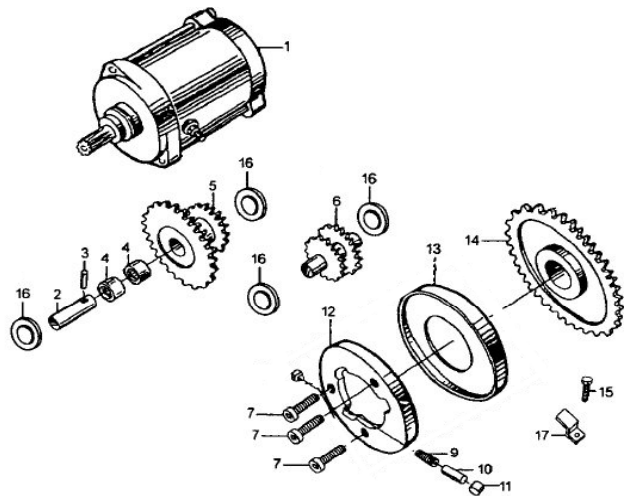

POS	QTY	PARTNUMBER	BESKRIVELSE	DESCRIPTION
1	1	401788	VENTIL INDSUGNING	VALVE INTAKE
2	1	401789	VENTIL U DSTØDNING	VALVE EXHAUST
3	2	401790	FJEDERSÆDE ØVRE	SPRINGSEAT UPPER
4	2	401791	FJEDERSÆDE NEDRE	SPRINGSEAT LOWER
5	2	401792	VENTILFJEDER YDRE	VALVESPRING OUTER
6	2	401793	VENTILFJEDER INDER	VALVESPRING INNER
7	2	401794	FJEDERSÆDE ØVRE	SPRINGSEAT UPPER
8	4	401795	KLEMME	VALVE CLIP
9	2	401796	JUSTERINGSMØTRIK	ADJUSTING NUT
10	2	401797	JUSTERINGSSKRUE	ADJUSTING SCREW
11	3	401798	SKIVE	WASHER
12	3	401799	BOLT	BOLT
13	1	401800	VIPPEARM	ROCKERARM
14	1	401801	BESLAG	BRACKET
15	2	401802	STØDSTANG	PUSH ROD
16	1	401803	SKIVE	WASHER
17	2	401804	VENTILLØFTER	VALVELIFTER
18	1	401805	AKSEL	ROCKERARM SHAFT
19	1	401806	O-RING	O-RING
20	1	401807	FJEDER	SPRING
21	1	401808	O-RING	O-RING
22	1	401809	AKSEL FOR KNASTHJUL	SHAFT FOR CAMSHAFT
23	2	401810	SKIVE	WASHER
24	1	401811	KNATSHJUL	CAMSHAFT

POS	QTY	PARTNUMBER	BESKRIVELSE	DESCRIPTION
1	1	401820	STIFT	ROD
2	1	401821	BØS	BUSH
3	4	401822	BOLT	BOLT
4	4	401823	SKIVE	WASHER
5	1	401824	LEJE	BEARING
6	4	401825	ENDEDÆKSEL	END COVER
7	4	401826	KOBLINGSFJEDER	CLUTCHSPRING
8	1	401827	LÅSERING	LOCK RING
9	1	401828	KOBLING KPL	CLUTCH ASSY

POS	QTY	PARTNUMBER	BESKRIVELSE	DESCRIPTION
9	1	401834	PRIMÆR AKSEL KPL.	MAIN SHAFT ASSY
20	1	401835	SEKUNDÆR AKSEL KPL.	COUNTER SHAFT ASSSY
24	1	401836	TANDHJUL	SPROCKET
25	1	401837	LÅSEPLADE FOR TANDHJUL	LOCKPLATE FOR SPROCKET
26	1	401838	BOLT	BOLT

POS	QTY	PARTNUMBER	BESKRIVELSE	DESCRIPTION
10	1	401839	AKSEL FOR STARTER	SHAFT FOR STARTER
15	1	401840	KICKSTARTER	KICKSTARTER
16	1	401841	BOLT	BOLT

POS	QTY	PARTNUMBER	BESKRIVELSE	DESCRIPTION
4	1	401842	GEARSKIFTER KPL.	GEARSHIFT SHAFT ASSY
8	1	401843	FRIKTIONSPLADE	FRICITIONPLATE ASSY
9	1	401844	BOLT	BOLT
10	1	401845	FJEDER	SPRING
11	1	401846	AKSEL	SHAFT
12	1	401847	HØJRE GAFFEL	RIGHT FORK
13	1	401848	MIDT GAFFEL	MIDDLE FORK
14	1	401849	VENSTRE GAFFEL	LEFT FORK
15	1	401850	BOLT	BOLT
16	1	401851	PLADE	PLADE
17	1	401852	BØS	BUSH
18	1	401853	GEARVÆLGER	GEARVÆLGER