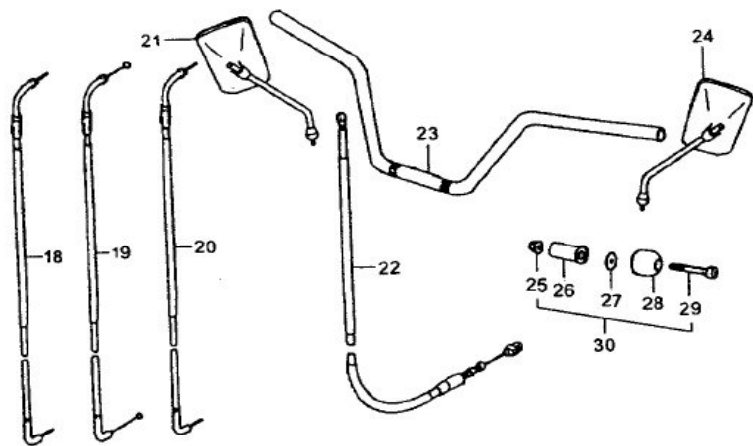

POS	QTY	PARTNUMBER	BESKRIVELSE	DESCRIPTION
1	1	401950	HÅNDTAG HØJRE/ GAS	GRIP RIGHT / THROTTLE
2	1	401951	KONTAKTKONSOL HØJRE	SWITCH ASSY RIGHT
3	1	401952	SKRUE	SCREW
7	1	401953	LEDNING FOR BREMSEKONTAKT	WIRE FOR BRAKESWITCH
8	1	401954	HÅNDTAG VENSTRE	GRIP LEFT
9	1	401955	KONTAKTKONSOL LEFT	SWITCH ASSY LEFT
10	1	401956	KOBLINGSGREB	CLUTCH LEVER
11	1	401957	SKRUE	SCREW
12	1	401958	MØTRIK	NUT
13	1	401959	SKRUE	SCREW
14	1	401960	HÆTTE	COVER
15	1	401961	MØTIK	NUT
16	1	401962	SKRUE	SCREW
17	1	401963	HÆTTE F/ KOBLINGSKABEL	COVER F/ CLUTHCABLE
18	1	401964	SPEEDOMETERKABEL	SPEEDOMETERKABEL
19	1	401965	GASKABEL	THROTTLECABLE
20	1	401966	CHOKERKABEL	CHOKERCABLE
21	1	401967	SIDESPEJL - HØJRE	T ØÜÜÜÁ ÜÖPV
22	1	401968	KOBLINGSKABEL	CLUTHCABLE
23	1	401969	STYR	HANDLEBAR
24	1	401970	SIDESPEJL - VENSTRE	T ØÜÜÜÁ ÜÖPV
25	2	401971	MØTRIK	NUT
26	2	401972	PLASTBØS	BUSH
27	2	401973	SKIVE	WASHER
28	2	401974	VÆGT	VEIGHT
29	2	401975	BOLT	BOLT
30	2	401976	MODVÆGT KPL.	COUNTERWEIGHT ASSY