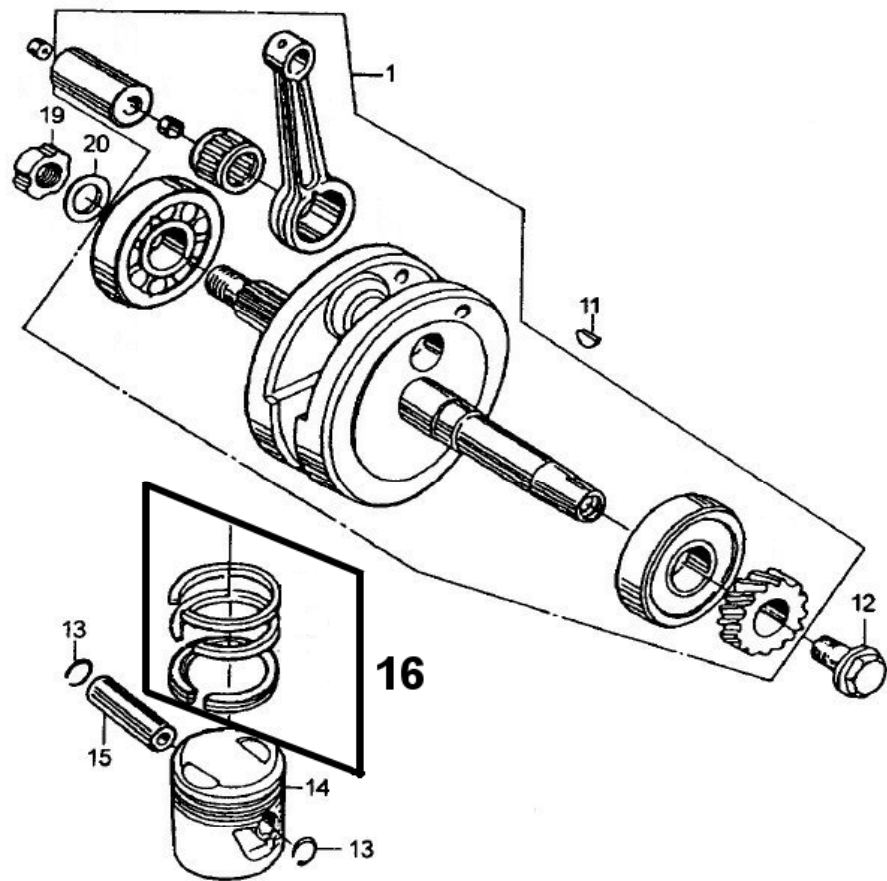

POS	QTY	PARTNUMBER	BESKRIVELSE	DESCRIPTION
1	1	401686	CYLINDERDÆKSEL	CYLINDER HEAD COVER
2	3	401687	BOLT	BOLT
3	1	401688	BOLT	BOLT
4	1	401689	SKIVE	WASHER
5	1	401690	PAKNING	GASKET
6	4	401691	MØTRIK	NUT
7	2	401692	GEVINDSTYKKE	STUD
8	2	401693	BOLT	BOLT
9	1	401694	INDSUGNINGSSSTUDS	INTAKE PIPE
10	1	401695	O-RING	O-RING
11	1	401696	BOLT	BOLT
12	1	401697	SKIVE	WASHER
14	4	401698	BOLT	BOLT
15	2	401699	PAKDÅSE	OILSEAL
16	1	10011008	TÆNDRØR X16EPR-U9	SPARKPLUG X16ER-U9
17	1	401700	TOPSTYKKE	CYLINDER HEAD
18	1	401701	VENTILSTYR UDSTØDNING	GUIDE EXHAUST VALVE
19	1	401702	O-RING	O-RING
20	1	401703	VENTILSTYR INDSUGNING	GUIDE INTAKE VALVE
21	1	401704	TOPPAKNING	TOPGASKET
22	3	401705	STYREBØS	GUIDEPIN
23	1	401706	O-RING	O-RING
24	2	401707	BOLT	BOLT
25	1	401708	CYLINDERPAKNING	CYLINDERGASKET
26	1	401709	CYLINDER	CYLINDER

POS	QTY	PARTNUMBER	BESKRIVELSE	DESCRIPTION
1	1	401710	KOBLINGSARM	LEVER CLUTCH
2	1	401711	O-RING	O-RING
3	1	401712	FJEDER	SPRING
4	1	401713	SKIVE	WASHER
5	1	401714	SPLIT	COTTER PIN
6	1	401715	DÆKSEL HØJRE	COVER RIGHT
7	1	401716	O-RING	O-RING
8	1	401717	OLIEPIND	OIL STICK
9	2	401718	STYREBØS	GUIDEPIN
10	1	401719	KRUMTAPHUS PAKNING HØJRE	CRANKCASECOVER GASKET RIGHT
11	1	401720	GLAS / OLIE	WINDOW / OIL
12	1	401721	PAKDÅSE	OIL SEAL
13	9	401722	BOLT	BOLT
14	1	401723	BOLT	BOLT
15	1	401724	BOLT	BOLT
16	2	401725	BOLT	BOLT
17	1	401726	OLIELÅG	OIL LID
18	1	401727	O-RING	O-RING
19	1	401728	PAKNING	GASKET
20	1	401729	NÅLELEJE	NEEDLEBEARING
21	1	401730	DÆKSEL VENSTRE	COVER LEFT
22	1	401731	O-RING	O-RING
23	1	401732	DÆKSEL	COVER
24	1	401733	DÆKSEL FOR KÆDEHJUL	REAR COVER LEFT CRANKCASE
25	1	401734	O-RING	O-RING
26	1	401735	DÆKSEL FOR GEAR	COVER FOR GEAR
27	5	401736	BOLT	BOLT
28	1	401737	BOLT	BOLT
29	1	401738	BOLT	BOLT
30	3	401739	BOLT	BOLT
31	2	401740	BOLT	BOLT
32	4	401741	BOLT	BOLT