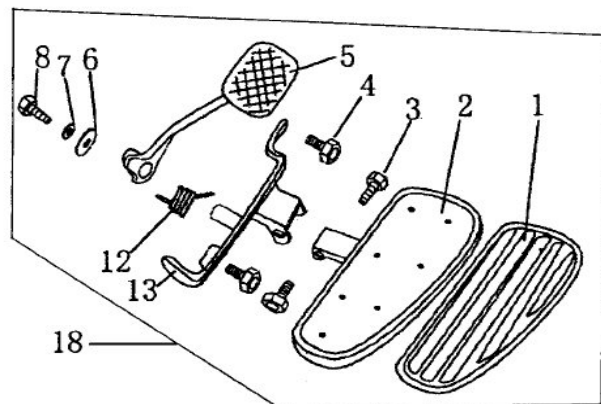

POS	QTY	PARTNUMBER	BESKRIVELSE	DESCRIPTION
1	1	402031	UNDERLAG - HØJRE	RUBBERMAT - RIGHT
2	1	402032	FODHVILER FOR - HØJRE	ØUVÜÒUVÁÜUPVÁÄÜP
3	1	402033	BOLT	BOLT
4	2	402034	BOLT	BOLT
5	1	402035	BREMSEPADAL	ÓÜÖSÒSÒXÒÜÁÄÜÖÜ
6	1	402036	SKIVE	WASHER
7	1	402037	SKIVE	WASHER
8	1	402038	BOLT	BOLT
9	1	402039	UNDERLAG - VENSTRE	RUBBERMAT - LEFT
10	1	402040	FODHVILER FOR - VENSTRE	ØUVÜÒUVÁÜUPVÁÄÜÖV
11	1	402041	MØTRIK	NUT
12	1	402042	FJEDER	SPRING
13	1	402043	BESLAG - HØJRE	ÓÜÖSÒSÒVÁÄÜP
14	1	402044	BESLAG - VENSTRE	ÓÜÖSÒSÒVÁÄÜÖV
15	1	402045	PEDAL FOR GEARSKIFT	GEARSELECTOR PEDAL
16	1	402046	BOLT	BOLT