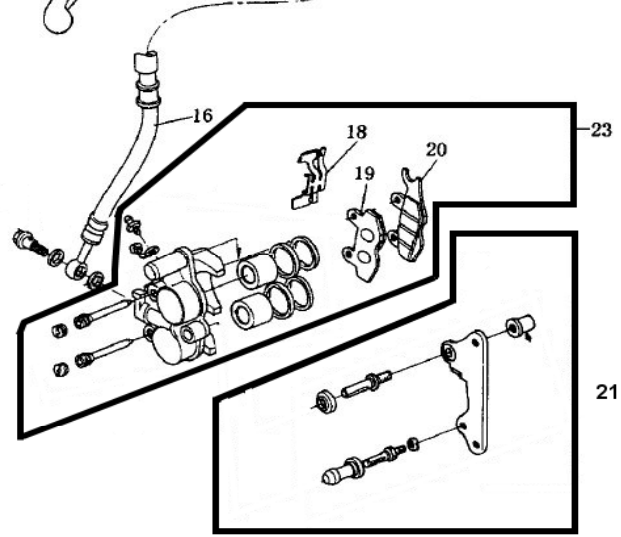

POS	QTY	PARTNUMBER	BESKRIVELSE	DESCRIPTION
17	1	402047	BOLT	BOLT
16	1	402050	BREMSESLANGE	BRAKEHOSE
17	1	402051	BREMSEKONSOL KPL.	BRAKECONSOL ASSY
18	1	402052	METAL KLIPS	METAL CLAMP
19	1	402053	BREMSEKOLDS INDER	BRAKEPAD INNER
20	1	402054	BREMSEKOLDSYDRE	BRAKEPAD OUTER
21	1	402055	MONTERINGSBESLAG KPL.	MOUNTINGBRACKET ASSY
22	1	402056	BREMSEKABILER KPL.	BRAKECALIBER ASSY