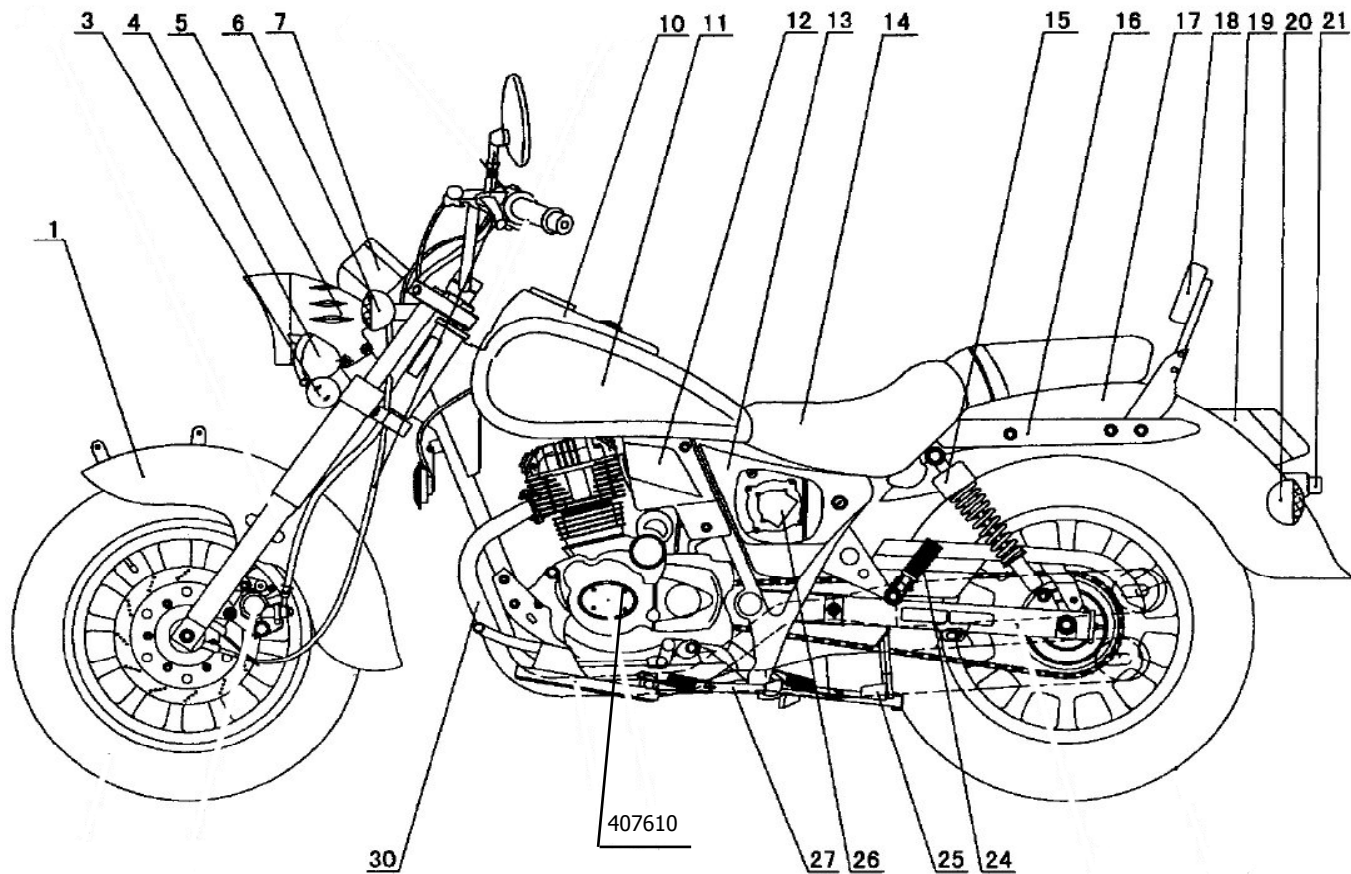

POS	QTY	PARTNUMBER	BESKRIVELSE	DESCRIPTION
1	1	401904	SKÆRM FOR - RØD	FRONT FENDER - RED
1	1	401905	SKÆRM FOR - BLÅ	FRONT FENDER - BLUE
1	1	401906	SKÆRM FOR - SORT	FRONT FENDER - BLACK
3	1	401907	REFLEKS FOR	REFLECTOR FOR
4	1	401908	LAMPE SIDE (SMÅ)	DOUBLE LAMP (SMALL)
5	1	401909	FORLYGTE (STOR)	HEADLIGHT (LARGE)
6	1	401910	BLINKLYS	INDICATOR LIGHT
7	1	401911	SPEEDOMETER INCL OMDR.TÆLLER BATTERIAMPM	SPEEDOMETER ASSY
10	1	401912	DÆKSEL FOR TANK	COVER ON TANK
11	1	600071	TANK CRUISER 125 RØD	FUELTANK CRUISER 125 RED
11	1	600070	TANK CRUISER 125 SORT	FUELTANK CRUISER 125 BLACK
12	1	401914	KROMDÆKSEL VENSTRE	CROMECOVER LEFT
12	1	401915	KROMDÆKSEL HØJRE	CROMECOVER RIGHT
13	1	401916	SIDEDÆKSEL VENSTRE SORT	SIDECOVER LEFT BLACK
13	1	401917	SIDEDÆKSEL HØJRE SORT	SIDECOVER RIGHT BLACK
13	1	403191	SIDEDÆKSEL VENSTRE BLÅ	SIDECOVER LEFT BLUE
13	1	403192	SIDEDÆKSEL HØJRE BLÅ	SIDECOVER RIGHT BLUE
13	1	403193	SIDEDÆKSEL VENSTRE RØD	SIDECOVER LEFT RED
13	1	403194	SIDEDÆKSEL HØJRE RØD	SIDECOVER RIGHT RED
14	1	401918	SÆDE FOR	SEAT FRONT
15	2	401919	STØDDÆMPER BAG	SHOCKABSORBER REAR
16	1	401920	SIDESTYKKE PÅ SKÆRM - VENSTRE	COVER ON FENDER - LEFT
16	1	401921	SIDESTYKKE PÅ SKÆRM - HØJRE	COVER ON FENDER - RIGHT
17	1	401922	SKÆRM BAG - RØD	REAR FENDER - RED
17	1	401923	SKÆRM BAG - BLÅ	REAR FENDER - BLUE
17	1	401924	SKÆRM BAG - SORT	REAR FENDER - BLACK
18	1	401925	RYGLÆN	REAR SEAT
19	1	401926	BAGLYGTE	REAR LIGHT
20	2	401927	BLINKLYS BAG	REAR INDICATER LIGHT
21	1	401928	NUMMERPLADELYS	LICENCEPLATE LIGHT
24	2	401929	FODSTØTTE BAG	FOOTREST REAR
25	1	401930	CENTER STØTTEBEN	MAIN STAND
26	1	401931	LUFTFILTER	AIRFILTER
27	1	401932	SIDE STØTTEBEN	SIDE STAND
30	1	404335	UDSTØDNING HØJRE	EXHAUST LEFT
30	1	404336	UDSTØDNING VENSTRE	EXHAUST LEFT