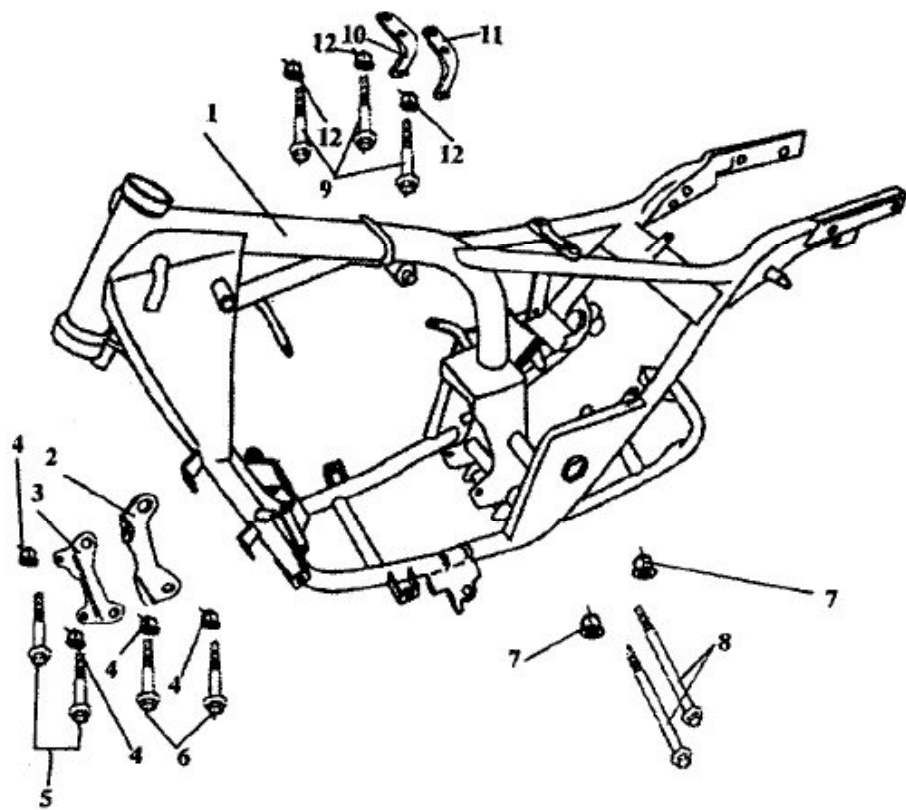

POS	QTY	PARTNUMBER	BESKRIVELSE	DESCRIPTION
1	1	401977	CHASSIS	CHASSIS
2	1	401978	BESLAG - HØJRE	BRACKET - RIGHT
3	1	401979	BESLAG - VENSTRE	BRACKET - LEFT
4	1	401980	MØTRIK	NUT
5	1	401981	BOLT	BOLT
6	1	401982	BOLT	BOLT
7	1	401983	MØTRIK	NUT
8	1	401984	BOLT	BOLT
9	1	401985	BOLT	BOLT
10	1	401986	BESLAG ØVRE - HØJRE	BRACKET UPPER - RIGHT
11	1	401987	BESLAG ØVRE - VENSTRE	BRACKET UPPER - LEFT
12	1	401988	MØTRIK	NUT