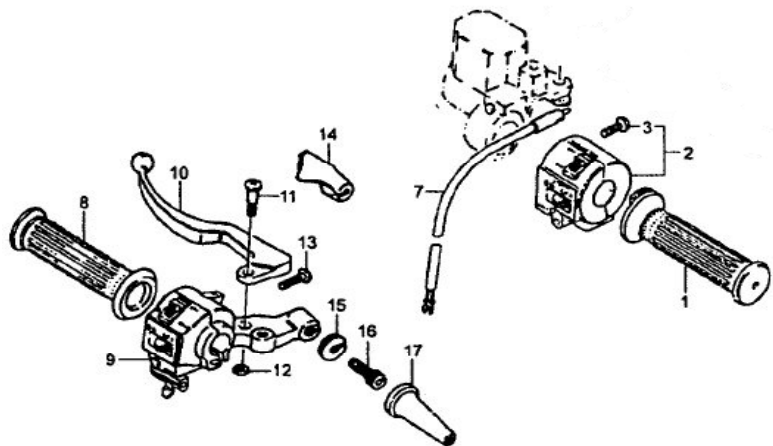

POS	QTY	PARTNUMBER	BESKRIVELSE	DESCRIPTION
1	1	401950	HÅNDTAG HØJRE/ GAS	GRIP RIGHT / THROTTLE
2	1	401951	KONTAKTKONSOL HØJRE	SWITCH ASSY RIGHT
3	1	401952	SKRUE	SCREW
7	1	401953	LEDNING FOR BREMSEKONTAKT	WIRE FOR BRAKESWITCH
8	1	401954	HÅNDTAG VENSTRE	GRIP LEFT
9	1	401955	KONTAKTKONSOL LEFT	SWITCH ASSY LEFT
10	1	401956	KOBLINGSGREB	CLUTCH LEVER
11	1	401957	SKRUE	SCREW
12	1	401958	MØTRIK	NUT
13	1	401959	SKRUE	SCREW
14	1	401960	HÆTTE	COVER
15	1	401961	MØTIK	NUT
16	1	401962	SKRUE	SCREW
17	1	401963	HÆTTE F/ KOBLINGSKABEL	COVER F/ CLUTHCABLE
18	1	401964	SPEEDOMETERKABEL	SPEEDOMETERKABEL
19	1	401965	GASKABEL	THROTTLECABLE
20	1	401966	CHOKERKABEL	CHOKERCABLE
21	1	401967	SIDESPEJL - HØJRE	T ØÜÜÜÁ ÜÖPV
22	1	401968	KOBLINGSKABEL	CLUTHCABLE
23	1	401969	STYR	HANDLEBAR
24	1	401970	SIDESPEJL - VENSTRE	T ØÜÜÜÁ ÜÖPV
25	2	401971	MØTRIK	NUT
26	2	401972	PLASTBØS	BUSH
27	2	401973	SKIVE	WASHER
28	2	401974	VÆGT	VEIGHT
29	2	401975	BOLT	BOLT
30	2	401976	MODVÆGT KPL.	COUNTERWEIGHT ASSY