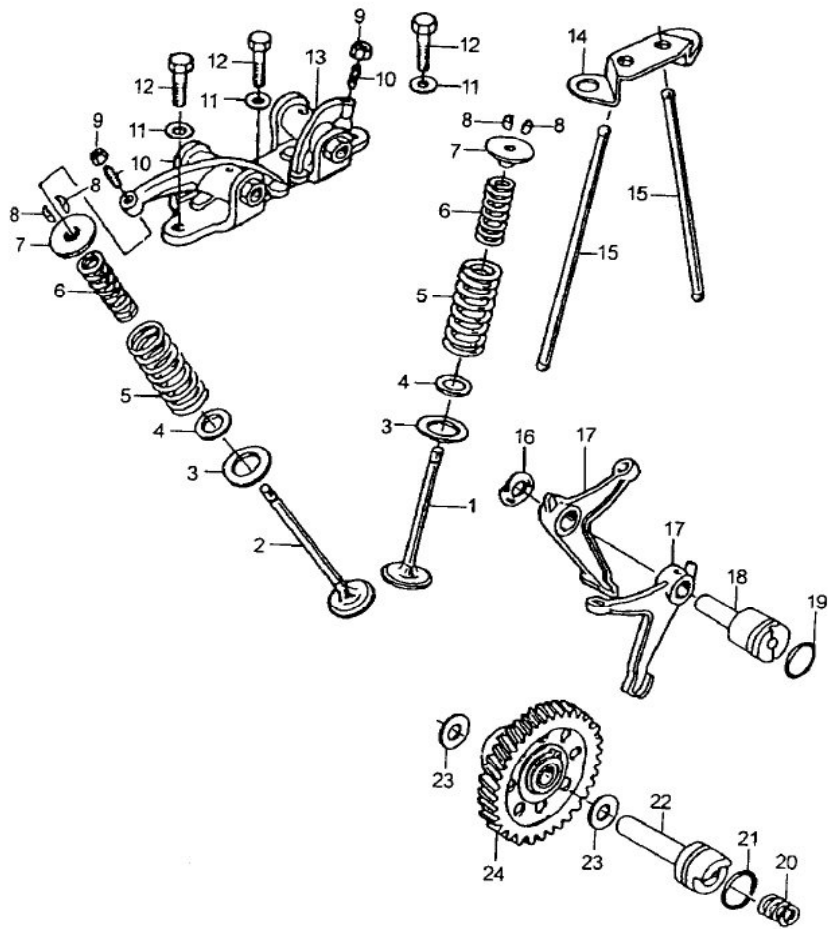

POS	QTY	PARTNUMBER	BESKRIVELSE	DESCRIPTION
1	1	401788	VENTIL INDSUGNING	VALVE INTAKE
2	1	401789	VENTIL U DSTØDNING	VALVE EXHAUST
3	2	401790	FJEDERSÆDE ØVRE	SPRINGSEAT UPPER
4	2	401791	FJEDERSÆDE NEDRE	SPRINGSEAT LOWER
5	2	401792	VENTILFJEDER YDRE	VALVESPRING OUTER
6	2	401793	VENTILFJEDER INDER	VALVESPRING INNER
7	2	401794	FJEDERSÆDE ØVRE	SPRINGSEAT UPPER
8	4	401795	KLEMME	VALVE CLIP
9	2	401796	JUSTERINGSMØTRIK	ADJUSTING NUT
10	2	401797	JUSTERINGSSKRUE	ADJUSTING SCREW
11	3	401798	SKIVE	WASHER
12	3	401799	BOLT	BOLT
13	1	401800	VIPPEARM	ROCKERARM
14	1	401801	BESLAG	BRACKET
15	2	401802	STØDSTANG	PUSH ROD
16	1	401803	SKIVE	WASHER
17	2	401804	VENTILLØFTER	VALVELIFTER
18	1	401805	AKSEL	ROCKERARM SHAFT
19	1	401806	O-RING	O-RING
20	1	401807	FJEDER	SPRING
21	1	401808	O-RING	O-RING
22	1	401809	AKSEL FOR KNASTHJUL	SHAFT FOR CAMSHAFT
23	2	401810	SKIVE	WASHER
24	1	401811	KNATSHJUL	CAMSHAFT