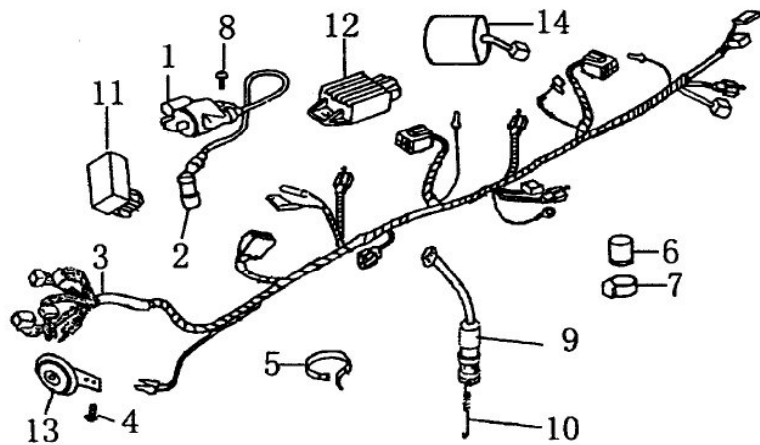

POS	QTY	PARTNUMBER	BESKRIVELSE	DESCRIPTION
19	1	402049	FODHVILER KPL. - VENSTRE	ØUVUOUVAØUYA 800V
1	1	402068	TÆNDSPOLE	IGNITIONCOIL
2	1	402069	TÆNDRØRSHÆTTE	SPARKPLUGH CAP
3	1	402070	LEDNINGSNET	WIRE HARNESS
4	1	402071	SKRUE	SCREW
5	4	402072	STRIP	CLAMP
6	1	402073	BLINKRELÆ	FLASH RELAY
7	1	402074	HÆTTE	COVER
8	1	402075	SKRUE	SCREW
9	1	402076	BREMSEKONTAKT	BRAKESWITCH
10	1	402077	FJEDER	SPRING
11	1	402078	C.D.I.	C.D.I.
12	1	402079	VOLTREGULATOR	VOLTREGULATOR
13	1	402080	HORN	HORN
14	1	402081	STARTRELÆ	STARTING RELAY
15	1	402082	BATTERI	BATTERY
16	1	402083	KABEL POSITIV	CABEL POSITIVE
17	1	402084	OVERLØB	DRAINPIPE
18	1	402085	HOLDER FOR BATTERI	HOLDER FOR BATTERY
19	1	402086	STROP FOR BATTERI	STRAP FOR BATTERY
20	1	402087	KABEL NEGATIV	CABEL NAGATIVE