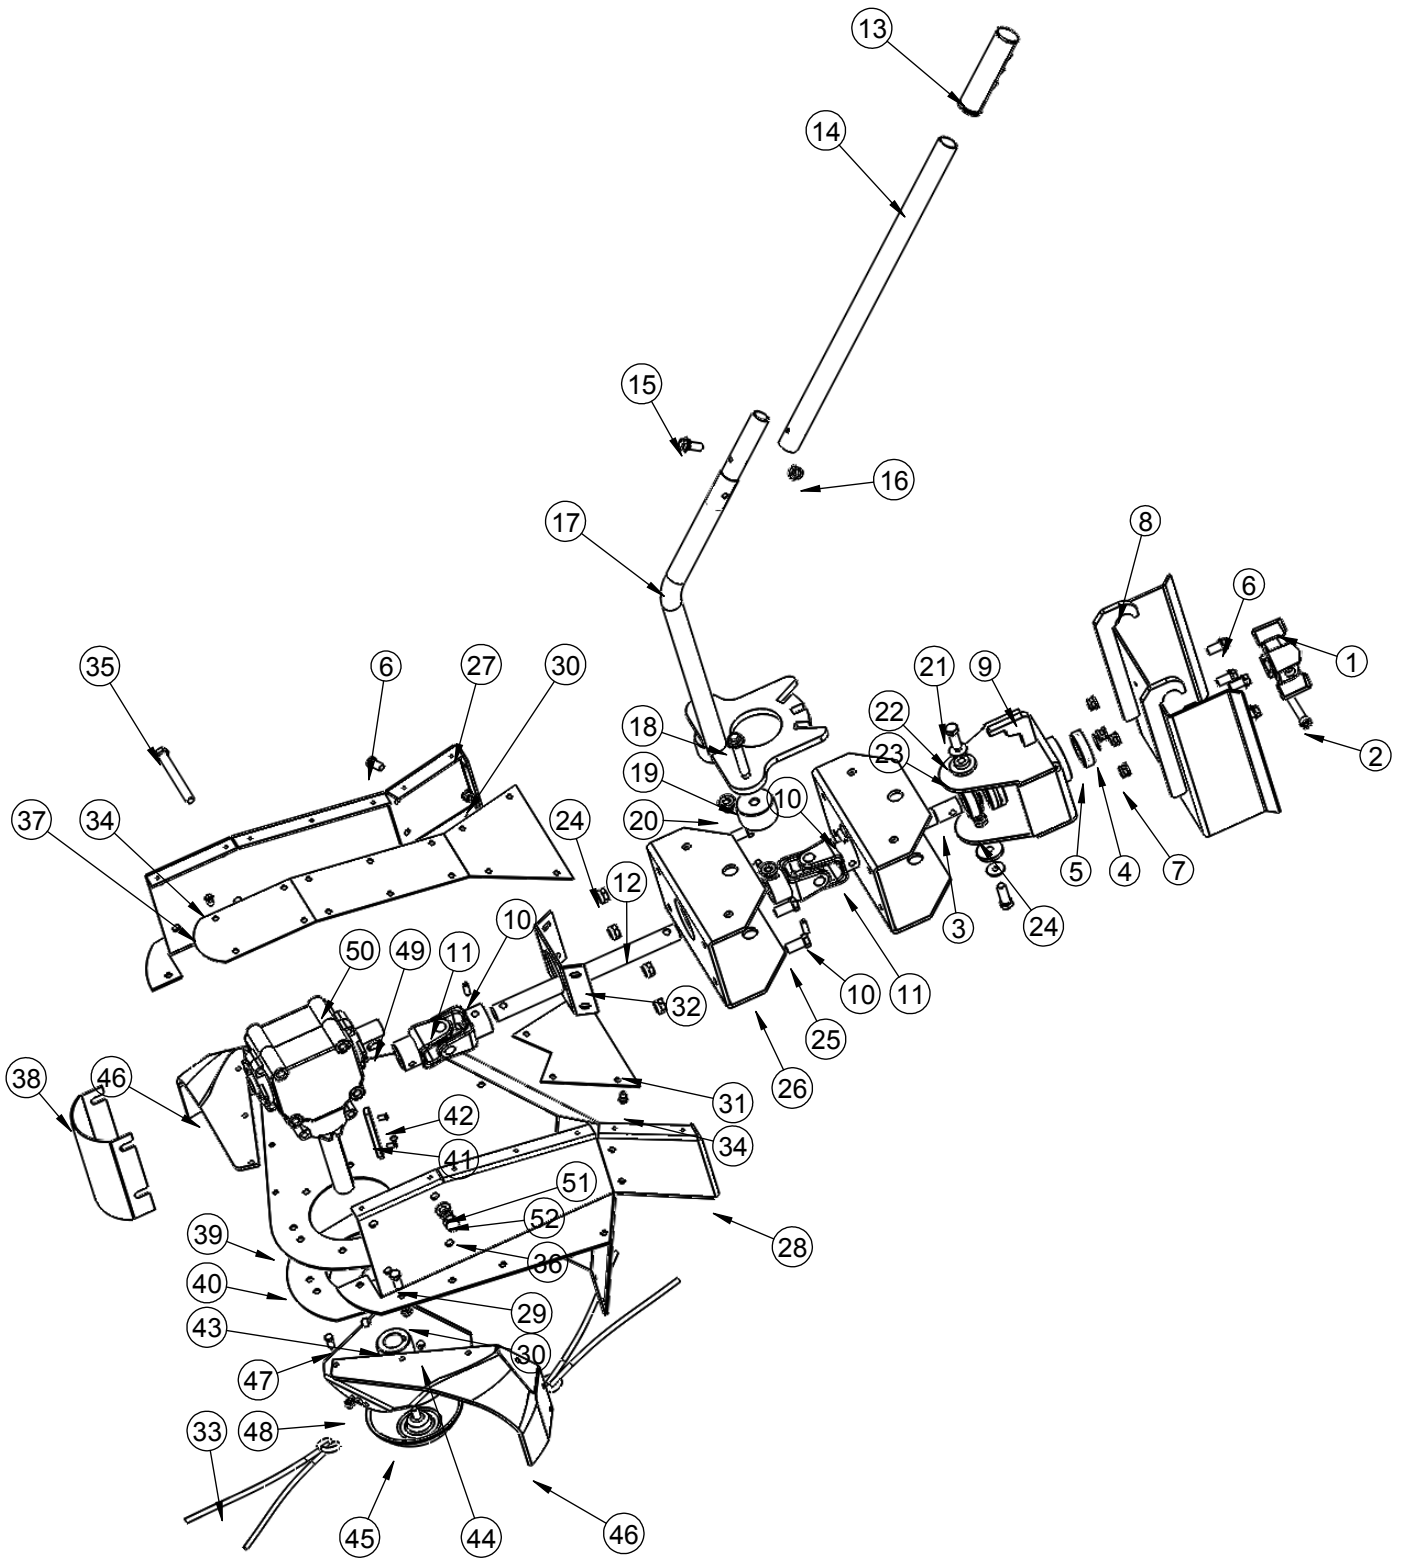

Model:
Combi Trimmer

Part Number: 90068086

Year: 2016

POS	QTY	PARTNUMBER	BESKRIVELSE	DESCRIPTION
1	1	426601	KOBLINGSHJUL	CLUTCH WHEEL
2	1	426602	BOLT M8X50-8.8	BOLT M8X50-8.8
3	1	426603	KOBLINGSAKSEL	CLUTCH SHAFT
4	2	426604	LÅSERING 20	LOCKING RING 20
5	2	420599	KUGLELEJE 20X47X25	BALL BEARING 20X47X25
6	16	90122150	FLANGEBOLT M8X20	COLLAR BOLT M8X20
7	4	90180952	FLANGEMØTRIK M8	COLLAR NUT M8
8	1	426573	KONSOL COMBI TILKOBLING	CONSOLE CONNECTOR
9	1	426606	KONSOL KOST FOR TILKOBLING	CONSOLE
10	3	426607	FJEDERSPLIT 8X40	PIPE PIN 8X40
11	2	442154	KARDANLED	UNIVERSAL JOINT
12	1	435728	TRANSMISSION AKSEL	TRANSMISSION SHAFT
13	1	426575	GREB	HANDLE
14	1	435726	STYRRØR ØVRE	UPPER HANDLE
15	1	90122134	FLANGEBOLT 8.8 M6X35	COLLAR BOLT M6X35
16	1	861014	FLANGEMØTRIK M6	COLLAR NUT M6
17	1	442155	STYRRØR NEDRE	STEERING HANDLE WELDED
18	2	426581	FLANGEBOLT M10X60	COLLAR BOLT M10X60
19	2	426582	GUMMIKLODS	RUBBER BLOCK
20	2	426583	FLANGEMØTRIK M10	COLLAR NUT M10
21	2	426591	FLANGEBOLT M10X30	COLLAR BOLT M10X30
22	2	426590	PLANSKIVE M10	WASHER M10
23	2	426585	SKIVE	WASHER
24	6	90100693	LÅSEMØTRIK 8.8 M10	LOCKING NUT M10
25	4	90102772	SÆTBOLT 8.8 M10X25	SET BOLT M10X25
26	1	435725	BESLAG	CONNECT BRACKET
27	1	435730	GEARKASSEHUS HØJRE	GEAR BOX RIGHT SUPPORT
28	1	435731	GEARKASSEHUS VENSTRE	GEAR BOX LEFT SUPPORT
29	2	90102911	STÅLBOLT 8.8 M8X20	STEEL BOLT M8X20
30	14	90100692	LÅSEMØTRIK M8	LOCKING NUT M8
31	1	435732	BUND COVER	LOWER COVER
32	1	435733	PLADE	ENHANCE PLATE
33	2	438966	TRIMMERSNØRE (SÆT/2 STK.) 4MM/52 CM	CUTTER LINE (SET/2 PCS.)
34	18	420752	SÆTBOLT M6X10	SET BOLT M6X10
35	4	426634	FLANGEBOLT M10X120	COLLAR BOLT M10X120
36	4	90100693	LÅSEMØTRIK 8.8 M10	LOCKING NUT M10
37	1	435734	COVER	COVER
38	1	435735	FRONT COVER	FRONT NOSE
39	1	435736	COVER	SHIELD COVER
40	1	435737	GEARKASSE COVER	GEAR BOX LOWER COVER
41	1	435738	PASFEDER M8X100	KEY
42	2	435739	SKRUE M3X8	SCREW
43	1	435740	PLADE	CORD PLATE WELDING
45	1	435741	HØJDESKÅL	SUPPORT BOWL WELDING
46	2	435742	BESKYTTELSESPLADE	GUARD
47	12	423983	FLANGEBOLT M6X14	COLLAR BOLT M6X14
48	12	90100691	LÅSEMØTRIK M6	LOCKING NUT M6
49	1	426609	NOT 6X9X22	WOODRUFF KEY
50	1	435747	GEARKASSE	GEAR BOX