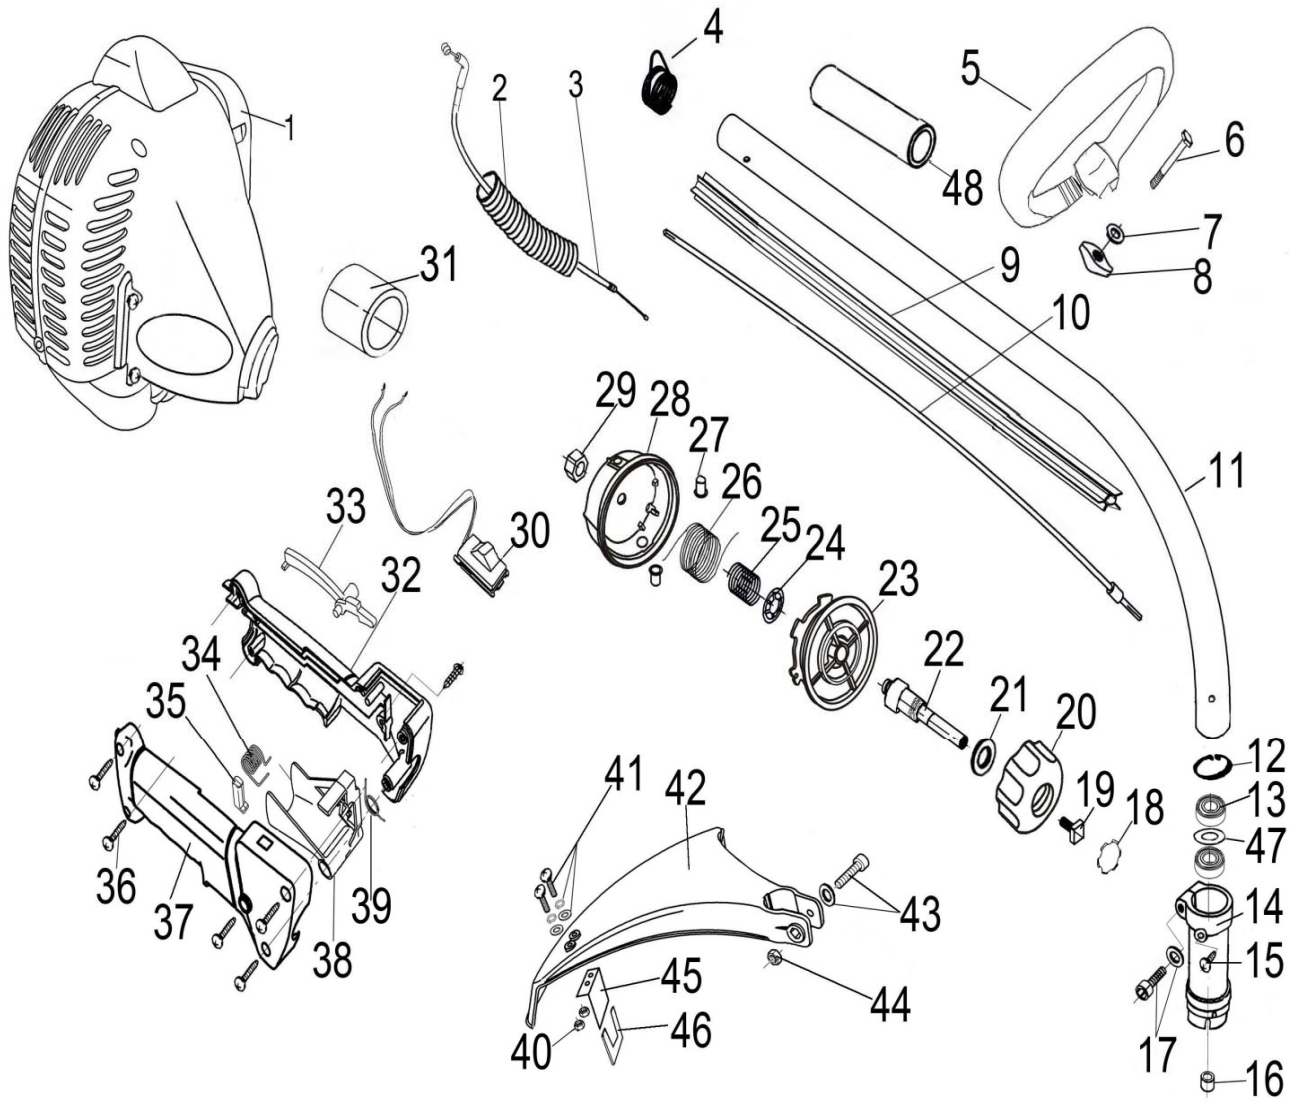

POS	QTY	PARTNUMBER	BESKRIVELSE	DESCRIPTION
2		406480	FLEXSLANGE	RIPPLE TUBE
3	1	406722	GASKABEL	THOTTLECABLE
4	1	406723	KROG	HOOK
5	1	406724	HÅNDTAG	HANDLE
6	1	90102890	SÆTBOLT 6X45 8.8 FZB	SCREW M6X45
7	1	90102309	PLANSKIVE M6	WASHER M6
8	1	406725	HÅNDHJUL M6	KNOB M6
9	1	410404	NYLON BØS	NYLON BUSH
10	1	406727	FLEXAKSEL	FLEXIBLE SHAFT
11	1	406728	RØR BUET	TUBE CURVED
12	1	1113353130	SEEGERRING I 24MM SORT DIN 472	SEEGER RING Ø28
13	2	406729	KUGLELEJE 24X12X6 6901Z	BALLBEARING 91901
14	1	406730	HUS	HOUSING
15	1	550085510	MASKINSKRUE M5X16 SORT	
16	1	406731	BØS	BUSH
17	1	410024	SKRUE MED INDV. 6-KT. M6X25 CYL.	ALLEN SCREW 6X25
18	1	290489	SEEGERRING I 19MM SORT DIN 472	RETAINER RING19
19	1	406733	BOLT M8X12 FIRKANTET HOVED	BOLT M8X12 SQUARE HEAD
20	1	410405	BUMPER	END CAP
21	1	90102311	PLANSKIVE M10	WASHER M10
22	1	410406	AKSEL	SHAFT
23	1	406735	SNORRULLE	SPOOL
24	1	90102460	STARLOCK M10	WASHER LOCK
25	1	406736	FJEDER	SPRING
26	1	5016-00	SNØRE 2.0MM 15M	2,0MM TRIMMERLINE 15M
27	2	406737	SNØRESTYR	EYELET
28	1	410407	HUS	SPOOL HOUSING
29	1	90100664	STÅLMØTRIK M12 8.8 FZB	NUT M12
30	1	410408	KONTAKT	SWITCH
31	1	410376	BØS	RUBBER BUSH
32	1	410409	SKAL VENSTRE	HANDLE LEFT
33	1	410383	LEVER	SAFETY LEVER
34	1	410382	FJEDER	SPRING
35	1	410381	FØRING	POSITION PIN
36	6	296028	PLADESKRUE M4,2X13 SPIDS	SCREW M4,2X13
37	1	410410	SKAL HØJRE	HANDLE RIGHT
38	1	410411	GASGIVER	THROTTLE TRIGGER
39	1	406739	FJEDER	THROTTLE SPRING
40	2	90100690	LÅSEMØTRIK M5 8.8 FZB	LOCKNUT M5
41	2	90101149	MASKINSKRUE M5X25	SCREW M5X25
42	1	406749	SKÆRM	GUARD
43	1	410027	SKRUE MED INDV. 6-KT. M6X40 CYL.	ALLEN SCREW 6X40
44	1	90100691	LÅSEMØTRIK M6 8.8 FZB	LOCK NUT M6
45	1	406750	KNIV	KNIFE
46	1	406751	BESKYTTELSE	RUBBERPROTECTION
47	1	90102312	PLANSKIVE M12	WASHER M12