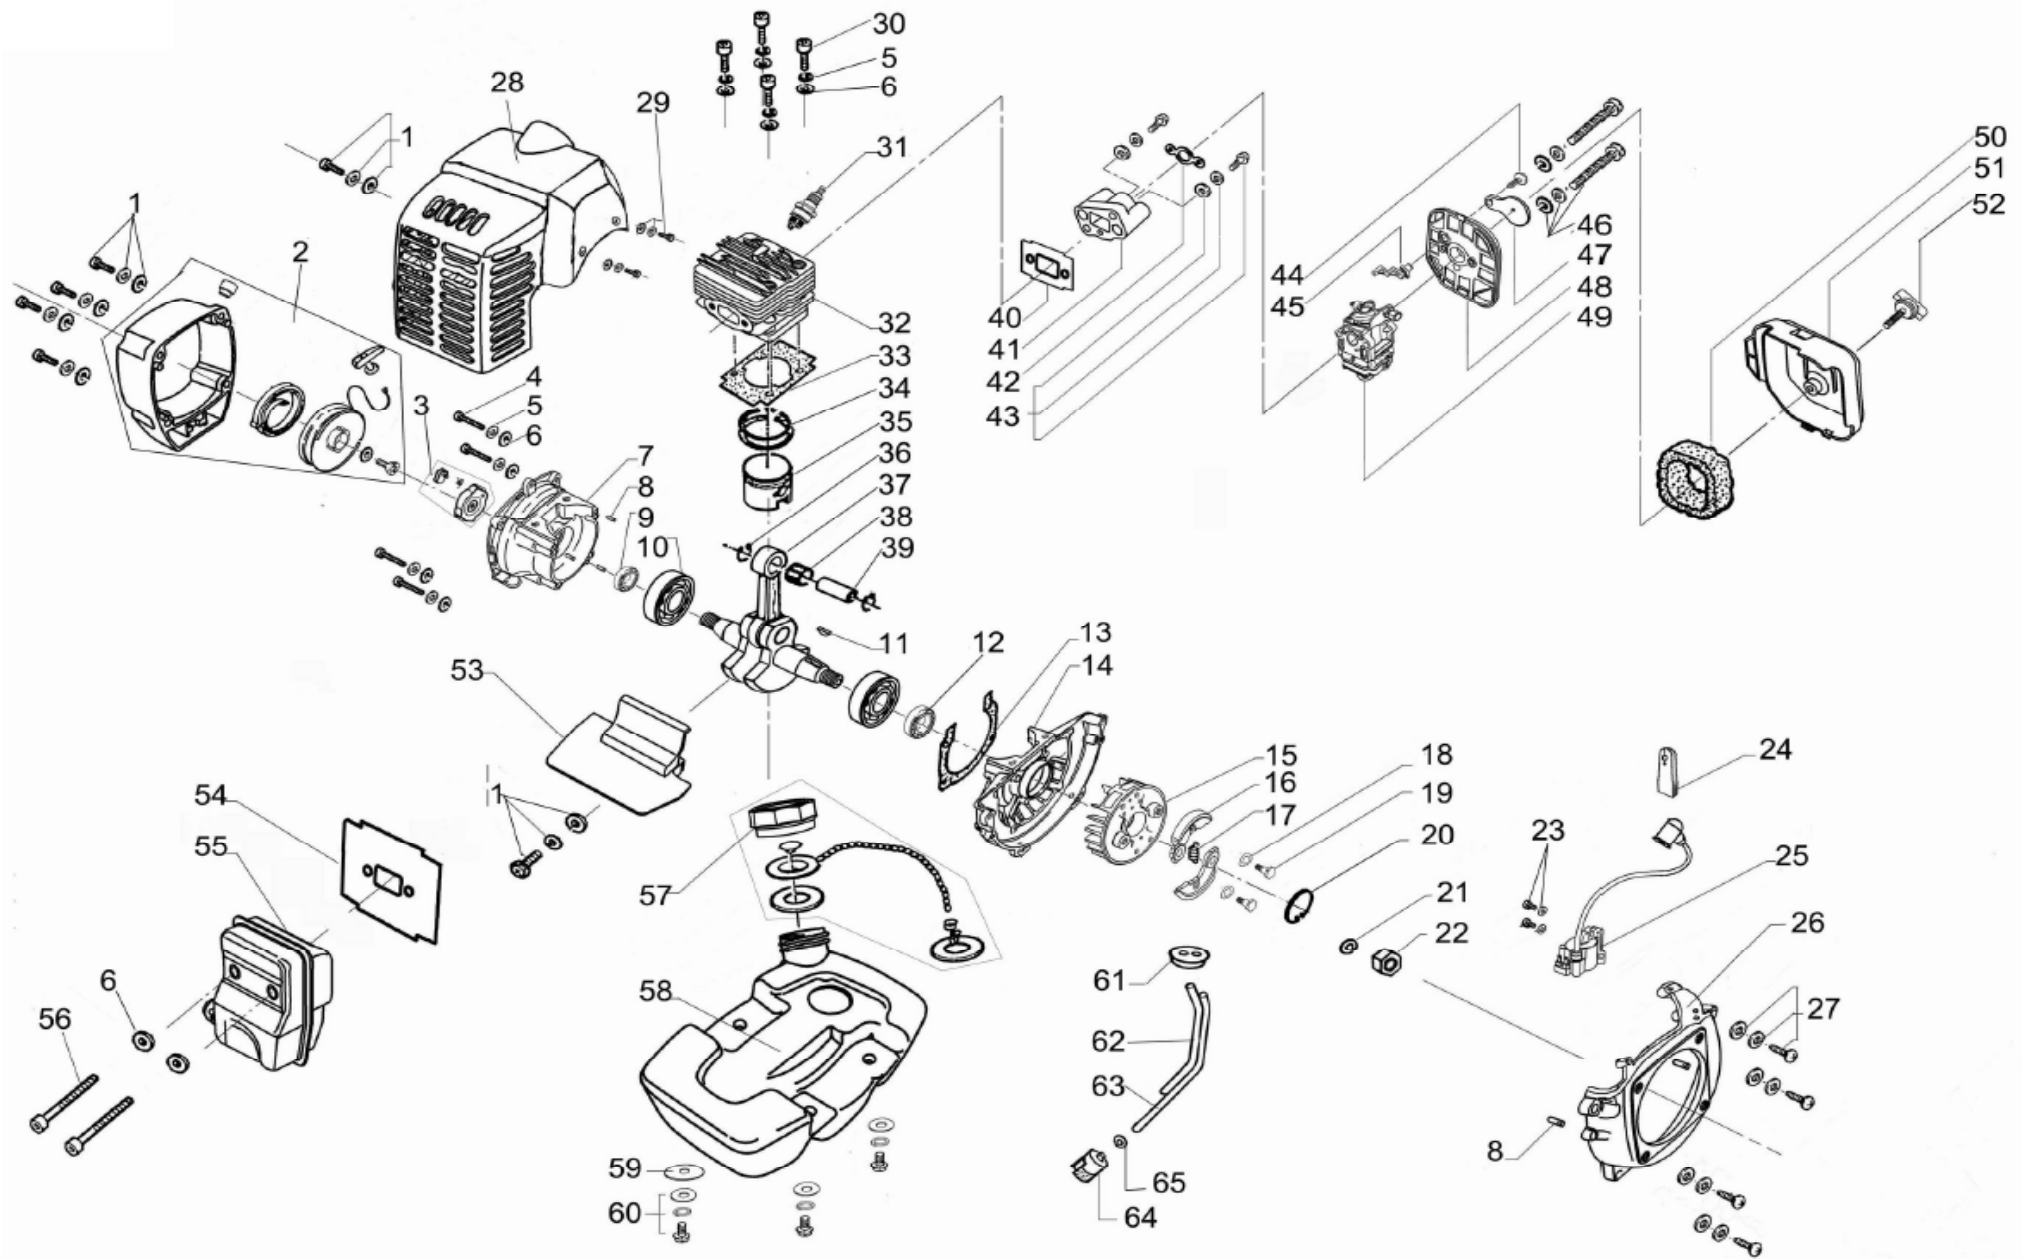

POS	QTY	PARTNUMBER	BESKRIVELSE	DESCRIPTION
1	6	90100150	INSEX MED CYLINDERHOVED M4X15 8.8 FZ	INSEX M4X15 8.8 FZ
2	1	414105	REKYLSTARTER	RECOILSTARTER
3	1	406418	PALHOLDER MED PALER	RATCHET HOLDER
4	4	90100159	INSEX MED CYLINDERHOVED M5X30 8.8 FZ	INSEX M5X30 8.8 FZ
5	8	90102192	TANDSKIVE YDRE M5 FZ	TOOTHED DISC M5 FZ
6	10	90102308	PLANSKIVE M5 - 5.3X16X1 FZ	FACE PLATE M5 - 5.3X16X1 FZ
7	1	409594	KRUMTAPHUS KPL	CRANKCASE
8	4	406431	STYREBØS 3X10	GUIDE GLAND 3X10
9	1	406420	PAKDÅSE SORT T7 D22 H12	OIL SEAL T7 D22 H12
10	2	90200220	KUGLELEJE 6001ZZ	BALL BEARING 6001ZZ
11	1	406428	NOT HALVCIRKEL M3X3.7X9.2	KEY M3X3.7X9.2
12	1	406429	PAKDÅSE SORT T8 D28 H12	OIL SEAL T8 D28 H12
13	1	406756	PAKNING	GASKET
14	1	409594	KRUMTAPHUS KPL	CRANKCASE
15	1	406757	SVINGHJUL	FLYWHEEL
16	2	406443	KOBLINGSSKO	CLUTCH SHOE
17	1	406444	FJEDER	SPRING
18	2	406758	BØLGESKIVE 15X8	CORRUGATED DISC 15X8
19	2	406445	BRYSTBOLT M6X22 BRYST 8.6 FZ	BREAST BOLT M6X22 BRYST 8.6 FZ
20	1	90102498	SEEGERRING SORT U 28	RETAINER RING U 28
21	1	90102198	TANDSKIVE YDRE M8 FZ	TOOTHED DISC M8 FZ
22	1	403345	LÅSEMØTRIK M8X1	LOCKING NUT M8X1
23	2	404857	MASKINSKRUE 4X16	MACHINE SCREW 4X16
24	1	406448	GENNEMFØRING	BUSHING
25	1	406759	TÆNDSPOLE	IGNITION COIL
26	1	406446	BLÆSEHUS	CIRCULATOR CASING
27	4	90101146	MASKINSKRUE MED LIGKÆRV 5X20 FZ	MACHINE SCREW 5X20 FZ
28	1	406760	SKÆRM	GUARD
29	2	90101086	MASKINSKRUE 4X10	MACHINE SCREW 4X10
30	4	90100157	INSEX MED CYLINDERHOVED M5X20 8.8 FZ	INSEX M5X20 8.8 FZ
31	1	10011022	TÆNDRØR W22MPR-U	SPARK PLUGS W22MPR-U
32	1	406413	CYLINDER	CYLINDER
33	1	406761	CYLINDERPAKNING	GASKET
34	2	406426	STEPLEMRING SÆT	PISTON
35	1	406427	STEMPEL	PISTON
36	2	406422	LÅSERING	LOCKING RING
37	1	406421	KRUMTAP	CRANK
38	1	406424	NÅLEKRANS 8X11X11	NEEDLE COLLAR 8X11X11
39	1	406423	KRYDSPIND	CROSSHEAD TUBE
40	1	406762	PAKNING	GASKET
41	1	406410	ISOLATOR	INSULATOR
42	1	406763	PAKNING KARBURATOR	GASKET
43	2	90100157	INSEX MED CYLINDERHOVED M5X20 8.8 FZ	INSEX M5X20 8.8 FZ
44	1	296020	PLADESKRUE MED SPIDS M3.9X9.5	PLATE SCREW M3.9X9.5