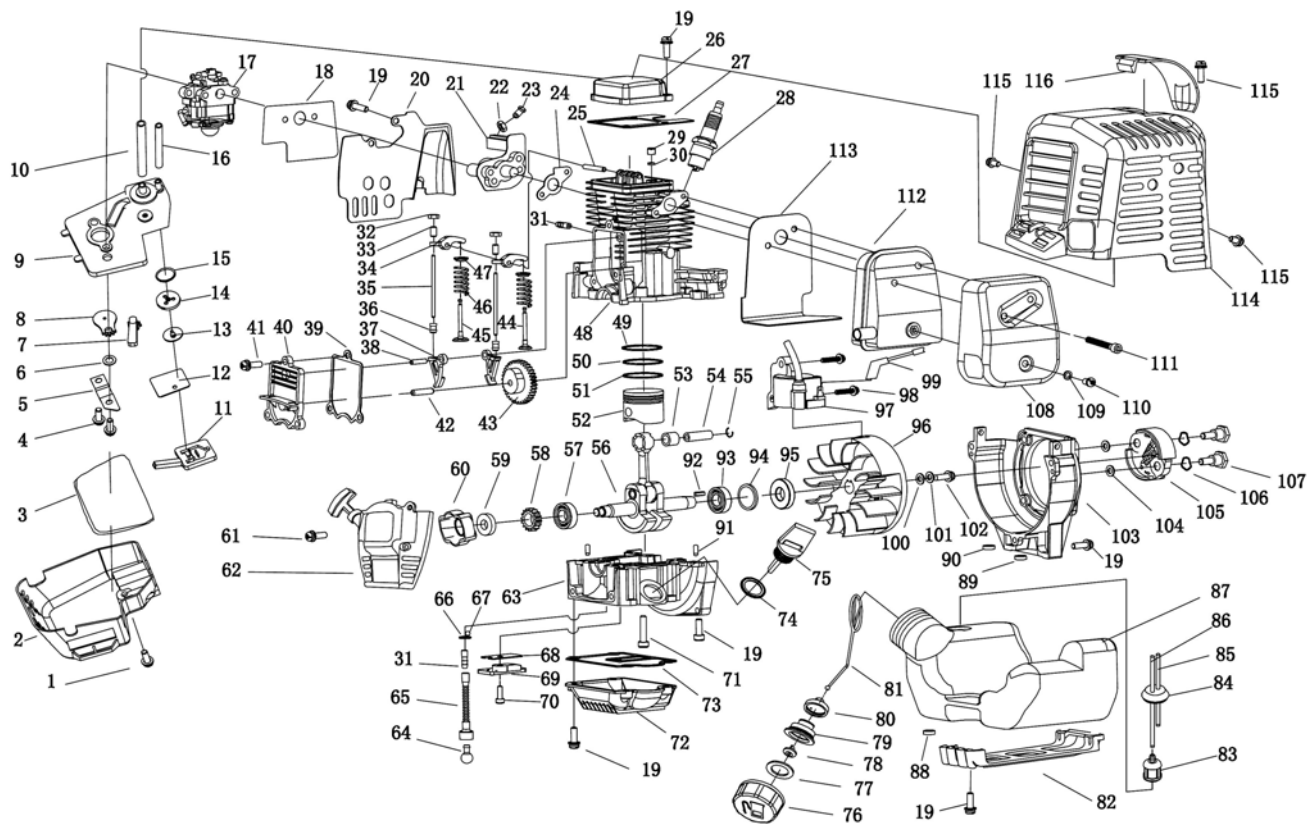

a

b

c

d

e

f

POS	QTY	PARTNUMBER	BESKRIVELSE	DESCRIPTION
a	1	414074	HOLDER	HOLDER
b	1	5603-250	3-TANDSKLINGE	BLADE
c	1	414076	SKIVE FOR KNIV ØVRE	PLATE UPPER
d	1	414077	SKIVE	SPECIAL WASHER
e	1	90102198	TANDSKIVE YDRE M8 FZ	TOOTHED DISC M8 FZ
f	1	414078	BOLT M8X20 L	SPECIAL BOLT

POS	QTY	PARTNUMBER	BESKRIVELSE	DESCRIPTION
1	1	412881	SKRUE M5X12	SCREW M5X12
2	1	412882	LUFTFILTERHUS	AIRFILTER HOUSING
3	1	412883	LUFTFILTER	AIR FILTER
4	2	412884	SKRUE M5X70	SCREW M5X70
5	1	412885	PLADE	PLATE
6	1	412886	PAKNING	GASKET
7	1	412887	HÅNDTAG	HANDLE
8	1	412888	CHOKER	CHOKE
9	1	412889	SKJOLD	SHIELD
10	1	412890	SLANGE	HOSE
11	1	412891	DÆMPER	MUFFLER
12	1	412892	PLADE	PLATE
13	1	412893	VENTIL	VALVE
14	1	412894	PLADE	PLATE
15	1	412895	O-RING	O-RING
16	1	412890	SLANGE	HOSE
17	1	412896	KARBURATOR	CARBURETTOR
18	1	412897	PAKNING	GASKET
19	2	411196	FLANGEBOLT RUSTFRI M5X20	STAINLESS COLLAR BOLT M5X20
20	1	412898	VARMESKJOLD	HEAT SHIELD
21	1	412899	ISOLATOR	INSULATOR
22	2	412900	MØTRIK M6	NUT M6
23	1	412901	BØS	BUSHING
24	1	412902	PAKNING	GASKET
25	1	412903	AKSEL	AXLE
26	1	412904	VENTILDÆKSEL	VALVE COVER
27	1	412905	VENTILDÆKSELPAKNING	VALVE COVER CAP
28	1	412906	TÆNDRØR	SPARK PLUGS
29	1	412907	STYREBØS	GUIDE GLAND
30	1	412908	PAKNING	GASKET
31	2	412909	SNØRENIPPEL	ZERK
32	2	412910	MØTRIK	NUT
33	2	412911	BØS	NUT
34	2	412912	VIPPEARM	ROCKING LEVER
35	2	412913	STØDSTANG	PUSH ROD
36	2	412914	PAKNING	GASKET
37	2	412915	KNASTFØLER	CAM SENSOR
38	1	412916	AKSEL	AXLE
39	1	412917	SIDEDÆKSELPAKNING	GASKET
40	1	412918	SIDEDÆKSEL	SIDE CAP
41	3	411195	FLANGEBOLT RUSTFRI M5X15	STAINLESS COLLAR BOLT M5X15
42	1	412919	AKSEL	AXLE
43	1	412920	KNASTHJUL	CAMWHEEL
44	1	412921	UDSTØDNINGSVENTIL	EXHAUST VALVE
45	1	412922	INDSUGNINGSVENTIL	INTAKE VALVE
46	2	412923	FJEDER	SPRING
47	2	412924	FJEDERSÆDE	SPRING SEAT
48	1	412925	CYLINDER	CYLINDER
49	1	412926	STEMPELRING 1	PISTON RING 1